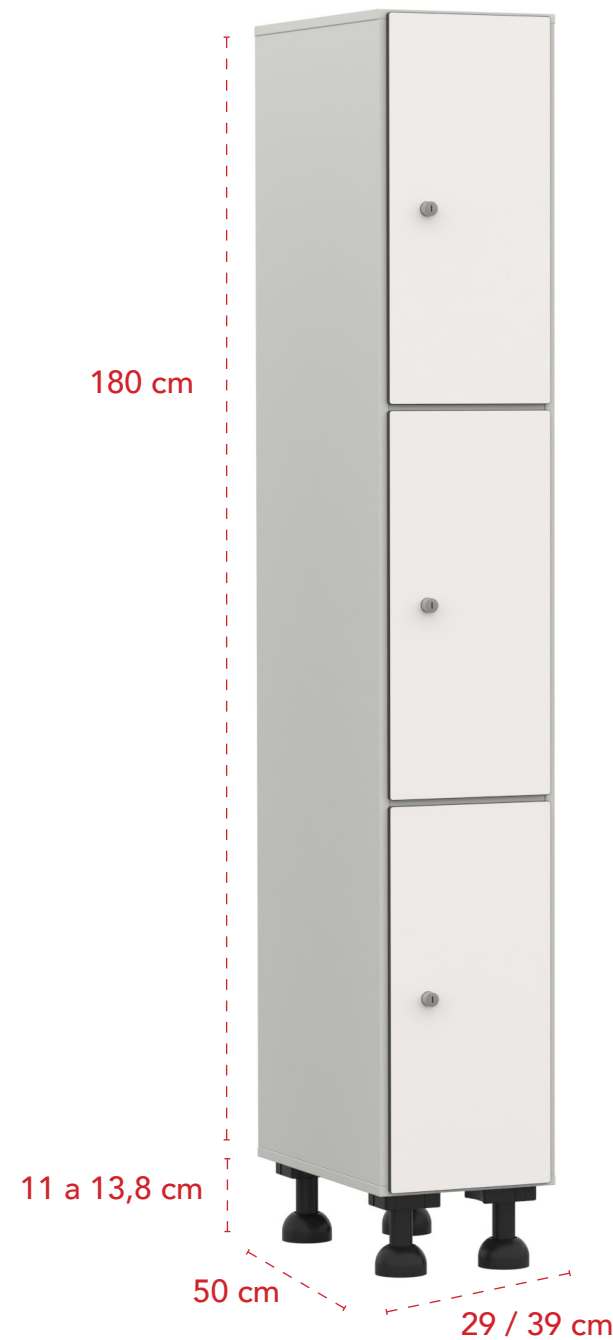

NEGRO (N)

AZUL (AZ)

Taquillas con 1 puerta en altura

Dimensiones (axfxh)	Referencia	Precio
29x50x191-194 cm	C268VTMF13P1	276 €
39x50x191-194 cm	C268VTMF14P1	301 €

Dimensiones (axfxh)	Referencia	Precio
58x50x191-194 cm	C268VTMF23P1	421 €
78x50x191-194 cm	C268VTMF24P1	454 €

Taquillas con 2 puertas en altura

Dimensiones (axfxh)	Referencia	Precio
29x50x191-194 cm	C268VTMF13P2	295 €
39x50x191-194 cm	C268VTMF14P2	322 €

Dimensiones (axfxh)	Referencia	Precio
58x51x191-194 cm	C268VTMF23P2	462 €
78x51x191-194 cm	C268VTMF24P2	499 €

Taquillas con 3 puertas en altura

Dimensiones (axfxh)	Referencia	Precio
29x50x191-194 cm	C268VTMF13P3	318 €
39x50x191-194 cm	C268VTMF14P3	348 €

Dimensiones (axfxh)	Referencia	Precio
58x50x191-194 cm	C268VTMF23P3	511 €
78x50x191-194 cm	C268VTMF24P3	553 €

Taquillas con 2 puertas en "L" en altura

Dimensiones (axfxh)	Referencia	Precio
29x50x191-194 cm	C268VTMF13PL	314 €
39x50x191-194 cm	C268VTMF14PL	342 €

Dimensiones (axfxh)	Referencia	Precio
58x50x191-194 cm	C268VTMF23PL	528 €
78x50x191-194 cm	C268VTMF24PL	573 €