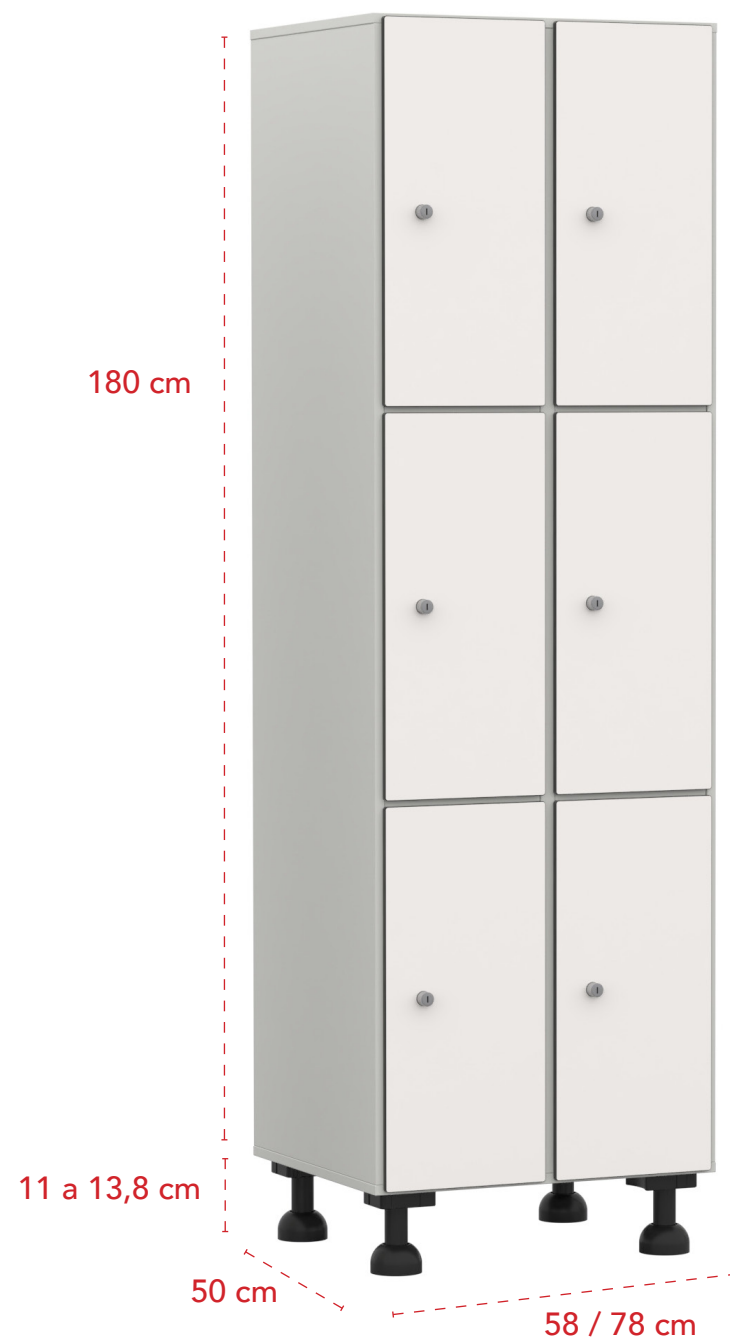

NEGRO (N)

AZUL (AZ)

Taquillas con 1 puerta en altura

Dimensiones (axfxh)	Referencia	Precio
29x50x191-194 cm	C268VTMF13P1	276 €
39x50x191-194 cm	C268VTMF14P1	301 €

Dimensiones (axfxh)	Referencia	Precio
58x50x191-194 cm	C268VTMF23P1	421 €
78x50x191-194 cm	C268VTMF24P1	454 €

Taquillas con 2 puertas en altura

Dimensiones (axfxh)	Referencia	Precio
29x50x191-194 cm	C268VTMF13P2	295 €
39x50x191-194 cm	C268VTMF14P2	322 €

Dimensiones (axfxh)	Referencia	Precio
58x51x191-194 cm	C268VTMF23P2	462 €
78x51x191-194 cm	C268VTMF24P2	499 €

Taquillas con 3 puertas en altura

Dimensiones (axfxh)	Referencia	Precio
29x50x191-194 cm	C268VTMF13P3	318 €
39x50x191-194 cm	C268VTMF14P3	348 €

Dimensiones (axfxh)	Referencia	Precio
58x50x191-194 cm	C268VTMF23P3	511 €
78x50x191-194 cm	C268VTMF24P3	553 €

Taquillas con 2 puertas en "L" en altura

Dimensiones (axfxh)	Referencia	Precio
29x50x191-194 cm	C268VTMF13PL	314 €
39x50x191-194 cm	C268VTMF14PL	342 €

Dimensiones (axfxh)	Referencia	Precio
58x50x191-194 cm	C268VTMF23PL	528 €
78x50x191-194 cm	C268VTMF24PL	573 €