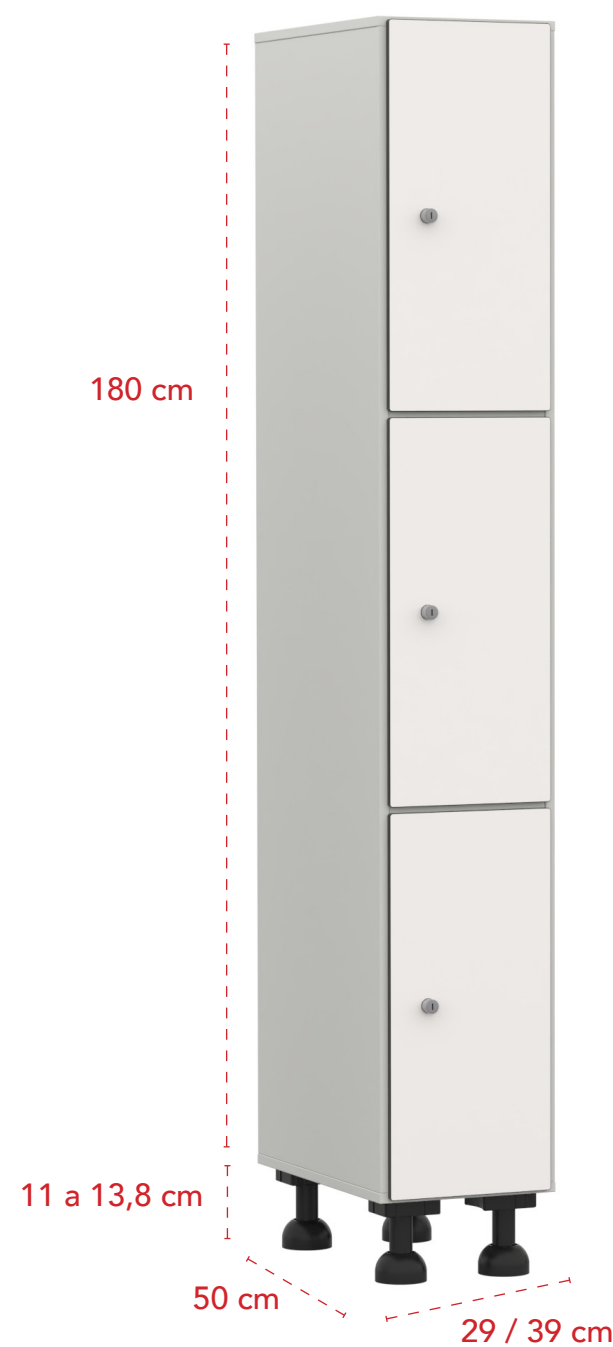

NEGRO (N)

AZUL (AZ)

Taquillas con 1 puerta en altura

Dimensiones (axfxh)	Referencia	Precio
29x50x191-194 cm	C268VTMF13P1	283 €
39x50x191-194 cm	C268VTMF14P1	308 €

Dimensiones (axfxh)	Referencia	Precio
58x50x191-194 cm	C268VTMF23P1	429 €
78x50x191-194 cm	C268VTMF24P1	463 €

Taquillas con 2 puertas en altura

Dimensiones (axfxh)	Referencia	Precio
29x50x191-194 cm	C268VTMF13P2	302 €
39x50x191-194 cm	C268VTMF14P2	329 €

Dimensiones (axfxh)	Referencia	Precio
58x51x191-194 cm	C268VTMF23P2	472 €
78x51x191-194 cm	C268VTMF24P2	512 €

Taquillas con 3 puertas en altura

Dimensiones (axfxh)	Referencia	Precio
29x50x191-194 cm	C268VTMF13P3	325 €
39x50x191-194 cm	C268VTMF14P3	355 €

Dimensiones (axfxh)	Referencia	Precio
58x50x191-194 cm	C268VTMF23P3	521 €
78x50x191-194 cm	C268VTMF24P3	565 €

Taquillas con 2 puertas en "L" en altura

Dimensiones (axfxh)	Referencia	Precio
29x50x191-194 cm	C268VTMF13PL	321 €
39x50x191-194 cm	C268VTMF14PL	349 €

Dimensiones (axfxh)	Referencia	Precio
58x50x191-194 cm	C268VTMF23PL	538 €
78x50x191-194 cm	C268VTMF24PL	586 €