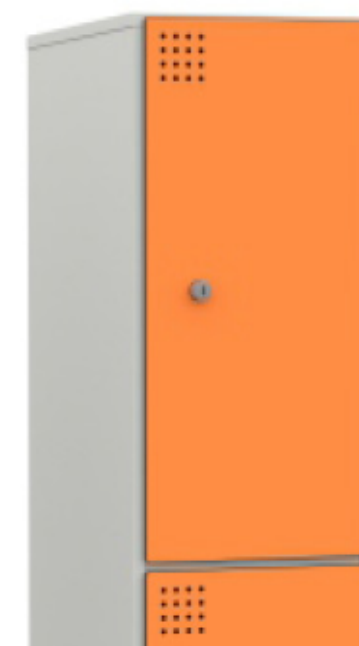

Ventilación para puertas.

Dimensiones	Referencia	Precio
Puertas con ventilación	C268VTFVENT	8 € / ud. puerta