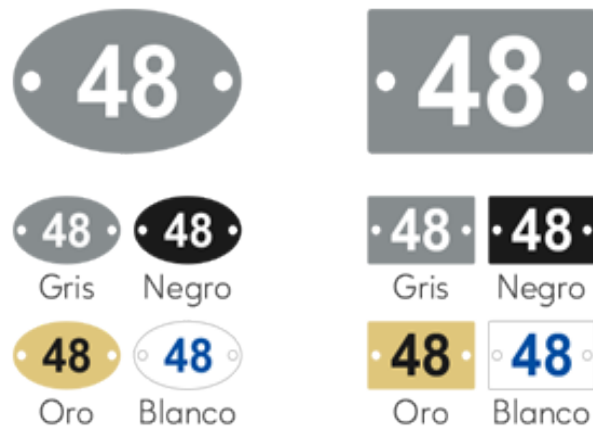

Zócalo frontal y lateral.

Dimensiones	Referencia	Precio
<u>Zócalo frontal</u>		
Para 1 taquilla de 29 cm	C268VTFZF01	43 €
Para 1 taquilla de 39 cm	C268VTFZF02	47 €
Para 1 taquilla de 58 cm	C268VTFZF03	55 €
Para 1 taquilla de 78 cm	C268VTFZF04	61 €
<u>Zócalo lateral</u>		
Para taquillas de fondo 51 cm	C268VTFZL	52 €

Placas de numeración o serigrafía

Descripción	Referencia	Precio
Placa ovalada	C268VTPLNUMO	6 €
Placa rectangular	C268VTPLNUMR	6 €
Serigrafía	C268VTFSERI	10 €

Cerraduras opcionales.

Descripción	Referencia	Precio
Llave maestra para taquillas con cerradura de resbalón (solicitar junto con la taquilla elegida).	C268VCERRESLL	7 €