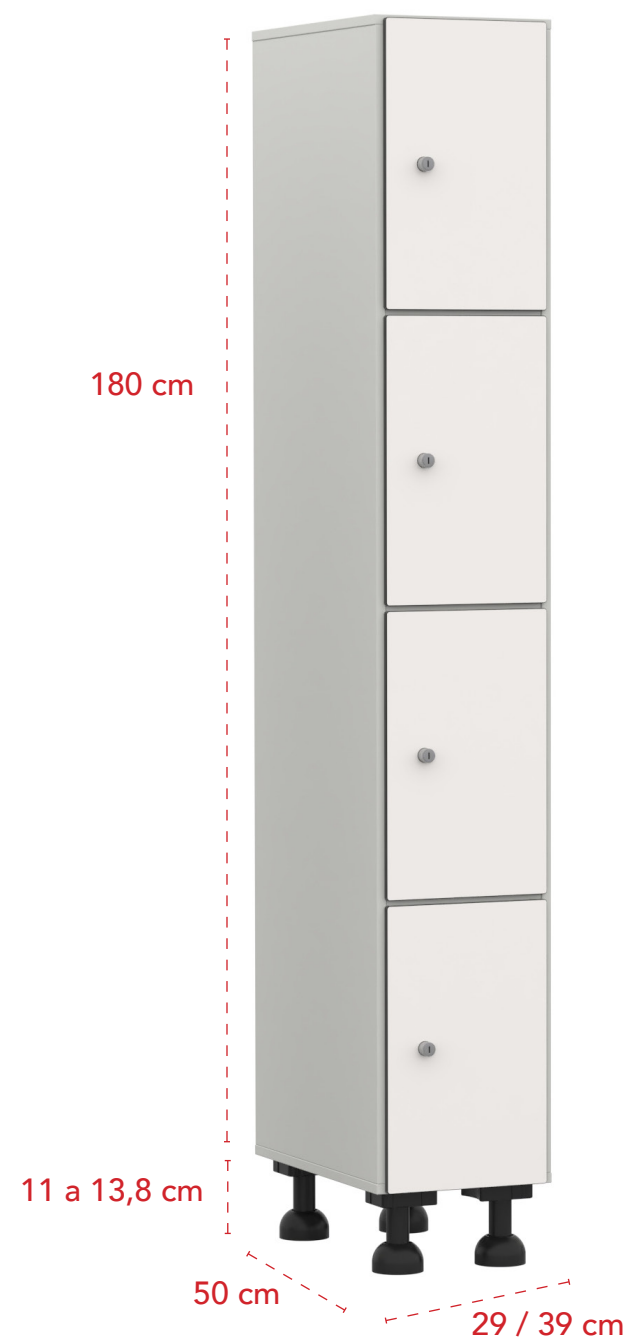

Taquillas con 4 puertas en altura

Dimensiones (axfxh)	Referencia	Precio
29x50x191-194 cm	C268VTMF13P4	339 €
39x50x191-194 cm	C268VTMF14P4	372 €

Dimensiones (axfxh)	Referencia	Precio
58x50x191-194 cm	C268VTMF23P4	549 €
78x50x191-194 cm	C268VTMF24P4	599 €