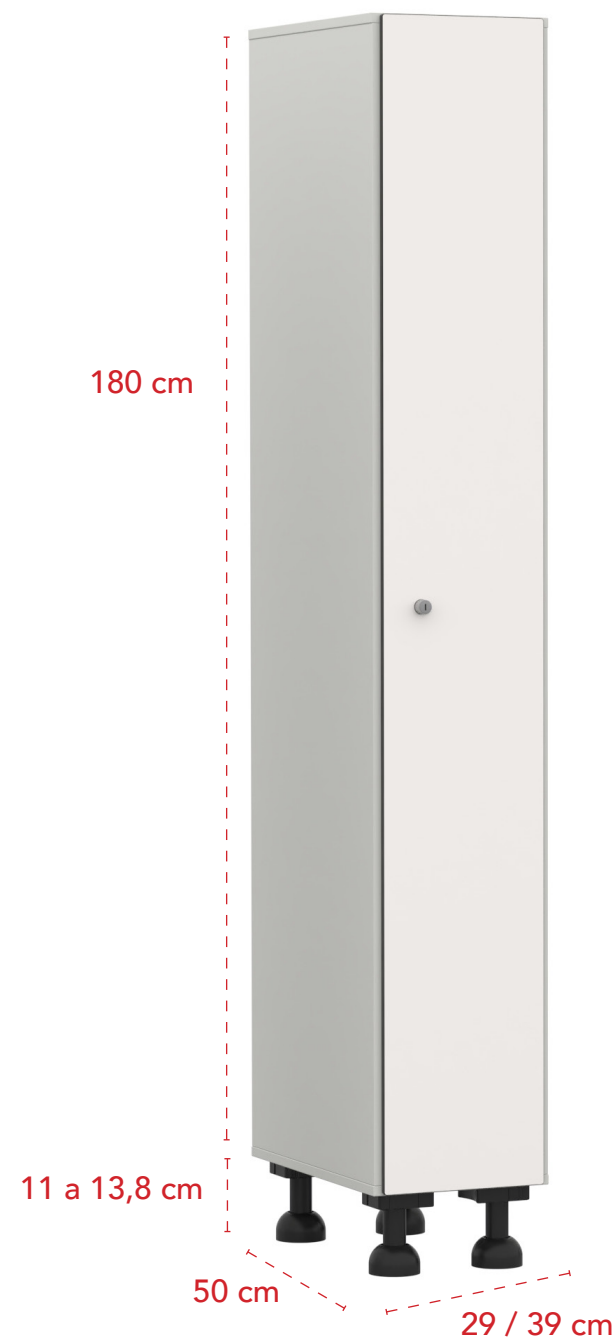

NEGRO (N)

AZUL (AZ)

Taquillas con 1 puerta en altura

Dimensiones (axfxh)	Referencia	Precio
29x50x191-194 cm	C268VTMF13P1	283 €
39x50x191-194 cm	C268VTMF14P1	308 €

Dimensiones (axfxh)	Referencia	Precio
58x50x191-194 cm	C268VTMF23P1	429 €
78x50x191-194 cm	C268VTMF24P1	463 €

Taquillas con 2 puertas en altura

Dimensiones (axfxh)	Referencia	Precio
29x50x191-194 cm	C268VTMF13P2	302 €
39x50x191-194 cm	C268VTMF14P2	329 €

Dimensiones (axfxh)	Referencia	Precio
58x51x191-194 cm	C268VTMF23P2	472 €
78x51x191-194 cm	C268VTMF24P2	512 €

Taquillas con 3 puertas en altura

Dimensiones (axfxh)	Referencia	Precio
29x50x191-194 cm	C268VTMF13P3	325 €
39x50x191-194 cm	C268VTMF14P3	355 €

Dimensiones (axfxh)	Referencia	Precio
58x50x191-194 cm	C268VTMF23P3	521 €
78x50x191-194 cm	C268VTMF24P3	565 €

Taquillas con 2 puertas en "L" en altura

Dimensiones (axfxh)	Referencia	Precio
29x50x191-194 cm	C268VTMF13PL	321 €
39x50x191-194 cm	C268VTMF14PL	349 €

Dimensiones (axfxh)	Referencia	Precio
58x50x191-194 cm	C268VTMF23PL	538 €
78x50x191-194 cm	C268VTMF24PL	586 €