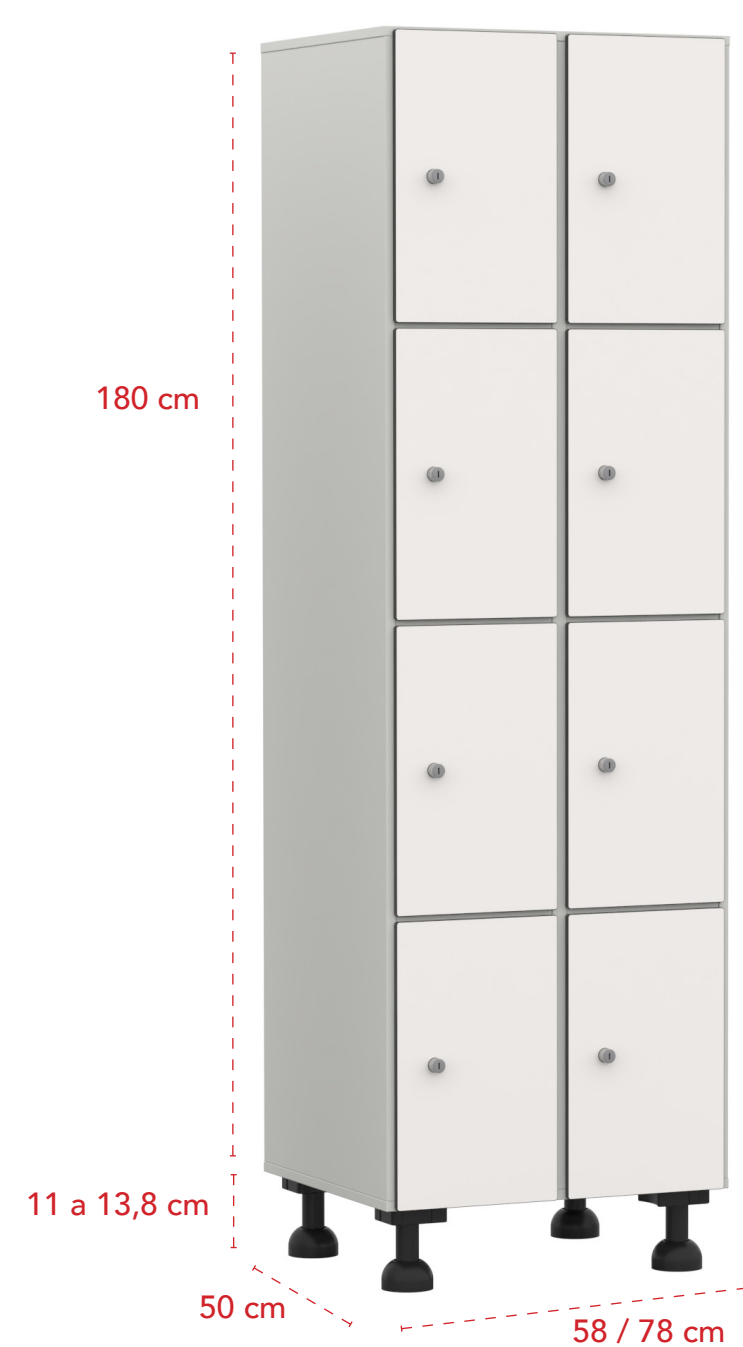

Taquillas con 2 puertas en altura

Dimensiones (axfxh)	Referencia	Precio
29x50x191-194 cm	C268VTMF13P2	302 €
39x50x191-194 cm	C268VTMF14P2	329 €

Dimensiones (axfxh)	Referencia	Precio
58x51x191-194 cm	C268VTMF23P2	472 €
78x51x191-194 cm	C268VTMF24P2	512 €

Taquillas con 3 puertas en altura

Dimensiones (axfxh)	Referencia	Precio
29x50x191-194 cm	C268VTMF13P3	325 €
39x50x191-194 cm	C268VTMF14P3	355 €

Dimensiones (axfxh)	Referencia	Precio
58x50x191-194 cm	C268VTMF23P3	521 €
78x50x191-194 cm	C268VTMF24P3	565 €

Taquillas con 4 puertas en altura

Dimensiones (axfxh)	Referencia	Precio
29x50x191-194 cm	C268VTMF13P4	347 €
39x50x191-194 cm	C268VTMF14P4	380 €

Dimensiones (axfxh)	Referencia	Precio
58x50x191-194 cm	C268VTMF23P4	561 €
78x50x191-194 cm	C268VTMF24P4	612 €

Taquillas con 2 puertas en "L" en altura

Dimensiones (axfxh)	Referencia	Precio
29x50x191-194 cm	C268VTMF13PL	321 €
39x50x191-194 cm	C268VTMF14PL	349 €

Dimensiones (axfxh)	Referencia	Precio
58x50x191-194 cm	C268VTMF23PL	538 €
78x50x191-194 cm	C268VTMF24PL	586 €