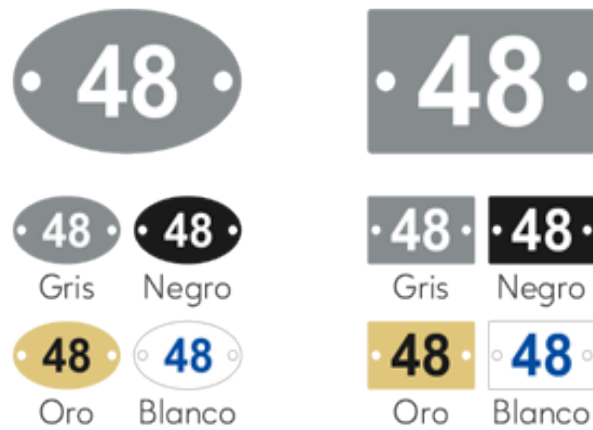

Zócalo frontal y lateral.

Dimensiones	Referencia	Precio
<u>Zócalo frontal</u>		
Para 1 taquilla de 29 cm	C268VTFZF01	39 €
Para 1 taquilla de 39 cm	C268VTFZF02	43 €
Para 1 taquilla de 58 cm	C268VTFZF03	51 €
Para 1 taquilla de 78 cm	C268VTFZF04	57 €
<u>Zócalo lateral</u>		
Para taquillas de fondo 51 cm	C268VTFZL	48 €

Placas de numeración o serigrafía

Descripción	Referencia	Precio
Placa ovalada	C268VTPLNUMO	5 €
Placa rectangular	C268VTPLNUMR	5 €
Serigrafía	C268VTFSERI	6 €

Cerraduras opcionales.

Descripción	Referencia	Precio
Llave maestra para taquillas con cerradura de resbalón (solicitar junto con la taquilla elegida).	C268VCERRESLL	7 €