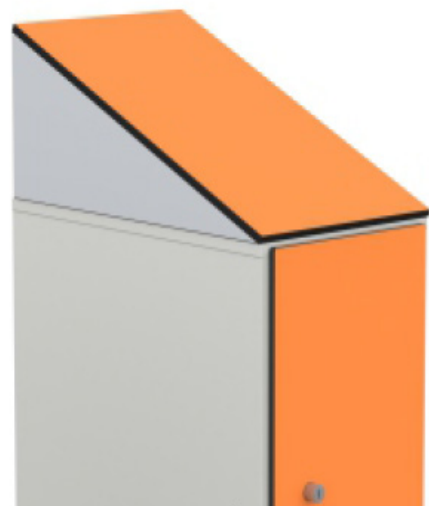

Techo inclinado.

Descripción	Referencia	Precio
Para 1 taquilla de 29 cm	C268VTFTI01	99 €
Para 1 taquilla de 39 cm	C268VTFTI02	109 €
Para 1 taquilla de 58 cm	C268VTFTI03	123 €
Para 1 taquilla de 78 cm	C268VTFTI04	137 €