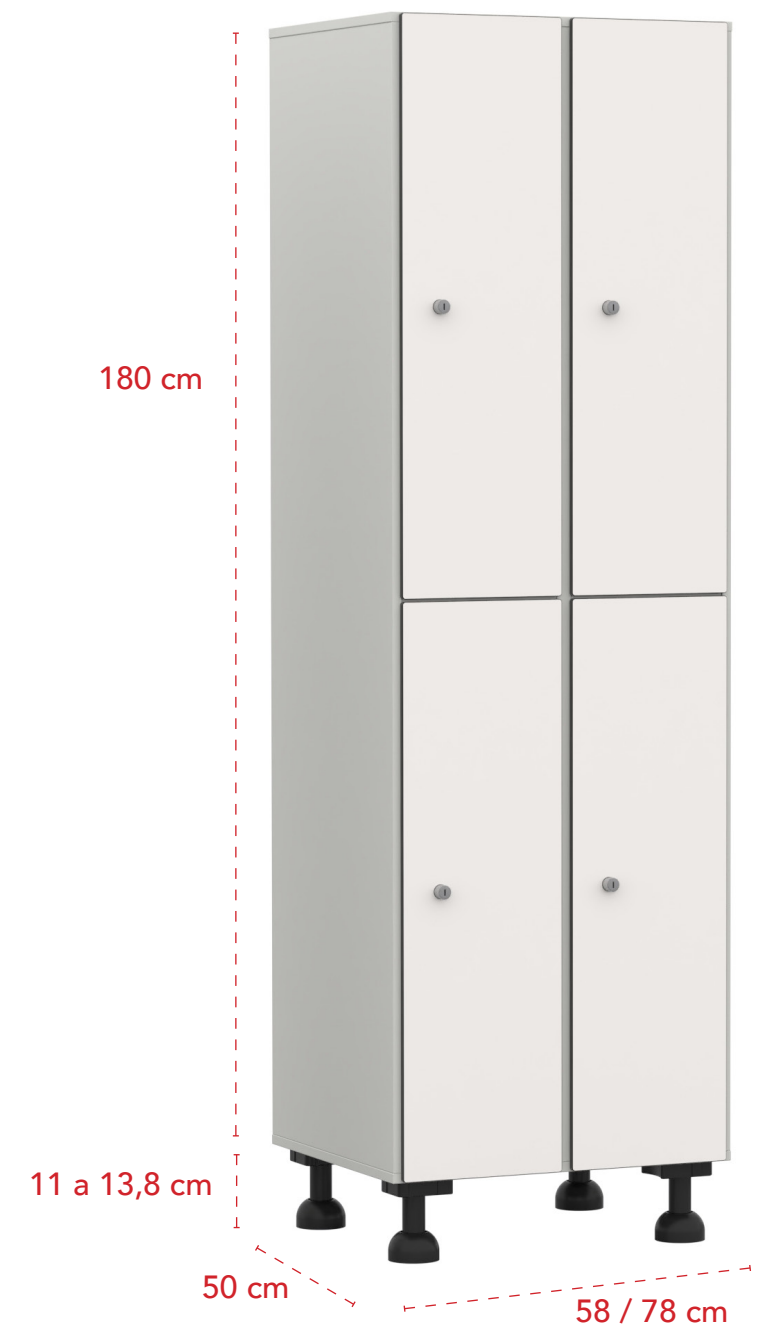

NEGRO (N)

AZUL (AZ)

Taquillas con 1 puerta en altura

Dimensiones (axfxh)	Referencia	Precio
29x50x191-194 cm	C268VTMF13P1	276 €
39x50x191-194 cm	C268VTMF14P1	301 €

Dimensiones (axfxh)	Referencia	Precio
58x50x191-194 cm	C268VTMF23P1	421 €
78x50x191-194 cm	C268VTMF24P1	454 €

Taquillas con 2 puertas en altura

Dimensiones (axfxh)	Referencia	Precio
29x50x191-194 cm	C268VTMF13P2	295 €
39x50x191-194 cm	C268VTMF14P2	322 €

Dimensiones (axfxh)	Referencia	Precio
58x51x191-194 cm	C268VTMF23P2	462 €
78x51x191-194 cm	C268VTMF24P2	499 €

Taquillas con 3 puertas en altura

Dimensiones (axfxh)	Referencia	Precio
29x50x191-194 cm	C268VTMF13P3	318 €
39x50x191-194 cm	C268VTMF14P3	348 €

Dimensiones (axfxh)	Referencia	Precio
58x50x191-194 cm	C268VTMF23P3	511 €
78x50x191-194 cm	C268VTMF24P3	553 €

Taquillas con 2 puertas en "L" en altura

Dimensiones (axfxh)	Referencia	Precio
29x50x191-194 cm	C268VTMF13PL	314 €
39x50x191-194 cm	C268VTMF14PL	342 €

Dimensiones (axfxh)	Referencia	Precio
58x50x191-194 cm	C268VTMF23PL	528 €
78x50x191-194 cm	C268VTMF24PL	573 €