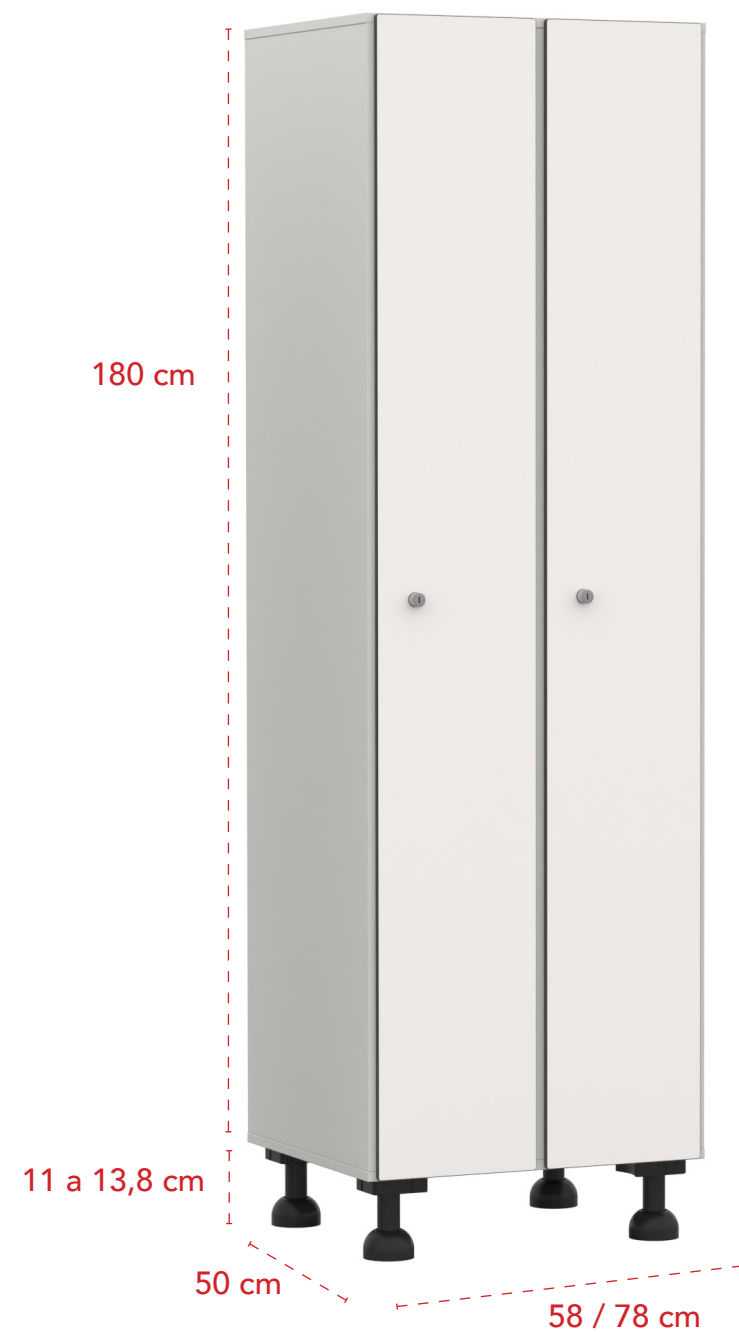

NEGRO (N)

AZUL (AZ)

Taquillas con 1 puerta en altura

Dimensiones (axfxh)	Referencia	Precio
29x50x191-194 cm	C268VTMF13P1	283 €
39x50x191-194 cm	C268VTMF14P1	308 €

Dimensiones (axfxh)	Referencia	Precio
58x50x191-194 cm	C268VTMF23P1	429 €
78x50x191-194 cm	C268VTMF24P1	463 €

Taquillas con 2 puertas en altura

Dimensiones (axfxh)	Referencia	Precio
29x50x191-194 cm	C268VTMF13P2	302 €
39x50x191-194 cm	C268VTMF14P2	329 €

Dimensiones (axfxh)	Referencia	Precio
58x51x191-194 cm	C268VTMF23P2	472 €
78x51x191-194 cm	C268VTMF24P2	512 €

Taquillas con 3 puertas en altura

Dimensiones (axfxh)	Referencia	Precio
29x50x191-194 cm	C268VTMF13P3	325 €
39x50x191-194 cm	C268VTMF14P3	355 €

Dimensiones (axfxh)	Referencia	Precio
58x50x191-194 cm	C268VTMF23P3	521 €
78x50x191-194 cm	C268VTMF24P3	565 €

Taquillas con 2 puertas en "L" en altura

Dimensiones (axfxh)	Referencia	Precio
29x50x191-194 cm	C268VTMF13PL	321 €
39x50x191-194 cm	C268VTMF14PL	349 €

Dimensiones (axfxh)	Referencia	Precio
58x50x191-194 cm	C268VTMF23PL	538 €
78x50x191-194 cm	C268VTMF24PL	586 €