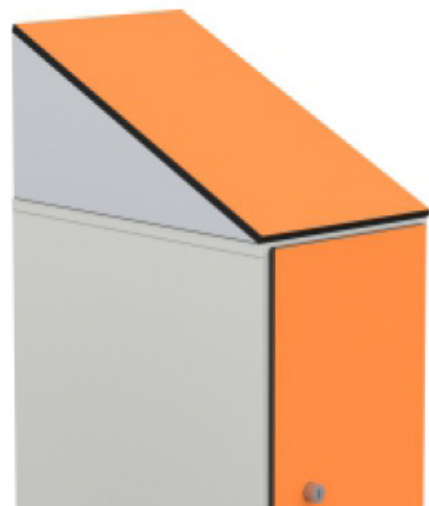

Techo inclinado.

Descripción	Referencia	Precio
Para 1 taquilla de 29 cm	C268VTFTI01	96 €
Para 1 taquilla de 39 cm	C268VTFTI02	103 €
Para 1 taquilla de 58 cm	C268VTFTI03	117 €
Para 1 taquilla de 78 cm	C268VTFTI04	131 €