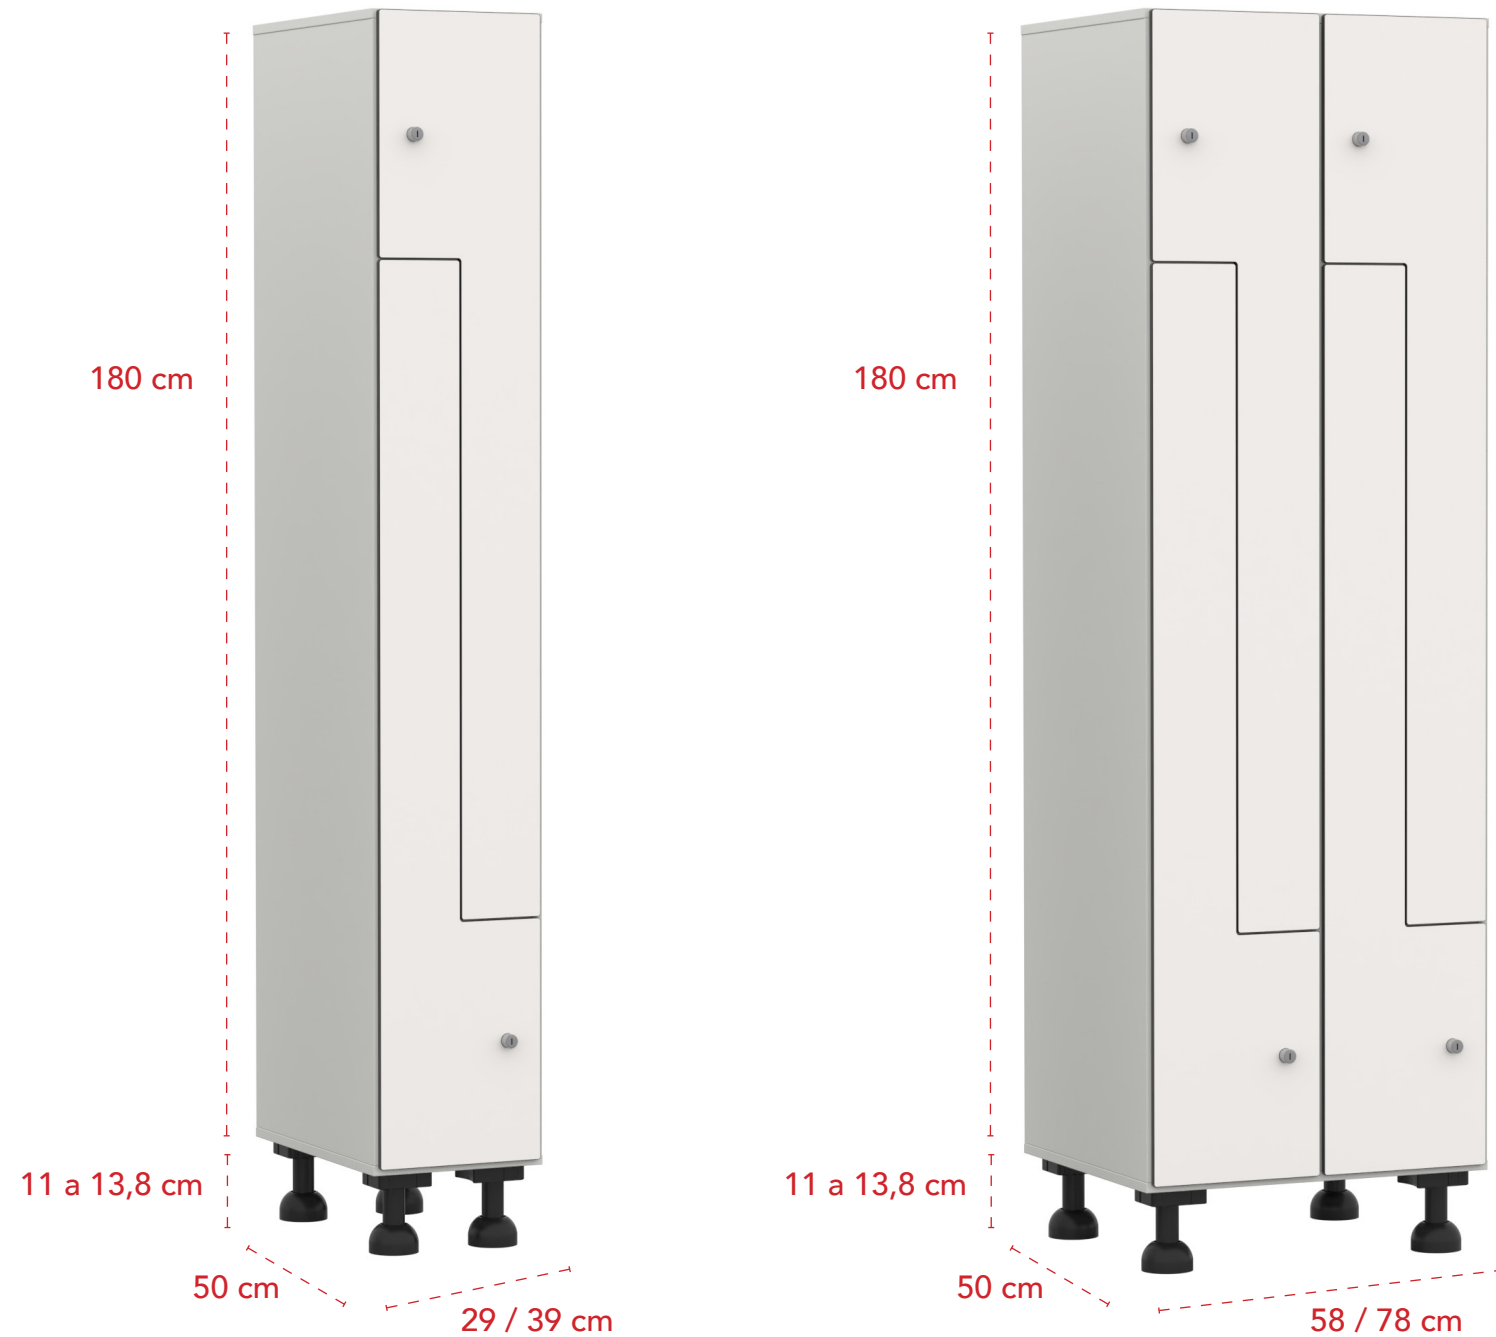

Taquillas con 2 puertas en altura

Dimensiones (axfxh)	Referencia	Precio
29x50x191-194 cm	C268VTMF13P2	302 €
39x50x191-194 cm	C268VTMF14P2	329 €

Dimensiones (axfxh)	Referencia	Precio
58x51x191-194 cm	C268VTMF23P2	472 €
78x51x191-194 cm	C268VTMF24P2	512 €

Taquillas con 3 puertas en altura

Dimensiones (axfxh)	Referencia	Precio
29x50x191-194 cm	C268VTMF13P3	325 €
39x50x191-194 cm	C268VTMF14P3	355 €

Dimensiones (axfxh)	Referencia	Precio
58x50x191-194 cm	C268VTMF23P3	521 €
78x50x191-194 cm	C268VTMF24P3	565 €

Taquillas con 4 puertas en altura

Dimensiones (axfxh)	Referencia	Precio
29x50x191-194 cm	C268VTMF13P4	347 €
39x50x191-194 cm	C268VTMF14P4	380 €

Dimensiones (axfxh)	Referencia	Precio
58x50x191-194 cm	C268VTMF23P4	561 €
78x50x191-194 cm	C268VTMF24P4	612 €

Taquillas con 2 puertas en "L" en altura

Dimensiones (axfxh)	Referencia	Precio
29x50x191-194 cm	C268VTMF13PL	321 €
39x50x191-194 cm	C268VTMF14PL	349 €

Dimensiones (axfxh)	Referencia	Precio
58x50x191-194 cm	C268VTMF23PL	538 €
78x50x191-194 cm	C268VTMF24PL	586 €