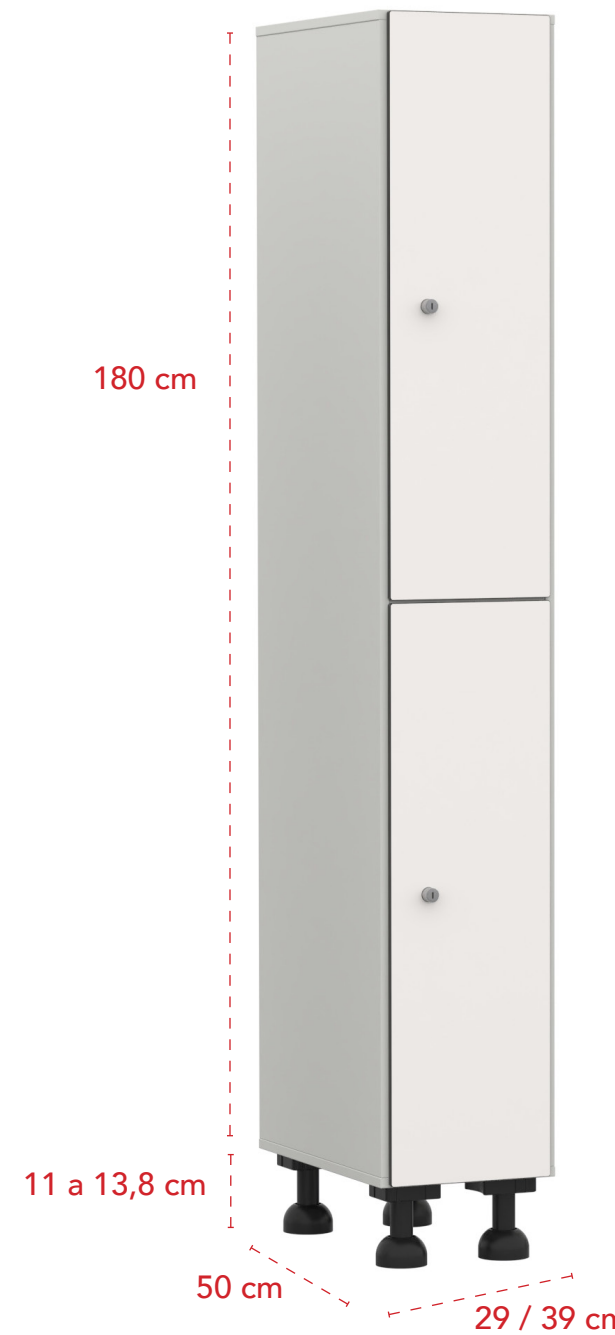

NEGRO (N)

AZUL (AZ)

Taquillas con 1 puerta en altura

Dimensiones (axfxh)	Referencia	Precio
29x50x191-194 cm	C268VTMF13P1	276 €
39x50x191-194 cm	C268VTMF14P1	301 €

Dimensiones (axfxh)	Referencia	Precio
58x50x191-194 cm	C268VTMF23P1	421 €
78x50x191-194 cm	C268VTMF24P1	454 €

Taquillas con 2 puertas en altura

Dimensiones (axfxh)	Referencia	Precio
29x50x191-194 cm	C268VTMF13P2	295 €
39x50x191-194 cm	C268VTMF14P2	322 €

Dimensiones (axfxh)	Referencia	Precio
58x51x191-194 cm	C268VTMF23P2	462 €
78x51x191-194 cm	C268VTMF24P2	499 €

Taquillas con 3 puertas en altura

Dimensiones (axfxh)	Referencia	Precio
29x50x191-194 cm	C268VTMF13P3	318 €
39x50x191-194 cm	C268VTMF14P3	348 €

Dimensiones (axfxh)	Referencia	Precio
58x50x191-194 cm	C268VTMF23P3	511 €
78x50x191-194 cm	C268VTMF24P3	553 €

Taquillas con 2 puertas en "L" en altura

Dimensiones (axfxh)	Referencia	Precio
29x50x191-194 cm	C268VTMF13PL	314 €
39x50x191-194 cm	C268VTMF14PL	342 €

Dimensiones (axfxh)	Referencia	Precio
58x50x191-194 cm	C268VTMF23PL	528 €
78x50x191-194 cm	C268VTMF24PL	573 €