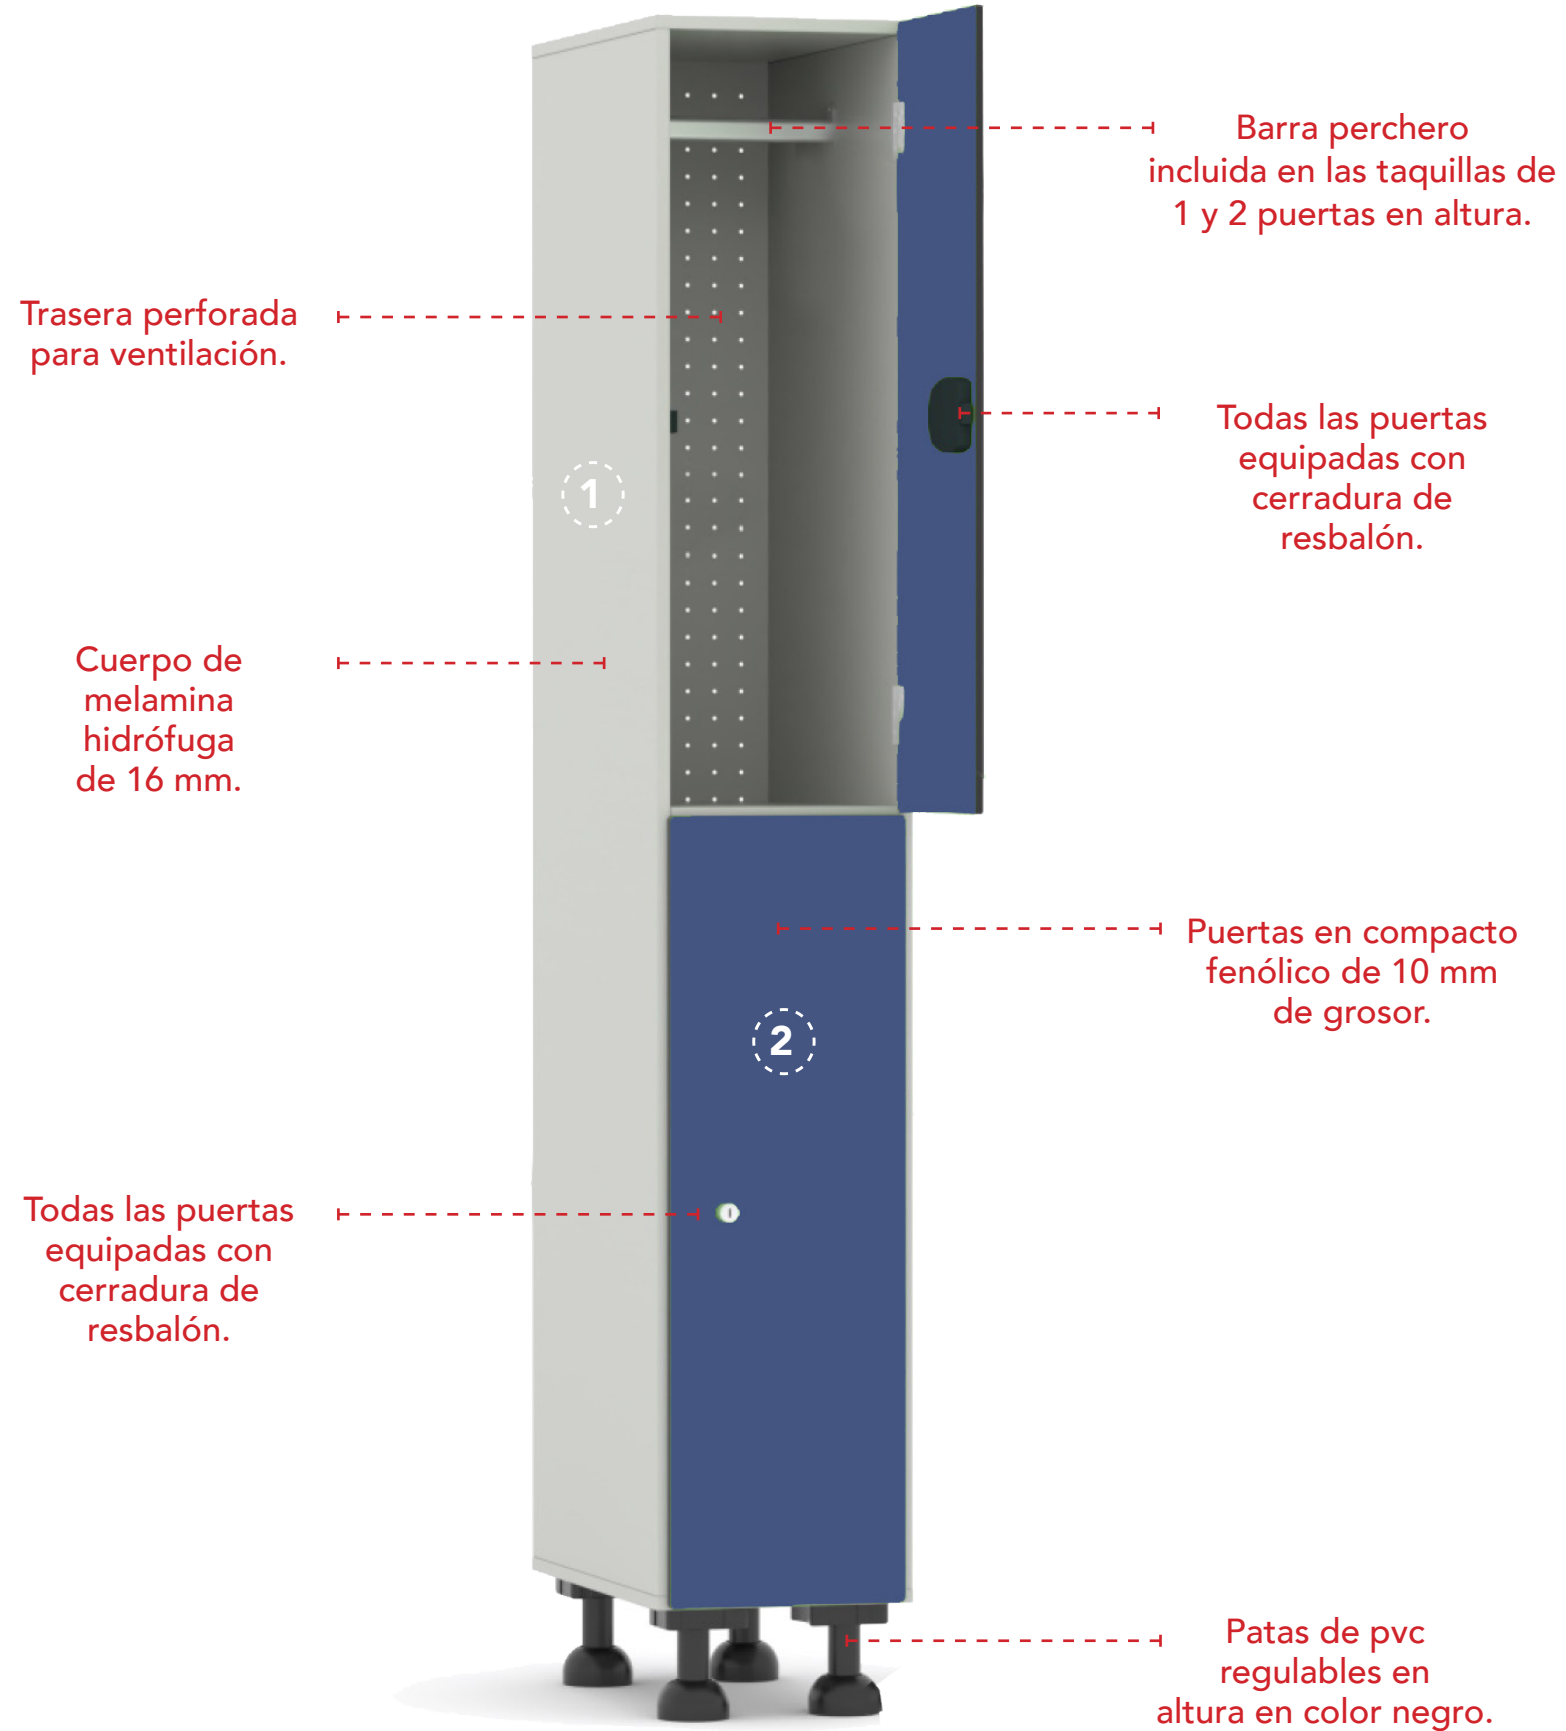

TAQUILLAS MELAMINA-FENÓLICO

Muestrario

1 Cuerpo de melamina hidrófuga en color aluminio.

ALUMINIO (L)

2 Puertas en compacto fenólico disponible en los siguientes colores:

BLANCO (B)

GRIS (G)

GRAFITO (F)

NEGRO (N)

AZUL (AZ)

Taquillas con 1 puerta en altura

Dimensiones (axfxh)	Referencia	Precio
29x50x191-194 cm	C268VTMF13P1	283 €
39x50x191-194 cm	C268VTMF14P1	308 €

Dimensiones (axfxh)	Referencia	Precio
58x50x191-194 cm	C268VTMF23P1	429 €
78x50x191-194 cm	C268VTMF24P1	463 €

Taquillas con 2 puertas en altura

Dimensiones (axfxh)	Referencia	Precio
29x50x191-194 cm	C268VTMF13P2	302 €
39x50x191-194 cm	C268VTMF14P2	329 €

Dimensiones (axfxh)	Referencia	Precio
58x51x191-194 cm	C268VTMF23P2	472 €
78x51x191-194 cm	C268VTMF24P2	512 €