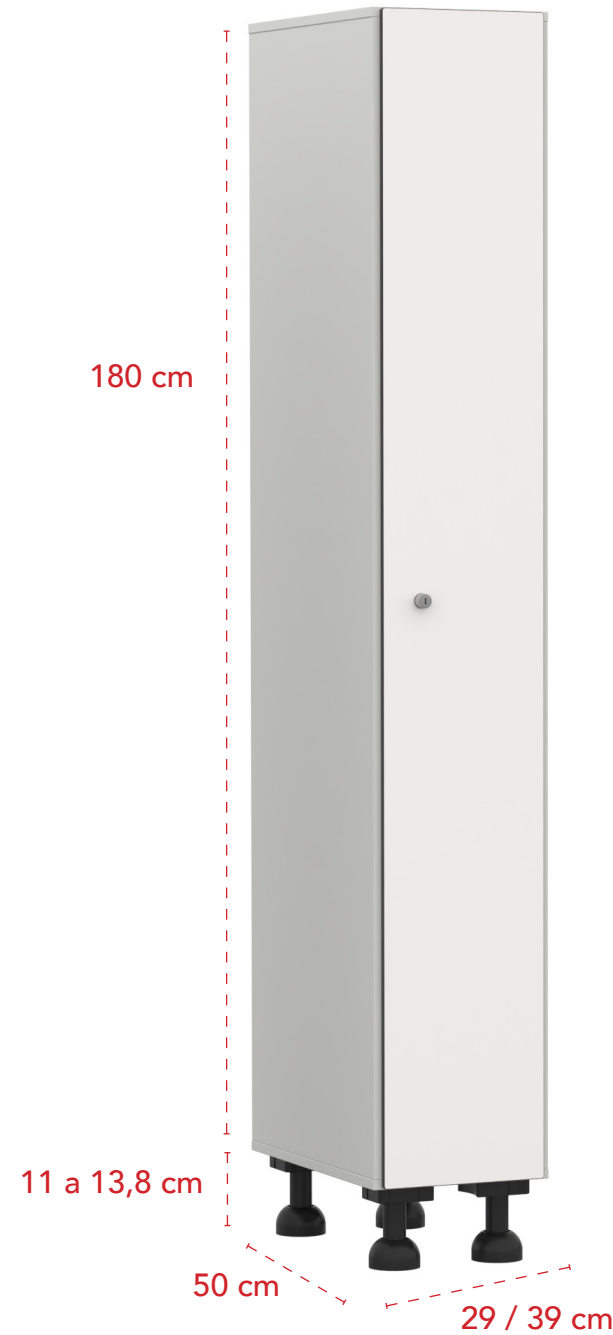

NEGRO (N)

AZUL (AZ)

Taquillas con 1 puerta en altura

Dimensiones (axfxh)	Referencia	Precio
29x50x191-194 cm	C268VTMF13P1	276 €
39x50x191-194 cm	C268VTMF14P1	301 €

Dimensiones (axfxh)	Referencia	Precio
58x50x191-194 cm	C268VTMF23P1	421 €
78x50x191-194 cm	C268VTMF24P1	454 €

Taquillas con 2 puertas en altura

Dimensiones (axfxh)	Referencia	Precio
29x50x191-194 cm	C268VTMF13P2	295 €
39x50x191-194 cm	C268VTMF14P2	322 €

Dimensiones (axfxh)	Referencia	Precio
58x51x191-194 cm	C268VTMF23P2	462 €
78x51x191-194 cm	C268VTMF24P2	499 €

Taquillas con 3 puertas en altura

Dimensiones (axfxh)	Referencia	Precio
29x50x191-194 cm	C268VTMF13P3	318 €
39x50x191-194 cm	C268VTMF14P3	348 €

Dimensiones (axfxh)	Referencia	Precio
58x50x191-194 cm	C268VTMF23P3	511 €
78x50x191-194 cm	C268VTMF24P3	553 €

Taquillas con 2 puertas en "L" en altura

Dimensiones (axfxh)	Referencia	Precio
29x50x191-194 cm	C268VTMF13PL	314 €
39x50x191-194 cm	C268VTMF14PL	342 €

Dimensiones (axfxh)	Referencia	Precio
58x50x191-194 cm	C268VTMF23PL	528 €
78x50x191-194 cm	C268VTMF24PL	573 €