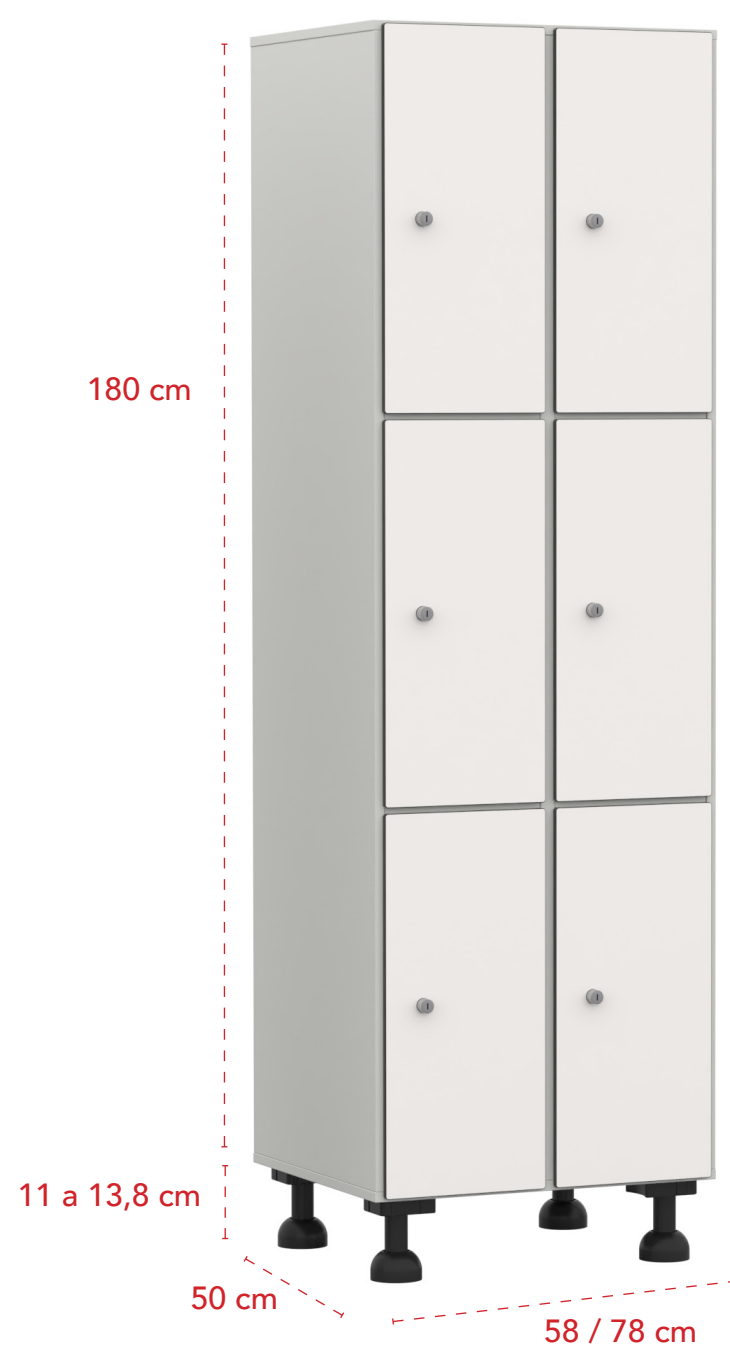

NEGRO (N)

AZUL (AZ)

Taquillas con 1 puerta en altura

Dimensiones (axfxh)	Referencia	Precio
29x50x191-194 cm	C268VTMF13P1	283 €
39x50x191-194 cm	C268VTMF14P1	308 €

Dimensiones (axfxh)	Referencia	Precio
58x50x191-194 cm	C268VTMF23P1	429 €
78x50x191-194 cm	C268VTMF24P1	463 €

Taquillas con 2 puertas en altura

Dimensiones (axfxh)	Referencia	Precio
29x50x191-194 cm	C268VTMF13P2	302 €
39x50x191-194 cm	C268VTMF14P2	329 €

Dimensiones (axfxh)	Referencia	Precio
58x51x191-194 cm	C268VTMF23P2	472 €
78x51x191-194 cm	C268VTMF24P2	512 €

Taquillas con 3 puertas en altura

Dimensiones (axfxh)	Referencia	Precio
29x50x191-194 cm	C268VTMF13P3	325 €
39x50x191-194 cm	C268VTMF14P3	355 €

Dimensiones (axfxh)	Referencia	Precio
58x50x191-194 cm	C268VTMF23P3	521 €
78x50x191-194 cm	C268VTMF24P3	565 €

Taquillas con 4 puertas en altura

Dimensiones (axfxh)	Referencia	Precio
29x50x191-194 cm	C268VTMF13P4	347 €
39x50x191-194 cm	C268VTMF14P4	380 €

Dimensiones (axfxh)	Referencia	Precio
58x50x191-194 cm	C268VTMF23P4	561 €
78x50x191-194 cm	C268VTMF24P4	612 €