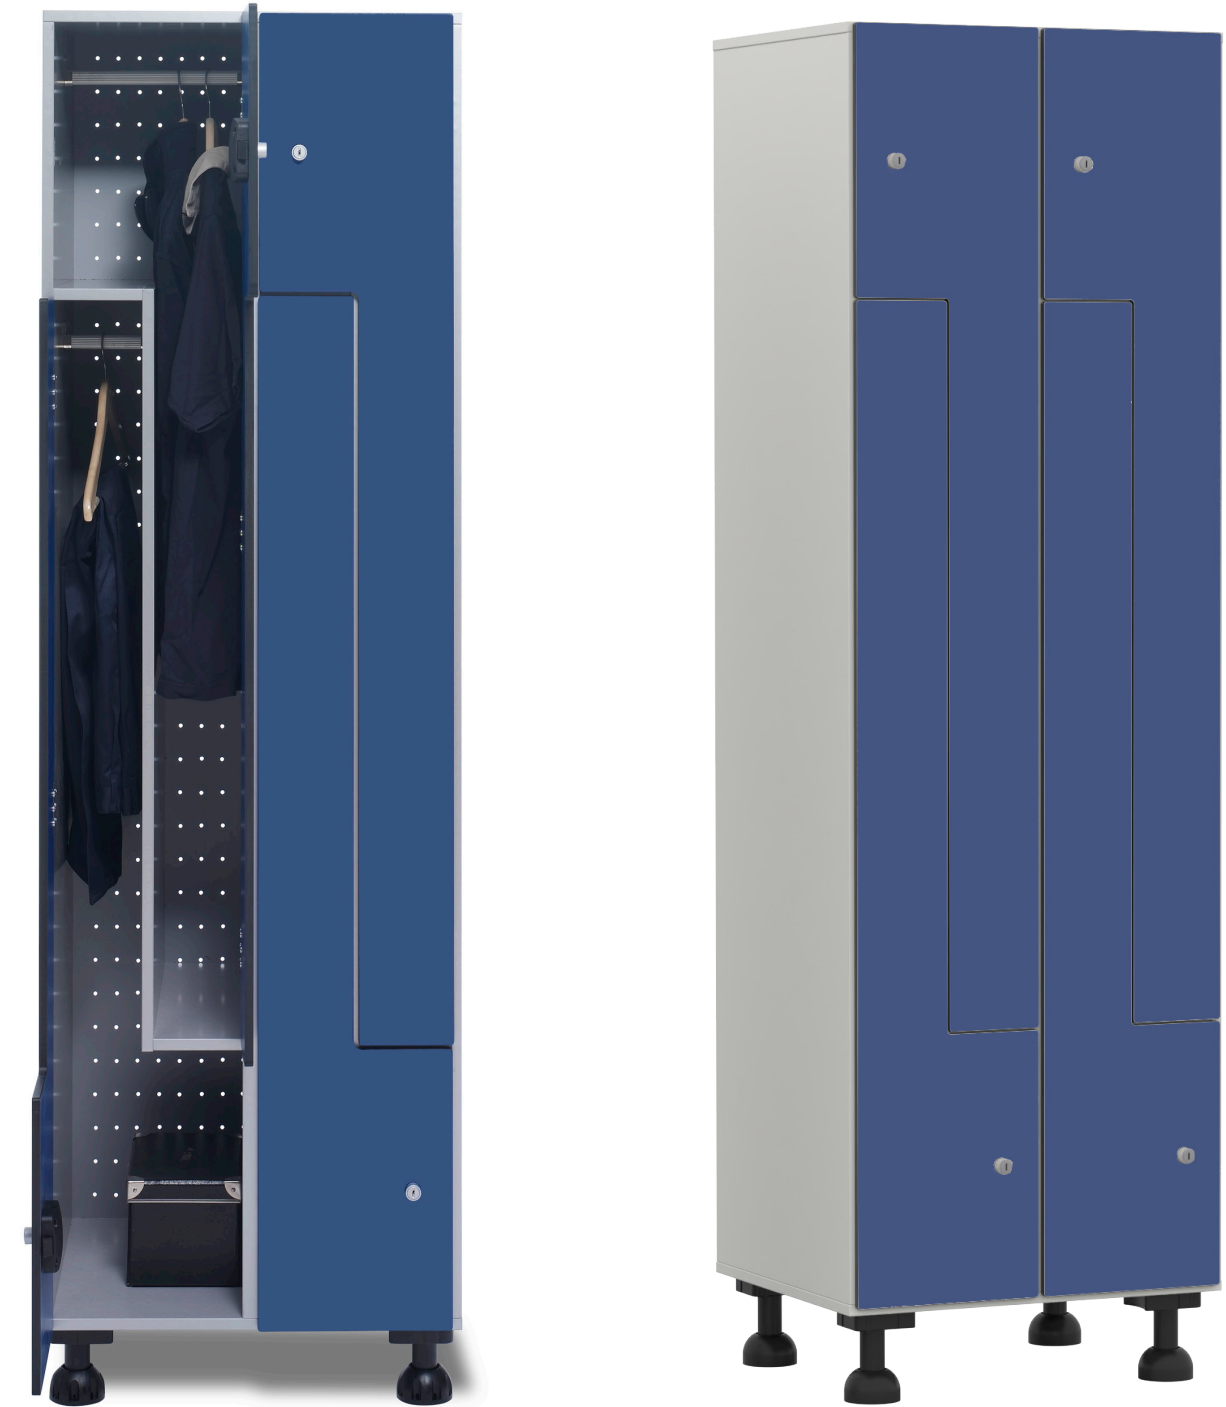

Taquillas con 4 puertas en altura

Dimensiones (axfxh)	Referencia	Precio
29x50x191-194 cm	C268VTMF13P4	347 €
39x50x191-194 cm	C268VTMF14P4	380 €

Dimensiones (axfxh)	Referencia	Precio
58x50x191-194 cm	C268VTMF23P4	561 €
78x50x191-194 cm	C268VTMF24P4	612 €

Taquillas con 2 puertas en "L" en altura

Dimensiones (axfxh)	Referencia	Precio
29x50x191-194 cm	C268VTMF13PL	321 €
39x50x191-194 cm	C268VTMF14PL	349 €

Dimensiones (axfxh)	Referencia	Precio
58x50x191-194 cm	C268VTMF23PL	538 €
78x50x191-194 cm	C268VTMF24PL	586 €