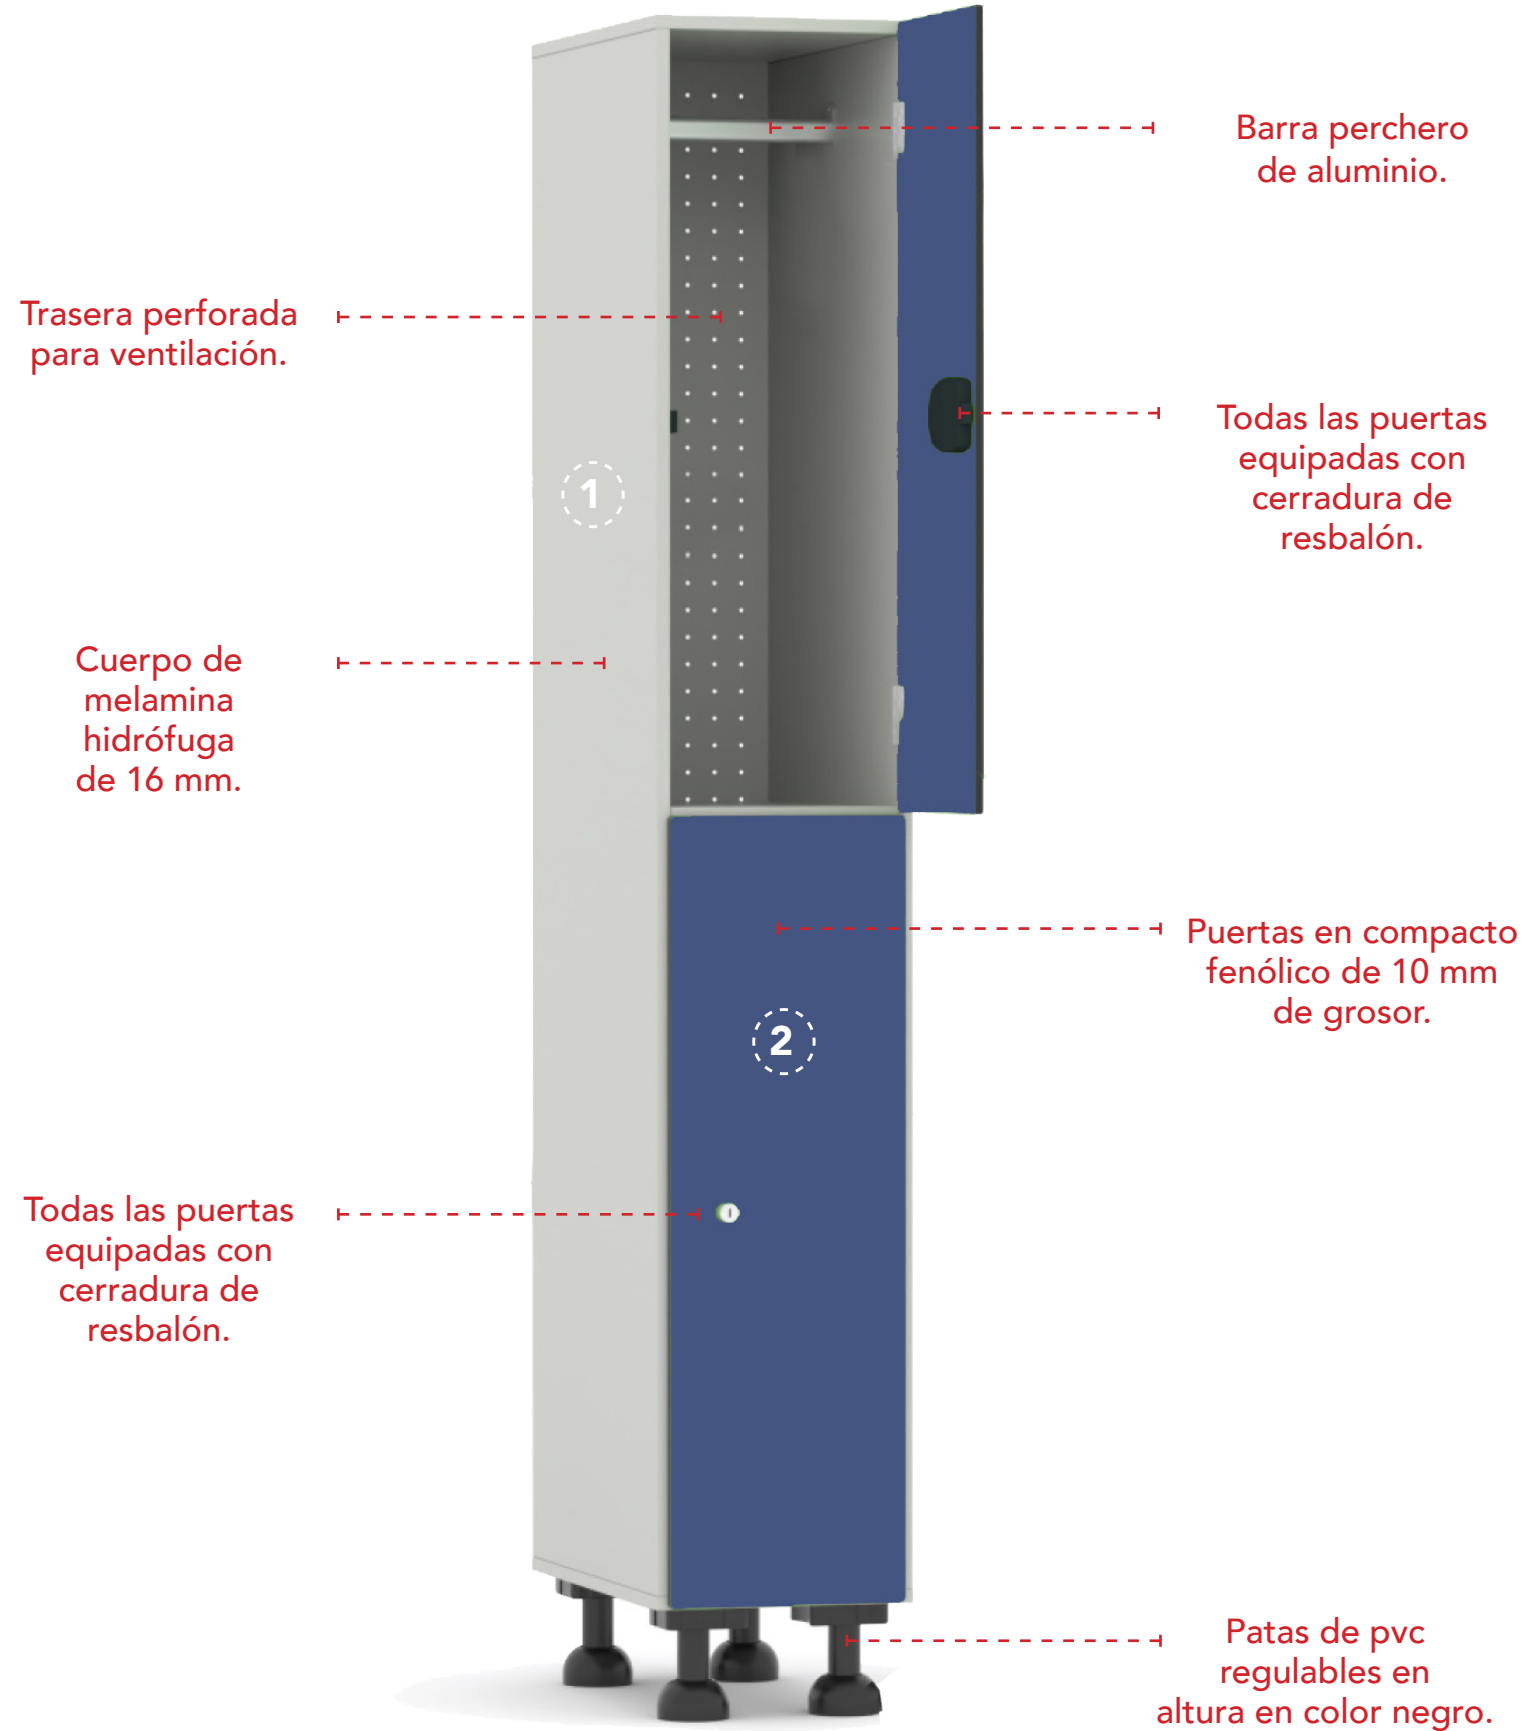

TAQUILLAS MELAMINA-FENÓLICO

Muestrario

1 Cuerpo de melamina hidrófuga en color aluminio.

ALUMINIO (L)

2 Puertas en compacto fenólico disponible en los siguientes colores:

BLANCO (B)

GRIS (G)

GRAFITO (F)

NEGRO (N)

AZUL (AZ)

Taquillas con 1 puerta en altura

Dimensiones (axfxh)	Referencia	Precio
29x50x191-194 cm	C268VTMF13P1	276 €
39x50x191-194 cm	C268VTMF14P1	301 €

Dimensiones (axfxh)	Referencia	Precio
58x50x191-194 cm	C268VTMF23P1	421 €
78x50x191-194 cm	C268VTMF24P1	454 €