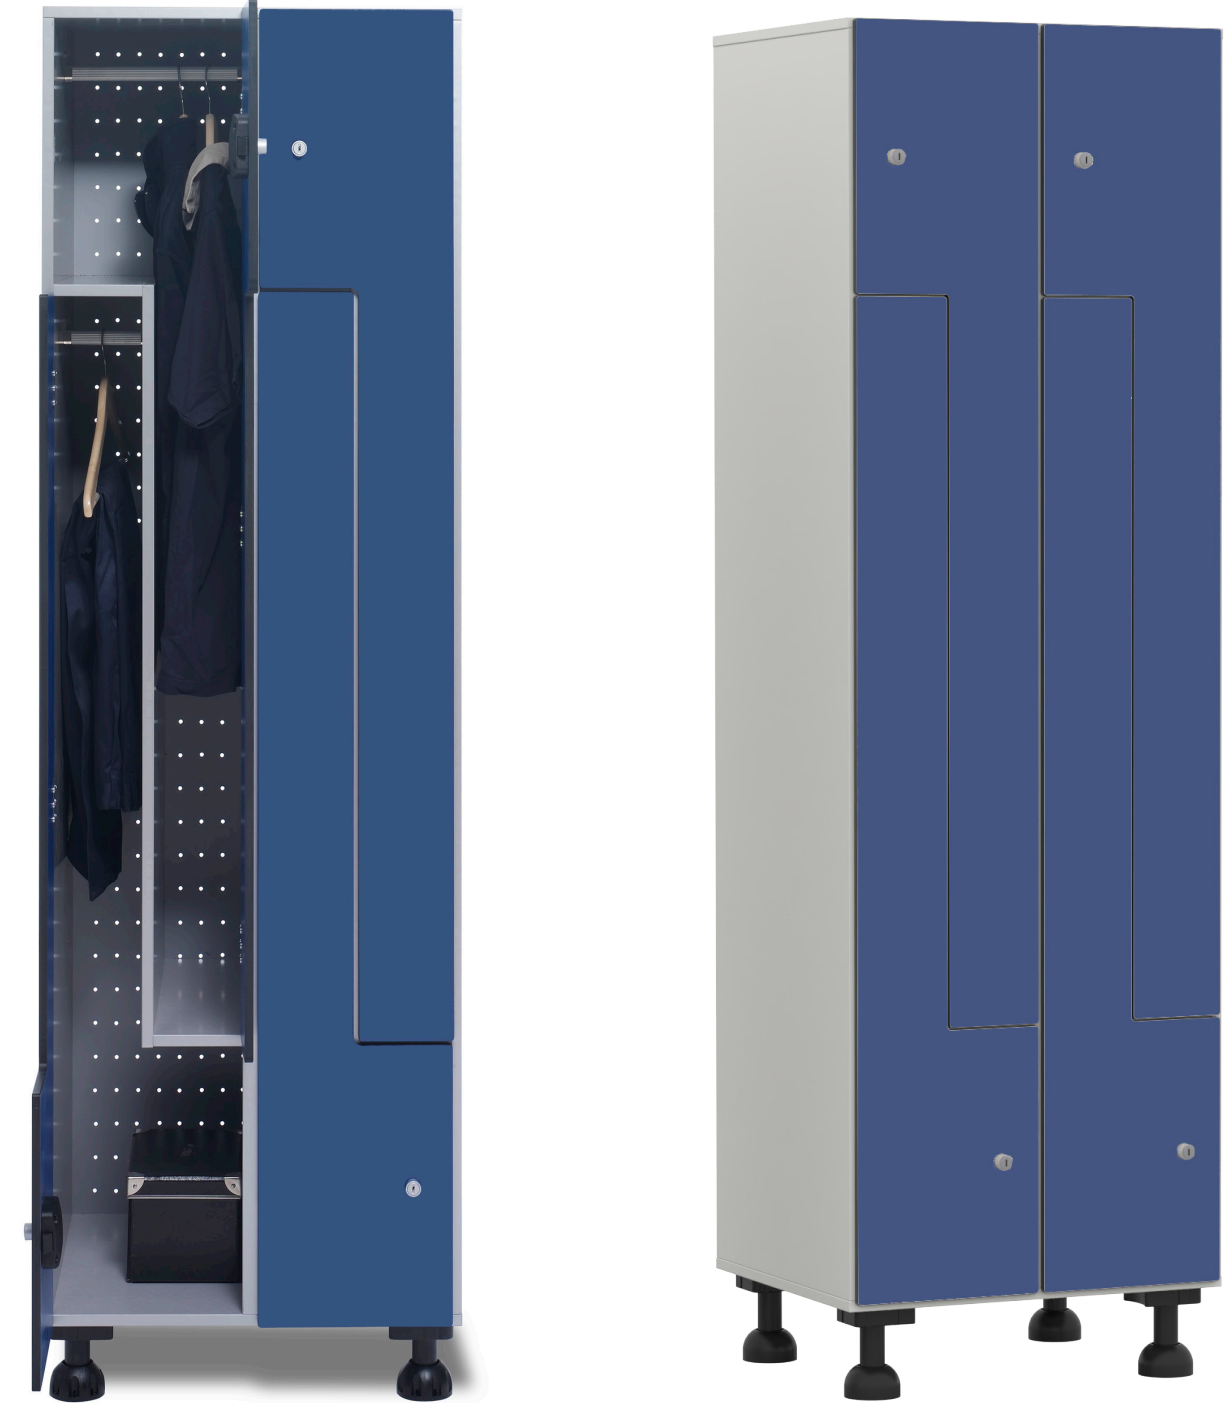

Taquillas con 4 puertas en altura

Dimensiones (axfxh)	Referencia	Precio
29x50x191-194 cm	C268VTMF13P4	339 €
39x50x191-194 cm	C268VTMF14P4	372 €

Dimensiones (axfxh)	Referencia	Precio
58x50x191-194 cm	C268VTMF23P4	549 €
78x50x191-194 cm	C268VTMF24P4	599 €

Taquillas con 2 puertas en "L" en altura

Dimensiones (axfxh)	Referencia	Precio
29x50x191-194 cm	C268VTMF13PL	314 €
39x50x191-194 cm	C268VTMF14PL	342 €

Dimensiones (axfxh)	Referencia	Precio
58x50x191-194 cm	C268VTMF23PL	528 €
78x50x191-194 cm	C268VTMF24PL	573 €