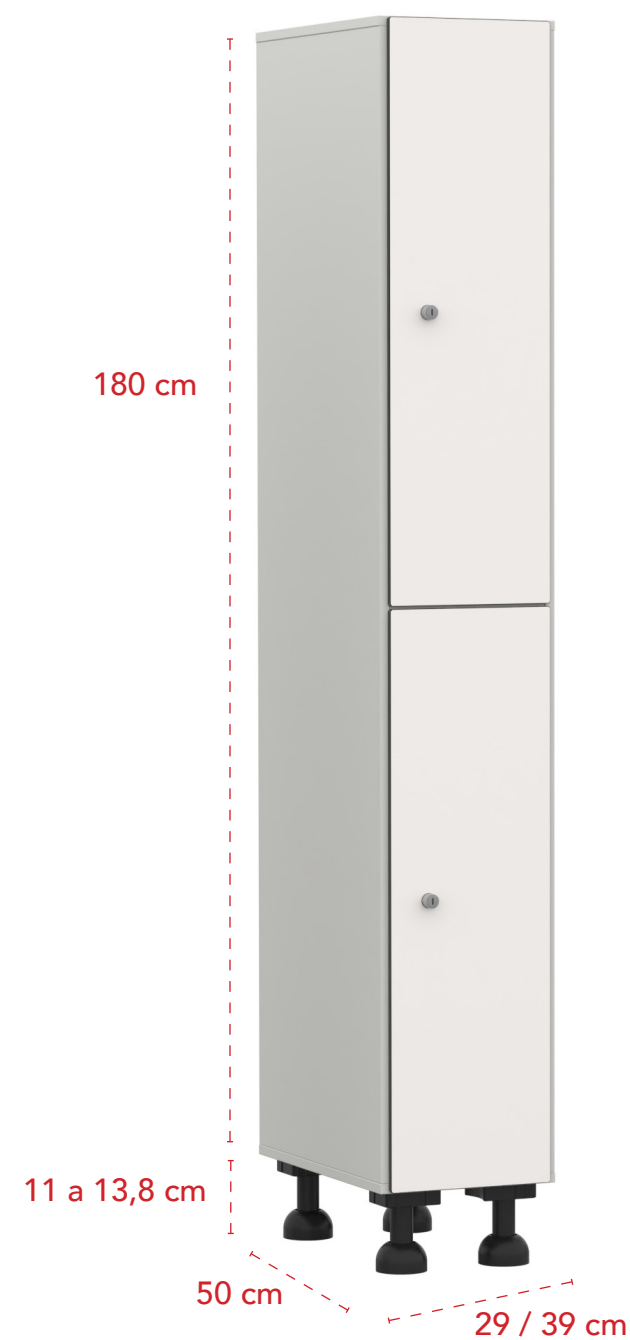

NEGRO (N)

AZUL (AZ)

Taquillas con 1 puerta en altura

Dimensiones (axfxh)	Referencia	Precio
29x50x191-194 cm	C268VTMF13P1	283 €
39x50x191-194 cm	C268VTMF14P1	308 €

Dimensiones (axfxh)	Referencia	Precio
58x50x191-194 cm	C268VTMF23P1	429 €
78x50x191-194 cm	C268VTMF24P1	463 €

Taquillas con 2 puertas en altura

Dimensiones (axfxh)	Referencia	Precio
29x50x191-194 cm	C268VTMF13P2	302 €
39x50x191-194 cm	C268VTMF14P2	329 €

Dimensiones (axfxh)	Referencia	Precio
58x51x191-194 cm	C268VTMF23P2	472 €
78x51x191-194 cm	C268VTMF24P2	512 €

Taquillas con 3 puertas en altura

Dimensiones (axfxh)	Referencia	Precio
29x50x191-194 cm	C268VTMF13P3	325 €
39x50x191-194 cm	C268VTMF14P3	355 €

Dimensiones (axfxh)	Referencia	Precio
58x50x191-194 cm	C268VTMF23P3	521 €
78x50x191-194 cm	C268VTMF24P3	565 €

Taquillas con 2 puertas en "L" en altura

Dimensiones (axfxh)	Referencia	Precio
29x50x191-194 cm	C268VTMF13PL	321 €
39x50x191-194 cm	C268VTMF14PL	349 €

Dimensiones (axfxh)	Referencia	Precio
58x50x191-194 cm	C268VTMF23PL	538 €
78x50x191-194 cm	C268VTMF24PL	586 €