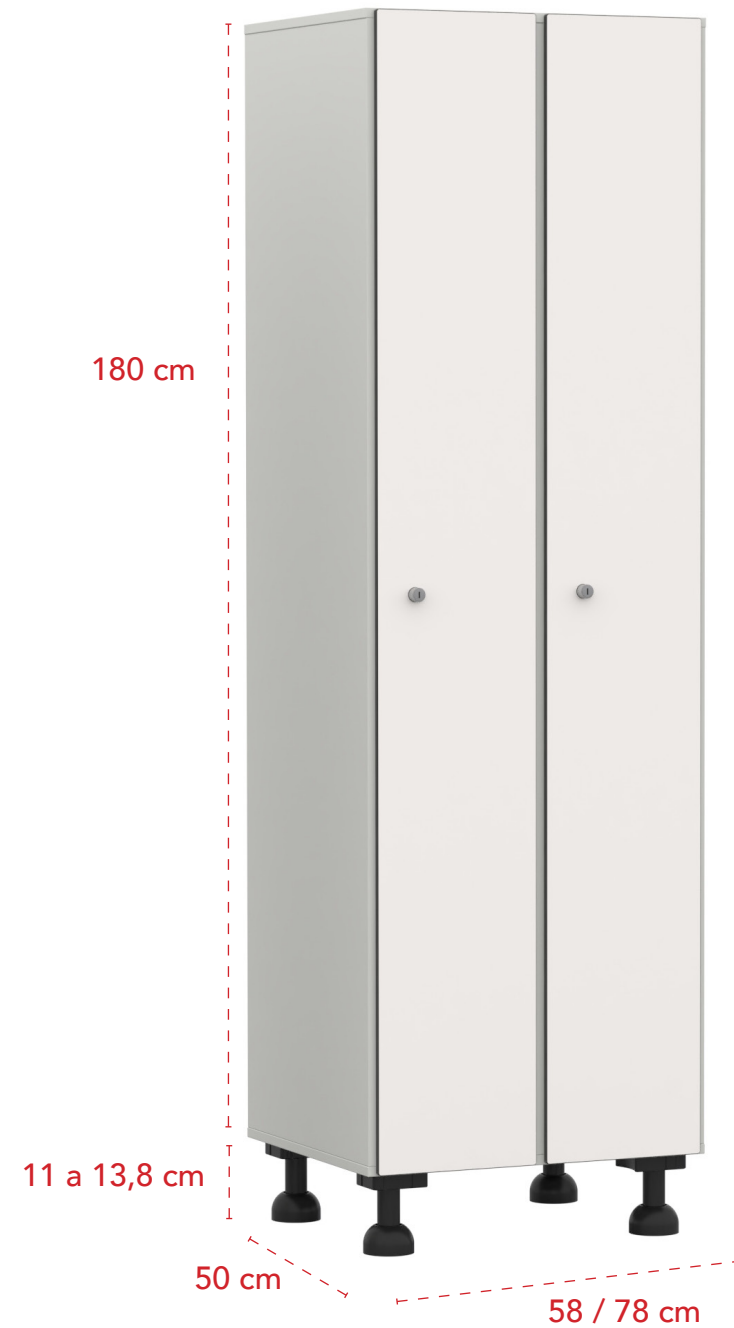

NEGRO (N)

AZUL (AZ)

Taquillas con 1 puerta en altura

Dimensiones (axfxh)	Referencia	Precio
29x50x191-194 cm	C268VTMF13P1	276 €
39x50x191-194 cm	C268VTMF14P1	301 €

Dimensiones (axfxh)	Referencia	Precio
58x50x191-194 cm	C268VTMF23P1	421 €
78x50x191-194 cm	C268VTMF24P1	454 €

Taquillas con 2 puertas en altura

Dimensiones (axfxh)	Referencia	Precio
29x50x191-194 cm	C268VTMF13P2	295 €
39x50x191-194 cm	C268VTMF14P2	322 €

Dimensiones (axfxh)	Referencia	Precio
58x51x191-194 cm	C268VTMF23P2	462 €
78x51x191-194 cm	C268VTMF24P2	499 €

Taquillas con 3 puertas en altura

Dimensiones (axfxh)	Referencia	Precio
29x50x191-194 cm	C268VTMF13P3	318 €
39x50x191-194 cm	C268VTMF14P3	348 €

Dimensiones (axfxh)	Referencia	Precio
58x50x191-194 cm	C268VTMF23P3	511 €
78x50x191-194 cm	C268VTMF24P3	553 €

Taquillas con 2 puertas en "L" en altura

Dimensiones (axfxh)	Referencia	Precio
29x50x191-194 cm	C268VTMF13PL	314 €
39x50x191-194 cm	C268VTMF14PL	342 €

Dimensiones (axfxh)	Referencia	Precio
58x50x191-194 cm	C268VTMF23PL	528 €
78x50x191-194 cm	C268VTMF24PL	573 €