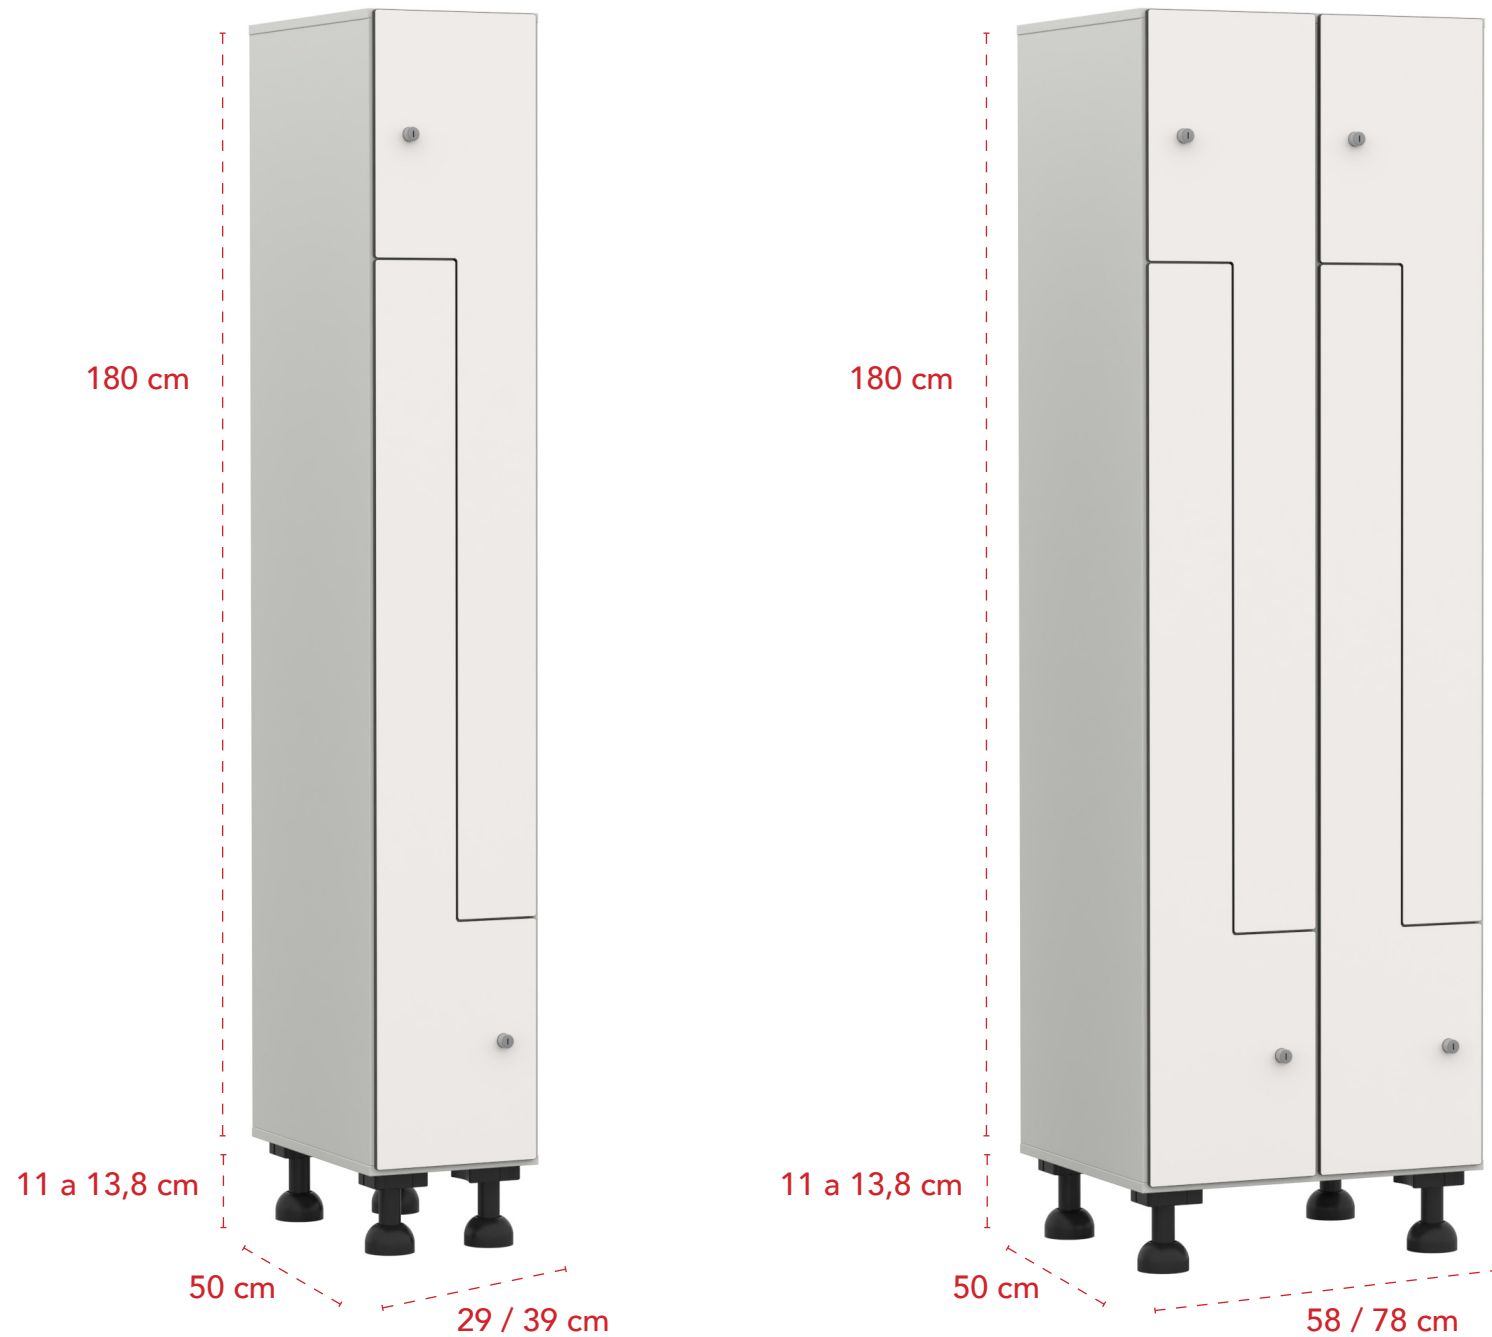

Taquillas con 2 puertas en altura

Dimensiones (axfxh)	Referencia	Precio
29x50x191-194 cm	C268VTMF13P2	295 €
39x50x191-194 cm	C268VTMF14P2	322 €

Dimensiones (axfxh)	Referencia	Precio
58x51x191-194 cm	C268VTMF23P2	462 €
78x51x191-194 cm	C268VTMF24P2	499 €

Taquillas con 3 puertas en altura

Dimensiones (axfxh)	Referencia	Precio
29x50x191-194 cm	C268VTMF13P3	318 €
39x50x191-194 cm	C268VTMF14P3	348 €

Dimensiones (axfxh)	Referencia	Precio
58x50x191-194 cm	C268VTMF23P3	511 €
78x50x191-194 cm	C268VTMF24P3	553 €

Taquillas con 4 puertas en altura

Dimensiones (axfxh)	Referencia	Precio
29x50x191-194 cm	C268VTMF13P4	339 €
39x50x191-194 cm	C268VTMF14P4	372 €

Dimensiones (axfxh)	Referencia	Precio
58x50x191-194 cm	C268VTMF23P4	549 €
78x50x191-194 cm	C268VTMF24P4	599 €

Taquillas con 2 puertas en "L" en altura

Dimensiones (axfxh)	Referencia	Precio
29x50x191-194 cm	C268VTMF13PL	314 €
39x50x191-194 cm	C268VTMF14PL	342 €

Dimensiones (axfxh)	Referencia	Precio
58x50x191-194 cm	C268VTMF23PL	528 €
78x50x191-194 cm	C268VTMF24PL	573 €