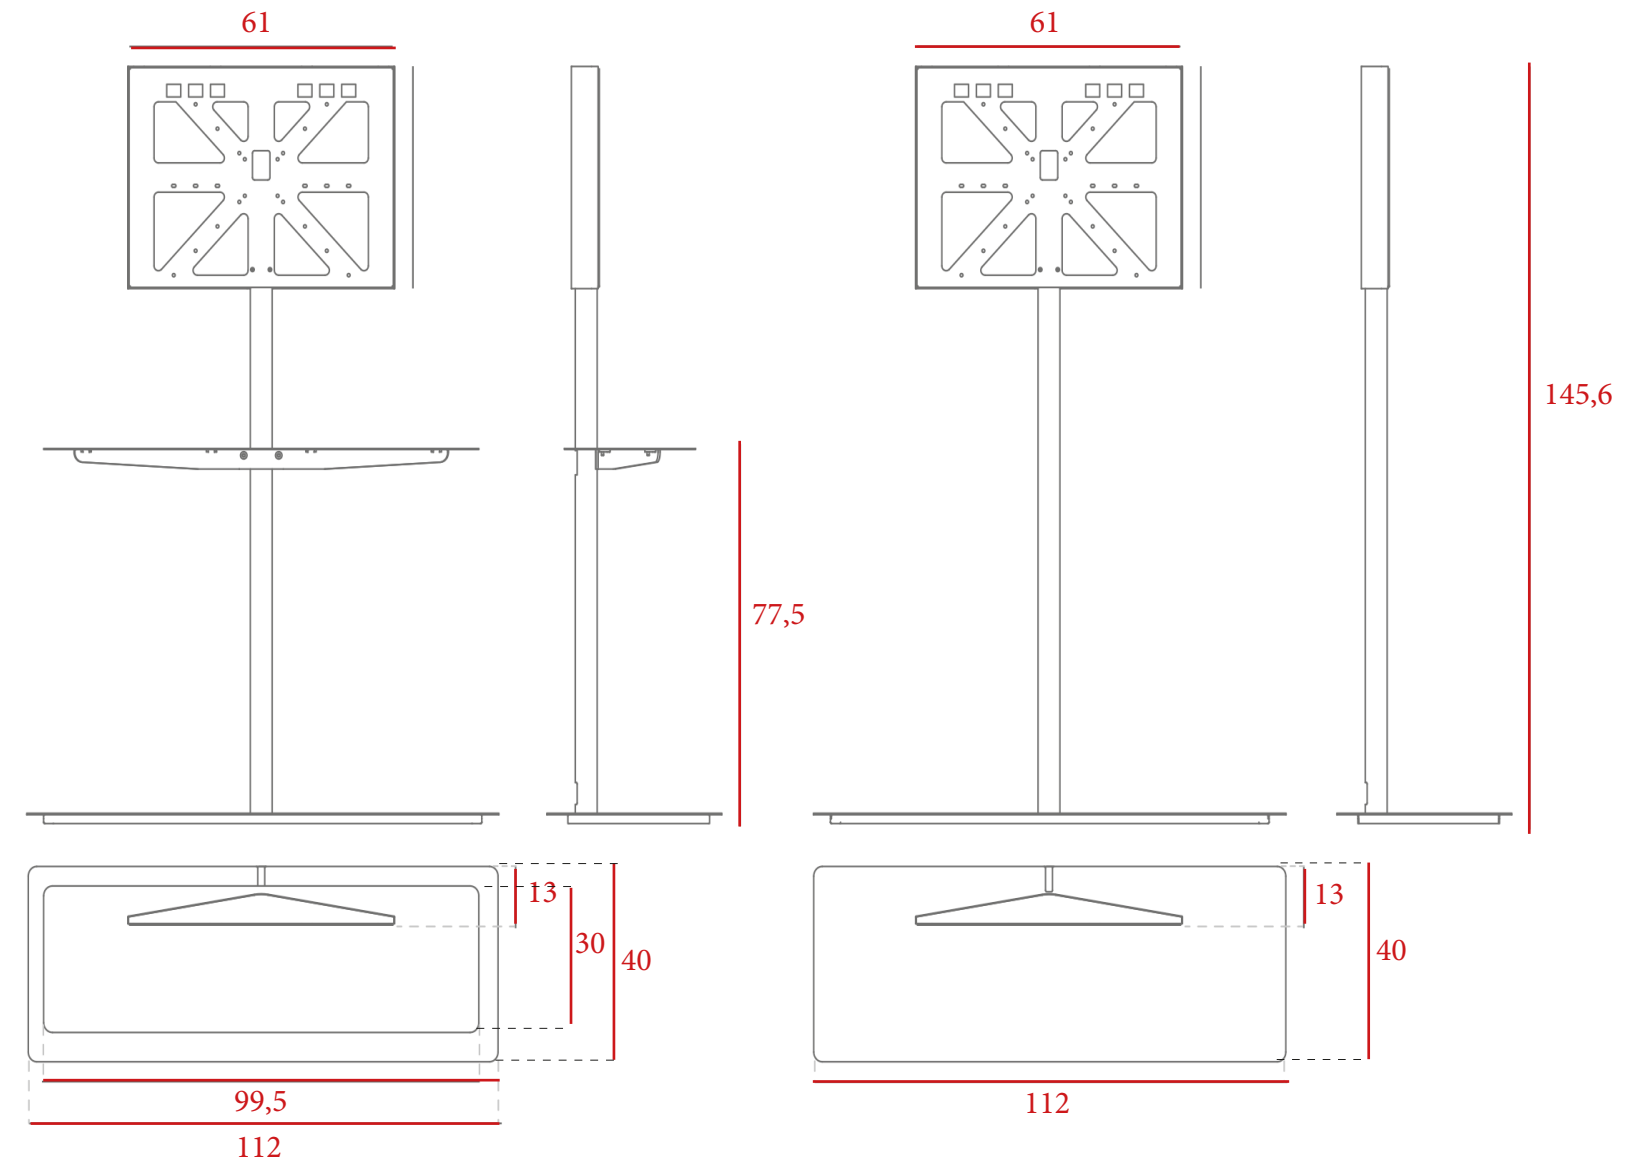

Soportes de TV

Soporte para televisiones y monitores idóneo tanto en oficinas para salas de reuniones, como para hogares, habitaciones de hotel o en escaparates de diferentes comercios como inmobiliarias. Destaca por su elegante trasera que oculta las conexiones eléctricas proporcionando una imagen cuidada. El monitor puede girar 240°. Dispone de ruedas para poder moverlo. Válido para televisores de tamaño máximo 75" y peso máximo 40 kg. Fabricado en acero en color negro o blanco.

rotación máxima de la pantalla: 240°
desplazamiento del mueble:
hacia delante y hacia detrás

Soporte de TV alto con estante
1.108 € Ref. SYSSITA01

Soporte de TV alto sin estante
899 € Ref. SYSSITA02

El soporte incluye 4 ruedas pequeñas que facilitan su desplazamiento hacia delante y hacia atrás. Para un movimiento rotatorio y desplazamientos mayores añadir un juego de ruedas de Ø35 mm que aumentan 52 mm la altura total **115 €** Ref. SYSSITRUE

La interface de montaje estándar es para VESA 75, 100, 200, 300 y 400.
Para VESA 600 y 800 se requiere accesorio especial **75 €** Ref. SYSSITVE

rotación máxima de la pantalla: 240°
desplazamiento del mueble:
hacia delante y hacia detrás

La interface de montaje estándar es para VESA 75, 100, 200, 300 y 400.
Para VESA 600 y 800 se requiere accesorio especial **75 €** Ref. SYSSITVE

www.officedeco.es

¡Más para elegir! Todo lo que necesite para su negocio en un solo click. En nuestra web encontrará la información más detallada de todos los productos, con medidas y precios. Más de 100.000 referencias para poder elegir en su móvil, tablet, ordenador...