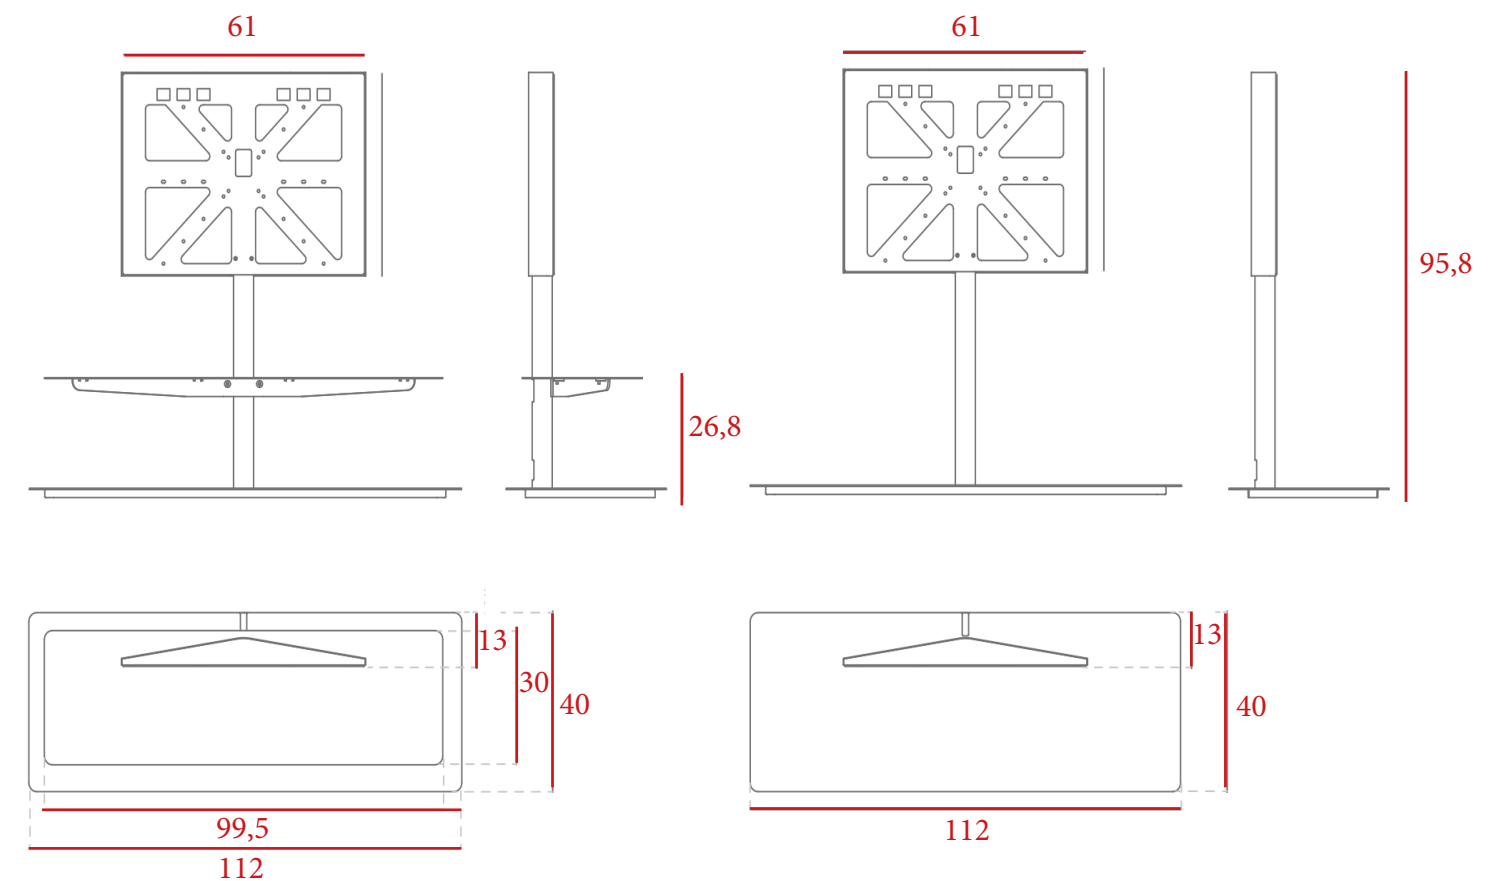

Soportes de TV

Soporte para televisiones y monitores idóneo tanto en oficinas para salas de reuniones, como para hogares, habitaciones de hotel o en escaparates de diferentes comercios como inmobiliarias. Destaca por su elegante trasera que oculta las conexiones eléctricas proporcionando una imagen cuidada. El monitor puede girar 240°. Dispone de ruedas para poder moverlo. Válido para televisores de tamaño máximo 75" y peso máximo 40 kg. Fabricado en acero en color negro o blanco.

rotación máxima de la pantalla: 240°
desplazamiento del mueble:
hacia delante y hacia detrás

Soporte de TV alto con estante
1.108 € Ref. SYSSITA01

Soporte de TV alto sin estante
899 € Ref. SYSSITA02

El soporte incluye 4 ruedas pequeñas que facilitan su desplazamiento hacia delante y hacia atrás. Para un movimiento rotatorio y desplazamientos mayores añadir un juego de ruedas de Ø35 mm que aumentan 52 mm la altura total **115 €** Ref. SYSSITRUE

La interface de montaje estándar es para VESA 75, 100, 200, 300 y 400.
Para VESA 600 y 800 se requiere accesorio especial **75 €** Ref. SYSSITVE

rotación máxima de la pantalla: 240°
desplazamiento del mueble:
hacia delante y hacia detrás

La interface de montaje estándar es para VESA 75, 100, 200, 300 y 400.
Para VESA 600 y 800 se requiere accesorio especial **75 €** Ref. SYSSITVE

www.officedeco.es

¡Más para elegir! Todo lo que necesite para su negocio en un solo click. En nuestra web encontrará la información más detallada de todos los productos, con medidas y precios. Más de 100.000 referencias para poder elegir en su móvil, tablet, ordenador...