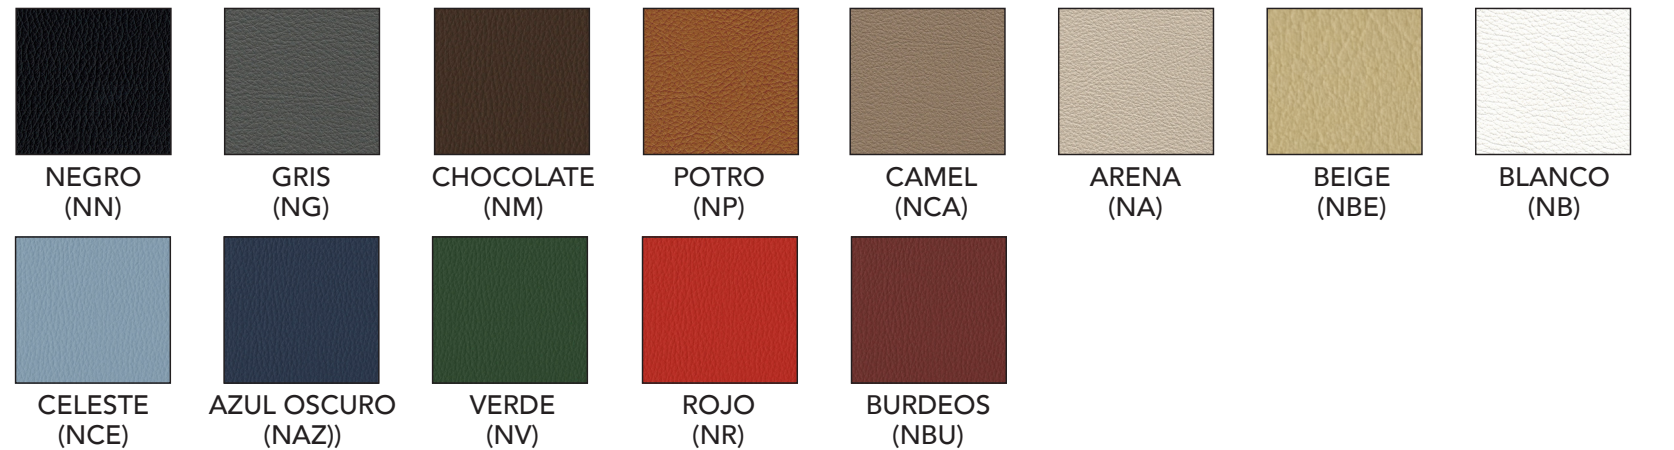

Descripción	Referencia	Precios
Tela	PVIPB1	267 €
Simil-Piel	PVIPB1	287 €

Muestrario TELA. Otras tapicerías y colores disponibles, consultar

Muestrario SIMIL-PIEL. Otras tapicerías y colores disponibles, consultar