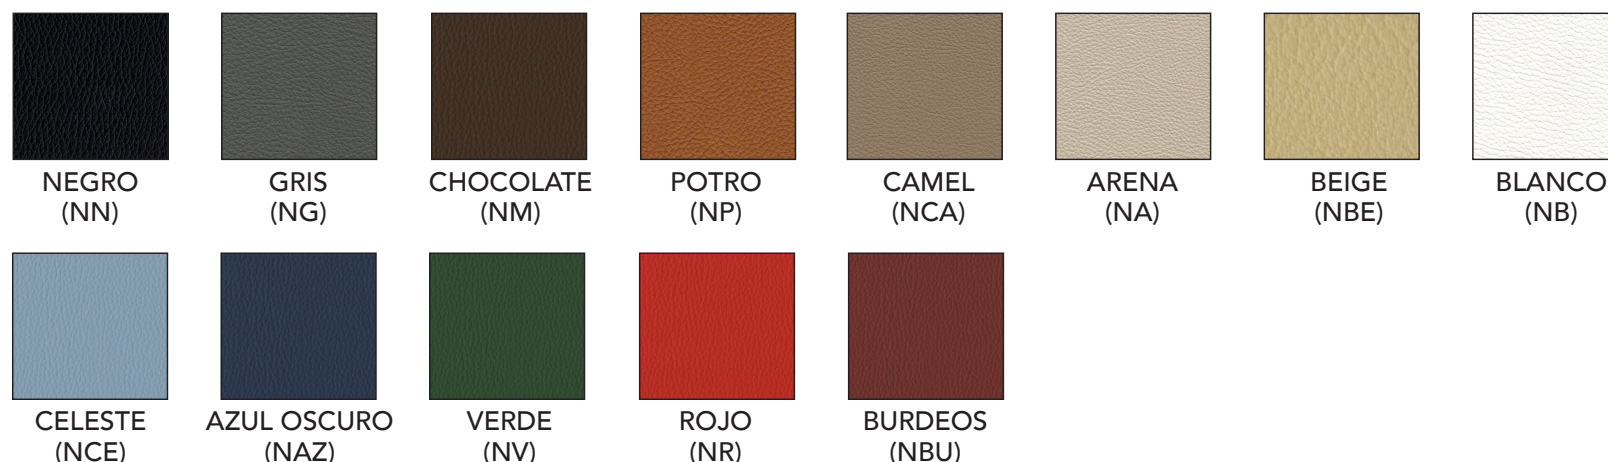

Muestrario TELA. Otras tapicerías y colores disponibles, consultar

Muestrario SIMIL-PIEL. Otras tapicerías y colores disponibles, consultar

Elementos opcionales

- Juego de apoyabrazos de poliamida en color negro → **15 €** Ref. PARTRN.