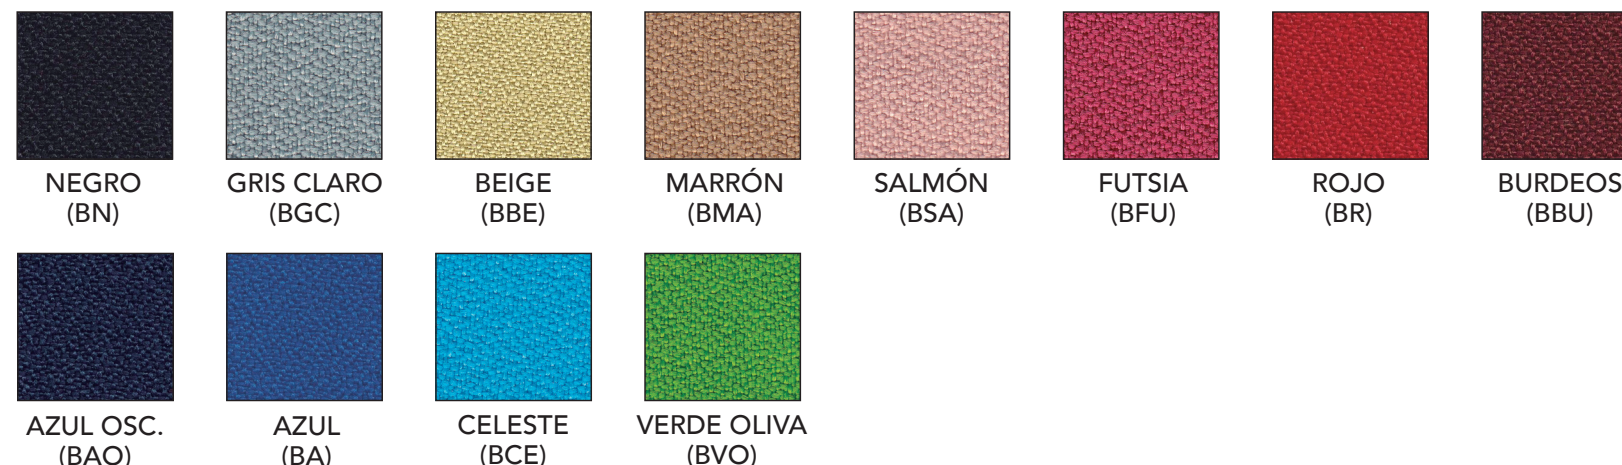

Muestrario TELA. Otras tapicerías y colores disponibles, consultar