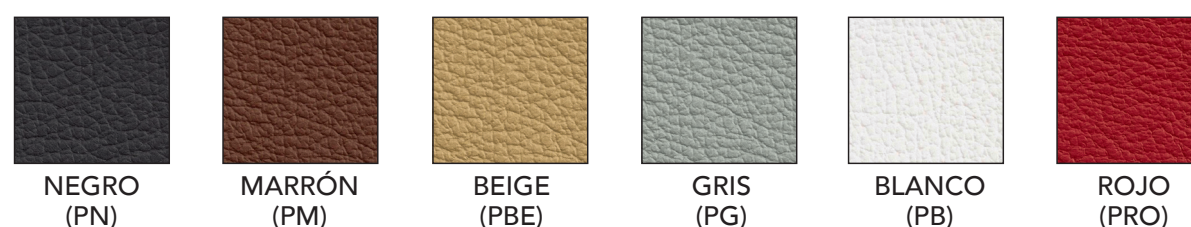

Muestrario PIEL. Otras tapicerías y colores disponibles, consultar

Medidas

Respaldo alto

- Altura total - 118 a 125 cm.
- Altura asiento - 48 a 58 cm.
- Altura brazos - 70 a 78 cm.
- Base - Ø65 cm.

Respaldo bajo

- Altura total - 102 a 108 cm.
- Altura asiento - 48 a 58 cm.
- Altura brazos - 70 a 78 cm.
- Base - Ø65 cm.

Base patín

- Altura total - 97 cm.
- Altura asiento - 50 cm.
- Altura brazos - 69 cm.

Condiciones

- Transporte y montaje incluido en la Comunidad de Madrid.
- Suplemento embalaje + envío unidad de silla desmontada fuera de la Comunidad de Madrid (España peninsular) → **35 €** Ref. V075EESD. Consultar coste de envío para varias unidades.