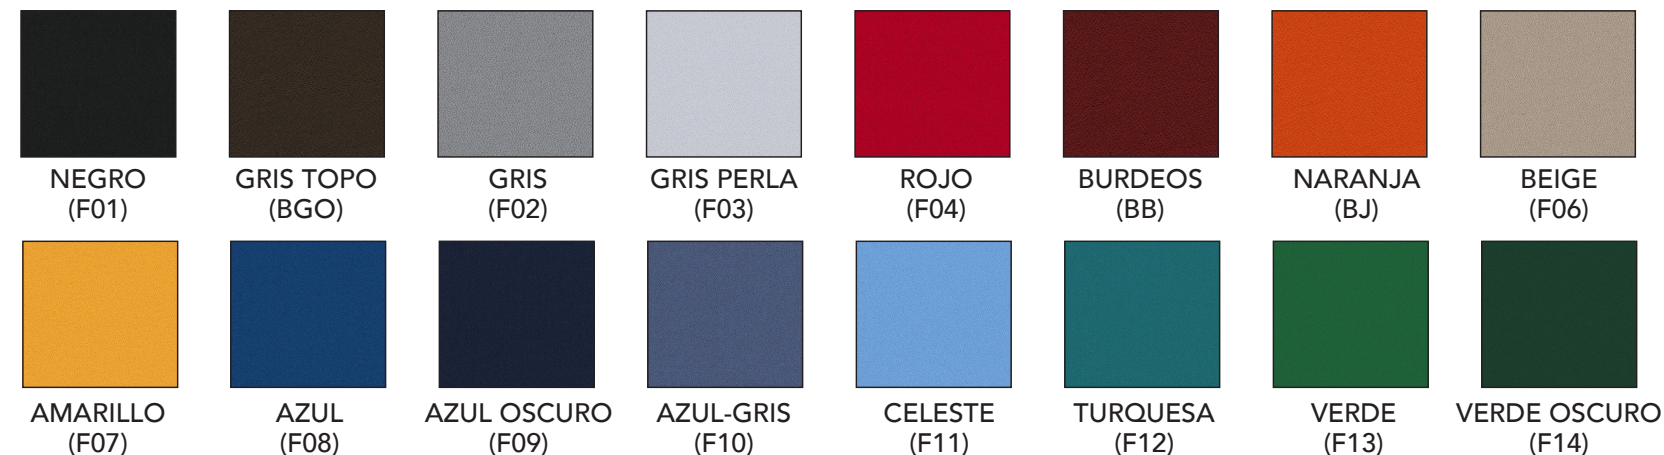

Muestrario TELA. Otras tapicerías y colores disponibles, consultar