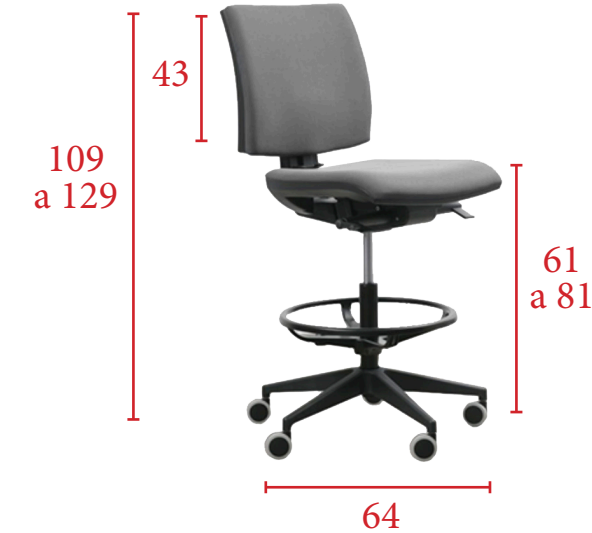

**MUESTRARIO SIMIL-PIEL**

**MUESTRARIO TELA**

Asiento de poliuretano  
95 € Ref. V075TLABPN

**OPCIONAL**

Aro cromado  
7 € Ref. VTASPAROC

Juego de topes  
8 € Ref. VTOPESTAB

**CARACTERÍSTICAS**

Asiento y respaldo tapizado en tela o en simil-piel. Mecanismo giratorio con elevación en altura. Base de nylon en color negro con 5 ruedas y aro reposapiés regulable en altura en color negro.

**MUESTRARIO SIMIL-PIEL**

**MUESTRARIO TELA**

Sin brazos  
132 € Ref. VTMEDN

**OPCIONAL**

Aro cromado  
7 € Ref. VTMEDAROC

Juego de brazos fijos  
20 € Ref. VBF3

Juego de topes  
8 € Ref. VTOPESTAB

Precios rojos - Tapicería en tela. Precios azules - Tapicería en simil-piel.

212 € 222 €  
Ref. PCLITABN

Medidas

**CARACTERÍSTICAS**

Asiento y respaldo tapizado en tela o en simil-piel. Mecanismo giratorio con elevación en altura. Respaldo equipado con volumen lumbar. Base de nylon en color negro con 5 ruedas y aro reposapiés regulable en altura en color negro.

**MUESTRARIO BASE**

NEGRO

**MUESTRARIO SIMIL-PIEL**

**MUESTRARIO TELA**

**OPCIONAL**

Base de aluminio pulido  
45 € Ref. PCLIBASALU

Juego de brazos 2D regulables en altura y profundidad  
29 € Ref. P69CB26

Precios rojos - Tapicería en tela. Precios azules - Tapicería en simil-piel.