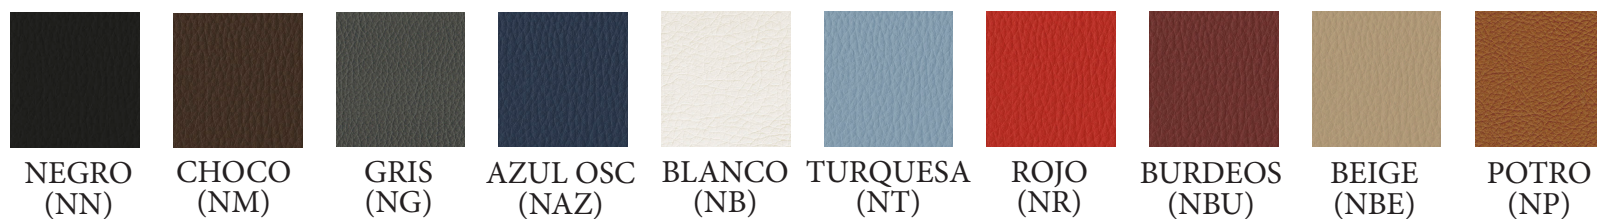

**281 €** Ref. CADTROC02

Medidas

**CARACTERÍSTICAS**

Carcasa de asiento y respaldo en polipropileno, tapizado en tela o simil-piel o con respaldo en malla y asiento tapizado en tela o en simil-piel. Base metálica en acabado cromado.

**MUESTRARIO POLIPROPILENO**

**MUESTRARIO MALLA**

**MUESTRARIO SIMIL-PIEL**

**MUESTRARIO TELA**

Asiento y respaldo en polipropileno

**173 €** Ref. PSPAPTAC

Medidas

Asiento y respaldo tapizado