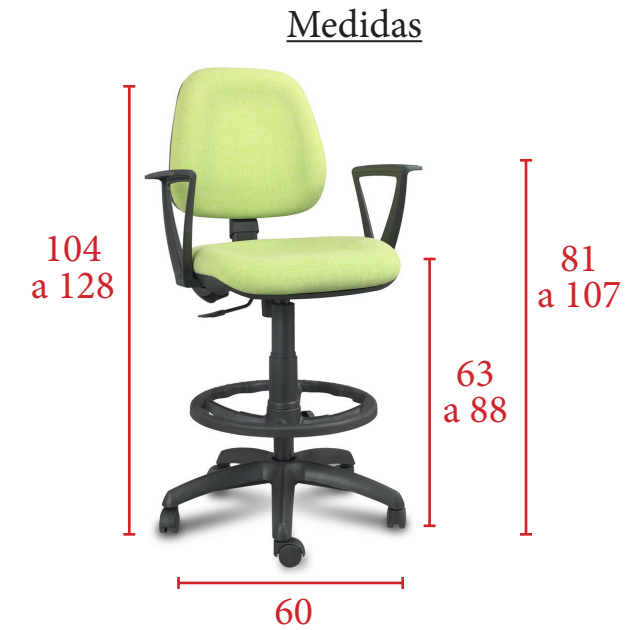

### MUESTRARIO BASE

### MUESTRARIO CARCASA

Asiento tapizado  
84 € Ref. V075TASP

**CARACTERÍSTICAS**

Asiento en poliuretano o tapizado en tela o en simil-piel. Con elevación en altura. Base de nylon en color negro con 5 ruedas y aro reposapiés regulable en altura en color negro.

**MUESTRARIO SIMIL-PIEL**

**MUESTRARIO TELA**

Asiento de poliuretano  
95 € Ref. V075TLABPN

**OPCIONAL**

Aro cromado  
7 € Ref. VTASPAROC

Juego de topes  
8 € Ref. VTOPESTAB

**CARACTERÍSTICAS**

Asiento y respaldo tapizado en tela o en simil-piel. Mecanismo giratorio con elevación en altura. Base de nylon en color negro con 5 ruedas y aro reposapiés regulable en altura en color negro.

**MUESTRARIO SIMIL-PIEL**

**MUESTRARIO TELA**

Sin brazos  
132 € Ref. VTMEDN

**OPCIONAL**

Aro cromado  
7 € Ref. VTMEDAROC

Juego de brazos fijos  
20 € Ref. VBF3

Juego de topes  
8 € Ref. VTOPESTAB

Precios rojos - Tapicería en tela. Precios azules - Tapicería en simil-piel.