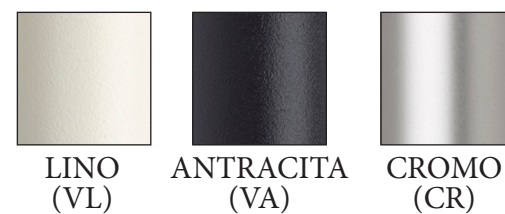

MUESTRARIO BASE