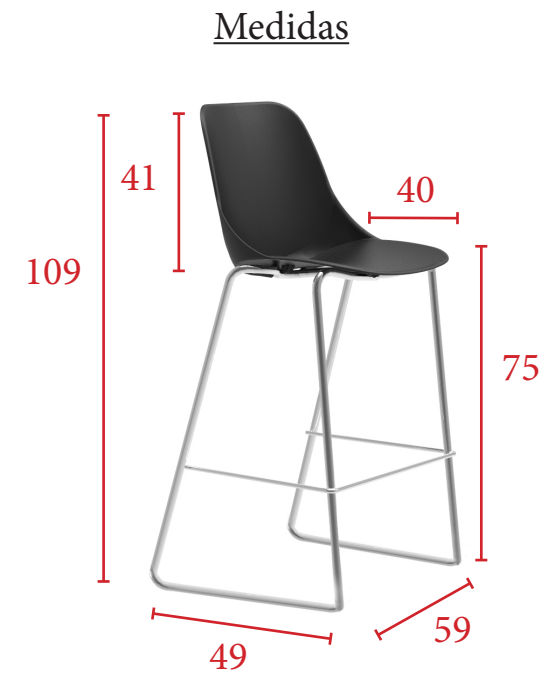

CARACTERÍSTICAS

Carcasa de asiento y respaldo en polipropileno. Base metálica apilable en acabado cromado.

APILABLE

133 €
Ref. PQUITC

MUESTRARIO BASE

MUESTRARIO CARCASA