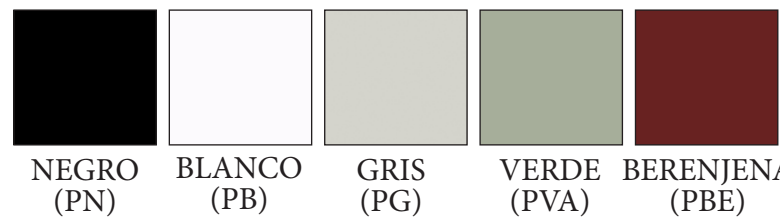

MUESTRARIO POLIPROPILENO