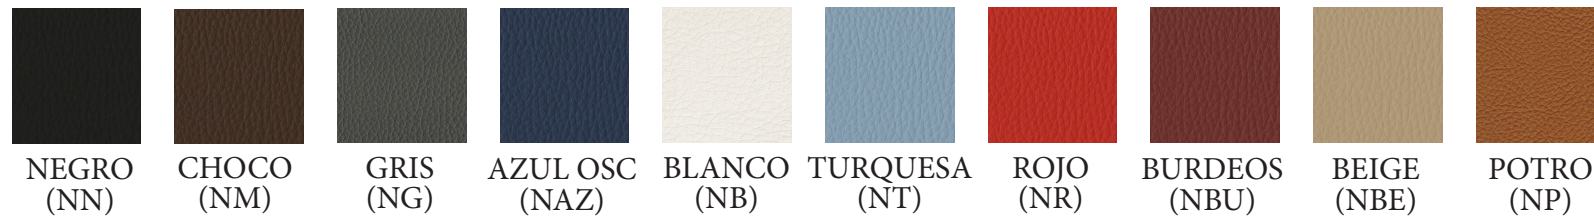

**MUESTRARIO SIMIL-PIEL**

**MUESTRARIO TELA**

Sin brazos  
132 € Ref. VTMEDN

**OPCIONAL**

Aro cromado  
7 € Ref. VTMEDAROC

Juego de brazos fijos  
20 € Ref. VBF3

Juego de topes  
8 € Ref. VTOPESTAB

Precios rojos - Tapicería en tela. Precios azules - Tapicería en simil-piel.

212 € 222 €  
Ref. PCLITABN

Medidas

**CARACTERÍSTICAS**

Asiento y respaldo tapizado en tela o en simil-piel. Mecanismo giratorio con elevación en altura. Respaldo equipado con volumen lumbar. Base de nylon en color negro con 5 ruedas y aro reposapiés regulable en altura en color negro.

**MUESTRARIO BASE**

NEGRO

**MUESTRARIO SIMIL-PIEL**

**MUESTRARIO TELA**

**OPCIONAL**

Base de aluminio pulido  
45 € Ref. PCLIBASALU

Juego de brazos 2D regulables en altura y profundidad  
29 € Ref. P69CB26

Precios rojos - Tapicería en tela. Precios azules - Tapicería en simil-piel.