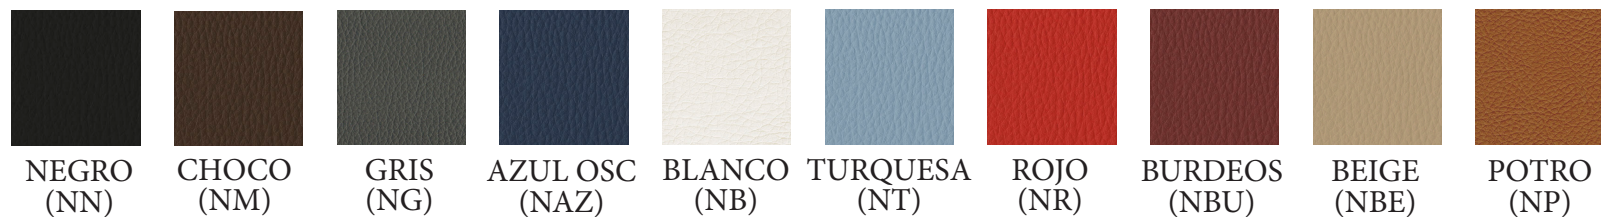

**MUESTRARIO BASE**

NEGRO

**MUESTRARIO MADERA**

MADERA BARNIZADA

**MUESTRARIO SIMIL-PIEL**

**MUESTRARIO TELA**

Asiento tapizado  
**176 € 186 €** Ref. PARTTABHSB

Con ruedas (R) o topes (T)