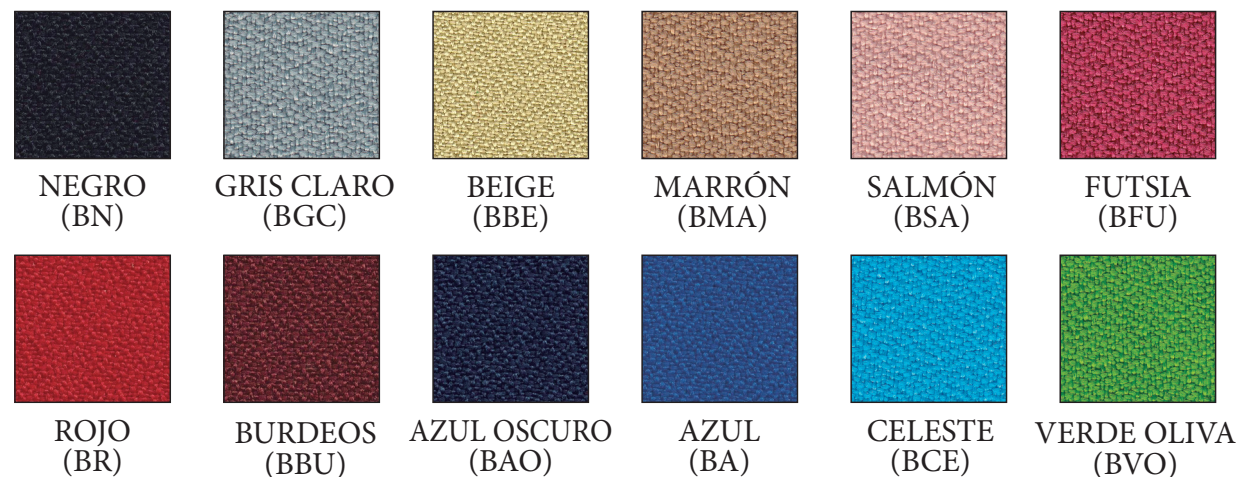

Asiento de poliuretano
95 € Ref. V075TLABPN