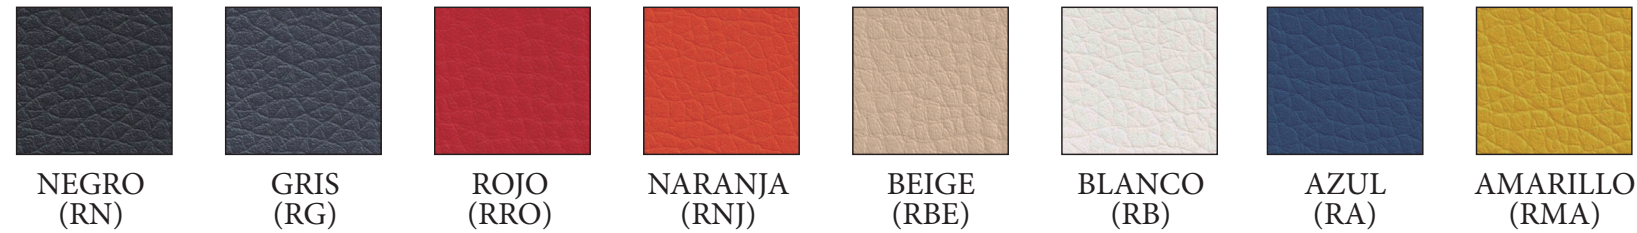

### MUESTRARIO BASE

### MUESTRARIO CARCASA

Asiento tapizado  
84 € Ref. V075TASP

**CARACTERÍSTICAS**

Asiento en poliuretano o tapizado en tela o en simil-piel. Con elevación en altura. Base de nylon en color negro con 5 ruedas y aro reposapiés regulable en altura en color negro.

**MUESTRARIO SIMIL-PIEL**

**MUESTRARIO TELA**

Asiento de poliuretano  
95 € Ref. V075TLABPN

**OPCIONAL**

Aro cromado  
7 € Ref. VTASPAROC

Juego de topes  
8 € Ref. VTOPESTAB

**CARACTERÍSTICAS**

Asiento y respaldo tapizado en tela o en simil-piel. Mecanismo giratorio con elevación en altura. Base de nylon en color negro con 5 ruedas y aro reposapiés regulable en altura en color negro.

**MUESTRARIO SIMIL-PIEL**

**MUESTRARIO TELA**

Sin brazos  
132 € Ref. VTMEDN

**OPCIONAL**

Aro cromado  
7 € Ref. VTMEDAROC

Juego de brazos fijos  
20 € Ref. VBF3

Juego de topes  
8 € Ref. VTOPESTAB

Precios rojos - Tapicería en tela. Precios azules - Tapicería en simil-piel.