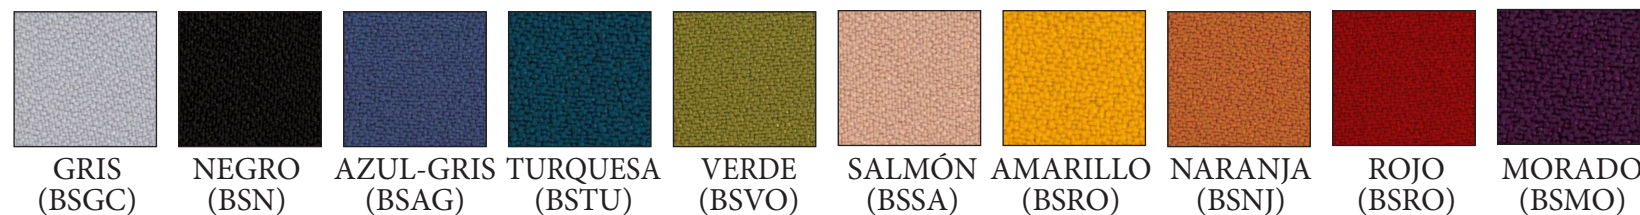

MUESTRARIO TELA