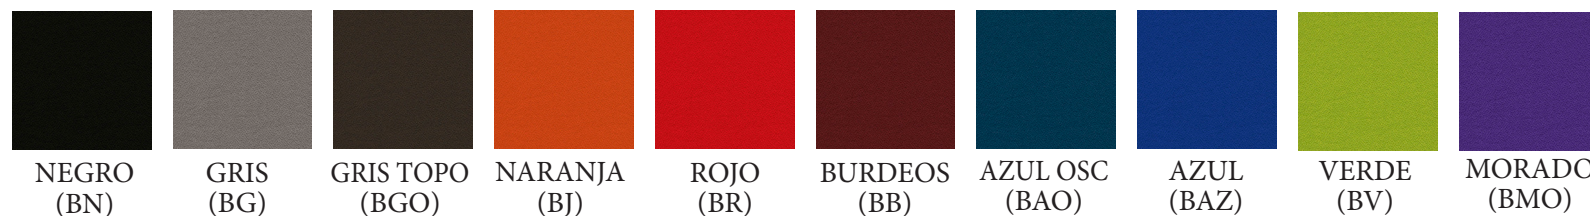

**MUESTRARIO POLIPROPILENO**

**MUESTRARIO MALLA**

**MUESTRARIO SIMIL-PIEL**

**MUESTRARIO TELA**

Asiento y respaldo en polipropileno

**173 €** Ref. PSPAPTAC

Medidas

Asiento y respaldo tapizado