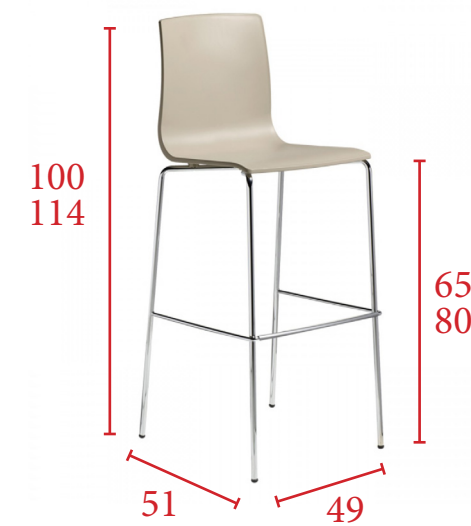

### Medidas

### Medidas

**CARACTERÍSTICAS**

Base apilable de 4 patas en color lino con carcasa en tecnopolímero en color lino o tórtora; base antracita con carcasa en antracita o base cromada con carcasa en lino, tórtora, gris claro o antracita.

**APILABLE**

Pack de 2 taburetes  
 Altura asiento 65 cm  
**278 € (Unidad a 139 €)**  
 Ref. SCAALIT1P2  
 Altura asiento 80 cm  
**286 € (Unidad a 143 €)**  
 Ref. SCAALIT2P2

Medidas

**MUESTRARIO BASE**