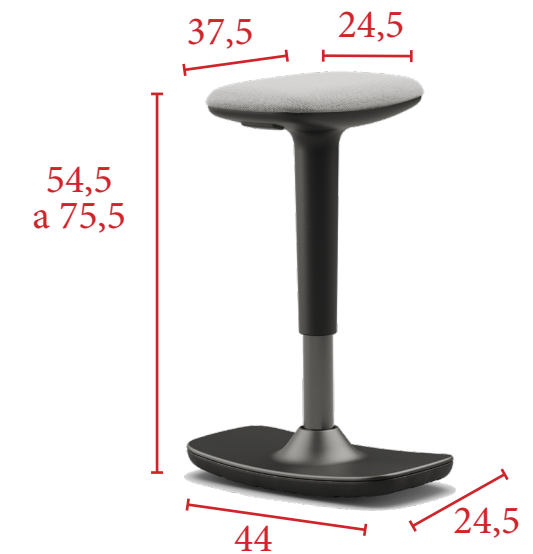

**CARACTERÍSTICAS**

Asiento tapizado en tela o en simil-piel. Base giratoria en forma de "T" invertida con estructura tubular cónica en blanco, negro o rojo. Elevación en altura mediante botonera en la parte inferior del asiento. Base curvada que permite balanceo y recubierta en la parte inferior de goma antideslizante.

**MUESTRARIO BASE**

**MUESTRARIO SIMIL-PIEL**

**MUESTRARIO TELA**

154 €  
Ref. U55LEO

**Medidas**