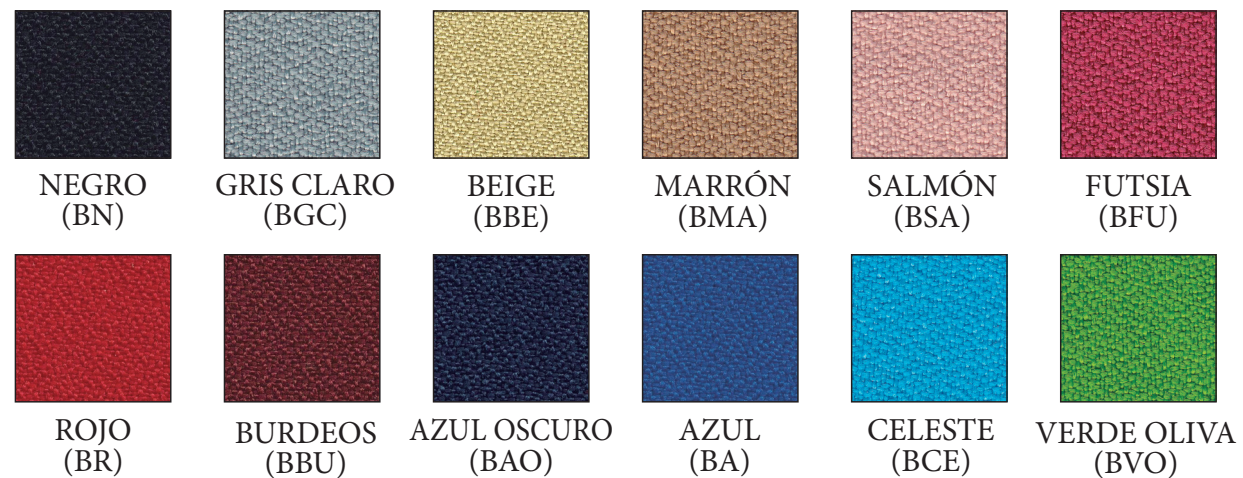

**MUESTRARIO SIMIL-PIEL**

**MUESTRARIO TELA**

Asiento de poliuretano  
95 € Ref. V075TLABPN

**OPCIONAL**

Aro cromado  
7 € Ref. VTASPAROC

Juego de topes  
8 € Ref. VTOPESTAB

**CARACTERÍSTICAS**

Asiento y respaldo tapizado en tela o en simil-piel. Mecanismo giratorio con elevación en altura. Base de nylon en color negro con 5 ruedas y aro reposapiés regulable en altura en color negro.

**MUESTRARIO SIMIL-PIEL**

**MUESTRARIO TELA**

Sin brazos  
132 € Ref. VTMEDN

**OPCIONAL**

Aro cromado  
7 € Ref. VTMEDAROC

Juego de brazos fijos  
20 € Ref. VBF3

Juego de topes  
8 € Ref. VTOPESTAB

Precios rojos - Tapicería en tela. Precios azules - Tapicería en simil-piel.