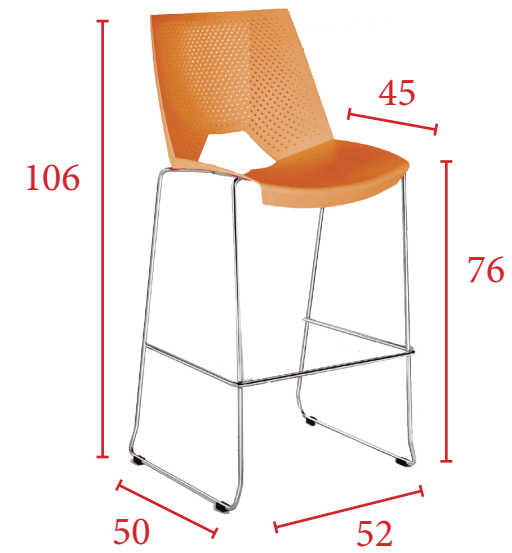

APILABLE

135 €
Ref. USTR5CPL

Medidas

CARACTERÍSTICAS

Carcasa de asiento y respaldo en polipropileno. Base metálica apilable en acabado cromado.

MUESTRARIO BASE

CROMADO

MUESTRARIO POLIPROPILENO

BLANCO
(B)

NEGRO
(N)

ROJO
(R)

AZUL
(A)

VERDE
(V)

NARANJA
(NA)