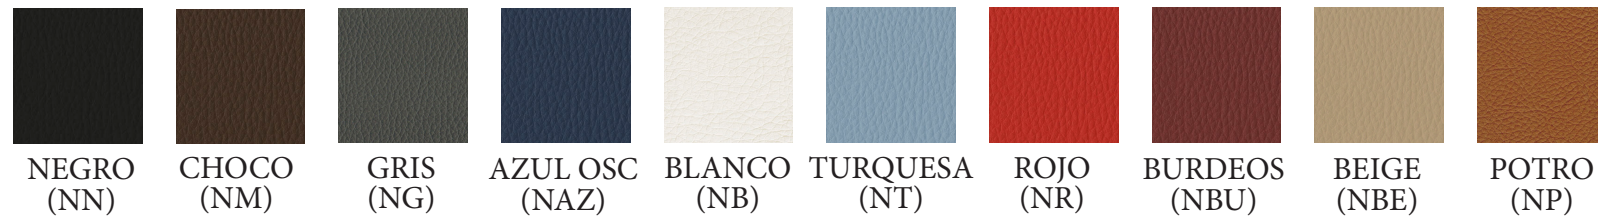

**MUESTRARIO BASE**

NEGRO

**MUESTRARIO SIMIL-PIEL**

**MUESTRARIO TELA**

**OPCIONAL**

Base de aluminio pulido  
45 € Ref. PCLIBASALU

Juego de brazos 2D regulables en altura y profundidad  
29 € Ref. P69CB26

Precios rojos - Tapicería en tela. Precios azules - Tapicería en simil-piel.

**MUESTRARIO BASE**

CROMADO

**MUESTRARIO MADERA**

MADERA BARNIZADA

**MUESTRARIO SIMIL-PIEL**

**MUESTRARIO TELA**

Medidas

Asiento tapizado

**115 € 125 €** Ref. PARTTABB

Con ruedas (R) o topes (T)

Precios rojos - Tapicería en tela. Precios azules - Tapicería en simil-piel.

Asiento y respaldo tapizado  
**208 € 218 €** Ref. PARTTABHSA

Asiento y respaldo en madera  
**216 €** Ref. PARTTABHSA-MB