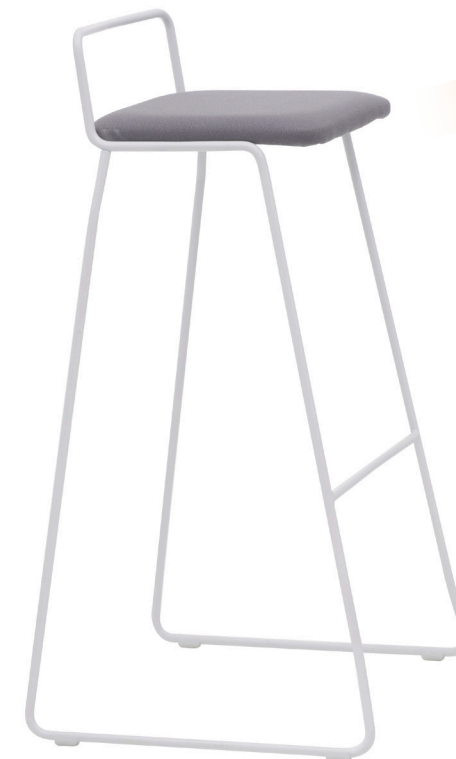

APILABLE

Base en negro o blanco
135 € 140 €
Base en visón, azul, mostaza, rojo, gris o antracita
143 € 153 €
Ref. PHUGTAR