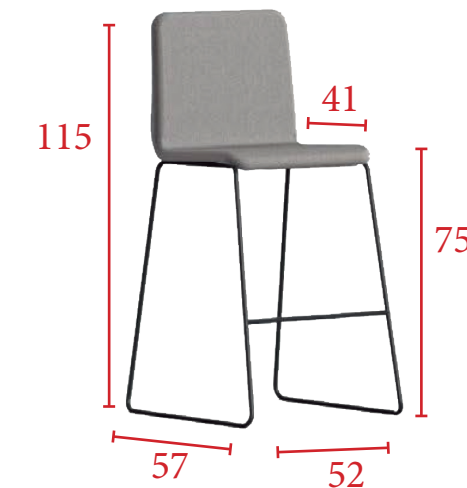

### Medidas

### Medidas

**CARACTERÍSTICAS**

Base apilable de 4 patas en color lino con carcasa en tecnopolímero en color lino o tórtora; base antracita con carcasa en antracita o base cromada con carcasa en lino, tórtora, gris claro o antracita.

**APILABLE**

Pack de 2 taburetes  
 Altura asiento 65 cm  
**278 € (Unidad a 139 €)**  
 Ref. SCAALIT1P2  
 Altura asiento 80 cm  
**286 € (Unidad a 143 €)**  
 Ref. SCAALIT2P2

Medidas

**MUESTRARIO BASE**