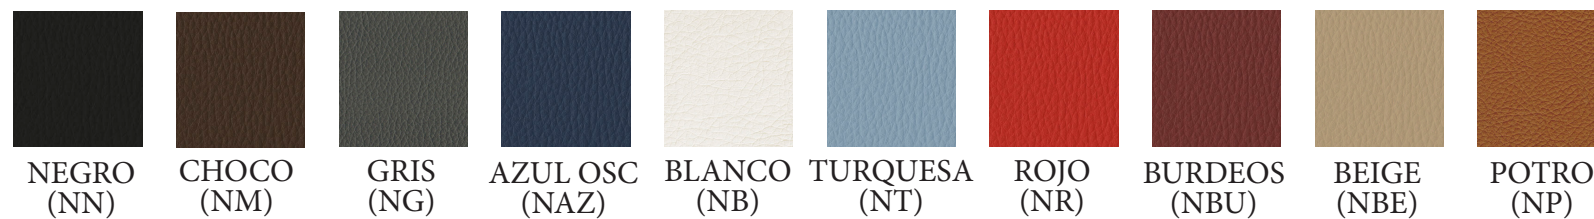

MUESTRARIO SIMIL-PIEL