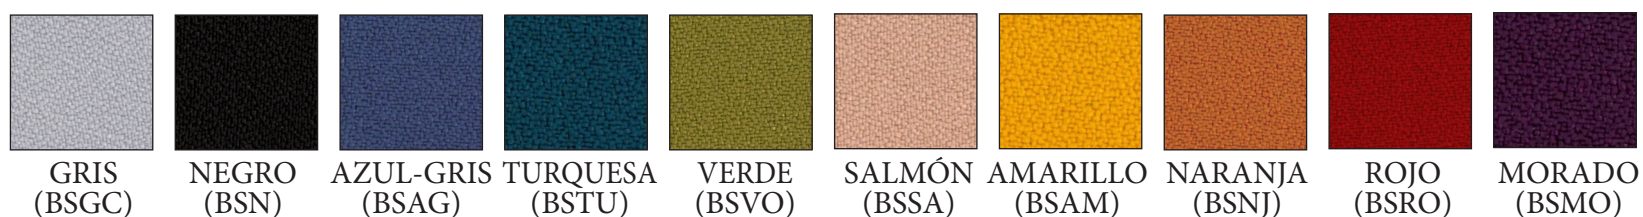

MUESTRARIO TELA

MUESTRARIO SIMIL-PIEL