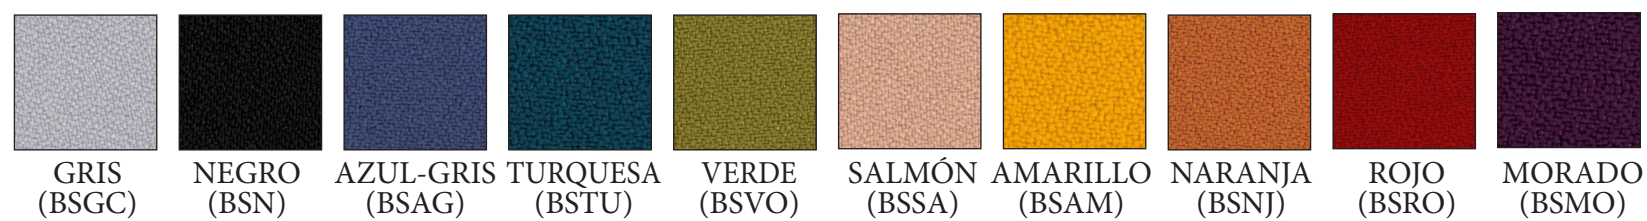

MUESTRARIO TELA

MUESTRARIO SIMIL-PIEL