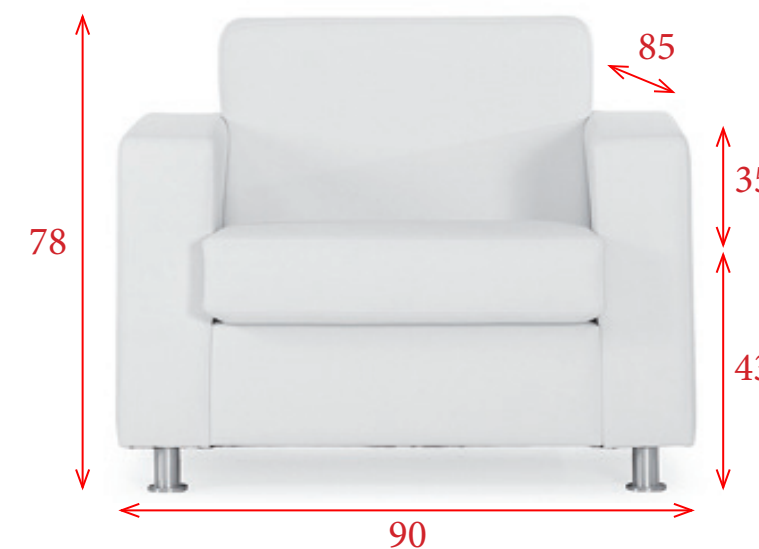

1 PLAZA
435 € Ref. CADM801

2 PLAZAS
611 € Ref. CADM802

3 PLAZAS
772 € Ref. CADM803

CARACTERÍSTICAS

Sofás tapizados en simil-piel. Otras tapicerías disponibles, consultar.
Pies redondos en aluminio pulido.

MUESTRARIO SIMIL-PIEL