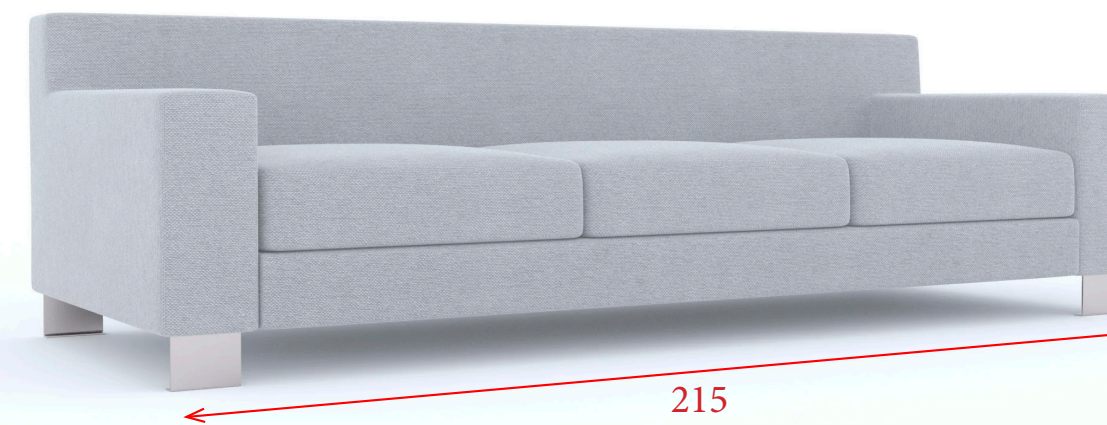

3 PLAZAS
1.182 € Ref. U55ZEN3C

CARACTERÍSTICAS

Sofás tapizados en tela o en simil-piel. Otras tapicerías disponibles, consultar.
De serie con patas de acero en acabado cromado.
Opcional juego de patas cilíndricas o esféricas de madera o metálicas en color negro.