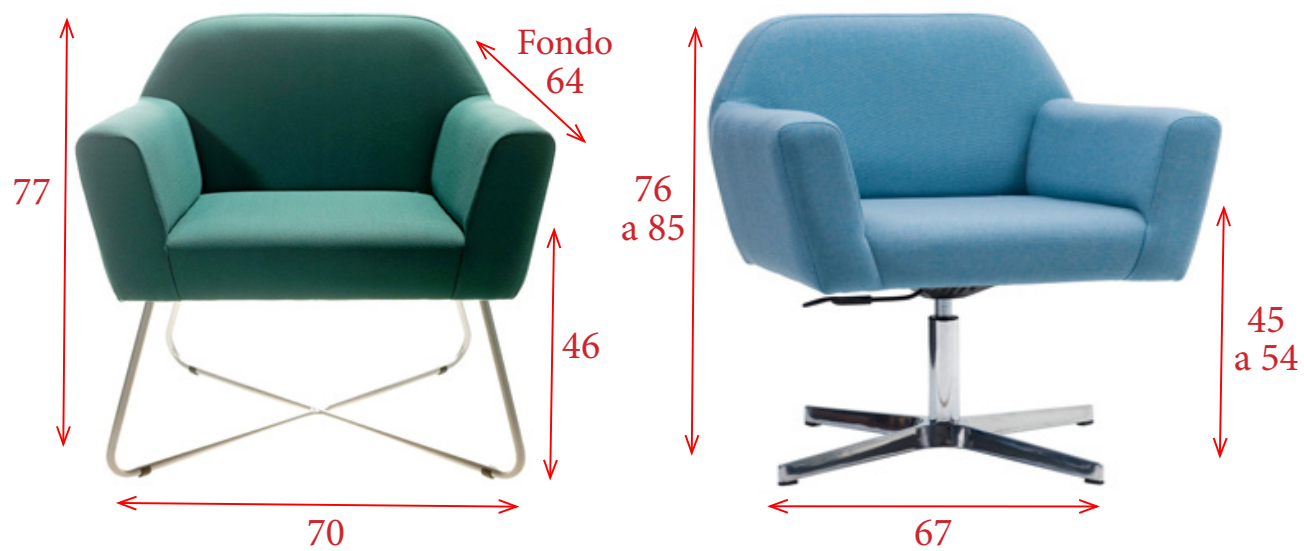

1 PLAZA
Base de 4 radios
495 € Ref. PJAP1PGC
Base cruzada
463 € Ref. PJAP1C