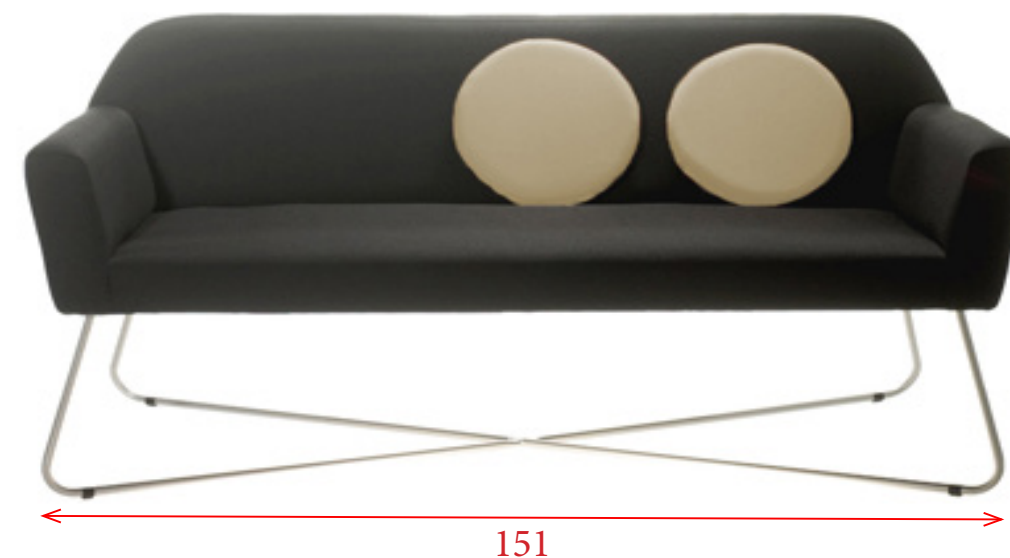

## MUESTRARIO SIMIL-PIEL

**1 PLAZA**  
 Base de 4 radios  
**495 €** Ref. PJAP1PGC  
 Base cruzada  
**463 €** Ref. PJAP1C

**2 PLAZAS**  
 Base cruzada  
**603 €** Ref. PJAP2C

**3 PLAZAS**  
 Base cruzada  
**764 €** Ref. PJAP3C

## CARACTERÍSTICAS

Butacas y sofás tapizados en simil-piel. Otras tapicerías disponibles, consultar.  
 Butaca de 1 plaza con base de 4 radios en aluminio pulido, giratoria y con elevación en altura.  
 Sofás de 1, 2 y 3 plazas con la base cruzada de tubo de acero en acabado blanco, negro y cromado.  
 Opcional cojín redondo de 30 cm de diámetro tapizado **24 €** Ref. PJAPCPJ

### MUESTRARIO BASE CRUZADA