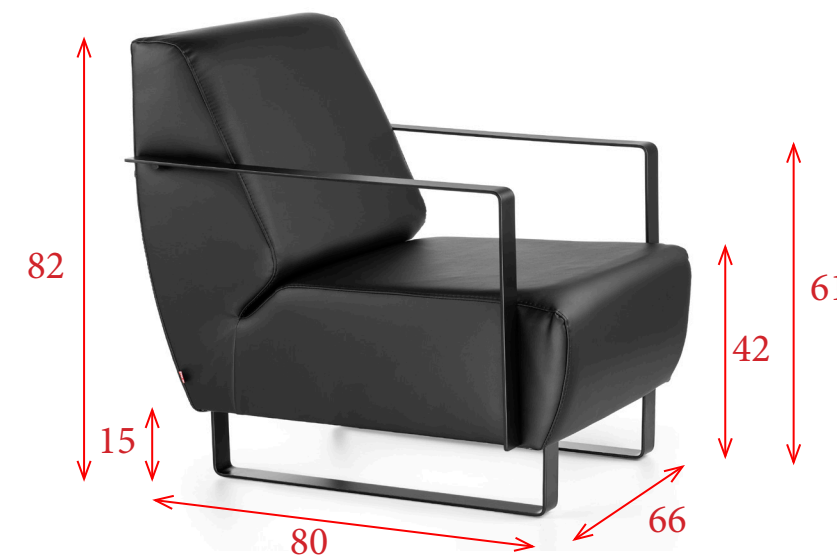

## MUESTRARIO SIMIL-PIEL

NEGRO  
(NL01)

GRIS  
(NL07)

MARRÓN  
(NL09)

ARENA  
(NL12)

BLANCO  
(NL15)

BURDEOS  
(NL33)

AZUL  
(NL39)

PISTACHO  
(NL43)

1 PLAZA  
Sin brazos  
**449 €** Ref. DILTEM1  
Con brazos  
**574 €** Ref. DILTEM1B

2 PLAZAS  
Sin brazos  
**617 €** Ref. DILTEM2  
Con brazos  
**755 €** Ref. DILTEM2B

3 PLAZAS  
Sin brazos  
**751 €** Ref. DILTEM3  
Con brazos  
**918 €** Ref. DILTEM3B