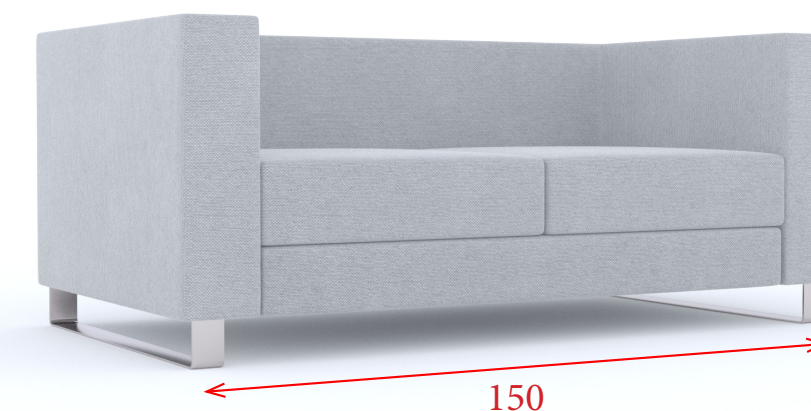

## MUESTRARIO SIMIL-PIEL

## OPCIONAL

Suplemento juego de patas de madera (M) o metálicas en color negro (MN)  
 Cilíndrica **125 €** Ref. U55THAJPC  
 Esférica **125 €** Ref. U55THAJPE

Patas cilíndricas

Patas esféricas

1 PLAZA  
**686 €** Ref. U55DIV1C