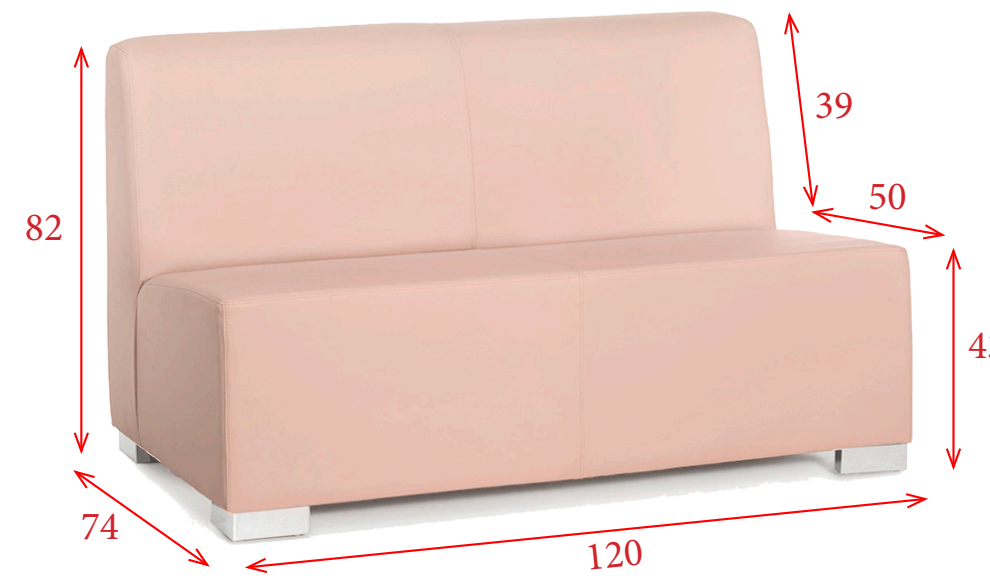

1 PLAZA

Sin brazos
179 € 214 € Ref. UPARKC
Con brazos
279 € 315 € Ref. UPARKBC

2 PLAZAS

Sin brazos
306 € 369 € Ref. UPARKC2
Con brazos
405 € 469 € Ref. UPARKBC2