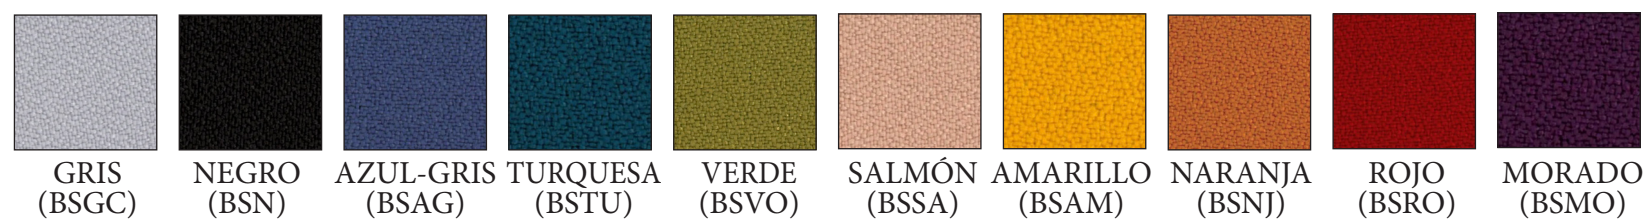

MUESTRARIO TELA

MUESTRARIO SIMIL-PIEL