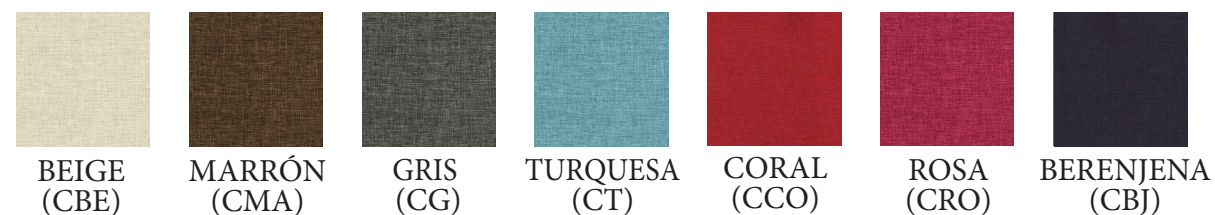

MUESTRARIO TELA