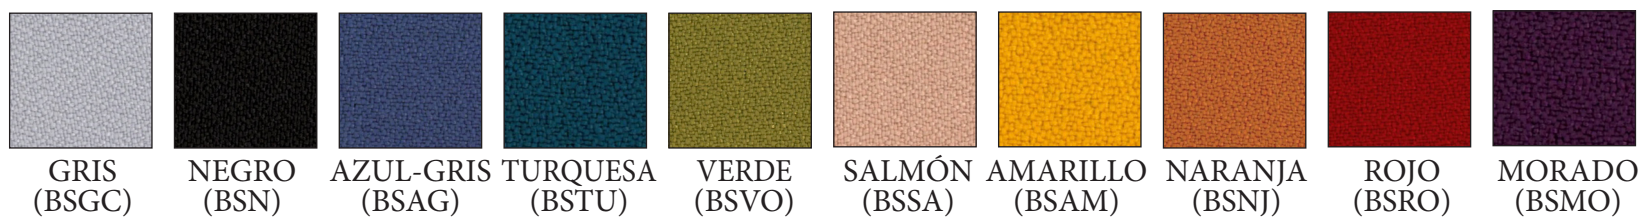

MUESTRARIO TELA