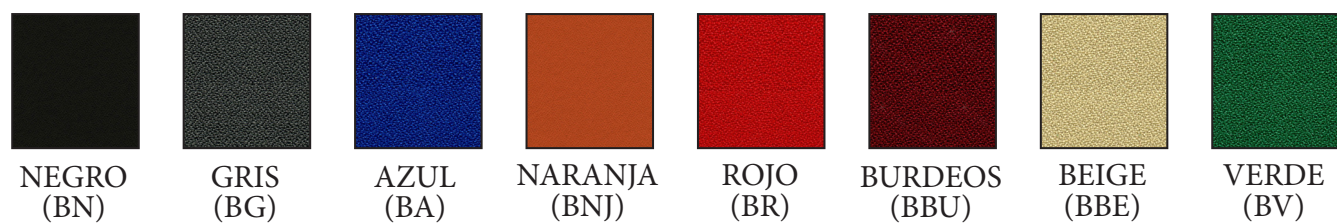

MUESTRARIO TELA

MUESTRARIO SIMIL-PIEL