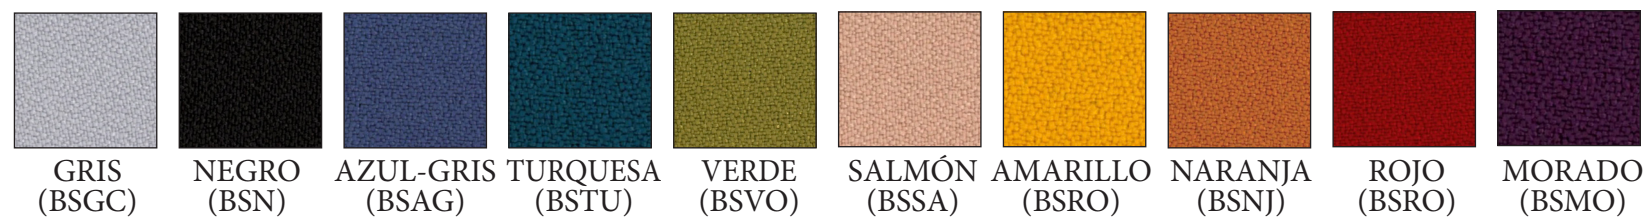

MUESTRARIO TELA

MUESTRARIO SIMIL-PIEL