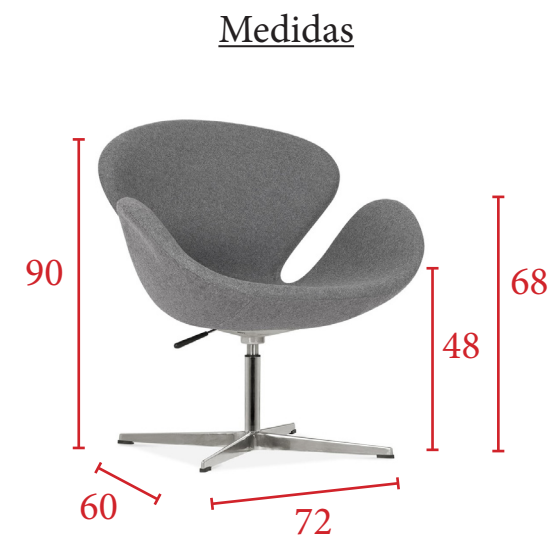

#### MUESTRARIO BASE CON RUEDAS

NEGRO

ALUMINIO PULIDO

#### MUESTRARIO SIMIL-PIEL

#### MUESTRARIO TELA

Base negra  
**262 € 292 €**  
Ref. PCHE8BN  
Base de aluminio pulido  
**280 € 310 €**  
Ref. PCHE8BC

Medidas

Base fija  
**296 €** Ref. U55FLOCF  
Base giratoria  
**296 €** Ref. U55FLOGG

## CARACTERÍSTICAS

Butacas tapizadas en tela o en simil-piel. Otras tapicerías disponibles, consultar.  
 Base fija o giratoria de 4 radios en aluminio pulido o base con 4 patas de madera.