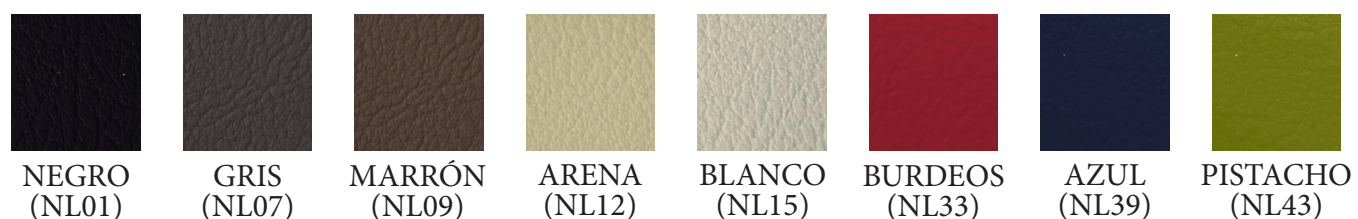

Módulo curvo

391 €

Exterior Ref. DILSLACE
Interior Ref. DILSLACI