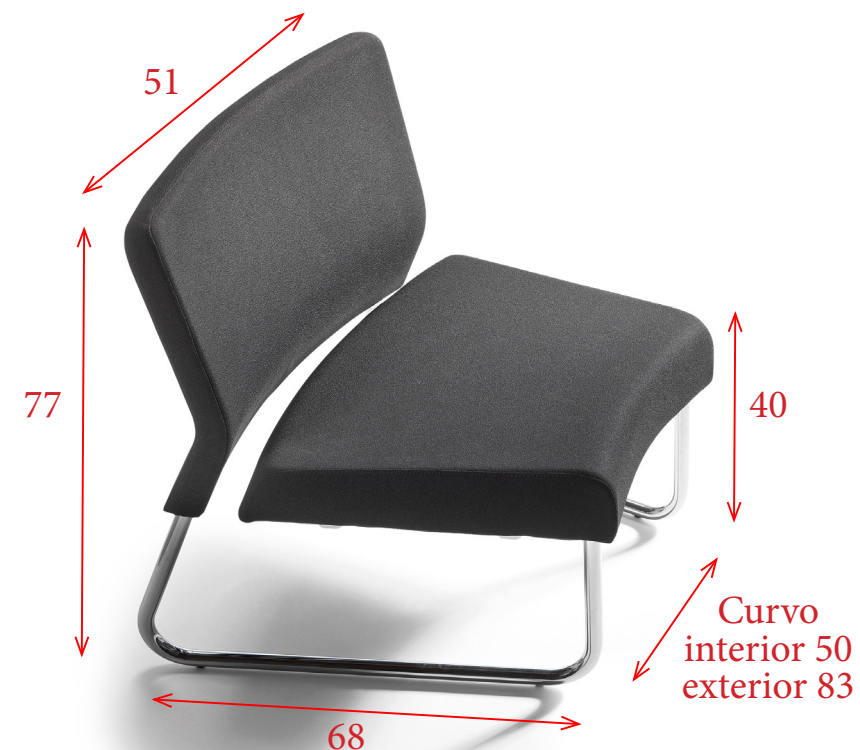

## MUESTRARIO SIMIL-PIEL

## CARACTERÍSTICAS

Módulos de espera de 1 plaza con asiento y respaldo tapizado en tela o en simil-piel. Otras tapicerías disponibles, consultar.

Estructura de tubo de acero en acabado cromado.

## MUESTRARIO TELA

## MUESTRARIO SIMIL-PIEL

Módulo curvo

**391 €**

Exterior Ref. DILSLACE  
Interior Ref. DILSLACI

Módulo recto

**373 €** Ref. DILSLAR