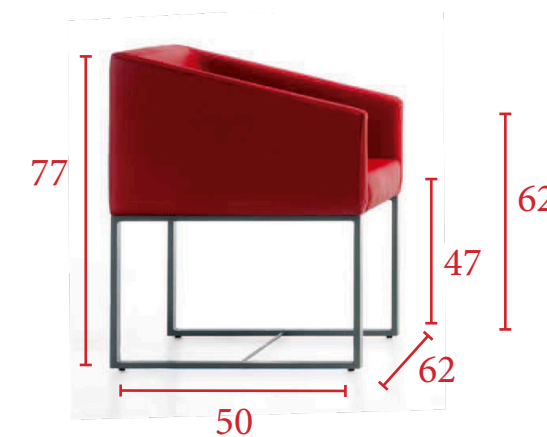

### MUESTRARIO BASE MADERA

MADERA

### MUESTRARIO SIMIL-PIEL

**333 €**  
 Ref. U55FLOM

Base gris  
343 € Ref. UTWING

Medidas