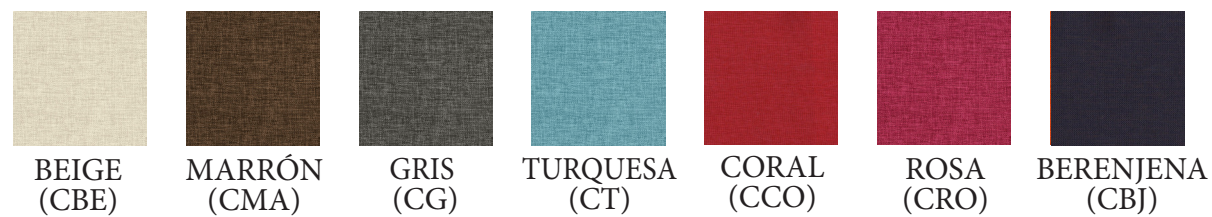

MUESTRARIO PATA PLETINA

MUESTRARIO TELA

MUESTRARIO SIMIL-PIEL