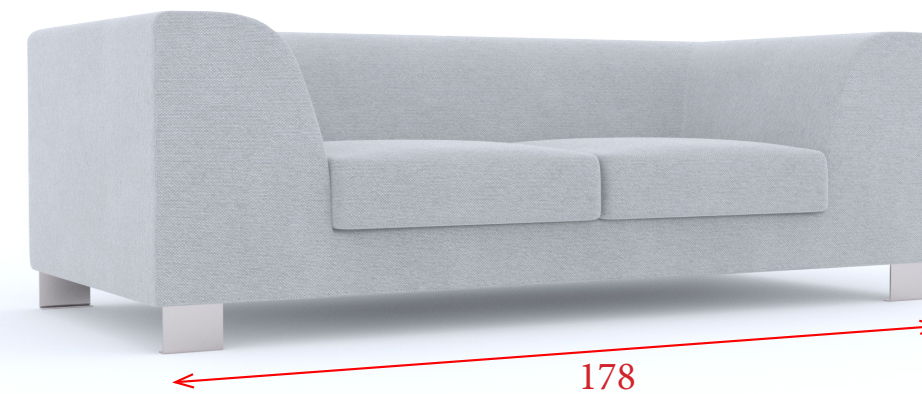

2 PLAZAS
824 € Ref. U55THA2C