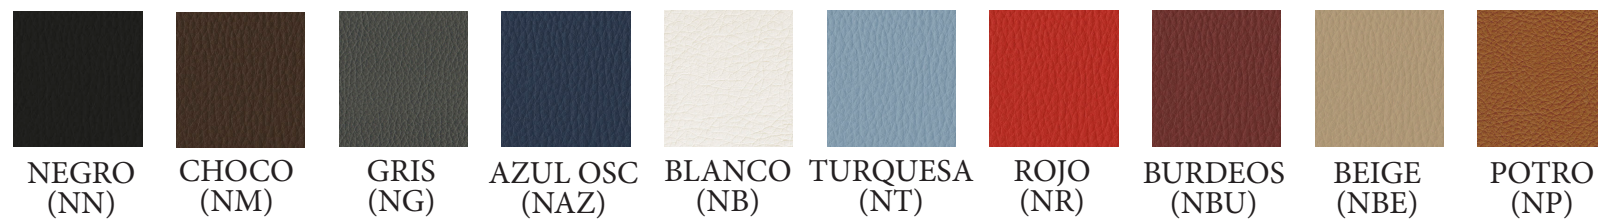

MUESTRARIO BASE

MUESTRARIO SIMIL-PIEL