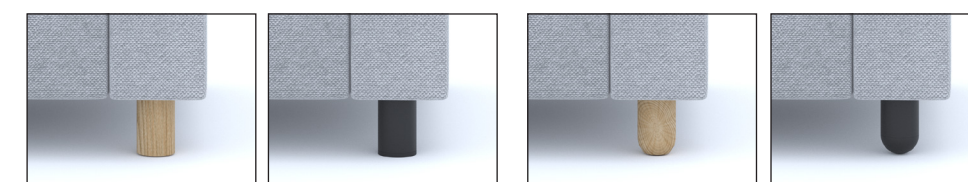

OPCIONAL

Patas cilíndricas

Patas esféricas

Suplemento juego de patas de madera (M) o metálicas en color negro (MN)
Cilíndrica **125 €** Ref. U55DIVJPC
Esférica **125 €** Ref. U55DIVJPE