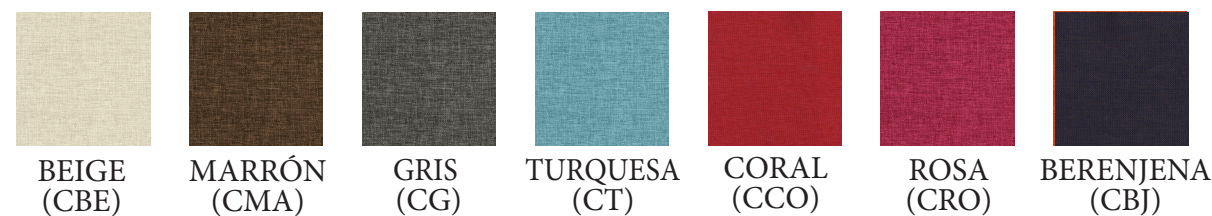

MUESTRARIO TELA