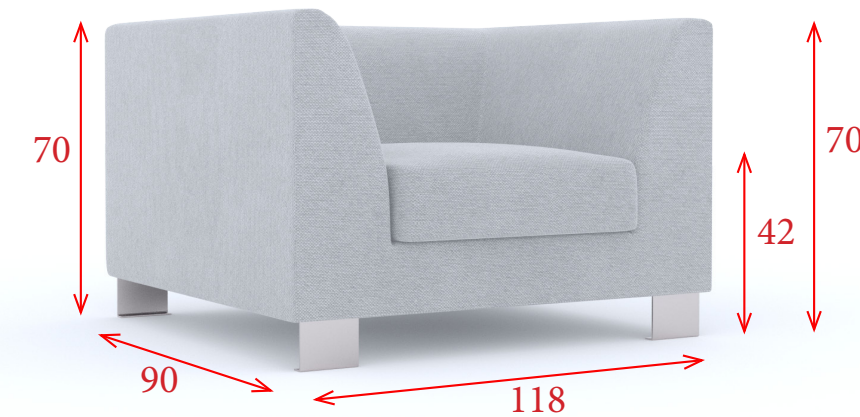

1 PLAZA
599 € Ref. U55THA1C