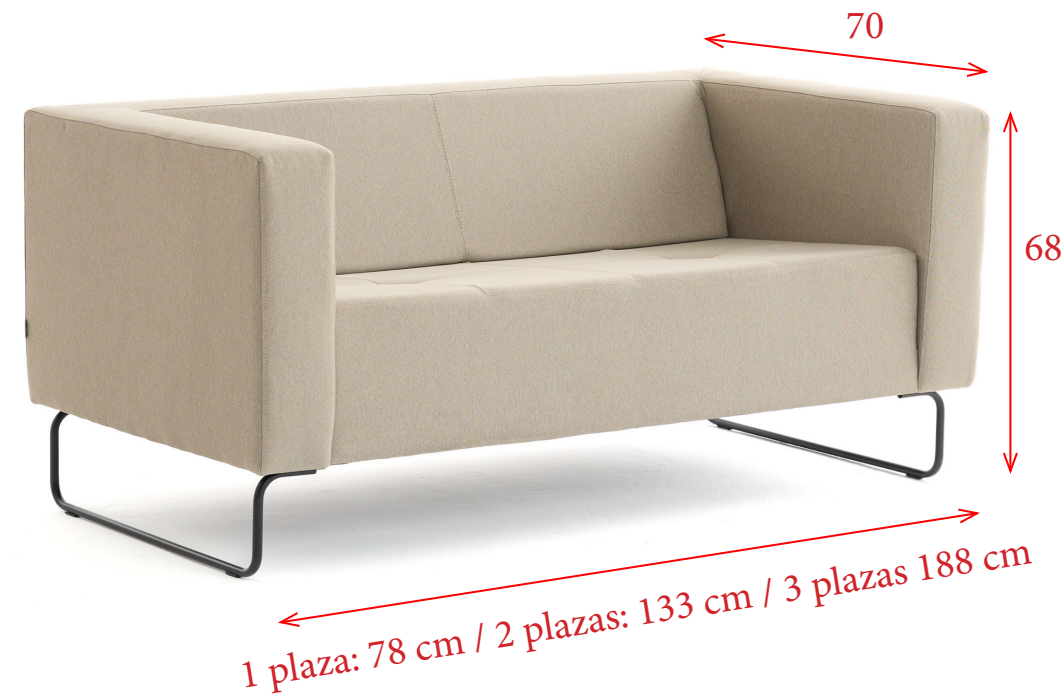

Pata en tubo de $\varnothing 14$ mm.

1 PLAZA
613 € **652 €** Ref. PETNA1P
2 PLAZAS
813 € **863 €** Ref. PETNA2P
3 PLAZAS
907 € **969 €** Ref. PETNA3P