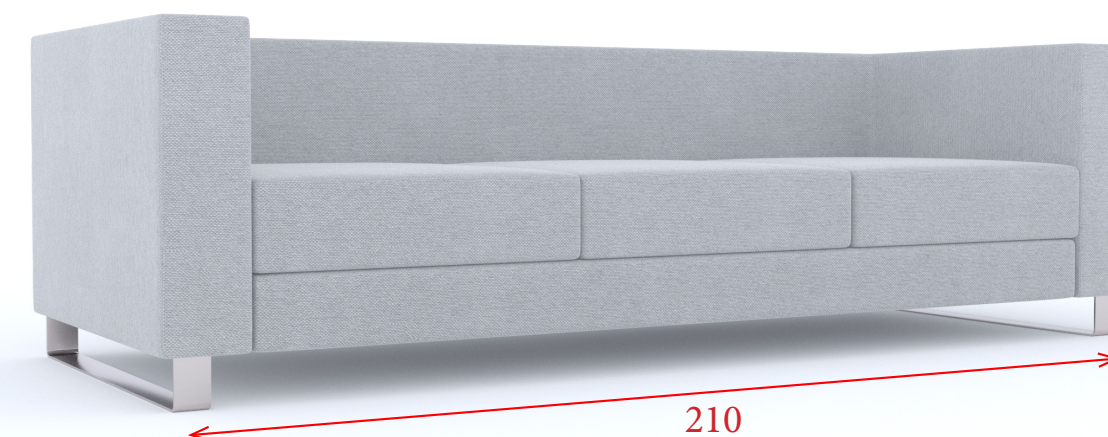

3 PLAZAS
1.033 € Ref. U55DIV3C

CARACTERÍSTICAS

Sofás tapizados en tela o en simil-piel. Otras tapicerías disponibles, consultar.
De serie con bases de acero en acabado cromado.
Opcional juego de patas cilíndricas o esféricas de madera o metálicas en color negro.