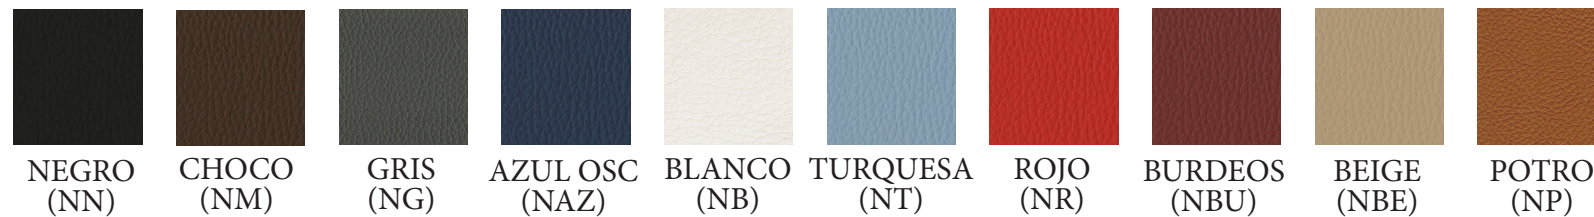

MADERA

MUESTRARIO SIMIL-PIEL