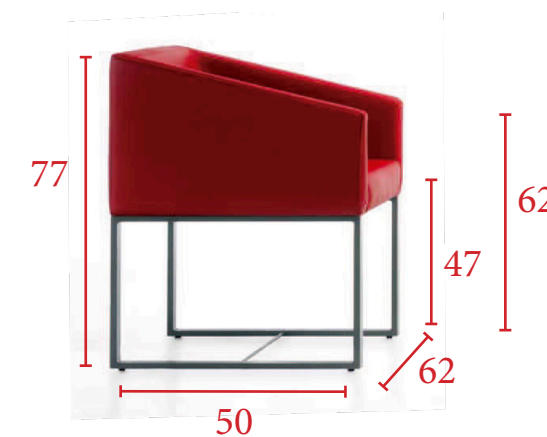

## MUESTRARIO BASE

GRIS CROMADO

## MUESTRARIO TELA

## MUESTRARIO SIMIL-PIEL

Base cromada  
425 € Ref. UTWINC

Medidas

Sin brazos  
**277 €** Ref. US700C

Con brazos  
**349 €** Ref. US701C

### Medidas