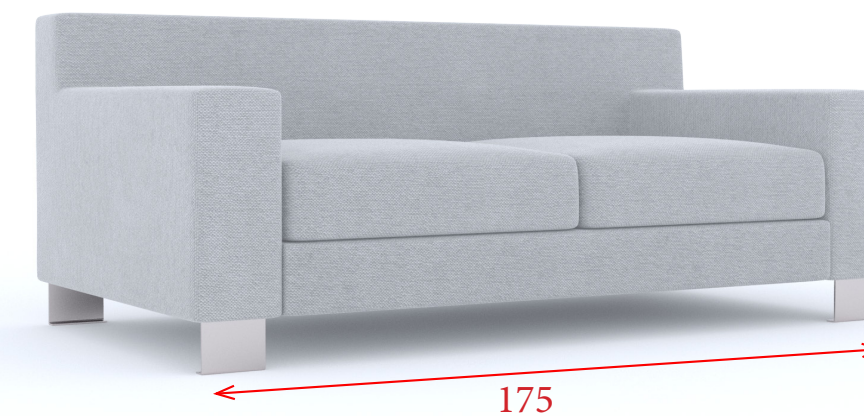

## MUESTRARIO SIMIL-PIEL

## OPCIONAL

Patas cilíndricas

Patas esféricas

Suplemento juego de patas de madera (M) o metálicas en color negro (MN)  
 Cilíndrica **125 €** Ref. U55DIVJPC  
 Esférica **125 €** Ref. U55DIVJPE

**1 PLAZA**  
**825 €** Ref. U55ZEN1C