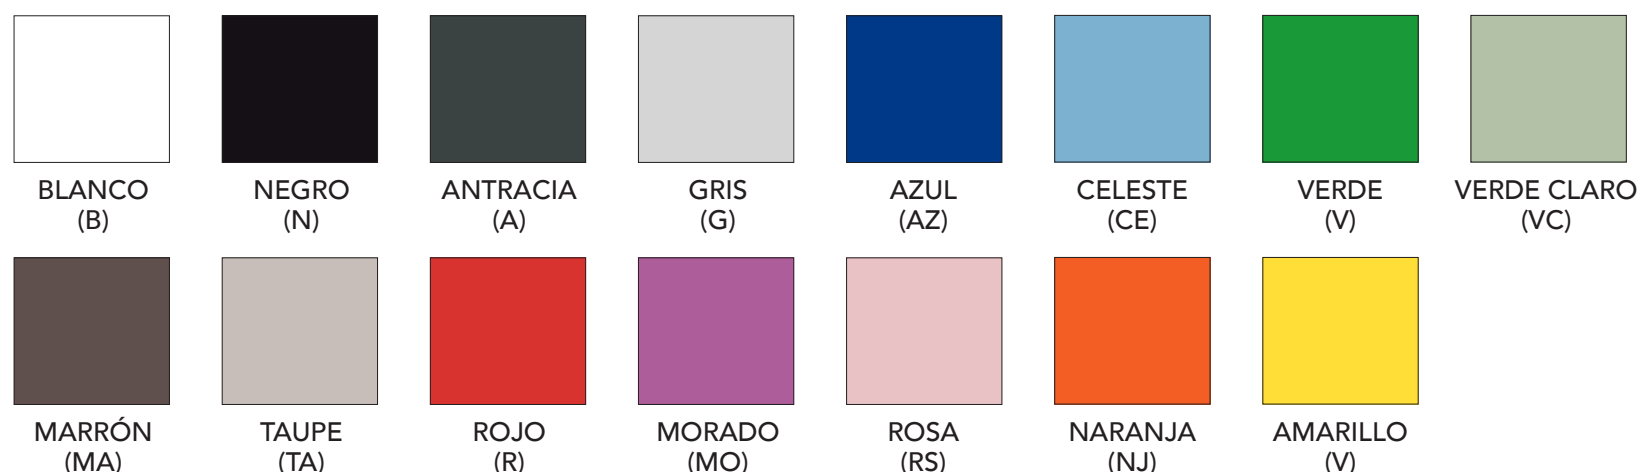

Muestrario