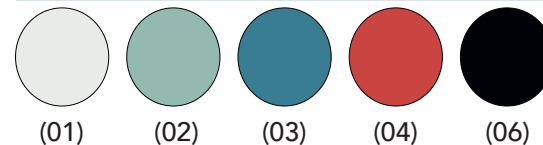

Mostrario patas

Mostrario carcasa