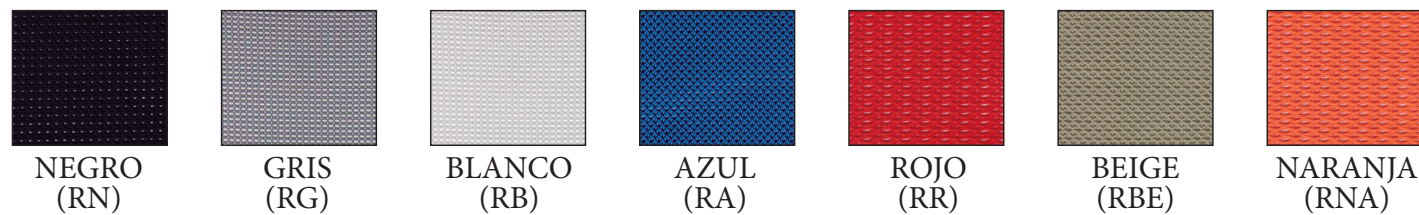

MUESTRARIO MALLA

MUESTRARIO SIMIL-PIEL