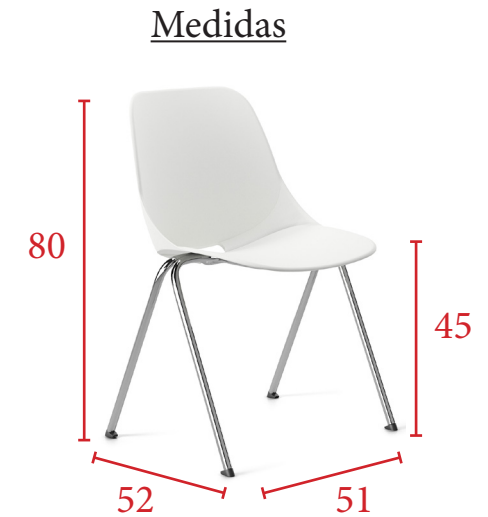

Silla apilable
85 € Ref. PQUIFC

Brazo + pala de escritura abatible (silla apilable)

Mano derecha - 48 € Ref. PQUIPADC
Mano izquierda - 59 € Ref. PQUIPAIC

Medidas pala - ancho 23,7 cm x largo 29,6 cm.