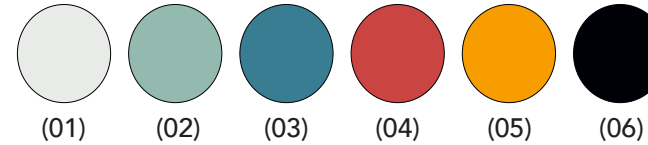

Mostrario patas

Mostrario carcasa

Especificaciones

Opcional
Asiento tapizado en color negro
Ref. M576SATP **26 € / Ud**

Apilable 4 unidades.