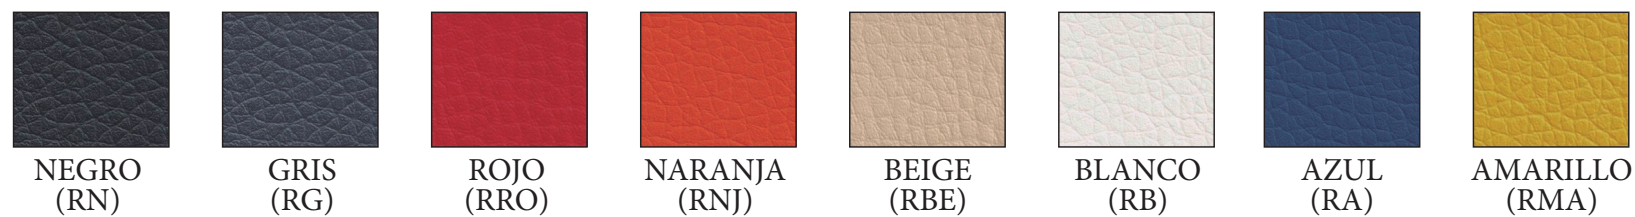

MUESTRARIO TELA