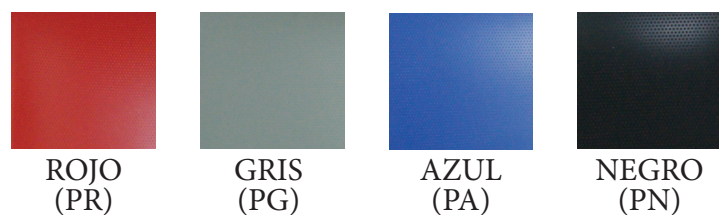

Parrilla porta-libros
17 € Ref. VFISPLIB