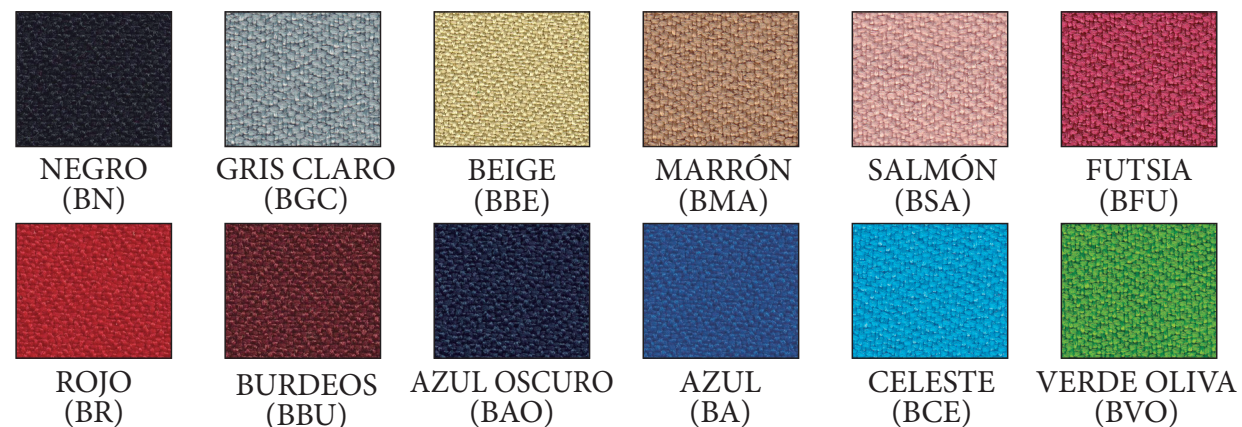

APILABLE

Silla apilable
Patas blancas, negras o grises - **61 €**
Patas cromadas - **68 €**
Ref. VGOA