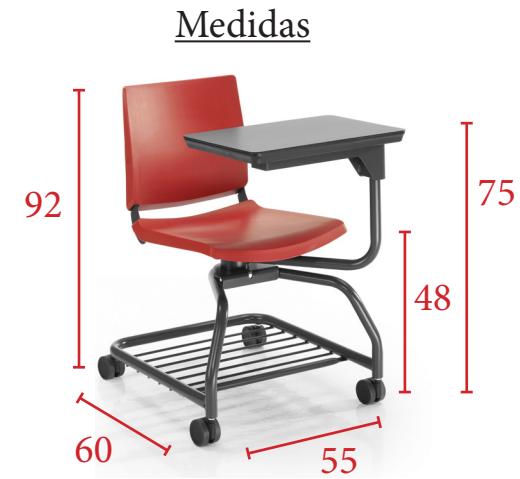

MUESTRARIO ESTRUCTURA

NEGRO
RAL 9005

BLANCO
RAL 9016

POWDER

VERDE
RAL 6011

ROJO
RAL 3003

MUESTRARIO CARCASA

NEGRO
(N)

BLANCO
(B)

POWDER
(PO)

VERDE
(V)

WINE
(W)

250 € Ref. P69CPOP02
Medidas pala 32x47 cm

Medidas

407 € Ref. DILATE
Medidas pala 33,5x50 cm

CARACTERÍSTICAS