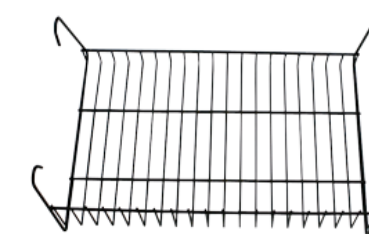

MUESTRARIO MALLA

MUESTRARIO SIMIL-PIEL

MUESTRARIO TELA

APILABLE

Silla apilable
 Patas blancas, negras o grises - **61 €**
 Patas cromadas - **68 €**
 Ref. VGOA

Medidas

Brazo + pala de escritura abatible (silla no apilable) - **28 €** Ref. VFISBRAPA

Parrilla porta-libros
17 € Ref. VFISPLIB

APILABLE

Silla apilable
 Patas blancas, negras
 o grises - **68 €**
 Patas cromadas - **75 €**
 Ref. VFIS

Medidas

CARACTERÍSTICAS

Silla con asiento y respaldo en contrachapado en acabado haya. Estructura fija de 4 patas apilable en color blanco, gris, negro y cromado. Opcional brazo + pala de escritura abatible en color negro y parrilla porta-libros.

Brazo + pala de escritura abatible (silla no apilable) - **28 €** Ref. VFISBRAPA

MUESTRARIO PATAS

MUESTRARIO MADERA

Parrilla porta-libros
17 € Ref. VFISPLIB

Silla (asiento abatible)
82 € Ref. VCOR
Carro (capacidad 10 sillas)
216 € Ref. VCORCT

CARACTERÍSTICAS

Asiento y respaldo en polipropileno disponible en varios colores. Estructura de 4 patas en color gris. Asiento abatible.

MUESTRARIO PATAS

GRIS

MUESTRARIO CARCASA

AZUL (A)

NEGRO (N)

BURDEOS (BU)