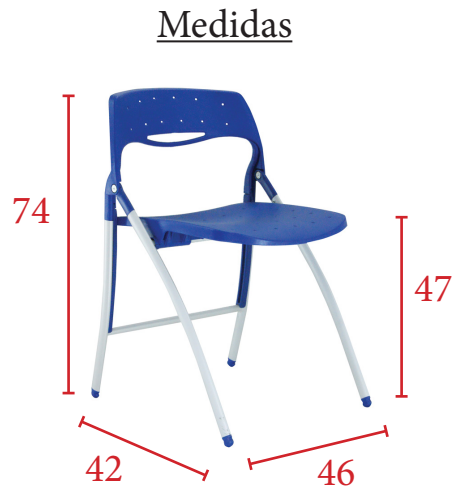

Brazo + pala de escritura abatible (silla no apilable) - **28 €** Ref. VFISBRAPA

MUESTRARIO PATAS

MUESTRARIO MADERA

Parrilla porta-libros
17 € Ref. VFISPLIB

Silla (asiento abatible)
82 € Ref. VCOR
Carro (capacidad 10 sillas)
216 € Ref. VCORCT

CARACTERÍSTICAS

Asiento y respaldo en polipropileno disponible en varios colores. Estructura de 4 patas en color gris. Asiento abatible.

MUESTRARIO PATAS

GRIS

MUESTRARIO CARCASA

AZUL (A)

NEGRO (N)

BURDEOS (BU)