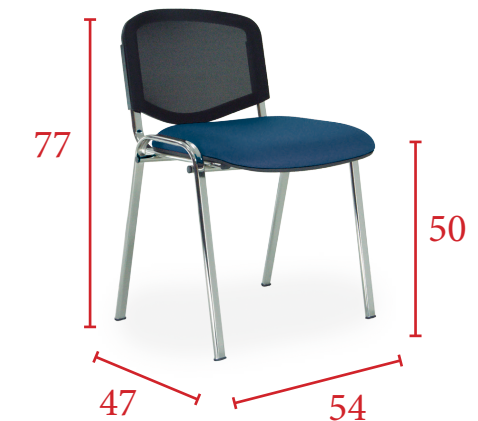

Medidas

CARACTERÍSTICAS

Silla con asiento y respaldo tapizado en tela o en simil-piel. Estructura fija de 4 patas apilable en color blanco, gris, negro y cromado. Opcional brazo + pala de escritura abatible en color negro y parrilla porta-libros.

MUESTRARIO PATAS

MUESTRARIO SIMIL-PIEL

MUESTRARIO TELA

Brazo + pala de escritura abatible (silla no apilable) - **28 €** Ref. VFISBRAPA

Parrilla porta-libros
17 € Ref. VFISPLIB

CARACTERÍSTICAS

Silla con respaldo en malla y asiento tapizado en tela o en simil-piel. Estructura fija de 4 patas apilable en color blanco, gris, negro y cromado. Opcional brazo + pala de escritura abatible en color negro y parrilla porta-libros.

MUESTRARIO MALLA

MUESTRARIO SIMIL-PIEL

MUESTRARIO TELA

APILABLE

Silla apilable
 Patas blancas, negras o grises - **61 €**
 Patas cromadas - **68 €**
 Ref. VGOA

Medidas

Brazo + pala de escritura abatible (silla no apilable) - **28 €** Ref. VFISBRAPA

Parrilla porta-libros
17 € Ref. VFISPLIB

APILABLE

Silla apilable
 Patas blancas, negras
 o grises - **68 €**
 Patas cromadas - **75 €**
 Ref. VFIS

Medidas

CARACTERÍSTICAS

Silla con asiento y respaldo en contrachapado en acabado haya. Estructura fija de 4 patas apilable en color blanco, gris, negro y cromado. Opcional brazo + pala de escritura abatible en color negro y parrilla porta-libros.