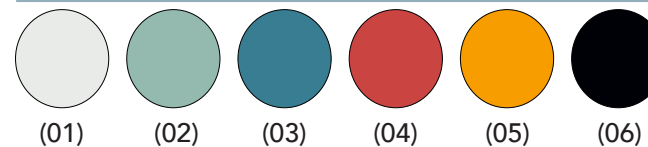

Mostrario patas

Mostrario carcasa