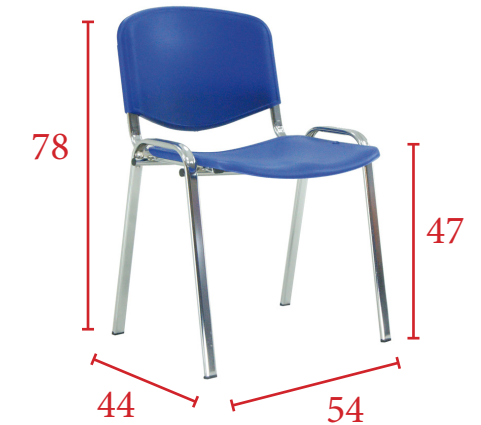

APILABLE

Silla apilable
Patas blancas, negras o grises - **46 €**
Patas cromadas - **58 €**
Ref. VFIS

Medidas

CARACTERÍSTICAS

Silla con asiento y respaldo en polipropileno. Estructura fija de 4 patas apilable en color blanco, gris, negro y cromado. Opcional brazo + pala de escritura abatible en color negro y parrilla porta-libros.

Brazo + pala de escritura abatible (silla no apilable) - **28 €** Ref. VFISBRAPA

MUESTRARIO PATAS

MUESTRARIO CARCASA

Parrilla porta-libros
17 € Ref. VFISPLIB