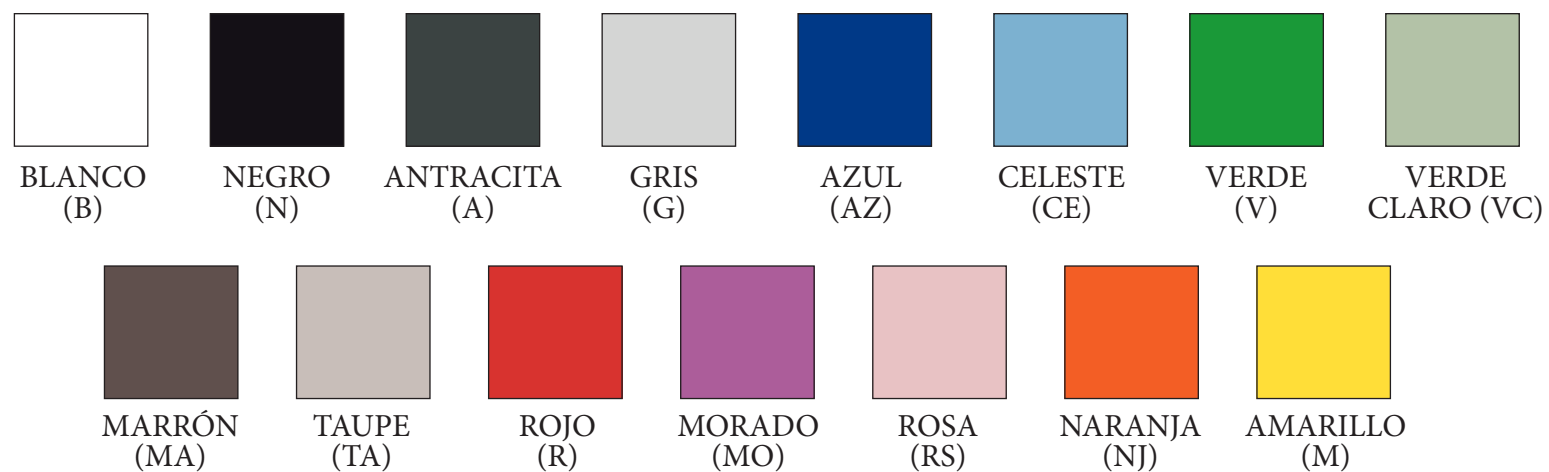

MUESTRARIO

Pack de 4 sillas talla 1 (altura recomendada 93 a 116 cm)
148 € (Unidad a 37 €) Ref. NAUERGP401

Pack de 4 sillas talla 2 (altura recomendada 108 a 121 cm)
152 € (Unidad a 38 €) Ref. NAUERGP402

Pack de 4 sillas talla 3 (altura recomendada 119 a 142 cm)
208 € (Unidad a 52 €) Ref. NAUERGP403

Pack de 4 sillas talla 4 (altura recomendada 133 a 159 cm)
228 € (Unidad a 57 €) Ref. NAUERGP404

Pack de 4 sillas talla 5 (altura recomendada 146 a 177 cm)
240 € (Unidad a 60 €) Ref. NAUERGP405

Pack de 4 sillas talla 6 (altura recomendada 159 a 188 cm)
248 € (Unidad a 62 €) Ref. NAUERGP406

Pack de 4 sillas talla 7 (altura recomendada 174 a 207 cm)
260 € (Unidad a 65 €) Ref. NAUERGP407