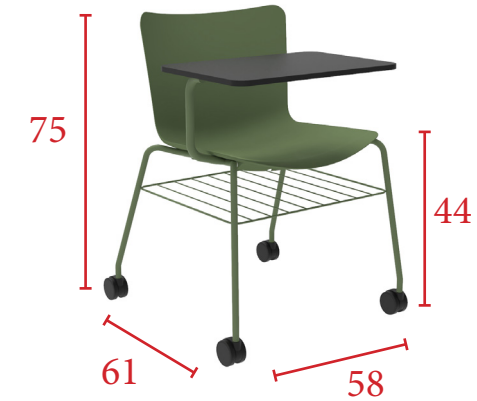

MUESTRARIO PATAS

PLATA

MUESTRARIO MALLA

NEGRO

MUESTRARIO TELA

NEGRO

234 € Ref. P69CPOP01
Medidas pala 32x47 cm

Medidas