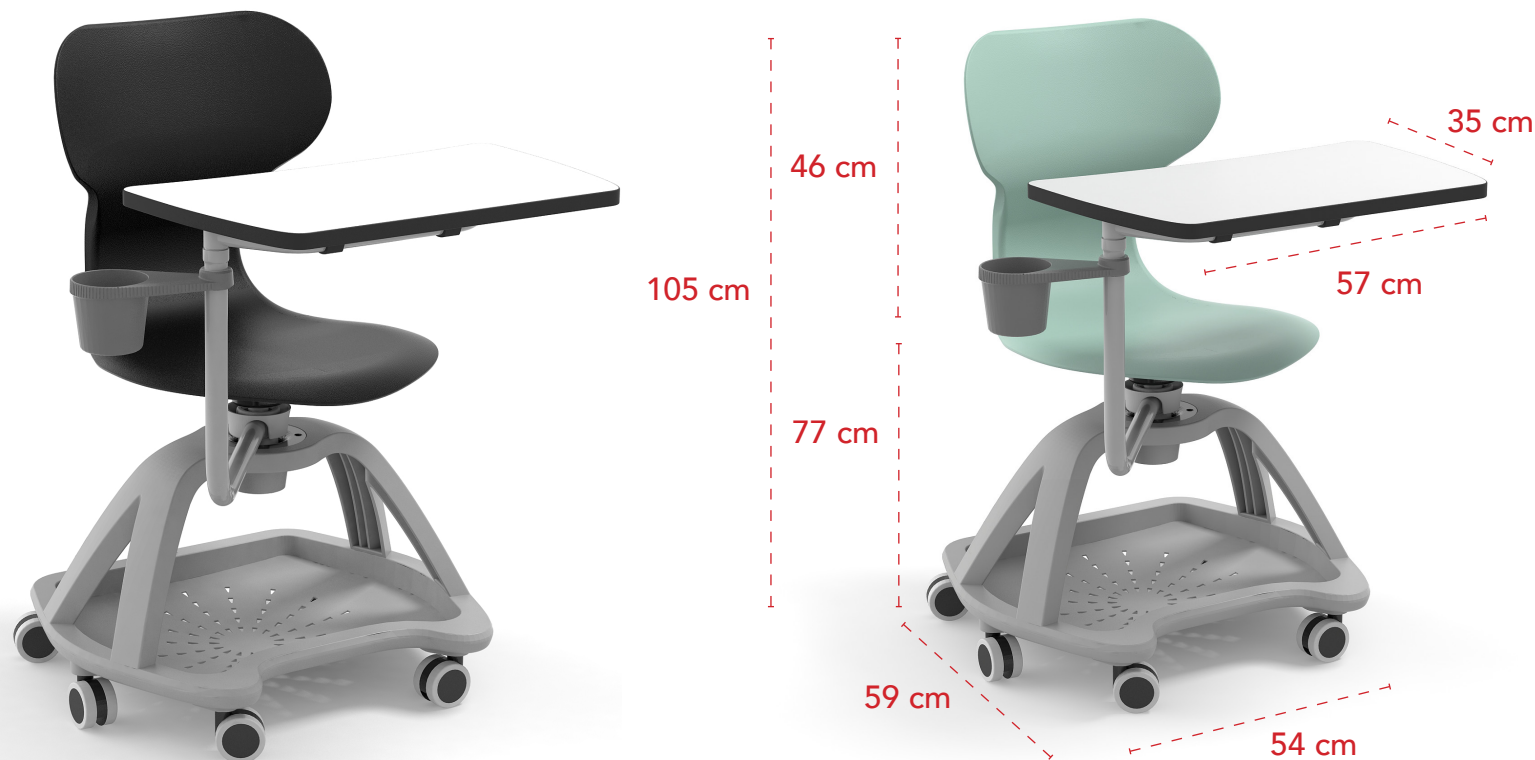

- Edad 14 +18 años.
- Altura usuario - 159 a 188 cm.
- Altura mesa - 75 a 77 cm.

Equipada con pistón de gas.

Ruedas sin freno de 065 mm.

Silla modelo S100 school.

Descripción	Referencia	Precio
Talla 6	M576S106A	<b>153 € / Ud</b>

Pedido mínimo 4 sillas

Mostrario patas

Mostrario carcasa

Especificaciones

-  **Opcional**  
Asiento tapizado en color negro  
Ref. M576SATP **26 € / Ud**
-  Base con bandeja.
-  Ruedas sin freno de Ø65 mm.

Silla modelo S100 school con pala de escritura.

Descripción	Referencia	Precio
Talla 6	M576S106B	<b>227 € / Ud</b>

Pedido mínimo 2 sillas

Mostrario patas

Mostrario carcasa

Especificaciones

-  **Opcional**  
Asiento tapizado en color negro  
Ref. M576SATP **26 € / Ud**
-  Base con bandeja.
-  Mesa abatible con giro 360° y soporte para bebidas.
-  Ruedas sin freno de Ø65 mm.