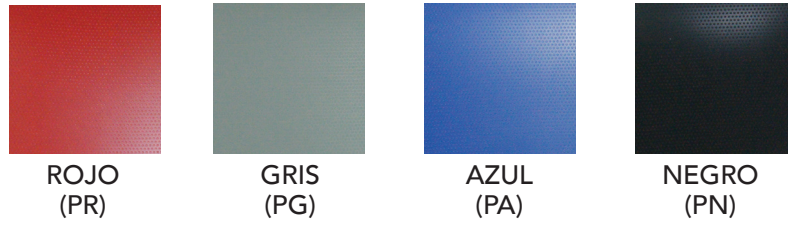

Muestrario carcasa (asiento y respaldo) de polipropileno

Muestrario madera

FISSA - Versión madera