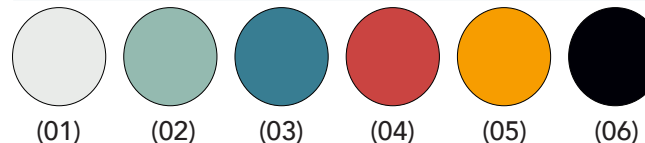

Mostrario base

Mostrario carcasa