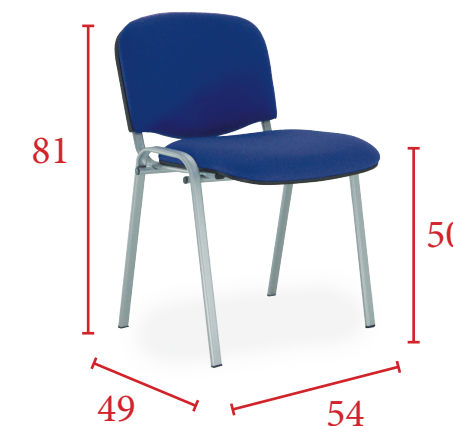

Brazo + pala de escritura abatible (silla no apilable) - **28 €** Ref. VFISBRAPA

MUESTRARIO PATAS

MUESTRARIO CARCASA

Parrilla porta-libros
17 € Ref. VFISPLIB

APILABLE

Silla apilable
 Patas blancas, negras o grises - **55 €**
 Patas cromadas - **65 €**
 Ref. VFIS

Medidas

CARACTERÍSTICAS

Silla con asiento y respaldo tapizado en tela o en simil-piel. Estructura fija de 4 patas apilable en color blanco, gris, negro y cromado. Opcional brazo + pala de escritura abatible en color negro y parrilla porta-libros.