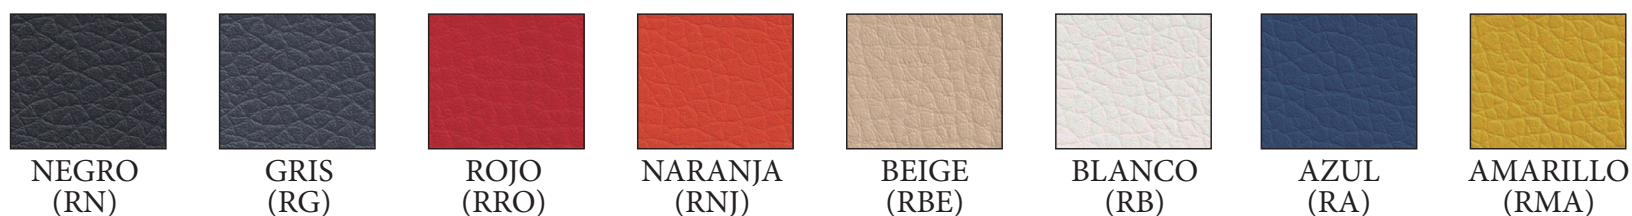

MUESTRARIO TELA