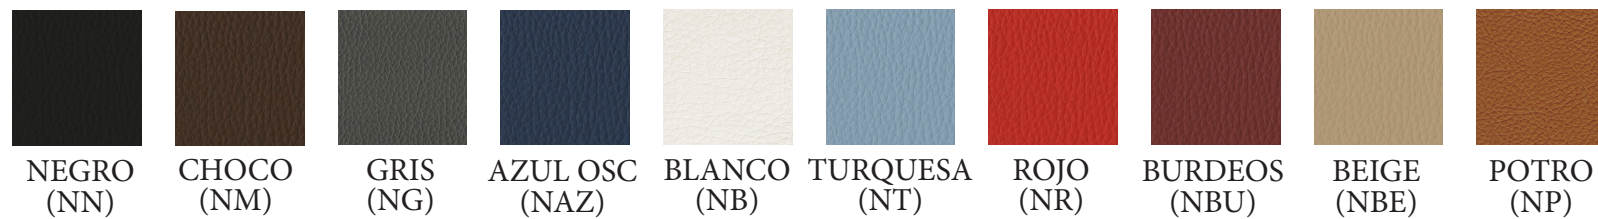

MUESTRARIO PATAS

BLANCO
(B)

NEGRO
(N)

MUESTRARIO PATÍN

CROMADO
(C)

MUESTRARIO CARCASA

NEGRO
(PN)

BLANCO
(PB)

GRIS
(PG)

VERDE
(PVA)

BERENJENA
(PBE)

APILABLE

Patín cromado

Sin brazos - **117 €**
Ref. PSPAPPC

Con brazos - **157 €**
Ref. PSPAPPBC

Medidas

Precios rojos - Tapicería en tela. Precios azules - Tapicería en simil-piel.

APILABLE

Sin brazos - **117 € 123 €**
Ref. PSPATF

Medidas

CARACTERÍSTICAS

Asiento y respaldo tapizado en tela o en simil-piel. Estructura fija de 4 patas apilable en color blanco y negro. Brazos fijos como continuación de la propia estructura con apoyabrazos en color blanco o negro.

MUESTRARIO PATAS

MUESTRARIO SIMIL-PIEL

MUESTRARIO TELA

Medidas

Con brazos - **144 € 150 €**
Ref. PSPATFB

Reposabrazos en color blanco (B) o negro (N)

Precios rojos - Tapicería en tela. Precios azules - Tapicería en simil-piel.