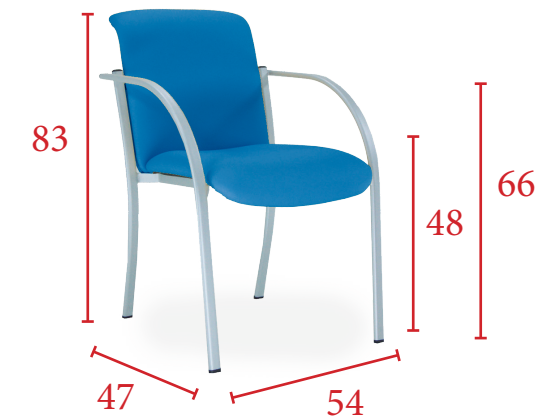

MUESTRARIO PATAS

MUESTRARIO MALLA

MUESTRARIO SIMIL-PIEL

MUESTRARIO TELA

CARACTERÍSTICAS

Asiento y respaldo tapizado en tela o en simil-piel. Estructura fija apilable de 4 patas con brazos.

MUESTRARIO PATAS

MUESTRARIO SIMIL-PIEL

MUESTRARIO TELA

Precios rojos - Tapicería en tela. Precios azules - Tapicería en simil-piel.

Patas en negro, blanco o plata
122 € 135 €
 Patas cromadas
147 € 159 €
 Ref. PCLIF75

Medidas

CARACTERÍSTICAS

Asiento y respaldo tapizado en tela o en simil-piel. Estructura fija de 4 patas con brazos integrados en la estructura en color negro, gris o en acabado cromado.

MUESTRARIO PATAS

MUESTRARIO SIMIL-PIEL

MUESTRARIO TELA

Patas negras o grises
87 € Ref. VGUS

Medidas

Patas cromadas
104 € Ref. VGUSC

Medidas

CARACTERÍSTICAS

Asiento y respaldo tapizado en tela o en simil-piel. Estructura fija de 4 patas sin brazos (apilable) o con brazos como parte de la estructura (no apilable).

MUESTRARIO PATAS / PATÍN

MUESTRARIO SIMIL-PIEL