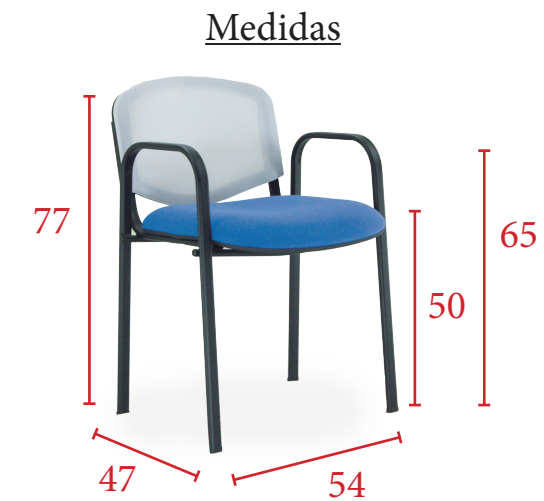

Medidas

APILABLE

Patas blancas, negras o grises - **61 €**
 Patas cromadas - **68 €**
 Ref. VGOA

CARACTERÍSTICAS

Respaldo en malla con asiento tapizado en tela o en simil-piel. Estructura fija de 4 patas apilable en color blanco, gris, negro y cromado. Estructura fija de 4 patas con brazos integrados en la estructura en color gris y negro.

MUESTRARIO MALLA

MUESTRARIO SIMIL-PIEL

MUESTRARIO TELA

APILABLE

Patas con brazos negros o grises - **73 €**
 Ref. VGOAB

APILABLE

Patas negras o blancas

Sin brazos - **95 €**
Ref. PSPAPF

Con brazos - **120 €**
Ref. PSPAPFB

Medidas

CARACTERÍSTICAS

Asiento y respaldo en polipropileno disponible en varios colores. Estructura fija de 4 patas apilable en color blanco y negro. Estructura patín de varilla apilable en acabado cromado. Brazos fijos como continuación de la propia estructura con apoyabrazos en el mismo color que el asiento y el respaldo.