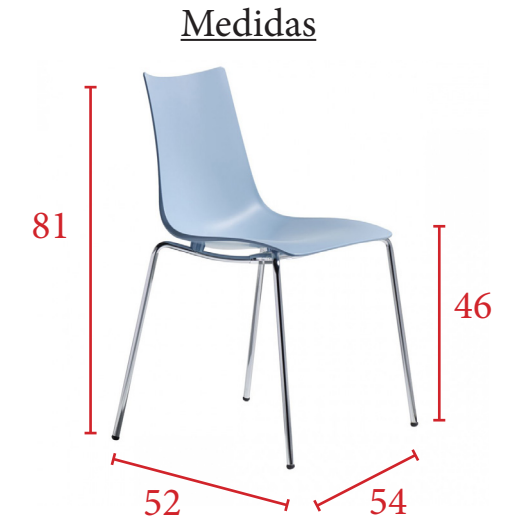

Pack de 4 sillas con brazos
528 € (Unidad a 132 €)
 SCAHUG3P4

Pack de 4 sillas con brazos
 y asiento tapizado
756 € (Unidad a 189 €)
 SCAHUG4P4

CARACTERÍSTICAS

Colección de sillas apilables con 4 patas fabricadas en tecnopolímero para uso en exterior. Disponibles con brazos con un patrón de rayas en relieve que envuelve como un abrazo a toda la silla. Versiones tapizadas (solo asiento o asiento y brazos tapizados) con tejido repelente al agua.

MUESTRARIO

MUESTRARIO TAPICERÍA

Pack de 2 sillas con asiento
 y brazos tapizados
648 € (Unidad a 324 €)
 SCAHUG5P2

Medidas

Pack de 4 sillas
348 € (Unidad a 87 €)
 Ref. SCAZEB1P4

CARACTERÍSTICAS

Colección de sillas apilables con 4 patas de tubo de acero de Ø16 mm o versión con estructura patín de Ø11 mm en acabado cromado combinadas con carcasa de tecnopolímero en varios colores.