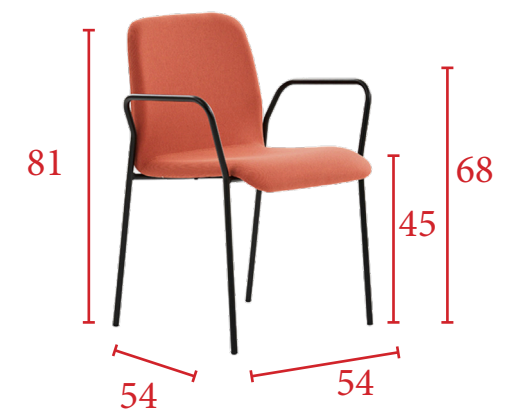

MUESTRARIO TELA

Precios rojos - Tapicería en tela. Precios azules - Tapicería en simil-piel.

APILABLE

Sin brazos (apilable)

Patas en blanco o negro

126 € 138 €

Patas en visón, plata o antracita

131 € 143 €

Ref. PFLYF

Medidas

Con brazos (no apilable)

Patas en blanco o negro

136 € 148 €

Patas en visón, plata o antracita

142 € 155 €

Ref. PFLYFB

Medidas

CARACTERÍSTICAS

Asiento y respaldo tapizado en tela o en simil-piel. Estructura fija de 4 patas apilable sin brazos o con brazos como parte de la estructura. Estructura patín de varilla apilable.

MUESTRARIO PATAS / PATÍN

MUESTRARIO SIMIL-PIEL

MUESTRARIO TELA

Precios rojos - Tapicería en tela. Precios azules - Tapicería en simil-piel.

APILABLE

Sin brazos

Patas en blanco o negro

132 € 145 €