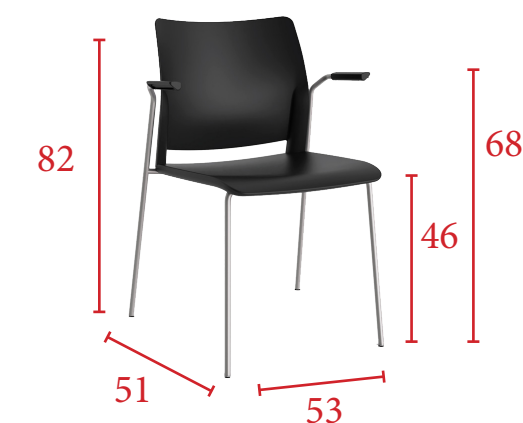

Medidas

APILABLE

Patas blancas, negras o grises - **61 €**
 Patas cromadas - **68 €**
 Ref. VGOA

CARACTERÍSTICAS

Respaldo en malla con asiento tapizado en tela o en simil-piel. Estructura fija de 4 patas apilable en color blanco, gris, negro y cromado. Estructura fija de 4 patas con brazos integrados en la estructura en color gris y negro.

MUESTRARIO MALLA

MUESTRARIO SIMIL-PIEL

MUESTRARIO TELA

APILABLE

Patas con brazos negros o grises - **73 €**
 Ref. VGOAB

APILABLE

Patas negras o blancas

Sin brazos - **95 €**
Ref. PSPAPF

Con brazos - **120 €**
Ref. PSPAPFB

Medidas

CARACTERÍSTICAS

Asiento y respaldo en polipropileno disponible en varios colores. Estructura fija de 4 patas apilable en color blanco y negro. Estructura patín de varilla apilable en acabado cromado. Brazos fijos como continuación de la propia estructura con apoyabrazos en el mismo color que el asiento y el respaldo.