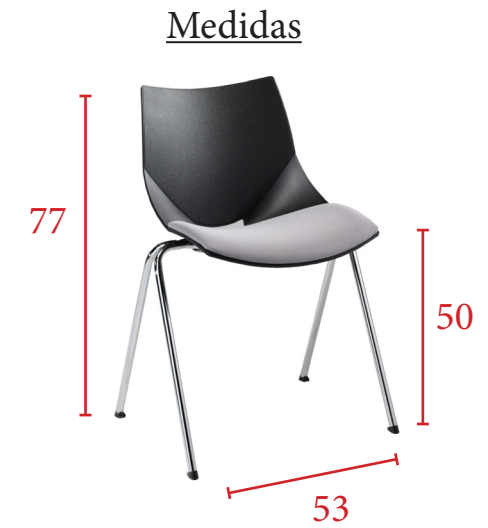

Sillas multifunción

Patas grises
63 € Ref. VCLOG

CARACTERÍSTICAS

Carcasa de asiento y respaldo en polipropileno disponible en varios colores. Estructura fija de 4 patas apilable de acero pintado en gris o en acabado cromado.

MUESTRARIO PATAS

MUESTRARIO CARCASA

Patas cromadas
68 € Ref. VCLOC

75 €
Ref. VFAMC

CARACTERÍSTICAS

Carcasa de asiento y respaldo en polipropileno disponible en varios colores. Estructura fija de 4 patas apilable en acabado cromado.