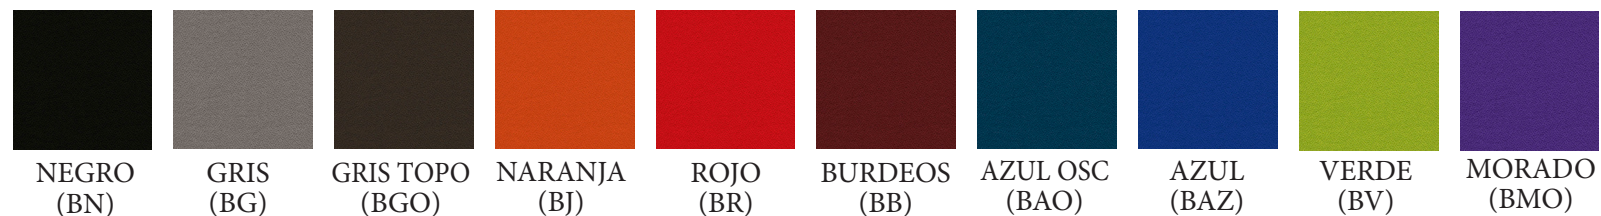

MUESTRARIO PATAS

MUESTRARIO SIMIL-PIEL

MUESTRARIO TELA

Patas negras o grises
87 € Ref. VGUS

Medidas

Patas cromadas
104 € Ref. VGUSC

Medidas

CARACTERÍSTICAS

MUESTRARIO TELA

Precios rojos - Tapicería en tela. Precios azules - Tapicería en simil-piel.

APILABLE

Sin brazos (apilable)

Patas en blanco o negro

126 € 138 €

Patas en visón, plata o antracita

131 € 143 €