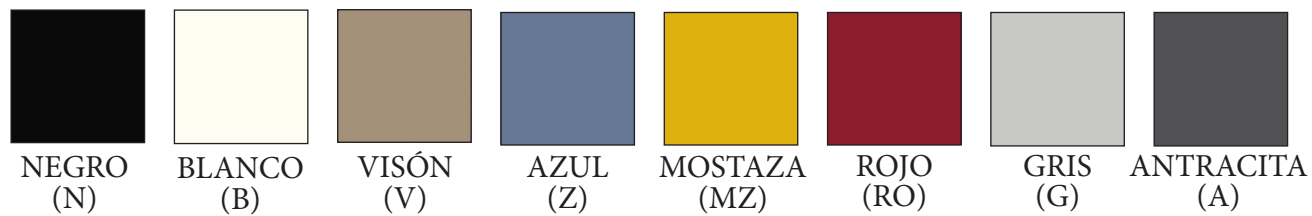

MUESTRARIO TELA

Precios rojos - Tapicería en tela. Precios azules - Tapicería en simil-piel.

APILABLE

Sin brazos (apilable)

Patas en blanco o negro

126 € 138 €

Patas en visón, plata o antracita

131 € 143 €

Medidas

CARACTERÍSTICAS

Asiento y respaldo tapizado en tela o en simil-piel. Estructura fija de 4 patas apilable sin brazos o con brazos como parte de la estructura. Estructura patín de varilla apilable.

MUESTRARIO PATAS / PATÍN

MUESTRARIO SIMIL-PIEL

MUESTRARIO TELA

Precios rojos - Tapicería en tela. Precios azules - Tapicería en simil-piel.

APILABLE

Sin brazos

Patas en blanco o negro

132 € 145 €