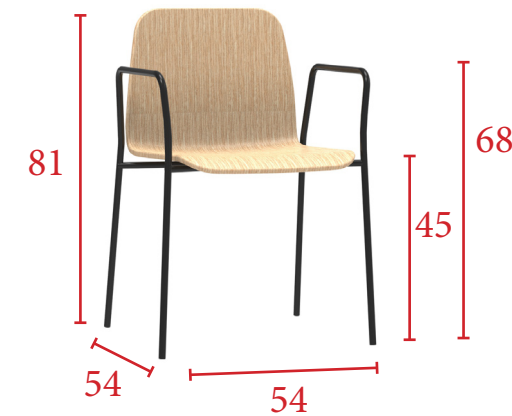

Ref. PHUGP

Medidas

CARACTERÍSTICAS

Asiento y respaldo de contrachapado en acabado roble o roble oscuro. Estructura fija de 4 patas sin brazos (apilable) o con brazos como parte de la estructura (no apilable). Estructura patín de varilla apilable.

MUESTRARIO PATAS / PATÍN

MUESTRARIO MADERA

APILABLE

Sin brazos (apilable)
 Patas en blanco o negro - **131 €**
 Patas en visón, plata o antracita - **135 €**
 Ref. PFLYF

Con brazos (no apilable)
 Patas en blanco o negro - **140 €**
 Patas en visón, plata o antracita - **146 €**
 Ref. PFLYFB

Medidas

APILABLE

Sin brazos (apilable)
 Patín en blanco o negro - **146 €**
 Patas en visón, plata o antracita - **150 €**
 Patín cromado - **155 €**
 Ref. PFLYP

Medidas

www.officedeco.es

¡Más para elegir! Todo lo que necesite para su negocio en un solo click. En nuestra web encontrará la información más detallada de todos los productos, con medidas y precios. Más de 100.000 referencias para poder elegir en su móvil, tablet, ordenador...