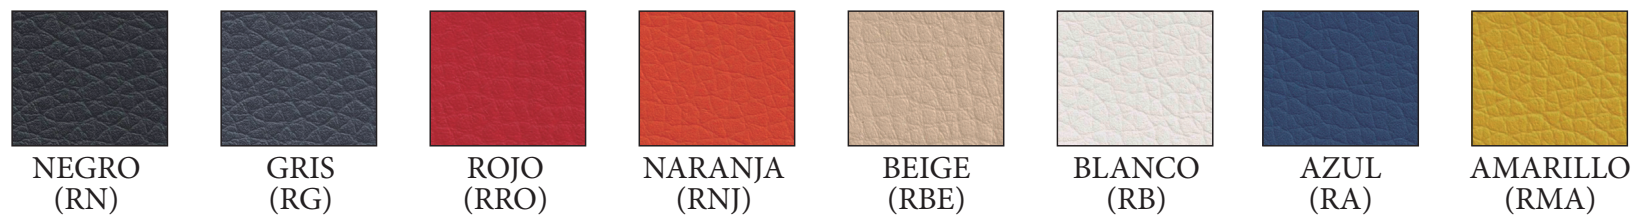

Medidas

APILABLE

Patas blancas, negras o grises - **61 €**
 Patas cromadas - **68 €**
 Ref. VGOA

CARACTERÍSTICAS

Respaldo en malla con asiento tapizado en tela o en simil-piel. Estructura fija de 4 patas apilable en color blanco, gris, negro y cromado. Estructura fija de 4 patas con brazos integrados en la estructura en color gris y negro.

MUESTRARIO MALLA

MUESTRARIO SIMIL-PIEL

MUESTRARIO TELA

APILABLE

Patas con brazos negros o grises - **73 €**
 Ref. VGOAB

APILABLE

Patas negras o blancas

Sin brazos - **95 €**
Ref. PSPAPF