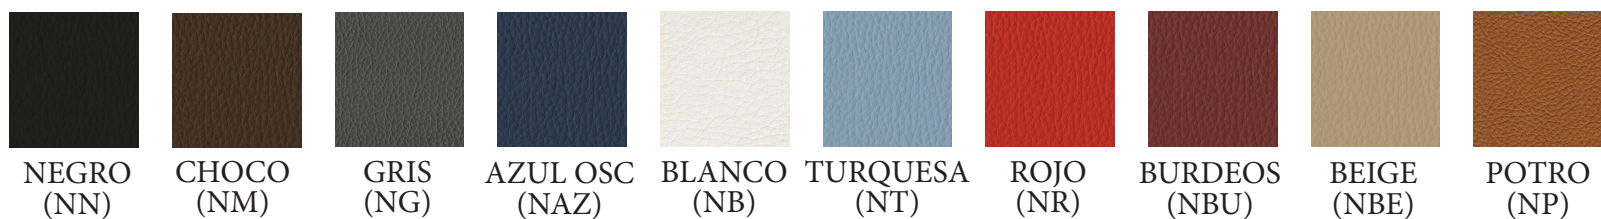

MUESTRARIO TELA

Precios rojos - Tapicería en tela. Precios azules - Tapicería en simil-piel.

APILABLE

Sin brazos (apilable)

Patas en blanco o negro

126 € 138 €

Patas en visón, plata o antracita

131 € 143 €

Ref. PFLYF

Medidas

Con brazos (no apilable)

Patas en blanco o negro

136 € 148 €

Patas en visón, plata o antracita

142 € 155 €

Ref. PFLYFB

MUESTRARIO PATAS / PATÍN

MUESTRARIO SIMIL-PIEL

MUESTRARIO TELA

Precios rojos - Tapicería en tela. Precios azules - Tapicería en simil-piel.

APILABLE

Sin brazos

Patas en blanco o negro

132 € 145 €

Patas en visón, azul, mostaza,
rojo, gris o antracita

142 € 155 €

Ref. PHUGF

Con brazos

Patas en blanco o negro

146 € 159 €

Patas en visón, azul, mostaza,
rojo, gris o antracita

157 € 170 €