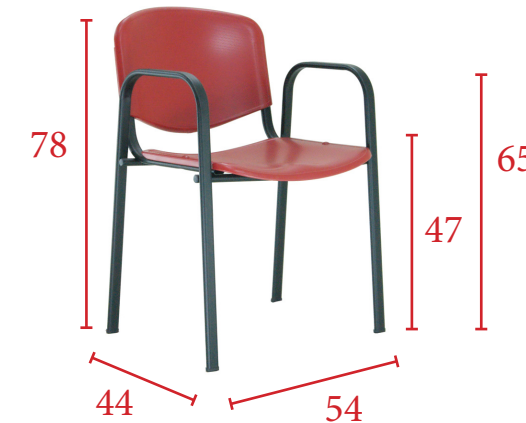

Medidas

CARACTERÍSTICAS

Asiento y respaldo en polipropileno disponible en varios colores. Estructura fija de 4 patas apilable en color blanco, gris, negro y cromado. Estructura fija de 4 patas con brazos integrados en la estructura en color gris y negro.

MUESTRARIO PATAS

MUESTRARIO CARCASA

APILABLE

Patas con brazos
negros o grises - **60 €**
Ref. VFISB

Medidas

APILABLE

CARACTERÍSTICAS

Asiento y respaldo tapizado en tela o en simil-piel. Estructura fija de 4 patas apilable en color blanco, gris, negro y cromado. Estructura fija de 4 patas con brazos integrados en la estructura en color gris y negro.