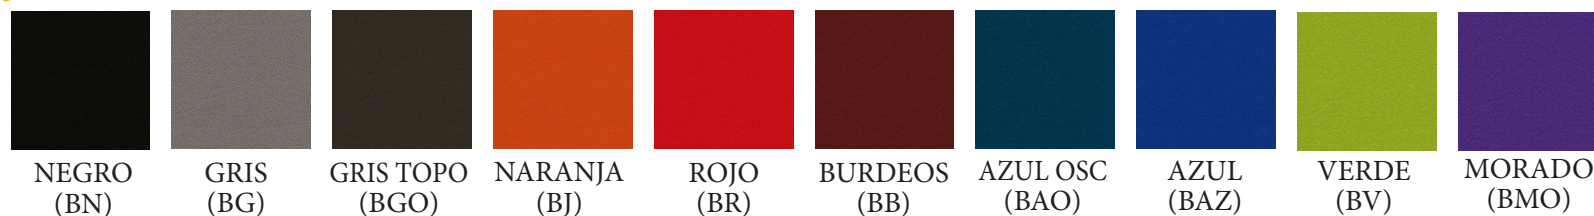

MUESTRARIO TELA

Precios rojos - Tapicería en tela. Precios azules - Tapicería en simil-piel.

APILABLE

Sin brazos (apilable)

Patas en blanco o negro

126 € 138 €

Patas en visón, plata o antracita

131 € 143 €

MUESTRARIO PATAS / PATÍN

MUESTRARIO SIMIL-PIEL

MUESTRARIO TELA

Precios rojos - Tapicería en tela. Precios azules - Tapicería en simil-piel.

APILABLE

Sin brazos

Patas en blanco o negro

132 € 145 €