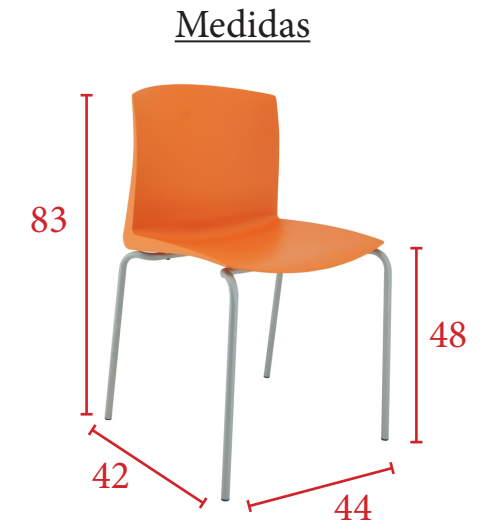

Sillas multifunción

Patas grises
63 € Ref. VCLOG

CARACTERÍSTICAS

Carcasa de asiento y respaldo en polipropileno disponible en varios colores. Estructura fija de 4 patas apilable de acero pintado en gris o en acabado cromado.

MUESTRARIO PATAS

MUESTRARIO CARCASA

Patas cromadas
68 € Ref. VCLOC

75 €
Ref. VFAMC

CARACTERÍSTICAS

Carcasa de asiento y respaldo en polipropileno disponible en varios colores. Estructura fija de 4 patas apilable en acabado cromado.