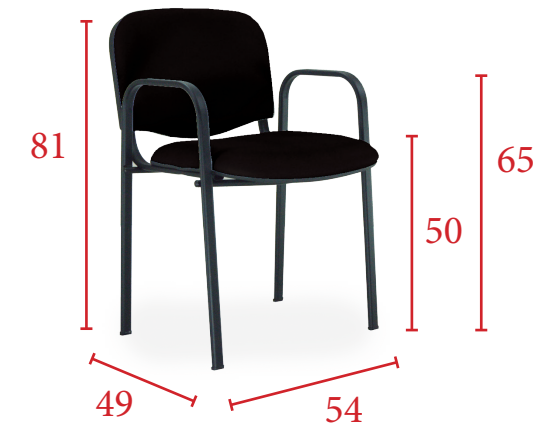

Medidas

CARACTERÍSTICAS

Asiento y respaldo en polipropileno disponible en varios colores. Estructura fija de 4 patas apilable en color blanco, gris, negro y cromado. Estructura fija de 4 patas con brazos integrados en la estructura en color gris y negro.

MUESTRARIO PATAS

MUESTRARIO CARCASA

APILABLE

Patas con brazos
negros o grises - **60 €**
Ref. VFISB

Medidas

APILABLE

CARACTERÍSTICAS

Asiento y respaldo tapizado en tela o en simil-piel. Estructura fija de 4 patas apilable en color blanco, gris, negro y cromado. Estructura fija de 4 patas con brazos integrados en la estructura en color gris y negro.

MUESTRARIO PATAS

MUESTRARIO SIMIL-PIEL

MUESTRARIO TELA

Patas blancas, negras o grises - **55 €**
 Patas cromadas - **65 €**
 Ref. VFIS

Medidas

APILABLE

Patas con brazos negros o grises - **68 €**
 Ref. VFISB

Medidas

APILABLE

Patas blancas, negras o grises - **61 €**
 Patas cromadas - **68 €**
 Ref. VGOA

CARACTERÍSTICAS

Respaldo en malla con asiento tapizado en tela o en simil-piel. Estructura fija de 4 patas apilable en color blanco, gris, negro y cromado. Estructura fija de 4 patas con brazos integrados en la estructura en color gris y negro.