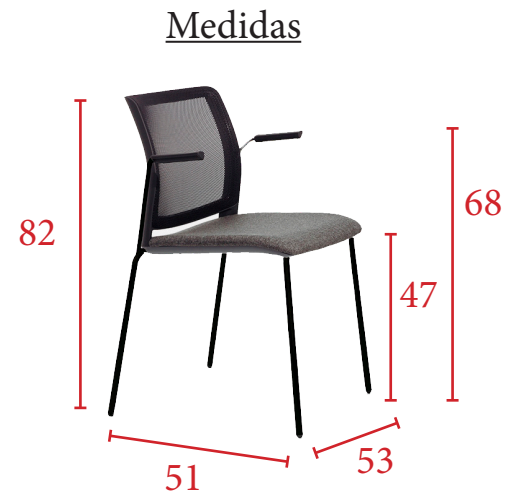

Sin brazos - **123 € 129 €**
Ref. PSPAMF

CARACTERÍSTICAS
Respaldo en malla y asiento tapizado en tela o en simil-piel. Estructura fija de 4 patas apilable en color blanco y negro. Brazos fijos como continuación de la propia estructura con apoyabrazos en color blanco o negro.

MUESTRARIO PATAS

MUESTRARIO MALLA

MUESTRARIO SIMIL-PIEL

MUESTRARIO TELA

Con brazos - **149 € 155 €**
Ref. PSPAMFB

Reposabrazos en color blanco (B) o negro (N)

Precios rojos - Tapicería en tela. Precios azules - Tapicería en simil-piel.