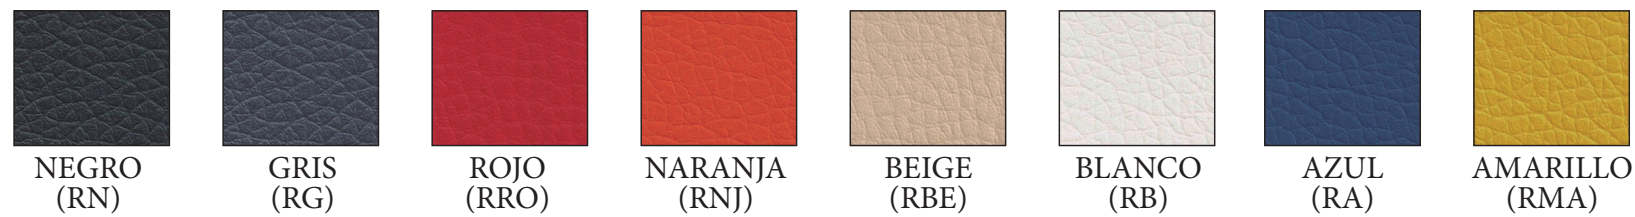

MUESTRARIO PATAS

MUESTRARIO CARCASA

APILABLE

Patas con brazos
negros o grises - **60 €**
Ref. VFISB

Medidas

APILABLE

CARACTERÍSTICAS

Asiento y respaldo tapizado en tela o en simil-piel. Estructura fija de 4 patas apilable en color blanco, gris, negro y cromado. Estructura fija de 4 patas con brazos integrados en la estructura en color gris y negro.

MUESTRARIO PATAS

MUESTRARIO SIMIL-PIEL

MUESTRARIO TELA

Patas blancas, negras o grises - **55 €**
 Patas cromadas - **65 €**
 Ref. VFIS

Medidas

APILABLE

Patas con brazos negros o grises - **68 €**
 Ref. VFISB