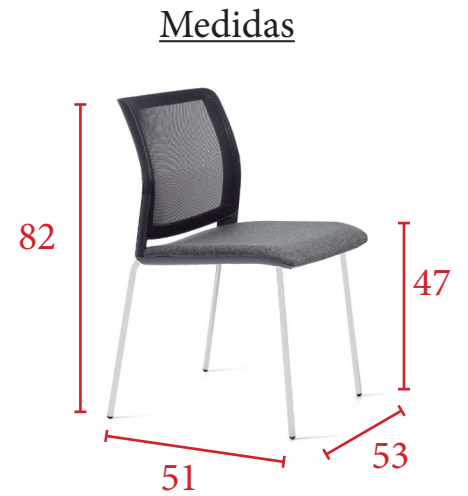

Precios rojos - Tapicería en tela. Precios azules - Tapicería en simil-piel.

APILABLE

Sin brazos - **117 € 123 €**
Ref. PSPATF

Medidas

CARACTERÍSTICAS

Asiento y respaldo tapizado en tela o en simil-piel. Estructura fija de 4 patas apilable en color blanco y negro. Brazos fijos como continuación de la propia estructura con apoyabrazos en color blanco o negro.

MUESTRARIO PATAS

MUESTRARIO SIMIL-PIEL

MUESTRARIO TELA

Medidas

Con brazos - **144 € 150 €**
Ref. PSPATFB

Reposabrazos en color blanco (B) o negro (N)

Precios rojos - Tapicería en tela. Precios azules - Tapicería en simil-piel.

Sin brazos - **123 € 129 €**
Ref. PSPAMF

CARACTERÍSTICAS
Respaldo en malla y asiento tapizado en tela o en simil-piel. Estructura fija de 4 patas apilable en color blanco y negro. Brazos fijos como continuación de la propia estructura con apoyabrazos en color blanco o negro.