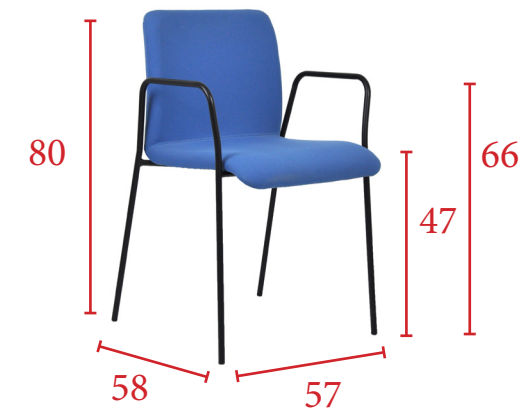

CARACTERÍSTICAS

Asiento y respaldo tapizado en tela o en simil-piel. Estructura fija de 4 patas apilable sin brazos o con brazos como parte de la estructura. Estructura patín de varilla apilable.

MUESTRARIO PATAS / PATÍN

MUESTRARIO SIMIL-PIEL

MUESTRARIO TELA

Precios rojos - Tapicería en tela. Precios azules - Tapicería en simil-piel.

APILABLE

Sin brazos

Patas en blanco o negro

132 € 145 €

Patas en visón, azul, mostaza,
rojo, gris o antracita

142 € 155 €

Ref. PHUGF

Con brazos

Patas en blanco o negro

146 € 159 €

Patas en visón, azul, mostaza,
rojo, gris o antracita

157 € 170 €

Ref. PHUGFB

Medidas

APILABLE

Sin brazos

Patín en blanco o negro

149 € 162 €

Patín en visón, azul, mostaza,
rojo, gris o antracita

159 € 172 €

Ref. PHUGP

Medidas