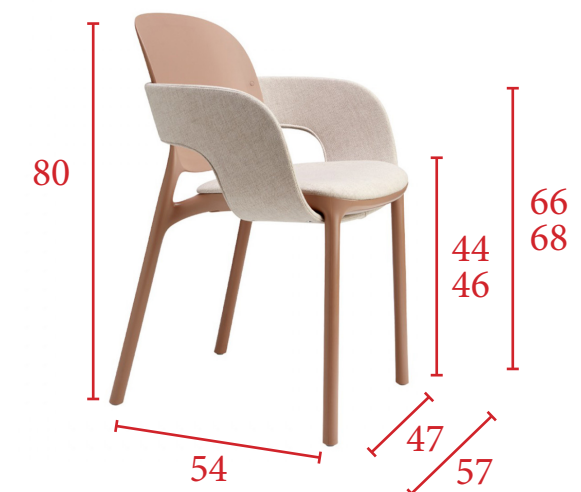

Pack de 4 sillas con brazos
528 € (Unidad a 132 €)
 SCAHUG3P4

Pack de 4 sillas con brazos
 y asiento tapizado
756 € (Unidad a 189 €)
 SCAHUG4P4

CARACTERÍSTICAS

Colección de sillas apilables con 4 patas fabricadas en tecnopolímero para uso en exterior. Disponibles con brazos con un patrón de rayas en relieve que envuelve como un abrazo a toda la silla. Versiones tapizadas (solo asiento o asiento y brazos tapizados) con tejido repelente al agua.

MUESTRARIO

MUESTRARIO TAPICERÍA

Pack de 2 sillas con asiento
 y brazos tapizados
648 € (Unidad a 324 €)
 SCAHUG5P2

Medidas

Pack de 4 sillas
348 € (Unidad a 87 €)
 Ref. SCAZEB1P4

CARACTERÍSTICAS

Colección de sillas apilables con 4 patas de tubo de acero de Ø16 mm o versión con estructura patín de Ø11 mm en acabado cromado combinadas con carcasa de tecnopolímero en varios colores.