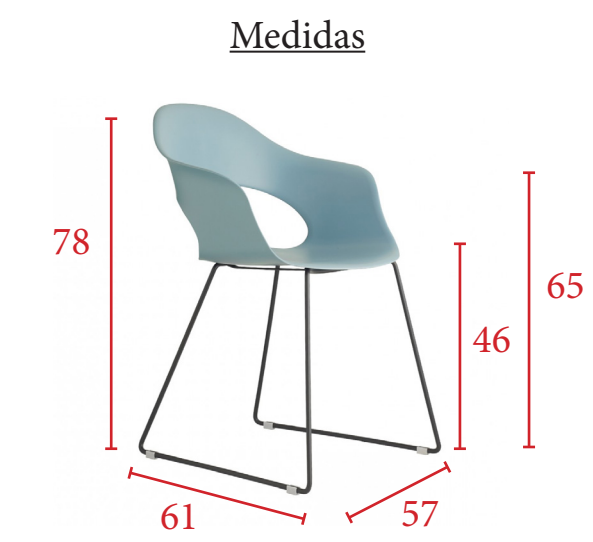

CARACTERÍSTICAS

Colección de sillas apilables con 4 patas de tubo de acero de Ø16 mm pintadas en colores lino, mostaza, azul, terracota y negro para exterior y cromada para interior. Versión con estructura patín de Ø11 mm pintada en negro para exterior y cromada para interior. Combinadas con carcasa de asiento y respaldo en tecnopolímero para uso exterior.

MUESTRARIO 4 PATAS

MUESTRARIO PATÍN

MUESTRARIO ASIENTO/RESPALDO

Pack de 4 sillas
460 € (Unidad a 115 €)
 Ref. SCALAD2P4

APILABLE

Patas en blanco o negro - **120 €**
 Patas en azul, visón, mostaza, verde y rojo - **125 €**
 Patas cromadas - **137 €**
 Ref. P69OLEF

CARACTERÍSTICAS

Colección de sillas con carcasa de respaldo y asiento de polipropileno disponible en varios colores. Estructura fija apilable de 4 patas disponible en varios colores. Opcional asiento tapizado en tela o en simil-piel.