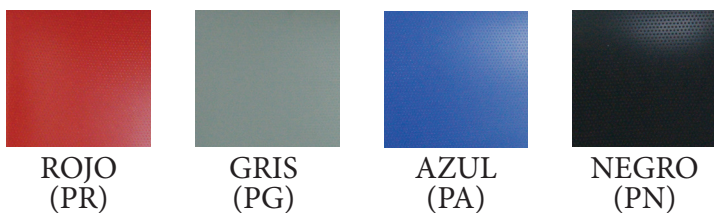

MUESTRARIO PATAS

MUESTRARIO CARCASA

Opcional - asiento tapizado en tela o en simil-piel **24 €** Ref. P69ATOLE

APILABLE

APILABLE

Patas blancas, negras
o grises - **46 €**
Patas cromadas - **58 €**
Ref. VFIS

Medidas

CARACTERÍSTICAS

Asiento y respaldo en polipropileno disponible en varios colores. Estructura fija de 4 patas apilable en color blanco, gris, negro y cromado. Estructura fija de 4 patas con brazos integrados en la estructura en color gris y negro.

MUESTRARIO PATAS

MUESTRARIO CARCASA

APILABLE

Patas con brazos
negros o grises - **60 €**
Ref. VFISB

Medidas

APILABLE

CARACTERÍSTICAS

Asiento y respaldo tapizado en tela o en simil-piel. Estructura fija de 4 patas apilable en color blanco, gris, negro y cromado. Estructura fija de 4 patas con brazos integrados en la estructura en color gris y negro.