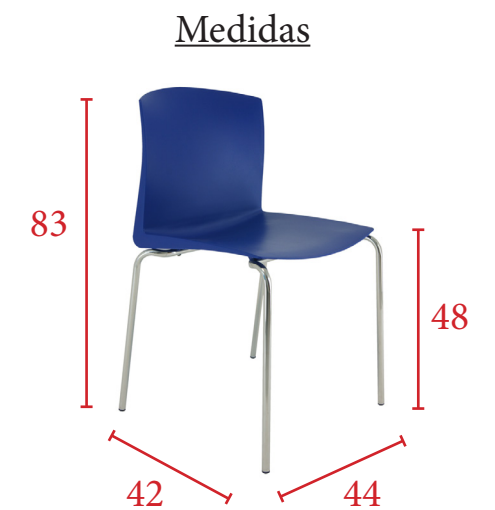

Patas grises
63 € Ref. VCLOG

CARACTERÍSTICAS

Carcasa de asiento y respaldo en polipropileno disponible en varios colores. Estructura fija de 4 patas apilable de acero pintado en gris o en acabado cromado.

MUESTRARIO PATAS

MUESTRARIO CARCASA

Patas cromadas
68 € Ref. VCLOC