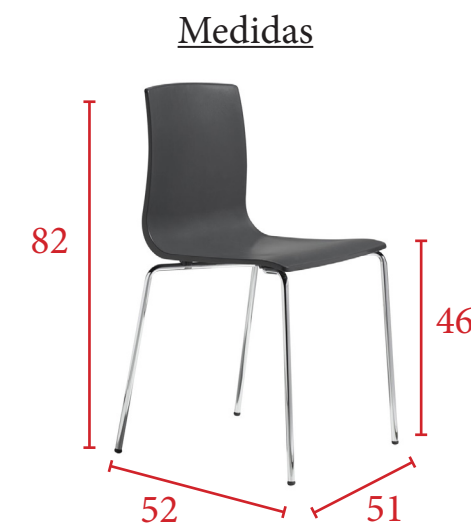

MUESTRARIO

MUESTRARIO TAPICERÍA

Pack de 2 sillas con asiento
 y brazos tapizados
648 € (Unidad a 324 €)
 SCAHUG5P2

Medidas

Pack de 4 sillas
348 € (Unidad a 87 €)
 Ref. SCAZEB1P4

CARACTERÍSTICAS

Colección de sillas apilables con 4 patas de tubo de acero de Ø16 mm o versión con estructura patín de Ø11 mm en acabado cromado combinadas con carcasa de tecnopolímero en varios colores.

MUESTRARIO 4 PATAS / PATÍN

CROMO
(CR)

MUESTRARIO ASIENTO Y RESPALDO

LINO
(T11)

TORTORA
(T15)

NARANJA
(T30)

AZUL C.
(T62)

ANTRACITA
(T81)

Pack de 4 sillas
408 € (Unidad a 102 €)
 Ref. SCAZEB2P4

Pack de 4 sillas
364 € (Unidad a 91 €)
 Ref. SCAALI1P4

CARACTERÍSTICAS

Colección de sillas apilables con 4 patas de tubo de acero de $\varnothing 16$ mm pintadas en color lino con carcasa de tecnopolímero lino o tortora; antracita con carcasa también antracita o cromadas combinadas con carcasa en cualquier color. Versión con estructura patín de $\varnothing 11$ mm pintada en antracita para exterior y en acabado cromado para interior combinadas con carcasa en cualquier color.