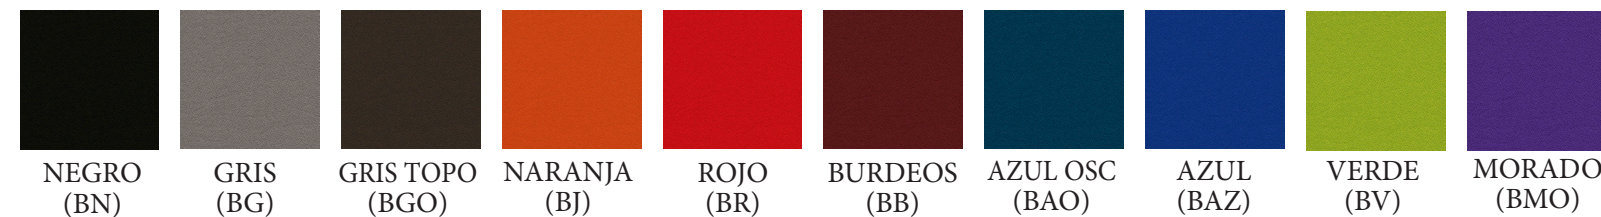

MUESTRARIO TELA

Precios rojos - Tapicería en tela. Precios azules - Tapicería en simil-piel.

Patas en negro, blanco o plata
122 € 135 €
 Patas cromadas
147 € 159 €
 Ref. PCLIF75

Medidas

CARACTERÍSTICAS

Asiento y respaldo tapizado en tela o en simil-piel. Estructura fija de 4 patas con brazos integrados en la estructura en color negro, gris o en acabado cromado.