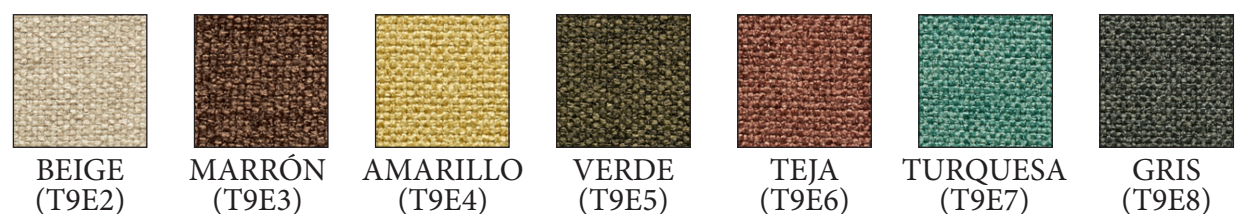

Pack de 4 sillas con brazos
528 € (Unidad a 132 €)
 SCAHUG3P4

Pack de 4 sillas con brazos
 y asiento tapizado
756 € (Unidad a 189 €)
 SCAHUG4P4

CARACTERÍSTICAS

Colección de sillas apilables con 4 patas fabricadas en tecnopolímero para uso en exterior. Disponibles con brazos con un patrón de rayas en relieve que envuelve como un abrazo a toda la silla. Versiones tapizadas (solo asiento o asiento y brazos tapizados) con tejido repelente al agua.

MUESTRARIO

MUESTRARIO TAPICERÍA

Pack de 2 sillas con asiento
 y brazos tapizados
648 € (Unidad a 324 €)
 SCAHUG5P2

Medidas

Pack de 4 sillas
348 € (Unidad a 87 €)
 Ref. SCAZEB1P4

CARACTERÍSTICAS

Colección de sillas apilables con 4 patas de tubo de acero de Ø16 mm o versión con estructura patín de Ø11 mm en acabado cromado combinadas con carcasa de tecnopolímero en varios colores.