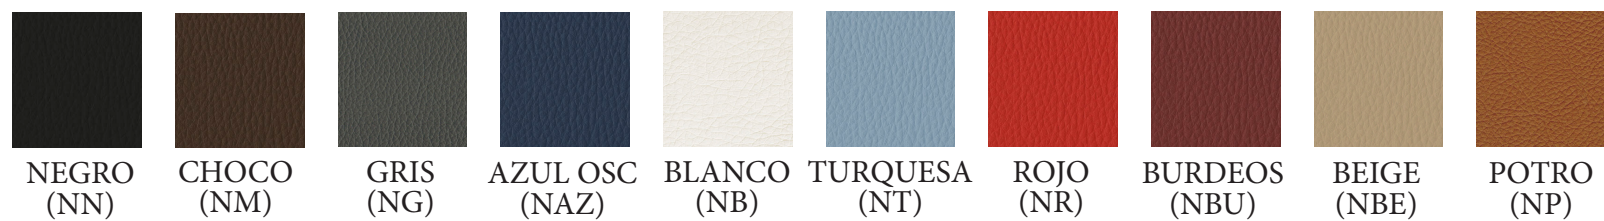

MUESTRARIO TELA

Precios rojos - Tapicería en tela. Precios azules - Tapicería en simil-piel.

Patas en negro, blanco o plata
122 € 135 €
 Patas cromadas
147 € 159 €
 Ref. PCLIF75

Medidas

CARACTERÍSTICAS

Asiento y respaldo tapizado en tela o en simil-piel. Estructura fija de 4 patas con brazos integrados en la estructura en color negro, gris o en acabado cromado.

MUESTRARIO PATAS

MUESTRARIO SIMIL-PIEL

MUESTRARIO TELA

Patas negras o grises
87 € Ref. VGUS

Medidas

Patas cromadas
104 € Ref. VGUSC

Medidas

CARACTERÍSTICAS

MUESTRARIO TELA

Precios rojos - Tapicería en tela. Precios azules - Tapicería en simil-piel.

APILABLE

Sin brazos (apilable)

Patas en blanco o negro

126 € 138 €

Patas en visón, plata o antracita

131 € 143 €