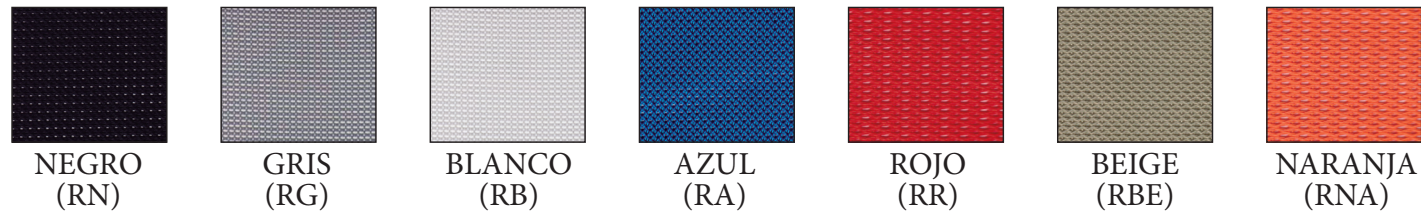

MUESTRARIO PATAS

MUESTRARIO SIMIL-PIEL

MUESTRARIO TELA

Patas blancas, negras o grises - **55 €**
 Patas cromadas - **65 €**
 Ref. VFIS

Medidas

APILABLE

Patas con brazos negros o grises - **68 €**
 Ref. VFISB

Medidas

APILABLE

Patas blancas, negras o grises - **61 €**
 Patas cromadas - **68 €**
 Ref. VGOA

CARACTERÍSTICAS

Respaldo en malla con asiento tapizado en tela o en simil-piel. Estructura fija de 4 patas apilable en color blanco, gris, negro y cromado. Estructura fija de 4 patas con brazos integrados en la estructura en color gris y negro.

MUESTRARIO MALLA

MUESTRARIO SIMIL-PIEL

MUESTRARIO TELA

APILABLE

Patas con brazos negros o grises - **73 €**
 Ref. VGOAB

APILABLE

Patas negras o blancas

Sin brazos - **95 €**
Ref. PSPAPF