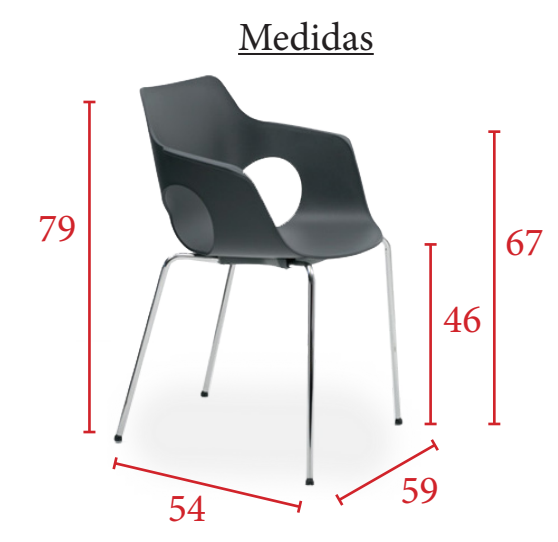

CARACTERÍSTICAS

Colección de sillas apilables con 4 patas de tubo de acero de Ø16 mm pintadas en colores lino, mostaza, azul, terracota y negro para exterior y cromada para interior. Versión con estructura patín de Ø11 mm pintada en negro para exterior y cromada para interior. Combinadas con carcasa de asiento y respaldo en tecnopolímero para uso exterior.

MUESTRARIO 4 PATAS

MUESTRARIO PATÍN

MUESTRARIO ASIENTO/RESPALDO

Pack de 4 sillas
460 € (Unidad a 115 €)
 Ref. SCALAD2P4

APILABLE

Patas en blanco o negro - **120 €**
 Patas en azul, visón, mostaza, verde y rojo - **125 €**
 Patas cromadas - **137 €**
 Ref. P69OLEF

CARACTERÍSTICAS

Colección de sillas con carcasa de respaldo y asiento de polipropileno disponible en varios colores. Estructura fija apilable de 4 patas disponible en varios colores. Opcional asiento tapizado en tela o en simil-piel.