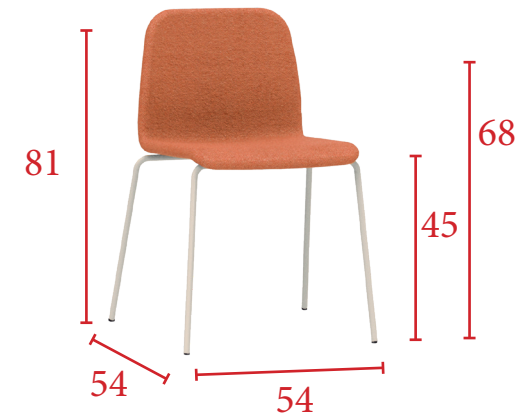

Sin brazos (apilable)

Patas en blanco o negro

126 € 138 €

Patas en visón, plata o antracita

131 € 143 €

Ref. PFLYF

Medidas