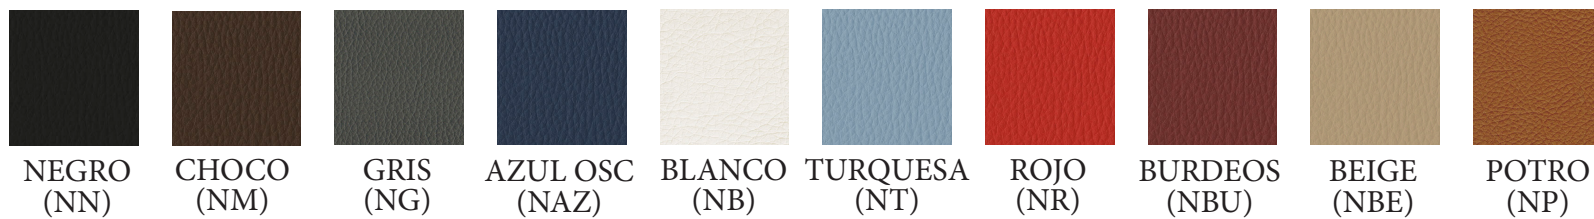

MUESTRARIO PATAS

MUESTRARIO SIMIL-PIEL

MUESTRARIO TELA

Medidas

Con brazos - **144 € 150 €**
Ref. PSPATFB

Reposabrazos en color blanco (B) o negro (N)

Precios rojos - Tapicería en tela. Precios azules - Tapicería en simil-piel.

Sin brazos - **123 € 129 €**
Ref. PSPAMF

CARACTERÍSTICAS
Respaldo en malla y asiento tapizado en tela o en simil-piel. Estructura fija de 4 patas apilable en color blanco y negro. Brazos fijos como continuación de la propia estructura con apoyabrazos en color blanco o negro.

MUESTRARIO PATAS

MUESTRARIO MALLA

MUESTRARIO SIMIL-PIEL

MUESTRARIO TELA

Con brazos - **149 € 155 €**
Ref. PSPAMFB

Reposabrazos en color blanco (B) o negro (N)

Precios rojos - Tapicería en tela. Precios azules - Tapicería en simil-piel.