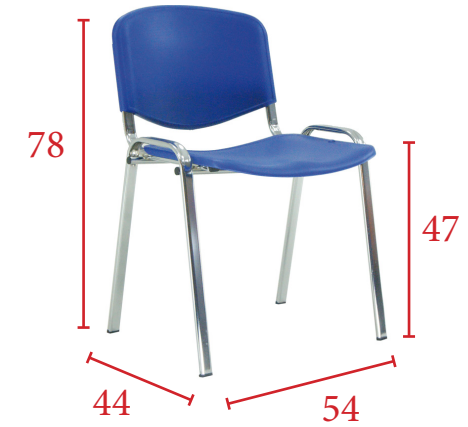

CARACTERÍSTICAS

Colección de sillas con carcasa de respaldo y asiento de polipropileno disponible en varios colores. Estructura fija apilable de 4 patas disponible en varios colores. Opcional asiento tapizado en tela o en simil-piel.

MUESTRARIO PATAS

MUESTRARIO CARCASA

Opcional - asiento tapizado en tela o en simil-piel **24 €** Ref. P69ATOLE

APILABLE

APILABLE

Patas blancas, negras
o grises - **46 €**
Patas cromadas - **58 €**
Ref. VFIS

Medidas

CARACTERÍSTICAS

Asiento y respaldo en polipropileno disponible en varios colores. Estructura fija de 4 patas apilable en color blanco, gris, negro y cromado. Estructura fija de 4 patas con brazos integrados en la estructura en color gris y negro.