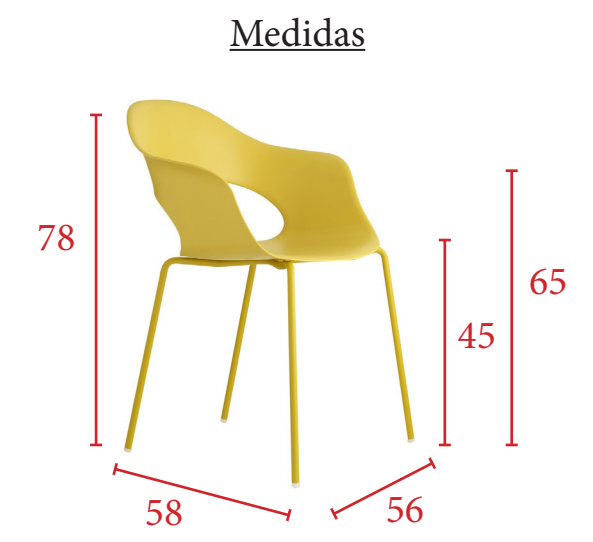

Colección de sillas apilables con 4 patas de tubo de acero de Ø16 mm con asiento y respaldo en tecnopolímero para uso exterior e interior.

MUESTRARIO

APILABLE

Pack de 4 sillas
396 € (Unidad a 99 €)
 Ref. SCALAD1P4

CARACTERÍSTICAS

Colección de sillas apilables con 4 patas de tubo de acero de Ø16 mm pintadas en colores lino, mostaza, azul, terracota y negro para exterior y cromada para interior. Versión con estructura patín de Ø11 mm pintada en negro para exterior y cromada para interior. Combinadas con carcasa de asiento y respaldo en tecnopolímero para uso exterior.