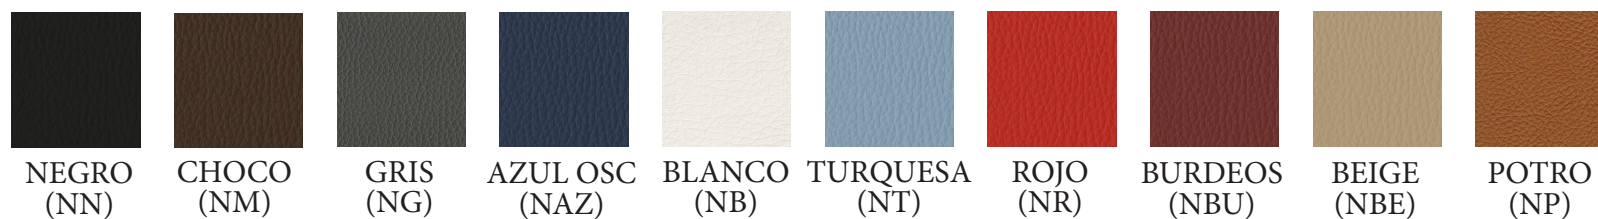

MUESTRARIO SIMIL-PIEL