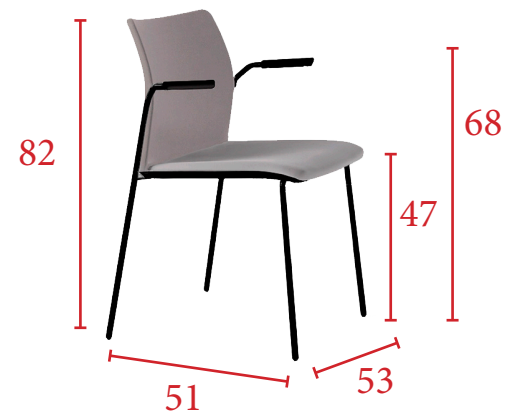

Precios rojos - Tapicería en tela. Precios azules - Tapicería en simil-piel.

APILABLE

Sin brazos - **117 € 123 €**
Ref. PSPATF

Medidas

CARACTERÍSTICAS

Asiento y respaldo tapizado en tela o en simil-piel. Estructura fija de 4 patas apilable en color blanco y negro. Brazos fijos como continuación de la propia estructura con apoyabrazos en color blanco o negro.

MUESTRARIO PATAS

MUESTRARIO SIMIL-PIEL

MUESTRARIO TELA

Medidas

Con brazos - **144 € 150 €**
Ref. PSPATFB

Reposabrazos en color blanco (B) o negro (N)

Precios rojos - Tapicería en tela. Precios azules - Tapicería en simil-piel.

Sin brazos - **123 € 129 €**
Ref. PSPAMF

CARACTERÍSTICAS
Respaldo en malla y asiento tapizado en tela o en simil-piel. Estructura fija de 4 patas apilable en color blanco y negro. Brazos fijos como continuación de la propia estructura con apoyabrazos en color blanco o negro.