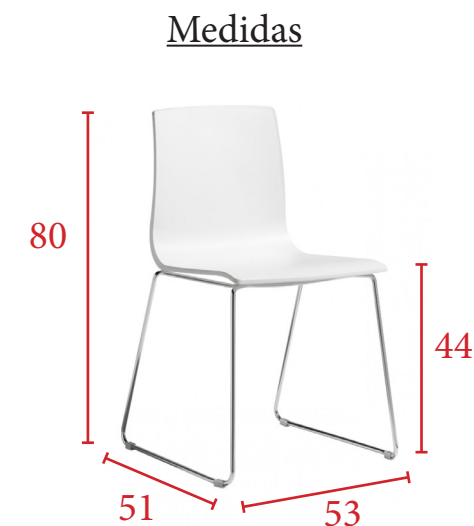

Pack de 4 sillas
408 € (Unidad a 102 €)
 Ref. SCAZEB2P4

Pack de 4 sillas
364 € (Unidad a 91 €)
 Ref. SCAALI1P4

CARACTERÍSTICAS

Colección de sillas apilables con 4 patas de tubo de acero de $\varnothing 16$ mm pintadas en color lino con carcasa de tecnopolímero lino o tortora; antracita con carcasa también antracita o cromadas combinadas con carcasa en cualquier color. Versión con estructura patín de $\varnothing 11$ mm pintada en antracita para exterior y en acabado cromado para interior combinadas con carcasa en cualquier color.

MUESTRARIO 4 PATAS

MUESTRARIO PATÍN

MUESTRARIO ASIENTO Y RESPALDO

Pack de 4 sillas
424 € (Unidad a 106 €)
 Ref. SCAALI2P4

Pack de 4 sillas
536 € (Unidad a 134 €)
 Ref. SCALIS1P4

Medidas

APILABLE

CARACTERÍSTICAS

Colección de sillas apilables con 4 patas de tubo de acero de Ø16 mm con asiento y respaldo en tecnopolímero para uso exterior e interior.

MUESTRARIO

APILABLE

Pack de 4 sillas
396 € (Unidad a 99 €)
 Ref. SCALAD1P4