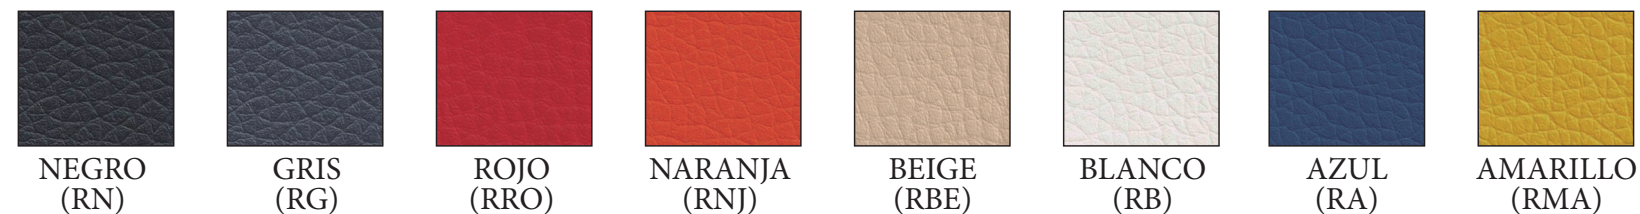

MUESTRARIO SIMIL-PIEL