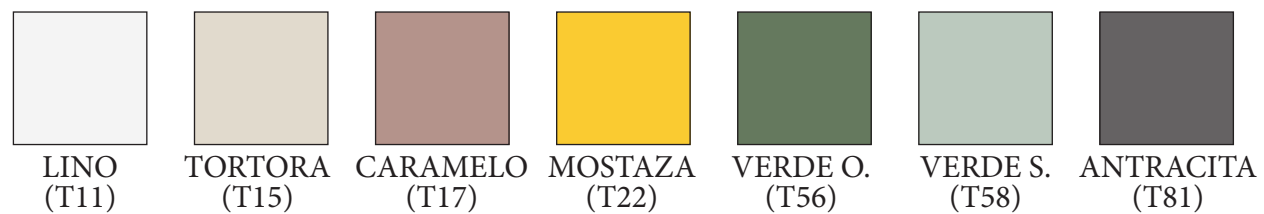

Pack de 4 sillas con brazos
528 € (Unidad a 132 €)
 SCAHUG3P4

Pack de 4 sillas con brazos
 y asiento tapizado
756 € (Unidad a 189 €)
 SCAHUG4P4

CARACTERÍSTICAS

Colección de sillas apilables con 4 patas fabricadas en tecnopolímero para uso en exterior. Disponibles con brazos con un patrón de rayas en relieve que envuelve como un abrazo a toda la silla. Versiones tapizadas (solo asiento o asiento y brazos tapizados) con tejido repelente al agua.

MUESTRARIO

MUESTRARIO TAPICERÍA

Pack de 2 sillas con asiento
 y brazos tapizados
648 € (Unidad a 324 €)
 SCAHUG5P2

Medidas

Pack de 4 sillas
348 € (Unidad a 87 €)
 Ref. SCAZEB1P4

CARACTERÍSTICAS

Colección de sillas apilables con 4 patas de tubo de acero de Ø16 mm o versión con estructura patín de Ø11 mm en acabado cromado combinadas con carcasa de tecnopolímero en varios colores.