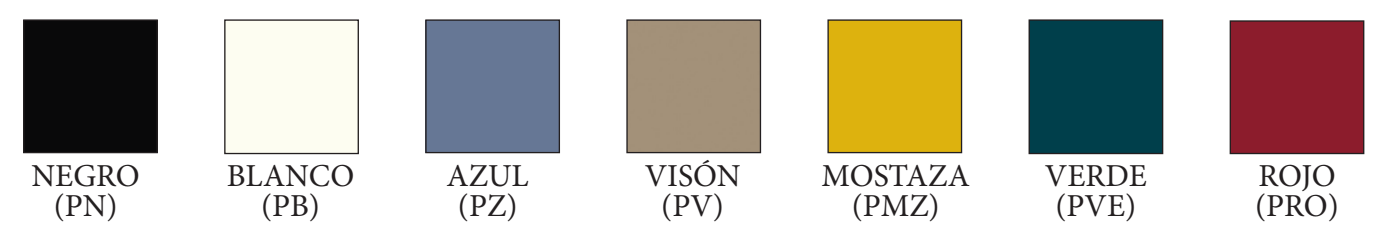

MUESTRARIO CARCASA

Opcional - asiento tapizado en tela o en simil-piel **24 €** Ref. P69ATOLE