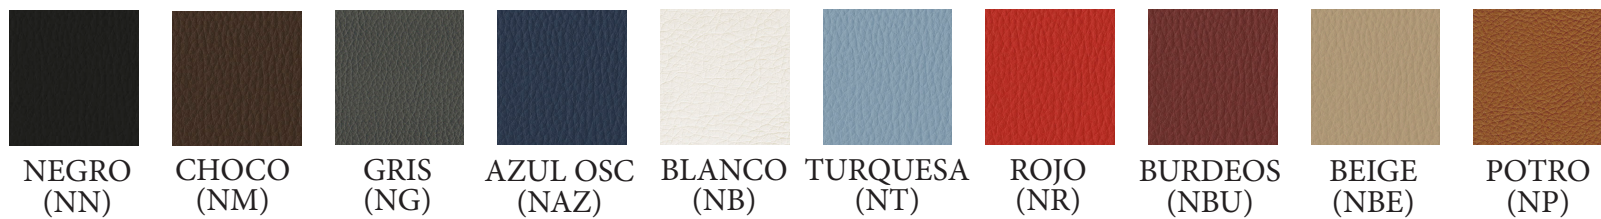

MUESTRARIO PATAS

MUESTRARIO MALLA

MUESTRARIO SIMIL-PIEL

MUESTRARIO TELA

Con brazos - **149 € 155 €**
Ref. PSPAMFB

Reposabrazos en color blanco (B) o negro (N)

Precios rojos - Tapicería en tela. Precios azules - Tapicería en simil-piel.

MUESTRARIO PATAS

MUESTRARIO MALLA

MUESTRARIO SIMIL-PIEL

MUESTRARIO TELA

CARACTERÍSTICAS

Asiento y respaldo tapizado en tela o en simil-piel. Estructura fija apilable de 4 patas con brazos.

MUESTRARIO PATAS

MUESTRARIO SIMIL-PIEL

MUESTRARIO TELA

Precios rojos - Tapicería en tela. Precios azules - Tapicería en simil-piel.

Patas en negro, blanco o plata
122 € 135 €
 Patas cromadas
147 € 159 €
 Ref. PCLIF75

Medidas

CARACTERÍSTICAS

Asiento y respaldo tapizado en tela o en simil-piel. Estructura fija de 4 patas con brazos integrados en la estructura en color negro, gris o en acabado cromado.