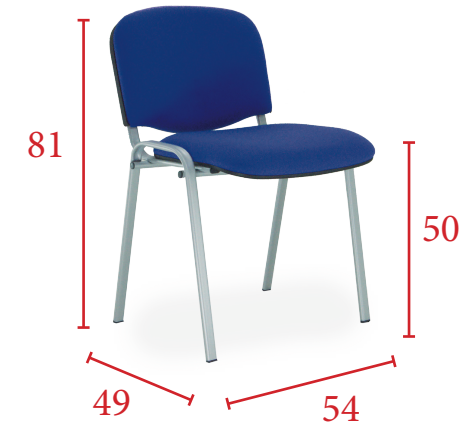

Medidas

CARACTERÍSTICAS

Asiento y respaldo en polipropileno disponible en varios colores. Estructura fija de 4 patas apilable en color blanco, gris, negro y cromado. Estructura fija de 4 patas con brazos integrados en la estructura en color gris y negro.

MUESTRARIO PATAS

MUESTRARIO SIMIL-PIEL

MUESTRARIO TELA

Patas blancas, negras o grises - **55 €**
 Patas cromadas - **65 €**
 Ref. VFIS

Medidas

APILABLE

Patas con brazos negros o grises - **68 €**
 Ref. VFISB

Medidas

APILABLE

Patas blancas, negras o grises - **61 €**
 Patas cromadas - **68 €**
 Ref. VGOA

CARACTERÍSTICAS

Respaldo en malla con asiento tapizado en tela o en simil-piel. Estructura fija de 4 patas apilable en color blanco, gris, negro y cromado. Estructura fija de 4 patas con brazos integrados en la estructura en color gris y negro.