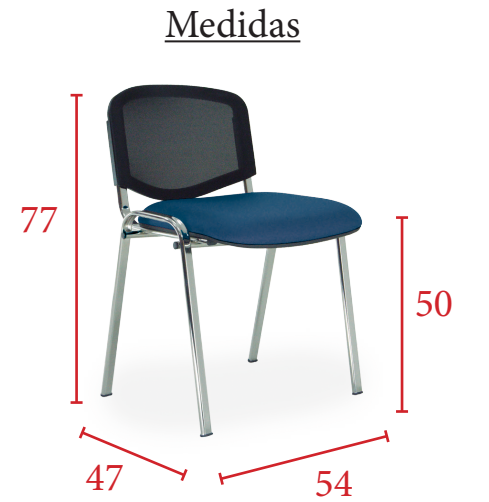

Medidas

CARACTERÍSTICAS

Asiento y respaldo en polipropileno disponible en varios colores. Estructura fija de 4 patas apilable en color blanco, gris, negro y cromado. Estructura fija de 4 patas con brazos integrados en la estructura en color gris y negro.

MUESTRARIO PATAS

MUESTRARIO CARCASA

APILABLE

Patas con brazos
negros o grises - **60 €**
Ref. VFISB

Medidas

APILABLE

CARACTERÍSTICAS

Asiento y respaldo tapizado en tela o en simil-piel. Estructura fija de 4 patas apilable en color blanco, gris, negro y cromado. Estructura fija de 4 patas con brazos integrados en la estructura en color gris y negro.

MUESTRARIO PATAS

MUESTRARIO SIMIL-PIEL

MUESTRARIO TELA

Patas blancas, negras o grises - **55 €**
 Patas cromadas - **65 €**
 Ref. VFIS

Medidas

APILABLE

Patas con brazos negros o grises - **68 €**
 Ref. VFISB

Medidas

APILABLE

Patas blancas, negras o grises - **61 €**
 Patas cromadas - **68 €**
 Ref. VGOA

CARACTERÍSTICAS

Respaldo en malla con asiento tapizado en tela o en simil-piel. Estructura fija de 4 patas apilable en color blanco, gris, negro y cromado. Estructura fija de 4 patas con brazos integrados en la estructura en color gris y negro.