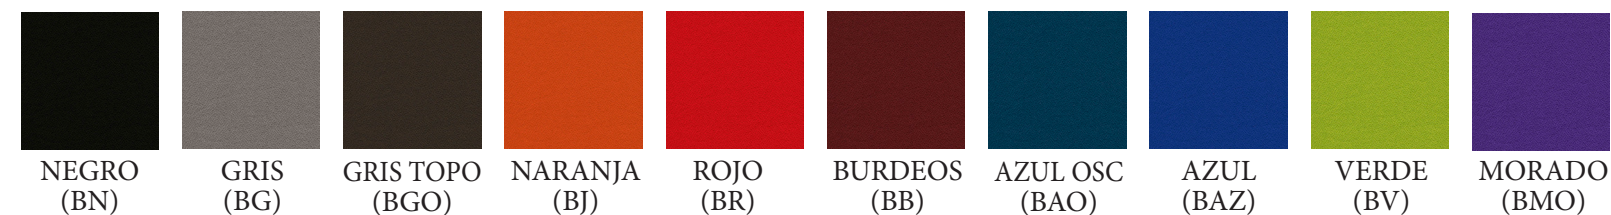

Precios rojos - Tapicería en tela. Precios azules - Tapicería en simil-piel.

APILABLE

Sin brazos - **117 € 123 €**
Ref. PSPATF

Medidas

CARACTERÍSTICAS

Asiento y respaldo tapizado en tela o en simil-piel. Estructura fija de 4 patas apilable en color blanco y negro. Brazos fijos como continuación de la propia estructura con apoyabrazos en color blanco o negro.

MUESTRARIO PATAS

MUESTRARIO SIMIL-PIEL

MUESTRARIO TELA

Medidas

Con brazos - **144 € 150 €**
Ref. PSPATFB

Reposabrazos en color blanco (B) o negro (N)

Precios rojos - Tapicería en tela. Precios azules - Tapicería en simil-piel.