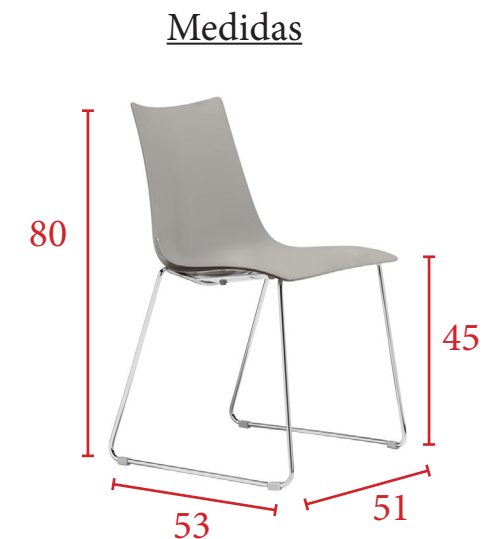

MUESTRARIO

MUESTRARIO TAPICERÍA

Pack de 2 sillas con asiento
 y brazos tapizados
648 € (Unidad a 324 €)
 SCAHUG5P2

Medidas

Pack de 4 sillas
348 € (Unidad a 87 €)
 Ref. SCAZEB1P4

CARACTERÍSTICAS

Colección de sillas apilables con 4 patas de tubo de acero de Ø16 mm o versión con estructura patín de Ø11 mm en acabado cromado combinadas con carcasa de tecnopolímero en varios colores.

MUESTRARIO 4 PATAS / PATÍN

CROMO
(CR)

MUESTRARIO ASIENTO Y RESPALDO

LINO
(T11)

TORTORA
(T15)

NARANJA
(T30)

AZUL C.
(T62)

ANTRACITA
(T81)

Pack de 4 sillas
408 € (Unidad a 102 €)
 Ref. SCAZEB2P4

Pack de 4 sillas
364 € (Unidad a 91 €)
 Ref. SCAALI1P4

CARACTERÍSTICAS

Colección de sillas apilables con 4 patas de tubo de acero de $\varnothing 16$ mm pintadas en color lino con carcasa de tecnopolímero lino o tortora; antracita con carcasa también antracita o cromadas combinadas con carcasa en cualquier color. Versión con estructura patín de $\varnothing 11$ mm pintada en antracita para exterior y en acabado cromado para interior combinadas con carcasa en cualquier color.