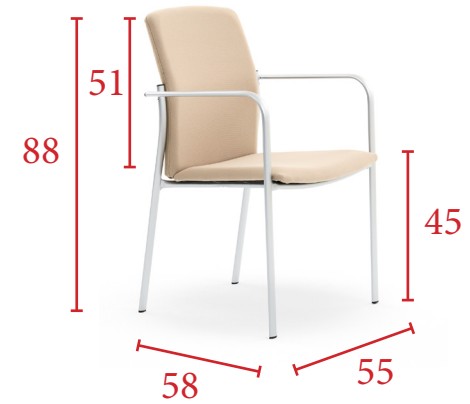

MUESTRARIO PATAS

MUESTRARIO MALLA

MUESTRARIO SIMIL-PIEL

MUESTRARIO TELA

CARACTERÍSTICAS

Asiento y respaldo tapizado en tela o en simil-piel. Estructura fija apilable de 4 patas con brazos.

MUESTRARIO PATAS

MUESTRARIO SIMIL-PIEL

MUESTRARIO TELA

Precios rojos - Tapicería en tela. Precios azules - Tapicería en simil-piel.

Patas en negro, blanco o plata
122 € 135 €
 Patas cromadas
147 € 159 €
 Ref. PCLIF75

Medidas

CARACTERÍSTICAS

Asiento y respaldo tapizado en tela o en simil-piel. Estructura fija de 4 patas con brazos integrados en la estructura en color negro, gris o en acabado cromado.