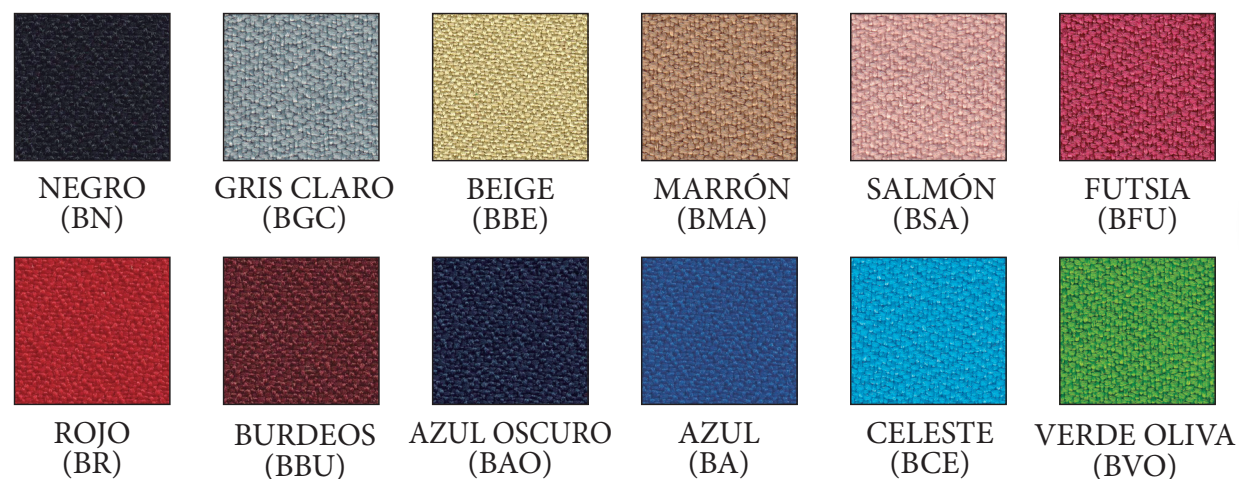

Sin brazos
89 € Ref. VSAL
 Con brazos fijos
99 € Ref. VSALBF

MUESTRARIO TELA - BASIC

OTRAS
 TAPICERÍAS
 Y COLORES
 DISPONIBLES,
 CONSULTAR

MUESTRARIO TELA - BALI

OPCIONAL

Juego de 5 ruedas para suelos delicados de 050 mm
6 € Ref. VRUE50B

Sin brazos
158 € Ref. VEQUW
 Con brazos 1D
190 € Ref. VEQUWBR

MUESTRARIO TELA - BASIC

OTRAS TAPICERÍAS Y COLORES DISPONIBLES, CONSULTAR

MUESTRARIO TELA - BALI

OPCIONAL

Juego de 5 ruedas de 050 mm para suelos delicados
6 € Ref. VRUE50B

RESPALDO → Regulable en altura. En malla de color negro. Marco del respaldo de polipropileno en color negro.

BRAZOS → Fijos.

ASIENTO → Tapizado en tela en color negro.

MECANISMO → Contacto permanente, permite un movimiento libre del respaldo y fijarlo en la posición deseada mediante la liberación o presión de una palanca. Permite ajustar la altura del asiento.

RESPALDO → En malla de color negro. Marco del respaldo de polipropileno en color negro con detalles cromados.

BRAZOS → Fijos.

ASIENTO → Tapizado en tela en color negro.

MECANISMO → Basculante, permite balancear y se puede fijar en la posición más adelantada para trabajar cómodamente. Permite regular la presión en función del peso del usuario y ajustar la altura del asiento.