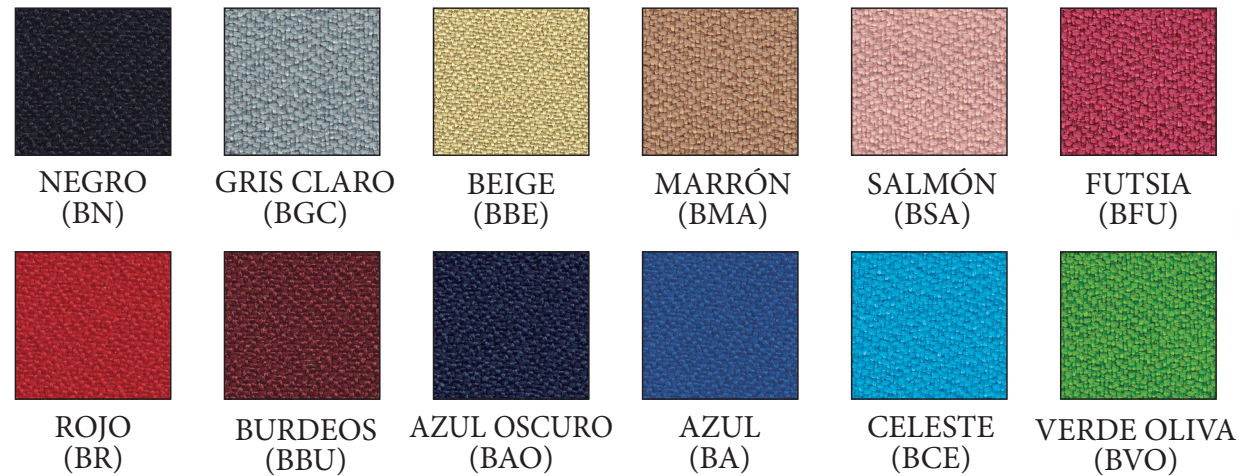

Sin brazos
89 € Ref. VSAL
 Con brazos fijos
99 € Ref. VSALBF

MUESTRARIO TELA - BASIC

OTRAS
 TAPICERÍAS
 Y COLORES
 DISPONIBLES,
 CONSULTAR

MUESTRARIO TELA - BALI

OPCIONAL

Juego de 5 ruedas para suelos delicados de 050 mm
6 € Ref. VRUE50B

RESPALDO → Regulable en altura. En malla de color negro. Marco del respaldo de polipropileno en color negro.

BRAZOS → Fijos.

ASIENTO → Tapizado en tela en color negro.

MECANISMO → Contacto permanente, permite un movimiento libre del respaldo y fijarlo en la posición deseada mediante la liberación o presión de una palanca. Permite ajustar la altura del asiento.

RESPALDO → En malla de color negro. Marco del respaldo de polipropileno en color negro con detalles cromados.

BRAZOS → Fijos.

ASIENTO → Tapizado en tela en color negro.

MECANISMO → Basculante, permite balancear y se puede fijar en la posición más adelantada para trabajar cómodamente. Permite regular la presión en función del peso del usuario y ajustar la altura del asiento.