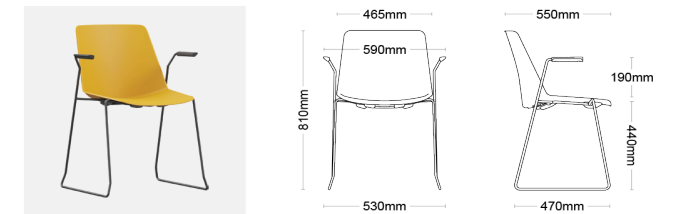

F Piramidal c/ Apoio de Braço - Pyramidal with Armrest
Piramidal con reposabrazos - Pyramidal avec accoudoir

D Trenó c/ Apoio de Braço - Sled with Armrest
Trineo con reposabrazos - Luge avec accoudoir