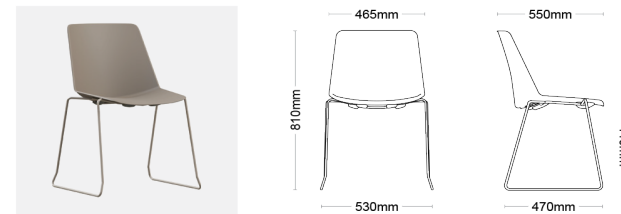

ES: La versión Viga Rock con pie de poliamida es el sistema de asiento ideal para uso en espacios públicos.

FR: La version Viga Rock avec pied en polyamide est la systèmes de sièges idéaux pour un usage public les espaces.

ROCK

Dados Técnicos

Technical Data
 Datos Técnicos
 Données Techniques

A 4 Pés - 4 Leg
 4 Pies - 4 Pieds

B 4 Pés (formato em V) - 4 feet (V shape)
 4 pies (forma de V) - 4 pieds (forme en V)

C Trenó - Sled
 Trineo - Traîneau

D Trenó c/ Apoio de Braço - Sled with Armrest
 Trineo con reposabrazos - Luge avec accoudoir

E Piramidal - Pyramidal
 Piramidal - Pyramidal

F Piramidal c/ Apoio de Braço - Pyramidal with Armrest
 Piramidal con reposabrazos - Pyramidal avec accoudoir