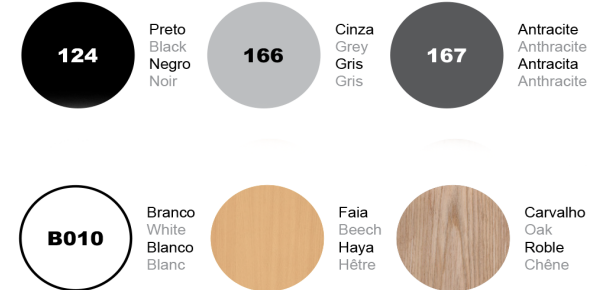

Polipropileno
Polypropylene
Polipropileno
Polypropylène

2 Opções de cor do casco - Shell color options
Opciones de color del casco - Options de couleur de coque

Brick Red

Petrol Blue

Mustard

Taupe

Dark Grey

Acabamento das estruturas - Structures finishing - Acabados de estruturas - Finition des structures

Polido
Polished
Pulido
Brillant

Black
Black
Negro
Noir

3 Mesa para viga - Table for beam
Mesa para viga - Table pour poutre

Contraplacado revestido a melamina
Plywood coated in melamine
Contrachapado recubierto de melamina
Contra-plaqué revêtu de mélamine

Agglomerado revestido a melamina
Chipboard coated in melamine
Aglomerado recubierto de melamina
Aggloméré revêtu de mélamine

4 Acabamentos para mesa - Table finishes
Acabados de mesa - Finitions de la table

124

166

167

B010

Branco
White
Blanco
Blanc

Faia
Beech
Haya
Hêtre

Carvalho
Oak
Roble
Chêne