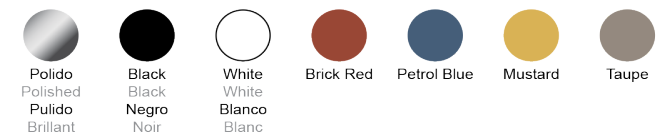

Acabamento das estruturas - Structures finishing - Acabados de estruturas - Finition des structures