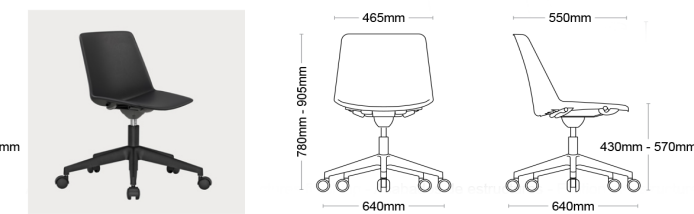

White

O 4 Hastes rodada - 4 Star base with casters
4 Varillas con ruedas - 4 Tiges avec roulettes

P 4 Hastes rodada c/ apoio de braços - 4 Star base with casters and armrest
4 Varillas con ruedas y reposabrazos - 4 Tiges avec roulettes et accoudoir