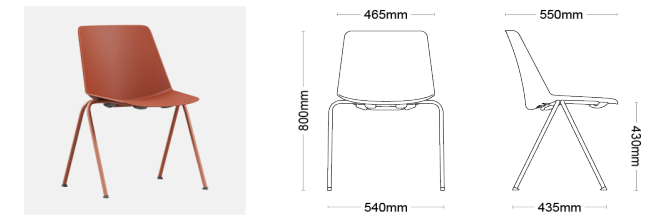

ES: La versión Viga Rock con pie de poliamida es el sistema de asiento ideal para uso en espacios públicos.

FR: La version Viga Rock avec pied en polyamide est la systèmes de sièges idéaux pour un usage public les espaces.

ROCK

Dados Técnicos

Technical Data
 Datos Técnicos
 Données Techniques

A 4 Pés - 4 Leg
 4 Pies - 4 Pieds

B 4 Pés (formato em V) - 4 feet (V shape)
 4 pies (forma de V) - 4 pieds (forme en V)

C Trenó - Sled
 Trineo - Traîneau