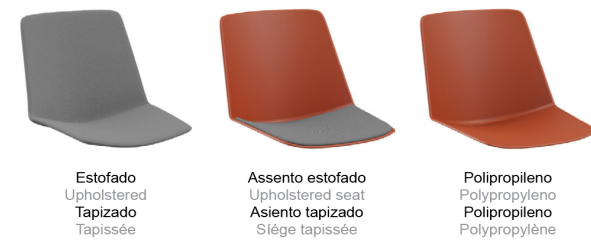

N Piramidal Rodada (polipropileno) - Pyramidal with casters (polypropylene)
Piramidal con ruedas (polipropileno) - Pyramidal à roulettes (polypropylène)

Acabamento das estruturas - Structures finishing - Acabados de estruturas - Finition des structures

Black
Black
Negro
Noir

White
White
Blanco
Blanc

1 Opções de Casco - Shell Options
Opciones de casco - Options de coque

Estofado
Upholstered
Tapizado
Tapissée

Assento estofado
Upholstered seat
Asiento tapizado
Siège tapissée