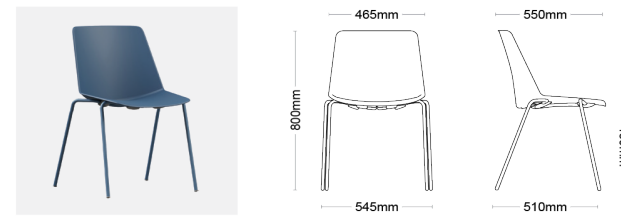

C Trenó - Sled
Trineo - Traîneau

ROCK

Dados Técnicos

Technical Data
Datos Técnicos
Données Techniques

A 4 Pés - 4 Leg
4 Pies - 4 Pieds