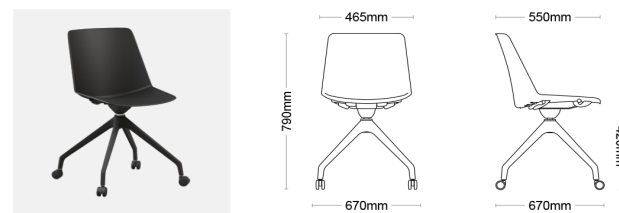

N Piramidal Rodada (polipropileno) - Pyramidal with casters (polypropylene)
Piramidal con ruedas (polipropileno) - Pyramidal à roulettes (polypropylène)

Acabamento das estruturas - Structures finishing - Acabados de estruturas - Finition des structures

Black
Black
Negro
Noir

White
White
Blanco
Blanc