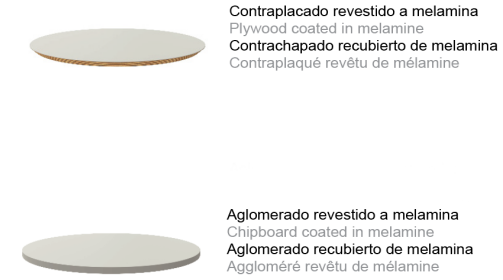

White

O 4 Hastes rodada - 4 Star base with casters
4 Varillas con ruedas - 4 Tiges avec roulettes

P 4 Hastes rodada c/ apoio de braços - 4 Star base with casters and armrest
4 Varillas con ruedas y reposabrazos - 4 Tiges avec roulettes et accoudoir

Acabamento das estruturas - Structures finishing - Acabados de estruturas - Finition des structures

Polido
Polished
Pulido
Brillant

Black
Black
Negro
Noir

3 Mesa para viga - Table for beam
Mesa para viga - Table pour poutre

Contraplacado revestido a melamina
Plywood coated in melamine
Contrachapado recubierto de melamina
Contra-plaqué revêtu de mélamine

Agglomerado revestido a melamina
Chipboard coated in melamine
Aglomerado recubierto de melamina
Aggloméré revêtu de mélamine