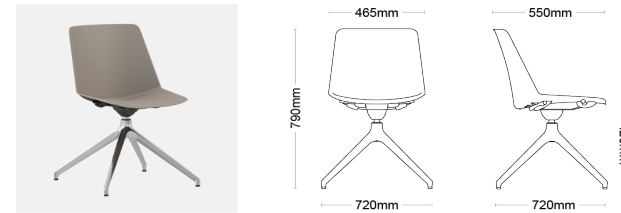

ES: La versión Viga Rock con pie de poliamida es el sistema de asiento ideal para uso en espacios públicos.

FR: La version Viga Rock avec pied en polyamide est la systèmes de sièges idéaux pour un usage public les espaces.

ROCK

Dados Técnicos

Technical Data
 Datos Técnicos
 Données Techniques

A 4 Pés - 4 Leg
 4 Pies - 4 Pieds

B 4 Pés (formato em V) - 4 feet (V shape)
 4 pies (forma de V) - 4 pieds (forme en V)

C Trenó - Sled
 Trineo - Traîneau

D Trenó c/ Apoio de Braço - Sled with Armrest
 Trineo con reposabrazos - Luge avec accoudoir

E Piramidal - Pyramidal
 Piramidal - Pyramidal

F Piramidal c/ Apoio de Braço - Pyramidal with Armrest
 Piramidal con reposabrazos - Pyramidal avec accoudoir