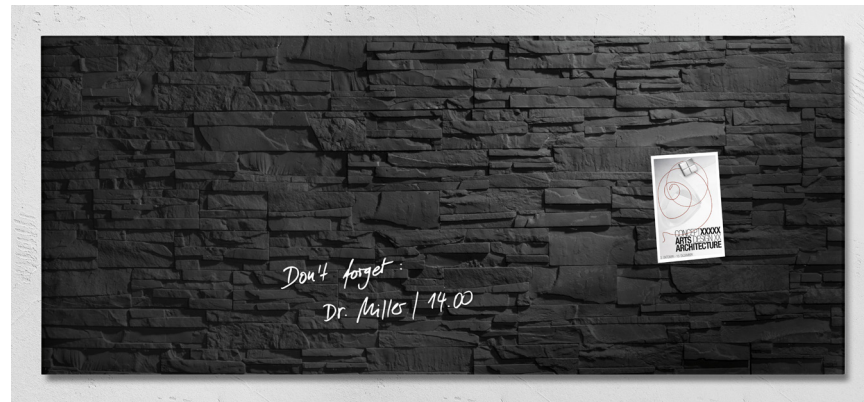

Pizarra de cristal acabado piedra color negro

Dimensiones (axh)	Referencia	Precio
130x35 cm	SIGGL249	330 €

Especificaciones

- Pizarra magnética de cristal de seguridad en alto brillo negro.
- Sin marco. La pizarra queda suspendida en la pared.
- Incluye elementos de fijación a pared y 2 imanes.

Condiciones

- Transporte y montaje incluido en la Comunidad de Madrid (montaje supeditado a las condiciones de la pared).
- Coste de envío para otros destinos (España peninsular) **18 €** Ref. SIGCEE01 entregas a pie de calle / no incluye instalación.