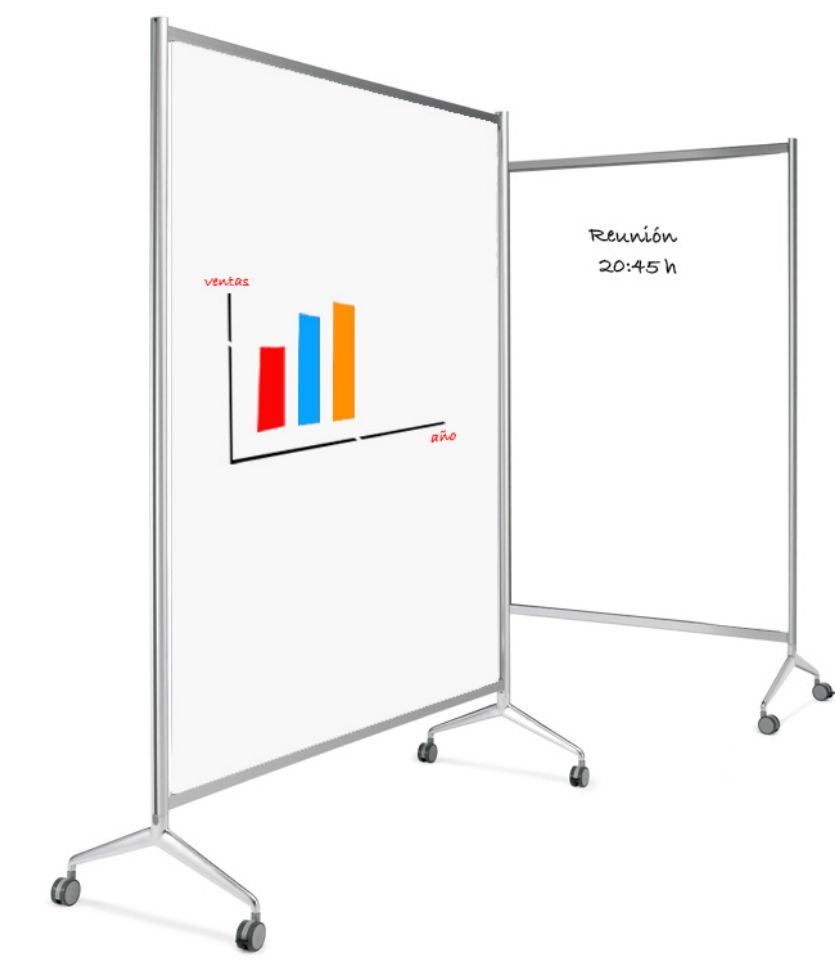

Pizarra de acero vitrificado blanca para escritura y borrado con rotuladores de borrado en seco. Marco de perfil de aluminio disponible en plata mate (P), antracita (AN) y blanco (B) y pies con ruedas de aluminio. Superficie magnética apta para uso de imanes en las dos caras. Ideal para separar ambientes de trabajo, en coworkings y oficinas, así como en espacios colaborativos o de formación.