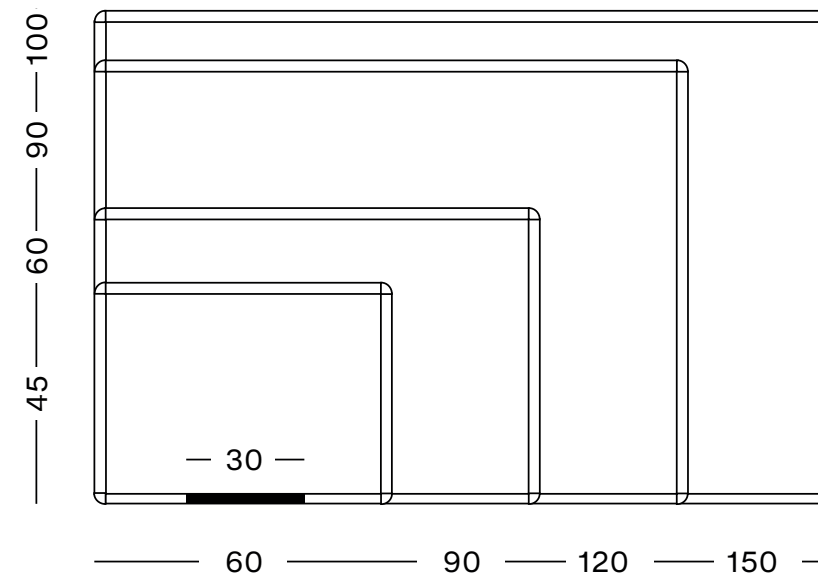

PIZARRAS

Pizarra blanca lacada. Superficie lacada magnética para escritura con rotuladores de borrado en seco. Enmarcada con perfil de aluminio anodizado plata mate y cantoneras de plástico gris. Incluye bandeja porta rotuladores de 30 cm. Permite material magnético. Recomendada para uso frecuente, no diario.

60x45: **56 €** Ref. PLAPBLVI0010
 90x60: **79 €** Ref. PLAPBLVI0011
 120x90: **115 €** Ref. PLAPBLVI0012
 150x100: **155 €** Ref. PLAPBLVI0013
 (medidas ancho x alto)

Envío y montaje incluido en la Com. de Madrid. Montaje supeditado a las condiciones de la pared. Coste de envío (sin montaje) para otros destinos **18 €** Ref. PLACEE01 (España peninsular e Islas Baleares. Entregas en Canarias, consultar).

Pizarra blanca fabricada en acero vitrificado de alta calidad para escritura y borrado en seco. Enmarcada con perfil de aluminio y cantoneras de plástico gris en las esquinas. Incluye cajetín reposa rotuladores de 30 cm. Superficie magnética disponible en acabado brillo y mate para proyección. Pizarra ideal para el sector educativo al llegar a 4 metros en una pieza. Recomendada para uso diario.