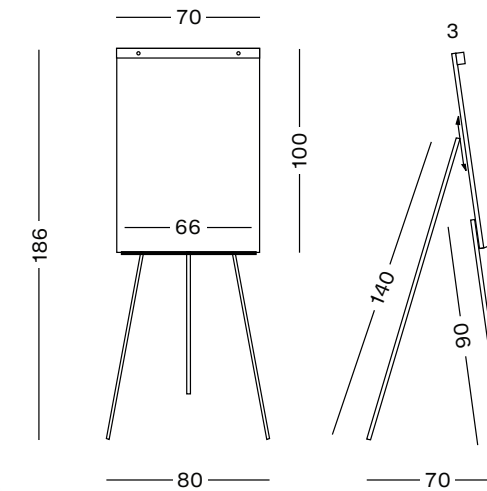

Con ruedas - **368 €** Ref. PLAP709N

Opcional bloc de 25 hojas de papel de 90x60 cm **11 €** Ref. PLAP7001