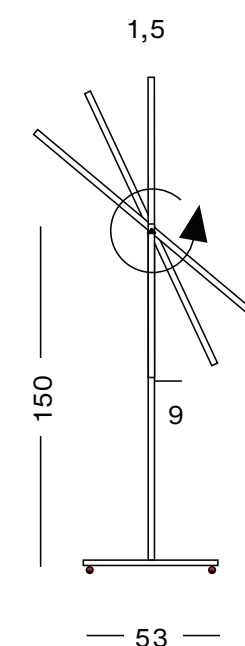

Pizarra blanca laminada

150x120: **569 €** Ref. PLAP725X1
175x120: **609 €** Ref. PLAP725X2
200x120: **632 €** Ref. PLAP725X3
(medidas ancho x alto)

Envío y montaje incluido en la Comunidad de Madrid.

Coste de envío (sin montaje) para otros destinos **18 €** Ref. PLACEE01 (España peninsular e Islas Baleares. Entregas en Canarias, consultar).