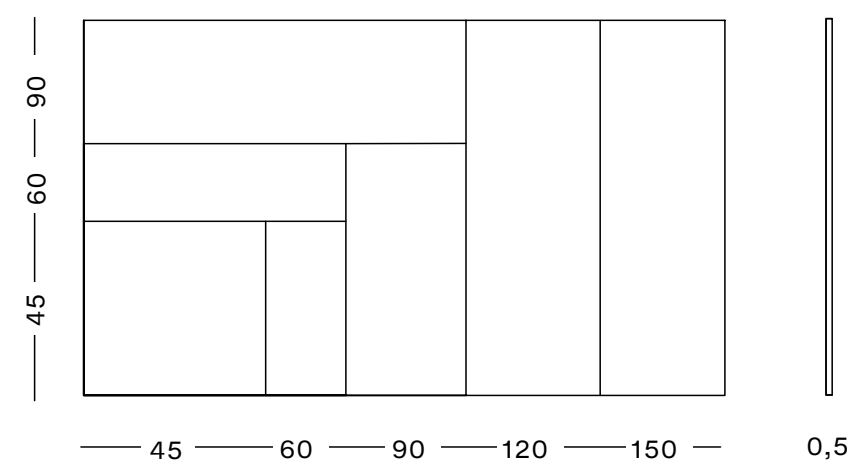

- 45x45: **155 €** Ref. PLAP728CO01
- 60x45: **180 €** Ref. PLAP728CO02
- 90x45: **231 €** Ref. PLAP728CO03
- 60x60: **206 €** Ref. PLAP728CO04
- 90x60: **273 €** Ref. PLAP728CO05
- 90x90: **377 €** Ref. PLAP728CO06
- 120x90: **473 €** Ref. PLAP728CO07
- 150x90: **645 €** Ref. PLAP728CO08
  (medidas ancho x alto)

Envío y montaje incluido en la Com. de Madrid. Montaje supeditado a las condiciones de la pared.

Coste de envío (sin montaje) para otros destinos **18 €** Ref. PLACEE01 (España peninsular e Islas Baleares. Entregas en Canarias, consultar).