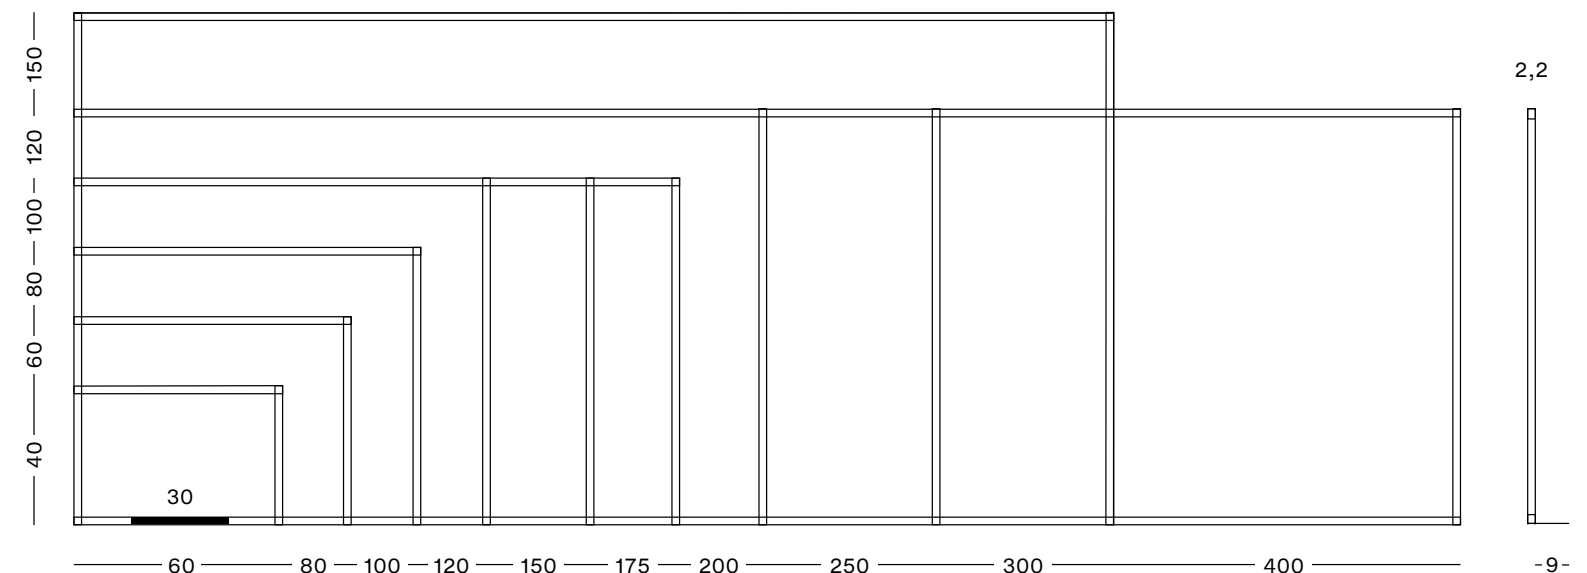

Pizarra de acero vitrificado (mate)

1. 150x120: **405 €** Ref. PLAP72004M
   - 200x120: **488 €** Ref. PLAP72006M
   - 250x120: **589 €** Ref. PLAP72007M
   - 300x120: **834 €** Ref. PLAP72008M
   - 400x120: **1.067 €** Ref. PLAP72009M
   - 300x150: **1.152 €** Ref. PLAP72015M
2. (medidas ancho x alto)