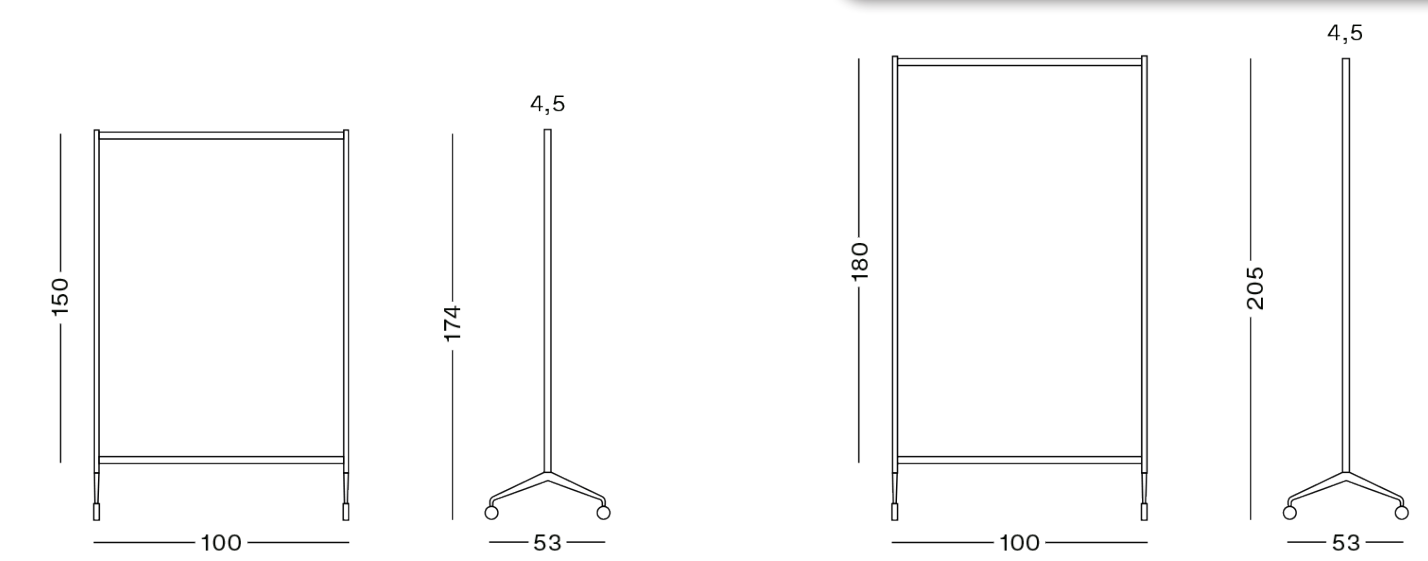

Envío y montaje incluido en la Comunidad de Madrid.

Coste de envío (sin montaje) para otros destinos **18 €** Ref. PLACEE01 (España peninsular e Islas Baleares. Entregas en Canarias, consultar).

Pizarra de acero vitrificado blanca para escritura y borrado con rotuladores de borrado en seco. Marco de perfil de aluminio disponible en plata mate (P), antracita (AN) y blanco (B) y pies con ruedas de aluminio. Superficie magnética apta para uso de imanes en las dos caras. Ideal para separar ambientes de trabajo, en coworkings y oficinas, así como en espacios colaborativos o de formación.

100x150 (altura total 174 cm):
656 € Ref. PLAPTL150PI
 100x180 (altura total 205 cm):
663 € Ref. PLAPTL180PI
 (medidas ancho x alto)

Envío y montaje incluido en la Comunidad de Madrid.
 Coste de envío (sin montaje) para otros destinos **18 €** Ref. PLACEE01 (España peninsular e Islas Baleares. Entregas en Canarias, consultar).