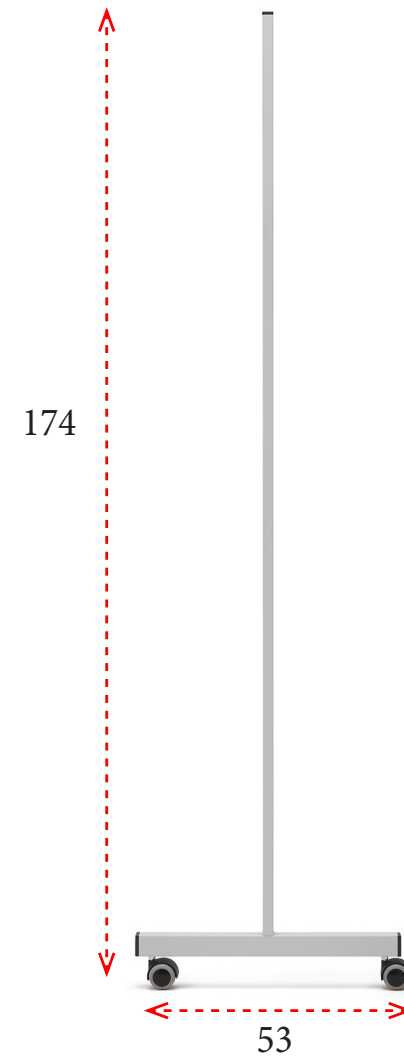

Juego de soportes T
165 € Ref. PLAP7701
(pizarras no incluidas)