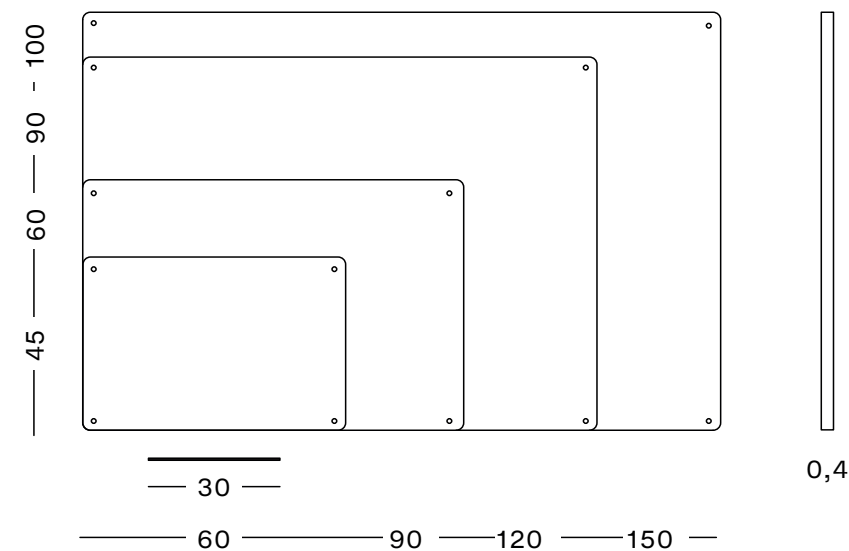

60x45: **241 €** Ref. PLAP7281
90x60: **305 €** Ref. PLAP7282
120x90: **515 €** Ref. PLAP7283
150x100: **674 €** Ref. PLAP7284
(medidas ancho x alto)

Envío y montaje incluido en la Com. de Madrid. Montaje supeditado a las condiciones de la pared.

Coste de envío (sin montaje) para otros destinos **18 €** Ref. PLACEE01 (España peninsular e Islas Baleares. Entregas en Canarias, consultar).