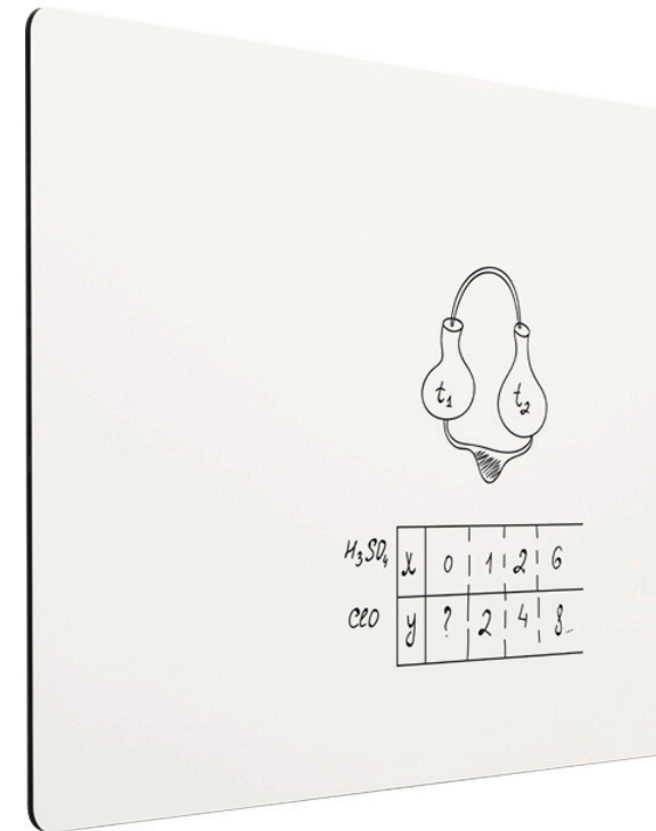

Pizarra de acero vitrificado blanca con esquina redondeada de 10 mm de grosor sin marco para escritura con rotuladores de borrado en seco. Fabricadas mediante corte de chorro de agua y madera hidrófuga que hace que sus bordes lacados en negro queden con un acabado perfecto. Superficie magnética resistente a rayaduras. Disponible en acabado brillo y mate para proyección.