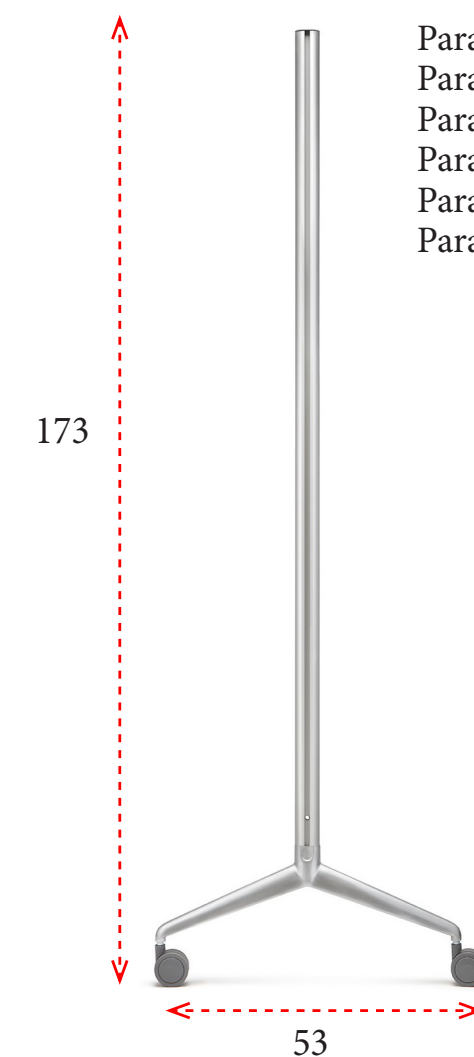

Juego de soportes Y
Para 80 cm: **483 €** Ref. PLAPY2080R
Para 120 cm: **488 €** Ref. PLAPY2120R
Para 150 cm: **492 €** Ref. PLAPY2150R
Para 175 cm: **495 €** Ref. PLAPY2175R
Para 200 cm: **498 €** Ref. PLAPY2200R
Para 250 cm: **503 €** Ref. PLAPY2250R
(pizarras no incluidas)