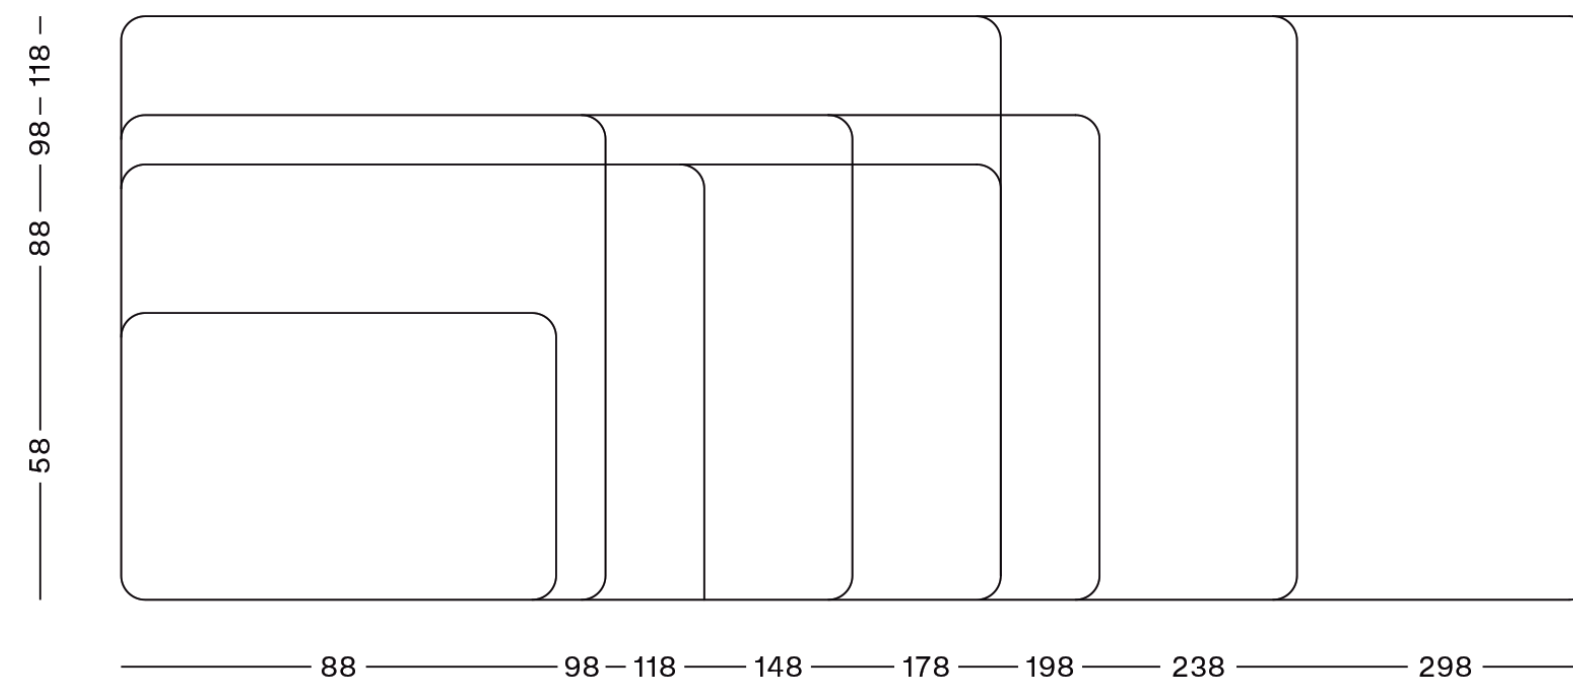

AMPLIA VARIEDAD DE MEDIDAS PARA DAR SOLUCIÓN A CUALQUIER NECESIDAD