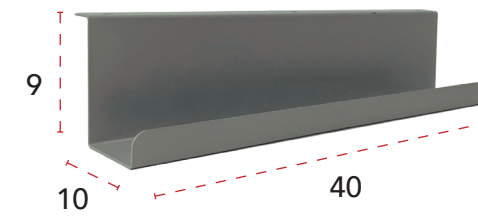

Especificaciones

- Medida - 30x13 cm.
- Color gris (A), blanco (B) o negro (N)

Electrificación articulada.

Descripción	Referencia	Precio
Snake vertical	B95SCV	57 €

Snake horizontal	B95SCH	49 €
------------------	--------	-------------

Especificaciones

- Color plata (P) o negro (N)

Bandejas de electrificación.

Descripción	Referencia	Precio
Bandeja	A64BAND040	25 €

Especificaciones

- Medida - 40x10x9 cm.
- Color gris (G), blanco (B) o antracita (A)