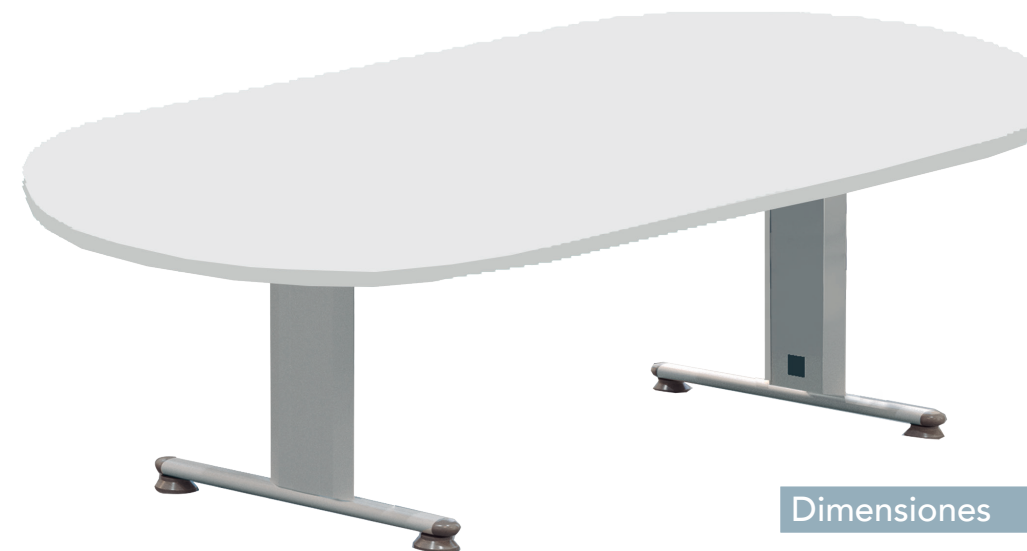

Especificaciones

- Pantalla de cristal templado y mateado de 6 mm.
- Soportes metálicos en color blanco (B), gris (G) o antracita (A).

Mesas de reuniones con bases 4000.

Dimensiones	Referencia	Precio
240x120x74 cm	EG40JR242	427 €
200x120x74 cm	EG40JR202	397 €
240x100x74 cm	EG40JR240	342 €
200x100x74 cm	EG40JR200	311 €