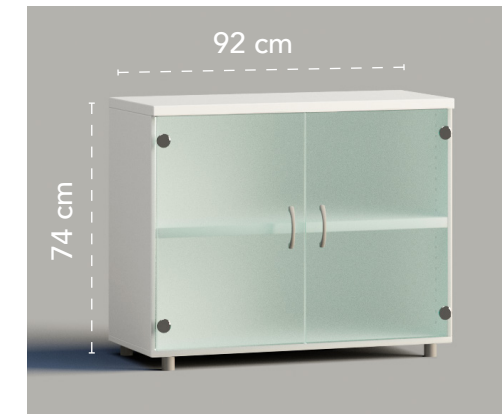

Librerías altura 74 cm.

Dimensiones	Referencia	Precio
-------------	------------	--------

92x42x74 cm	E10500	119 €
47x42x74 cm	E10510	112 €

Especificaciones

- Diáfana.
- 1 estante incluido de 19 mm de grosor.

Dimensiones	Referencia	Precio
-------------	------------	--------

92x42x74 cm	E10502	348 €
-------------	--------	--------------

Especificaciones

- 2 frentes de niveles de archivo (sin cerradura) para carpetas colgantes. Cerradura opcional.
- Tiradores de serie en color gris. Opcional, tiradores en acabado cromado.

Dimensiones	Referencia	Precio
-------------	------------	--------

150x40x74 cm	E10509	299 €
--------------	--------	--------------

Especificaciones

- Puertas correderas con cerradura.
- 1 estante incluido de 19 mm de grosor.
- Tiradores de serie en color gris. Opcional, tiradores en acabado cromado.

Librerías con puertas de cristal, altura 206 cm, 140 cm y 74 cm.

Dimensiones Referencia Precio
92x42x206 cm E10571 **403 €**

Dimensiones Referencia Precio
92x42x206 cm E10567 **553 €**

Dimensiones Referencia Precio
92x42x206 cm E10568 **712 €**