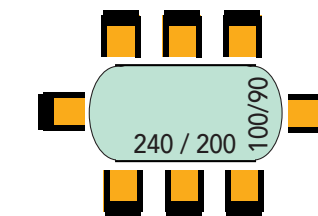

Dimensiones	Referencia	Precio
240x100x74 cm	EG40JO240	350 €
200x 90x74 cm	EG40JO200	322 €