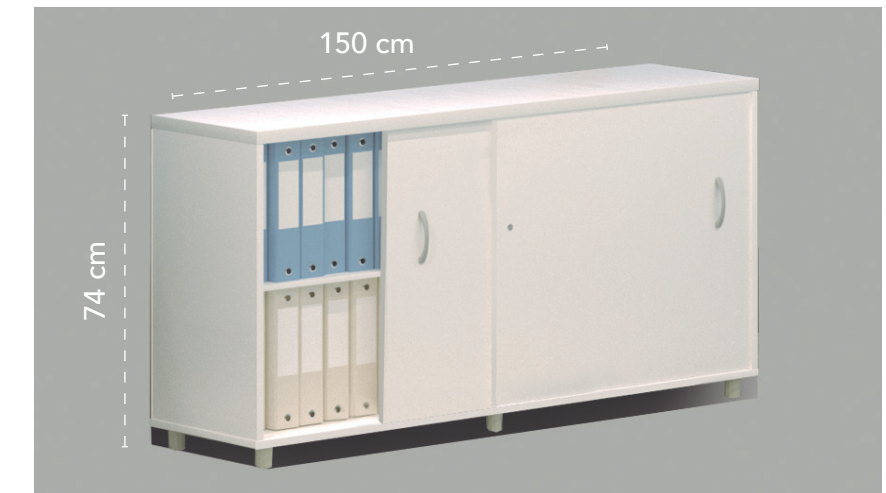

Librerías altura 74 cm.

Dimensiones	Referencia	Precio

92x42x74 cm	E10500	119 €
47x42x74 cm	E10510	112 €

Especificaciones

- Diáfana.
- 1 estante incluido de 19 mm de grosor.

Dimensiones	Referencia	Precio

92x42x74 cm	E10501	183 €
47x42x74 cm	E10511	151 €

Especificaciones

- Puertas batientes con cerradura.
- Ancho 47 cm con una puerta de apertura a derecha.
- 1 estante incluido de 19 mm de grosor.
- Tiradores de serie en color gris. Opcional, tiradores en acabado cromado.

Dimensiones	Referencia	Precio

92x42x74 cm	E10502	348 €

Especificaciones

- 2 frentes de niveles de archivo (sin cerradura) para carpetas colgantes. Cerradura opcional.
- Tiradores de serie en color gris. Opcional, tiradores en acabado cromado.

Dimensiones	Referencia	Precio

150x40x74 cm	E10509	299 €

Especificaciones

- Puertas correderas con cerradura.
- 1 estante incluido de 19 mm de grosor.
- Tiradores de serie en color gris. Opcional, tiradores en acabado cromado.