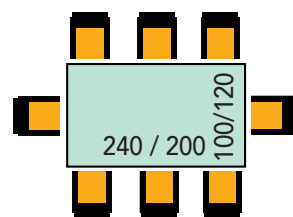

Mesas de reuniones con bases 4000.

Dimensiones	Referencia	Precio
240x120x74 cm	EG40JR242	427 €
200x120x74 cm	EG40JR202	397 €
240x100x74 cm	EG40JR240	342 €
200x100x74 cm	EG40JR200	311 €