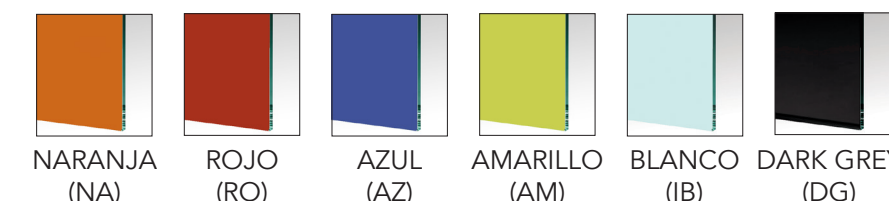

Especificaciones

- Disponibles en color blanco y wengé.

Encimeras de cristal mateado.

Dimensiones	Referencia	Precio
92x42 cm (1 librería de 92 cm)	E85ELC092X42M	51 €
184x42 cm (2 librerías de 92 cm)	E85ELC184X42M	82 €
276x42 cm (3 librerías de 92 cm)	E85ELC276X42M	120 €
150x40 cm (1 librería de 150 cm)	E85ELC150X40M	76 €

Acabado disponible

MATEADO

Especificaciones

- Encimera de cristal mateado de 5+5 mm.

Encimeras de cristal pintado.

Dimensiones	Referencia	Precio
92x42 cm (1 librería de 92 cm)	E85ELC092X42	121 €
184x42 cm (2 librerías de 92 cm)	E85ELC184X42	174 €
276x42 cm (3 librerías de 92 cm)	E85ELC276X42	255 €
150x40 cm (1 librería de 150 cm)	E85ELC150X40	167 €

Acabados disponibles

Especificaciones

- Encimera de cristal incoloro de 10 mm pintado en naranja, rojo, azul, amarillo, blanco o negro dark grey.

Estantes adicionales.

Dimensiones	Referencia	Precio
Estantes de 19 mm de grosor. Para librerías de ancho 92 cm	E10520	18 €
Para librerías de ancho 47 cm	E10522	16 €
Estantes de 30 mm de grosor. Para librerías de ancho 92 cm	E10521	24 €
Para librerías de ancho 47 cm	E10523	21 €