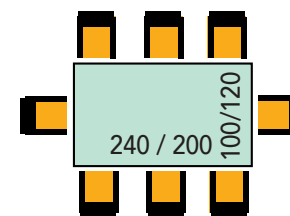

Dimensiones	Referencia	Precio
240x100x74 cm	EG40JO240	350 €
200x 90x74 cm	EG40JO200	322 €

Mesas de reuniones con base metálica redonda.

Dimensiones	Referencia	Precio
Ø120x74 cm	E10431	306 €
Ø100x74 cm	E10430	287 €