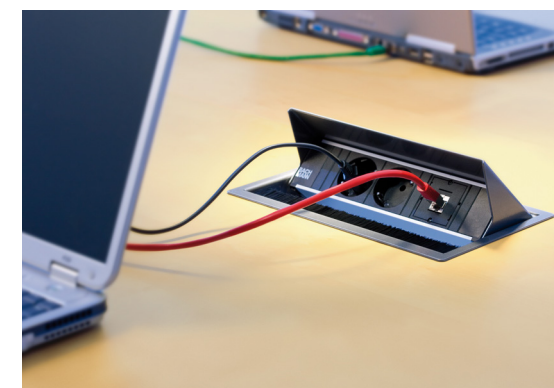

Coni.

Referencia	Componentes	Precio
B95CON1	3 enchufes	253 €
B95CONS01	2 enchufes + 1 usb A/A	290 €
B95CONS02	2 enchufes + 1 usb A/C	331 €
B95CONM02	3 enchufes + 1 usb A/A	325 €
B95CONM03	3 enchufes + 1 usb A/C	365 €

Especificaciones

- Medidas - 3 módulos 25,7x15,1 cm / 4 módulos 29,1x15,1 cm.
- Incluye cable corriente de 2 metros.
- Color aluminio, blanco, antracita o negro.
- Otras configuraciones y conexiones disponibles, consultar.

Power Frame Cover.