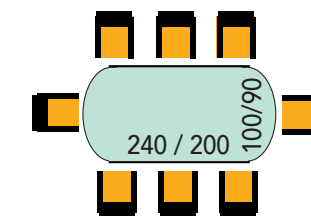

Dimensiones	Referencia	Precio
240x100x74 cm	EG40JO240	350 €
200x 90x74 cm	EG40JO200	322 €

Mesas de reuniones con base metálica redonda.

Dimensiones	Referencia	Precio
Ø120x74 cm	E10431	306 €
Ø100x74 cm	E10430	287 €

Dimensiones	Referencia	Precio
240x120x74 cm	E10JMR242	624 €
200x120x74 cm	E10JMR202	583 €
240x100x74 cm	E10421	538 €
200x100x74 cm	E10420	508 €

Dimensiones	Referencia	Precio
240x100x74 cm	E10433	555 €
200x 90x74 cm	E10432	525 €