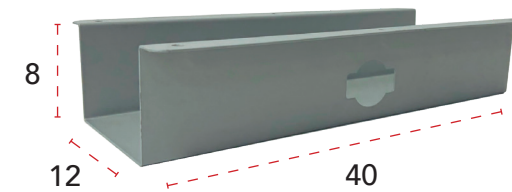

Especificaciones

- Color plata (P) o negro (N)

Bandejas de electrificación.

Descripción	Referencia	Precio
Bandeja	A64BAND040	25 €

Especificaciones

- Medida - 40x10x9 cm.
- Color gris (G), blanco (B) o antracita (A)

Descripción	Referencia	Precio
Bandeja	A64CELE040	35 €

Especificaciones

- Medida - 40x12x8 cm.
- Color gris (G), blanco (B) o antracita (A)

Soportes para CPU.

Descripción	Referencia	Precio
Soporte cpu	ACPUF	24 €