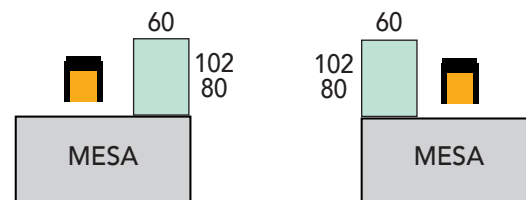

HAYA
(H)

ROBLE
(R)

WENGÉ
(W)

Mesas de fondo 80 cm.

Dimensiones	Referencia	Precio
200x80x74 cm	EG4020	266 €
180x80x74 cm	EG4018	245 €
160x80x74 cm	EG4016	236 €
140x80x74 cm	EG4014	229 €
120x80x74 cm	EG4012	222 €

Especificaciones

- Todas las mesas equipadas con 2 tapetas para el paso del cableado salvo la mesa de 102x60 cm que lleva una.

Mesas de ala.

Dimensiones	Referencia	Precio
102x60x74 cm	EG4011	125 €
80x60x74 cm	EG4081	123 €

Especificaciones

- Las mesas de ala son para instalar en mesas de fondo 80 cm.
- Equipadas con 1 tapeta para el paso del cableado.

Cajoneras con ruedas.

Dimensiones	Referencia	Precio
Cajonera con 3 cajones.		
40x54x58 cm	E10034	166 €
Cajonera con 1 cajón y 1 archivo.		
40x54x58 cm	E10033	161 €

Especificaciones

- Cerradura centralizada.
- Tiradores en color gris.
- Bandeja portalápices opcional **6 €** Ref. E1003040

Faldones de melamina.

Dimensiones	Referencia	Precio
180x40 cm (para 200)	E85FM180	68 €
160x40 cm (para 180)	E85FM160	66 €
140x40 cm (para 160)	E85FM140	64 €
120x40 cm (para 140)	E85FM120	62 €
100x40 cm (para 120)	E85FM100	60 €