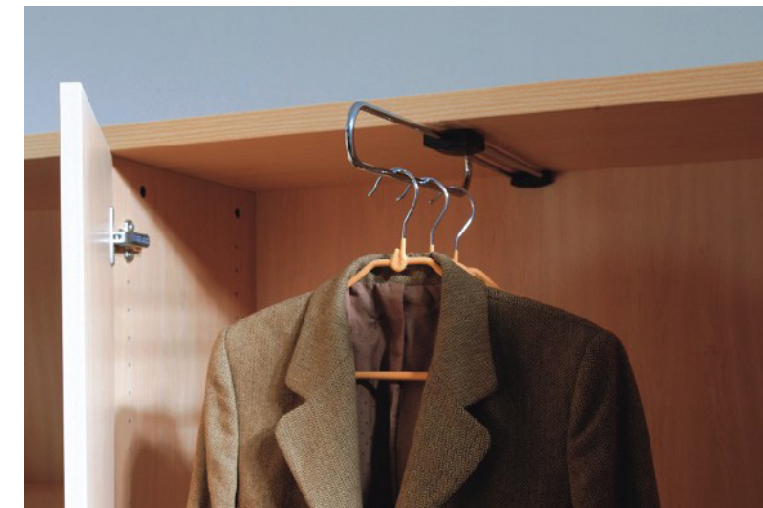

Tirador opcional.

Color	Referencia	Precio
Cromado	E1003052	4 € / Ud.

Cerradura opcional para niveles de archivo.

Color	Referencia	Precio
Cromado	E1052720	35 € / Ud.

Percha telescópica.

Referencia	Precio
E1052820	45 €