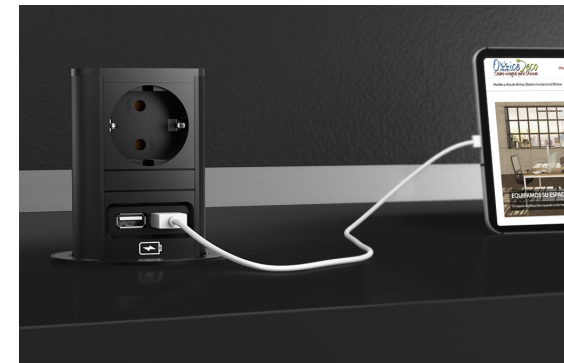

Elevator.

Referencia	Componentes	Color	Precio
B95ELE1	2 enchufes	Acero inox.	122 €
B95ELE1N	2 enchufes	Negro	137 €
B95ELE5	1 enchufe + 1 usb A/A	Acero inox.	167 €
B95ELE5N	1 enchufe + 1 usb A/A	Negro	185 €

Especificaciones

- Medida - Ø8,5 cm.
- Incluye cable corriente de 2 metros.