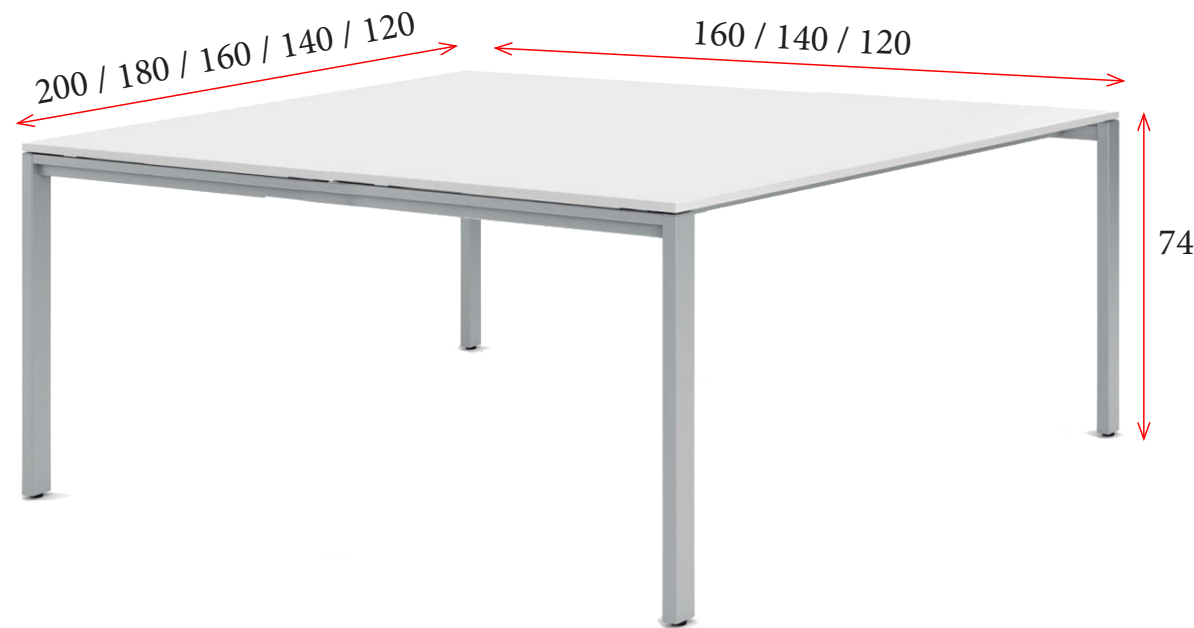

Para mesas dobles con 2 tableros - espesor 28 mm

200 (175x48 - altura sobremesa 35 cm): **240 €** Ref. JGGAPBD200  
 180 (155x48 - altura sobremesa 35 cm): **222 €** Ref. JGGAPBD180  
 160 (135x48 - altura sobremesa 35 cm): **207 €** Ref. JGGAPBD160  
 140 (115x48 - altura sobremesa 35 cm): **193 €** Ref. JGGAPBD140  
 120 ( 95x48 - altura sobremesa 35 cm): **178 €** Ref. JGGAPBD120

Para mesas dobles con 1 tablero - espesor 28 mm

200 (180x35): **275 €** Ref. JGGAPB200  
 180 (160x35): **256 €** Ref. JGGAPB180  
 160 (140x35): **238 €** Ref. JGGAPB160  
 140 (120x35): **224 €** Ref. JGGAPB140  
 120 (110x35): **212 €** Ref. JGGAPB120

Colores disponibles pantallas 13 mm (S1)

Colores disponibles pantallas 28 mm (S2)

MESAS DE REUNIONES ADAPTA

Fondo 160 cm

200x160:	<b>572 €</b>	Ref. JGGAB200
180x160:	<b>553 €</b>	Ref. JGGAB180
160x160:	<b>529 €</b>	Ref. JGGAB160
140x160:	<b>510 €</b>	Ref. JGGAB140
120x160:	<b>489 €</b>	Ref. JGGAB120