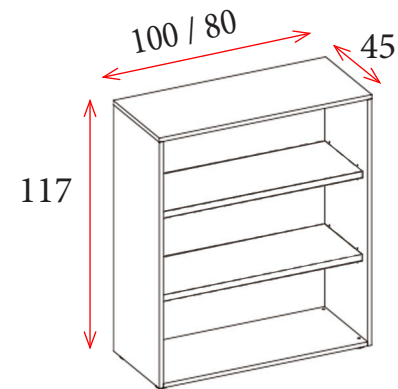

ARMARIOS ALTURA 117 CM

Armario con 2 estantes
100: **259 €** Ref. JGG64117100
80: **242 €** Ref. JGG64117080