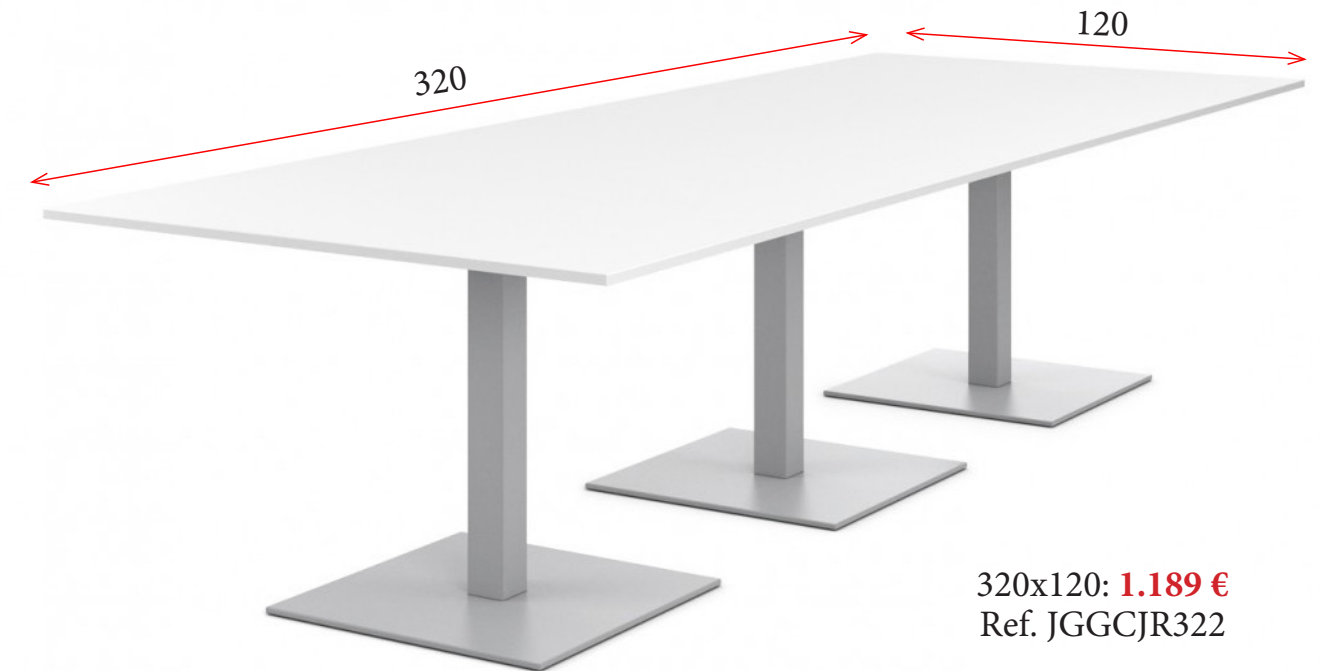

320x120: **1.189 €**
Ref. JGGCJR322