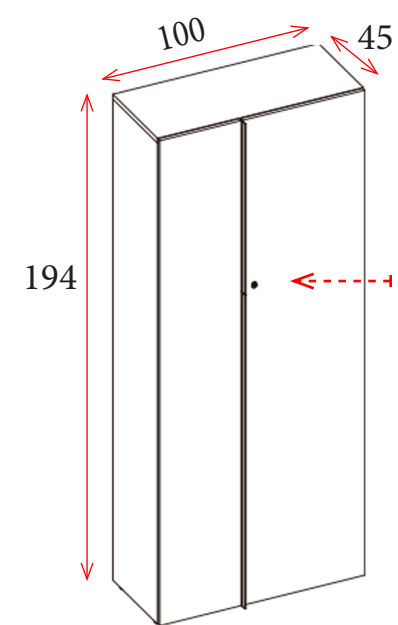

Armario con puertas batientes y 4 estantes
519 € Ref. JGG64194102