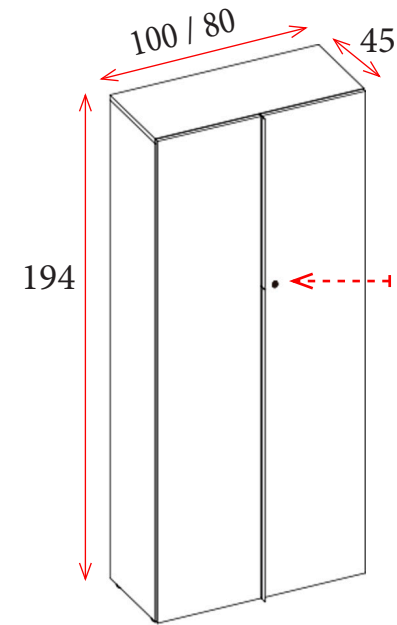

Armario con puertas batientes y 4 estantes
100: **510 €** Ref. JGG64194101
80: **476 €** Ref. JGG64194081