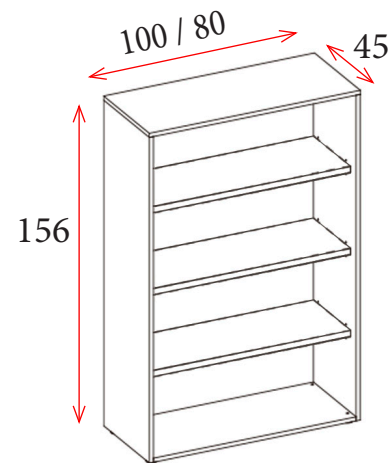

ARMARIOS ALTURA 156 CM

Armario con 3 estantes
100: **312 €** Ref. JGG64156100
80: **281 €** Ref. JGG64156080