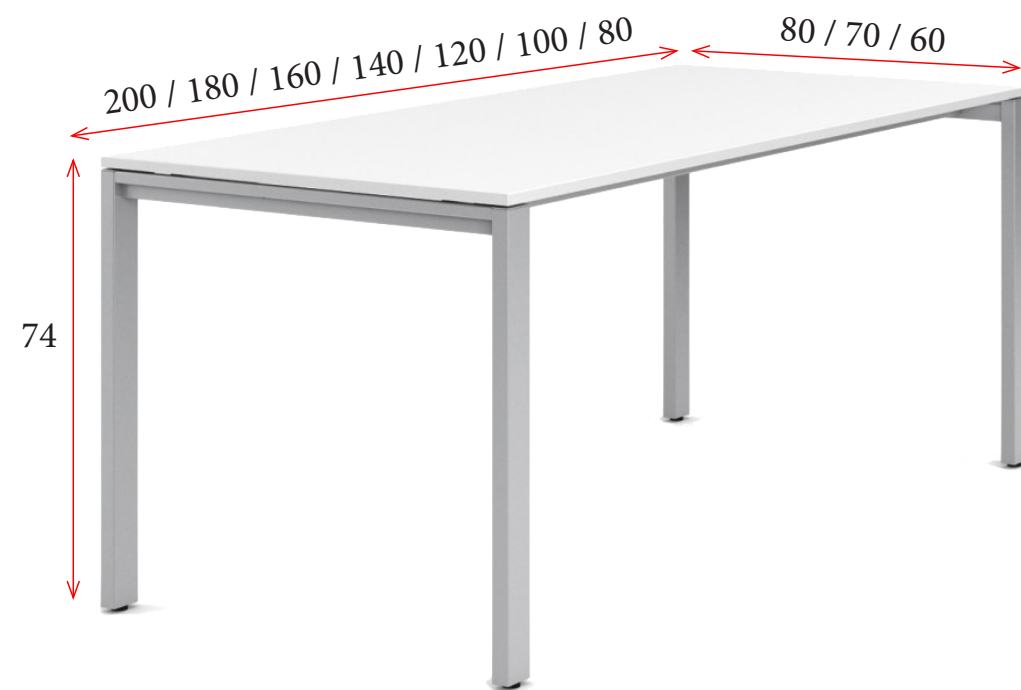

MESAS INDEPENDIENTES O INICIALES

Fondo 80 cm

200x80: **365 €** Ref. JGGAM200
180x80: **355 €** Ref. JGGAM180
160x80: **343 €** Ref. JGGAM160
140x80: **329 €** Ref. JGGAM140
120x80: **318 €** Ref. JGGAM120
100x80: **306 €** Ref. JGGAM100
80x80: **294 €** Ref. JGGAM080

Fondo 70 cm

200x70: **355 €** Ref. JGGAM201
180x70: **345 €** Ref. JGGAM181
160x70: **333 €** Ref. JGGAM161
140x70: **321 €** Ref. JGGAM141
120x70: **311 €** Ref. JGGAM121
100x70: **299 €** Ref. JGGAM101
80x70: **287 €** Ref. JGGAM081

Fondo 60 cm

200x60: **343 €** Ref. JGGAM202
180x60: **334 €** Ref. JGGAM182
160x60: **321 €** Ref. JGGAM162
140x60: **311 €** Ref. JGGAM142
120x60: **301 €** Ref. JGGAM122
100x60: **290 €** Ref. JGGAM102
80x60: **280 €** Ref. JGGAM082