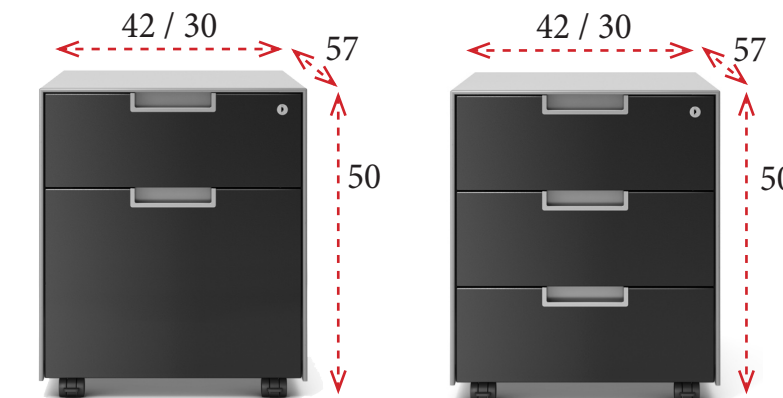

Ancho 42 cm - **283 €**

Ref. JGGACM2TE

Ancho 30 cm - **280 €**

Ref. JGGACM2ETE

Ancho 42 cm - **283 €**

Ref. JGGACM3TE

Ancho 30 cm - **280 €**

Ref. JGGACM3ETE

Opcional - bandeja porta-lápices **10 €** Ref. JGGACBAN42 (Solo para cajoneras de ancho 42 cm).