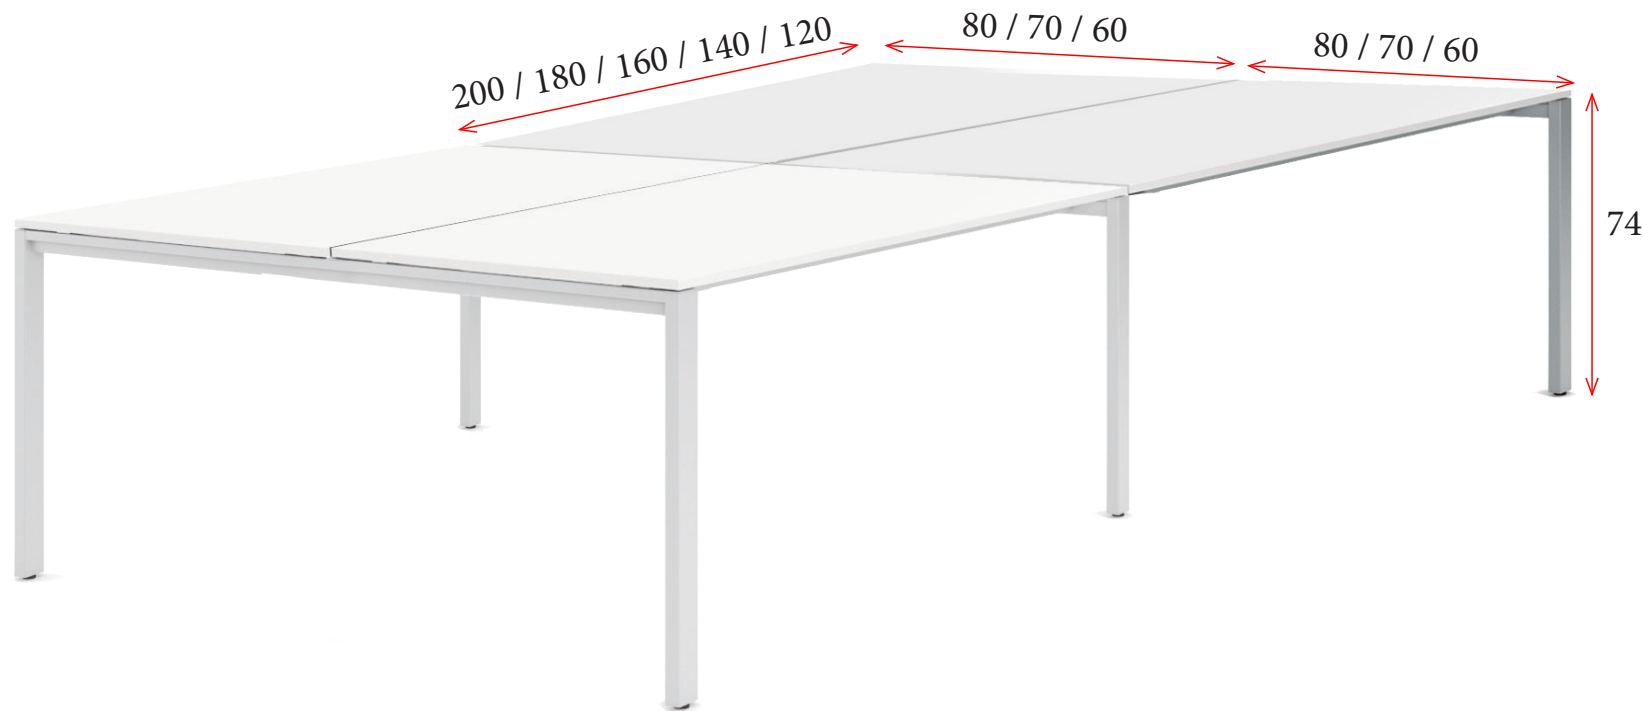

AMPLIACIÓN DE MESAS DOBLES CON 2 TABLEROS

Fondo 160 cm (80+80 cm)
200x160: **585 €** Ref. JGGABDA200
180x160: **559 €** Ref. JGGABDA180
160x160: **529 €** Ref. JGGABDA160
140x160: **503 €** Ref. JGGABDA140
120x160: **478 €** Ref. JGGABDA120

Fondo 140 cm (70+70 cm)
200x140: **554 €** Ref. JGGABDA201
180x140: **530 €** Ref. JGGABDA181
160x140: **502 €** Ref. JGGABDA161
140x140: **478 €** Ref. JGGABDA141
120x140: **452 €** Ref. JGGABDA121

Fondo 120 cm (60+60 cm)
200x120: **530 €** Ref. JGGABDA202
180x120: **507 €** Ref. JGGABDA182
160x120: **479 €** Ref. JGGABDA162
140x120: **457 €** Ref. JGGABDA142
120x120: **432 €** Ref. JGGABDA122