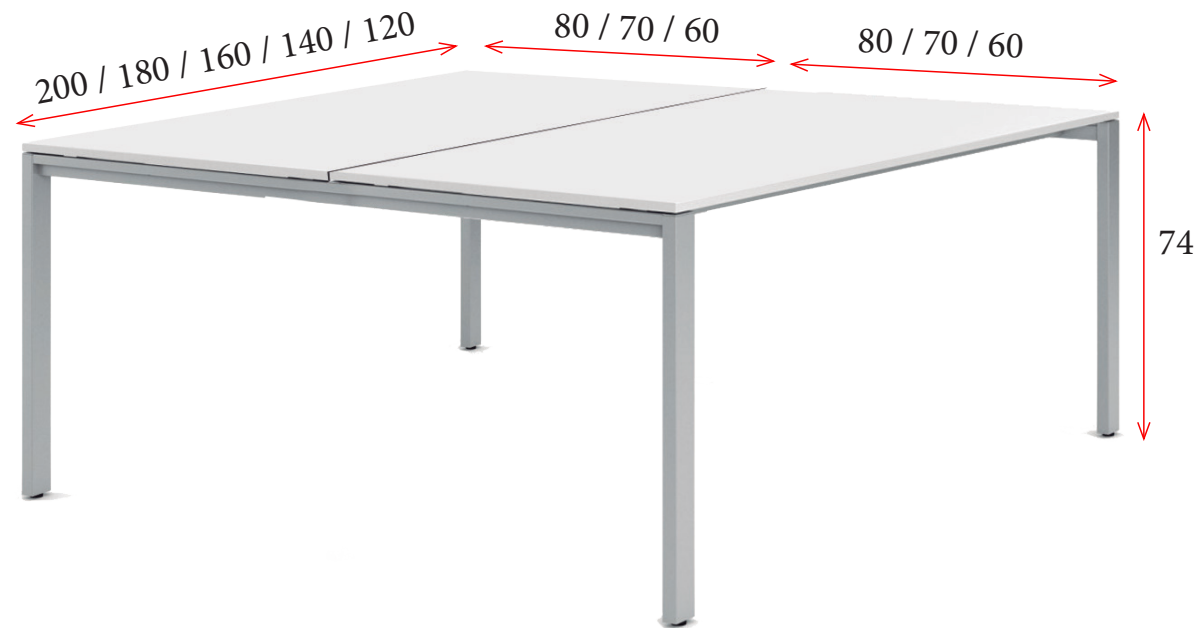

### DETALLE TAPETA PASACABLES

Sin tapeta pasacables  
**582 €** Ref. JGGAMA01

Con tapeta pasacables  
 (derecha o izquierda)  
**617 €** Ref. JGGAMA01TD/I

MESAS DOBLES CON 2 TABLEROS

Fondo 160 cm (80+80 cm)  
 200x160: **617 €** Ref. JGGABD200  
 180x160: **592 €** Ref. JGGABD180  
 160x160: **561 €** Ref. JGGABD160  
 140x160: **536 €** Ref. JGGABD140  
 120x160: **523 €** Ref. JGGABD120