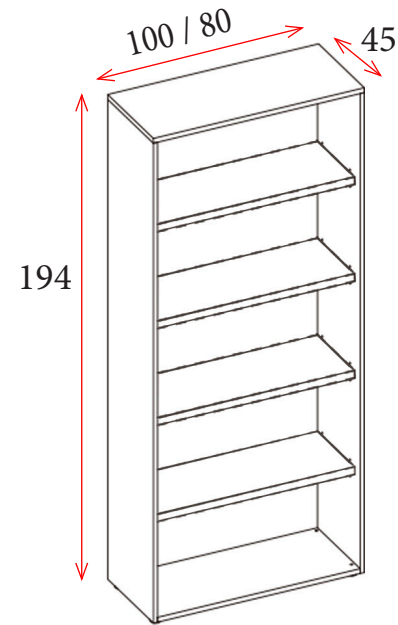

ARMARIOS ALTURA 194 CM

Armario con 4 estantes
100: **341 €** Ref. JGG64194100
80: **312 €** Ref. JGG64194080