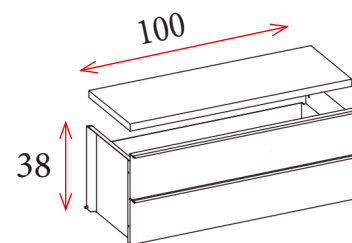

321 € Ref. JGG64CAJ100

DIVISIÓN METÁLICA

Colores aluminio (L), blanco (B), negro mate (NM), mostaza ral 1032 (MZ), salmón ral 3012 (SM) y turquesa ral 5018 (TQ).