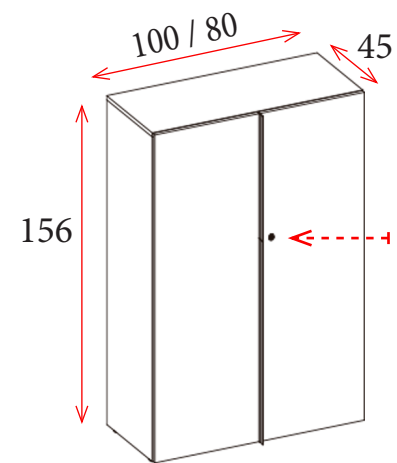

Armario con puertas batientes y 3 estantes
100: **453 €** Ref. JGG64156101
80: **424 €** Ref. JGG64156081