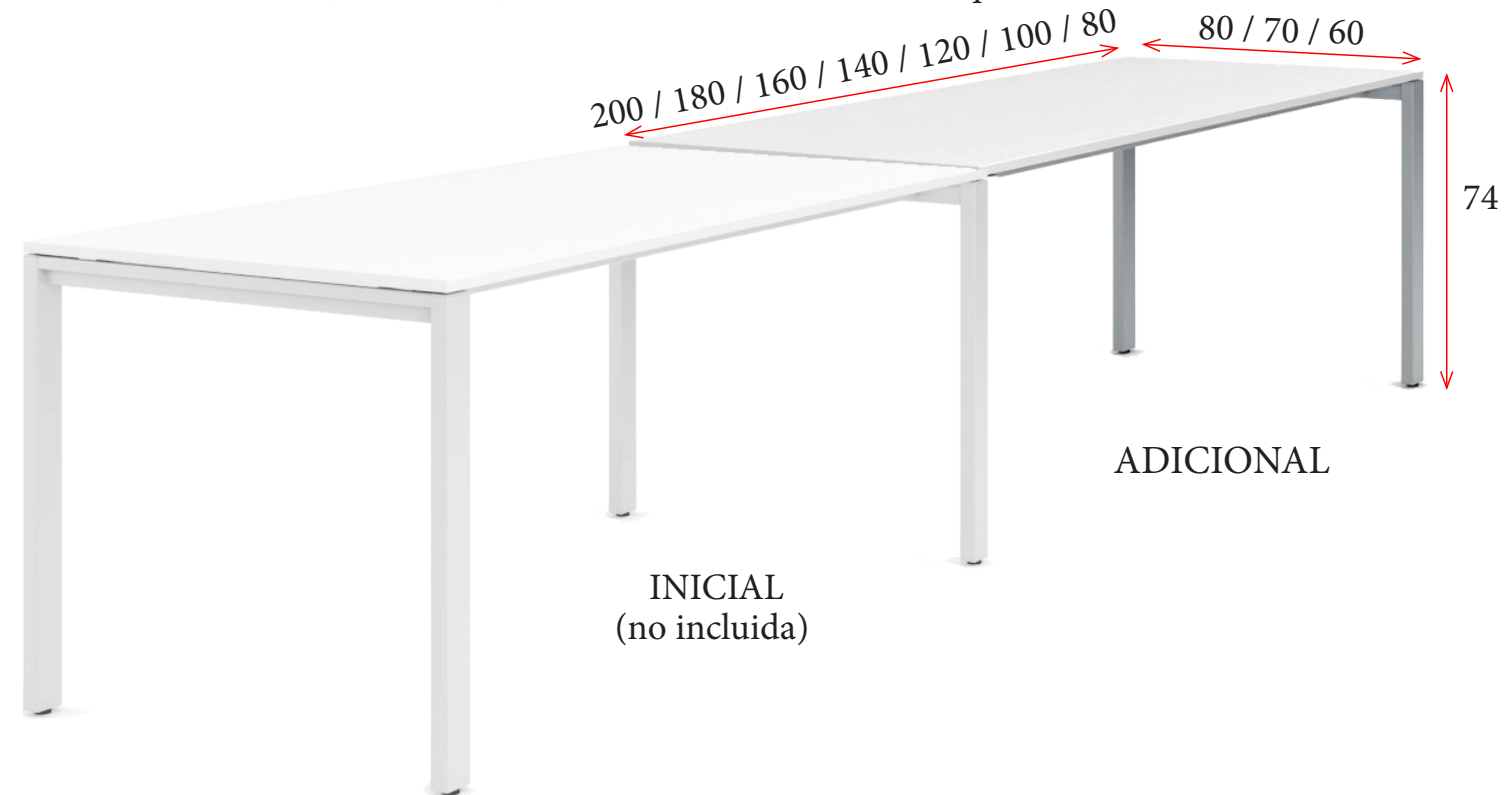

Ancho 30 cm - **280 €**

Ref. JGGACM2ETE

Ancho 42 cm - **283 €**

Ref. JGGACM3TE

Ancho 30 cm - **280 €**

Ref. JGGACM3ETE

Opcional - bandeja porta-lápices **10 €** Ref. JGGACBAN42 (Solo para cajoneras de ancho 42 cm).

## MESAS ADICIONALES

Se forma con 1 mesa inicial (no incluida) + todas las mesas adicionales que necesite.