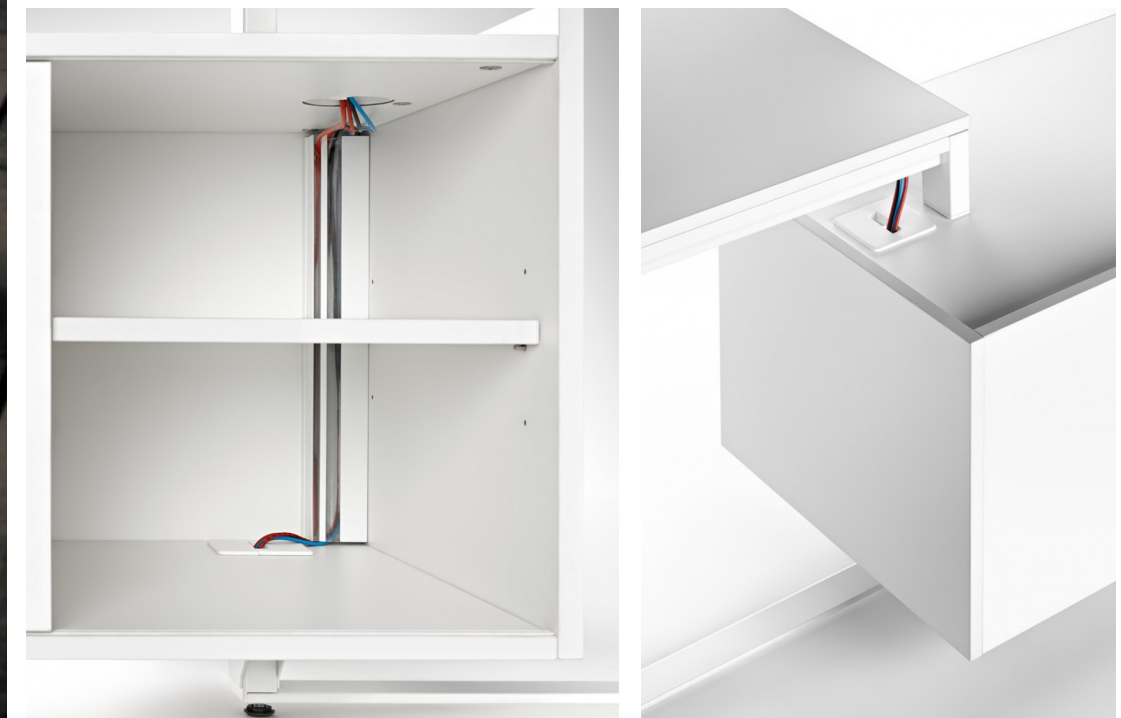

# Serie ADAPTA PLUS

**1** Patas metálicas en forma de U invertida unidas por 2 vigas con canales de plástico preparados para la canalización del cableado.

BLANCO RAL 9003  
(B)

ALUMINIO  
(L)

NEGRO MATE  
(NM)