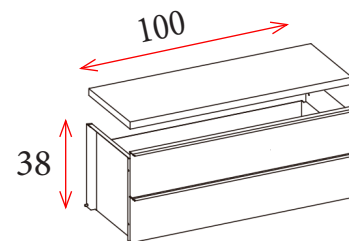

321 € Ref. JGG64CAJ100

DIVISIÓN METÁLICA

Colores aluminio (L), blanco (B), negro mate (NM), mostaza ral 1032 (MZ), salmón ral 3012 (SM) y turquesa ral 5018 (TQ).