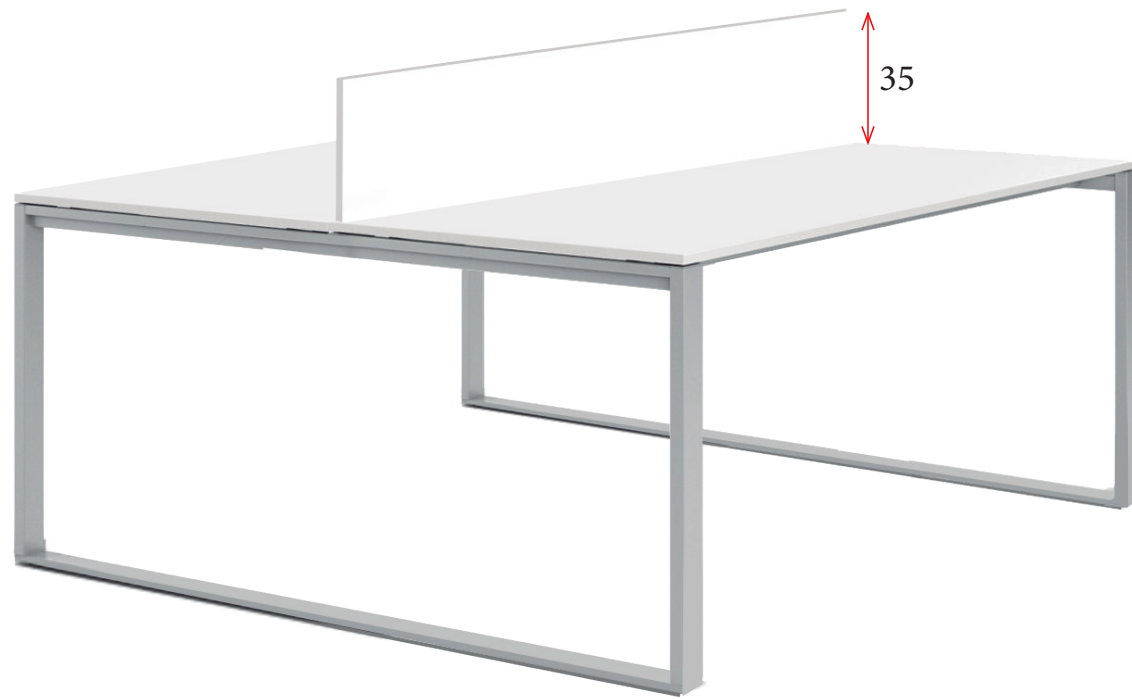

PANTALLAS SEPARADORAS DE MELAMINA PARA MESAS DOBLES