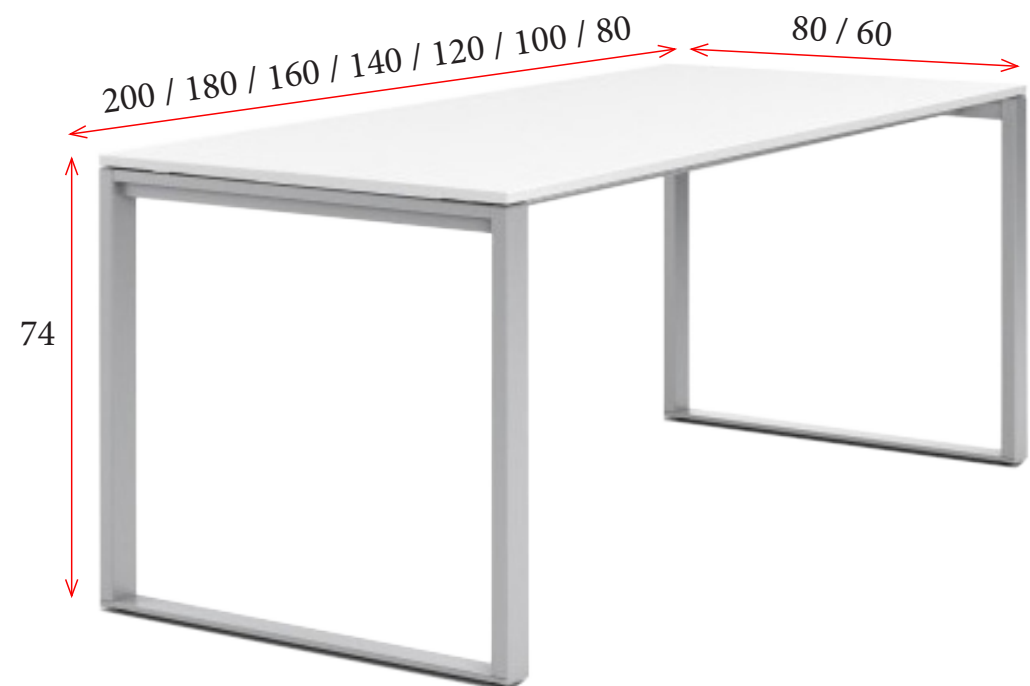

MESAS INDEPENDIENTES O INICIALES

Fondo 80 cm

- 200x80: **413 €** Ref. JGGA2M200
- 180x80: **403 €** Ref. JGGA2M180
- 160x80: **391 €** Ref. JGGA2M160
- 140x80: **379 €** Ref. JGGA2M140
- 120x80: **365 €** Ref. JGGA2M120
- 100x80: **353 €** Ref. JGGA2M100
- 80x80: **341 €** Ref. JGGA2M080

Fondo 60 cm

- 200x60: **384 €** Ref. JGGA2M202
- 180x60: **374 €** Ref. JGGA2M182
- 160x60: **362 €** Ref. JGGA2M162
- 140x60: **352 €** Ref. JGGA2M142
- 120x60: **341 €** Ref. JGGA2M122
- 100x60: **329 €** Ref. JGGA2M102
- 80x60: **319 €** Ref. JGGA2M082