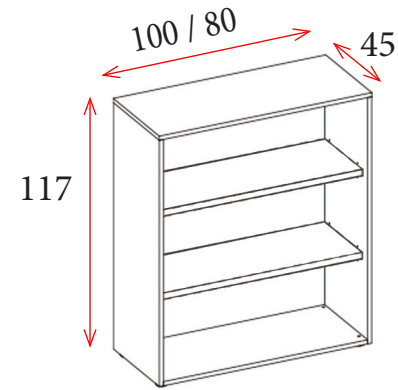

ARMARIOS ALTURA 117 CM

Armario con 2 estantes
100: **259 €** Ref. JGG64117100
80: **242 €** Ref. JGG64117080