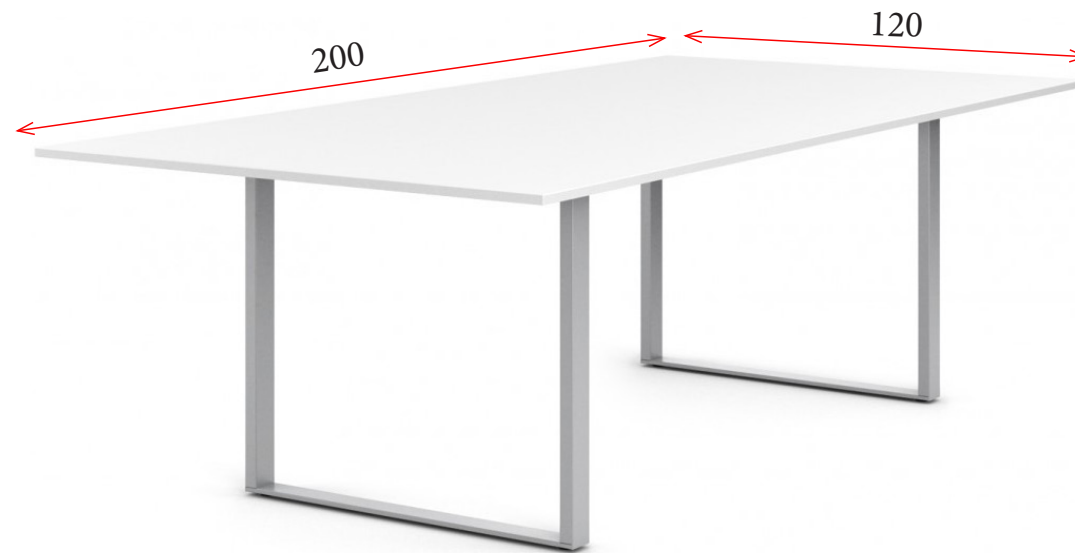

Para mesas dobles con 2 tableros - espesor 28 mm

200 (175x48 - altura sobremesa 35 cm): **240 €** Ref. JGGAPBD200  
 180 (155x48 - altura sobremesa 35 cm): **222 €** Ref. JGGAPBD180  
 160 (135x48 - altura sobremesa 35 cm): **207 €** Ref. JGGAPBD160  
 140 (115x48 - altura sobremesa 35 cm): **193 €** Ref. JGGAPBD140  
 120 ( 95x48 - altura sobremesa 35 cm): **178 €** Ref. JGGAPBD120

Para mesas dobles con 1 tablero - espesor 28 mm

200 (180x35): **275 €** Ref. JGGAPB200  
 180 (160x35): **256 €** Ref. JGGAPB180  
 160 (140x35): **238 €** Ref. JGGAPB160  
 140 (120x35): **224 €** Ref. JGGAPB140  
 120 (110x35): **212 €** Ref. JGGAPB120

Colores disponibles pantallas 13 mm (S1)

Colores disponibles pantallas 28 mm (S2)

MESAS DE REUNIONES ADAPTA

Ø160: **515 €** Ref. JGGA2JD160  
 Ø140: **460 €** Ref. JGGA2JD140  
 Ø120: **414 €** Ref. JGGA2JD120