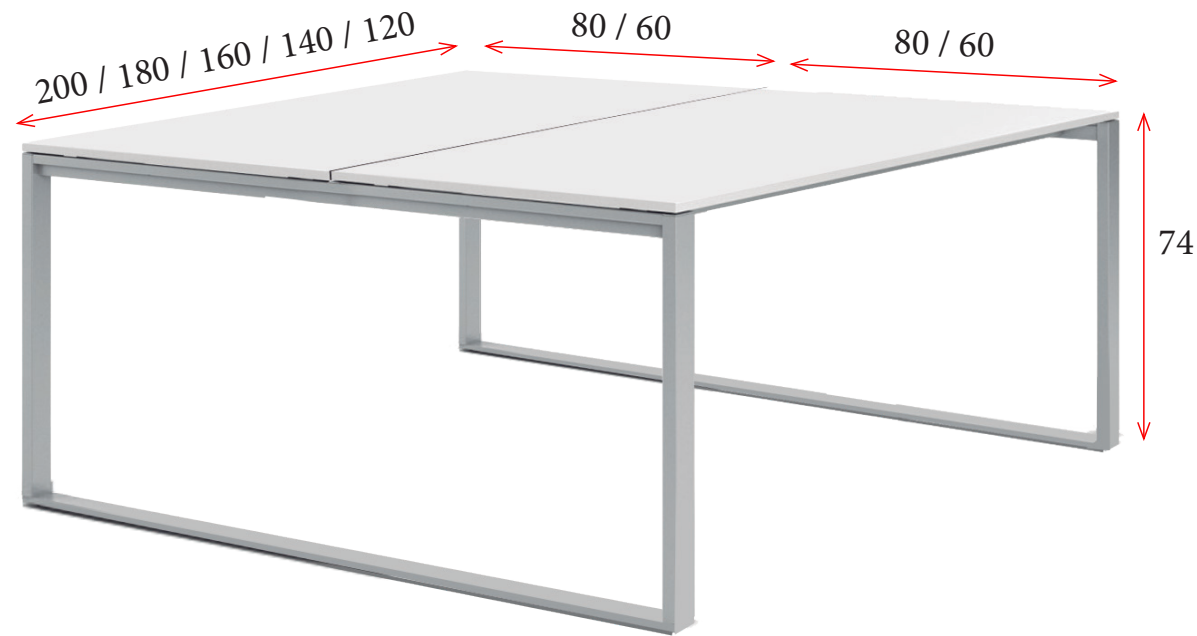

MÓDULO AUXILIAR OPERATIVO

DETALLE TAPETA PASACABLES

Sin tapeta pasacables  
**582 €** Ref. JGGA2MA01

Con tapeta pasacables  
 (derecha o izquierda)  
**617 €** Ref. JGGA2MA01TD/I

MESAS DOBLES CON 2 TABLEROS