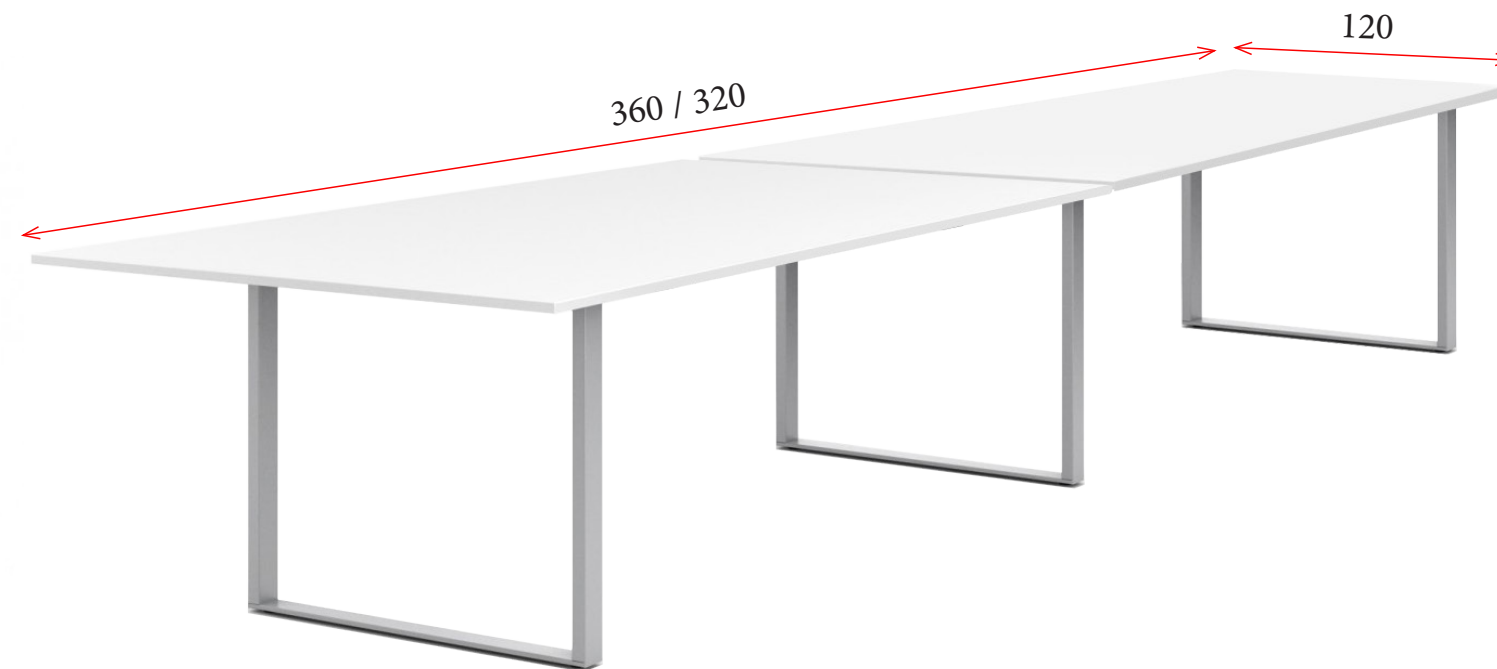

240x120: **520 €** Ref. JGGA2J240
200x120: **488 €** Ref. JGGA2J200

360x120: **782 €** Ref. JGGA2J360
320x120: **750 €** Ref. JGGA2J320

MESAS DE REUNIONES QUADRAT