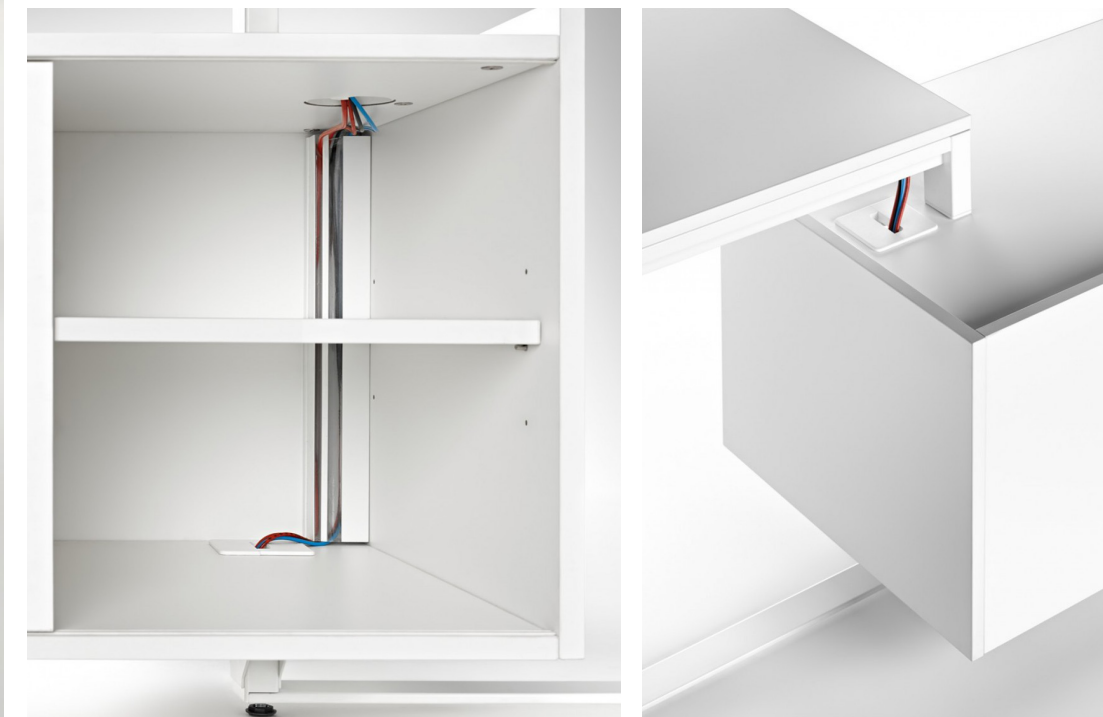

# Serie ADAPTA 2PLUS

**1** Patas metálicas cerradas unidas por 2 vigas con canales de plástico preparados para la canalización del cableado.

BLANCO RAL 9003  
(B)

ALUMINIO  
(L)

NEGRO MATE  
(NM)

**2** Tapas de mesa y faldones de melamina de 19 mm de grosor disponibles en los siguientes acabados: