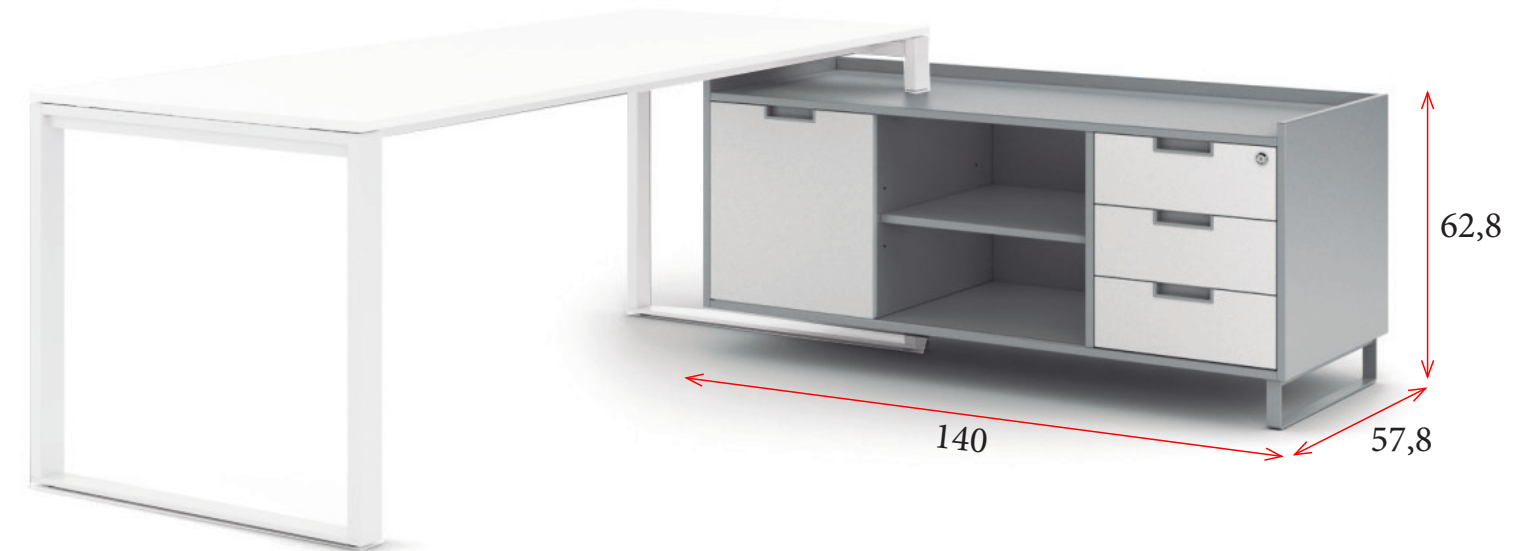

MÓDULO AUXILIAR OPERATIVO

DETALLE TAPETA PASACABLES

Sin tapeta pasacables
582 € Ref. JGGA2MA01

Con tapeta pasacables
(derecha o izquierda)
617 € Ref. JGGA2MA01TD/I