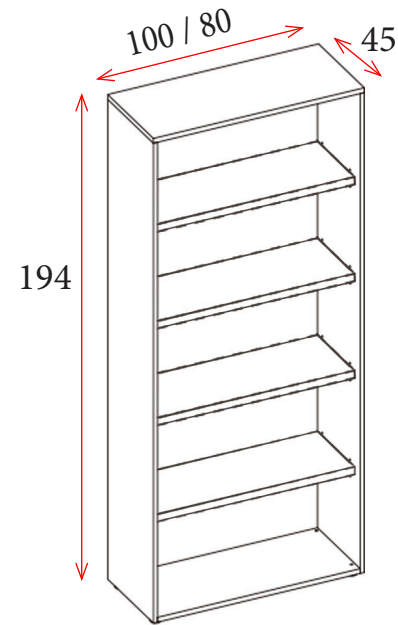

**3** Puertas y frentes de cajones de melamina disponibles en los siguientes acabados:

**4** Tiradores fabricados en extrusión de aluminio disponibles en los siguientes acabados:

ARMARIOS ALTURA 194 CM

Armario con 4 estantes  
100: **341 €** Ref. JGG64194100  
80: **312 €** Ref. JGG64194080