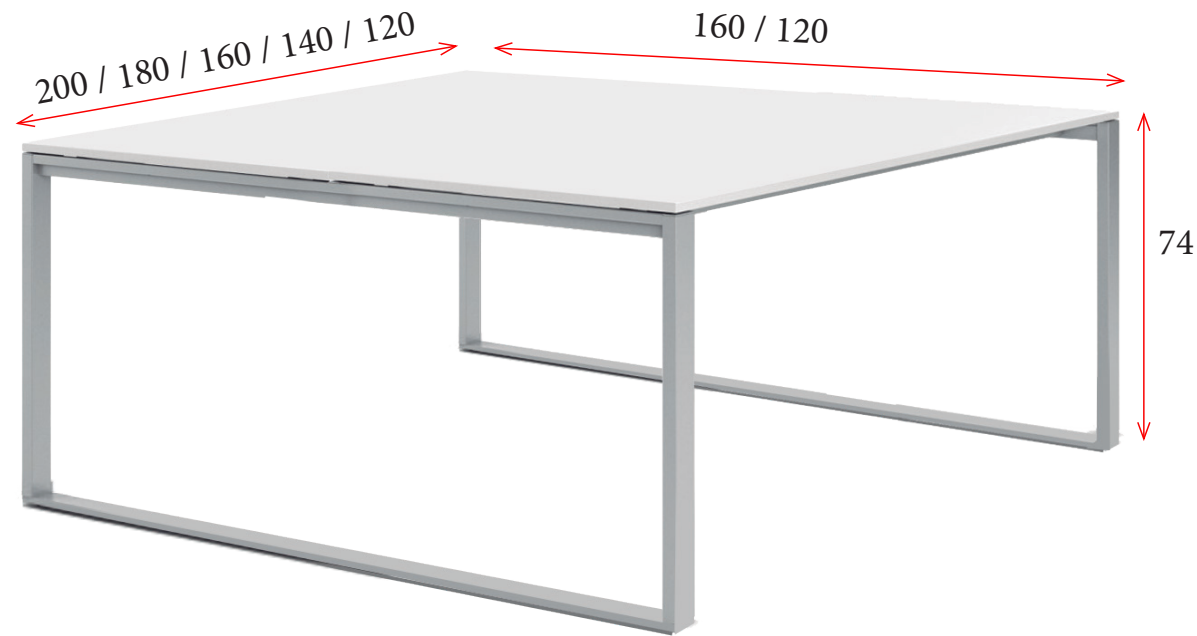

MESAS DOBLES CON 1 TABLERO

Fondo 160 cm

200x160:	665 €	Ref. JGGA2BP200
180x160:	644 €	Ref. JGGA2BP180
160x160:	621 €	Ref. JGGA2BP160
140x160:	576 €	Ref. JGGA2BP140
120x160:	556 €	Ref. JGGA2BP120

Fondo 120 cm

200x120:	571 €	Ref. JGGA2BP202
180x120:	553 €	Ref. JGGA2BP182
160x120:	531 €	Ref. JGGA2BP162
140x120:	526 €	Ref. JGGA2BP142
120x120:	518 €	Ref. JGGA2BP122

⚠ Mesas dobles mecanizadas para poder instalar pantallas separadoras. ⚠
Si no lleva pantallas, consultar.