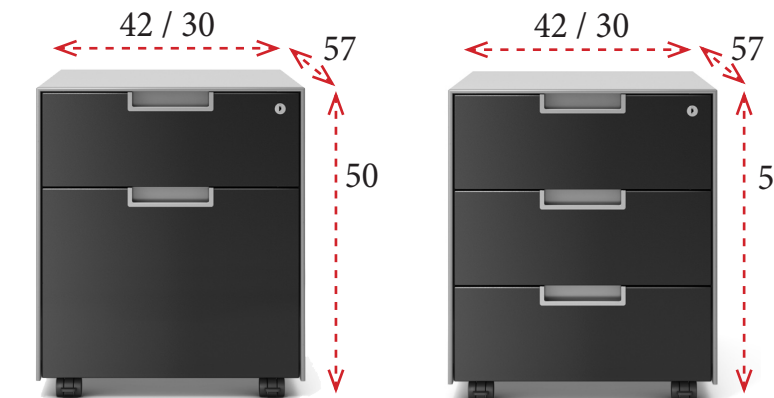

Cajoneras con ruedas de melamina equipadas con cerradura y tiradores de asa.

**236 €** Ref. JGGAC3

**236 €** Ref. JGGAC2

CAJONERAS METÁLICAS

Cajoneras con ruedas con cuerpo y frentes metálicos o con cuerpo metálico y frentes de melamina. Equipadas con cerradura y tiradores embutidos.