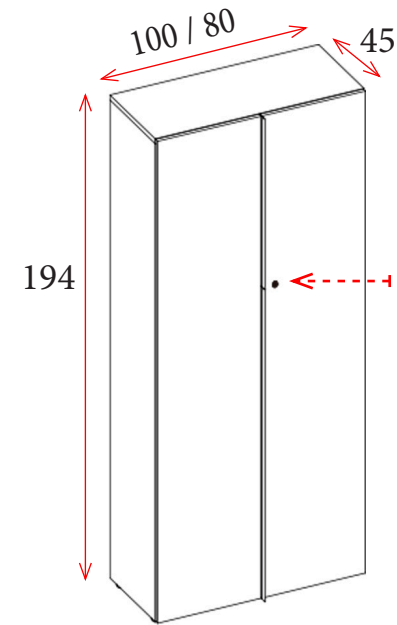

**3** Puertas y frentes de cajones de melamina disponibles en los siguientes acabados:

**4** Tiradores fabricados en extrusión de aluminio disponibles en los siguientes acabados:

ARMARIOS ALTURA 194 CM

Armario con 4 estantes  
100: **341 €** Ref. JGG64194100  
80: **312 €** Ref. JGG64194080