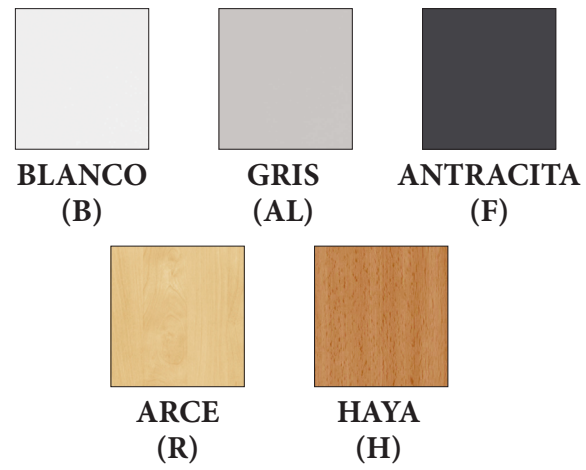

Modelo CADDY 1

Mueble auxiliar con ruedas para cualquier entorno de oficina. Disponible en melamina en varios colores.

CADDY 1
317 €
Ref. NOWCAD1

Modelo CADDY 2

Mueble auxiliar con ruedas para cualquier entorno de oficina. Disponible en melamina en varios colores.