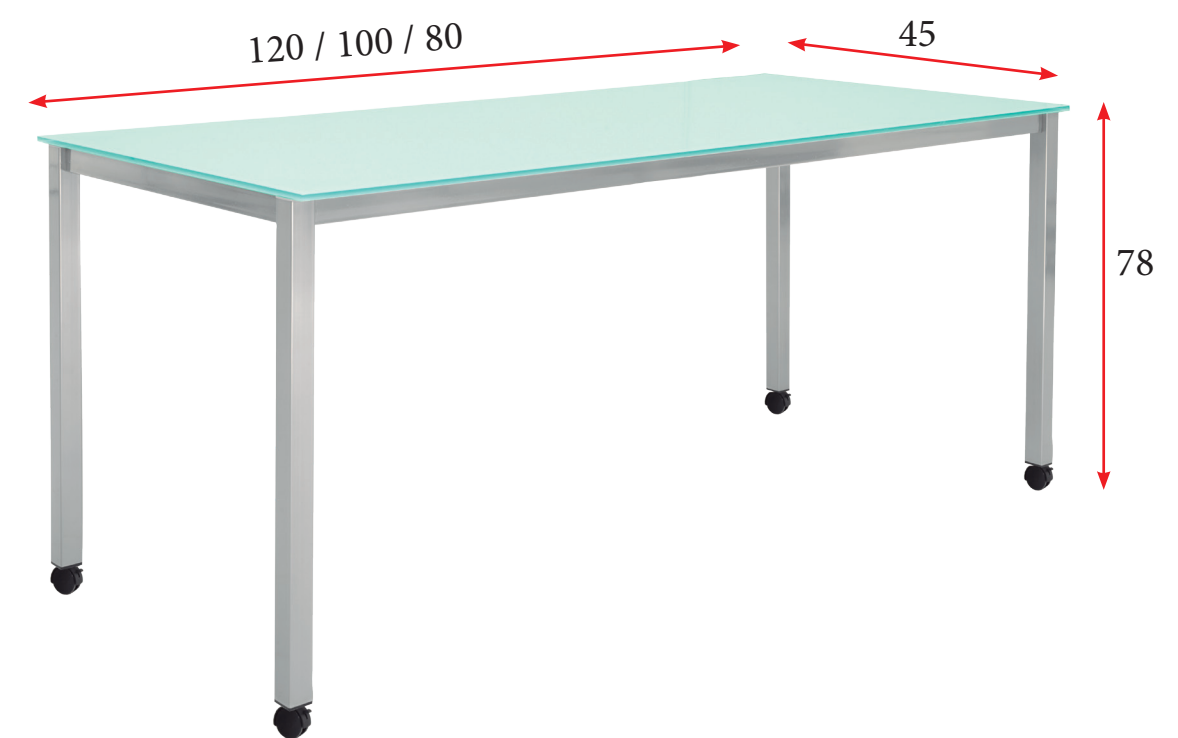

80x45: **144 €** Ref. C268P4R0845
100x45: **148 €** Ref. C268P4R1045
120x45: **152 €** Ref. C268P4R1245