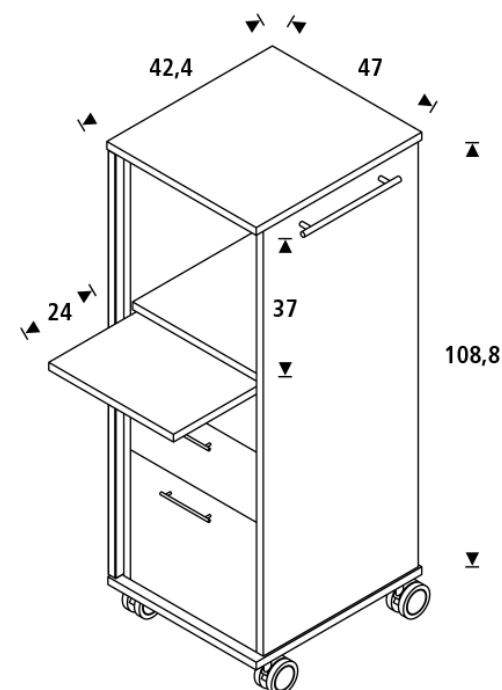

DESK 4037
834 €
Ref. R60RD4037