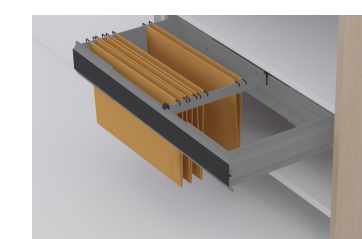

ROBLE
OSCURO
(RV)

Altura 74 cm
344 € Ref. IMA0362W
 Altura 115 cm
399 € Ref. IMA0N62W

ELEMENTOS OPCIONALES PARA ORGATOWER

Cajón opcional para guardar objetos
 39x36 cm **28 €**
 Ref. IMAORG60

Bastidor para 1 fila de carpetas colgantes
135 €
 Ref. IMAORGBCC

Mesa alta de trabajo para satisfacer las necesidades de los trabajos realizados de pie. Con una estructura inferior que permite almacenar objetos. Esta mesa puede ser utilizada como mesa de trabajo o mesa de reunión en entornos de oficina e industriales.