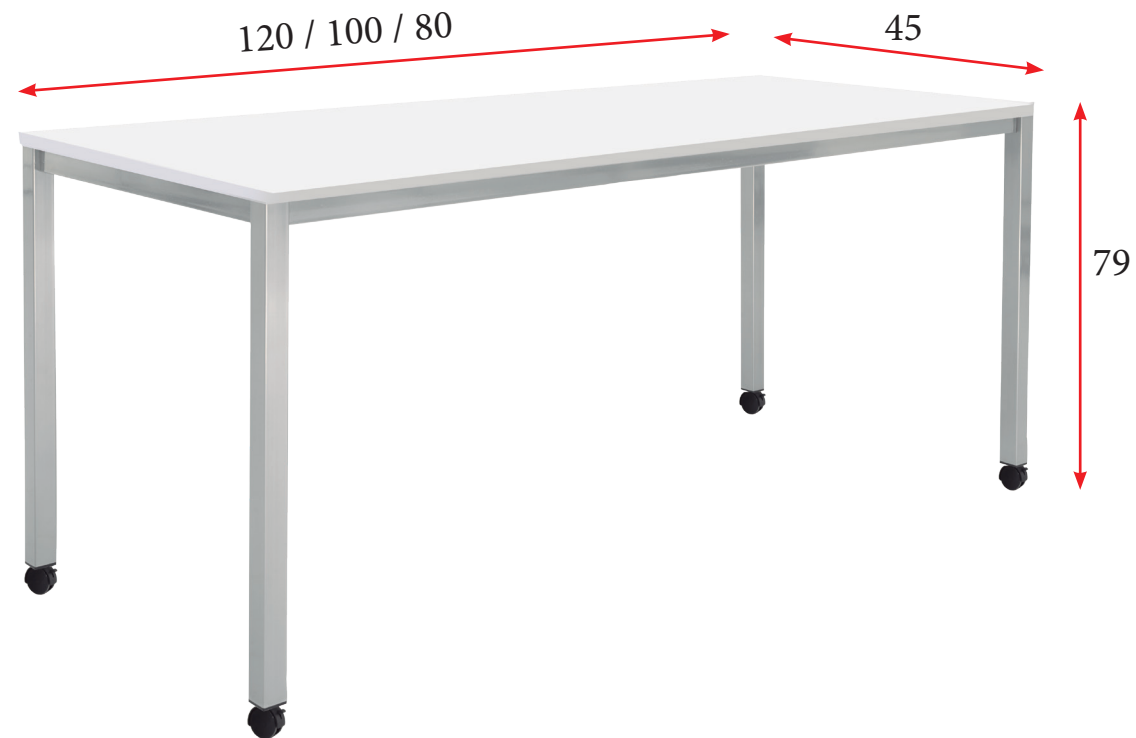

Tableros de melamina

80x45: **112 €** Ref. C268P4R0845
100x45: **117 €** Ref. C268P4R1045
120x45: **123 €** Ref. C268P4R1245

MESAS CON TABLERO DE CRISTAL

Estructura perimetral de metal con 4 patas de 4x4 cm en color blanco (B), gris (G) o antracita (A). Ruedas con freno en color negro. Tapas de mesa de cristal mateado de 5+5 mm de grosor.