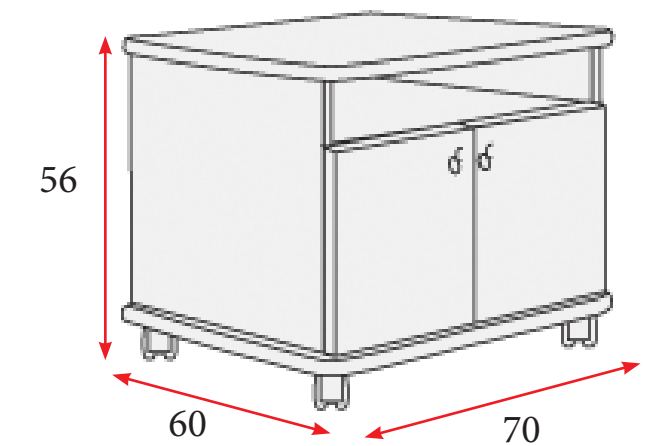

Modelo COPY 60

Una solución práctica e indispensable en cualquier oficina. Un mueble funcional, pensado para optimizar el espacio y facilitar el trabajo con diferentes equipos como faxes, fotocopiadoras o impresoras. Disponible en color Blanco.