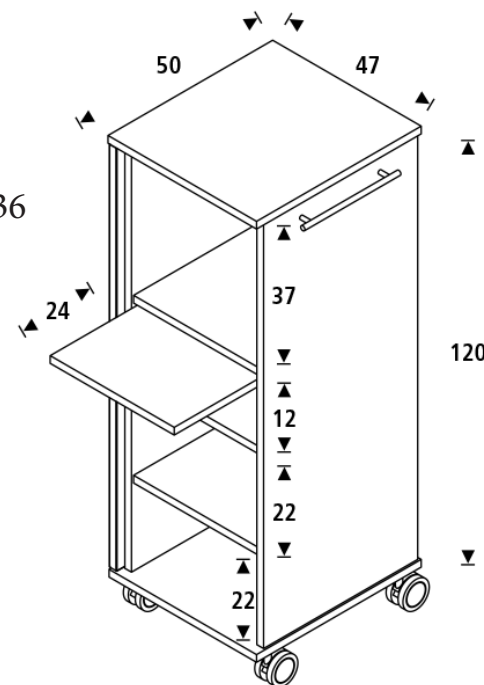

DESK 4036
753 €
Ref. R60RD4036

DESK 4037
834 €
Ref. R60RD4037