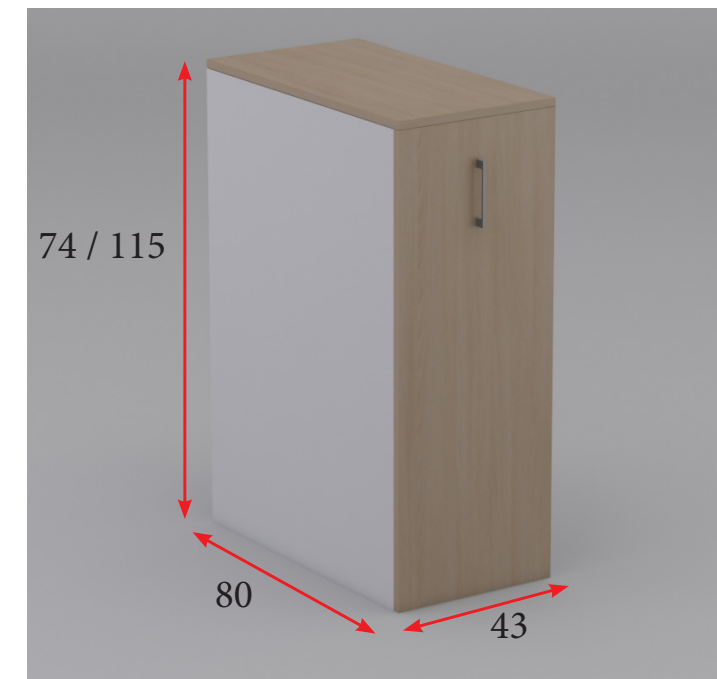

ROBLE
OSCURO
(RV)

Altura 74 cm
344 € Ref. IMA0362W
 Altura 115 cm
399 € Ref. IMA0N62W

ELEMENTOS OPCIONALES PARA ORGATOWER

Cajón opcional para guardar objetos
 39x36 cm **28 €**
 Ref. IMAORG60

Bastidor para 1 fila de carpetas colgantes
135 €
 Ref. IMAORGBCC