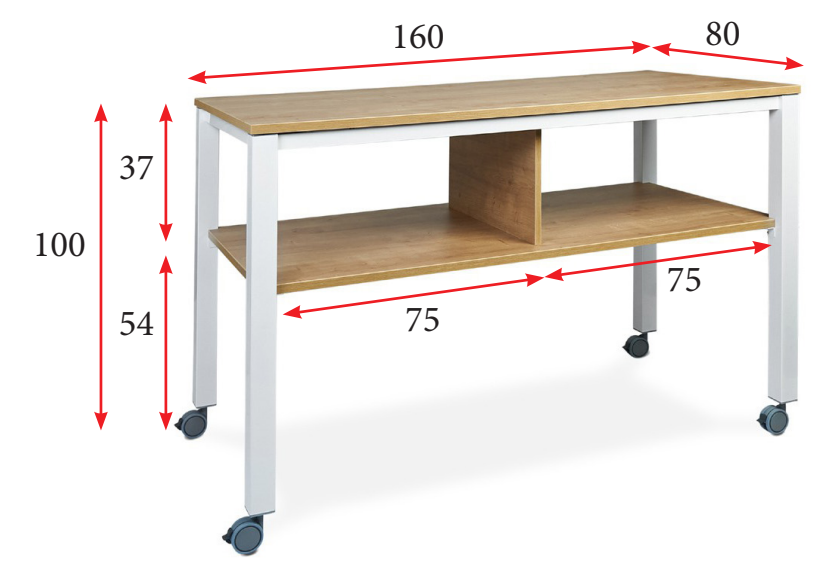

Mesa alta de trabajo para satisfacer las necesidades de los trabajos realizados de pie. Con una estructura inferior que permite almacenar objetos. Esta mesa puede ser utilizada como mesa de trabajo o mesa de reunión en entornos de oficina e industriales.

Patas metálicas

BLANCO
(B)

GRIS
(G)

BLANCO
(B)

GRIS
(G)

ROBLE
(R)

Tableros

545 €
Ref. R60RD2008

CARROS CROMADOS

Carros de acero cromado con ruedas y asa tirador para mejorar su maniobrabilidad. Los estantes son regulables cada 25 mm. Equipado con ruedas de 100 mm de diámetro, 2 de ellas con freno. Cargas de hasta 250 kg. Para calcular la anchura total del carro es necesario añadir 120 mm del asa a la largura del estante.