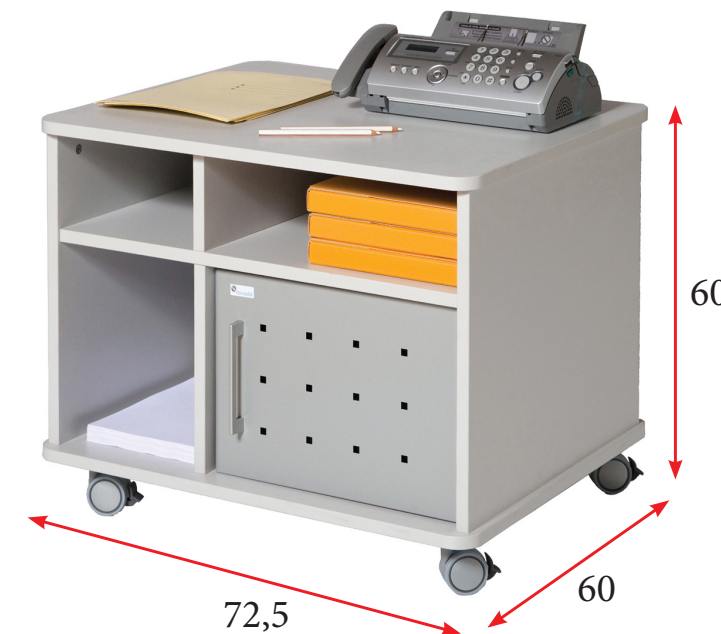

MULTI 4020
285 €
Ref. R60MA4020