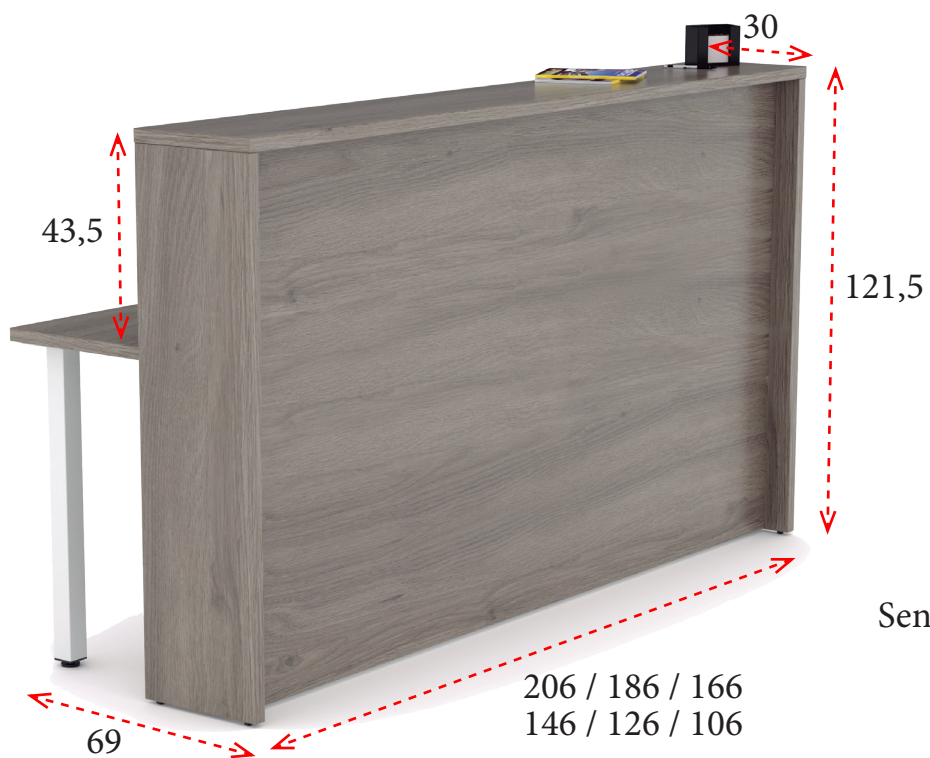

MOSTRADOR RECTO (mesa incluida)

FRONTAL CON 1 PANEL

- 206: **340 €** Ref. C268MO0006
- 186: **313 €** Ref. C268MO0005
- 166: **286 €** Ref. C268MO0004
- 146: **268 €** Ref. C268MO0003
- 126: **252 €** Ref. C268MO0002
- 106: **241 €** Ref. C268MO0001

⚠ Uniones necesarias para la unión de mostradores. ⚠

Sencilla - Para unir un mostrador alto y uno bajo

12 € Ref. C268MO3010

Doble - Para unir dos mostradores altos

12 € Ref. C268MO3020