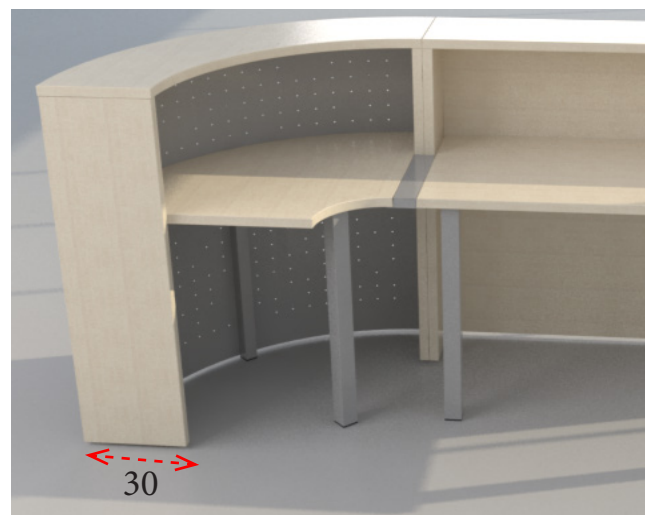

Sencilla - Para unir un mostrador alto y uno bajo

12 € Ref. C268MO3010

Doble - Para unir dos mostradores altos

12 € Ref. C268MO3020

MOSTRADOR CURVO 90° (mesa incluida)

VISTA INTERIOR

FRONTAL METÁLICO

324 € Ref. C268MO3001