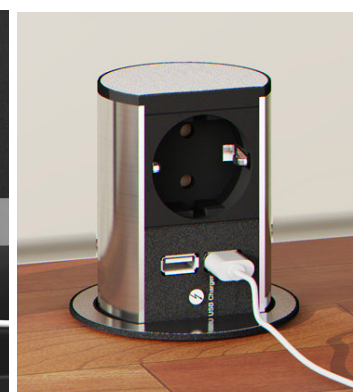

Cajeado incluido.

ELEVATOR

Elevator acero inoxidable compuesto por 2 enchufes **119 €** Ref. B95ELE1 o 1 enchufe y 2 usb cargador tipo A **162 €** Ref. B95ELE5

Elevator negro mate compuesto por 2 enchufes **132 €** Ref. B95ELE1N o 1 enchufe y 2 usb cargador tipo A **177 €** Ref. B95ELE5N