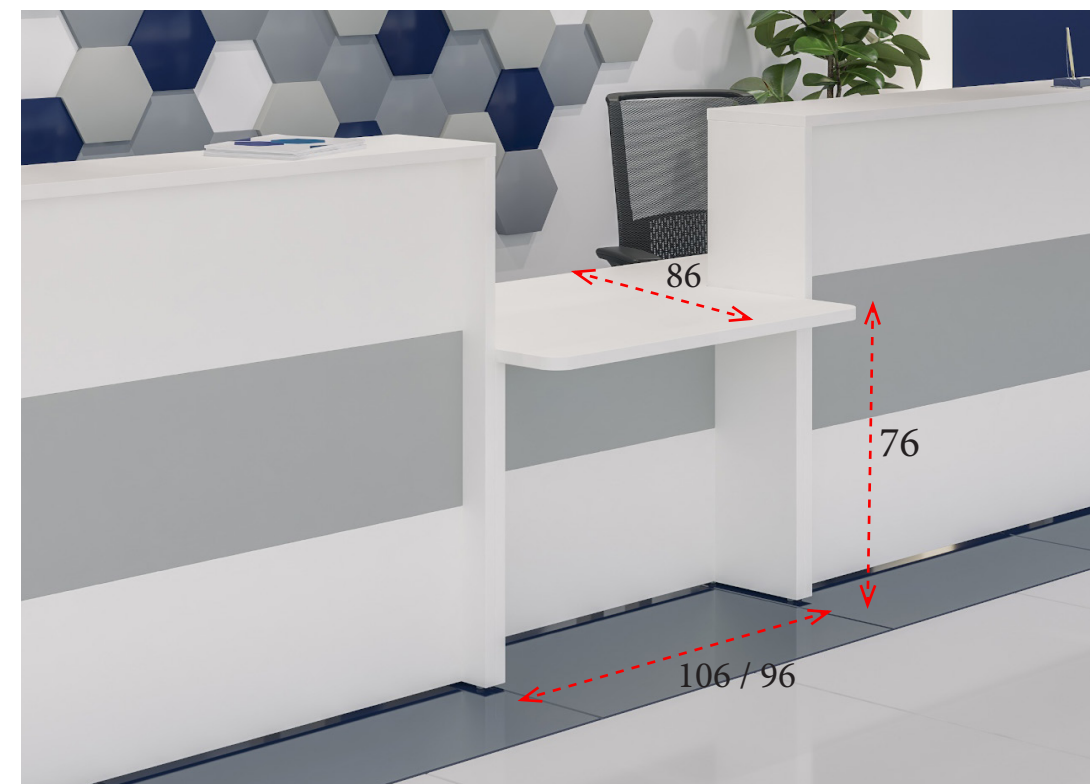

MOSTRADOR ATENCIÓN PERSONLIZADA

FRONTAL CON 1 PANEL

- 106: **187 €** Ref. C268MO2002
- 86: **164 €** Ref. C268MO2001

FRONTAL CON 2 PANELES

- 106: **203 €** Ref. C268MO2012
- 86: **180 €** Ref. C268MO2011