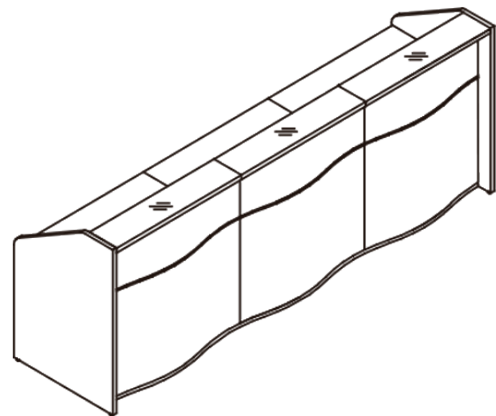

MOSTRADORES WAVE

Tapas de mesa de 28 mm de grosor
equipadas de serie con una tapeta pasacables de Ø80 mm.

1 Costados y tapas de mesa en melamina de 28 mm en color blanco.
 Todos los tableros equipados de serie con una tapeta pasacables de Ø80 mm.

BLANCO

2 Tapas de mostrador de melamina de 36 mm con cristal de 4 mm en color blanco.

BLANCO

3 Frontales de mostrador en HPL brillo blanco o mate color beige, trufa, rojo, gris, verde claro, verde oscuro, azul oscuro y celeste.

BLANCO ALTO BRILLO BEIGE MATE TRUFA MATE ROJO MATE GRIS MATE

VERDE CLARO MATE VERDE OSCURO MATE AZUL OSCURO MATE CELESTE MATE

4 Franja decorativa en frontal de mostrador siempre en color aluminio.

Referencia MDDWAV11 - Medidas **W1** - 80,6 cm **W2** - 77 cm **Altura** - 110,3 cm
Referencia MDDWAV12 - Medidas **W1** - 102,6 cm **W2** - 77 cm **Altura** - 110,3 cm

Referencia MDDWAV13 - Medidas **W1** - 155,6 cm **W2** - 77 cm **Altura** - 110,3 cm
Referencia MDDWAV14 - Medidas **W1** - 199,6 cm **W2** - 77 cm **Altura** - 110,3 cm

Presupuesto
sin
compromiso,
consultar