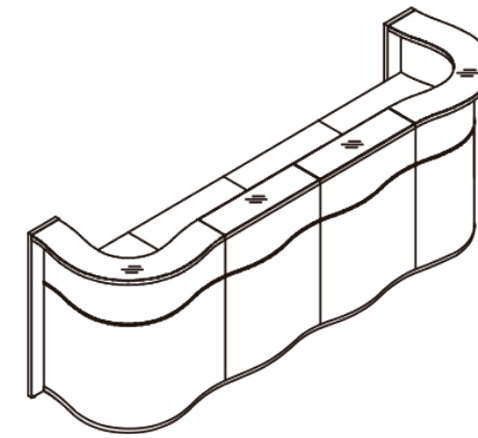

MOSTRADORES WAVE

Tapas de mesa de 28 mm de grosor
equipadas de serie con una tapeta pasacables de Ø80 mm.

1 Costados y tapas de mesa en melamina de 28 mm en color blanco.
 Todos los tableros equipados de serie con una tapeta pasacables de Ø80 mm.

Referencia MDDWAV13 - Medidas **W1** - 155,6 cm **W2** - 77 cm **Altura** - 110,3 cm
Referencia MDDWAV14 - Medidas **W1** - 199,6 cm **W2** - 77 cm **Altura** - 110,3 cm

Presupuesto
sin
compromiso,
consultar

Referencia MDDWAV15 - Medidas **W1** - 230,6 cm **W2** - 77 cm **Altura** - 110,3 cm
Referencia MDDWAV16 - Medidas **W1** - 296,6 cm **W2** - 77 cm **Altura** - 110,3 cm

Referencia MDDWAV19 - Medidas **W1** - 349,6 cm **W2** - 77 cm **Altura** - 110,3 cm
Referencia MDDWAV20 - Medidas **W1** - 393,6 cm **W2** - 77 cm **Altura** - 110,3 cm

Referencia MDDWAV22 - Medidas **W1** - 162,4 cm **W2** - 84,1 cm **Altura** - 110,3 cm

Referencia MDDWAV23 - Medidas **W1** - 312,4 cm **W2** - 84,1 cm **Altura** - 110,3 cm
 Referencia MDDWAV24 - Medidas **W1** - 356,4 cm **W2** - 84,1 cm **Altura** - 110,3 cm