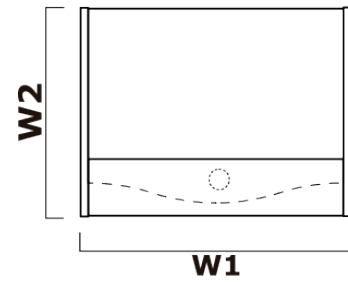

Referencia MDDWAV11 - Medidas **W1** - 80,6 cm **W2** - 77 cm **Altura** - 110,3 cm
Referencia MDDWAV12 - Medidas **W1** - 102,6 cm **W2** - 77 cm **Altura** - 110,3 cm