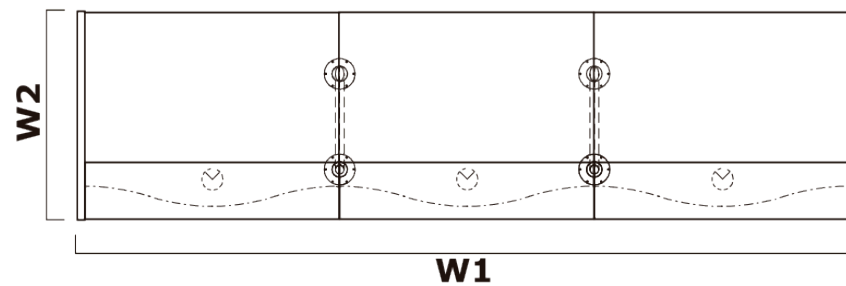

BLANCO ALTO BRILLO BEIGE MATE TRUFA MATE ROJO MATE GRIS MATE

VERDE CLARO MATE VERDE OSCURO MATE AZUL OSCURO MATE CELESTE MATE

4 Franja decorativa en frontal de mostrador siempre en color aluminio.

Referencia MDDWAV11 - Medidas **W1** - 80,6 cm **W2** - 77 cm **Altura** - 110,3 cm
Referencia MDDWAV12 - Medidas **W1** - 102,6 cm **W2** - 77 cm **Altura** - 110,3 cm

Referencia MDDWAV13 - Medidas **W1** - 155,6 cm **W2** - 77 cm **Altura** - 110,3 cm
Referencia MDDWAV14 - Medidas **W1** - 199,6 cm **W2** - 77 cm **Altura** - 110,3 cm

Presupuesto
sin
compromiso,
consultar

Referencia MDDWAV15 - Medidas **W1** - 230,6 cm **W2** - 77 cm **Altura** - 110,3 cm
Referencia MDDWAV16 - Medidas **W1** - 296,6 cm **W2** - 77 cm **Altura** - 110,3 cm

Referencia MDDWAV19 - Medidas **W1** - 349,6 cm **W2** - 77 cm **Altura** - 110,3 cm
Referencia MDDWAV20 - Medidas **W1** - 393,6 cm **W2** - 77 cm **Altura** - 110,3 cm

Mano derecha

Mano izquierda

Referencia MDDWAV49D/I - Medidas **W1** - 85,8 cm **W2** - 92,5 cm **Altura** - 110,3 cm

Presupuesto
sin
compromiso,
consultar

Mano izquierda

Mano derecha

Referencia MDDWAV27D/I - Medidas **W1** - 177,6 cm **W2** - 103,4 cm **Altura** - 110,3 cm
 Referencia MDDWAV28D/I - Medidas **W1** - 199,6 cm **W2** - 103,4 cm **Altura** - 110,3 cm
 Referencia MDDWAV29D/I - Medidas **W1** - 252,6 cm **W2** - 103,4 cm **Altura** - 110,3 cm
 Referencia MDDWAV30D/I - Medidas **W1** - 296,6 cm **W2** - 103,4 cm **Altura** - 110,3 cm