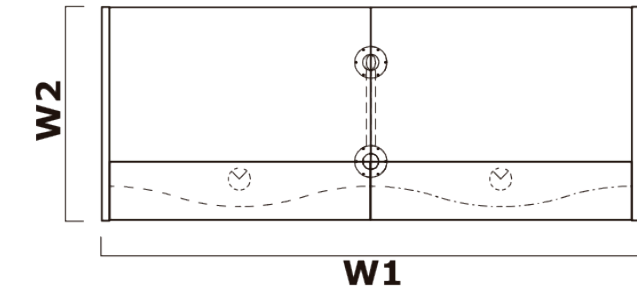

BLANCO ALTO BRILLO BEIGE MATE TRUFA MATE ROJO MATE GRIS MATE

VERDE CLARO MATE VERDE OSCURO MATE AZUL OSCURO MATE CELESTE MATE

4 Franja decorativa en frontal de mostrador siempre en color aluminio.

Referencia MDDWAV11 - Medidas **W1** - 80,6 cm **W2** - 77 cm **Altura** - 110,3 cm
Referencia MDDWAV12 - Medidas **W1** - 102,6 cm **W2** - 77 cm **Altura** - 110,3 cm

Referencia MDDWAV13 - Medidas **W1** - 155,6 cm **W2** - 77 cm **Altura** - 110,3 cm
Referencia MDDWAV14 - Medidas **W1** - 199,6 cm **W2** - 77 cm **Altura** - 110,3 cm

Presupuesto
sin
compromiso,
consultar

Referencia MDDWAV15 - Medidas **W1** - 230,6 cm **W2** - 77 cm **Altura** - 110,3 cm
Referencia MDDWAV16 - Medidas **W1** - 296,6 cm **W2** - 77 cm **Altura** - 110,3 cm

Referencia MDDWAV19 - Medidas **W1** - 349,6 cm **W2** - 77 cm **Altura** - 110,3 cm
Referencia MDDWAV20 - Medidas **W1** - 393,6 cm **W2** - 77 cm **Altura** - 110,3 cm

Mano derecha

Mano izquierda

Referencia MDDWAV49D/I - Medidas **W1** - 85,8 cm **W2** - 92,5 cm **Altura** - 110,3 cm

Presupuesto
sin
compromiso,
consultar

Mano izquierda

Mano derecha

Referencia MDDWAV27D/I - Medidas **W1** - 177,6 cm **W2** - 103,4 cm **Altura** - 110,3 cm
 Referencia MDDWAV28D/I - Medidas **W1** - 199,6 cm **W2** - 103,4 cm **Altura** - 110,3 cm
 Referencia MDDWAV29D/I - Medidas **W1** - 252,6 cm **W2** - 103,4 cm **Altura** - 110,3 cm
 Referencia MDDWAV30D/I - Medidas **W1** - 296,6 cm **W2** - 103,4 cm **Altura** - 110,3 cm