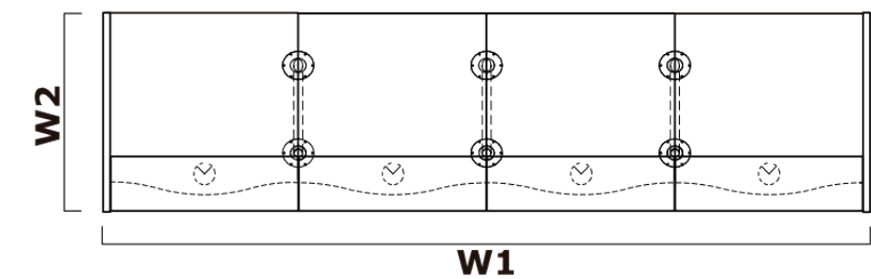

BLANCO ALTO BRILLO BEIGE MATE TRUFA MATE ROJO MATE GRIS MATE

VERDE CLARO MATE VERDE OSCURO MATE AZUL OSCURO MATE CELESTE MATE

4 Franja decorativa en frontal de mostrador siempre en color aluminio.

Referencia MDDWAV11 - Medidas **W1** - 80,6 cm **W2** - 77 cm **Altura** - 110,3 cm
Referencia MDDWAV12 - Medidas **W1** - 102,6 cm **W2** - 77 cm **Altura** - 110,3 cm

Referencia MDDWAV13 - Medidas **W1** - 155,6 cm **W2** - 77 cm **Altura** - 110,3 cm
Referencia MDDWAV14 - Medidas **W1** - 199,6 cm **W2** - 77 cm **Altura** - 110,3 cm

Presupuesto
sin
compromiso,
consultar

Referencia MDDWAV15 - Medidas **W1** - 230,6 cm **W2** - 77 cm **Altura** - 110,3 cm
Referencia MDDWAV16 - Medidas **W1** - 296,6 cm **W2** - 77 cm **Altura** - 110,3 cm

Referencia MDDWAV19 - Medidas **W1** - 349,6 cm **W2** - 77 cm **Altura** - 110,3 cm
Referencia MDDWAV20 - Medidas **W1** - 393,6 cm **W2** - 77 cm **Altura** - 110,3 cm

Mano derecha

Mano izquierda

Referencia MDDWAV49D/I - Medidas **W1** - 85,8 cm **W2** - 92,5 cm **Altura** - 110,3 cm

Presupuesto
sin
compromiso,
consultar

Mano izquierda

Mano derecha

Referencia MDDWAV27D/I - Medidas **W1** - 177,6 cm **W2** - 103,4 cm **Altura** - 110,3 cm
 Referencia MDDWAV28D/I - Medidas **W1** - 199,6 cm **W2** - 103,4 cm **Altura** - 110,3 cm
 Referencia MDDWAV29D/I - Medidas **W1** - 252,6 cm **W2** - 103,4 cm **Altura** - 110,3 cm
 Referencia MDDWAV30D/I - Medidas **W1** - 296,6 cm **W2** - 103,4 cm **Altura** - 110,3 cm