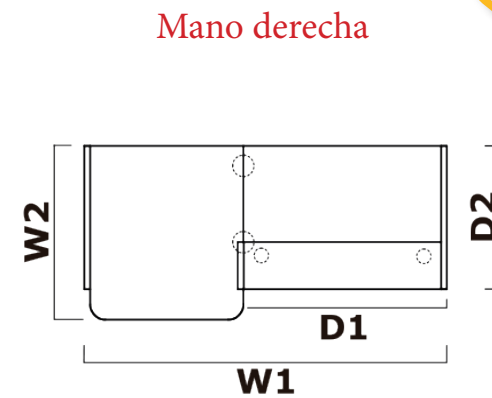

VERDE CLARO  
MATE

VERDE OSCURO  
MATE

AZUL OSCURO  
MATE

CELESTE  
MATE

**4** Iluminación LED incluida de serie en toda la longitud del mostrador, color blanco frío (tono azulado).

Referencia MDDVAL95 - **W1** - 92 cm **W2** - 92 cm **Altura** - 111 cm  
 Referencia MDDVAL75 - **W1** - 137 cm **W2** - 92 cm **Altura** - 111 cm  
 Referencia MDDVAL76 - **W1** - 167 cm **W2** - 92 cm **Altura** - 111 cm  
 Referencia MDDVAL77 - **W1** - 237 cm **W2** - 92 cm **Altura** - 111 cm

Referencia MDDVAL01 - **W1** - 193 cm **W2** - 94 cm **Altura** - 111 cm  
 Referencia MDDVAL02 - **W1** - 223 cm **W2** - 94 cm **Altura** - 111 cm  
 Referencia MDDVAL03 - **W1** - 293 cm **W2** - 94 cm **Altura** - 111 cm

Presupuesto  
sin  
compromiso,  
consultar

Ref. MDDVAL19/20 - **W1** - 237 cm **W2** - 112 cm **D1** - 133 cm **D2** - 92 cm **Altura** - 111 cm  
 Ref. MDDVAL21/22 - **W1** - 267 cm **W2** - 112 cm **D1** - 163 cm **D2** - 92 cm **Altura** - 111 cm  
 Ref. MDDVAL23/24 - **W1** - 337 cm **W2** - 112 cm **D1** - 223 cm **D2** - 92 cm **Altura** - 111 cm

Mano izquierda

Mano derecha

Ref. MDDVAL88/89 - **W1** - 285 cm **W2** - 149 cm **D1** - 133 cm **D2** - 92 cm **Altura** - 111 cm  
 Ref. MDDVAL91/92 - **W1** - 315 cm **W2** - 149 cm **D1** - 163 cm **D2** - 92 cm **Altura** - 111 cm  
 Ref. MDDVAL93/94 - **W1** - 385 cm **W2** - 149 cm **D1** - 232 cm **D2** - 92 cm **Altura** - 111 cm