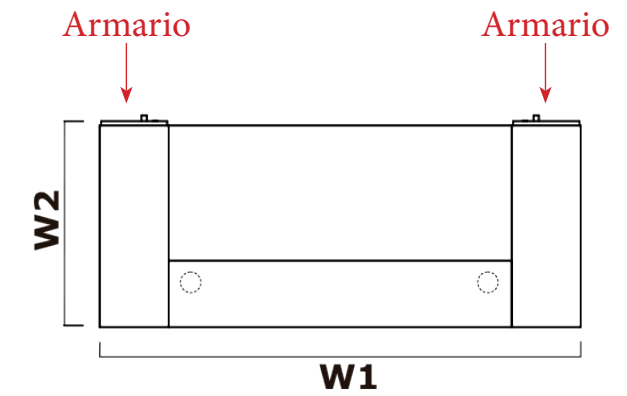

VERDE CLARO  
MATE

VERDE OSCURO  
MATE

AZUL OSCURO  
MATE

CELESTE  
MATE

**4** Iluminación LED incluida de serie en toda la longitud del mostrador, color blanco frío (tono azulado).

Referencia MDDVAL95 - **W1** - 92 cm **W2** - 92 cm **Altura** - 111 cm  
 Referencia MDDVAL75 - **W1** - 137 cm **W2** - 92 cm **Altura** - 111 cm  
 Referencia MDDVAL76 - **W1** - 167 cm **W2** - 92 cm **Altura** - 111 cm  
 Referencia MDDVAL77 - **W1** - 237 cm **W2** - 92 cm **Altura** - 111 cm

Referencia MDDVAL01 - **W1** - 193 cm **W2** - 94 cm **Altura** - 111 cm  
 Referencia MDDVAL02 - **W1** - 223 cm **W2** - 94 cm **Altura** - 111 cm  
 Referencia MDDVAL03 - **W1** - 293 cm **W2** - 94 cm **Altura** - 111 cm

Presupuesto  
sin  
compromiso,  
consultar

Ref. MDDVAL19/20 - **W1** - 237 cm **W2** - 112 cm **D1** - 133 cm **D2** - 92 cm **Altura** - 111 cm  
 Ref. MDDVAL21/22 - **W1** - 267 cm **W2** - 112 cm **D1** - 163 cm **D2** - 92 cm **Altura** - 111 cm  
 Ref. MDDVAL23/24 - **W1** - 337 cm **W2** - 112 cm **D1** - 223 cm **D2** - 92 cm **Altura** - 111 cm

Mano izquierda

Mano derecha

Ref. MDDVAL88/89 - **W1** - 285 cm **W2** - 149 cm **D1** - 133 cm **D2** - 92 cm **Altura** - 111 cm  
 Ref. MDDVAL91/92 - **W1** - 315 cm **W2** - 149 cm **D1** - 163 cm **D2** - 92 cm **Altura** - 111 cm  
 Ref. MDDVAL93/94 - **W1** - 385 cm **W2** - 149 cm **D1** - 232 cm **D2** - 92 cm **Altura** - 111 cm