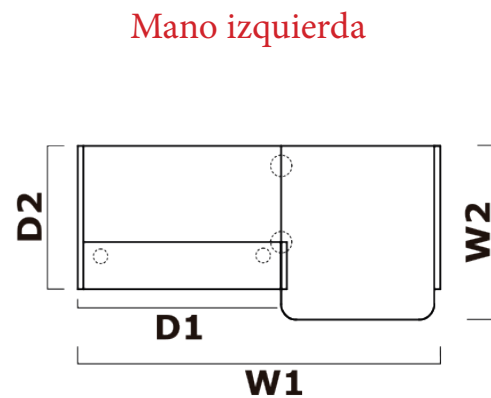

VERDE CLARO  
MATE

VERDE OSCURO  
MATE

AZUL OSCURO  
MATE

CELESTE  
MATE

**4** Iluminación LED incluida de serie en toda la longitud del mostrador, color blanco frío (tono azulado).

Referencia MDDVAL95 - **W1** - 92 cm **W2** - 92 cm **Altura** - 111 cm  
 Referencia MDDVAL75 - **W1** - 137 cm **W2** - 92 cm **Altura** - 111 cm  
 Referencia MDDVAL76 - **W1** - 167 cm **W2** - 92 cm **Altura** - 111 cm  
 Referencia MDDVAL77 - **W1** - 237 cm **W2** - 92 cm **Altura** - 111 cm

Referencia MDDVAL01 - **W1** - 193 cm **W2** - 94 cm **Altura** - 111 cm  
 Referencia MDDVAL02 - **W1** - 223 cm **W2** - 94 cm **Altura** - 111 cm  
 Referencia MDDVAL03 - **W1** - 293 cm **W2** - 94 cm **Altura** - 111 cm

Presupuesto  
sin  
compromiso,  
consultar

Ref. MDDVAL19/20 - **W1** - 237 cm **W2** - 112 cm **D1** - 133 cm **D2** - 92 cm **Altura** - 111 cm  
 Ref. MDDVAL21/22 - **W1** - 267 cm **W2** - 112 cm **D1** - 163 cm **D2** - 92 cm **Altura** - 111 cm  
 Ref. MDDVAL23/24 - **W1** - 337 cm **W2** - 112 cm **D1** - 223 cm **D2** - 92 cm **Altura** - 111 cm

Mano izquierda

Mano derecha

Ref. MDDVAL88/89 - **W1** - 285 cm **W2** - 149 cm **D1** - 133 cm **D2** - 92 cm **Altura** - 111 cm  
 Ref. MDDVAL91/92 - **W1** - 315 cm **W2** - 149 cm **D1** - 163 cm **D2** - 92 cm **Altura** - 111 cm  
 Ref. MDDVAL93/94 - **W1** - 385 cm **W2** - 149 cm **D1** - 232 cm **D2** - 92 cm **Altura** - 111 cm