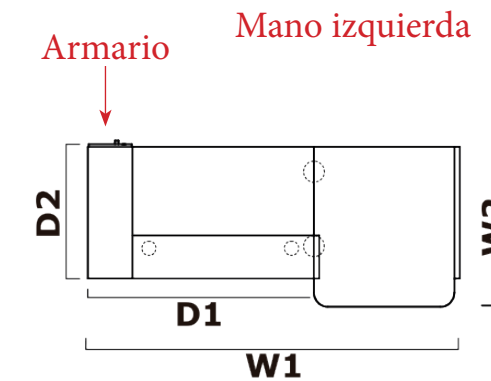

VERDE CLARO  
MATE

VERDE OSCURO  
MATE

AZUL OSCURO  
MATE

CELESTE  
MATE

**4** Iluminación LED incluida de serie en toda la longitud del mostrador, color blanco frío (tono azulado).

Referencia MDDVAL95 - **W1** - 92 cm **W2** - 92 cm **Altura** - 111 cm  
 Referencia MDDVAL75 - **W1** - 137 cm **W2** - 92 cm **Altura** - 111 cm  
 Referencia MDDVAL76 - **W1** - 167 cm **W2** - 92 cm **Altura** - 111 cm  
 Referencia MDDVAL77 - **W1** - 237 cm **W2** - 92 cm **Altura** - 111 cm

Referencia MDDVAL01 - **W1** - 193 cm **W2** - 94 cm **Altura** - 111 cm  
 Referencia MDDVAL02 - **W1** - 223 cm **W2** - 94 cm **Altura** - 111 cm  
 Referencia MDDVAL03 - **W1** - 293 cm **W2** - 94 cm **Altura** - 111 cm

Presupuesto  
sin  
compromiso,  
consultar

Ref. MDDVAL19/20 - **W1** - 237 cm **W2** - 112 cm **D1** - 133 cm **D2** - 92 cm **Altura** - 111 cm  
 Ref. MDDVAL21/22 - **W1** - 267 cm **W2** - 112 cm **D1** - 163 cm **D2** - 92 cm **Altura** - 111 cm  
 Ref. MDDVAL23/24 - **W1** - 337 cm **W2** - 112 cm **D1** - 223 cm **D2** - 92 cm **Altura** - 111 cm

Mano izquierda

Mano derecha

Ref. MDDVAL88/89 - **W1** - 285 cm **W2** - 149 cm **D1** - 133 cm **D2** - 92 cm **Altura** - 111 cm  
 Ref. MDDVAL91/92 - **W1** - 315 cm **W2** - 149 cm **D1** - 163 cm **D2** - 92 cm **Altura** - 111 cm  
 Ref. MDDVAL93/94 - **W1** - 385 cm **W2** - 149 cm **D1** - 232 cm **D2** - 92 cm **Altura** - 111 cm