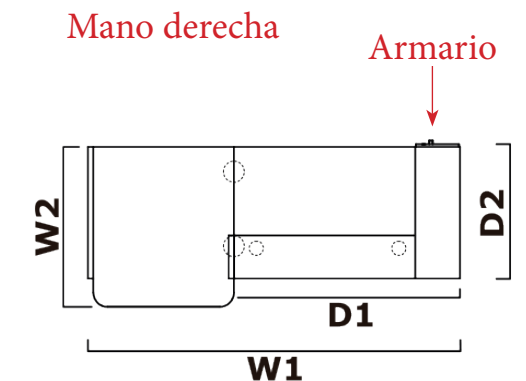

VERDE CLARO  
MATE

VERDE OSCURO  
MATE

AZUL OSCURO  
MATE

CELESTE  
MATE

**4** Iluminación LED incluida de serie en toda la longitud del mostrador, color blanco frío (tono azulado).

Referencia MDDVAL95 - **W1** - 92 cm **W2** - 92 cm **Altura** - 111 cm  
 Referencia MDDVAL75 - **W1** - 137 cm **W2** - 92 cm **Altura** - 111 cm  
 Referencia MDDVAL76 - **W1** - 167 cm **W2** - 92 cm **Altura** - 111 cm  
 Referencia MDDVAL77 - **W1** - 237 cm **W2** - 92 cm **Altura** - 111 cm

Referencia MDDVAL01 - **W1** - 193 cm **W2** - 94 cm **Altura** - 111 cm  
 Referencia MDDVAL02 - **W1** - 223 cm **W2** - 94 cm **Altura** - 111 cm  
 Referencia MDDVAL03 - **W1** - 293 cm **W2** - 94 cm **Altura** - 111 cm

Presupuesto  
sin  
compromiso,  
consultar

Ref. MDDVAL19/20 - **W1** - 237 cm **W2** - 112 cm **D1** - 133 cm **D2** - 92 cm **Altura** - 111 cm  
 Ref. MDDVAL21/22 - **W1** - 267 cm **W2** - 112 cm **D1** - 163 cm **D2** - 92 cm **Altura** - 111 cm  
 Ref. MDDVAL23/24 - **W1** - 337 cm **W2** - 112 cm **D1** - 223 cm **D2** - 92 cm **Altura** - 111 cm

Mano izquierda

Mano derecha

Ref. MDDVAL88/89 - **W1** - 285 cm **W2** - 149 cm **D1** - 133 cm **D2** - 92 cm **Altura** - 111 cm  
 Ref. MDDVAL91/92 - **W1** - 315 cm **W2** - 149 cm **D1** - 163 cm **D2** - 92 cm **Altura** - 111 cm  
 Ref. MDDVAL93/94 - **W1** - 385 cm **W2** - 149 cm **D1** - 232 cm **D2** - 92 cm **Altura** - 111 cm