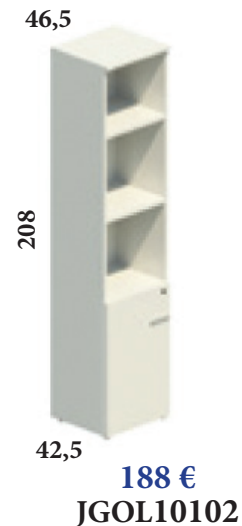

Mostradores STAND UP

VISTA EXTERIOR DE 2
MOSTRADORES MODULARES
DE ANCHO 93 CM

CARACTERÍSTICAS

- Encimera, trasera, laterales y estantes de melamina de 19 mm de grosor con cantos de PVC de 2 mm.
- Se puede realizar cualquier composición, consultar.

93x42,5x109,5:
Ref. JGOMSC01

Mostrador MODULAR Ancho 93 cm (incluye 1 estante normal y 1 de ancho 65 cm)

93x65x109,5:
Ref. JGOMSC02

Mostrador MODULAR Ancho 46,5 cm (incluye 2 estantes normales)

46,5x42,5x109,5:
Ref. JGOMSC03

Mostradores STAND UP

CARACTERÍSTICAS

- Librerías con estantes de melamina de 25 mm de grosor.
- Cajoneras y librerías con puertas con cerradura incluida.

CAJONERAS con RUEDAS

LIBRERÍAS de ALTURA 208 cm

LIBRERÍAS de ALTURA 142 cm

LIBRERÍAS de ALTURA 78 cm

IVA no incluido en los precios