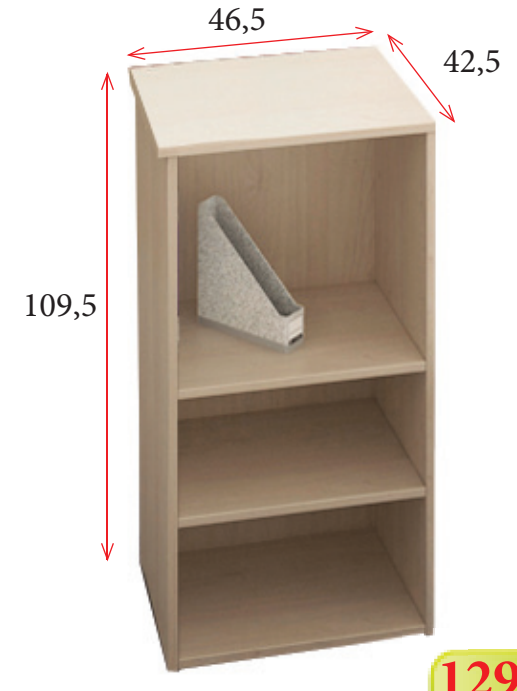

Mostradores STAND UP

VISTA EXTERIOR DE 2
MOSTRADORES MODULARES
DE ANCHO 93 CM

CARACTERÍSTICAS

- Encimera, trasera, laterales y estantes de melamina de 19 mm de grosor con cantos de PVC de 2 mm.
- Se puede realizar cualquier composición, consultar.

ACABADOS DISPONIBLES

BLANCO (B)

PERAL (P)

OLMO (O)

NEBRASCA (N)

GRIS (G)

ROBLE (R)

Mostrador MODULAR Ancho 93 cm (incluye 2 estantes normales)

93x42,5x109,5:
Ref. JGOMSC01

Mostrador MODULAR Ancho 93 cm (incluye 1 estante normal y 1 de ancho 65 cm)

93x65x109,5:
Ref. JGOMSC02

Mostrador MODULAR Ancho 46,5 cm (incluye 2 estantes normales)

46,5x42,5x109,5:
Ref. JGOMSC03

Mostradores STAND UP

CARACTERÍSTICAS

- Librerías con estantes de melamina de 25 mm de grosor.
- Cajoneras y librerías con puertas con cerradura incluida.

CAJONERAS con RUEDAS

LIBRERÍAS de ALTURA 208 cm

LIBRERÍAS de ALTURA 142 cm