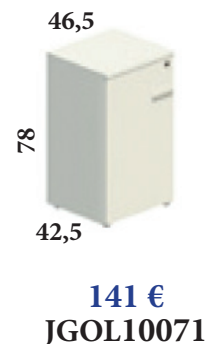

93x42,5x109,5:
Ref. JGOMSC01

Mostrador MODULAR Ancho 93 cm (incluye 1 estante normal y 1 de ancho 65 cm)

93x65x109,5:
Ref. JGOMSC02

Mostrador MODULAR Ancho 46,5 cm (incluye 2 estantes normales)

46,5x42,5x109,5:
Ref. JGOMSC03

Mostradores STAND UP

CARACTERÍSTICAS

- Librerías con estantes de melamina de 25 mm de grosor.
- Cajoneras y librerías con puertas con cerradura incluida.

CAJONERAS con RUEDAS

LIBRERÍAS de ALTURA 208 cm

LIBRERÍAS de ALTURA 142 cm

LIBRERÍAS de ALTURA 78 cm

IVA no incluido en los precios