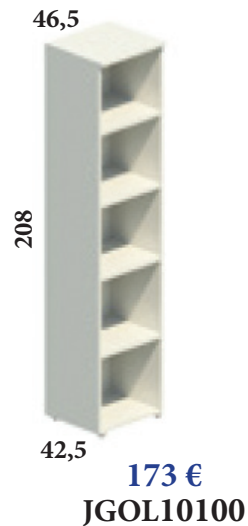

Mostradores STAND UP

VISTA EXTERIOR DE 2
MOSTRADORES MODULARES
DE ANCHO 93 CM

CARACTERÍSTICAS

- Encimera, trasera, laterales y estantes de melamina de 19 mm de grosor con cantos de PVC de 2 mm.
- Se puede realizar cualquier composición, consultar.

93x42,5x109,5:
Ref. JGOMSC01

Mostrador MODULAR Ancho 93 cm (incluye 1 estante normal y 1 de ancho 65 cm)

93x65x109,5:
Ref. JGOMSC02

Mostrador MODULAR Ancho 46,5 cm (incluye 2 estantes normales)

46,5x42,5x109,5:
Ref. JGOMSC03

Mostradores STAND UP

CARACTERÍSTICAS

- Librerías con estantes de melamina de 25 mm de grosor.
- Cajoneras y librerías con puertas con cerradura incluida.

CAJONERAS con RUEDAS

LIBRERÍAS de ALTURA 208 cm

LIBRERÍAS de ALTURA 142 cm

LIBRERÍAS de ALTURA 78 cm

IVA no incluido en los precios