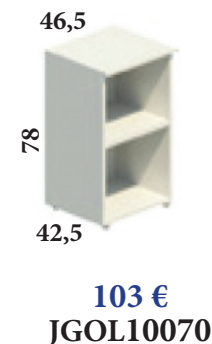

93x42,5x109,5:
Ref. JGOMSC01

Mostrador MODULAR Ancho 93 cm (incluye 1 estante normal y 1 de ancho 65 cm)

93x65x109,5:
Ref. JGOMSC02

Mostrador MODULAR Ancho 46,5 cm (incluye 2 estantes normales)

46,5x42,5x109,5:
Ref. JGOMSC03

Mostradores STAND UP

CARACTERÍSTICAS

- Librerías con estantes de melamina de 25 mm de grosor.
- Cajoneras y librerías con puertas con cerradura incluida.

CAJONERAS con RUEDAS

LIBRERÍAS de ALTURA 208 cm

LIBRERÍAS de ALTURA 142 cm

LIBRERÍAS de ALTURA 78 cm

IVA no incluido en los precios