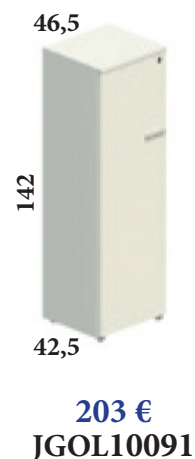

ACABADOS DISPONIBLES

BLANCO (B)

PERAL (P)

OLMO (O)

NEBRASCA (N)

GRIS (G)

ROBLE (R)

Mostrador MODULAR Ancho 93 cm (incluye 2 estantes normales)

93x42,5x109,5:
Ref. JGOMSC01

Mostrador MODULAR Ancho 93 cm (incluye 1 estante normal y 1 de ancho 65 cm)

93x65x109,5:
Ref. JGOMSC02

Mostrador MODULAR Ancho 46,5 cm (incluye 2 estantes normales)

46,5x42,5x109,5:
Ref. JGOMSC03

Mostradores STAND UP

CARACTERÍSTICAS

- Librerías con estantes de melamina de 25 mm de grosor.
- Cajoneras y librerías con puertas con cerradura incluida.

CAJONERAS con RUEDAS

LIBRERÍAS de ALTURA 208 cm

LIBRERÍAS de ALTURA 142 cm

LIBRERÍAS de ALTURA 78 cm

IVA no incluido en los precios