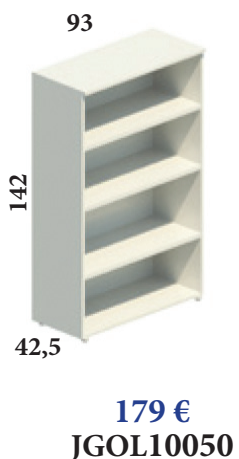

Mostradores STAND UP

VISTA EXTERIOR DE 2
MOSTRADORES MODULARES
DE ANCHO 93 CM

CARACTERÍSTICAS

- Encimera, trasera, laterales y estantes de melamina de 19 mm de grosor con cantos de PVC de 2 mm.
- Se puede realizar cualquier composición, consultar.

93x42,5x109,5:
Ref. JGOMSC01

Mostrador MODULAR Ancho 93 cm (incluye 1 estante normal y 1 de ancho 65 cm)

93x65x109,5:
Ref. JGOMSC02

Mostrador MODULAR Ancho 46,5 cm (incluye 2 estantes normales)

46,5x42,5x109,5:
Ref. JGOMSC03

Mostradores STAND UP

CARACTERÍSTICAS

- Librerías con estantes de melamina de 25 mm de grosor.
- Cajoneras y librerías con puertas con cerradura incluida.

CAJONERAS con RUEDAS

LIBRERÍAS de ALTURA 208 cm

LIBRERÍAS de ALTURA 142 cm

LIBRERÍAS de ALTURA 78 cm

IVA no incluido en los precios