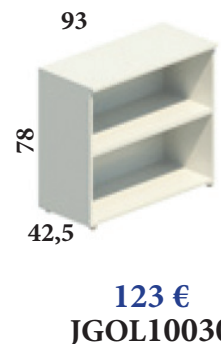

93x42,5x109,5:
Ref. JGOMSC01

Mostrador MODULAR Ancho 93 cm (incluye 1 estante normal y 1 de ancho 65 cm)

93x65x109,5:
Ref. JGOMSC02

Mostrador MODULAR Ancho 46,5 cm (incluye 2 estantes normales)

46,5x42,5x109,5:
Ref. JGOMSC03

Mostradores STAND UP

CARACTERÍSTICAS

- Librerías con estantes de melamina de 25 mm de grosor.
- Cajoneras y librerías con puertas con cerradura incluida.

CAJONERAS con RUEDAS

LIBRERÍAS de ALTURA 208 cm

LIBRERÍAS de ALTURA 142 cm

LIBRERÍAS de ALTURA 78 cm

IVA no incluido en los precios