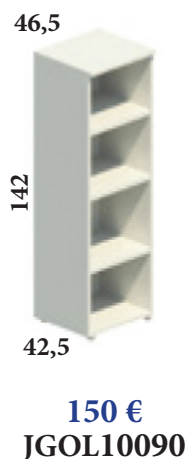

Mostradores STAND UP

VISTA EXTERIOR DE 2
MOSTRADORES MODULARES
DE ANCHO 93 CM

CARACTERÍSTICAS

- Encimera, trasera, laterales y estantes de melamina de 19 mm de grosor con cantos de PVC de 2 mm.
- Se puede realizar cualquier composición, consultar.

93x42,5x109,5:
Ref. JGOMSC01

Mostrador MODULAR Ancho 93 cm (incluye 1 estante normal y 1 de ancho 65 cm)

93x65x109,5:
Ref. JGOMSC02

Mostrador MODULAR Ancho 46,5 cm (incluye 2 estantes normales)

46,5x42,5x109,5:
Ref. JGOMSC03

Mostradores STAND UP

CARACTERÍSTICAS

- Librerías con estantes de melamina de 25 mm de grosor.
- Cajoneras y librerías con puertas con cerradura incluida.

CAJONERAS con RUEDAS

LIBRERÍAS de ALTURA 208 cm

LIBRERÍAS de ALTURA 142 cm

LIBRERÍAS de ALTURA 78 cm

IVA no incluido en los precios