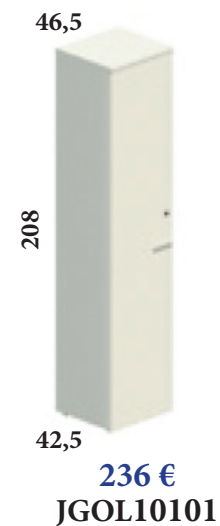

ACABADOS DISPONIBLES

BLANCO (B)

PERAL (P)

OLMO (O)

NEBRASCA (N)

GRIS (G)

ROBLE (R)

Mostrador MODULAR Ancho 93 cm (incluye 2 estantes normales)

93x42,5x109,5:
Ref. JGOMSC01

Mostrador MODULAR Ancho 93 cm (incluye 1 estante normal y 1 de ancho 65 cm)

93x65x109,5:
Ref. JGOMSC02

Mostrador MODULAR Ancho 46,5 cm (incluye 2 estantes normales)

46,5x42,5x109,5:
Ref. JGOMSC03

Mostradores STAND UP

CARACTERÍSTICAS

- Librerías con estantes de melamina de 25 mm de grosor.
- Cajoneras y librerías con puertas con cerradura incluida.

CAJONERAS con RUEDAS

LIBRERÍAS de ALTURA 208 cm

LIBRERÍAS de ALTURA 142 cm

LIBRERÍAS de ALTURA 78 cm

IVA no incluido en los precios