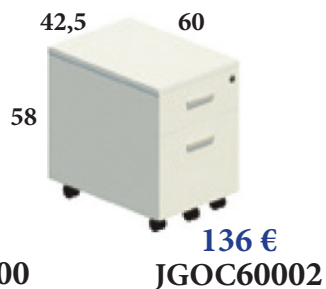

ACABADOS DISPONIBLES

BLANCO (B)

PERAL (P)

OLMO (O)

NEBRASCA (N)

GRIS (G)

ROBLE (R)

Mostrador MODULAR Ancho 93 cm (incluye 2 estantes normales)

93x42,5x109,5:
Ref. JGOMSC01

Mostrador MODULAR Ancho 93 cm (incluye 1 estante normal y 1 de ancho 65 cm)

93x65x109,5:
Ref. JGOMSC02

Mostrador MODULAR Ancho 46,5 cm (incluye 2 estantes normales)

46,5x42,5x109,5:
Ref. JGOMSC03

Mostradores STAND UP

CARACTERÍSTICAS

- Librerías con estantes de melamina de 25 mm de grosor.
- Cajoneras y librerías con puertas con cerradura incluida.

CAJONERAS con RUEDAS

LIBRERÍAS de ALTURA 208 cm

LIBRERÍAS de ALTURA 142 cm