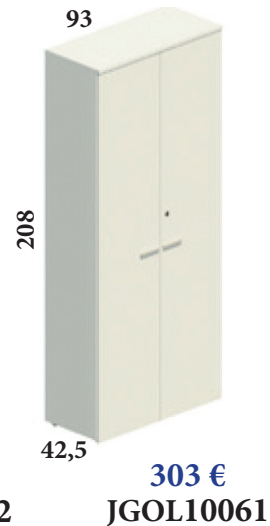

Mostradores STAND UP

VISTA EXTERIOR DE 2
MOSTRADORES MODULARES
DE ANCHO 93 CM

CARACTERÍSTICAS

- Encimera, trasera, laterales y estantes de melamina de 19 mm de grosor con cantos de PVC de 2 mm.
- Se puede realizar cualquier composición, consultar.

ACABADOS DISPONIBLES

BLANCO (B)

PERAL (P)

OLMO (O)

NEBRASCA (N)

GRIS (G)

ROBLE (R)

Mostrador MODULAR Ancho 93 cm (incluye 2 estantes normales)

93x42,5x109,5:
Ref. JGOMSC01

Mostrador MODULAR Ancho 93 cm (incluye 1 estante normal y 1 de ancho 65 cm)

93x65x109,5:
Ref. JGOMSC02

Mostrador MODULAR Ancho 46,5 cm (incluye 2 estantes normales)

46,5x42,5x109,5:
Ref. JGOMSC03

Mostradores STAND UP

CARACTERÍSTICAS

- Librerías con estantes de melamina de 25 mm de grosor.
- Cajoneras y librerías con puertas con cerradura incluida.

CAJONERAS con RUEDAS

LIBRERÍAS de ALTURA 208 cm

LIBRERÍAS de ALTURA 142 cm