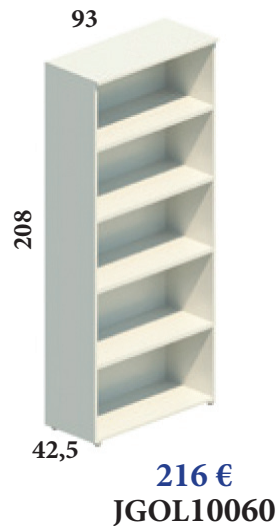

Mostradores STAND UP

VISTA EXTERIOR DE 2
MOSTRADORES MODULARES
DE ANCHO 93 CM

CARACTERÍSTICAS

- Encimera, trasera, laterales y estantes de melamina de 19 mm de grosor con cantos de PVC de 2 mm.
- Se puede realizar cualquier composición, consultar.

93x42,5x109,5:
Ref. JGOMSC01

Mostrador MODULAR Ancho 93 cm (incluye 1 estante normal y 1 de ancho 65 cm)

93x65x109,5:
Ref. JGOMSC02

Mostrador MODULAR Ancho 46,5 cm (incluye 2 estantes normales)

46,5x42,5x109,5:
Ref. JGOMSC03

Mostradores STAND UP

CARACTERÍSTICAS

- Librerías con estantes de melamina de 25 mm de grosor.
- Cajoneras y librerías con puertas con cerradura incluida.

CAJONERAS con RUEDAS

LIBRERÍAS de ALTURA 208 cm

LIBRERÍAS de ALTURA 142 cm

LIBRERÍAS de ALTURA 78 cm

IVA no incluido en los precios