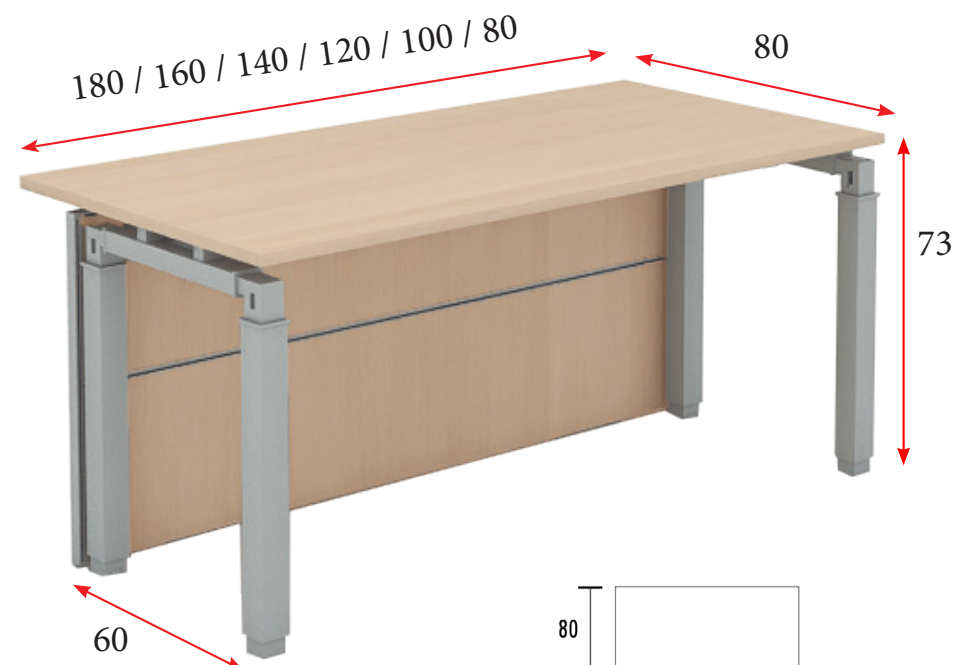

MESAS DE ATENCIÓN - RECTOS

Frontal UNI-PANEL

- 180: **599 €** M443242
- 160: **581 €** M443243
- 140: **566 €** M443244
- 120: **547 €** M443245
- 100: **530 €** M443246
- 80: **495 €** M443247

Frontal MULTI-PANEL

- 180: **660 €** M443542
- 160: **638 €** M443543
- 140: **619 €** M443544
- 120: **597 €** M443545
- 100: **578 €** M443546
- 80: **537 €** M443547