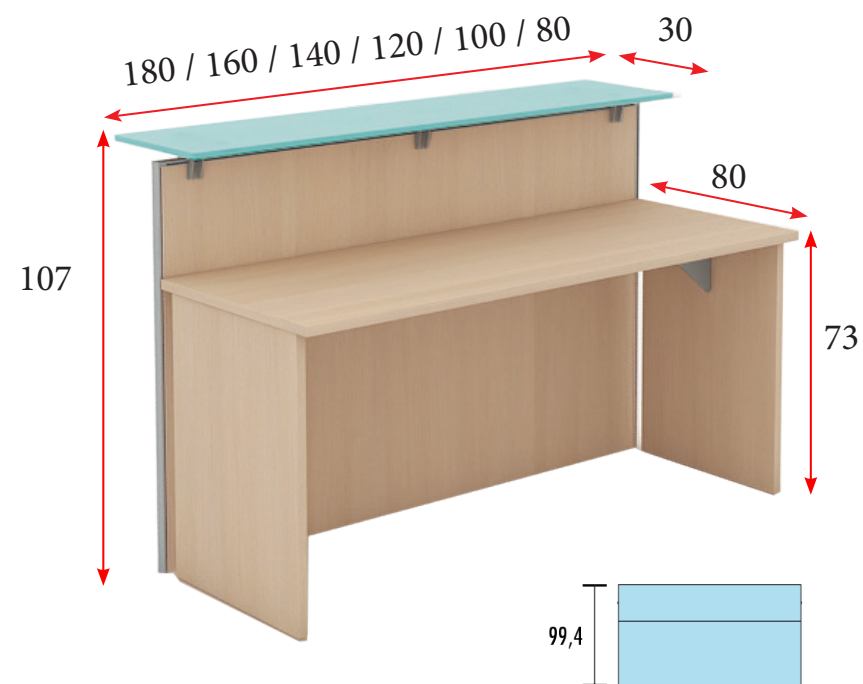

**2** Tapas de mesa de melamina de 25 mm de grosor.

- 3** Paneles frontales de melamina de 25 mm de grosor.
- **UNI-PANEL** - frontales en un solo panel.
  - **MULTI-PANEL** - frontales en 3 paneles separados por perfiles de aluminio.

**4** Tapas superiores de mostrador de melamina de 25 mm de grosor o en cristal securitado de 15 mm de grosor.

UNI-PANEL

MULTI-PANEL

BLANCO  
(B) - (CB)

GRIS  
(G) - (CG)

GRAFITO  
(F) - (CF)

HAYA  
(H) - (CH)

## MOSTRADORES RECTOS - FONDO 80 CM