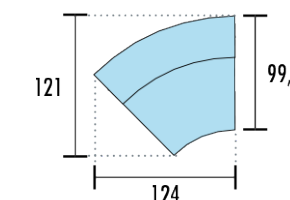

MOSTRADORES CURVOS - FONDO 80 CM

Frontal UNI-PANEL

1.052 € 1.406 € M443223

Frontal MULTI-PANEL

1.282 € 1.642 € M443523