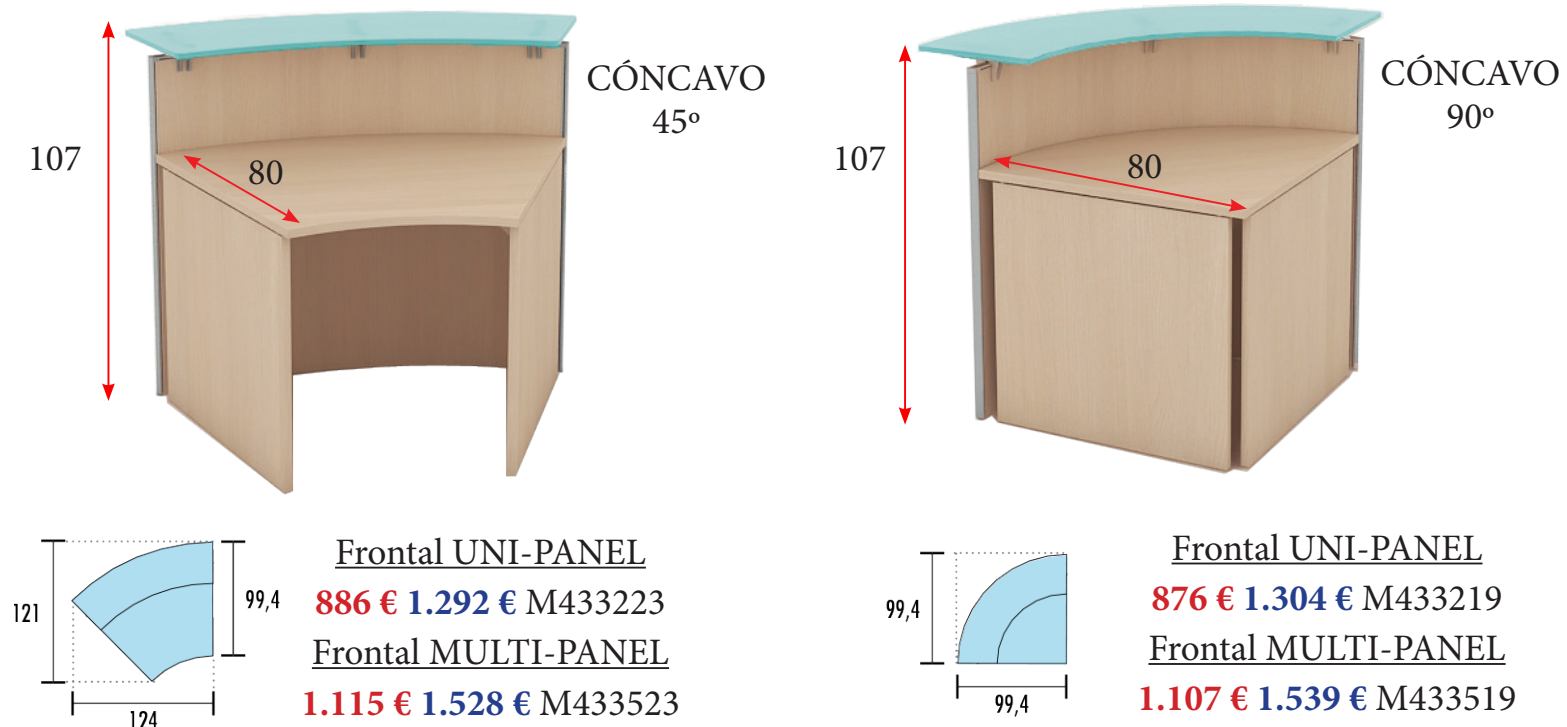

MOSTRADORES CURVOS - FONDO 80 CM

CÓNCAVO
45°

CÓNCAVO
90°

Frontal UNI-PANEL

886 € ~~1.292 €~~ M433223

Frontal MULTI-PANEL

1.115 € ~~1.528 €~~ M433523

Frontal UNI-PANEL

876 € ~~1.304 €~~ M433219

Frontal MULTI-PANEL

1.107 € ~~1.539 €~~ M433519