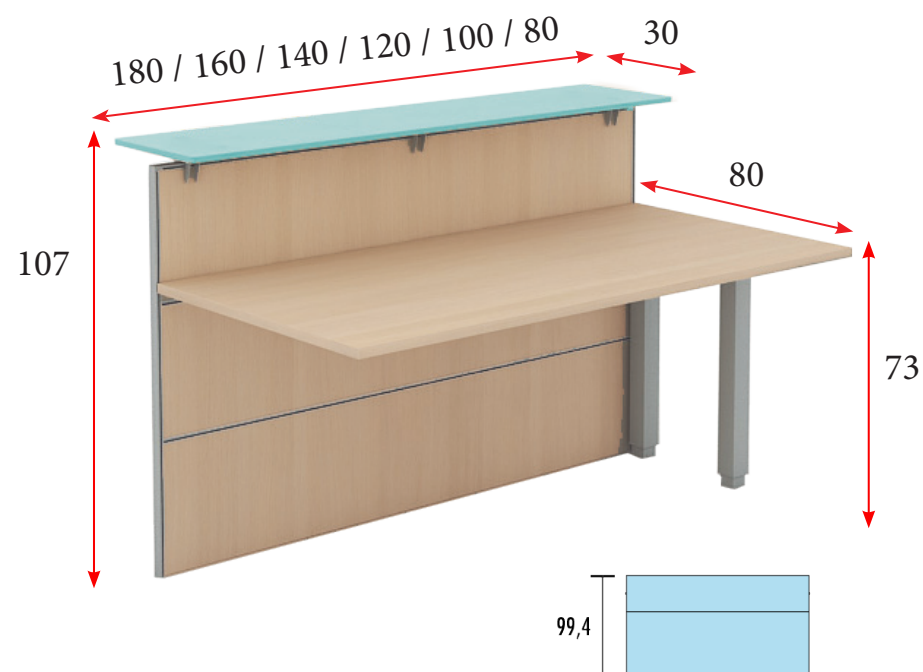

EXTENSIONES MOSTRADORES RECTOS - FONDO 80 CM

Frontal UNI-PANEL

180:	592 €	950 €	M443212
160:	566 €	808 €	M443213
140:	544 €	762 €	M443214
120:	519 €	707 €	M443215
100:	471 €	689 €	M443216
80:	439 €	636 €	M443217

Frontal MULTI-PANEL

180:	707 €	1.068 €	M443512
160:	685 €	928 €	M443513
140:	661 €	884 €	M443514
120:	615 €	804 €	M443515
100:	559 €	777 €	M443516
80:	520 €	721 €	M443517