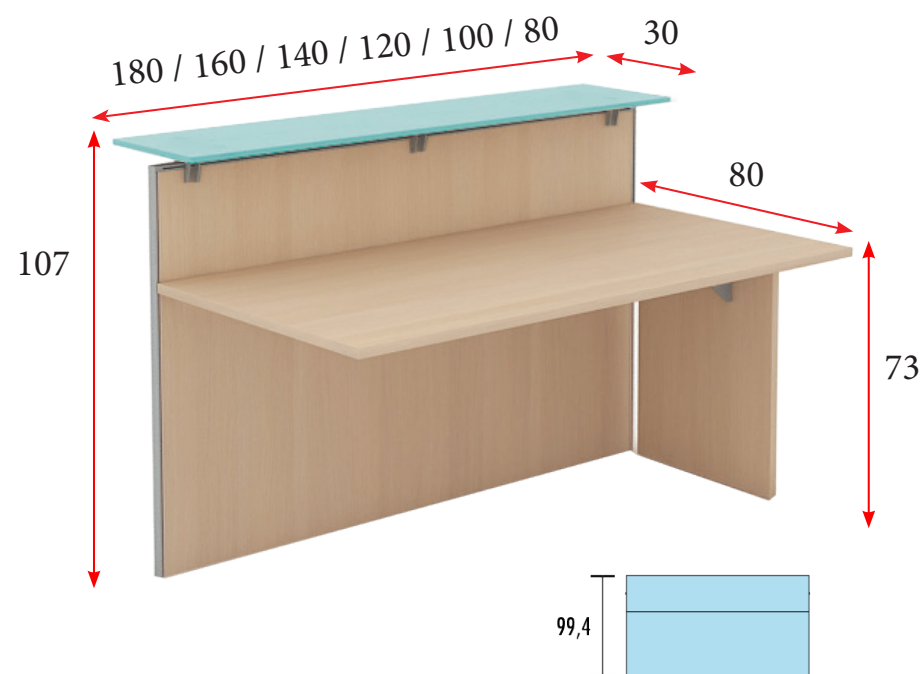

EXTENSIONES MOSTRADORES RECTOS - FONDO 80 CM

Frontal UNI-PANEL

180: **525 €** ~~887 €~~ M433212
160: **500 €** ~~743 €~~ M433213
140: **478 €** ~~699 €~~ M433214
120: **452 €** ~~644 €~~ M433215
100: **406 €** ~~624 €~~ M433216
80: **369 €** ~~573 €~~ M433217

Frontal MULTI-PANEL

180: **641 €** ~~1.005 €~~ M433512
160: **617 €** ~~865 €~~ M433513
140: **595 €** ~~819 €~~ M433514
120: **549 €** ~~741 €~~ M433515
100: **493 €** ~~714 €~~ M433516
80: **454 €** ~~658 €~~ M433517