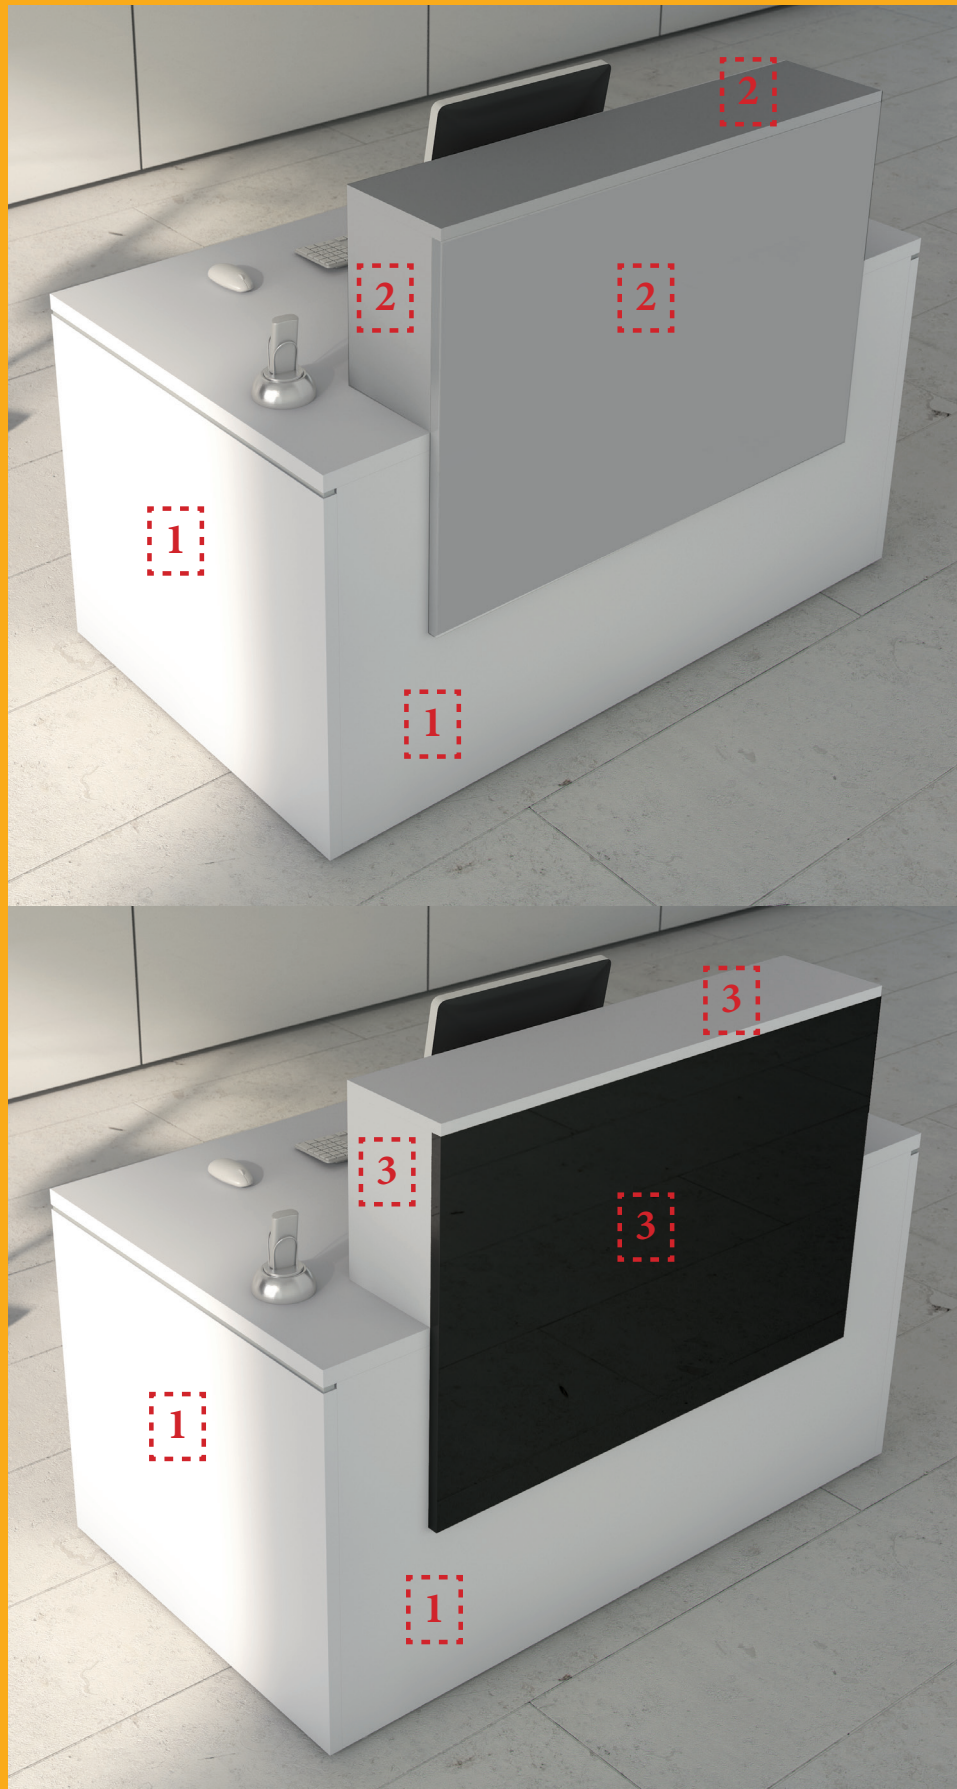

# Mostradores BASIC

1 Mesa mostrador en melamina disponible en los siguientes acabados:

2 Mostradores monocolor todo en un mismo acabado de melamina.

3 Mostradores combinados con estructura en melamina blanca o aluminio combinado con frontales de melamina o con frontales en luxe alto brillo o mate.

ESTRUCTURA DEL MOSTRADOR

MELAMINA

LUXE ALTO BRILLO

LUXE MATE