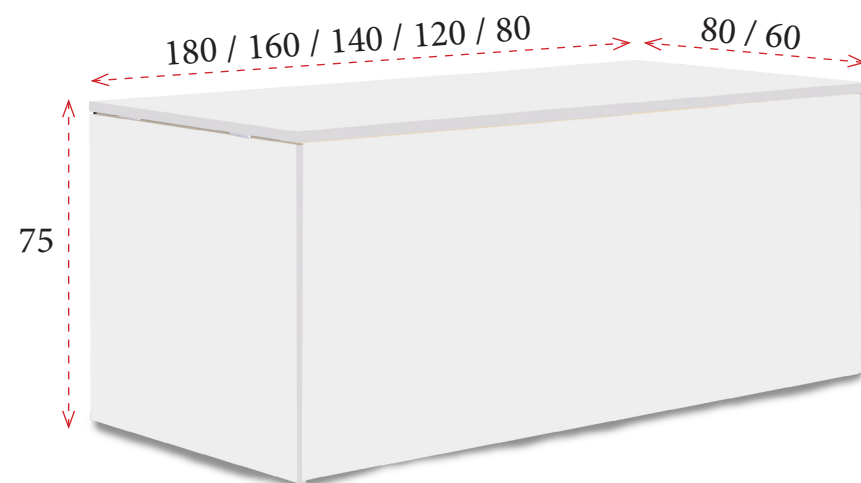

MESAS

MESAS DE ALA

MESA DE ATENCIÓN

ÁNGULO

Fondo 80 cm

180: **275 €** Ref. OFIMNP7105
160: **260 €** Ref. OFIMNP7104
140: **241 €** Ref. OFIMNP7103
120: **223 €** Ref. OFIMNP7102
100: **211 €** Ref. OFIMNP7107
80: **193 €** Ref. OFIMNP7101

Fondo 60 cm

180: **203 €** Ref. OFIMNP7206
160: **191 €** Ref. OFIMNP7205
140: **182 €** Ref. OFIMNP7204
120: **171 €** Ref. OFIMNP7203
100: **164 €** Ref. OFIMNP7202
80: **156 €** Ref. OFIMNP7201

120x60: **175 €** Ref. OFIMNP7112
100x60: **163 €** Ref. OFIMNP7110
80x60: **149 €** Ref. OFIMNP7109

80x110: **222 €**
Ref. OFIMNP7111

80x80: **132 €** Ref. OFI8942
60x60: **119 €** Ref. OFI8943

FRONTAL DECORATIVO

Monocolor

120: **110 €** Ref. OFIMNP6071
80: **93 €** Ref. OFIMNP6070

Combinado - Frontal de melamina

120: **110 €** Ref. OFIMNP6071
80: **93 €** Ref. OFIMNP6070

Combinado - Frontal luxe alto brillo

120: **271 €** Ref. OFIMNP6071
80: **207 €** Ref. OFIMNP6070

FRONTAL DECORATIVO 90°

Monocolor

80x80: **137 €**
Ref. OFIMNP6072/3

Combinado - Frontal 90° de melamina

80x80: **137 €**
Ref. OFIMNP6072/3

Combinado - Frontal 90° luxe alto brillo

80x80: **359 €**
Ref. OFIMNP6072/3

Indicar colocación
Mano derecha o izquierda