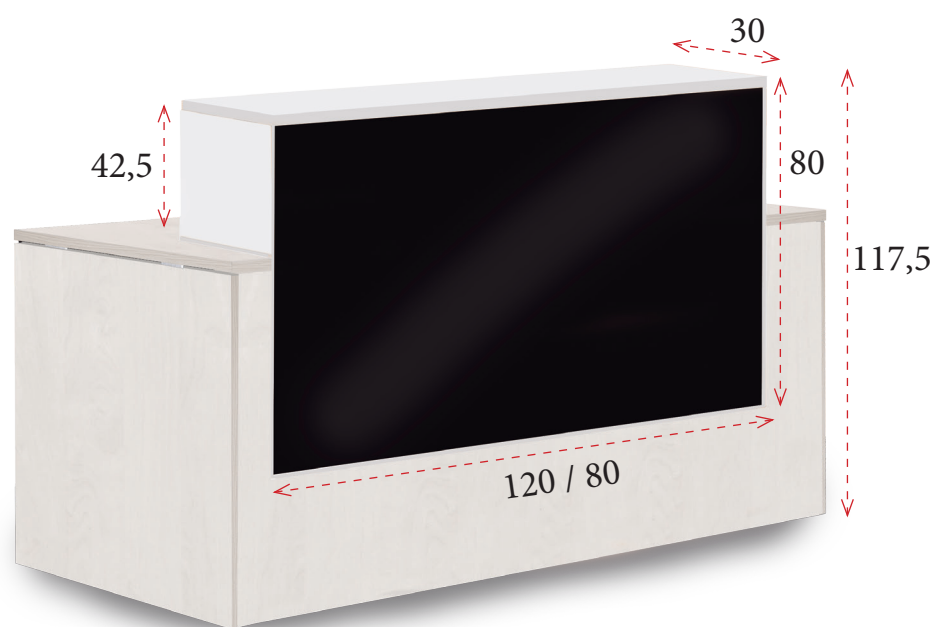

FRONTAL DECORATIVO

Monocolor

120: **110 €** Ref. OFIMNP6071
80: **93 €** Ref. OFIMNP6070

Combinado - Frontal de melamina

120: **110 €** Ref. OFIMNP6071
80: **93 €** Ref. OFIMNP6070

Combinado - Frontal luxe alto brillo

120: **271 €** Ref. OFIMNP6071
80: **207 €** Ref. OFIMNP6070