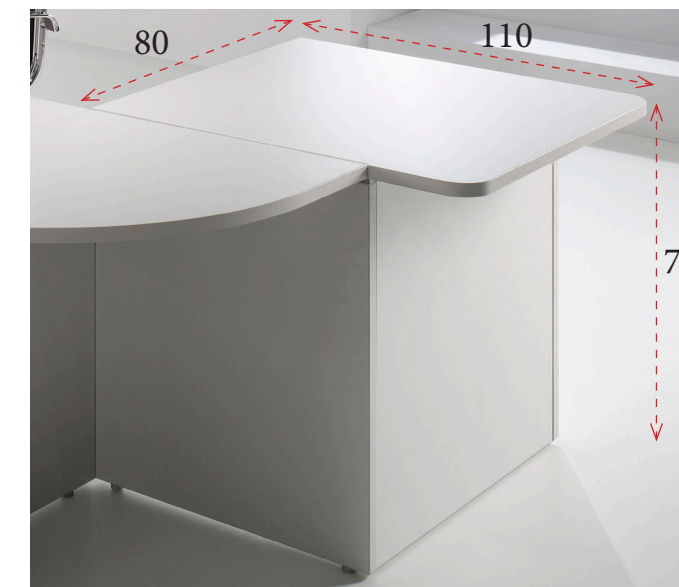

MESA DE ATENCIÓN