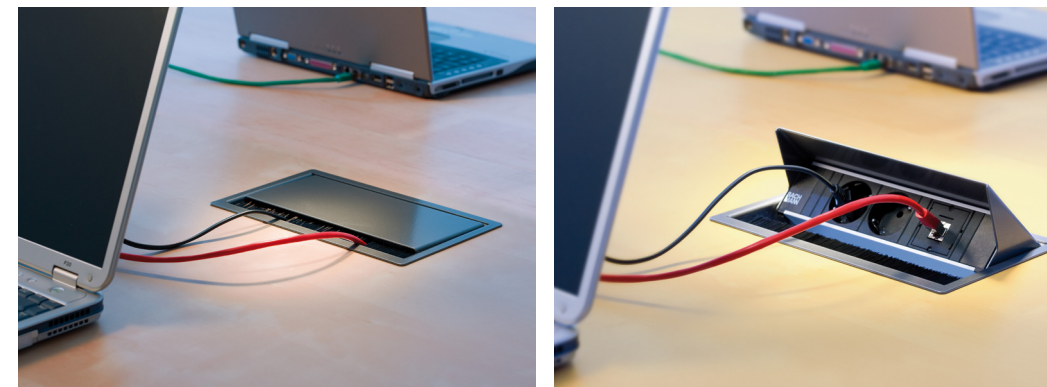

CONI

Coni compuesto por 3 tomas de corriente.

224 € Ref. B95CON1

Coni compuesto por 2 tomas de corriente y 2 usb doble cargador **257 €** Ref. B95CONS01

Coni compuesto por 3 tomas de corriente y 2 usb doble cargador **308 €** Ref. B95CONM02

Medidas 25,5x15,1 cm (B95CON1 y B95CONS01) / 29,1x15,1 cm (B95CONM02).

Otras configuraciones disponibles, consultar.