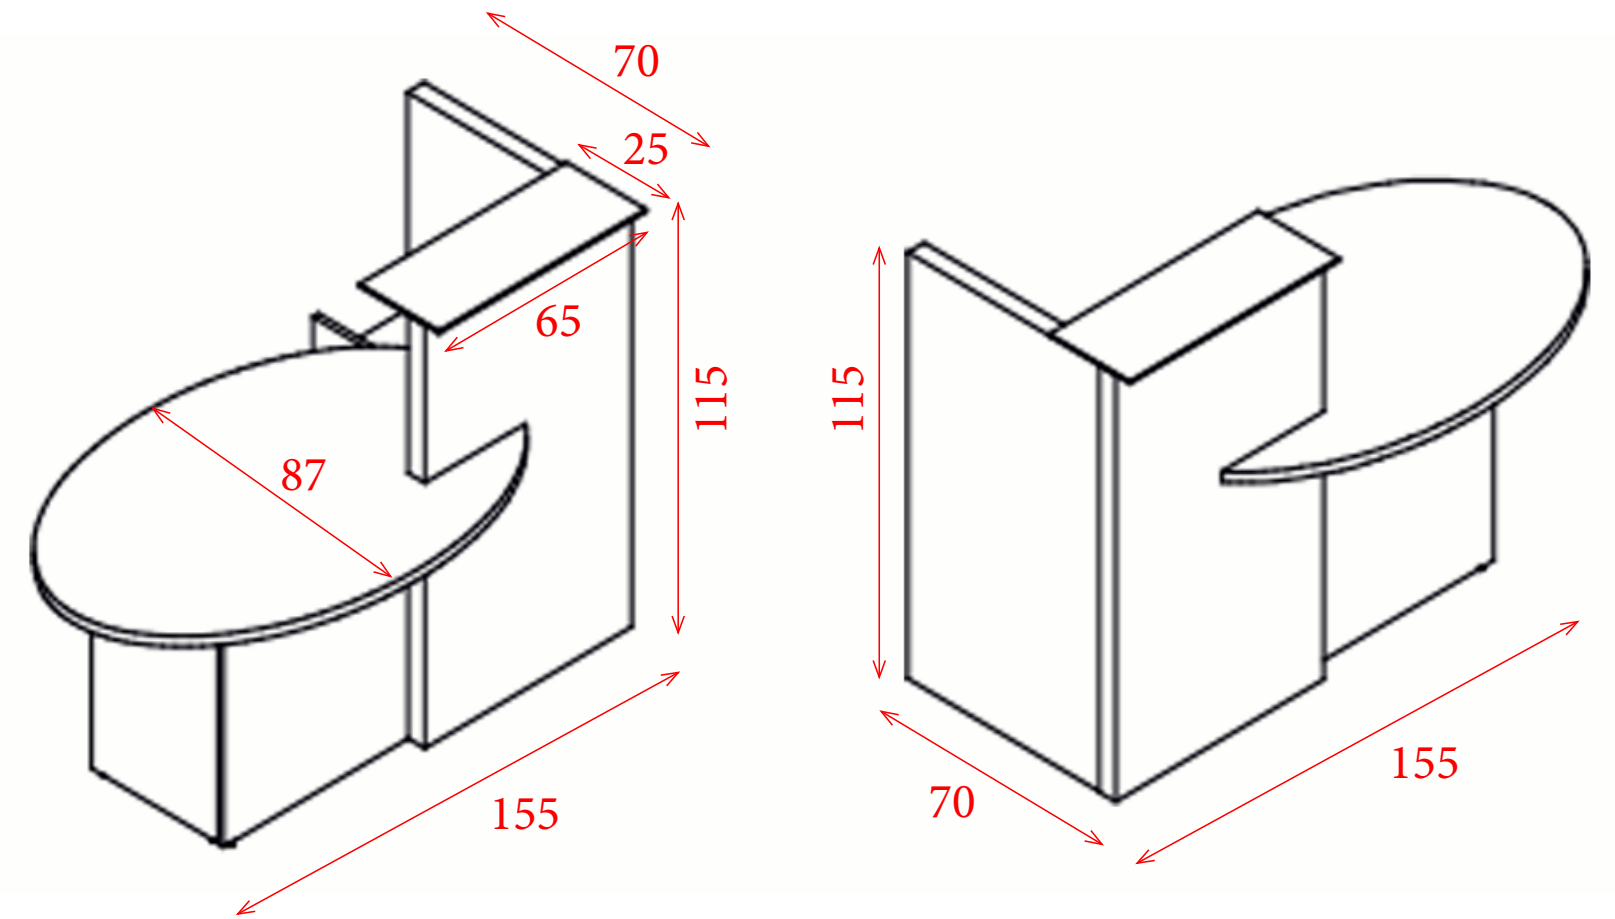

MOSTRADORES OVO

Ref. MDDOVOD/I

1 Mesa con tablero ovalado en melamina de 28 mm en color blanco.

BLANCO

2 Armario bajo con puerta con cerradura o solo con estantes en color blanco.

BLANCO

3 Frontal alto del mostrador en acabado de madera cacao o nogal oscuro.

CACAO

NOGAL
OSCURO

4 Tapa superior del mostrador de cristal de 8 mm.

CRISTAL

www.officedeco.es

¡Más para elegir! Todo lo que necesite para su negocio en un solo click. En nuestra web encontrará la información más detallada de todos los productos, con medidas y precios. Más de 100.000 referencias para poder elegir en su móvil, tablet, ordenador...