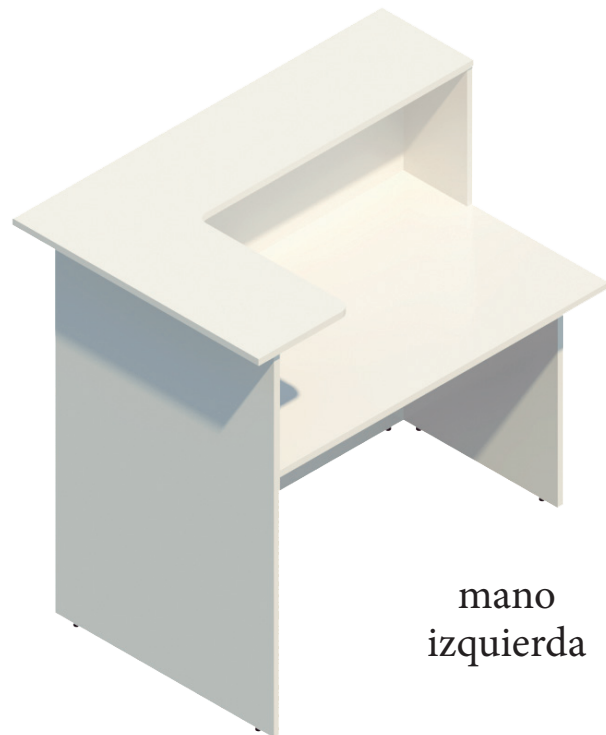

## ACABADOS DISPONIBLES

Mostrador siempre en color BLANCO

BLANCO

Panel decorativo disponible en los siguientes acabados

BLANCO  
(BL)

GRIS  
(GC)

ACACIA  
(AC)

OLMO  
(OM)

NEBRASCA  
(NB)

MOSTRADOR FRONTAL

180 cm: **374 €** Ref. JGOMBF180BL  
 160 cm: **358 €** Ref. JGOMBF160BL  
 140 cm: **312 €** Ref. JGOMBF140BL  
 120 cm: **297 €** Ref. JGOMBF120BL  
 100 cm: **282 €** Ref. JGOMBF100BL  
 Disponible en color blanco

MEDIDAS

MOSTRADOR DE ESQUINA

**352 €** Ref. JGOMBES16  
 Indicar mano derecha (DBL) o mano izquierda (IBL)  
 Disponible en color blanco

MEDIDAS

PANEL DECORATIVO

**105 €** Ref. JGOMBPD  
 Disponible en color blanco (BL), gris (GC),  
 acacia (AC), olmo (OM) y nebrasca (NB).

MEDIDAS

MESA DE ATENCIÓN - MOVILIDAD REDUCIDA

**272 €** Ref. JGOMBMR100BL  
 Disponible en color blanco

MEDIDAS

HERRAJE UNIÓN

Herraje necesario para la unión de 2 mostradores o 1 mostrador y 1 mesa de atención para movilidad reducida.