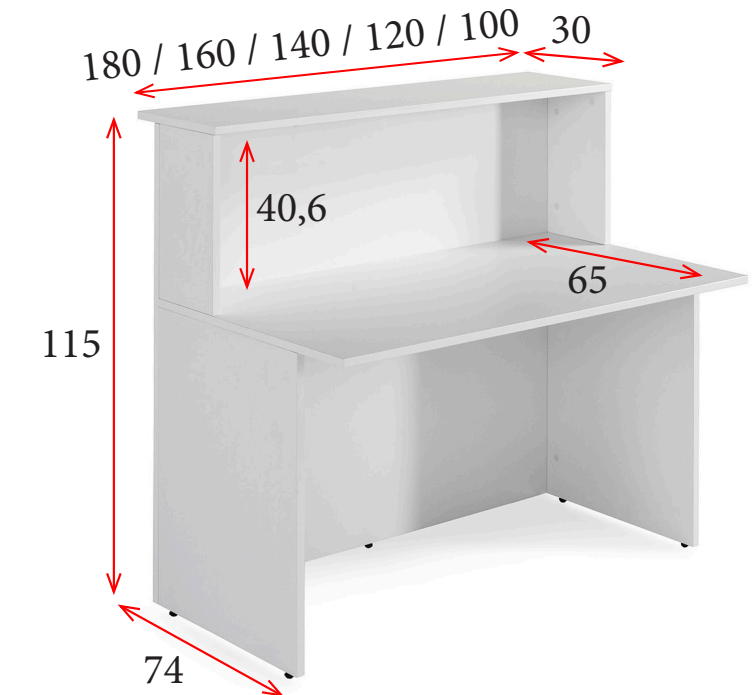

NEBRASCA  
(NB)

MOSTRADOR FRONTAL

180 cm: **374 €** Ref. JGOMBF180BL  
 160 cm: **358 €** Ref. JGOMBF160BL  
 140 cm: **312 €** Ref. JGOMBF140BL  
 120 cm: **297 €** Ref. JGOMBF120BL  
 100 cm: **282 €** Ref. JGOMBF100BL  
 Disponible en color blanco

MEDIDAS

MOSTRADOR DE ESQUINA

**352 €** Ref. JGOMBES16  
 Indicar mano derecha (DBL) o mano izquierda (IBL)  
 Disponible en color blanco

MEDIDAS

PANEL DECORATIVO

**105 €** Ref. JGOMBPD  
 Disponible en color blanco (BL), gris (GC),  
 acacia (AC), olmo (OM) y nebrasca (NB).

MEDIDAS

MESA DE ATENCIÓN - MOVILIDAD REDUCIDA

**272 €** Ref. JGOMBMR100BL  
 Disponible en color blanco

MEDIDAS

HERRAJE UNIÓN

Herraje necesario para la unión de 2 mostradores o 1 mostrador y 1 mesa de atención para movilidad reducida.

Medida Ø11,5 cm.

Cajeado incluido.

Otras configuraciones disponibles, consultar.