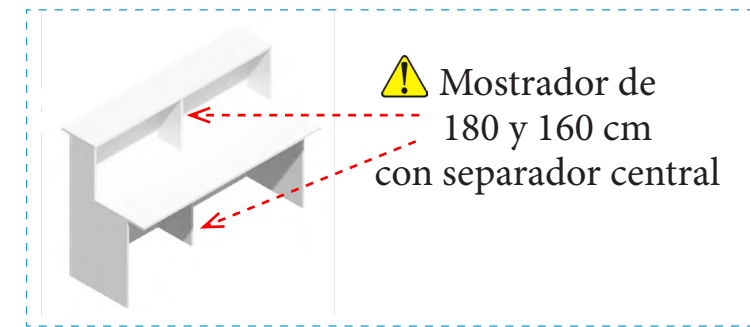

MEDIDAS

MOSTRADOR DE ESQUINA

**352 €** Ref. JGOMBES16  
 Indicar mano derecha (DBL) o mano izquierda (IBL)  
 Disponible en color blanco

MEDIDAS

PANEL DECORATIVO

**105 €** Ref. JGOMBPD  
 Disponible en color blanco (BL), gris (GC),  
 acacia (AC), olmo (OM) y nebrasca (NB).