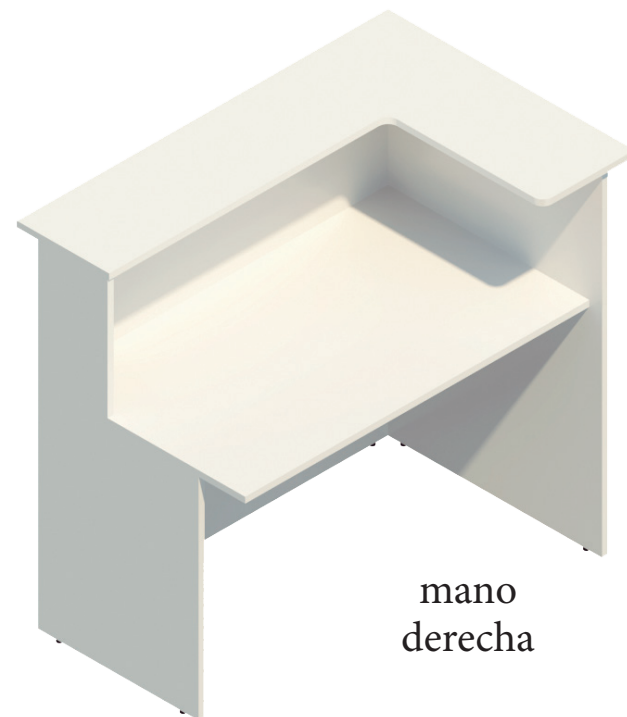

## ACABADOS DISPONIBLES

Mostrador siempre en color BLANCO

BLANCO

Panel decorativo disponible en los siguientes acabados

BLANCO  
(BL)

GRIS  
(GC)

ACACIA  
(AC)

OLMO  
(OM)

NEBRASCA  
(NB)

MOSTRADOR FRONTAL

180 cm: **374 €** Ref. JGOMBF180BL  
 160 cm: **358 €** Ref. JGOMBF160BL  
 140 cm: **312 €** Ref. JGOMBF140BL  
 120 cm: **297 €** Ref. JGOMBF120BL  
 100 cm: **282 €** Ref. JGOMBF100BL  
 Disponible en color blanco

MEDIDAS

MOSTRADOR DE ESQUINA

**352 €** Ref. JGOMBES16  
 Indicar mano derecha (DBL) o mano izquierda (IBL)  
 Disponible en color blanco

MEDIDAS

PANEL DECORATIVO

**105 €** Ref. JGOMBPD  
 Disponible en color blanco (BL), gris (GC),  
 acacia (AC), olmo (OM) y nebrasca (NB).

MEDIDAS

MESA DE ATENCIÓN - MOVILIDAD REDUCIDA

**272 €** Ref. JGOMBMR100BL  
 Disponible en color blanco

MEDIDAS

HERRAJE UNIÓN

Herraje necesario para la unión de 2 mostradores o 1 mostrador y 1 mesa de atención para movilidad reducida.