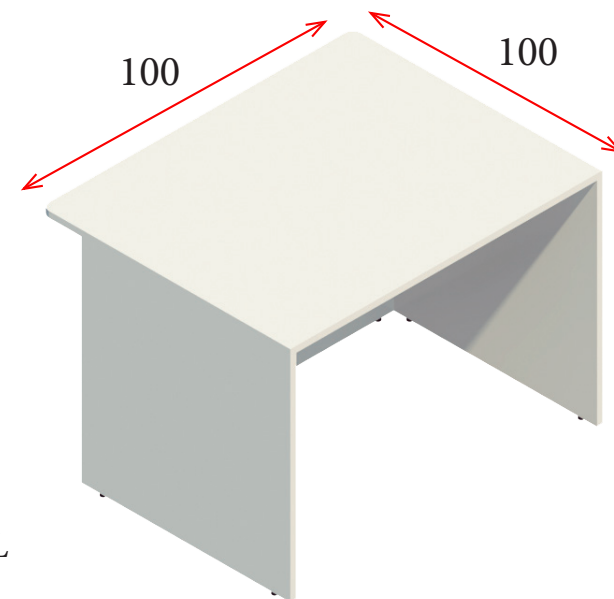

MEDIDAS

MESA DE ATENCIÓN - MOVILIDAD REDUCIDA

**272 €** Ref. JGOMBMR100BL  
 Disponible en color blanco

MEDIDAS

HERRAJE UNIÓN

Herraje necesario para la unión de 2 mostradores o 1 mostrador y 1 mesa de atención para movilidad reducida.