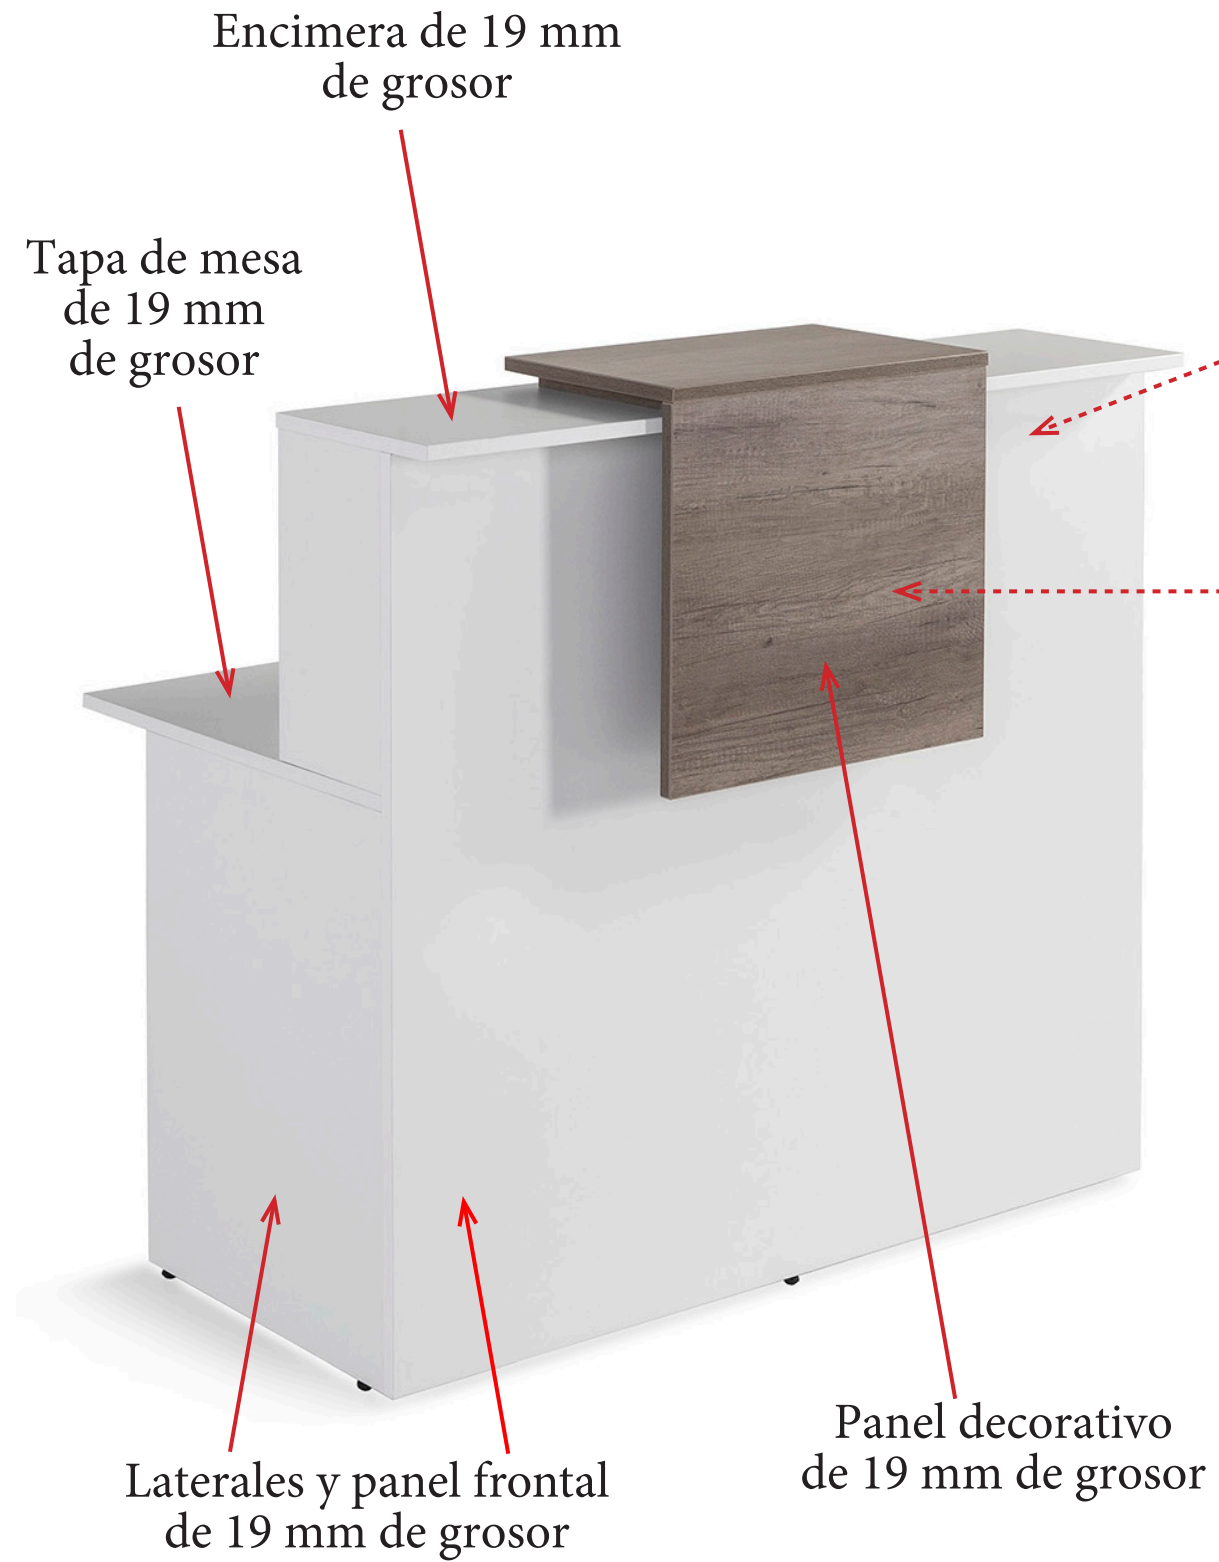

# Mostradores NEW BASIC

## ACABADOS DISPONIBLES

Mostrador siempre en color BLANCO

BLANCO

Panel decorativo disponible en los siguientes acabados

BLANCO  
(BL)

GRIS  
(GC)

ACACIA  
(AC)

OLMO  
(OM)