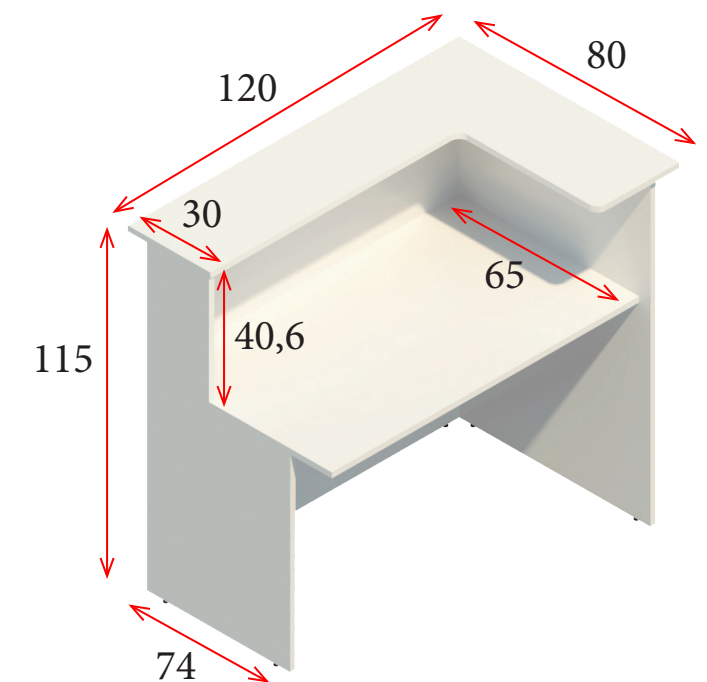

MEDIDAS

MOSTRADOR DE ESQUINA

**352 €** Ref. JGOMBES16  
 Indicar mano derecha (DBL) o mano izquierda (IBL)  
 Disponible en color blanco

MEDIDAS

PANEL DECORATIVO

**105 €** Ref. JGOMBPD  
 Disponible en color blanco (BL), gris (GC),  
 acacia (AC), olmo (OM) y nebrasca (NB).

MEDIDAS

MESA DE ATENCIÓN - MOVILIDAD REDUCIDA

**272 €** Ref. JGOMBMR100BL  
 Disponible en color blanco

MEDIDAS

HERRAJE UNIÓN

Herraje necesario para la unión de 2 mostradores o 1 mostrador y 1 mesa de atención para movilidad reducida.