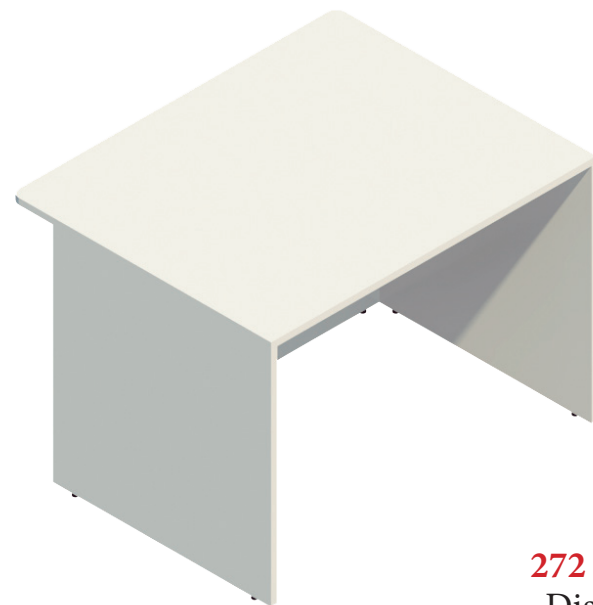

NEBRASCA  
(NB)

MOSTRADOR FRONTAL

180 cm: **374 €** Ref. JGOMBF180BL  
 160 cm: **358 €** Ref. JGOMBF160BL  
 140 cm: **312 €** Ref. JGOMBF140BL  
 120 cm: **297 €** Ref. JGOMBF120BL  
 100 cm: **282 €** Ref. JGOMBF100BL  
 Disponible en color blanco

MEDIDAS

MOSTRADOR DE ESQUINA

**352 €** Ref. JGOMBES16  
 Indicar mano derecha (DBL) o mano izquierda (IBL)  
 Disponible en color blanco

MEDIDAS

PANEL DECORATIVO

**105 €** Ref. JGOMBPD  
 Disponible en color blanco (BL), gris (GC),  
 acacia (AC), olmo (OM) y nebrasca (NB).

MEDIDAS

MESA DE ATENCIÓN - MOVILIDAD REDUCIDA

**272 €** Ref. JGOMBMR100BL  
 Disponible en color blanco

MEDIDAS

HERRAJE UNIÓN

Herraje necesario para la unión de 2 mostradores o 1 mostrador y 1 mesa de atención para movilidad reducida.