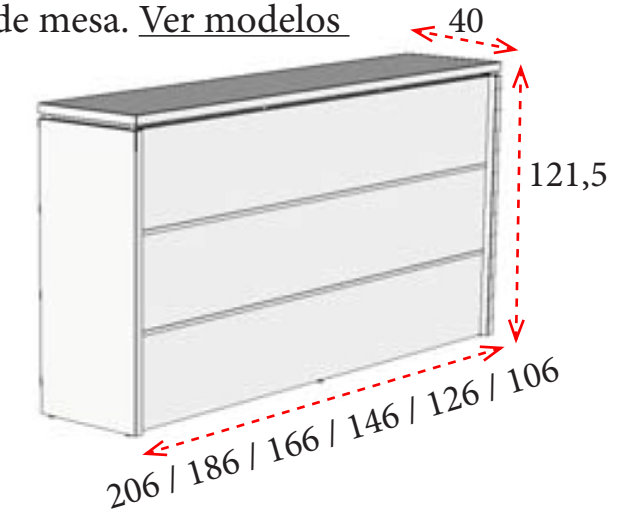

MOSTRADOR FRONTAL

No incluye mesa de trabajo. Posibilidad de acoplar cualquier tipo de mesa. Ver modelos de mesas opcionales en páginas 14-15.

- 206: **301 €** Ref. C268MO4006
- 186: **279 €** Ref. C268MO4005
- 166: **259 €** Ref. C268MO4004
- 146: **245 €** Ref. C268MO4003
- 126: **236 €** Ref. C268MO4002
- 106: **229 €** Ref. C268MO4001