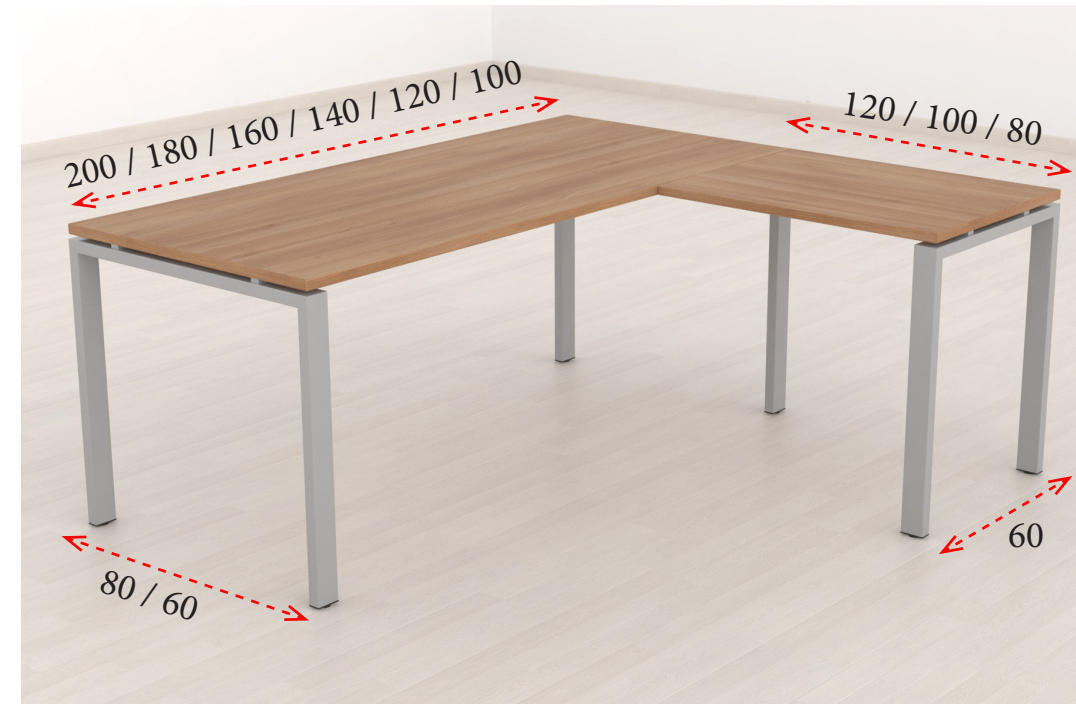

Modelo PÓRTICA