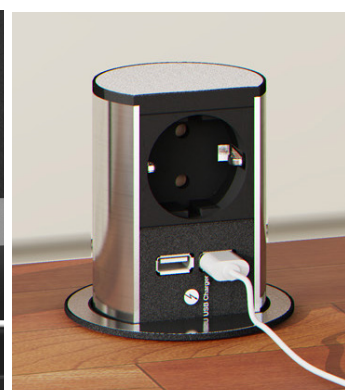

Medida 24x11 cm.

Color aluminio

44 € Ref. I72PAP8235A

Medida 30x13 cm.

Color blanco (B), gris (A) y negro (N)

44 € Ref. I72CDF8390

Cajeado incluido.

ELEVATOR

Elevator acero inoxidable compuesto por 2 enchufes **119 €** Ref. B95ELE1 o 1 enchufe y 2 usb cargador tipo A **162 €** Ref. B95ELE5

Elevator negro mate compuesto por 2 enchufes **132 €** Ref. B95ELE1N o 1 enchufe y 2 usb cargador tipo A **177 €** Ref. B95ELE5N