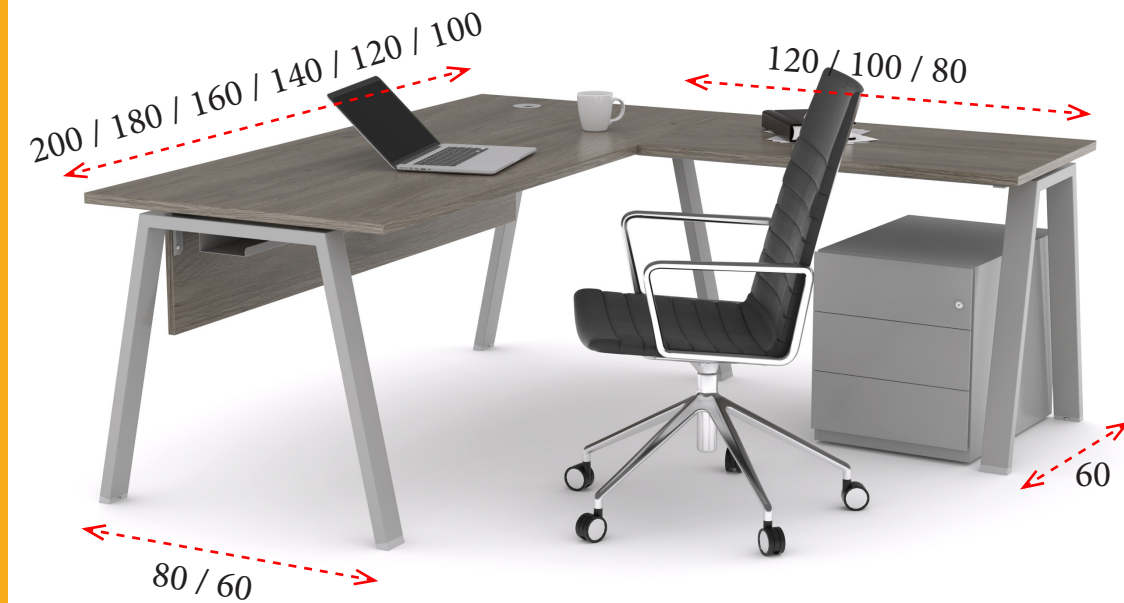

MESAS PARA MOSTRADORES

Modelo KOMPAS