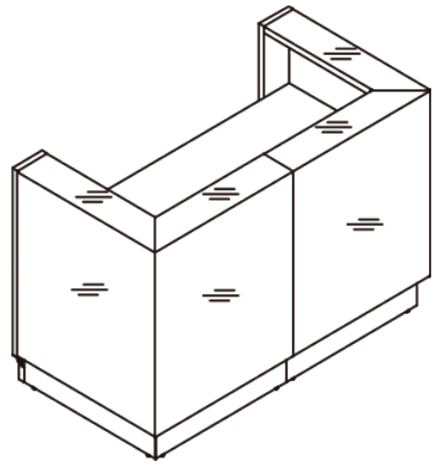

AMARILLO

FUCSIA

3 Iluminación LED incluida de serie en toda la longitud del mostrador, color blanco frío (tono azulado).

Referencia MDDLIN08 - Medidas **W1** - 86 cm **W2** - 83 cm **Altura** - 111 cm
Referencia MDDLIN13 - Medidas **W1** - 126 cm **W2** - 83 cm **Altura** - 111 cm

Referencia MDDLIN15 - Medidas **W1** - 166 cm **W2** - 83 cm **Altura** - 111 cm

Presupuesto
sin
compromiso,
consultar

Referencia MDDLIN25 - Medidas **W1** - 246 cm **W2** - 83 cm **Altura** - 111 cm

Mano izquierda

Mano derecha

Ref. MDDLIN33D/I - **W1** - 186 cm **W2** - 113 cm **D1** - 83 cm **D2** - 83 cm **Altura** - 111 cm

Referencia MDDLIN36 - Medidas **W1** - 165 cm **W2** - 85 cm **Altura** - 111 cm

Referencia MDDLIN43 - Medidas **W1** - 285 cm **W2** - 85 cm **Altura** - 111 cm

Presupuesto
sin
compromiso,
consultar

Mano derecha

Mano izquierda

Referencia MDDLIN37D/I - Medidas **W1** - 165 cm **W2** - 85 cm **Altura** - 111 cm

Mano derecha

Mano izquierda

Ref. MDDLIN38D/I - **W1** - 205 cm **W2** - 85 cm **Altura** - 111 cm