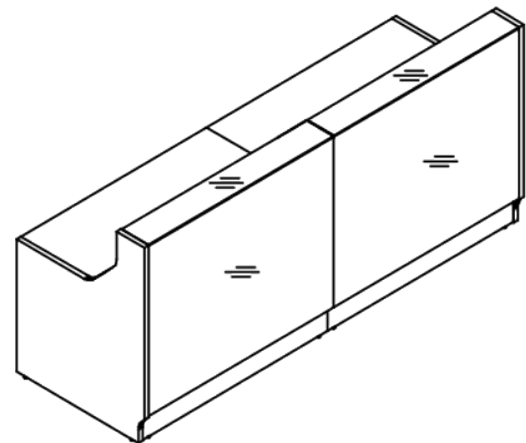

MOSTRADORES LINEA

**Se puede fabricar la tapa de la mesa cajeadada y con una bandeja inferior para colocar el monitor.
Consultar a la hora de solicitar el presupuesto.**

1 Costados y tapas de mesa en melamina de 28 mm en color negro, blanco o aluminio con **tapas de mostrador** de cristal de 8 mm en el mismo acabado.

AMARILLO

FUCSIA

3 Iluminación LED incluida de serie en toda la longitud del mostrador, color blanco frío (tono azulado).

Referencia MDDLIN08 - Medidas **W1** - 86 cm **W2** - 83 cm **Altura** - 111 cm
Referencia MDDLIN13 - Medidas **W1** - 126 cm **W2** - 83 cm **Altura** - 111 cm

Referencia MDDLIN15 - Medidas **W1** - 166 cm **W2** - 83 cm **Altura** - 111 cm

Presupuesto
sin
compromiso,
consultar

Referencia MDDLIN25 - Medidas **W1** - 246 cm **W2** - 83 cm **Altura** - 111 cm

Mano izquierda

Mano derecha

Ref. MDDLIN33D/I - **W1** - 186 cm **W2** - 113 cm **D1** - 83 cm **D2** - 83 cm **Altura** - 111 cm

Referencia MDDLIN36 - Medidas **W1** - 165 cm **W2** - 85 cm **Altura** - 111 cm

Referencia MDDLIN43 - Medidas **W1** - 285 cm **W2** - 85 cm **Altura** - 111 cm