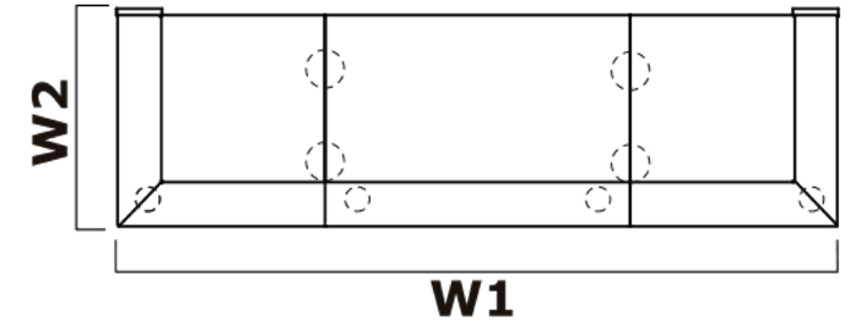

AMARILLO

FUCSIA

3 Iluminación LED incluida de serie en toda la longitud del mostrador, color blanco frío (tono azulado).

Referencia MDDLIN08 - Medidas **W1** - 86 cm **W2** - 83 cm **Altura** - 111 cm
Referencia MDDLIN13 - Medidas **W1** - 126 cm **W2** - 83 cm **Altura** - 111 cm

Referencia MDDLIN15 - Medidas **W1** - 166 cm **W2** - 83 cm **Altura** - 111 cm

Presupuesto
sin
compromiso,
consultar

Referencia MDDLIN25 - Medidas **W1** - 246 cm **W2** - 83 cm **Altura** - 111 cm

Mano izquierda

Mano derecha

Ref. MDDLIN33D/I - **W1** - 186 cm **W2** - 113 cm **D1** - 83 cm **D2** - 83 cm **Altura** - 111 cm

Referencia MDDLIN36 - Medidas **W1** - 165 cm **W2** - 85 cm **Altura** - 111 cm

Referencia MDDLIN43 - Medidas **W1** - 285 cm **W2** - 85 cm **Altura** - 111 cm

Presupuesto
sin
compromiso,
consultar

Mano derecha

Mano izquierda

Referencia MDDLIN37D/I - Medidas **W1** - 165 cm **W2** - 85 cm **Altura** - 111 cm

Mano derecha

Mano izquierda

Ref. MDDLIN38D/I - **W1** - 205 cm **W2** - 85 cm **Altura** - 111 cm