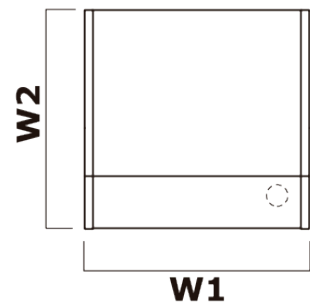

MOSTRADORES LINEA

**Se puede fabricar la tapa de la mesa cajeadada y con una bandeja inferior para colocar el monitor.
Consultar a la hora de solicitar el presupuesto.**

1 Costados y tapas de mesa en melamina de 28 mm en color negro, blanco o aluminio con **tapas de mostrador** de cristal de 8 mm en el mismo acabado.

AMARILLO

FUCSIA

3 Iluminación LED incluida de serie en toda la longitud del mostrador, color blanco frío (tono azulado).

Referencia MDDLIN08 - Medidas **W1** - 86 cm **W2** - 83 cm **Altura** - 111 cm
Referencia MDDLIN13 - Medidas **W1** - 126 cm **W2** - 83 cm **Altura** - 111 cm

Referencia MDDLIN15 - Medidas **W1** - 166 cm **W2** - 83 cm **Altura** - 111 cm

Presupuesto
sin
compromiso,
consultar

Referencia MDDLIN25 - Medidas **W1** - 246 cm **W2** - 83 cm **Altura** - 111 cm

Mano izquierda

Mano derecha

Ref. MDDLIN33D/I - **W1** - 186 cm **W2** - 113 cm **D1** - 83 cm **D2** - 83 cm **Altura** - 111 cm

Referencia MDDLIN36 - Medidas **W1** - 165 cm **W2** - 85 cm **Altura** - 111 cm

Referencia MDDLIN43 - Medidas **W1** - 285 cm **W2** - 85 cm **Altura** - 111 cm