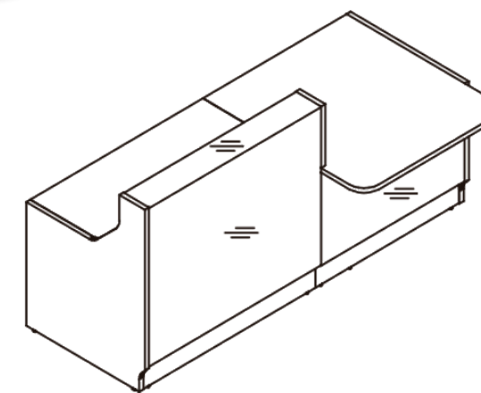

AMARILLO

FUCSIA

3 Iluminación LED incluida de serie en toda la longitud del mostrador, color blanco frío (tono azulado).

Referencia MDDLIN08 - Medidas **W1** - 86 cm **W2** - 83 cm **Altura** - 111 cm
Referencia MDDLIN13 - Medidas **W1** - 126 cm **W2** - 83 cm **Altura** - 111 cm

Referencia MDDLIN15 - Medidas **W1** - 166 cm **W2** - 83 cm **Altura** - 111 cm

Presupuesto
sin
compromiso,
consultar

Referencia MDDLIN25 - Medidas **W1** - 246 cm **W2** - 83 cm **Altura** - 111 cm

Mano izquierda

Mano derecha

Ref. MDDLIN33D/I - **W1** - 186 cm **W2** - 113 cm **D1** - 83 cm **D2** - 83 cm **Altura** - 111 cm

Referencia MDDLIN36 - Medidas **W1** - 165 cm **W2** - 85 cm **Altura** - 111 cm

Referencia MDDLIN43 - Medidas **W1** - 285 cm **W2** - 85 cm **Altura** - 111 cm

Presupuesto
sin
compromiso,
consultar

Mano derecha

Mano izquierda

Referencia MDDLIN37D/I - Medidas **W1** - 165 cm **W2** - 85 cm **Altura** - 111 cm

Mano derecha

Mano izquierda

Ref. MDDLIN38D/I - **W1** - 205 cm **W2** - 85 cm **Altura** - 111 cm