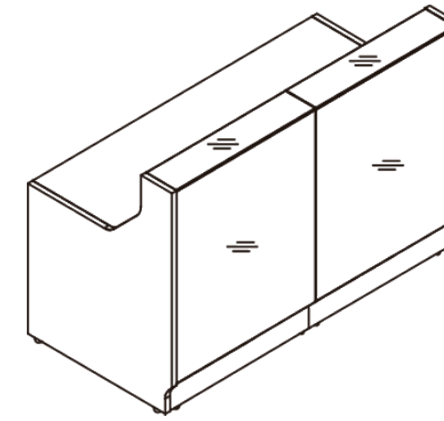

MOSTRADORES LINEA

**Se puede fabricar la tapa de la mesa cajeadada y con una bandeja inferior para colocar el monitor.
Consultar a la hora de solicitar el presupuesto.**

1 Costados y tapas de mesa en melamina de 28 mm en color negro, blanco o aluminio con **tapas de mostrador** de cristal de 8 mm en el mismo acabado.

AMARILLO

FUCSIA

3 Iluminación LED incluida de serie en toda la longitud del mostrador, color blanco frío (tono azulado).

Referencia MDDLIN08 - Medidas **W1** - 86 cm **W2** - 83 cm **Altura** - 111 cm
Referencia MDDLIN13 - Medidas **W1** - 126 cm **W2** - 83 cm **Altura** - 111 cm

Referencia MDDLIN15 - Medidas **W1** - 166 cm **W2** - 83 cm **Altura** - 111 cm

Presupuesto
sin
compromiso,
consultar

Referencia MDDLIN25 - Medidas **W1** - 246 cm **W2** - 83 cm **Altura** - 111 cm

Mano izquierda

Mano derecha

Ref. MDDLIN33D/I - **W1** - 186 cm **W2** - 113 cm **D1** - 83 cm **D2** - 83 cm **Altura** - 111 cm

Referencia MDDLIN36 - Medidas **W1** - 165 cm **W2** - 85 cm **Altura** - 111 cm

Referencia MDDLIN43 - Medidas **W1** - 285 cm **W2** - 85 cm **Altura** - 111 cm