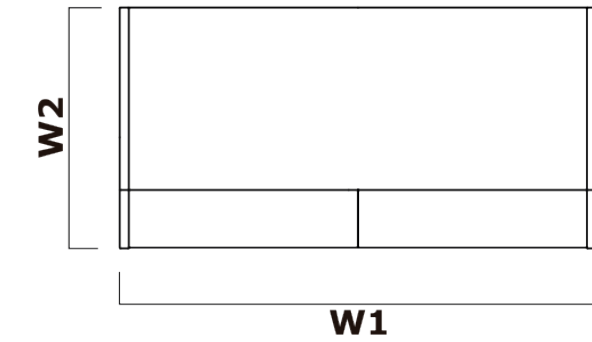

AMARILLO

FUCSIA

3 Iluminación LED incluida de serie en toda la longitud del mostrador, color blanco frío (tono azulado).

Referencia MDDLIN08 - Medidas **W1** - 86 cm **W2** - 83 cm **Altura** - 111 cm
Referencia MDDLIN13 - Medidas **W1** - 126 cm **W2** - 83 cm **Altura** - 111 cm

Referencia MDDLIN15 - Medidas **W1** - 166 cm **W2** - 83 cm **Altura** - 111 cm

Presupuesto
sin
compromiso,
consultar

Referencia MDDLIN25 - Medidas **W1** - 246 cm **W2** - 83 cm **Altura** - 111 cm

Mano izquierda

Mano derecha

Ref. MDDLIN33D/I - **W1** - 186 cm **W2** - 113 cm **D1** - 83 cm **D2** - 83 cm **Altura** - 111 cm

Referencia MDDLIN36 - Medidas **W1** - 165 cm **W2** - 85 cm **Altura** - 111 cm

Referencia MDDLIN43 - Medidas **W1** - 285 cm **W2** - 85 cm **Altura** - 111 cm

Presupuesto
sin
compromiso,
consultar

Mano derecha

Mano izquierda

Referencia MDDLIN37D/I - Medidas **W1** - 165 cm **W2** - 85 cm **Altura** - 111 cm

Mano derecha

Mano izquierda

Ref. MDDLIN38D/I - **W1** - 205 cm **W2** - 85 cm **Altura** - 111 cm