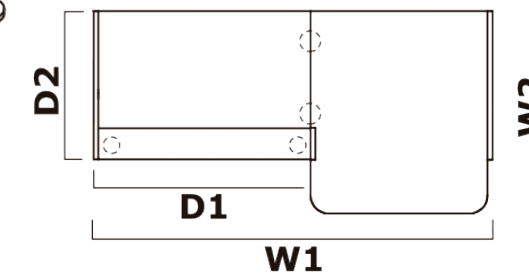

AMARILLO

FUCSIA

3 Iluminación LED incluida de serie en toda la longitud del mostrador, color blanco frío (tono azulado).

Referencia MDDLIN08 - Medidas **W1** - 86 cm **W2** - 83 cm **Altura** - 111 cm
Referencia MDDLIN13 - Medidas **W1** - 126 cm **W2** - 83 cm **Altura** - 111 cm

Referencia MDDLIN15 - Medidas **W1** - 166 cm **W2** - 83 cm **Altura** - 111 cm

Presupuesto
sin
compromiso,
consultar

Referencia MDDLIN25 - Medidas **W1** - 246 cm **W2** - 83 cm **Altura** - 111 cm

Mano izquierda

Mano derecha

Ref. MDDLIN33D/I - **W1** - 186 cm **W2** - 113 cm **D1** - 83 cm **D2** - 83 cm **Altura** - 111 cm

Referencia MDDLIN36 - Medidas **W1** - 165 cm **W2** - 85 cm **Altura** - 111 cm

Referencia MDDLIN43 - Medidas **W1** - 285 cm **W2** - 85 cm **Altura** - 111 cm

Presupuesto
sin
compromiso,
consultar

Mano derecha

Mano izquierda

Referencia MDDLIN37D/I - Medidas **W1** - 165 cm **W2** - 85 cm **Altura** - 111 cm

Mano derecha

Mano izquierda

Ref. MDDLIN38D/I - **W1** - 205 cm **W2** - 85 cm **Altura** - 111 cm