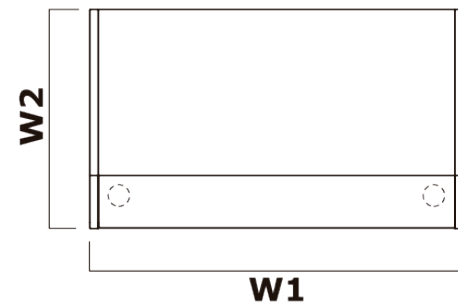

AMARILLO

FUCSIA

3 Iluminación LED incluida de serie en toda la longitud del mostrador, color blanco frío (tono azulado).

Referencia MDDLIN08 - Medidas **W1** - 86 cm **W2** - 83 cm **Altura** - 111 cm
Referencia MDDLIN13 - Medidas **W1** - 126 cm **W2** - 83 cm **Altura** - 111 cm

Referencia MDDLIN15 - Medidas **W1** - 166 cm **W2** - 83 cm **Altura** - 111 cm

Presupuesto
sin
compromiso,
consultar

Referencia MDDLIN25 - Medidas **W1** - 246 cm **W2** - 83 cm **Altura** - 111 cm

Mano izquierda

Mano derecha

Ref. MDDLIN33D/I - **W1** - 186 cm **W2** - 113 cm **D1** - 83 cm **D2** - 83 cm **Altura** - 111 cm

Referencia MDDLIN36 - Medidas **W1** - 165 cm **W2** - 85 cm **Altura** - 111 cm

Referencia MDDLIN43 - Medidas **W1** - 285 cm **W2** - 85 cm **Altura** - 111 cm

Presupuesto
sin
compromiso,
consultar

Mano derecha

Mano izquierda

Referencia MDDLIN37D/I - Medidas **W1** - 165 cm **W2** - 85 cm **Altura** - 111 cm

Mano derecha

Mano izquierda

Ref. MDDLIN38D/I - **W1** - 205 cm **W2** - 85 cm **Altura** - 111 cm