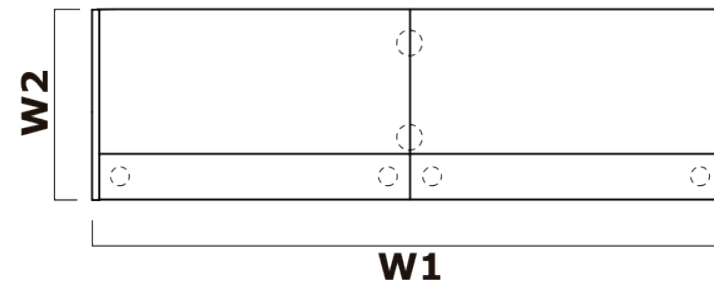

AMARILLO

FUCSIA

3 Iluminación LED incluida de serie en toda la longitud del mostrador, color blanco frío (tono azulado).

Referencia MDDLIN08 - Medidas **W1** - 86 cm **W2** - 83 cm **Altura** - 111 cm
Referencia MDDLIN13 - Medidas **W1** - 126 cm **W2** - 83 cm **Altura** - 111 cm

Referencia MDDLIN15 - Medidas **W1** - 166 cm **W2** - 83 cm **Altura** - 111 cm

Presupuesto
sin
compromiso,
consultar

Referencia MDDLIN25 - Medidas **W1** - 246 cm **W2** - 83 cm **Altura** - 111 cm

Mano izquierda

Mano derecha

Ref. MDDLIN33D/I - **W1** - 186 cm **W2** - 113 cm **D1** - 83 cm **D2** - 83 cm **Altura** - 111 cm

Referencia MDDLIN36 - Medidas **W1** - 165 cm **W2** - 85 cm **Altura** - 111 cm

Referencia MDDLIN43 - Medidas **W1** - 285 cm **W2** - 85 cm **Altura** - 111 cm

Presupuesto
sin
compromiso,
consultar

Mano derecha

Mano izquierda

Referencia MDDLIN37D/I - Medidas **W1** - 165 cm **W2** - 85 cm **Altura** - 111 cm

Mano derecha

Mano izquierda

Ref. MDDLIN38D/I - **W1** - 205 cm **W2** - 85 cm **Altura** - 111 cm