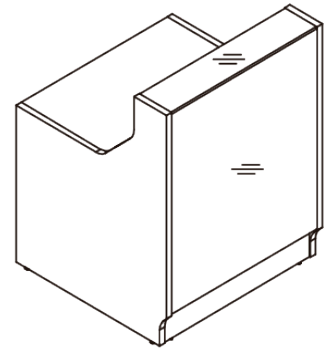

MOSTRADORES LINEA

**Se puede fabricar la tapa de la mesa cajeadada y con una bandeja inferior para colocar el monitor.
Consultar a la hora de solicitar el presupuesto.**

1 Costados y tapas de mesa en melamina de 28 mm en color negro, blanco o aluminio con **tapas de mostrador** de cristal de 8 mm en el mismo acabado.

AMARILLO

FUCSIA

3 Iluminación LED incluida de serie en toda la longitud del mostrador, color blanco frío (tono azulado).

Referencia MDDLIN08 - Medidas **W1** - 86 cm **W2** - 83 cm **Altura** - 111 cm
Referencia MDDLIN13 - Medidas **W1** - 126 cm **W2** - 83 cm **Altura** - 111 cm

Referencia MDDLIN15 - Medidas **W1** - 166 cm **W2** - 83 cm **Altura** - 111 cm

Presupuesto
sin
compromiso,
consultar

Referencia MDDLIN25 - Medidas **W1** - 246 cm **W2** - 83 cm **Altura** - 111 cm

Mano izquierda

Mano derecha

Ref. MDDLIN33D/I - **W1** - 186 cm **W2** - 113 cm **D1** - 83 cm **D2** - 83 cm **Altura** - 111 cm

Referencia MDDLIN36 - Medidas **W1** - 165 cm **W2** - 85 cm **Altura** - 111 cm

Referencia MDDLIN43 - Medidas **W1** - 285 cm **W2** - 85 cm **Altura** - 111 cm