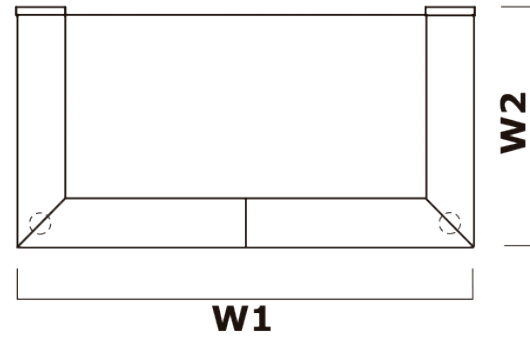

AMARILLO

FUCSIA

3 Iluminación LED incluida de serie en toda la longitud del mostrador, color blanco frío (tono azulado).

Referencia MDDLIN08 - Medidas **W1** - 86 cm **W2** - 83 cm **Altura** - 111 cm
Referencia MDDLIN13 - Medidas **W1** - 126 cm **W2** - 83 cm **Altura** - 111 cm

Referencia MDDLIN15 - Medidas **W1** - 166 cm **W2** - 83 cm **Altura** - 111 cm

Presupuesto
sin
compromiso,
consultar

Referencia MDDLIN25 - Medidas **W1** - 246 cm **W2** - 83 cm **Altura** - 111 cm

Mano izquierda

Mano derecha

Ref. MDDLIN33D/I - **W1** - 186 cm **W2** - 113 cm **D1** - 83 cm **D2** - 83 cm **Altura** - 111 cm

Referencia MDDLIN36 - Medidas **W1** - 165 cm **W2** - 85 cm **Altura** - 111 cm

Referencia MDDLIN43 - Medidas **W1** - 285 cm **W2** - 85 cm **Altura** - 111 cm

Presupuesto
sin
compromiso,
consultar

Mano derecha

Mano izquierda

Referencia MDDLIN37D/I - Medidas **W1** - 165 cm **W2** - 85 cm **Altura** - 111 cm

Mano derecha

Mano izquierda

Ref. MDDLIN38D/I - **W1** - 205 cm **W2** - 85 cm **Altura** - 111 cm