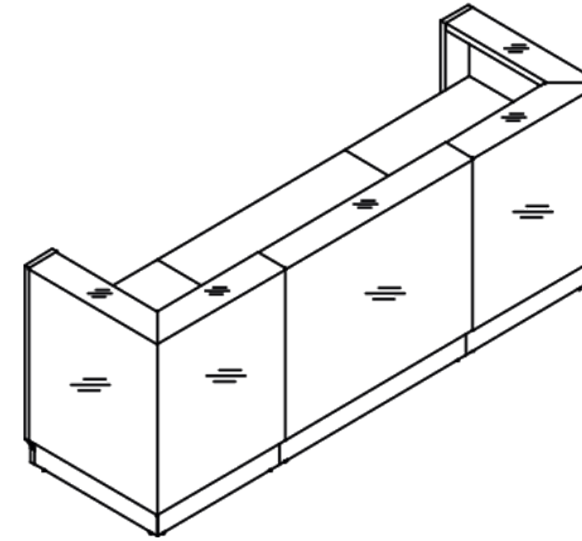

AMARILLO

FUCSIA

3 Iluminación LED incluida de serie en toda la longitud del mostrador, color blanco frío (tono azulado).

Referencia MDDLIN08 - Medidas **W1** - 86 cm **W2** - 83 cm **Altura** - 111 cm
Referencia MDDLIN13 - Medidas **W1** - 126 cm **W2** - 83 cm **Altura** - 111 cm

Referencia MDDLIN15 - Medidas **W1** - 166 cm **W2** - 83 cm **Altura** - 111 cm

Presupuesto
sin
compromiso,
consultar

Referencia MDDLIN25 - Medidas **W1** - 246 cm **W2** - 83 cm **Altura** - 111 cm

Mano izquierda

Mano derecha

Ref. MDDLIN33D/I - **W1** - 186 cm **W2** - 113 cm **D1** - 83 cm **D2** - 83 cm **Altura** - 111 cm

Referencia MDDLIN36 - Medidas **W1** - 165 cm **W2** - 85 cm **Altura** - 111 cm

Referencia MDDLIN43 - Medidas **W1** - 285 cm **W2** - 85 cm **Altura** - 111 cm

Presupuesto
sin
compromiso,
consultar

Mano derecha

Mano izquierda

Referencia MDDLIN37D/I - Medidas **W1** - 165 cm **W2** - 85 cm **Altura** - 111 cm

Mano derecha

Mano izquierda

Ref. MDDLIN38D/I - **W1** - 205 cm **W2** - 85 cm **Altura** - 111 cm