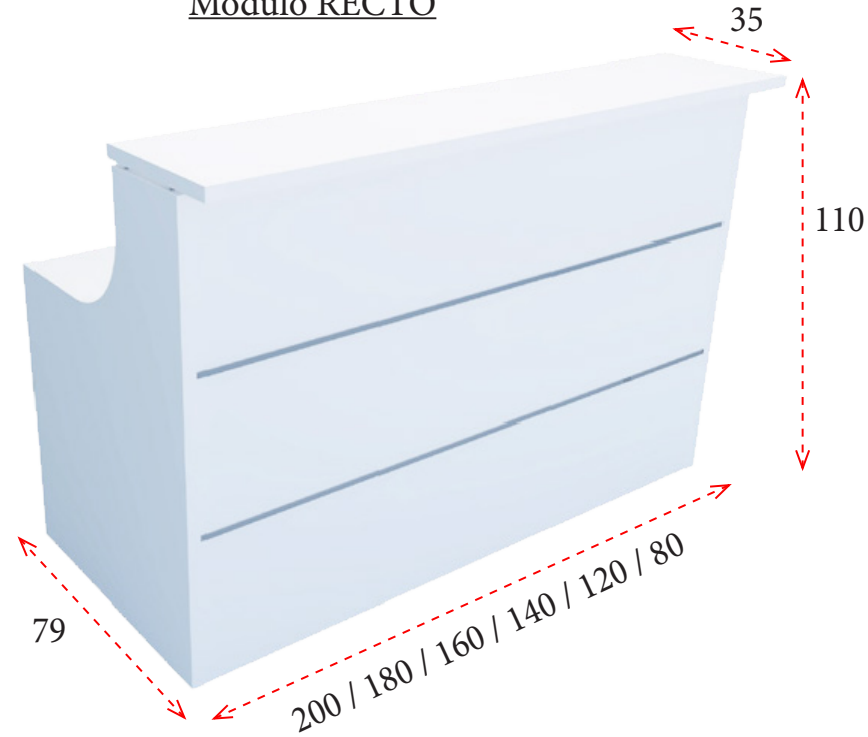

Mostradores EURO

CARACTERÍSTICAS TÉCNICAS

ACABADOS DISPONIBLES

Tapa de mesa de melamina de 30 mm de grosor con 2 tapetas pasacables incluidas de serie

Encimera superior de melamina de 30 mm de grosor o de cristal matizado de 6+6 mm de grosor

Frentes de melamina de 19 mm de grosor con 2 embellecedores de color aluminio

Laterales de melamina de 30 mm de grosor

BLANCO (B)

GRIS (G)

HAYA (H)

ROBLE (R)

WENGÉ (W)

MOSTRADORES CON ENCIMERA SUPERIOR DE MELAMINA

Módulo RECTO

200 cm: **430 €** Ref. E22020
 180 cm: **403 €** Ref. E22018
 160 cm: **381 €** Ref. E22016
 140 cm: **359 €** Ref. E22014
 120 cm: **339 €** Ref. E22012
 80 cm: **308 €** Ref. E22008

Módulo ESQUINA