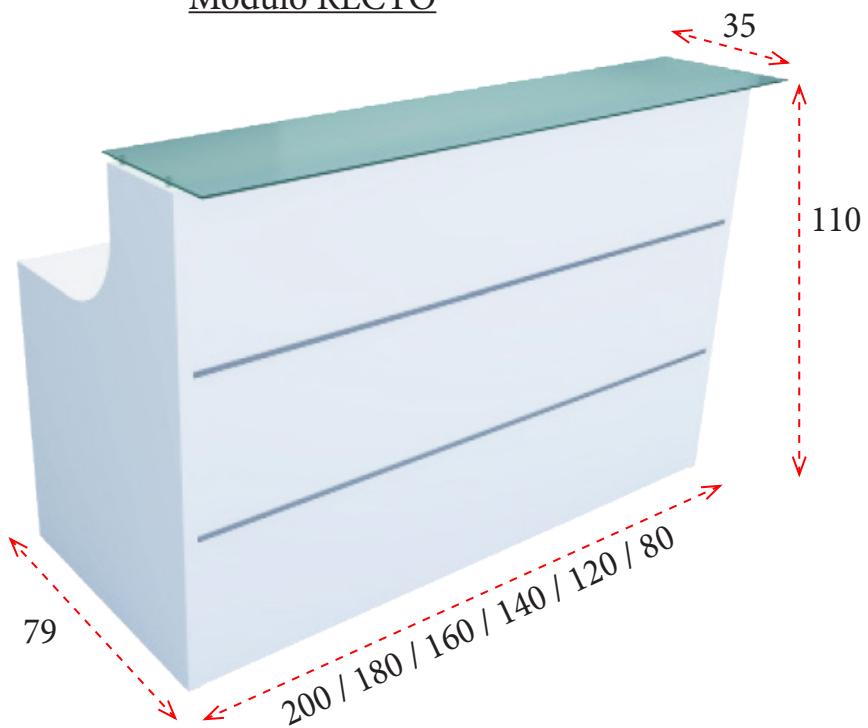

MOSTRADORES CON ENCIMERA SUPERIOR DE CRISTAL

Módulo RECTO

200 cm: **610 €** Ref. E22120
180 cm: **580 €** Ref. E22118
160 cm: **553 €** Ref. E22116
140 cm: **524 €** Ref. E22114
120 cm: **499 €** Ref. E22112
80 cm: **451 €** Ref. E22108