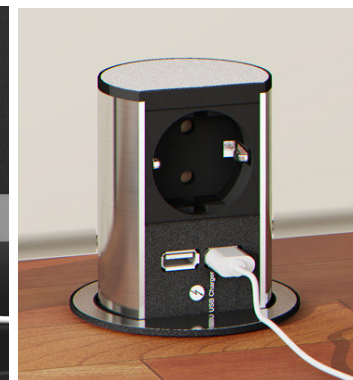

Medida 30x13 cm.

Color blanco (B), gris (A) y negro (N)

44 € Ref. I72CDF8390

Cajeado incluido.

PIX

PIX compuesto por 1 enchufe **59 €** Ref. B95PIX1

PIX compuesto por 1 rj45 **72 €** Ref. B95PIX6

PIX compuesto por 1 usb cargador tipo A y 1 usb cargador tipo C **117 €** Ref. B95PIX8

Medida Ø6 cm. Color negro con embellecedor negro y blanco.

Otras configuraciones disponibles, consultar.

ELEVATOR

Elevator acero inoxidable compuesto por 2 enchufes **119 €** Ref. B95ELE1 o 1 enchufe y 2 usb cargador tipo A **162 €** Ref. B95ELE5

Elevator negro mate compuesto por 2 enchufes **132 €** Ref. B95ELE1N o 1 enchufe y 2 usb cargador tipo A **177 €** Ref. B95ELE5N

Elevator cromo mate compuesto por 1 enchufe + 1 usb transferencia de datos y cargador tipo A + 1 rj45 **187 €** Ref. B95ELE2 o 1 enchufe y 2 rj45 **158 €** Ref. B95ELE3