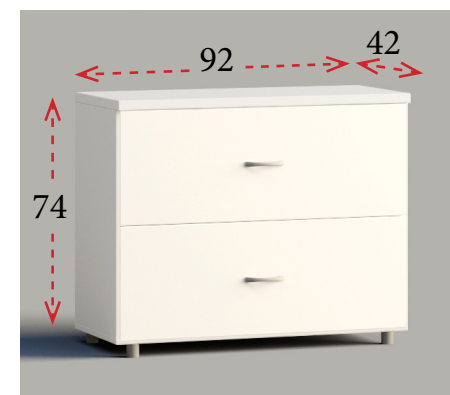

ALTURA 74 cm

Niveles de archivo sin cerradura
Ancho 92 cm **330 €** Ref. E10502