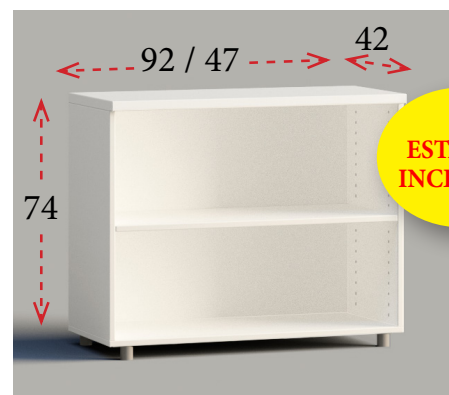

ALTURA 74 cm

Diáfana
Ancho 92 cm **113 €** Ref. E10500
Ancho 47 cm **105 €** Ref. E10510