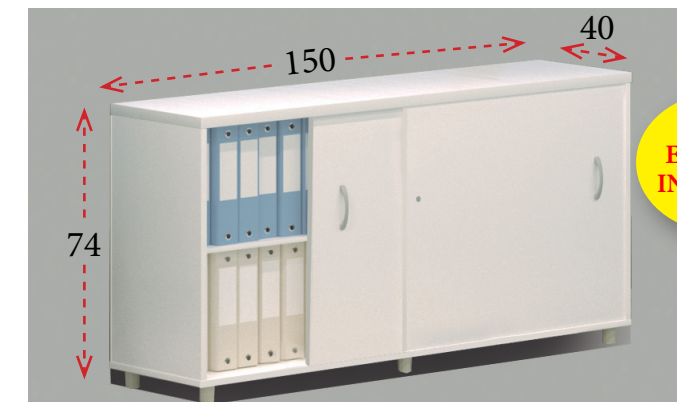

ALTURA 74 cm

Puertas correderas con cerradura
Ancho 150 cm **284 €** Ref. E10509