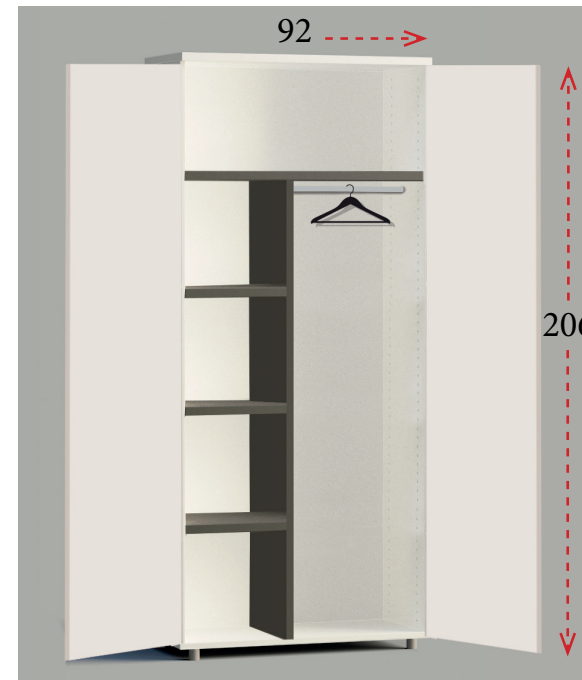

Puertas con cerradura y niveles de archivo sin cerradura
Ancho 92 cm **544 €** Ref. E10569

ARMARIO ROPERO - ALTURA 206 cm

Puertas de cristal sin cerradura
Ancho 92 cm **381 €** Ref. E10571

Puertas de cristal sin cerradura y de melamina con cerradura
Ancho 92 cm **522 €** Ref. E10567

Puertas de cristal y niveles de archivo sin cerradura
Ancho 92 cm **673 €** Ref. E10568

Puertas con cerradura
Estantes interiores siempre en negro
Ancho 92 cm **381 €** Ref. E10572

4
ESTANTES Y BARRA PARA COLGAR PERCHAS INCLUIDOS