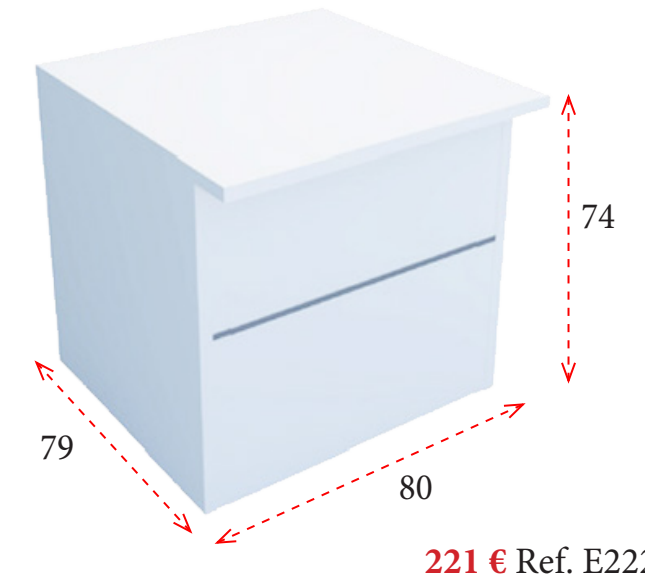

MESA DE ATENCIÓN

221 € Ref. E22208