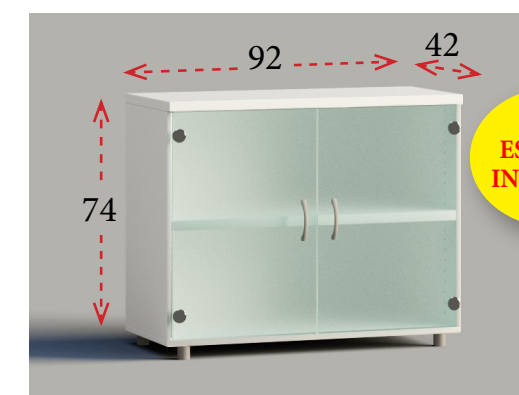

ALTURA 74 cm

Puertas de cristal sin cerradura
Ancho 92 cm **259 €** Ref. E10503