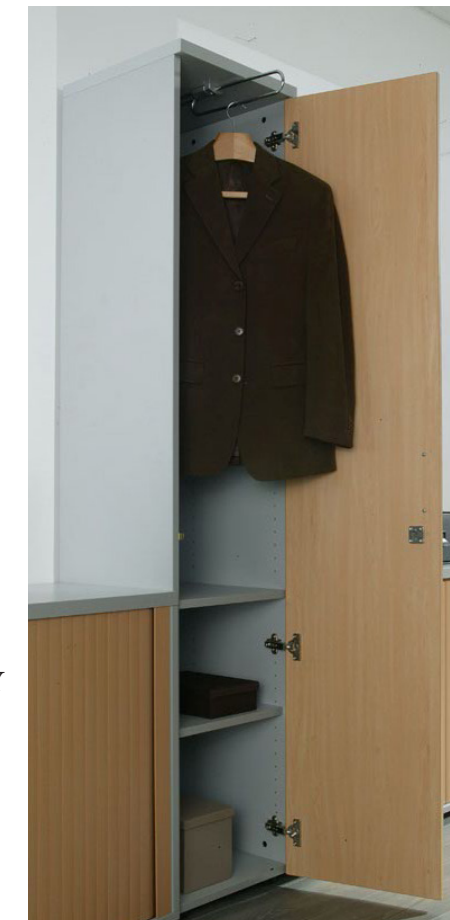

PERCHA TELESCÓPICA

Percha extensible **42 €** Ref. E1052820