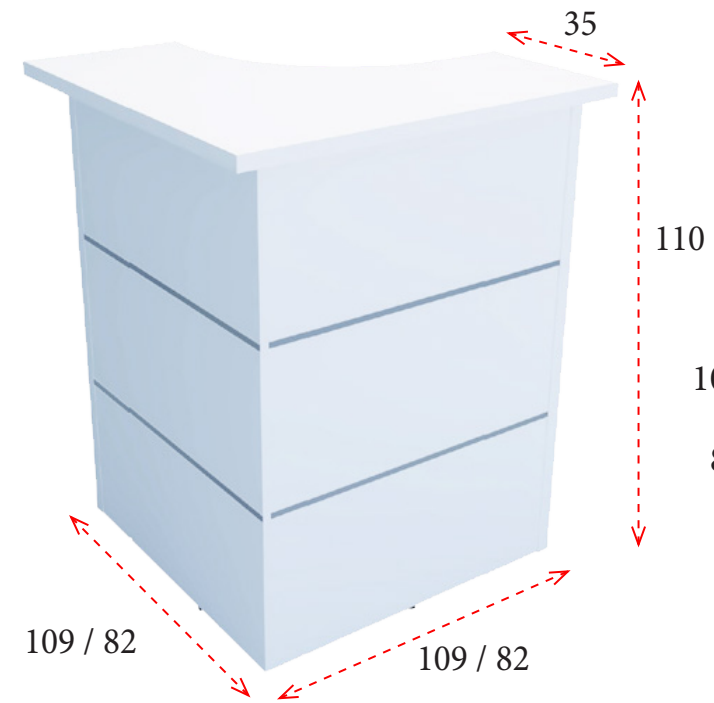

Módulo ESQUINA

109x109 cm: **427 €**
Ref. E22010
82x82 cm: **415 €**
Ref. E22009