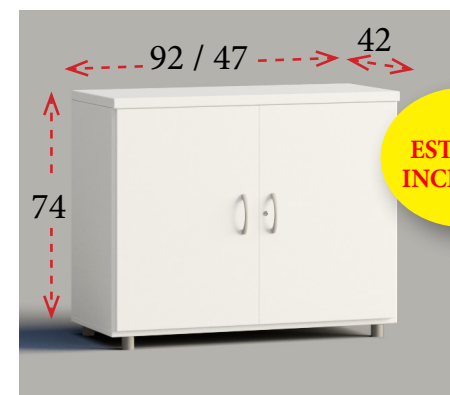

ALTURA 74 cm

Puertas batientes con cerradura
Ancho 92 cm **173 €** Ref. E10501
Ancho 47 cm **143 €** Ref. E10511