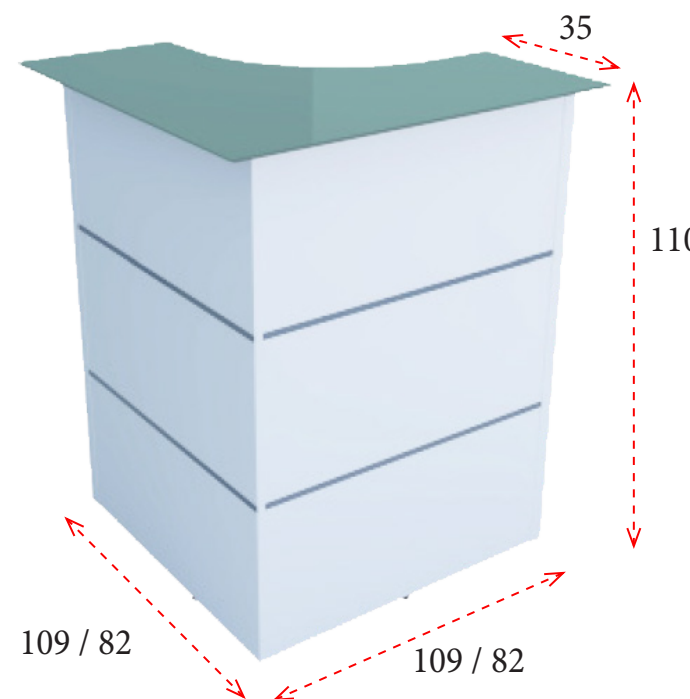

Módulo ESQUINA

109x109 cm: **617 €**
Ref. E22110
82x82 cm: **590 €**
Ref. E22109

CAJONERAS CON RUEDAS

Cajoneras con cerradura centralizada. Opcional bandeja porta-lápices **6 €** / unidad Ref. E1003040