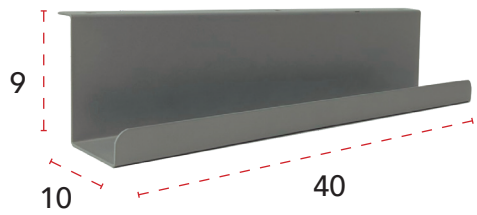

Bandejas de electrificación.

Descripción	Referencia	Precio
Bandeja	A64BAND040	25 €

Especificaciones

- Medida - 40x10x9 cm.
- Color gris (G), blanco (B) o antracita (A)