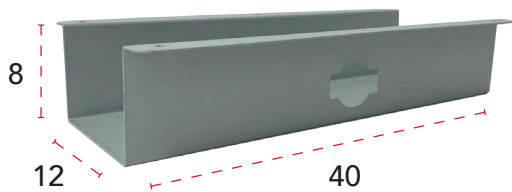

### Especificaciones

- Medida - Ø8 cm.
- Incluye cable corriente de 2 metros.
- Color blanco o negro.

### Especificaciones

- Medida - 40x10x9 cm.
- Color gris (G), blanco (B) o antracita (A)

Descripción	Referencia	Precio
Bandeja	A64CELE040	<b>35 €</b>