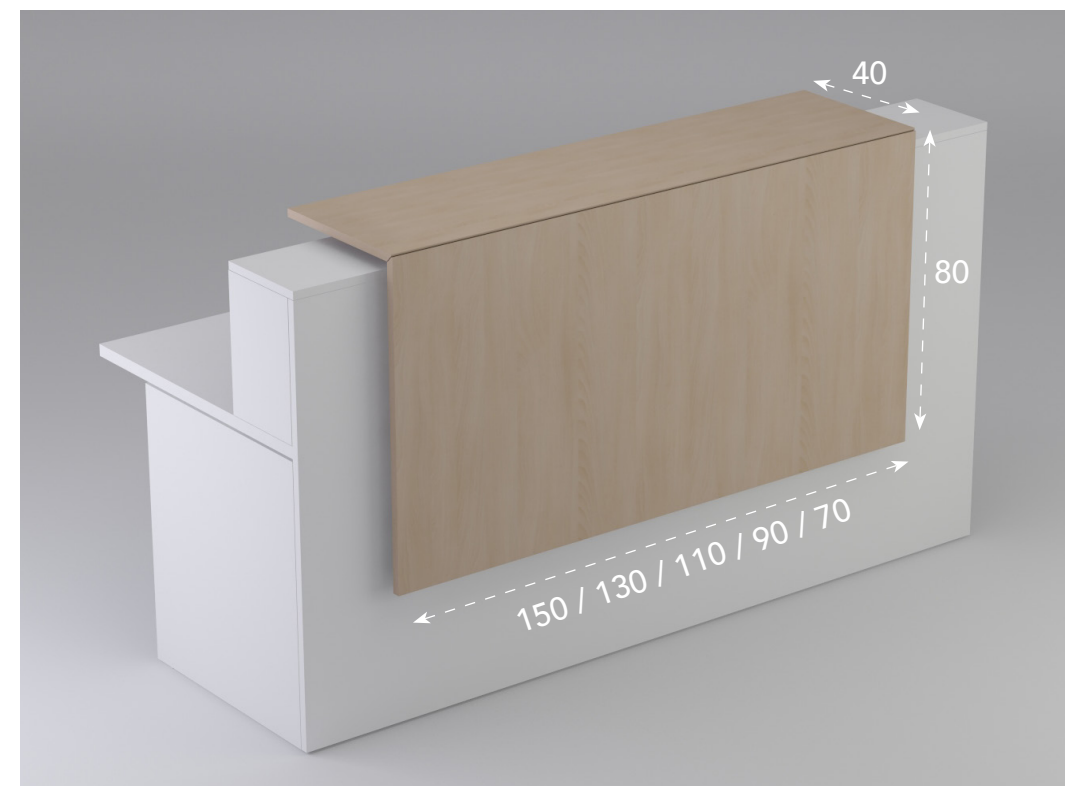

## Especificaciones técnicas

- 1 Tapa de mesa de melamina de 30 mm de grosor.
- 2 Tapa superior de mostradores rectos o de esquina de melamina de 19 mm de grosor.
- 3 Costados de mesas y paneles frontales de melamina de 19 mm de grosor.
- 4 Atillos de melamina de 19 mm de grosor.

## Mesa mostrador recto.

Dimensiones	Referencia	Precio
200 cm	IMAMCIR20	<b>488 €</b>
180 cm	IMAMCIR18	<b>461 €</b>
160 cm	IMAMCIR16	<b>429 €</b>
140 cm	IMAMCIR14	<b>419 €</b>
120 cm	IMAMCIR12	<b>401 €</b>

## Altillo para mesa mostrador recto.

Dimensiones	Referencia	Precio
150 cm	IMAMCIEM15	<b>238 €</b>
130 cm	IMAMCIEM13	<b>233 €</b>
110 cm	IMAMCIEM11	<b>226 €</b>
90 cm	IMAMCIEM09	<b>218 €</b>
70 cm	IMAMCIEM07	<b>212 €</b>