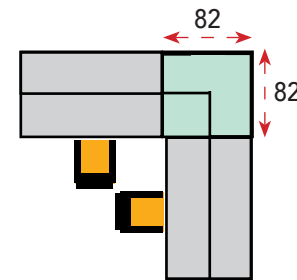

## Especificaciones técnicas

- 1 Tapa de mesa de melamina de 30 mm de grosor.
- 2 Tapa superior de mostradores rectos o de esquina de melamina de 19 mm de grosor.
- 3 Costados de mesas y paneles frontales de melamina de 19 mm de grosor.
- 4 Atillos de melamina de 19 mm de grosor.

## Mesa mostrador recto.

Dimensiones	Referencia	Precio
200 cm	IMAMCIR20	<b>488 €</b>
180 cm	IMAMCIR18	<b>461 €</b>
160 cm	IMAMCIR16	<b>429 €</b>
140 cm	IMAMCIR14	<b>419 €</b>
120 cm	IMAMCIR12	<b>401 €</b>

## Altillo para mesa mostrador recto.

Dimensiones	Referencia	Precio
150 cm	IMAMCIEM15	<b>238 €</b>
130 cm	IMAMCIEM13	<b>233 €</b>
110 cm	IMAMCIEM11	<b>226 €</b>
90 cm	IMAMCIEM09	<b>218 €</b>
70 cm	IMAMCIEM07	<b>212 €</b>

## Mesa mostrador esquina.

Dimensiones	Referencia	Precio
Para instalar entre dos mostradores. 82x82 cm	IMAMCIE08	<b>427 €</b>

Para instalar como mostrador de terminación. A mano derecha (DR) o izquierda (IZ).