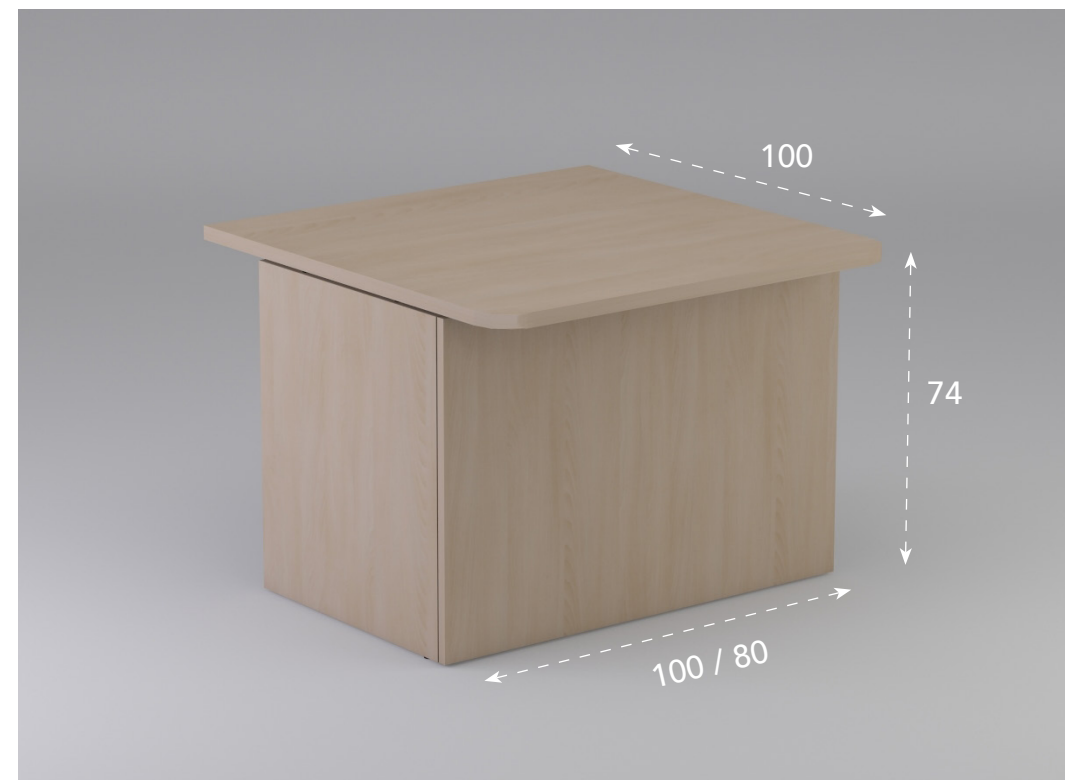

Mesa de atención personalizada.

Dimensiones	Referencia	Precio
100x100 cm	IMAMCIMA10	226 €
80x100 cm	IMAMCIMA08	213 €