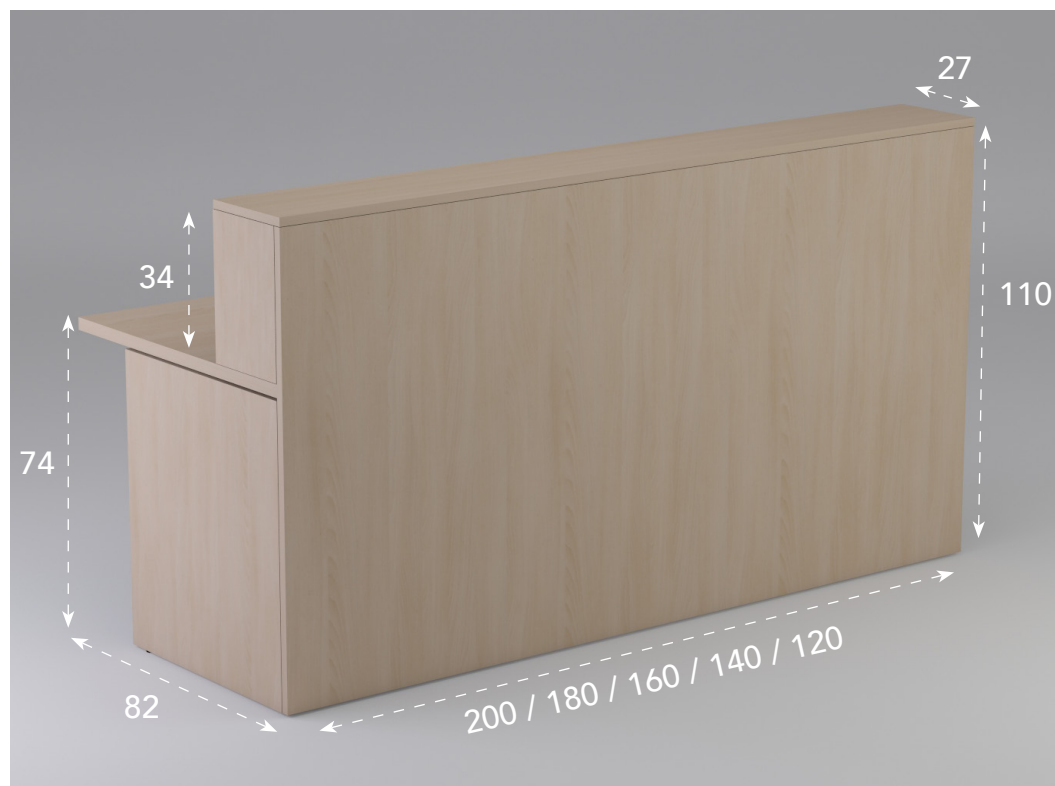

## Especificaciones técnicas

- 1 Tapa de mesa de melamina de 30 mm de grosor.
- 2 Tapa superior de mostradores rectos o de esquina de melamina de 19 mm de grosor.
- 3 Costados de mesas y paneles frontales de melamina de 19 mm de grosor.
- 4 Atillos de melamina de 19 mm de grosor.

## Mesa mostrador recto.

Dimensiones	Referencia	Precio
200 cm	IMAMCIR20	<b>488 €</b>
180 cm	IMAMCIR18	<b>461 €</b>
160 cm	IMAMCIR16	<b>429 €</b>
140 cm	IMAMCIR14	<b>419 €</b>
120 cm	IMAMCIR12	<b>401 €</b>