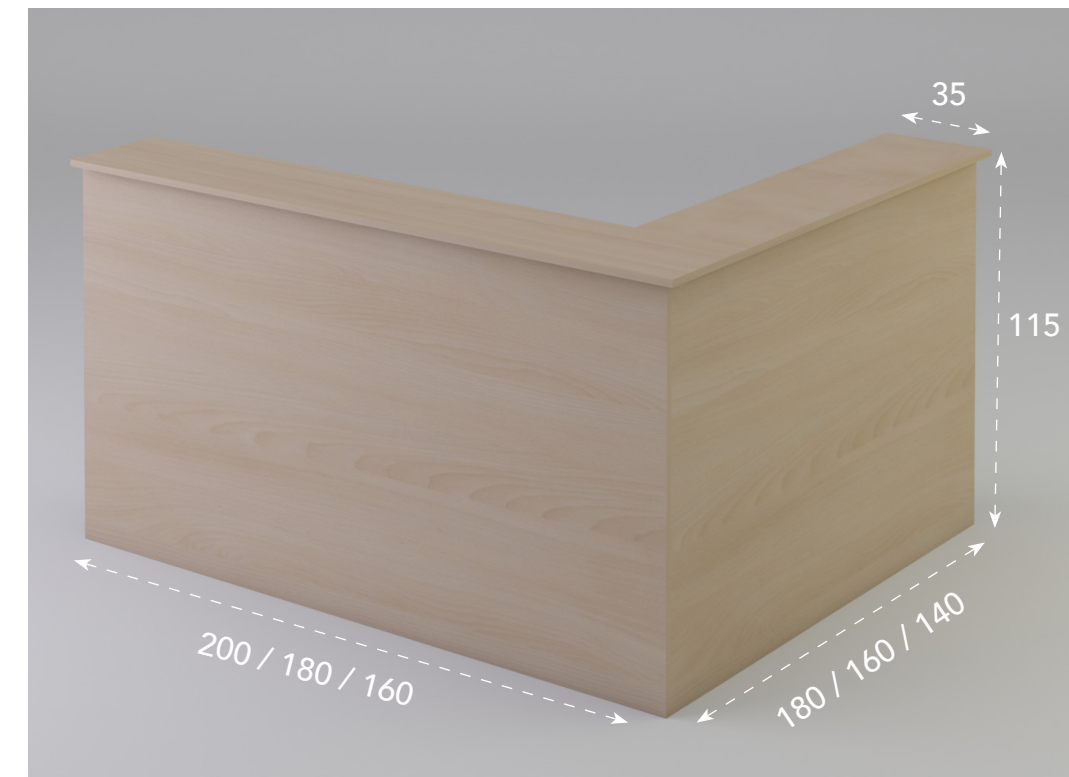

Mostrador esquina.

Dimensiones	Referencia	Precio
200x180 cm	IMAMCME2018	417 €
200x160 cm	IMAMCME2016	402 €
200x140 cm	IMAMCME2014	376 €
180x180 cm	IMAMCME1818	387 €
180x160 cm	IMAMCME1816	374 €
180x140 cm	IMAMCME1814	367 €
160x180 cm	IMAMCME1618	374 €
160x160 cm	IMAMCME1616	359 €
160x140 cm	IMAMCME1614	352 €

Especificaciones

- Se indican medidas útiles interiores.
- Se recomienda fijar a la mesa para darle mayor estabilidad.
- Mesa no incluida.