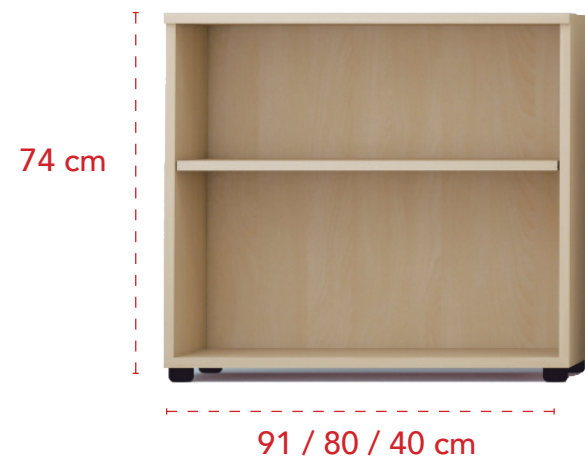

Dimensiones	Referencia	Precio
91x42x115 cm	IMA0N630	<b>189 €</b>
80x42x115 cm	IMA0N620	<b>160 €</b>
40x42x115 cm	IMA0N610	<b>114 €</b>

**Especificaciones**

- Diáfana.
- 2 estantes incluidos de 19 mm de grosor.

Dimensiones	Referencia	Precio
91x42x115 cm	IMA0N631	<b>271 €</b>
80x42x115 cm	IMA0N621	<b>239 €</b>
40x42x115 cm	IMA0N611	<b>163 €</b>

**Especificaciones**

- Puertas bajas batientes con cerradura.
- Ancho 40 cm con una puerta de apertura a derecha.
- 1 estante incluido de 19 mm de grosor.
- Tiradores de serie Neo en aluminio. Opcional, en color blanco o antracita.

Dimensiones	Referencia	Precio
91x42x115 cm	IMA0N632	<b>298 €</b>
80x42x115 cm	IMA0N622	<b>265 €</b>
40x42x115 cm	IMA0N612	<b>177 €</b>

**Especificaciones**

- Puertas batientes con cerradura.
- Ancho 40 cm con una puerta de apertura a derecha
- 2 estantes incluidos de 19 mm de grosor.
- Tiradores de serie Neo en aluminio. Opcional, en color blanco o antracita.

Dimensiones	Referencia	Precio
91x42x74 cm	IMA03630	<b>150 €</b>
80x42x74 cm	IMA03620	<b>128 €</b>
40x42x74 cm	IMA03610	<b>94 €</b>

Especificaciones

- Diáfana.
- 1 estante incluido de 19 mm de grosor.

Dimensiones	Referencia	Precio
91x42x74 cm	IMA03639	<b>413 €</b>
80x42x74 cm	IMA03629	<b>396 €</b>