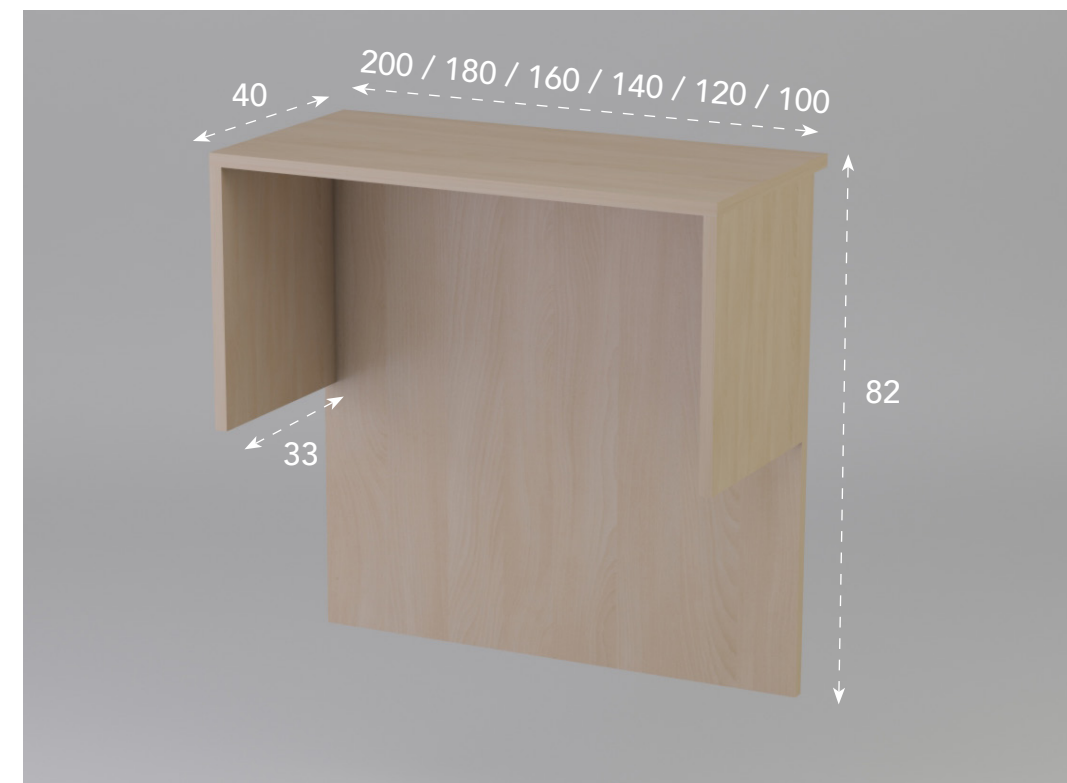

## Especificaciones técnicas

- 1 Tapa de mesa de melamina de 30 mm de grosor.
- 2 Tapa superior de mostradores rectos o de esquina de melamina de 19 mm de grosor.
- 3 Costados de mesas y paneles frontales de melamina de 19 mm de grosor.
- 4 Atillos de melamina de 19 mm de grosor.

## Especificaciones técnicas

- 1 Altillo con laterales, tapa superior y panel frontal de melamina de 19 mm de grosor.
- 2 Mesa con costados y tapa de melamina de 30 mm de grosor. Faldón hasta el suelo de 19 mm de grosor.

ROBLE OSCURO  
(RV)

Altillo pra mostrador.

Dimensiones	Referencia	Precio
200 cm	IMAMCAR20	<b>159 €</b>
180 cm	IMAMCAR18	<b>153 €</b>
160 cm	IMAMCAR16	<b>147 €</b>
140 cm	IMAMCAR14	<b>138 €</b>
120 cm	IMAMCAR12	<b>131 €</b>
100 cm	IMAMCAR10	<b>124 €</b>