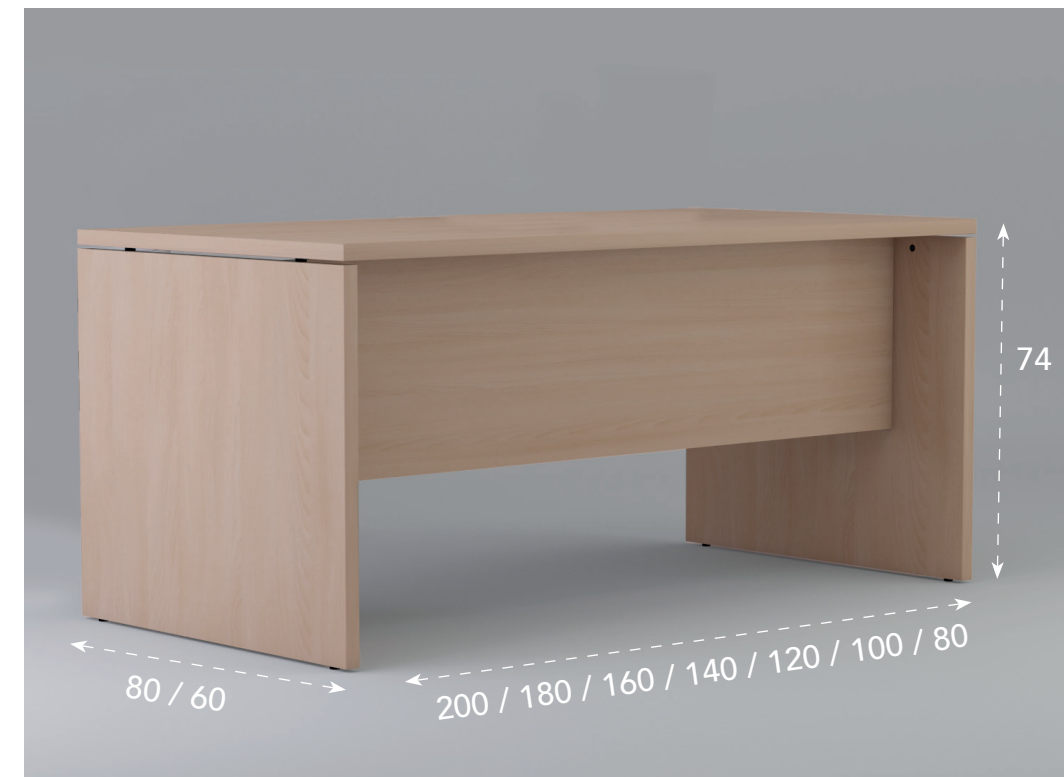

## Mostrador esquina.

Dimensiones	Referencia	Precio
200x180 cm	IMAMCME2018	<b>417 €</b>
200x160 cm	IMAMCME2016	<b>402 €</b>
200x140 cm	IMAMCME2014	<b>376 €</b>
180x180 cm	IMAMCME1818	<b>387 €</b>
180x160 cm	IMAMCME1816	<b>374 €</b>
180x140 cm	IMAMCME1814	<b>367 €</b>
160x180 cm	IMAMCME1618	<b>374 €</b>
160x160 cm	IMAMCME1616	<b>359 €</b>
160x140 cm	IMAMCME1614	<b>352 €</b>

### Especificaciones

- Se indican medidas útiles interiores.
- Se recomienda fijar a la mesa para darle mayor estabilidad.
- Mesa no incluida.

## Mesas para mostradores.

Dimensiones	Referencia	Precio
200x80 cm	IMA61620	<b>199 €</b>
180x80 cm	IMA61618	<b>182 €</b>
160x80 cm	IMA61616	<b>166 €</b>
140x80 cm	IMA61614	<b>164 €</b>
120x80 cm	IMA61612	<b>159 €</b>
100x80 cm	IMA61617	<b>152 €</b>
80x80 cm	IMA61607	<b>143 €</b>
200x60 cm	IMA61699	<b>178 €</b>
180x60 cm	IMA61697	<b>165 €</b>
160x60 cm	IMA61696	<b>156 €</b>
140x60 cm	IMA61694	<b>153 €</b>
120x60 cm	IMA61692	<b>141 €</b>
100x60 cm	IMA61690	<b>133 €</b>
80x60 cm	IMA61698	<b>128 €</b>

## Especificaciones técnicas

- 1 Altillo con laterales, tapa superior y panel frontal de melamina de 19 mm de grosor.
- 2 Mesa con costados y tapa de melamina de 30 mm de grosor. Faldón hasta el suelo de 19 mm de grosor.