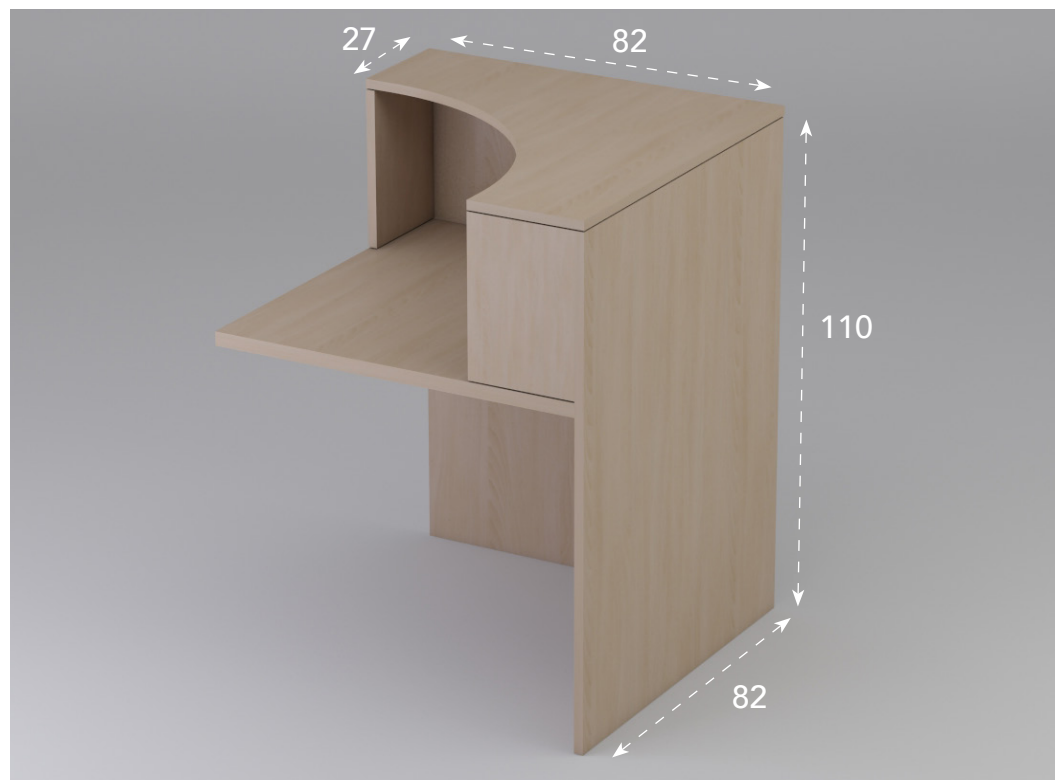

## Especificaciones técnicas

- 1 Tapa de mesa de melamina de 30 mm de grosor.
- 2 Tapa superior de mostradores rectos o de esquina de melamina de 19 mm de grosor.
- 3 Costados de mesas y paneles frontales de melamina de 19 mm de grosor.
- 4 Atillos de melamina de 19 mm de grosor.

## Mesa mostrador recto.

Dimensiones	Referencia	Precio
200 cm	IMAMCIR20	<b>488 €</b>
180 cm	IMAMCIR18	<b>461 €</b>
160 cm	IMAMCIR16	<b>429 €</b>
140 cm	IMAMCIR14	<b>419 €</b>
120 cm	IMAMCIR12	<b>401 €</b>

## Altillo para mesa mostrador recto.

Dimensiones	Referencia	Precio
150 cm	IMAMCIEM15	<b>238 €</b>
130 cm	IMAMCIEM13	<b>233 €</b>
110 cm	IMAMCIEM11	<b>226 €</b>
90 cm	IMAMCIEM09	<b>218 €</b>
70 cm	IMAMCIEM07	<b>212 €</b>

## Mesa mostrador esquina.

Dimensiones	Referencia	Precio
Para instalar entre dos mostradores. 82x82 cm	IMAMCIE08	<b>427 €</b>

Para instalar como mostrador de terminación. A mano derecha (DR) o izquierda (IZ).