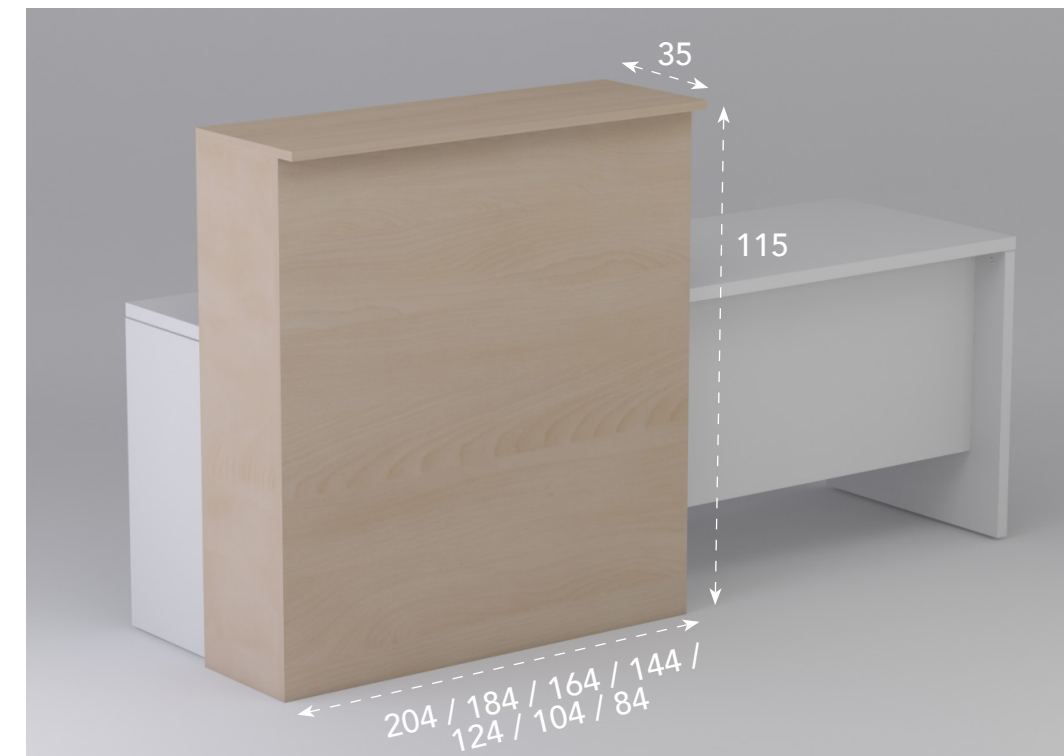

Mostrador frontal con un lateral abierto.

Dimensiones	Referencia	Precio
204 cm	IMAMCMA20	232 €
184 cm	IMAMCMA18	225 €
164 cm	IMAMCMA16	211 €
144 cm	IMAMCMA14	202 €
124 cm	IMAMCMA12	191 €
104 cm	IMAMCMA10	182 €
84 cm	IMAMCMA08	177 €

Especificaciones

- Se indican medidas exteriores.
- Se recomienda fijar a la mesa para darle mayor estabilidad.
- Mesa no incluida.