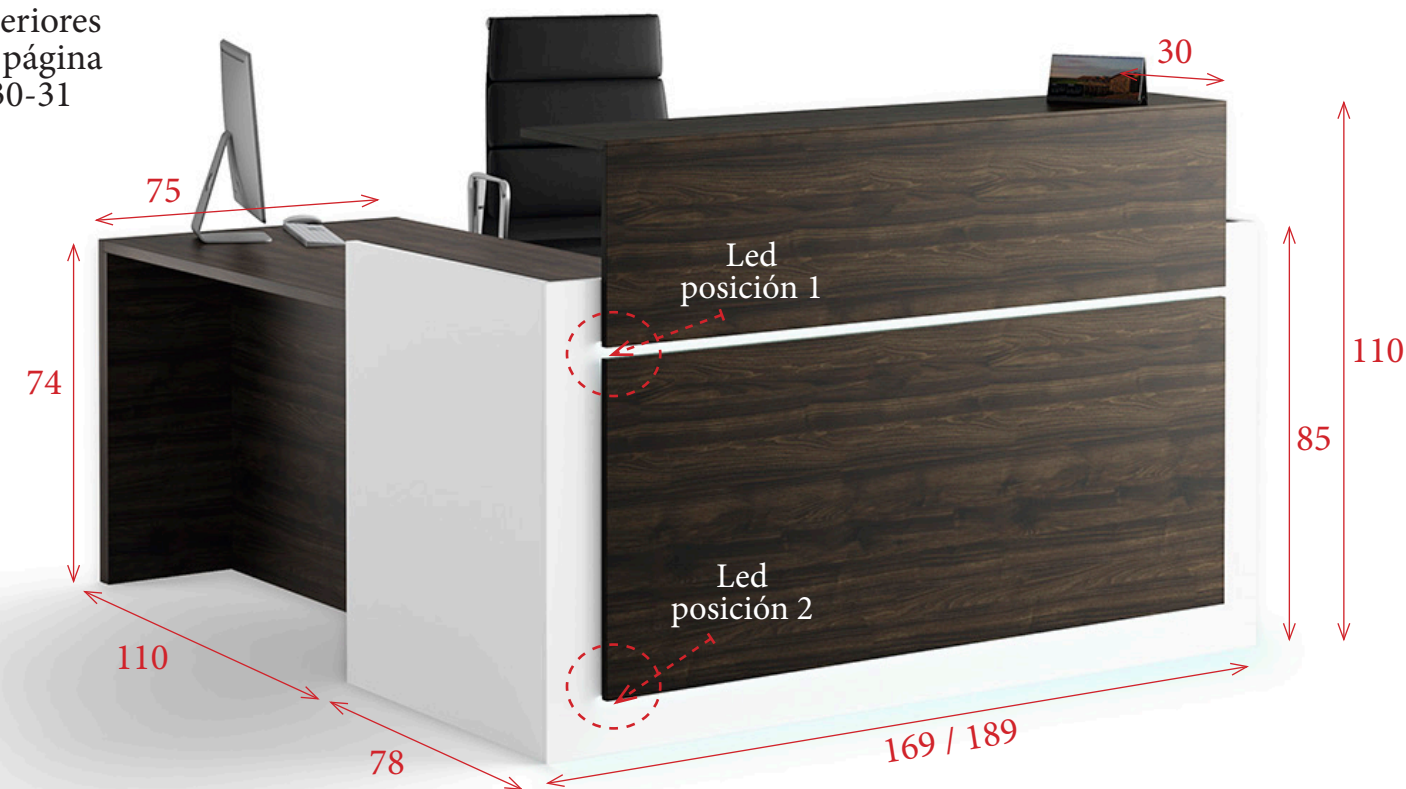

Ver medidas interiores en página 30-31

Con frontal de MELAMINA		Con frontal LUXE BRILLO / MATE	
238 cm	<b>804 €</b> Ref. OFIMAAR238D/I	238 cm	<b>883 €</b> Ref. OFIMAAR238D/I
258 cm	<b>832 €</b> Ref. OFIMAAR258D/I	258 cm	<b>927 €</b> Ref. OFIMAAR258D/I
278 cm	<b>858 €</b> Ref. OFIMAAR278D/I	278 cm	<b>967 €</b> Ref. OFIMAAR278D/I
298 cm	<b>885 €</b> Ref. OFIMAAR298D/I	298 cm	<b>1.009 €</b> Ref. OFIMAAR298D/I

Iluminación Led opcional

Colocación en posición 1

Para 118 cm	<b>83 €</b> Ref. OFI002262
Para 138 cm	<b>88 €</b> Ref. OFI002264
Para 158 cm	<b>94 €</b> Ref. OFI002265
Para 178 cm	<b>98 €</b> Ref. OFI002266

Colocación en posición 1 y 2

Para 118 cm	<b>145 €</b> Ref. OFI002269
Para 138 cm	<b>154 €</b> Ref. OFI002277
Para 158 cm	<b>164 €</b> Ref. OFI002278
Para 178 cm	<b>174 €</b> Ref. OFI002279

**MOSTRADOR INDIVIDUAL + MESA DE ATENCIÓN PERSONALIZADA LATERAL**

Ver medidas interiores en página 30-31

Con frontal de MELAMINA		Con frontal LUXE BRILLO / MATE	
169 cm	<b>886 €</b> Ref. OFIMAAL169D/I	169 cm	<b>995 €</b> Ref. OFIMAAL169D/I
189 cm	<b>933 €</b> Ref. OFIMAAL189D/I	189 cm	<b>1.058 €</b> Ref. OFIMAAL189D/I