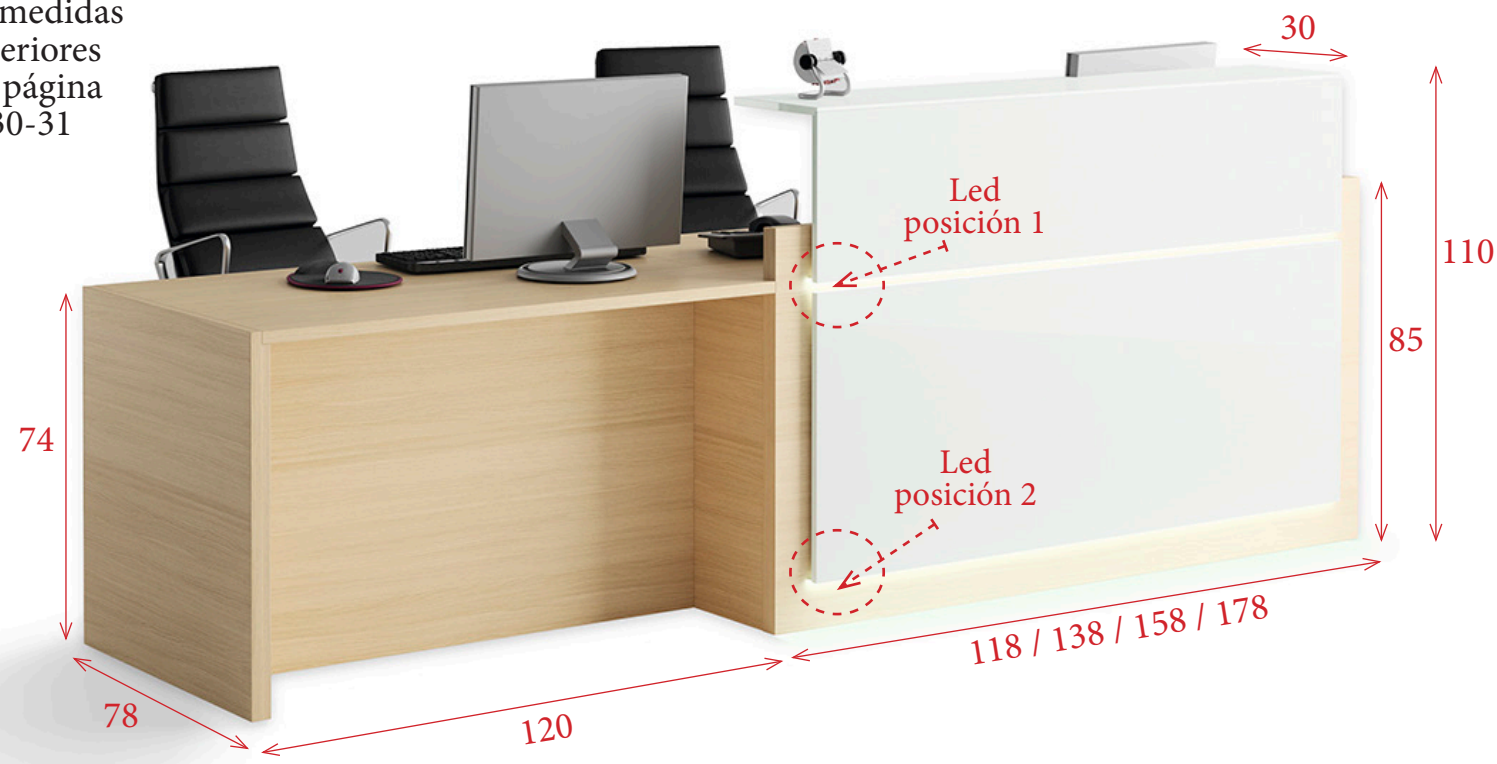

El mostrador dispone en la parte superior de una tapa abatible que sirve de pasa-cables. Trabaje cómodamente sin que los cables del ordenador o el teléfono queden encima de la superficie de trabajo o en el suelo.

Colocación en posición 1

Para 157 cm **88 €** Ref. OFI002264  
 Para 177 cm **94 €** Ref. OFI002265  
 Para 197 cm **98 €** Ref. OFI002266  
 Para 217 cm **135 €** Ref. OFI002267

Colocación en posición 1 y 2

Para 157 cm **154 €** Ref. OFI002277  
 Para 177 cm **164 €** Ref. OFI002278  
 Para 197 cm **174 €** Ref. OFI002279  
 Para 217 cm **184 €** Ref. OFI002290

**MOSTRADOR INDIVIDUAL + MESA DE ATENCIÓN PERSONALIZADA**

Ver medidas interiores en página 30-31

Con frontal de MELAMINA		Con frontal LUXE BRILLO / MATE	
238 cm	<b>804 €</b> Ref. OFIMAAR238D/I	238 cm	<b>883 €</b> Ref. OFIMAAR238D/I
258 cm	<b>832 €</b> Ref. OFIMAAR258D/I	258 cm	<b>927 €</b> Ref. OFIMAAR258D/I
278 cm	<b>858 €</b> Ref. OFIMAAR278D/I	278 cm	<b>967 €</b> Ref. OFIMAAR278D/I
298 cm	<b>885 €</b> Ref. OFIMAAR298D/I	298 cm	<b>1.009 €</b> Ref. OFIMAAR298D/I