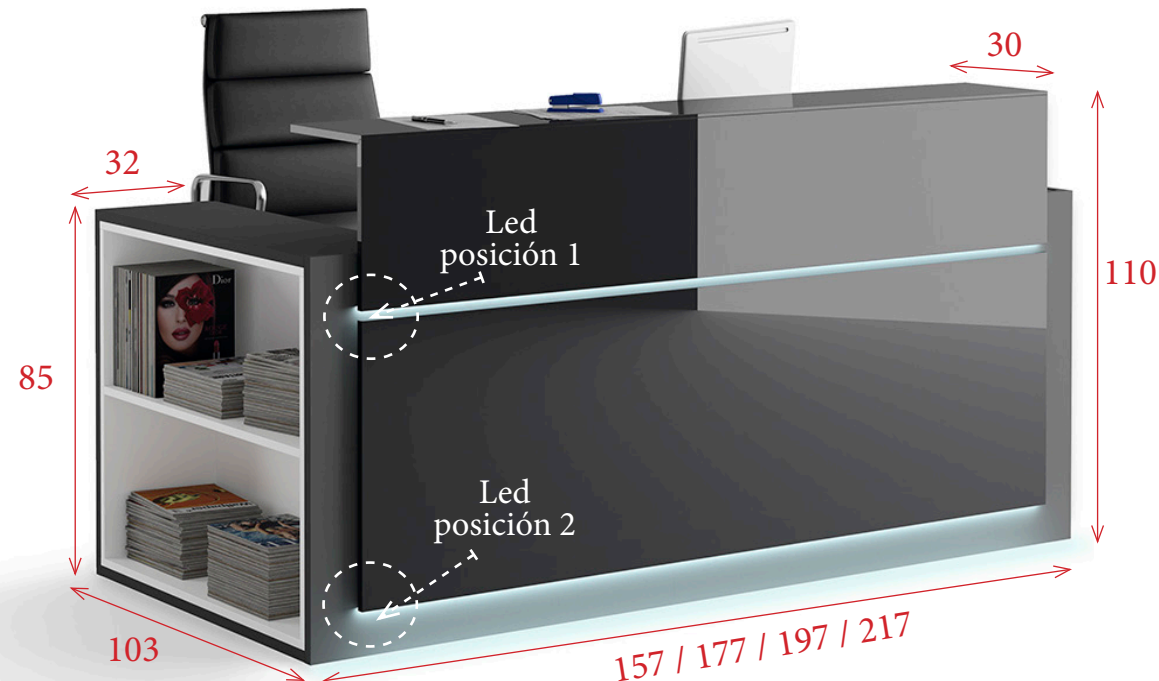

El mostrador dispone en la parte superior de una tapa abatible que sirve de pasa-cables. Trabaje cómodamente sin que los cables del ordenador o el teléfono queden encima de la superficie de trabajo o en el suelo.

**3** Frontales del mostrador en melamina o en luxe alto brillo o mate disponible en los siguientes acabados:

**4** Iluminación led opcional, alimentado con un transformador de 30w de potencia. Interruptor de fácil acceso para poder encender los perfiles led.

Con frontal LUXE BRILLO / MATE

129 cm **749 €** Ref. OFIMAS129  
 149 cm **806 €** Ref. OFIMAS149  
 169 cm **864 €** Ref. OFIMAS169  
 189 cm **921 €** Ref. OFIMAS189

Iluminación Led opcional

Colocación en posición 1

**MOSTRADOR INDIVIDUAL CON ESTANTERÍA LATERAL**

Ver medidas interiores en página 30-31

Con frontal de MELAMINA

157 cm **827 €** Ref. OFIMAE157D/I  
 177 cm **868 €** Ref. OFIMAE177D/I  
 197 cm **911 €** Ref. OFIMAE197D/I  
 217 cm **951 €** Ref. OFIMAE217D/I