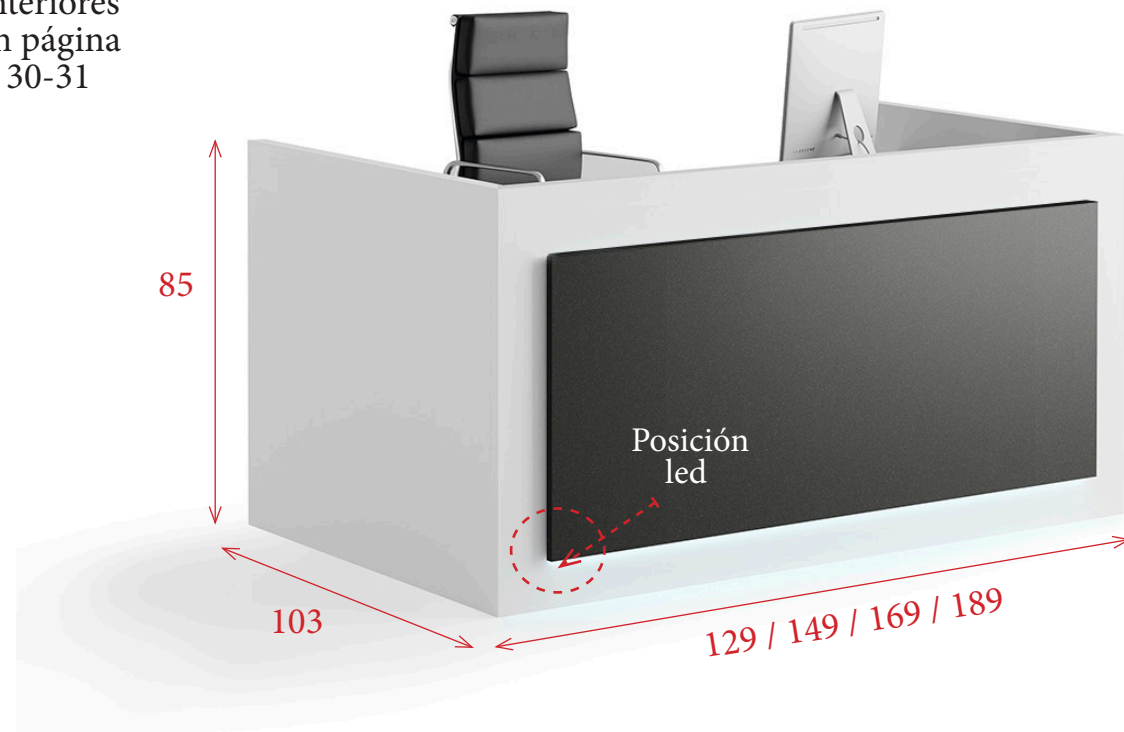

MOSTRADOR PRESIDENCIAL INDIVIDUAL

Ver medidas interiores en página 30-31

Con frontal de MELAMINA

129 cm **566 €** Ref. OFIMAP129
149 cm **599 €** Ref. OFIMAP149
169 cm **635 €** Ref. OFIMAP169
189 cm **668 €** Ref. OFIMAP189

Con frontal LUXE BRILLO / MATE

129 cm **604 €** Ref. OFIMAP129
149 cm **642 €** Ref. OFIMAP149
169 cm **681 €** Ref. OFIMAP169
189 cm **719 €** Ref. OFIMAP189

Iluminación Led opcional

Para 129 cm **83 €** Ref. OFI002262
Para 149 cm **88 €** Ref. OFI002264
Para 169 cm **94 €** Ref. OFI002265
Para 189 cm **98 €** Ref. OFI002266