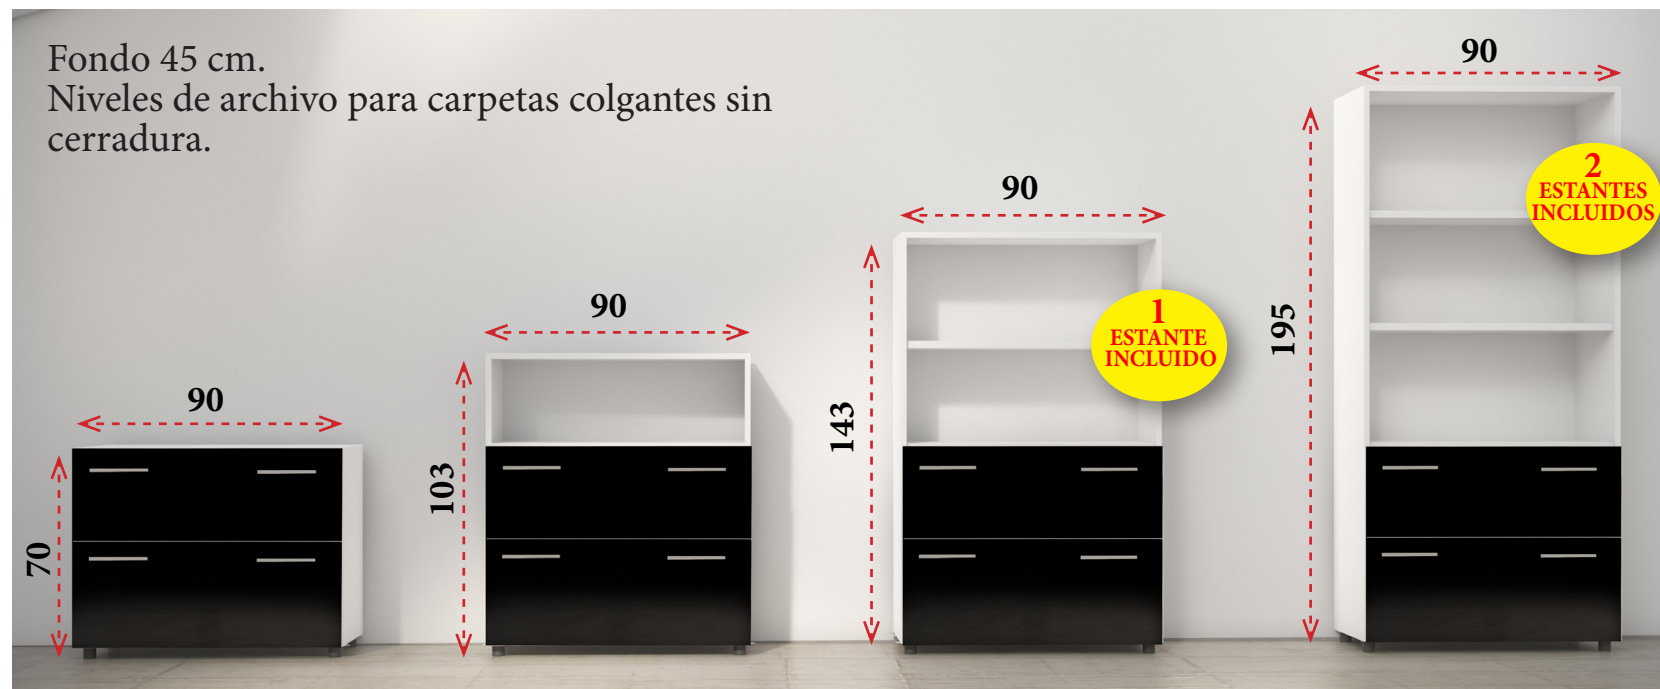

Ancho 90 cm **433 €**
Ref. OFI3606

Ancho 90 cm **439 €**
Ref. OFI3612

Ancho 90 cm **473 €**
Ref. OFI3619

Ancho 90 cm **513 €**
Ref. OFI3627