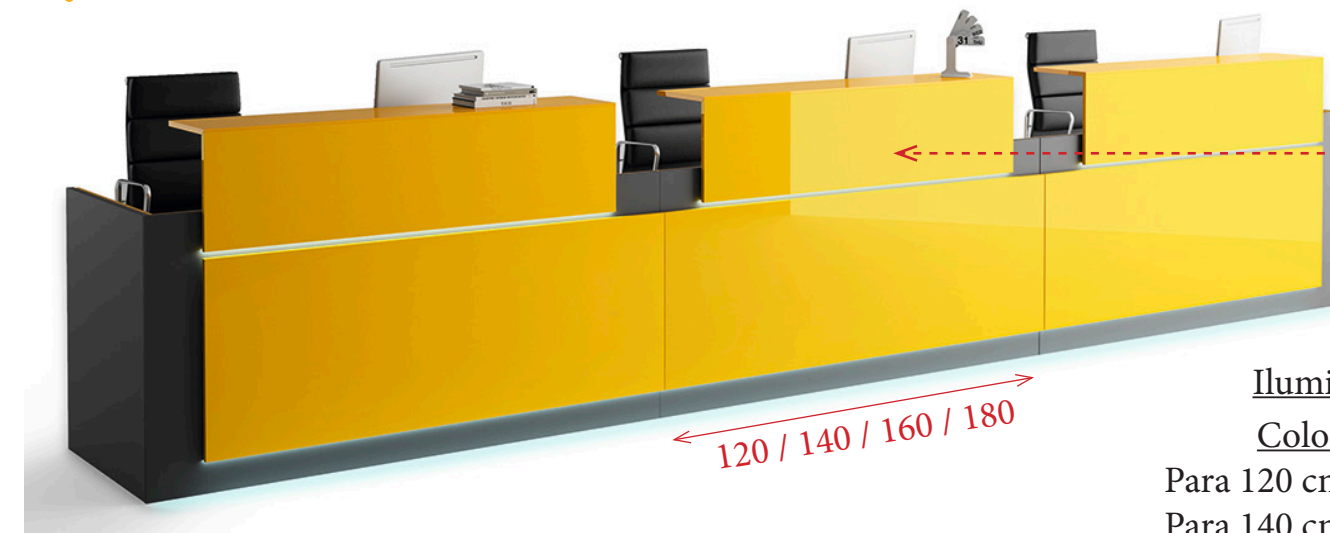

El mostrador dispone en la parte superior de una tapa abatible que sirve de pasa-cables. Trabaje cómodamente sin que los cables del ordenador o el teléfono queden encima de la superficie de trabajo o en el suelo.

**OPCIONAL - MESA DE ALA**

Mesa de ala para mostrador doble

**195 €** Ref. OFI8150D / OFI8151I

Indicar mano derecha o izquierda

**OPCIONAL - EXTENSIÓN INTERMEDIA**

Extensión intermedia para mostrador doble