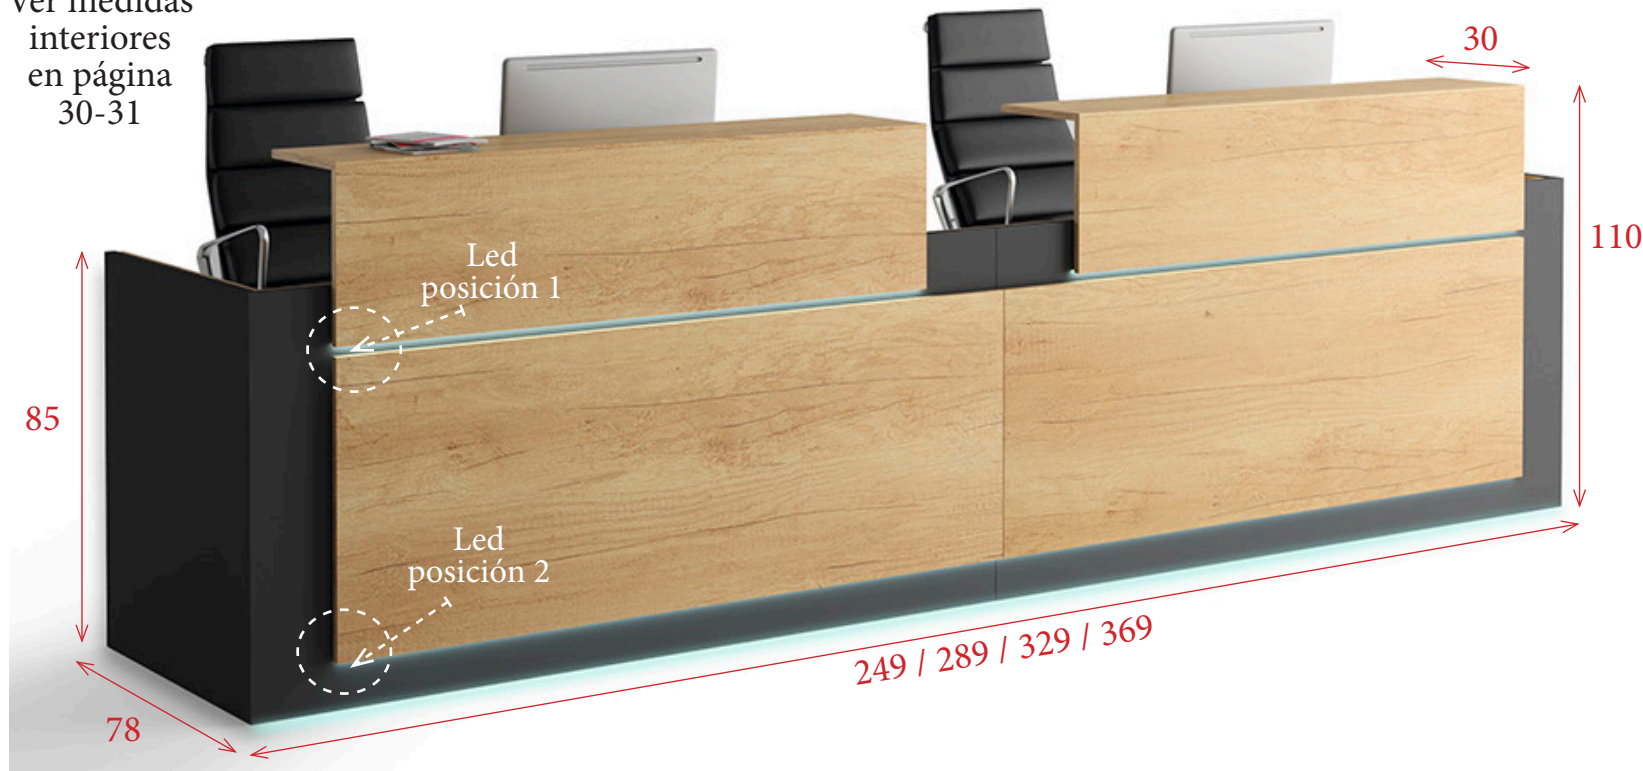

El mostrador dispone en la parte superior de una tapa abatible que sirve de pasa-cables. Trabaje cómodamente sin que los cables del ordenador o el teléfono queden encima de la superficie de trabajo o en el suelo.

Ver medidas interiores en página 30-31

Con frontal de MELAMINA		Con frontal LUXE BRILLO / MATE	
169 cm	<b>886 €</b> Ref. OFIMAAL169D/I	169 cm	<b>995 €</b> Ref. OFIMAAL169D/I
189 cm	<b>933 €</b> Ref. OFIMAAL189D/I	189 cm	<b>1.058 €</b> Ref. OFIMAAL189D/I

Iluminación Led opcional

Colocación en posición 1

Para 169 cm	<b>94 €</b> Ref. OFI002265
Para 189 cm	<b>98 €</b> Ref. OFI002266

Colocación en posición 1 y 2

Para 169 cm	<b>164 €</b> Ref. OFI002278
Para 189 cm	<b>174 €</b> Ref. OFI002279

**MOSTRADOR DOBLE**

Ver medidas interiores en página 30-31

Con frontal de MELAMINA

249 cm **1.259 €** Ref. OFIMAD249  
 289 cm **1.306 €** Ref. OFIMAD289  
 329 cm **1.364 €** Ref. OFIMAD329  
 369 cm **1.422 €** Ref. OFIMAD369