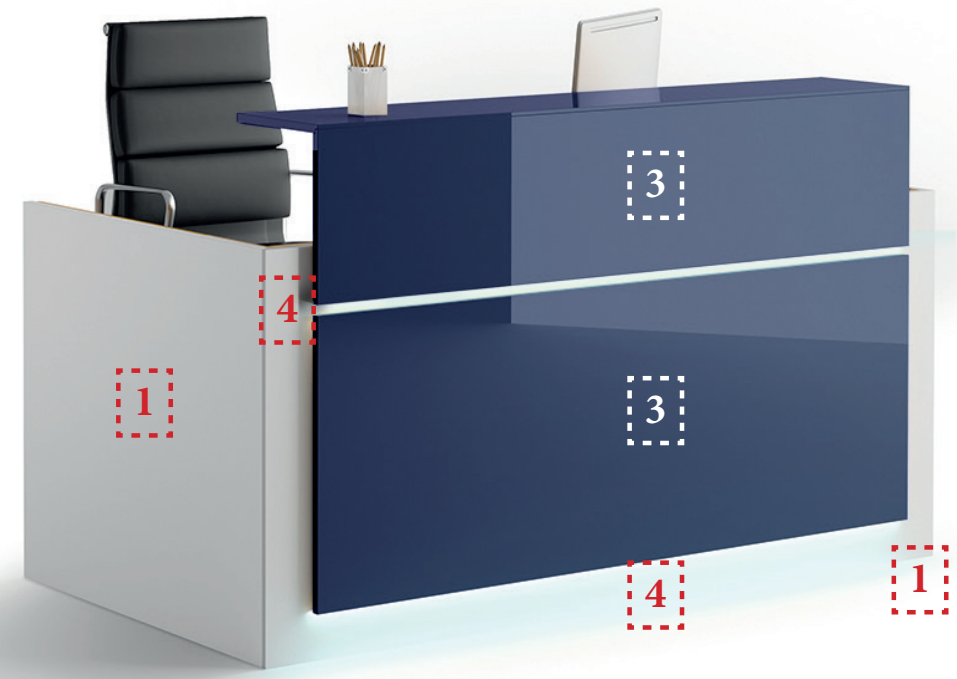

# Mostradores AVANT

LOS MOSTRADORES AVANT ESTÁN PREPARADOS  
PARA INSTALAR TIRAS DE LED DE INTENSIDAD REGULABLE  
EN LA PARTE INFERIOR DE LOS PANELES FRONTALES

EL CONCEPTO MODULAR PERMITE  
CREAR MOSTRADORES DE MAYORES DIMENSIONES,  
EN FUNCIÓN DE LAS NECESIDADES  
Y EN EQUILIBRIO CON EL ESPACIO.  
RECEPCIONES PARA HOTELES, TIENDAS,  
EDIFICIOS CORPORATIVOS, INSTITUCIONES...

SOLUCIONES PARA LAS NECESIDADES  
DE ADMINISTRACIÓN, DE ATENCIÓN,  
DE ALMACENAJE, DE ORDEN Y DE IMAGEN  
COBRAN UNA ESPECIAL RELEVANCIA  
EN LOS MOSTRADORES AVANT

EL PIE INTERMEDIO REMETIDO EN LA MESA DE ATENCIÓN  
Y LOS ACCESORIOS DE ORDEN Y ALMACENAJE  
HACEN DEL MOSTRADOR AVANT UN ESPACIO PRÁCTICO Y MUY FUNCIONAL

AVANT OFRECE LA POSIBILIDAD DE  
EQUIPAR DISTINTAS ÁREAS CON ESTA MESA  
DESTINADA A SALONES DE ACTOS  
O ESPACIOS DE CONFERENCIAS

En la parte inferior del mostrador encontramos una tapa extraíble con el objetivo de esconder todas las conexiones eléctricas que se puedan necesitar. Y dentro de esta tapa extraíble hay una tapeta pasacables de diámetro 80 mm.

El mostrador dispone en la parte superior de una tapa abatible que sirve de pasa-cables. Trabaje cómodamente sin que los cables del ordenador o el teléfono queden encima de la superficie de trabajo o en el suelo.