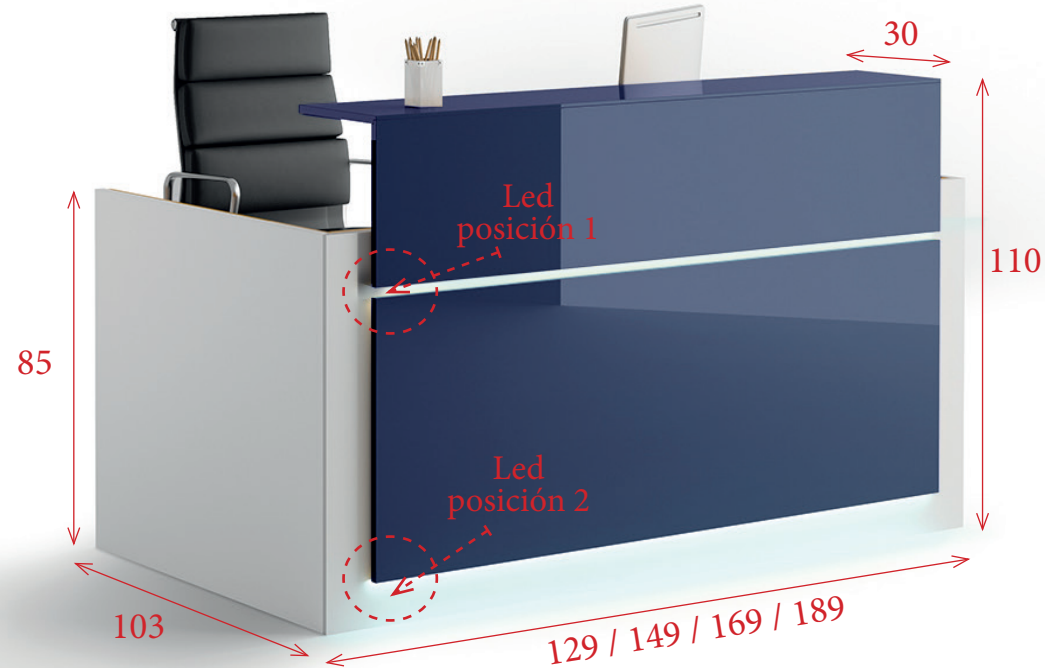

MOSTRADOR INDIVIDUAL

Ver medidas interiores en página 30-31

Con frontal de MELAMINA

129 cm **689 €** Ref. OFIMAS129
149 cm **712 €** Ref. OFIMAS149
169 cm **755 €** Ref. OFIMAS169
189 cm **797 €** Ref. OFIMAS189

Con frontal LUXE BRILLO / MATE

129 cm **749 €** Ref. OFIMAS129
149 cm **806 €** Ref. OFIMAS149
169 cm **864 €** Ref. OFIMAS169
189 cm **921 €** Ref. OFIMAS189

Iluminación Led opcional

Colocación en posición 1

Para 129 cm **83 €** Ref. OFI002262
Para 149 cm **88 €** Ref. OFI002264
Para 169 cm **94 €** Ref. OFI002265
Para 189 cm **98 €** Ref. OFI002266

Colocación en posición 1 y 2

Para 129 cm **145 €** Ref. OFI002269
Para 149 cm **154 €** Ref. OFI002277
Para 169 cm **164 €** Ref. OFI002278
Para 189 cm **174 €** Ref. OFI002279