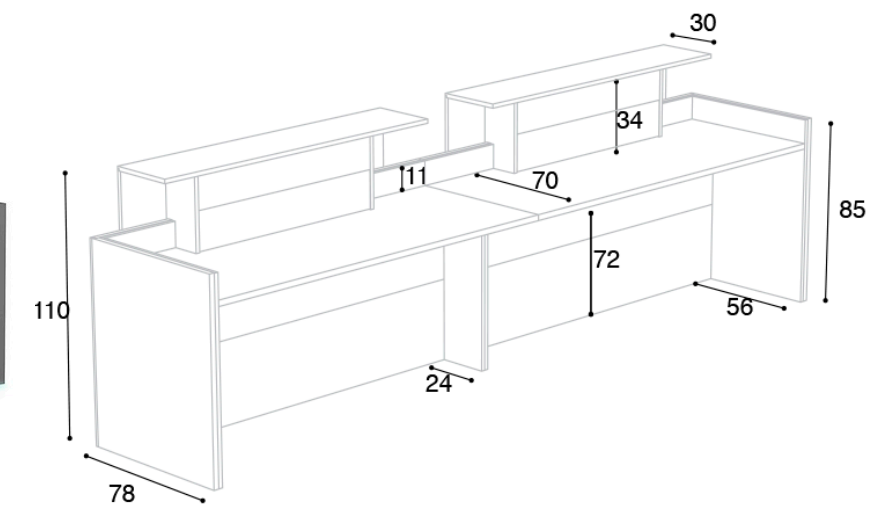

MOSTRADOR DOBLE