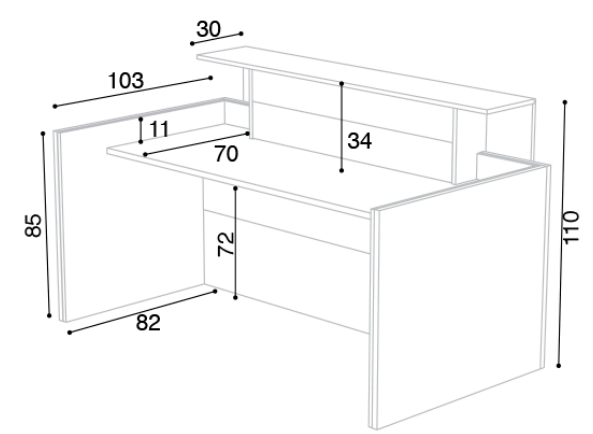

MOSTRADOR INDIVIDUAL