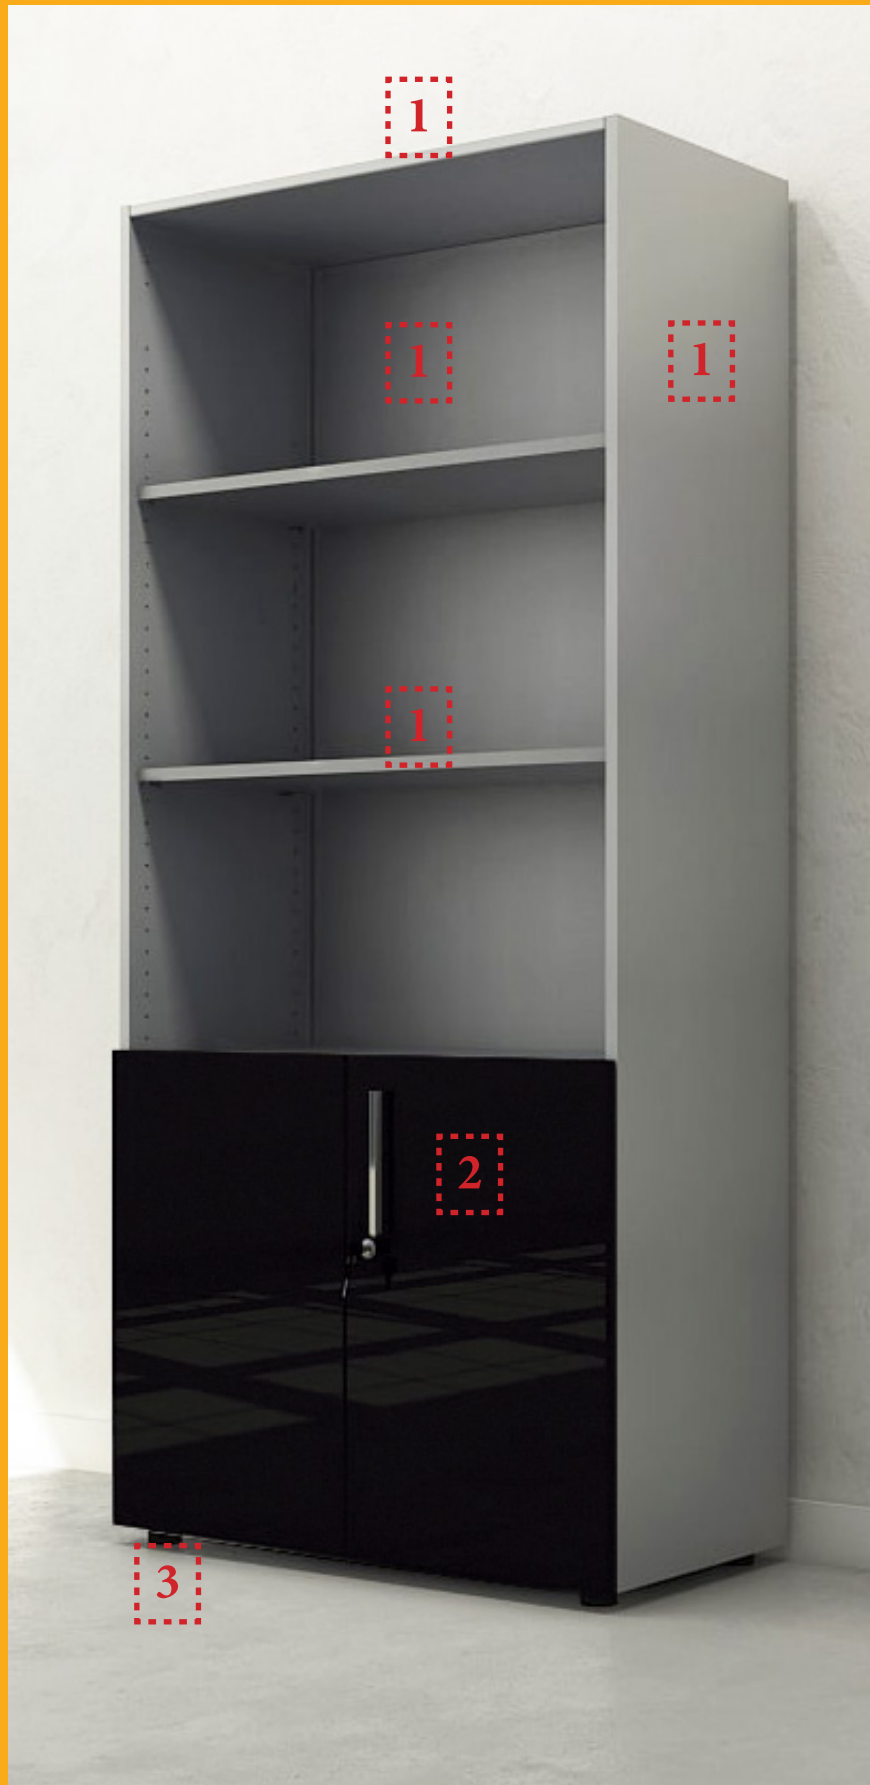

3 cajones  
**258 €** Ref. OFI4071  
1 cajón y 1 archivo  
**258 €** Ref. OFI4072

Medidas:  
ancho 42 / fondo 55 / alto 60 cm

Cajoneras de melamina con laterales, trasera, frentes de cajones y encimera luxe brillo o mate. Equipadas con 4 ruedas, las 2 delanteras con freno. Las cajoneras de 1 cajón y 1 archivo llevan una quinta rueda anti-vuelco. Equipadas con cerradura centralizada. Opcional bandeja portalápices **8 €** Ref. OFI004200

3 cajones  
**372 €** Ref. OFI4075  
1 cajón y 1 archivo  
**372 €** Ref. OFI4077

Medidas:  
ancho 46 / fondo 55 / alto 60 cm

**1** Costados, techo y trasera de melamina de 19 mm de grosor y estantes regulables de 25 mm disponibles en los siguientes acabados: