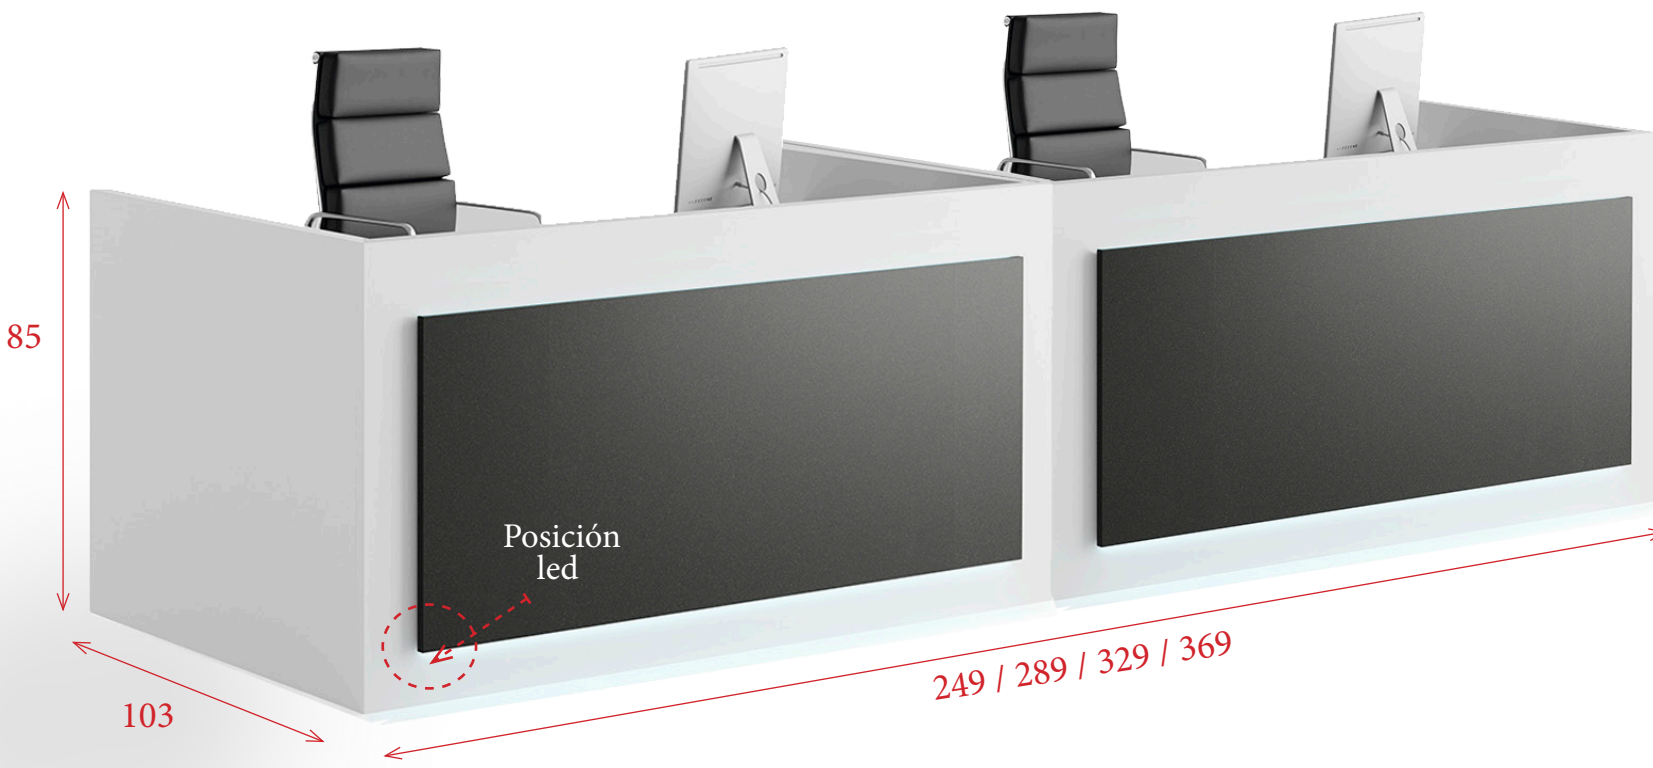

El mostrador dispone en la parte superior de una tapa abatible que sirve de pasa-cables. Trabaje cómodamente sin que los cables del ordenador o el teléfono queden encima de la superficie de trabajo o en el suelo.

Colocación en posición 1 y 2

Para 120 cm **145 €** Ref. OFIMADEL05  
 Para 140 cm **154 €** Ref. OFIMADEL06  
 Para 160 cm **164 €** Ref. OFIMADEL07  
 Para 180 cm **174 €** Ref. OFIMADEL08

**MOSTRADOR PRESIDENCIAL INDIVIDUAL**

Ver medidas interiores en página 30-31

Con frontal de MELAMINA

129 cm **566 €** Ref. OFIMAP129  
 149 cm **599 €** Ref. OFIMAP149  
 169 cm **635 €** Ref. OFIMAP169  
 189 cm **668 €** Ref. OFIMAP189

Con frontal LUXE BRILLO / MATE

**MOSTRADOR PRESIDENCIAL DOBLE**

Con frontal de MELAMINA

249 cm **981 €** Ref. OFIMAPD249  
 289 cm **1.017 €** Ref. OFIMAPD289  
 329 cm **1.057 €** Ref. OFIMAPD329  
 369 cm **1.096 €** Ref. OFIMAPD369