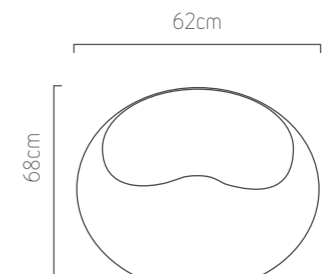

KUKUR

TEBAK

**MESA KUKUR**

- Incluye encimera de cristal de 58cm.
- Incorpora mando control remoto.

| Ref.   | Medidas    | Carga        |
|--------|------------|--------------|
| A0602D | 110x58cm Ø | Directa (5W) |

**SILLA TEBAK**

- Incorpora mando control remoto.

| Ref.   | Medidas     | Carga        |
|--------|-------------|--------------|
| A0601D | 110x48x56cm | Directa (5W) |

IGLU

MESA NIZA

• Incorpora mando control remoto.

| Ref.   | Medidas    | Carga        |
|--------|------------|--------------|
| A0608D | 60x60x50cm | Directa (6W) |

MONDOR

SOFÁ MONDOR

• Incorpora mando control remoto.

| Ref.   | Medidas    | Carga        |
|--------|------------|--------------|
| A0610D | 62x68x68cm | Directa (2W) |

MESA KUBIT

- Incluye cristal encimera templado reforzado de 80 cmø con cubitera para una botella.
- Incorpora mando control remoto.

| Ref.   | Medidas  | Carga        |
|--------|----------|--------------|
| A0603D | 120x50cm | Directa (7W) |