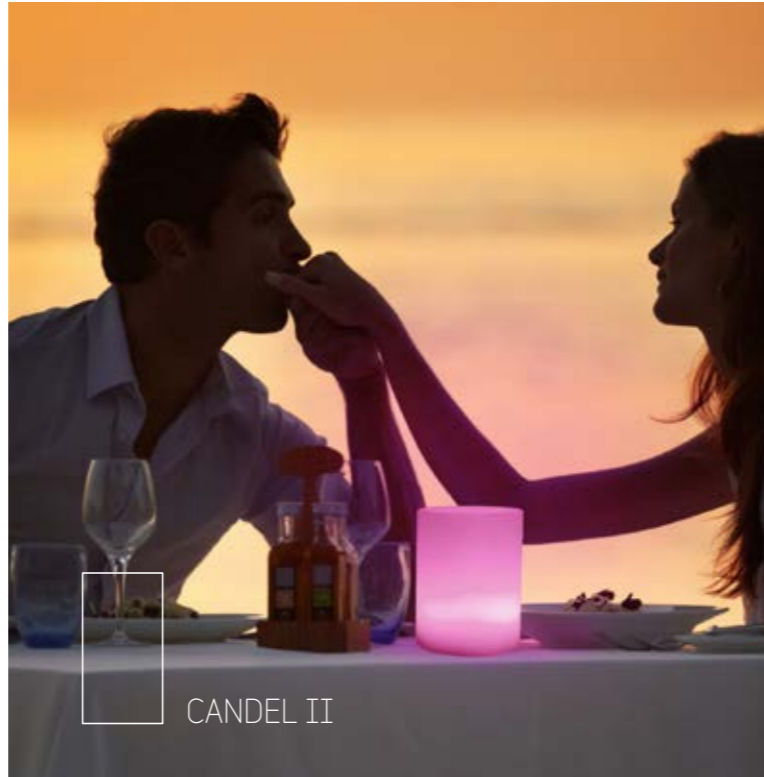

## LÁMPARA FAROL

• Incorpora mando control remoto.

A++ A+ A

| Ref.   | Medidas | Carga        |
|--------|---------|--------------|
| A0406D | 22x32cm | Directa (3W) |

CANDEL I

CANDEL II