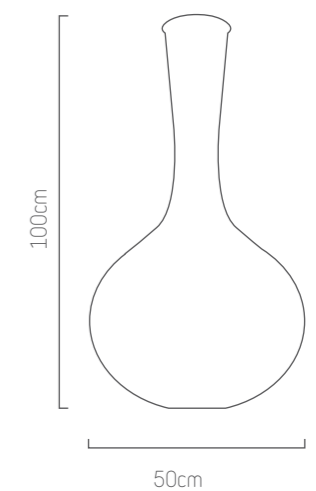

| Ref.   | Medidas    | Carga        |
|--------|------------|--------------|
| A1004D | 32x32x35cm | Directa (2W) |

|        |              |
|--------|--------------|
| A0507D | KUAD         |
| A0508D | RUMA         |
| A0509D | KORTI        |
| A0511D | VASIJA BASIL |

KUAD

BASIL

**MACETERO KUAD**

- El fondo hábil para maceta es de 25cm.
- Incorpora mando control remoto.

| Ref.   | Medidas    | Carga        |
|--------|------------|--------------|
| A0507D | 38x38x76cm | Directa (5W) |

**MACETERO BASIL**

- El fondo hábil para maceta es de 100cm.
- Incorpora mando control remoto.