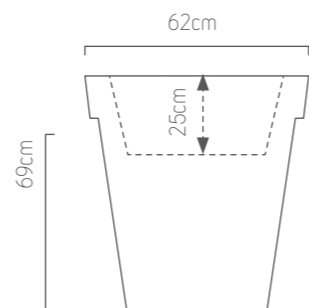

| Ref.   | Medidas    | Carga        |
|--------|------------|--------------|
| A1004D | 32x32x35cm | Directa (2W) |

| Ref.   | Medidas    | Carga        |
|--------|------------|--------------|
| A0507D | 38x38x76cm | Directa (5W) |

**MACETERO BASIL**

- El fondo hábil para maceta es de 100cm.
- Incorpora mando control remoto.

| Ref.   | Medidas  | Carga        |
|--------|----------|--------------|
| A0511D | 50x100cm | Directa (4W) |

KORTI

**MACETERO KORTI**

- El fondo hábil para maceta es de 25cm.
- Incorpora mando control remoto.

| Ref.   | Medidas | Carga        |
|--------|---------|--------------|
| A0509D | 62x69cm | Directa (3W) |

RUMA

**MACETERO RUMA**

- El fondo hábil para maceta es de 30cm.
- Incorpora mando control remoto.