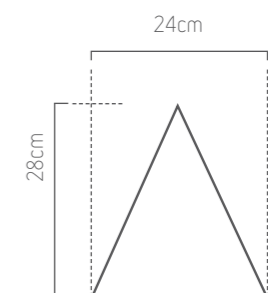

LÁMPARA PRINZ

• Incorpora mando control remoto.

| Ref.   | Medidas    | Carga          |
|--------|------------|----------------|
| A0409D | 16x16x25cm | Inducción (2W) |

LAMPARA PYRA

• Incorpora mando control remoto.

| Ref.   | Medidas | Carga          |
|--------|---------|----------------|
| A0407D | 24x28cm | Inducción (2W) |