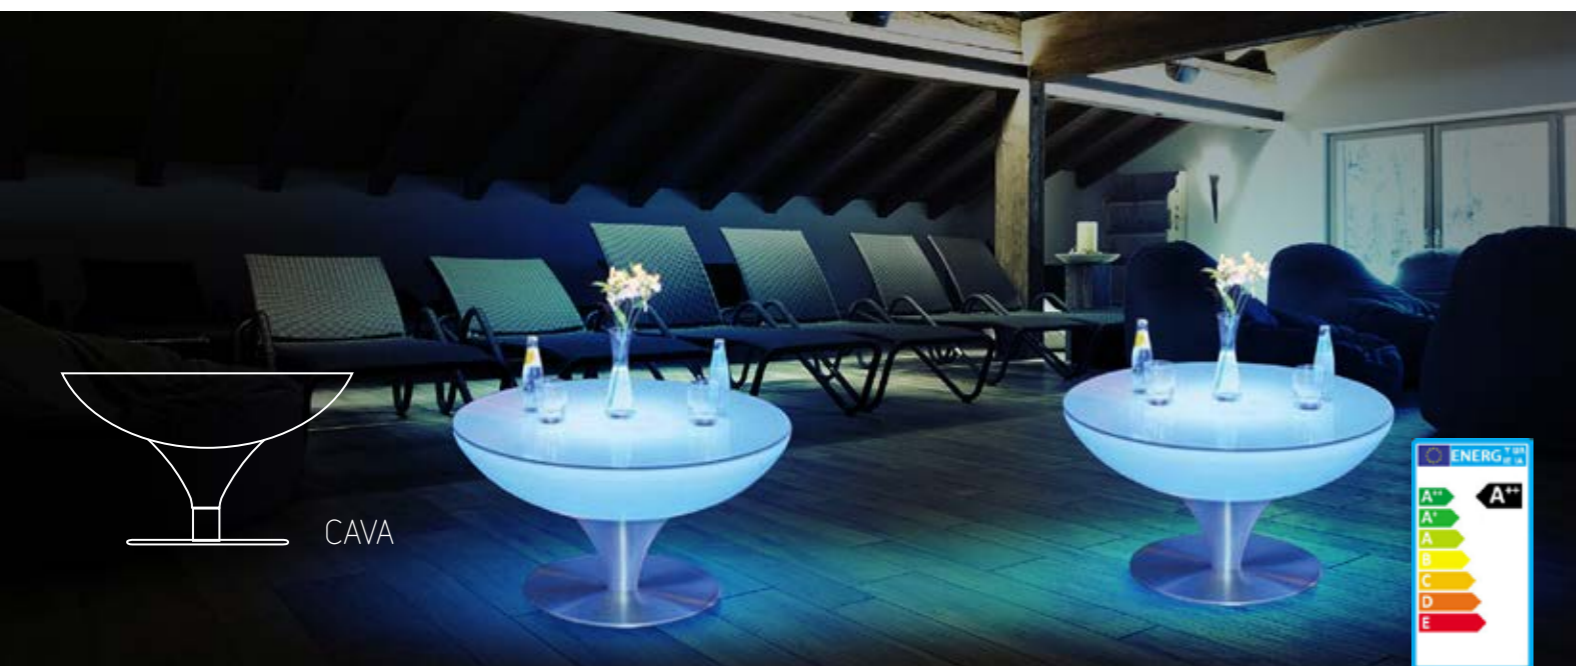

MESA CAVA

• Incorpora mando control remoto.

Ref.	Medidas	Carga
A0607D	80x80x56cm	Directa (2W)

MESA CHANE

• Incorpora mando control remoto.

Ref.	Medidas	Carga
A0609D	80x80x56cm	Directa (2W)

UBITERAS

Sorprende a tus invitados con estas originales cubiteras, que además de mantener frías tus bebidas, refrescos o cualquier cosa que se te ocurra, ambientarán ese espacio preparado para recibir a los tuyos. Una solución que hará que tu fiesta o encuentro no pase desapercibido.

Y si eres un profesional de la hostelería, sabes de la importancia de mantener tu establecimiento a la última en sistemas de iluminación y decoración.

A1003D	KABER
A1004D	LABIK