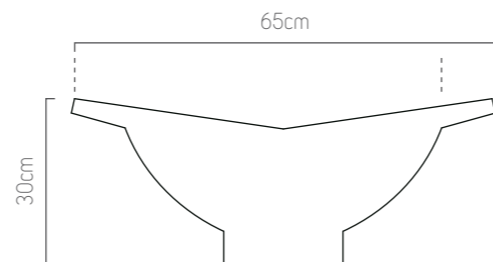

KABER

**CUBITERA KABER**

• Incorpora mando control remoto.

| Ref.   | Medidas | Carga        |
|--------|---------|--------------|
| A1003D | 65x30cm | Directa (2W) |

LABIK

**CUBITERA LABIK**

• Incorpora mando control remoto.