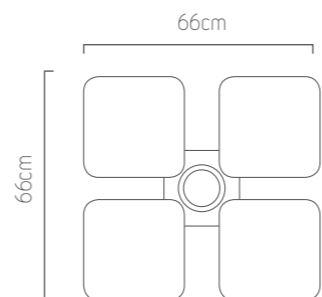

PLAFÓN TENERIFE

Ref.	Medidas	Potencia	Luz	Altavoz	RGB CENTRO
A8003B	66x66x7cm	72W	Epistar - SMD	3W	3W