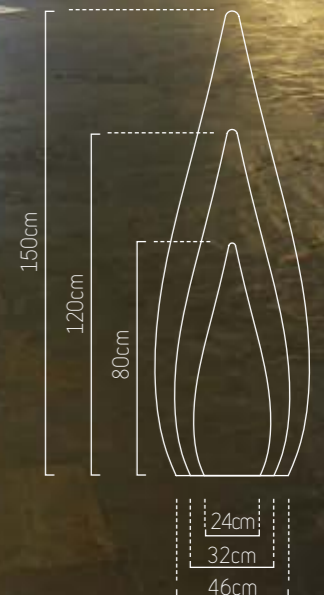

Formas rectas, curvas o sinusoidales, tecnología led y materiales de calidad que harán que tu estancia sea un lugar especial.

---

A0304D / A0305D / A0306D **LURA**

---

LURA

LAMPARA LURA

| Ref.   | Medidas  | Carga   | Potencia |
|--------|----------|---------|----------|
| A0304D | 24x80cm  | Directa | 3W       |
| A0305D | 32x120cm | Directa | 5W       |
| A0304D | 46x150cm | Directa | 7W       |