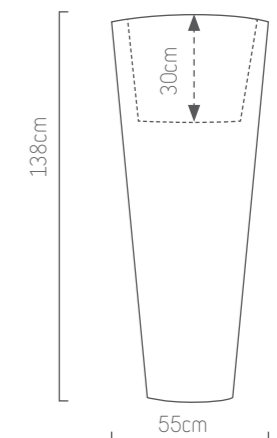

| Ref.   | Medidas    | Carga        |
|--------|------------|--------------|
| A1004D | 32x32x35cm | Directa (2W) |

| Ref.   | Medidas    | Carga        |
|--------|------------|--------------|
| A0507D | 38x38x76cm | Directa (5W) |

**MACETERO BASIL**

- El fondo hábil para maceta es de 100cm.
- Incorpora mando control remoto.

| Ref.   | Medidas  | Carga        |
|--------|----------|--------------|
| A0511D | 50x100cm | Directa (4W) |

KORTI

**MACETERO KORTI**

- El fondo hábil para maceta es de 25cm.
- Incorpora mando control remoto.

| Ref.   | Medidas | Carga        |
|--------|---------|--------------|
| A0509D | 62x69cm | Directa (3W) |

RUMA

**MACETERO RUMA**

- El fondo hábil para maceta es de 30cm.
- Incorpora mando control remoto.