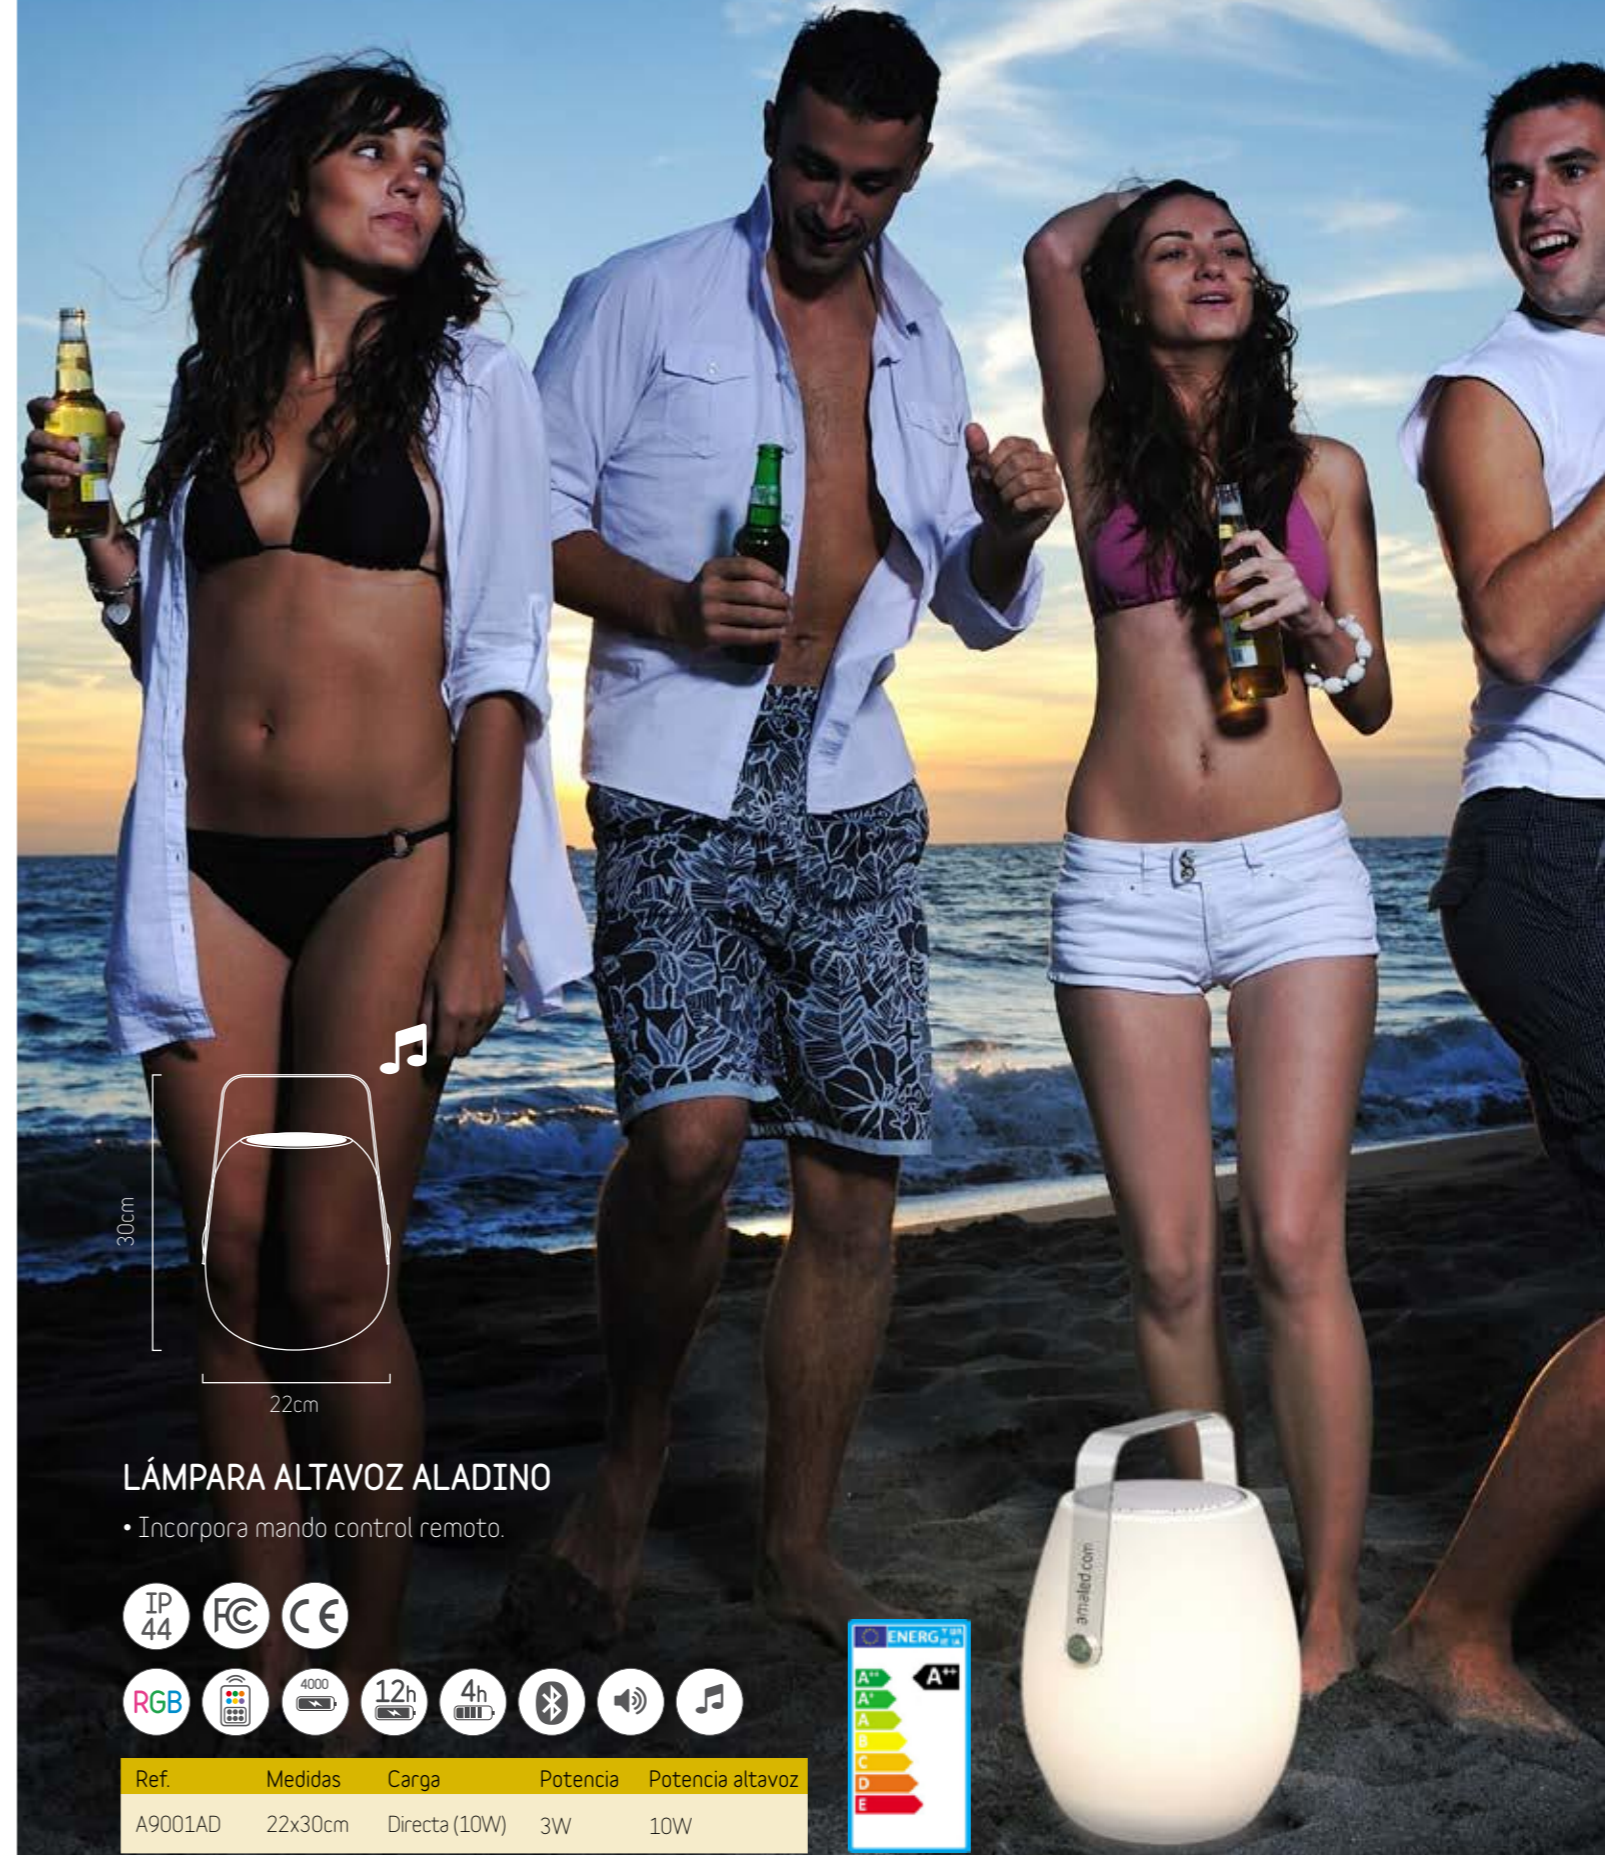

PIES DE LÁMPARA

LÁMPARA ALTAVOZ ALADINO

• Incorpora mando control remoto.

Ref.	Medidas	Carga	Potencia	Potencia altavoz
A9001AD	22x30cm	Directa (10W)	3W	10W