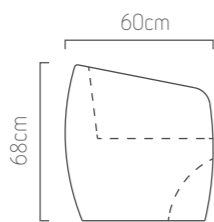

MESA KUBIT

- Incluye cristal encimera templado reforzado de 80 cmø con cubitera para una botella.
- Incorpora mando control remoto.

| Ref.   | Medidas  | Carga        |
|--------|----------|--------------|
| A0603D | 120x50cm | Directa (7W) |

MESA TREBOL

• Incorpora mando control remoto.

| Ref.   | Medidas | Carga        |
|--------|---------|--------------|
| A0604D | 80x95cm | Directa (6W) |

**SILLA IGLU**

• Incorpora mando control remoto.

| Ref.   | Medidas | Carga        |
|--------|---------|--------------|
| A0611D | 60x68cm | Directa (4W) |

**SILLA PETALO**

• Incorpora mando control remoto.

| Ref.   | Medidas | Carga        |
|--------|---------|--------------|
| A0612D | 65x81cm | Directa (4W) |

**SILLA ROMA**

• Incorpora mando control remoto.