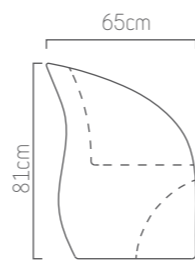

SILLA PETALO

• Incorpora mando control remoto.

Ref.	Medidas	Carga
A0612D	65x81cm	Directa (4W)