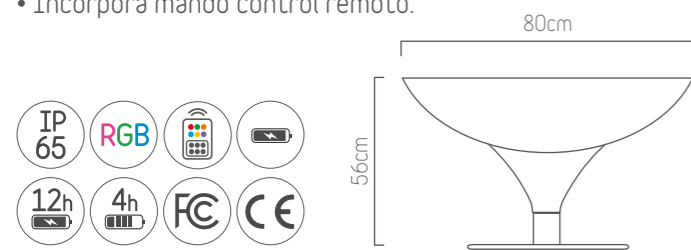

MESA TREBOL

• Incorpora mando control remoto.

| Ref.   | Medidas | Carga        |
|--------|---------|--------------|
| A0604D | 80x95cm | Directa (6W) |

**SILLA IGLU**

• Incorpora mando control remoto.

| Ref.   | Medidas | Carga        |
|--------|---------|--------------|
| A0611D | 60x68cm | Directa (4W) |

**SILLA PETALO**

• Incorpora mando control remoto.

| Ref.   | Medidas | Carga        |
|--------|---------|--------------|
| A0612D | 65x81cm | Directa (4W) |

**SILLA ROMA**

• Incorpora mando control remoto.

| Ref.    | Medidas | Carga        |
|---------|---------|--------------|
| A 0613D | 80x55cm | Directa (7W) |

MESA CAVA

• Incorpora mando control remoto.

| Ref.   | Medidas    | Carga        |
|--------|------------|--------------|
| A0607D | 80x80x56cm | Directa (2W) |