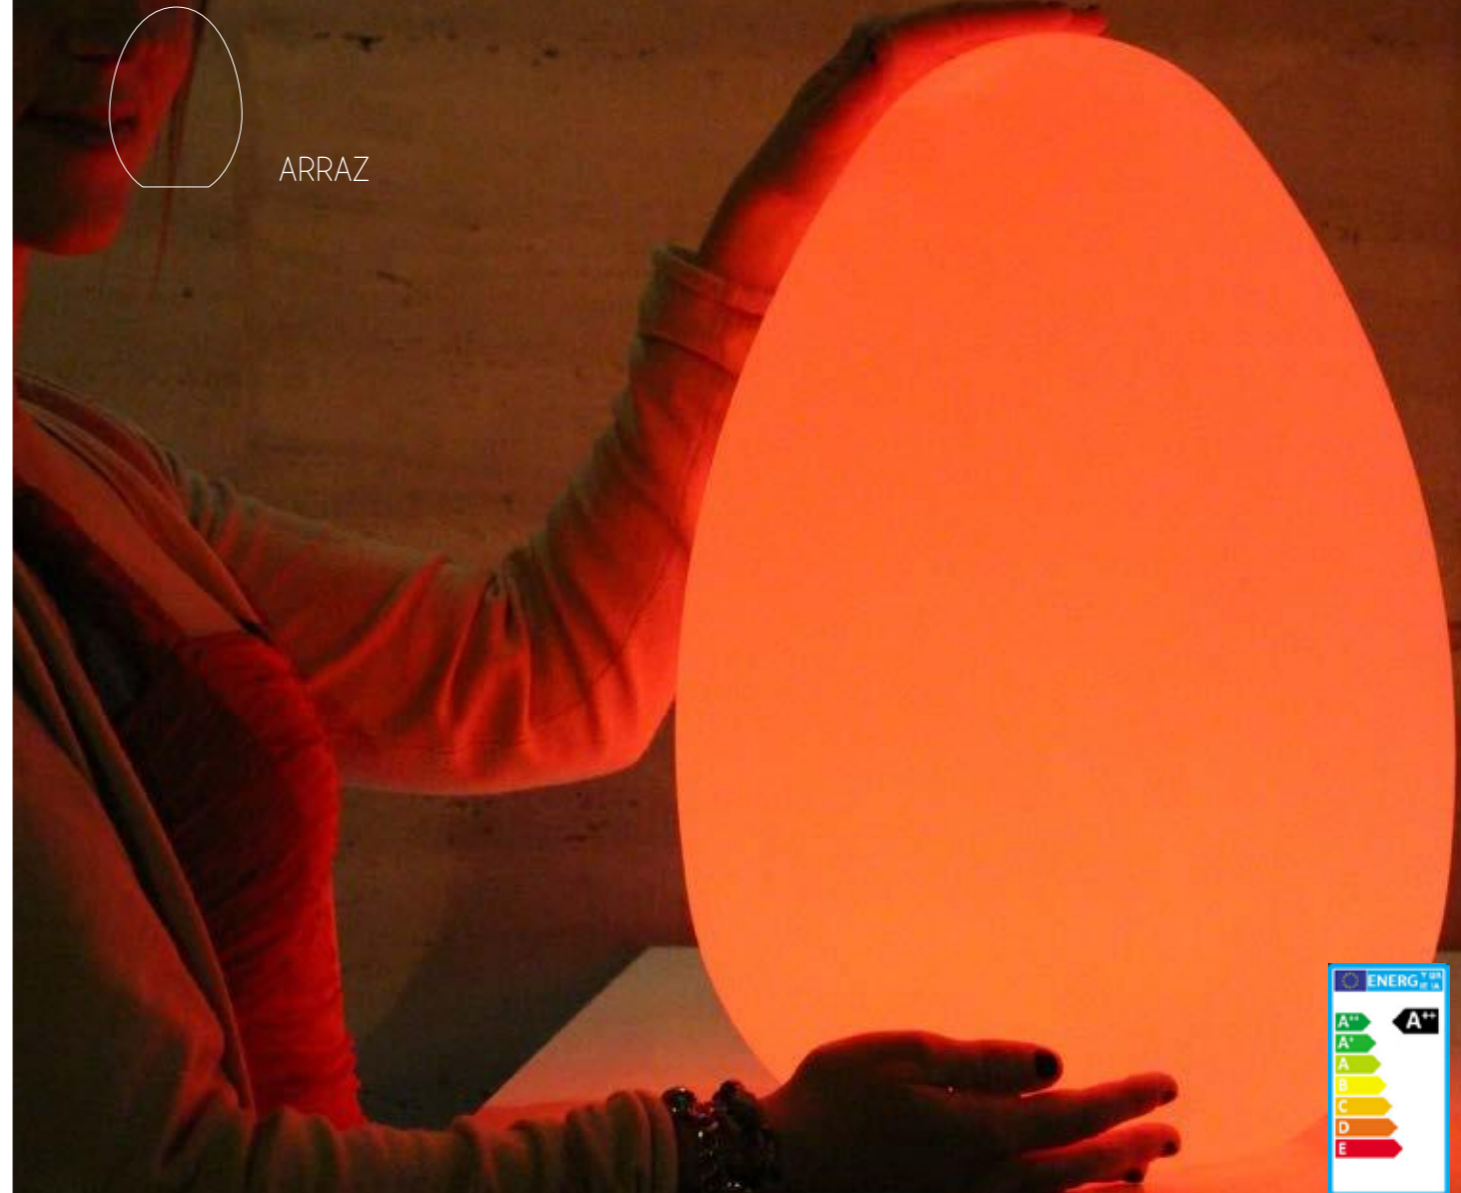

ARRAZ

BOLA SOLAR ILAR

- Incorpora cargador USB.
- Incorpora mando control remoto.

Ref.	Medidas	Carga	Potencia
A0105D	Ø35cm	Solar o directa	3W

HUEVO ARRAZ

- Resistencia al agua IP68.
- Se puede mojar y sumergir encendida bajo el agua.
- Incorpora mando control remoto.

Ref.	Medidas	Carga	Potencia
A0108D	30x42cm	Directa / Inducción (2W)	3W