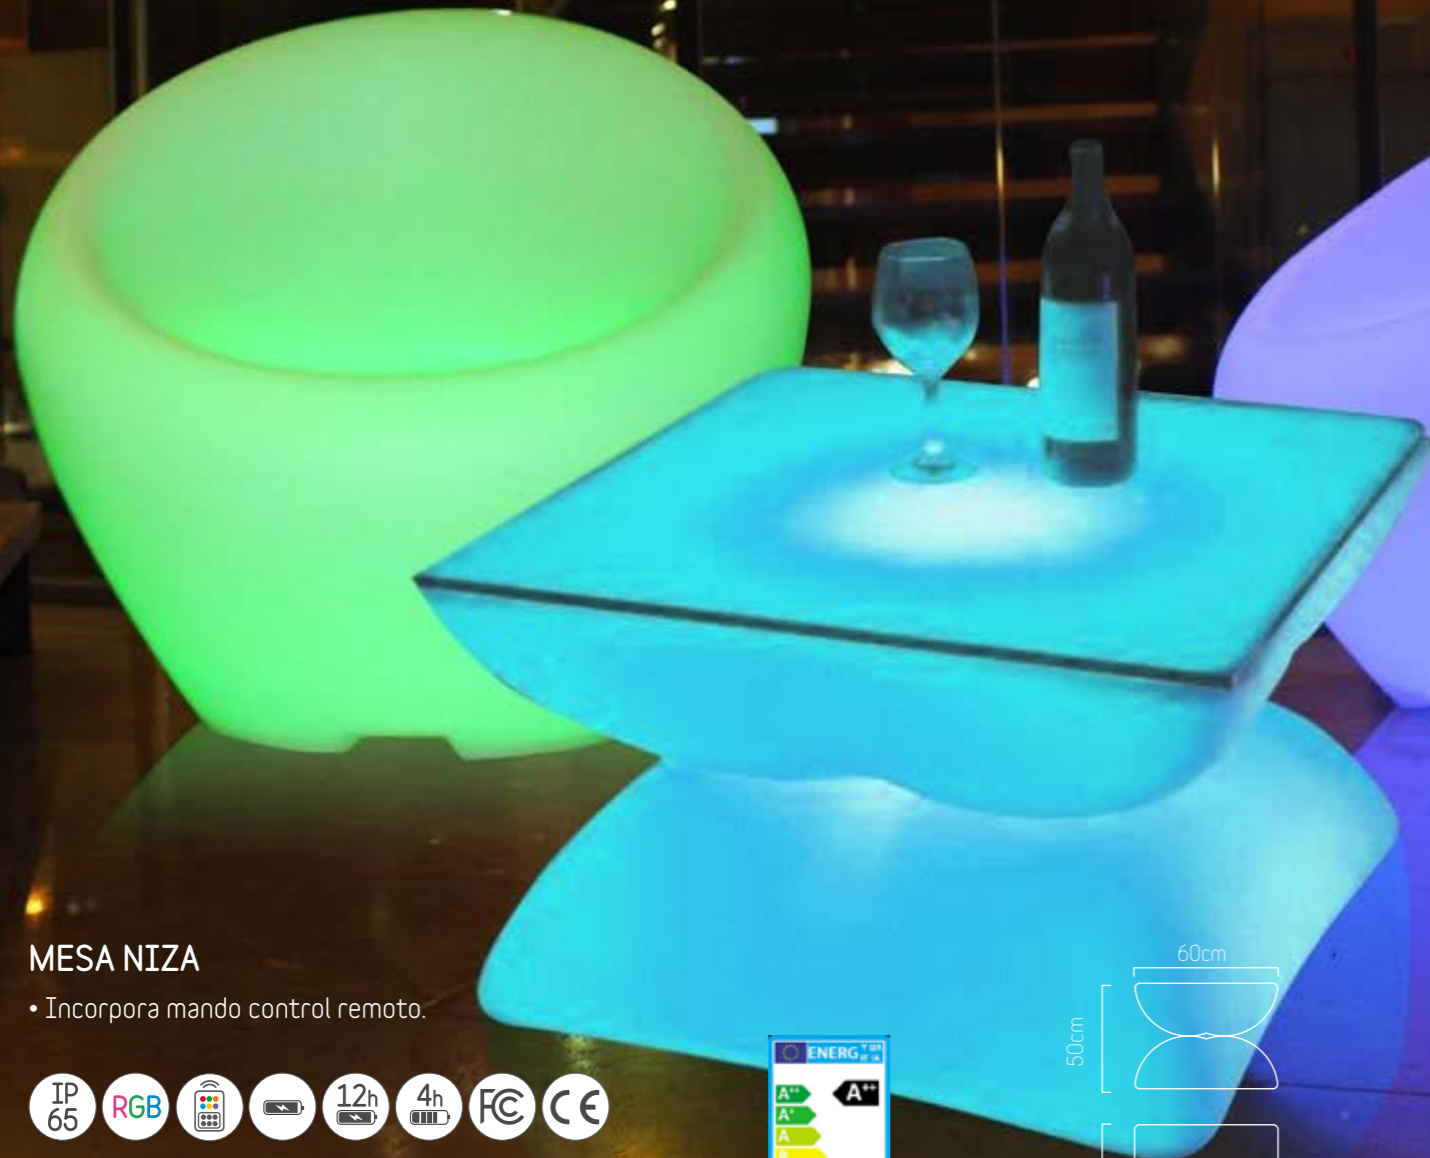

KUKUR

TEBAK

**MESA KUKUR**

- Incluye encimera de cristal de 58cm.
- Incorpora mando control remoto.

| Ref.   | Medidas    | Carga        |
|--------|------------|--------------|
| A0602D | 110x58cm Ø | Directa (5W) |

**SILLA TEBAK**

- Incorpora mando control remoto.

| Ref.   | Medidas     | Carga        |
|--------|-------------|--------------|
| A0601D | 110x48x56cm | Directa (5W) |

IGLU

MESA NIZA

• Incorpora mando control remoto.

| Ref.   | Medidas    | Carga        |
|--------|------------|--------------|
| A0608D | 60x60x50cm | Directa (6W) |

MONDOR

SOFÁ MONDOR

• Incorpora mando control remoto.

| Ref.   | Medidas    | Carga        |
|--------|------------|--------------|
| A0610D | 62x68x68cm | Directa (2W) |

MESA KUBIT

- Incluye cristal encimera templado reforzado de 80 cmø con cubitera para una botella.
- Incorpora mando control remoto.

| Ref.   | Medidas  | Carga        |
|--------|----------|--------------|
| A0603D | 120x50cm | Directa (7W) |