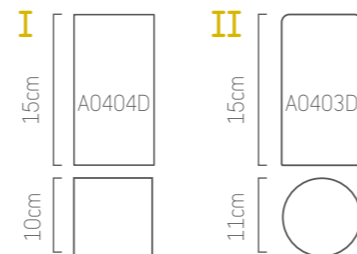

LÁMPARA PRINZ

• Incorpora mando control remoto.

| Ref.   | Medidas    | Carga          |
|--------|------------|----------------|
| A0409D | 16x16x25cm | Inducción (2W) |

LAMPARA PYRA

• Incorpora mando control remoto.

| Ref.   | Medidas | Carga          |
|--------|---------|----------------|
| A0407D | 24x28cm | Inducción (2W) |

## LÁMPARA FAROL

• Incorpora mando control remoto.

A++ A+ A

| Ref.   | Medidas | Carga        |
|--------|---------|--------------|
| A0406D | 22x32cm | Directa (3W) |

CANDEL I

CANDEL II

## LÁMPARA CANDEL I&II

• Incorpora mando control remoto.

| Ref.   | Medidas | Carga                  |
|--------|---------|------------------------|
| A0403D | 10x15cm | Directa/Inducción (2W) |
| A0404D | 11x15cm | Directa/Inducción (2W) |