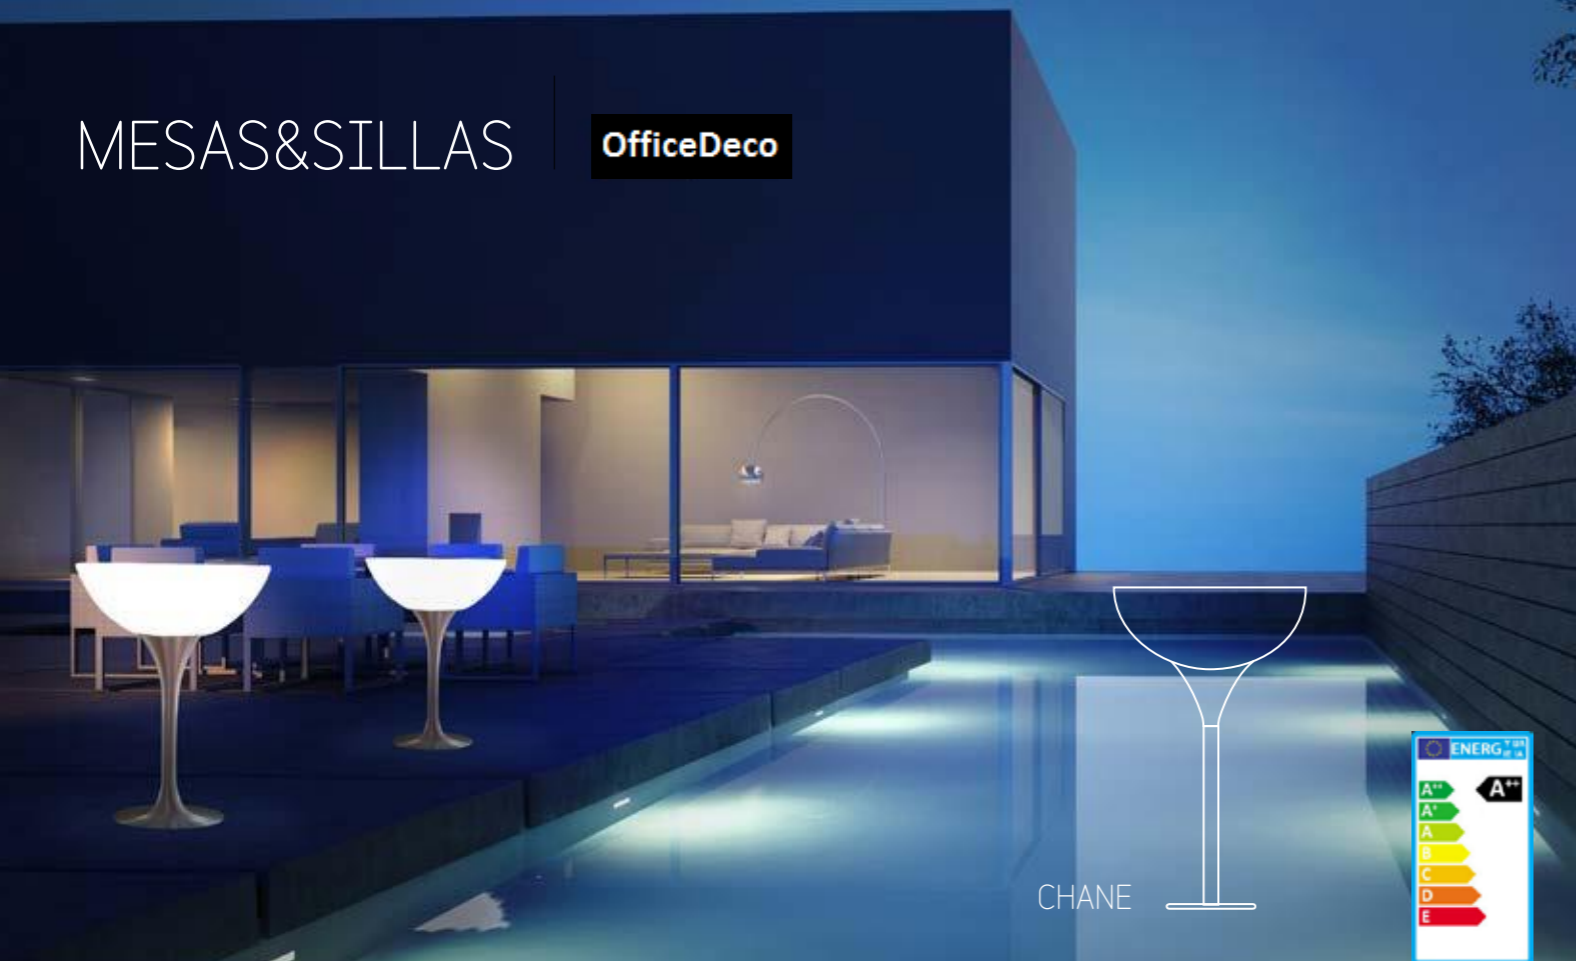

MESA CAVA

• Incorpora mando control remoto.

Ref.	Medidas	Carga
A0607D	80x80x56cm	Directa (2W)

MESA CHANE

• Incorpora mando control remoto.

Ref.	Medidas	Carga
A0609D	80x80x56cm	Directa (2W)

UBITERAS

Sorprende a tus invitados con estas originales cubiteras, que además de mantener frías tus bebidas, refrescos o cualquier cosa que se te ocurra, ambientarán ese espacio preparado para recibir a los tuyos. Una solución que hará que tu fiesta o encuentro no pase desapercibido.

Y si eres un profesional de la hostelería, sabes de la importancia de mantener tu establecimiento a la última en sistemas de iluminación y decoración.

A1003D	KABER
A1004D	LABIK