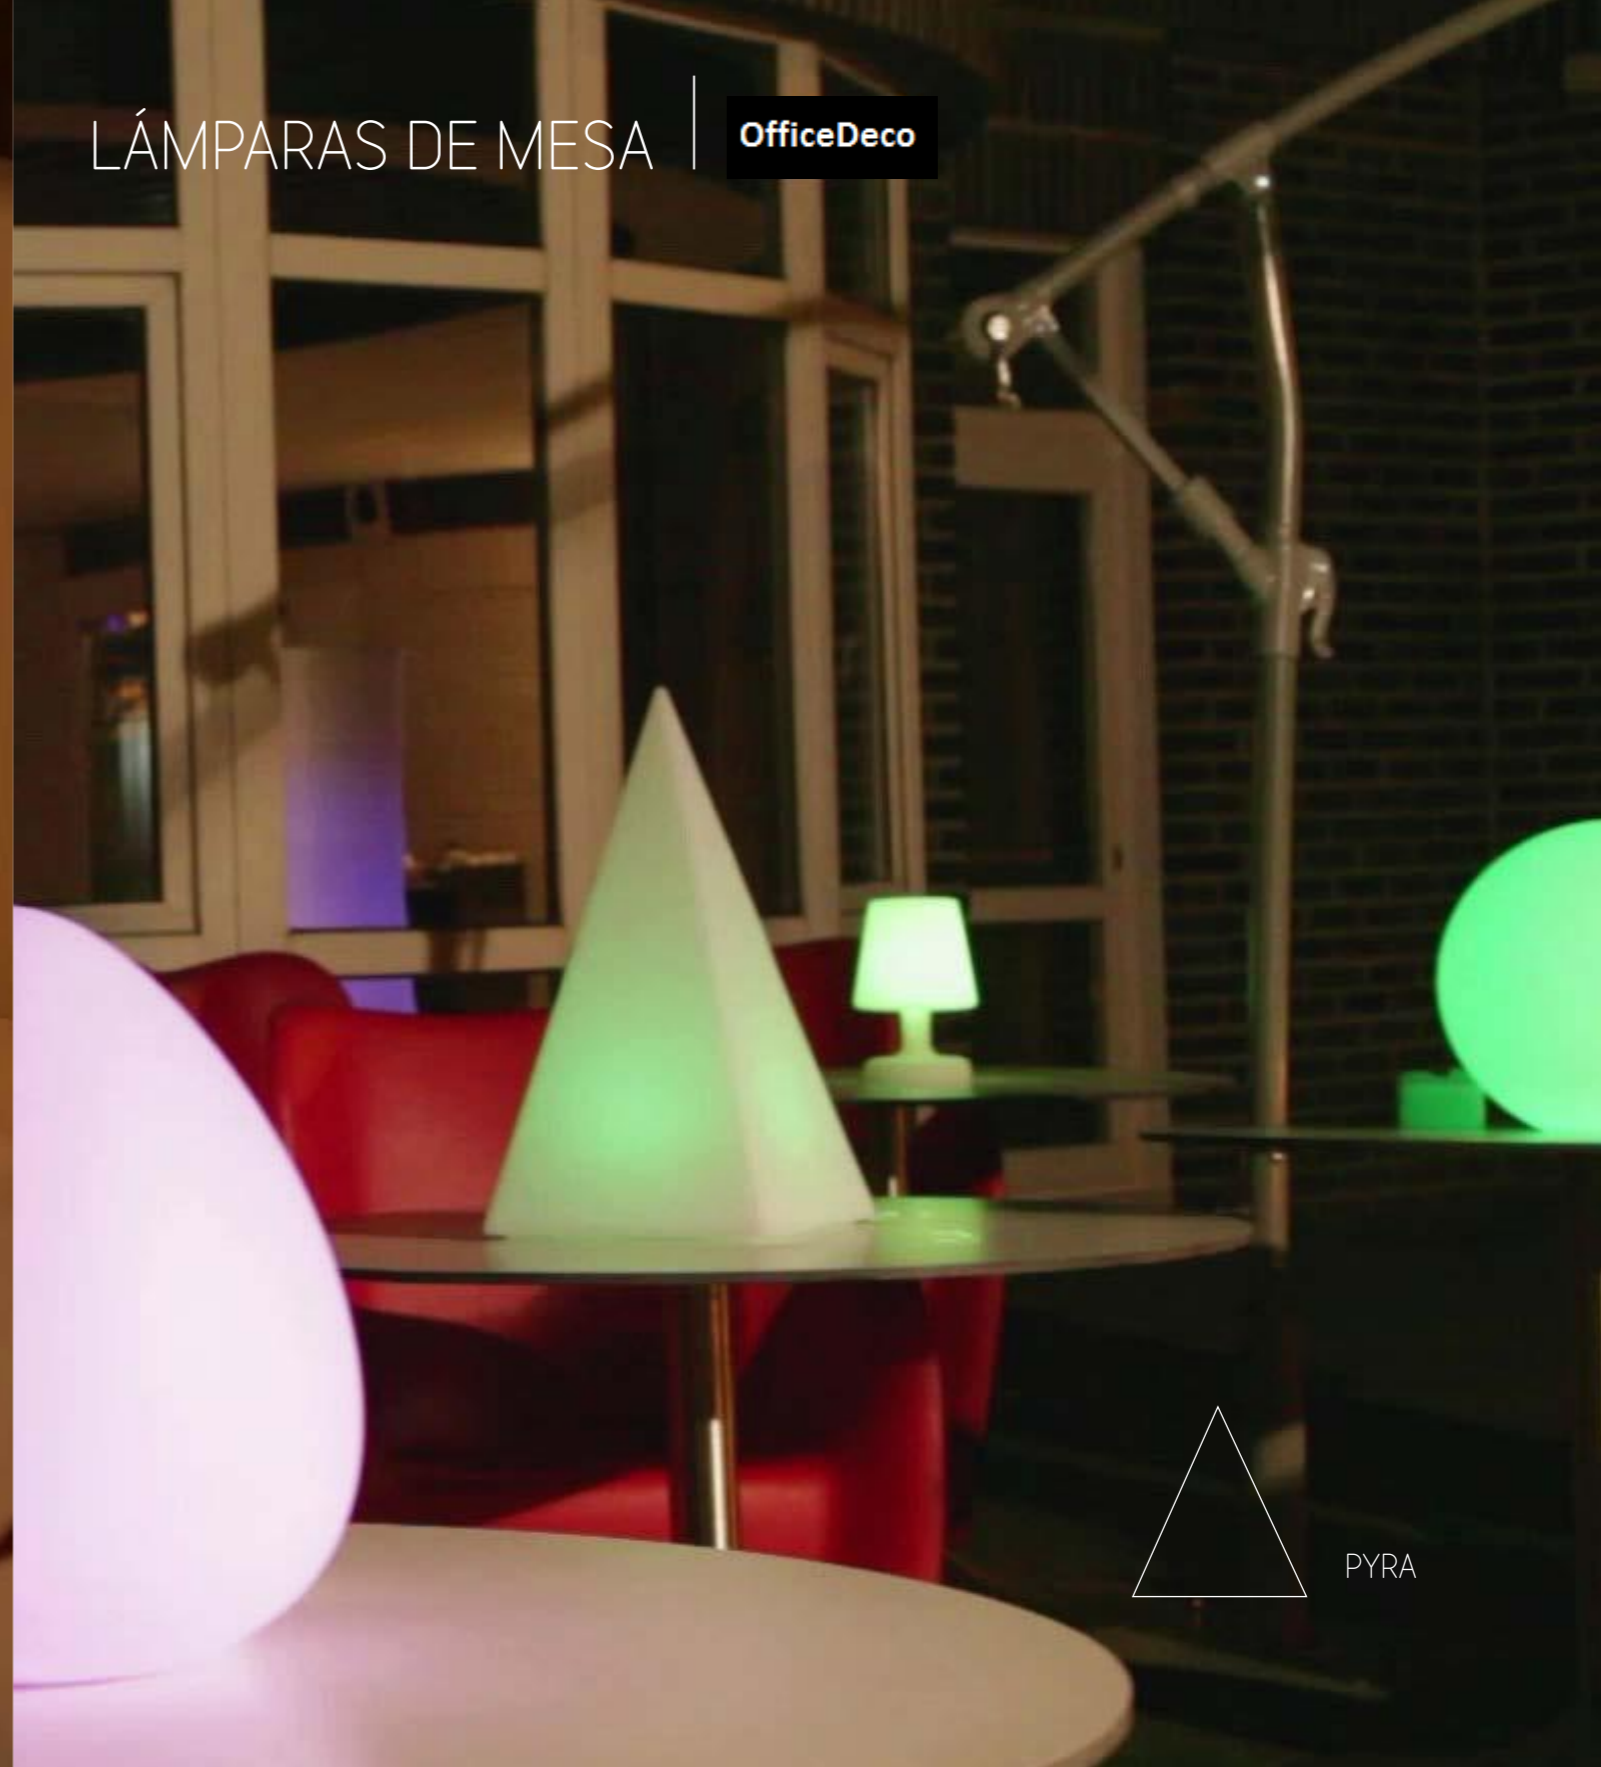

LÁMPARA PRINZ

• Incorpora mando control remoto.

Ref.	Medidas	Carga
A0409D	16x16x25cm	Inducción (2W)

LAMPARA PYRA

• Incorpora mando control remoto.

Ref.	Medidas	Carga
A0407D	24x28cm	Inducción (2W)