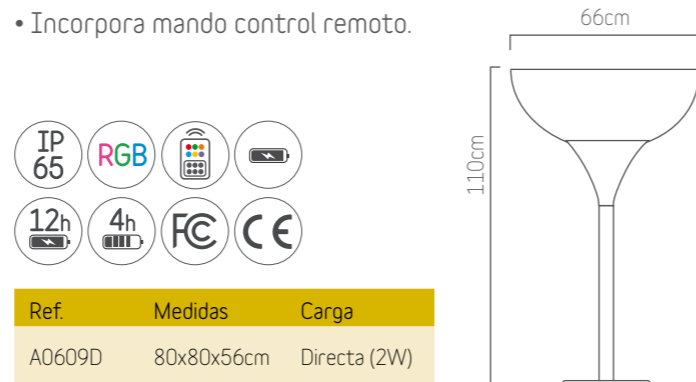

MESA TREBOL

• Incorpora mando control remoto.

| Ref.   | Medidas | Carga        |
|--------|---------|--------------|
| A0604D | 80x95cm | Directa (6W) |

**SILLA IGLU**

• Incorpora mando control remoto.

| Ref.   | Medidas | Carga        |
|--------|---------|--------------|
| A0611D | 60x68cm | Directa (4W) |

**SILLA PETALO**

• Incorpora mando control remoto.

| Ref.   | Medidas | Carga        |
|--------|---------|--------------|
| A0612D | 65x81cm | Directa (4W) |

**SILLA ROMA**

• Incorpora mando control remoto.

| Ref.    | Medidas | Carga        |
|---------|---------|--------------|
| A 0613D | 80x55cm | Directa (7W) |

MESA CAVA

• Incorpora mando control remoto.

| Ref.   | Medidas    | Carga        |
|--------|------------|--------------|
| A0607D | 80x80x56cm | Directa (2W) |

MESA CHANE

• Incorpora mando control remoto.

| Ref.   | Medidas    | Carga        |
|--------|------------|--------------|
| A0609D | 80x80x56cm | Directa (2W) |