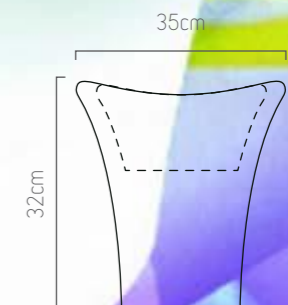

KABER

**CUBITERA KABER**

• Incorpora mando control remoto.

| Ref.   | Medidas | Carga        |
|--------|---------|--------------|
| A1003D | 65x30cm | Directa (2W) |

LABIK

**CUBITERA LABIK**

• Incorpora mando control remoto.