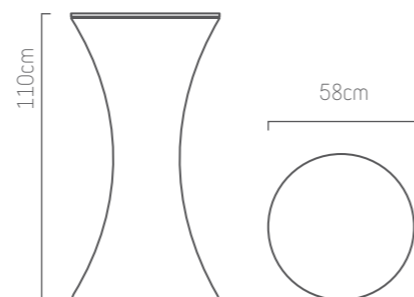

Formas rectas, curvas o sinusoidales, tecnología led y materiales de calidad que harán que tu estancia sea un lugar especial.

---

A0304D / A0305D / A0306D **LURA**

---

LURA

LAMPARA LURA

| Ref.   | Medidas  | Carga   | Potencia |
|--------|----------|---------|----------|
| A0304D | 24x80cm  | Directa | 3W       |
| A0305D | 32x120cm | Directa | 5W       |
| A0304D | 46x150cm | Directa | 7W       |

KUKUR

TEBAK

**MESA KUKUR**

- Incluye encimera de cristal de 58cm.
- Incorpora mando control remoto.

| Ref.   | Medidas    | Carga        |
|--------|------------|--------------|
| A0602D | 110x58cm Ø | Directa (5W) |

**SILLA TEBAK**

- Incorpora mando control remoto.

| Ref.   | Medidas     | Carga        |
|--------|-------------|--------------|
| A0601D | 110x48x56cm | Directa (5W) |

IGLU

MESA NIZA

• Incorpora mando control remoto.