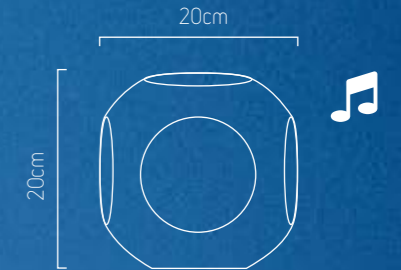

LAMPARA ALTAVOZ HALIMA

• Incorpora mando control remoto y cargador USB.