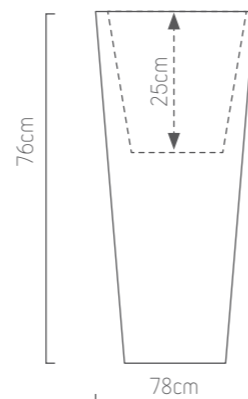

| Ref.   | Medidas    | Carga        |
|--------|------------|--------------|
| A1004D | 32x32x35cm | Directa (2W) |

|        |              |
|--------|--------------|
| A0507D | KUAD         |
| A0508D | RUMA         |
| A0509D | KORTI        |
| A0511D | VASIJA BASIL |

KUAD

BASIL

**MACETERO KUAD**

- El fondo hábil para maceta es de 25cm.
- Incorpora mando control remoto.

| Ref.   | Medidas    | Carga        |
|--------|------------|--------------|
| A0507D | 38x38x76cm | Directa (5W) |

**MACETERO BASIL**

- El fondo hábil para maceta es de 100cm.
- Incorpora mando control remoto.