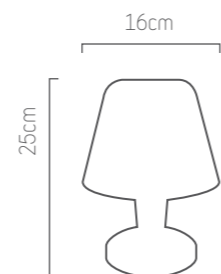

LÁMPARA PRINZ

• Incorpora mando control remoto.

| Ref.   | Medidas    | Carga          |
|--------|------------|----------------|
| A0409D | 16x16x25cm | Inducción (2W) |

LAMPARA PYRA

• Incorpora mando control remoto.

| Ref.   | Medidas | Carga          |
|--------|---------|----------------|
| A0407D | 24x28cm | Inducción (2W) |