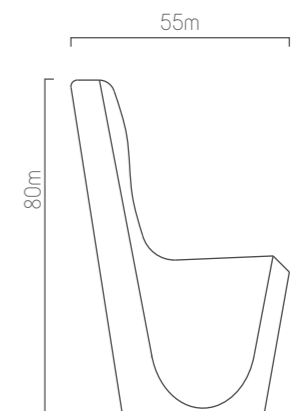

**SILLA PETALO**

• Incorpora mando control remoto.

| Ref.   | Medidas | Carga        |
|--------|---------|--------------|
| A0612D | 65x81cm | Directa (4W) |

**SILLA ROMA**

• Incorpora mando control remoto.

| Ref.    | Medidas | Carga        |
|---------|---------|--------------|
| A 0613D | 80x55cm | Directa (7W) |

MESA CAVA

• Incorpora mando control remoto.

| Ref.   | Medidas    | Carga        |
|--------|------------|--------------|
| A0607D | 80x80x56cm | Directa (2W) |