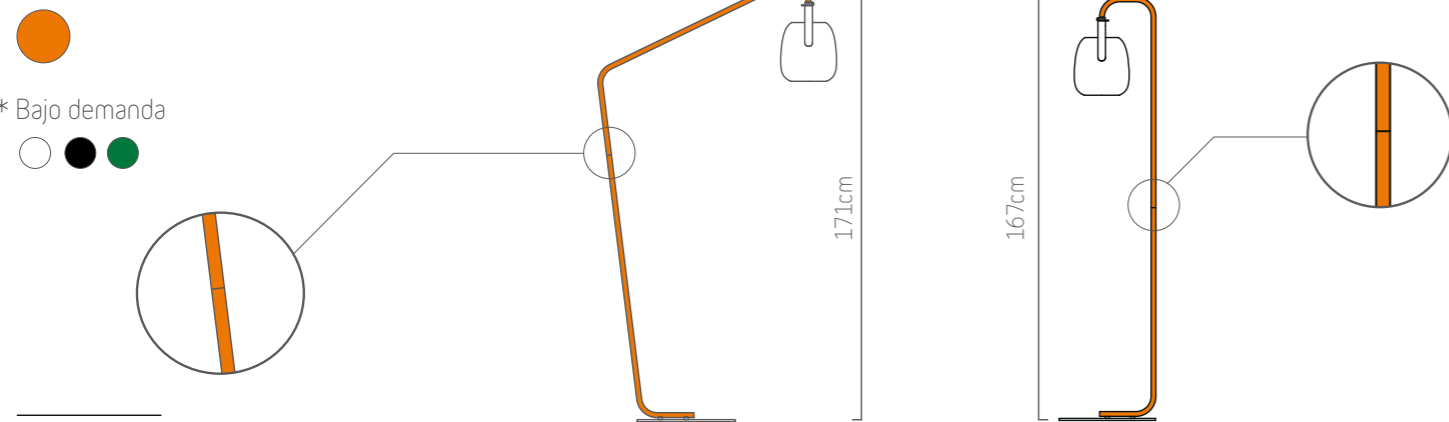

PIES DE LÁMPARA

LÁMPARA ALTAVOZ ALADINO

• Incorpora mando control remoto.

Ref.	Medidas	Carga	Potencia	Potencia altavoz
A9001AD	22x30cm	Directa (10W)	3W	10W