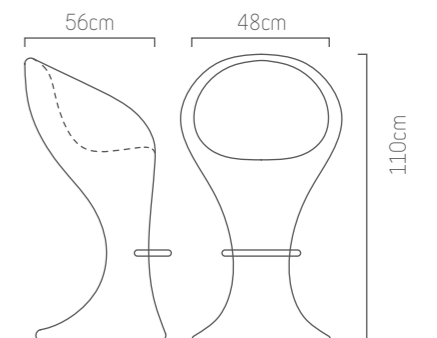

KUKUR

TEBAK

**MESA KUKUR**

- Incluye encimera de cristal de 58cm.
- Incorpora mando control remoto.

| Ref.   | Medidas    | Carga        |
|--------|------------|--------------|
| A0602D | 110x58cm Ø | Directa (5W) |

**SILLA TEBAK**

- Incorpora mando control remoto.

| Ref.   | Medidas     | Carga        |
|--------|-------------|--------------|
| A0601D | 110x48x56cm | Directa (5W) |

IGLU

MESA NIZA

• Incorpora mando control remoto.