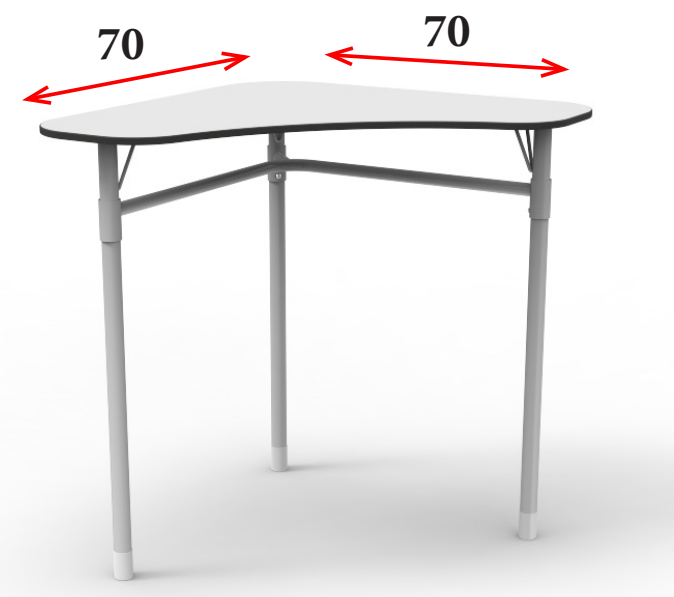

Serie DESK

**MESAS DESK
UNA SOLA
AULA
Y MÚLTIPLES
COMBINACIONES
POSIBLES**

MESA *AMBIDIESTRA* - ADECUADA PARA ZURDOS Y DIESTROS

**ENTRE EL 10%
Y EL 30% DE LOS
ALUMNOS SON
ZURDOS Y NO
DISPONEN DE
MOBILIARIO
ADECUADO**

**CON LAS MESAS
AMBIDIESTRAS
DESK
LOS USUARIOS
ZURDOS PUEDEN
TRABAJAR
CÓMODAMENTE**

**LAS MESAS DESK
SUPONEN UNA
ÚNICA SOLUCIÓN
QUE PERMITE LA
IGUALDAD DE
CONDICIONES EN EL
AULA PARA TODOS
LOS ALUMNOS**

**REGULABLE
ALTURA
AJUSTABLE
PARA
UNA POSTURA
CORRECTA**

**VERSÁTIL
PERMITE
DIFERENTES
COMBINACIONES**

CARACTERÍSTICAS TÉCNICAS

Mesa **AMBIDIESTRA** fija o regulable en altura con estructura metálica con 3 patas en tubo de acero redondo pintado en color gris. Tablero en color blanco (B) o gris (G) con canto en color negro.

Mesas de altura REGULABLE

Altura 52-58-64 cm **141 € NAUDR0204**
 Altura 70-76-82 cm **141 € NAUDR0507**

Mesas ALTAS de altura FIJA

Altura 89 cm **137 € NAUDA04**
 Altura 98 cm **137 € NAUDA05**
 Altura 107 cm **137 € NAUDA06**