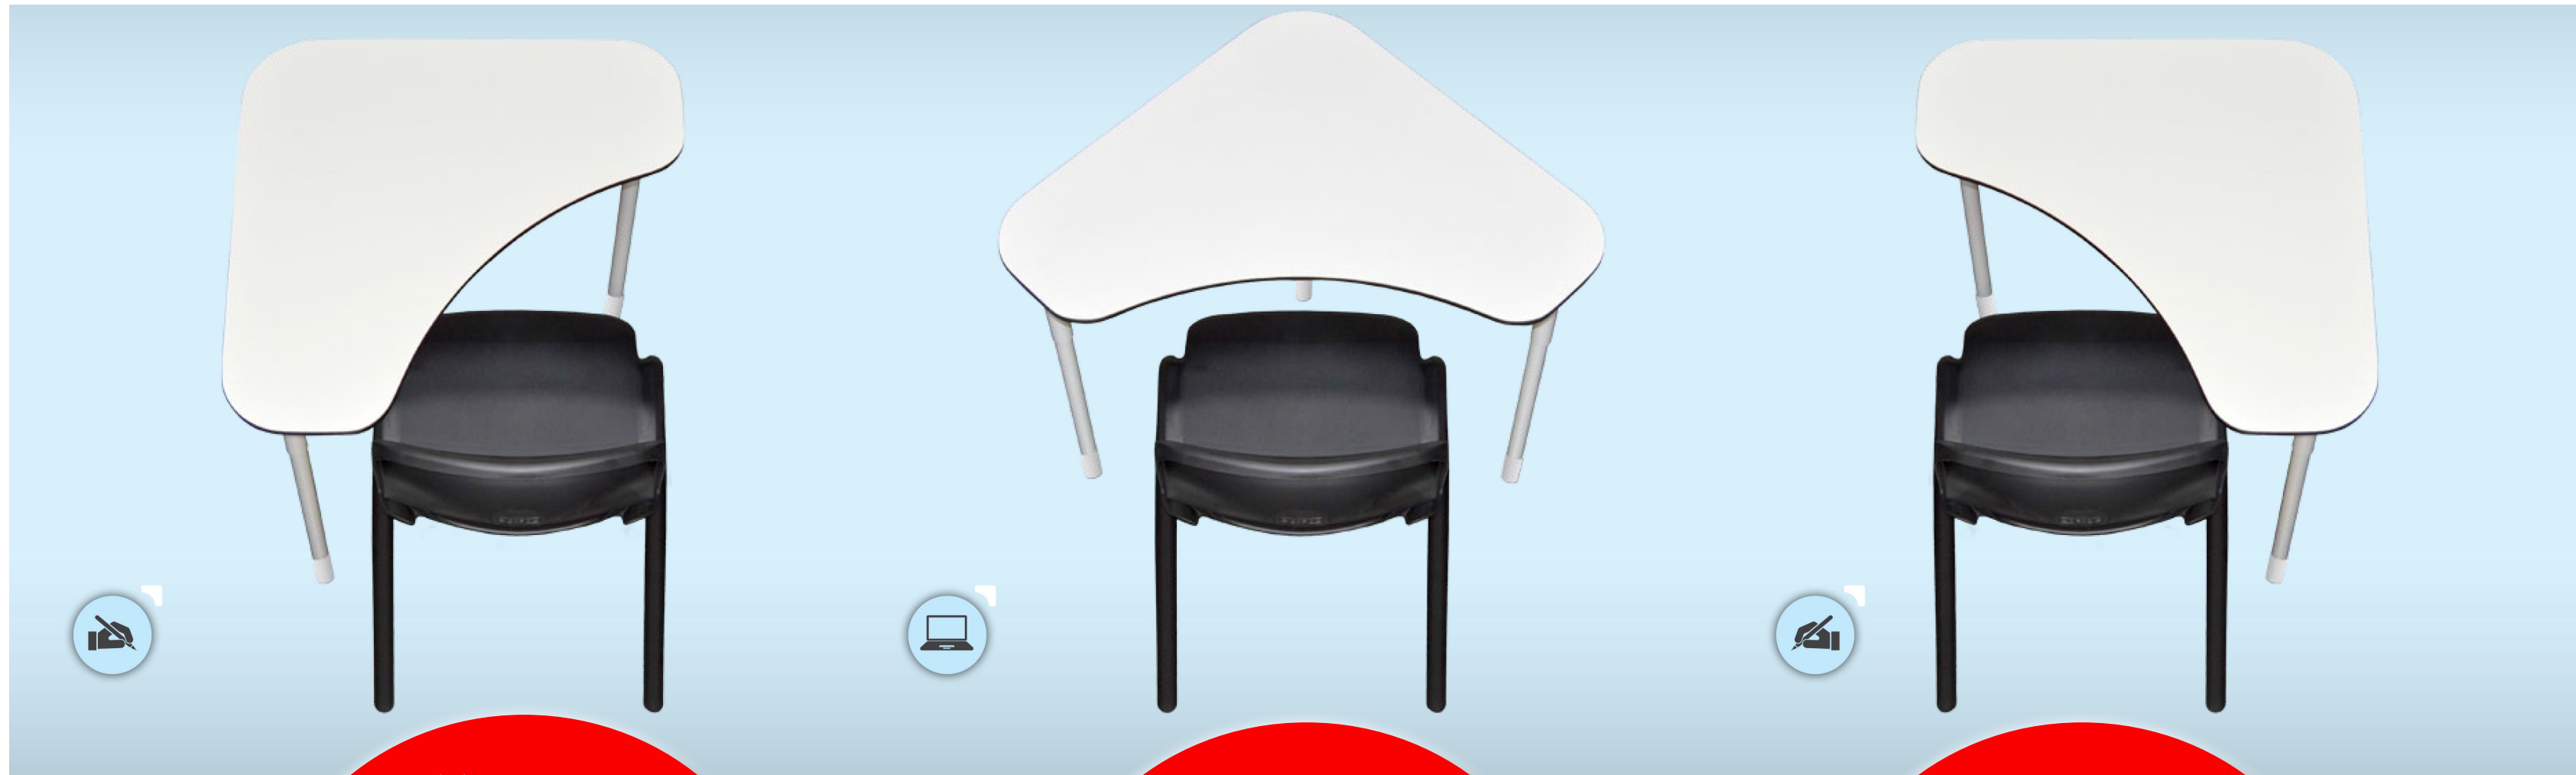

Serie DESK

**MESAS DESK
UNA SOLA
AULA
Y MÚLTIPLES
COMBINACIONES
POSIBLES**

MESA *AMBIDIESTRA* - ADECUADA PARA ZURDOS Y DIESTROS

**ENTRE EL 10%
Y EL 30% DE LOS
ALUMNOS SON
ZURDOS Y NO
DISPONEN DE
MOBILIARIO
ADECUADO**

**CON LAS MESAS
AMBIDIESTRAS
DESK
LOS USUARIOS
ZURDOS PUEDEN
TRABAJAR
CÓMODAMENTE**

**LAS MESAS DESK
SUPONEN UNA
ÚNICA SOLUCIÓN
QUE PERMITE LA
IGUALDAD DE
CONDICIONES EN EL
AULA PARA TODOS
LOS ALUMNOS**

**REGULABLE
ALTURA
AJUSTABLE
PARA
UNA POSTURA
CORRECTA**

**VERSÁTIL
PERMITE
DIFERENTES
COMBINACIONES**

CARACTERÍSTICAS TÉCNICAS

Mesa **AMBIDIESTRA** fija o regulable en altura con estructura metálica con 3 patas en tubo de acero redondo pintado en color gris. Tablero en color blanco (B) o gris (G) con canto en color negro.

Mesas de altura REGULABLE

Altura 52-58-64 cm **141 € NAUDR0204**
 Altura 70-76-82 cm **141 € NAUDR0507**

Mesas ALTAS de altura FIJA

Altura 89 cm **137 € NAUDA04**
 Altura 98 cm **137 € NAUDA05**
 Altura 107 cm **137 € NAUDA06**