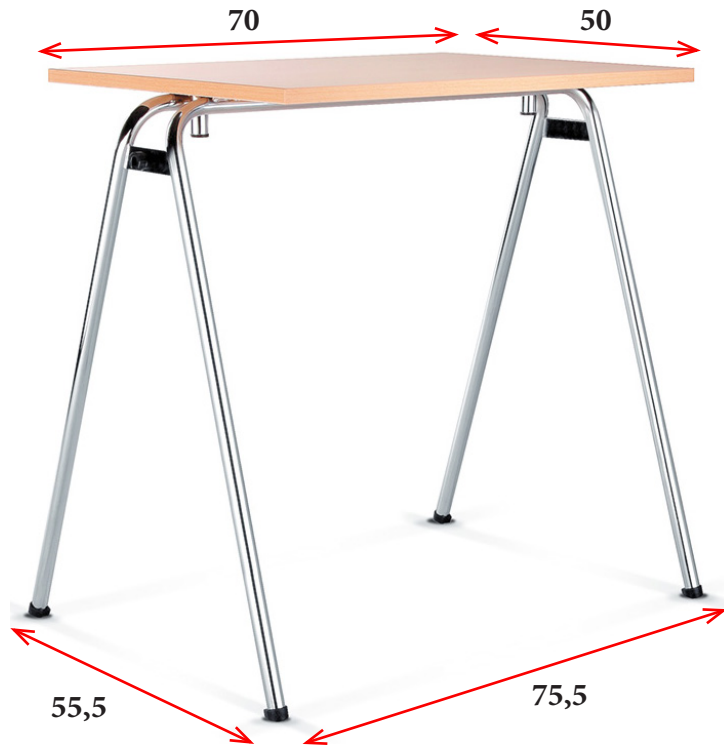

Estructura de 4 patas en acabados:

Combinada con tableros laminados disponible en los siguientes colores:

Patas grises
108 € NOWAXOG

Patas cromadas
118 € NOWAXOC