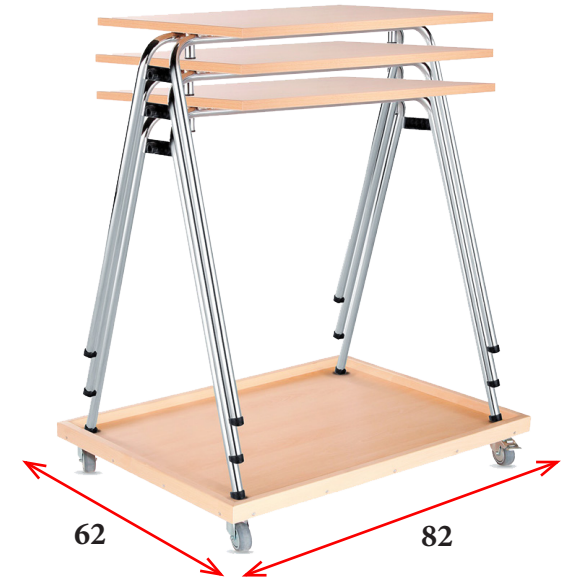

Carro transportador
139 € NOWAXOCAR

* IVA no incluido * Precios válidos salvo error tipográfico