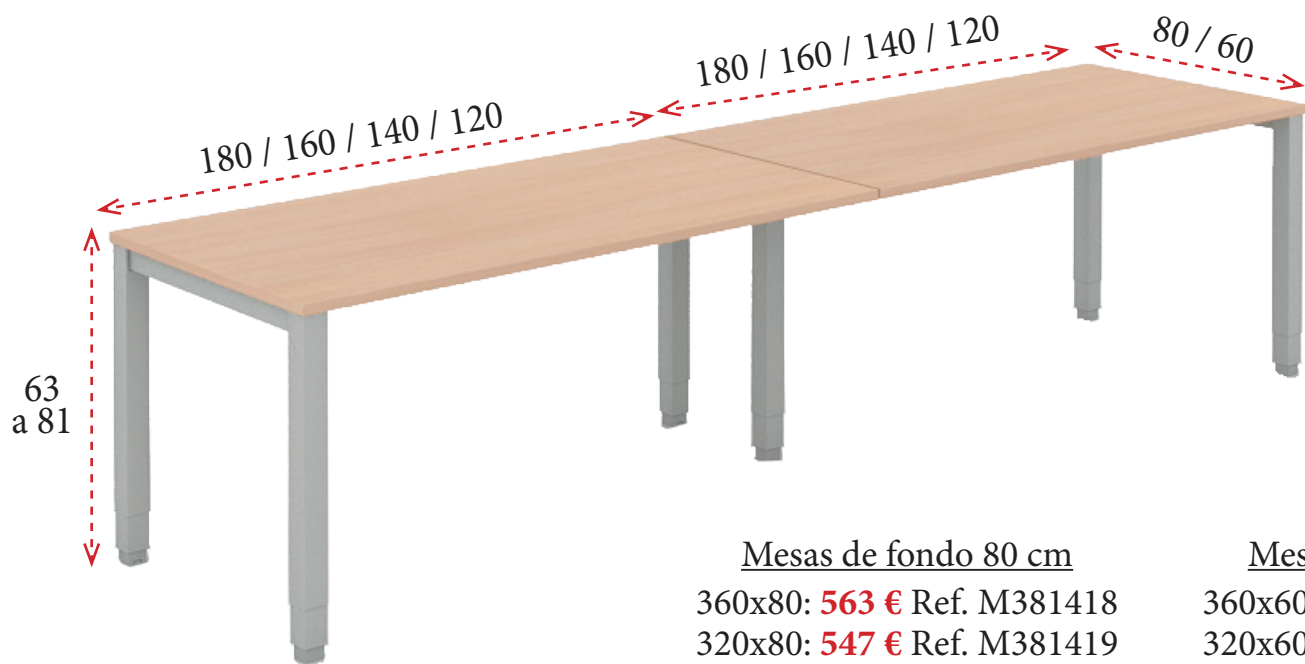

CONJUNTO DE MESAS LATERALES

Mesas de fondo 80 cm

360x80: **563 €** Ref. M381418
320x80: **547 €** Ref. M381419
280x80: **527 €** Ref. M381420
240x80: **508 €** Ref. M381421

Mesas de fondo 60 cm

360x60: **527 €** Ref. M381618
320x60: **517 €** Ref. M381619
280x60: **498 €** Ref. M381620
240x60: **480 €** Ref. M381621