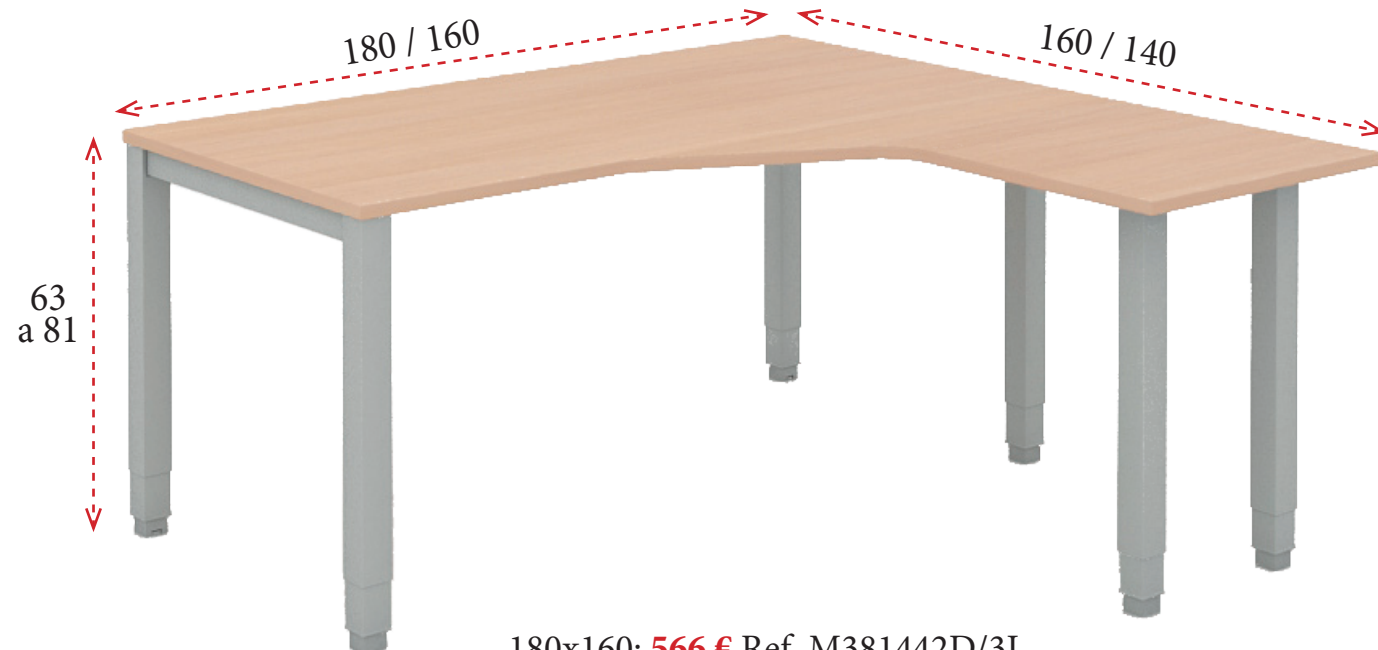

PUNTOS INFORMÁTICOS

180x160: **566 €** Ref. M381442D/3I
180x140: **529 €** Ref. M381444D/5I
160x160: **550 €** Ref. M381456D/7I
160x140: **518 €** Ref. M381458D/9I

CAJONERAS CON RUEDAS

Cajoneras con ruedas con laterales en plata (P) o blanco (B) y frentes de cajones y encimera en cualquier acabado de melamina o toda la cajonera en un solo acabado de melamina.
Opcional bandeja porta-lápices **8 € / Unidad** Ref. M32030277