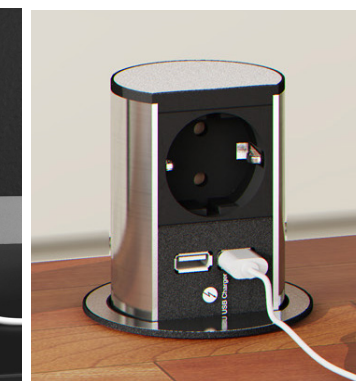

## TWIST

Twist compuesto por 2 enchufes.  
Color gris **118 €** Color negro o blanco **164 €** Ref. B95TWI-G/N/B-01  
Twist compuesto por 1 enchufe y 2 usb cargador tipo A.  
Color gris **175 €** Color negro o blanco **236 €** Ref. B95TWI-G/N/B-05  
Twist compuesto por 1 enchufe + 1 usb transferencia de datos y cargador tipo A + 1 rj45.  
Color gris **175 €** Color negro o blanco **236 €** Ref. B95TWI-G/N/B-02  
Medida Ø11,5 cm.

## ELEVATOR

Elevator acero inoxidable compuesto por 2 enchufes **119 €** Ref. B95ELE1 o 1 enchufe y 2 usb cargador tipo A **162 €** Ref. B95ELE5  
Elevator negro mate compuesto por 2 enchufes **132 €** Ref. B95ELE1N o 1 enchufe y 2 usb cargador tipo A **177 €** Ref. B95ELE5N  
Elevator cromate mate compuesto por 1 enchufe + 1 usb transferencia de datos y cargador tipo A + 1 rj45 **187 €** Ref. B95ELE2 o 1 enchufe y 2 rj45 **158 €** Ref. B95ELE3  
Medida Ø8,5 cm.