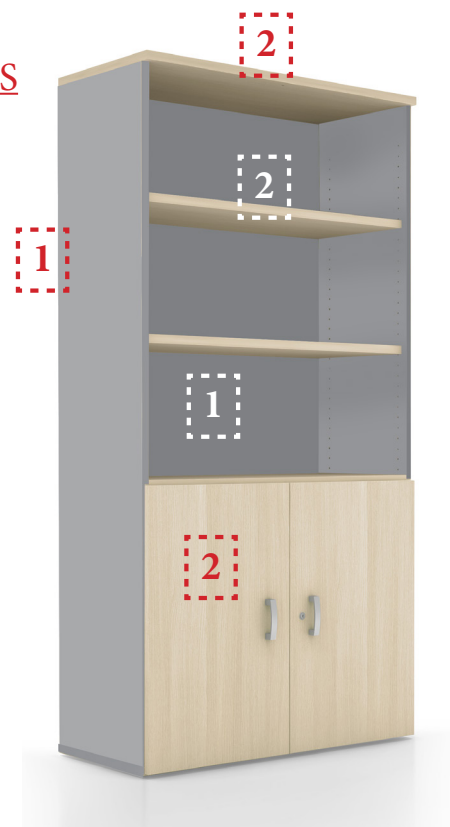

## POWER FRAME

Power frame compuesto por 3 enchufes.  
**155 €** Ref. B95PFR3  
Power frame compuesto por 2 enchufes y 2 usb cargador tipo A.  
**173 €** Ref. B95PFRS01  
Power frame compuesto por 3 enchufes y 2 usb cargador tipo A.  
**197 €** Ref. B95PFRM01  
Medida 24,1x7,3 cm (B95PFR3 y B95PFRS01) / 28,4x7,3 cm (B95PFRM01).  
Otras configuraciones disponibles, consultar.

## ELECTRIFICACIÓN ARTICULADA

Para el cableado vertical  
**54 €** Ref. B95SCV  
Color negro (N) o plata (G)

Para el cableado horizontal  
**46 €** Ref. B95SCH  
Color negro (N) o plata (G)

LIBRERÍAS COMBINADAS

**1** Librerías con laterales, trasera y suelo disponibles en los siguientes acabados:

**2** Combinados con techo, estantes, puertas o frentes de niveles de archivo disponibles en los siguientes acabados: