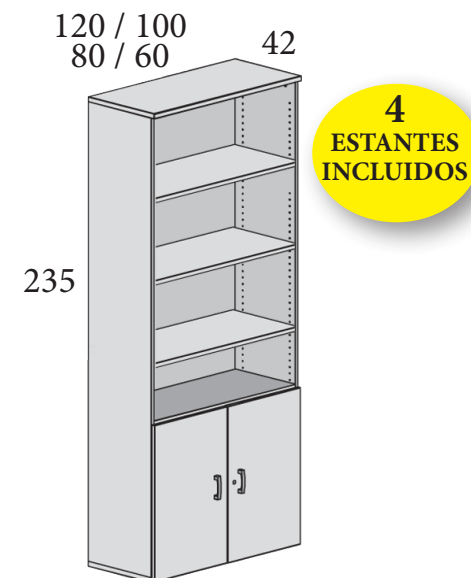

**1** Librerías con laterales, trasera y suelo disponibles en los siguientes acabados:

**2** Combinados con techo, estantes, puertas o frentes de niveles de archivo disponibles en los siguientes acabados:

## ALTURA 235 CM

120: **415 €** Ref. M54L235A120  
(120 cm con estantes metálicos)  
100: **325 €** Ref. M54L235A100  
80: **284 €** Ref. M54L235A080  
60: **254 €** Ref. M54L235A060

120: **617 €** Ref. M54L235F120  
(120 cm con estantes metálicos)  
100: **503 €** Ref. M54L235F100  
80: **451 €** Ref. M54L235F080  
60: **383 €** Ref. M54L235F060