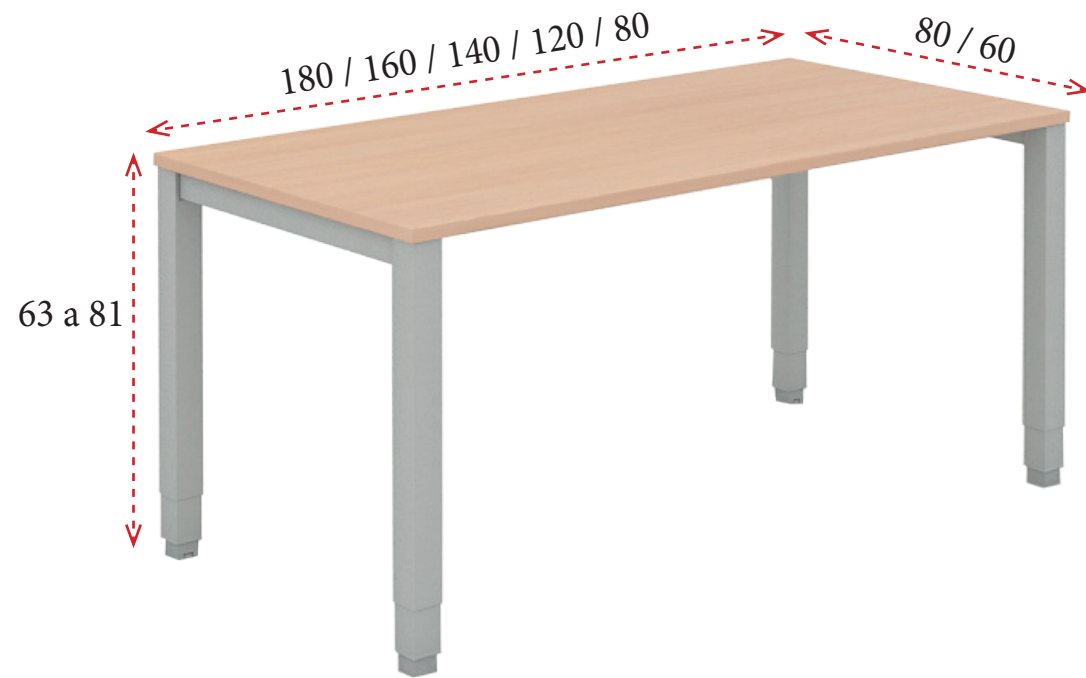

MESAS

Mesas de fondo 80 cm

180x80: **330 €** Ref. M381401
160x80: **321 €** Ref. M381402
140x80: **311 €** Ref. M381403
120x80: **301 €** Ref. M381404
80x80: **279 €** Ref. M381406

Mesas de fondo 60 cm

180x60: **309 €** Ref. M381601
160x60: **303 €** Ref. M381602
140x60: **294 €** Ref. M381603
120x60: **284 €** Ref. M381604
80x60: **266 €** Ref. M381606