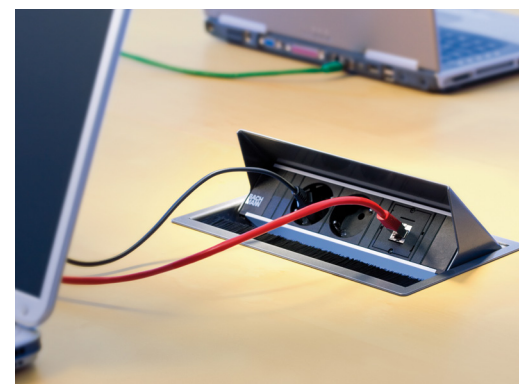

CONI

Coni compuesto por 3 enchufes.
246 € Ref. B95CON1
Coni compuesto por 2 enchufes y 2 usb cargador tipo A.
284 € Ref. B95CONS01
Coni compuesto por 3 enchufes y 2 usb cargador tipo A.
332 € Ref. B95CONM02
Medidas 25,5x15,1 cm (B95CON1 y B95CONS01) / 29,1x15,1 cm (B95CONM02).
Otras configuraciones disponibles, consultar.