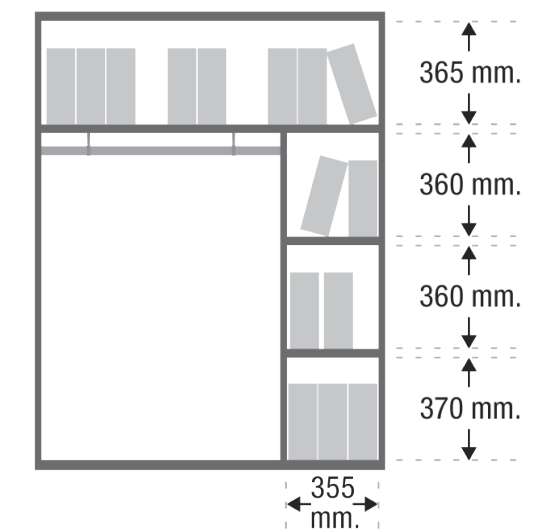

**3 ESTANTES PEQUEÑOS,  
 1 ESTANTE SEPARADOR  
 Y 1 BARRA PARA COLGAR PERCHAS  
 INCLUIDO**

**ROPERO - ALTURA 158 CM**

120: **478 €** Ref. M54L158R120  
 100: **451 €** Ref. M54L158R100

**2 ESTANTES PEQUEÑOS,  
 1 ESTANTE SEPARADOR  
 Y 1 BARRA PARA COLGAR PERCHAS  
 INCLUIDO**