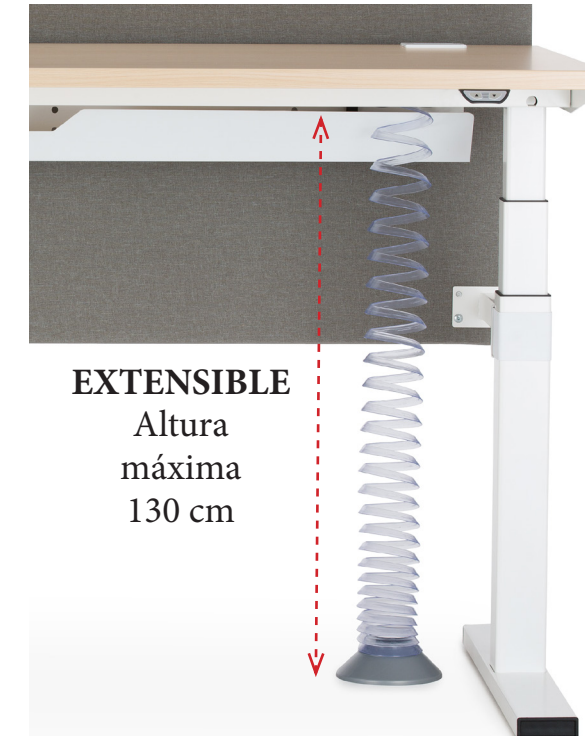

CANAL VERTICAL DE ELECTRIFICACIÓN

EXTENSIBLE
Altura
máxima
130 cm

82 €
Ref. NOWEUPCV
Colores gris aluminio (G),
negro (N)
y transparente (T).