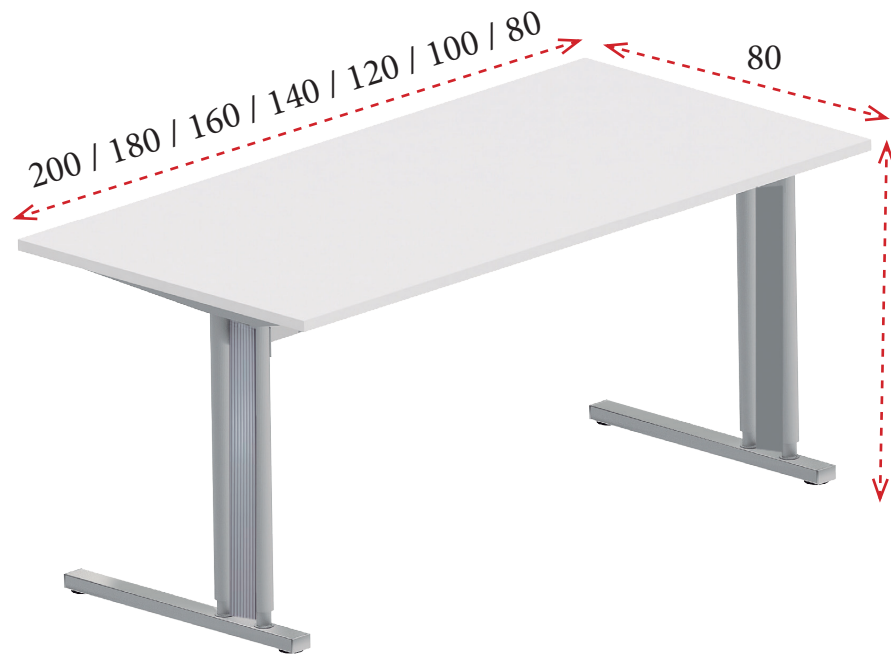

MESAS

- 200x80: **586 €** Ref. NOWMRMES200
- 180x80: **574 €** Ref. NOWMRMES180
- 160x80: **551 €** Ref. NOWMRMES160
- 140x80: **539 €** Ref. NOWMRMES140
- 120x80: **517 €** Ref. NOWMRMES120
- 100x80: **506 €** Ref. NOWMRMES100
- 80x80: **488 €** Ref. NOWMRMES080

Altura
68 a 82