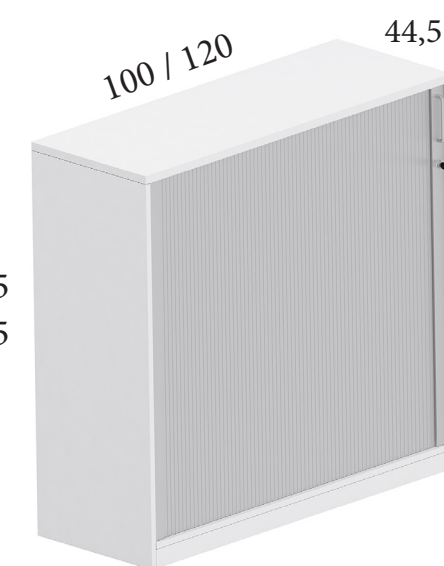

Ancho 100 cm

Ancho 120 cm

Altura 82,5 (con 1 estante)
456 € NOWEL102P
Altura 115,5 (con 2 estantes)
545 € NOWEL103P
Altura 154,5 (con 3 estantes)
652 € NOWEL104P

Altura 82,5 (con 1 estante)
501 € NOWEL122P
Altura 115,5 (con 2 estantes)
584 € NOWEL123P
Altura 154,5 (con 3 estantes)
735 € NOWEL124P

Colores blanco (B), gris (AL), antracita (F), negro (NE), arce (R), acacia clara (AC) y tabac (TC). Combinado con persiana siempre en color aluminio.