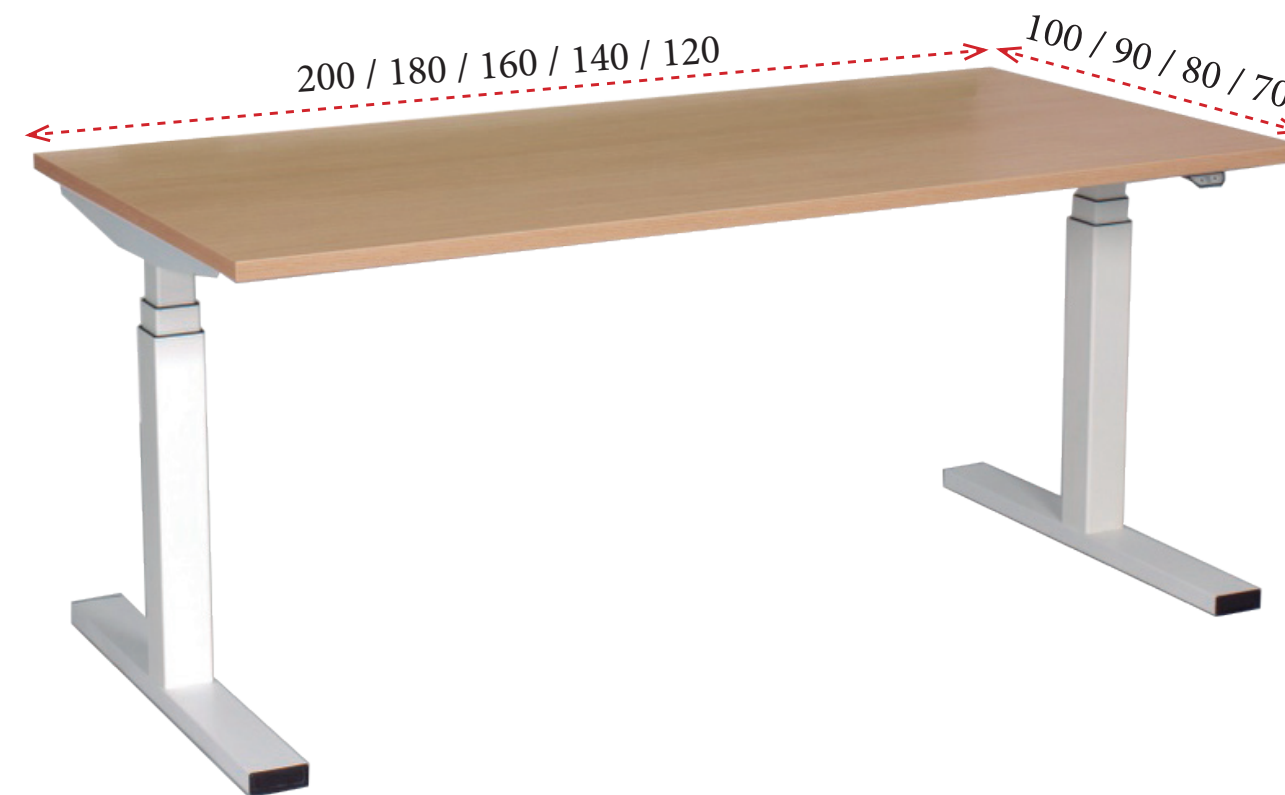

MESAS

Mesas con sistema eléctrico de regulación en altura. Equipadas de serie con mando de control estándar (botonera subir y bajar). Opcional mando con 4 memorias **52 € TMREM4M**

Mesas de fondo 70 cm

180x70: **684 €** TMRE183
160x70: **676 €** TMRE163
140x70: **666 €** TMRE143
120x70: **658 €** TMRE123

Mesas de fondo 80 cm

200x80: **701 €** TMRE200
180x80: **693 €** TMRE180
160x80: **684 €** TMRE160
140x80: **676 €** TMRE140
120x80: **666 €** TMRE140

Mesas de fondo 90 cm

200x90: **711 €** TMRE201
180x90: **701 €** TMRE181
160x90: **693 €** TMRE161
140x90: **684 €** TMRE141

Mesas de fondo 100 cm

200x100: **719 €** TMRE202
180x100: **711 €** TMRE182
160x100: **701 €** TMRE162
140x100: **693 €** TMRE142

* IVA no incluido * Precios válidos salvo error tipográfico