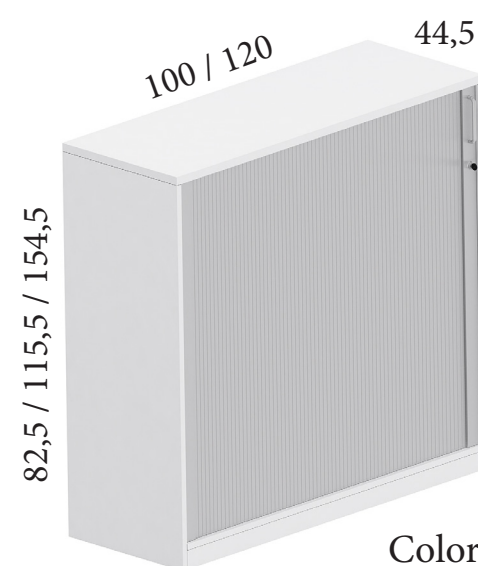

### Ancho 100 cm

Altura 82,5  
(con 1 estante)

**279 € NOWEL102C**

Altura 115,5  
(con 2 estantes)

**305 € NOWEL103C**

Altura 154,5  
(con 3 estantes)

**362 € NOWEL104C**

### Ancho 120 cm

Altura 82,5  
(con 1 estante)

**289 € NOWEL122C**

Altura 115,5  
(con 2 estantes)

**335 € NOWEL123C**

Altura 154,5  
(con 3 estantes)

**386 € NOWEL124C**

Colores blanco (B), gris (AL), antracita (F), negro (NE), arce (R) y Haya (H).

### Ancho 100 cm

Altura 82,5  
(con 1 estante)

**326 € NOWEL102P**

Altura 115,5  
(con 2 estantes)

**372 € NOWEL103P**

Altura 154,5  
(con 3 estantes)

**471 € NOWEL104P**