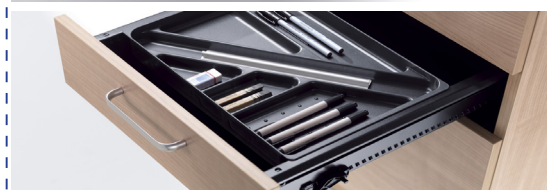

CAJONERAS CON RUEDAS DE MELAMINA

Con 1 cajón portalápices, 1 cajón y 1 cajón-archivo

212 €
NOWEC216

Con 1 cajón portalápices y 3 cajones

212 €
NOWEC316

Con 3 cajones

198 €
NOWEC306

Colores blanco (B), gris (AL), antracita (F), negro (NE), arce (R) y Haya (H).

Bandeja plumier para cajonera de 3 cajones **14 €** NOWECBP

CAJONERAS CON RUEDAS METÁLICAS

Cajoneras metálicas con bandeja portalápices de serie. equipadas con 4 ruedas, las 2 delanteras con freno. Las cajoneras de 1 cajón y 1 archivo llevan una quinta rueda anti-vuelco. Equipadas con cerradura centralizada.

3 Cajones
162 € GAPCBM3

1 Cajón y 1 archivo
157 € GAPCBM2

Colores blanco (B), gris (G), aluminio (L) y negro (N)

MUEBLE AUXILIAR SQART TOWER

472 € NOWSQTOWD/I

Ancho 40 cm / fondo 80 cm / alto 112 cm
Indicar derecha o izquierda
Colores blanco (B), gris (AL), antracita (F), negro (NE), arce (R) y Haya (H).

MUEBLES AUXILIARES CADDY

MODELO CADDY 1

272 €
NOWCAD1

Colores blanco (B), gris (AL), antracita (F), negro (NE), arce (R) y Haya (H).

MODELO CADDY 2

306 €
NOWCAD2

* IVA no incluido * Precios válidos salvo error tipográfico