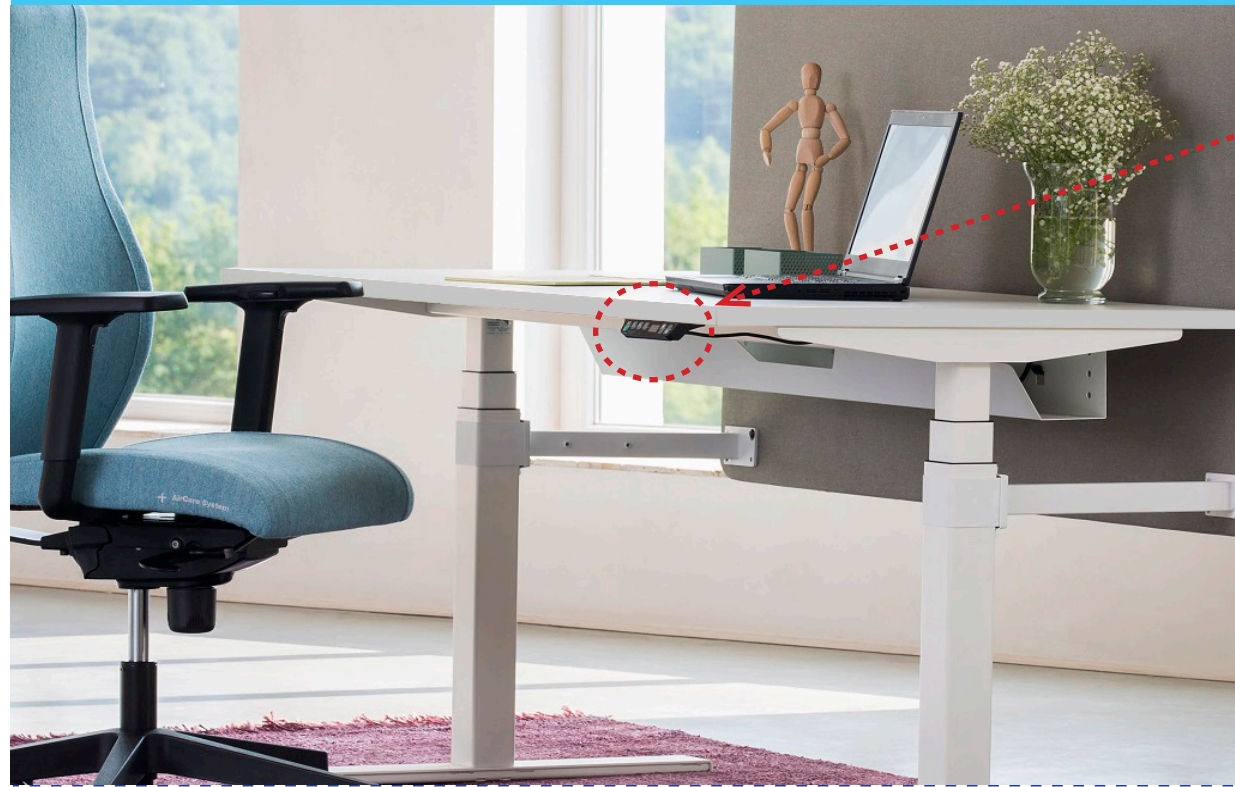

MANDO CON 4 MEMORIAS

Mando con 4 memorias

52 € TMREM4M

⚠ Solicitar junto con el pedido de la mesa