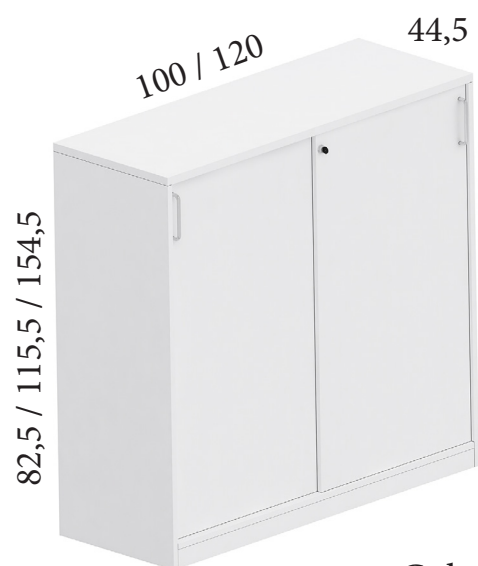

LIBRERÍAS CON PUERTAS CORREDERAS DE PERSIANA