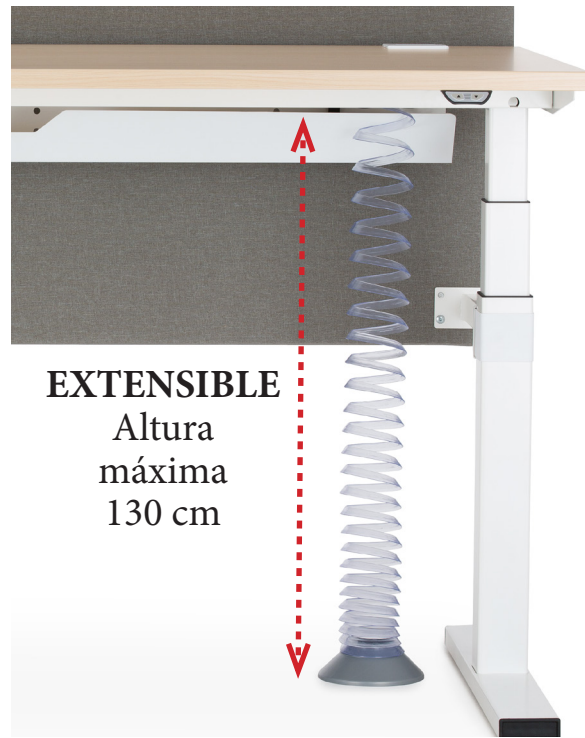

## CANAL VERTICAL DE ELECTRIFICACIÓN

EXTENSIBLE  
Altura máxima 130 cm

67 € NOWWNIKP06  
Colores gris aluminio (G), negro (N) o transparente (T)

⚠ Solicitar junto con el pedido de la mesa