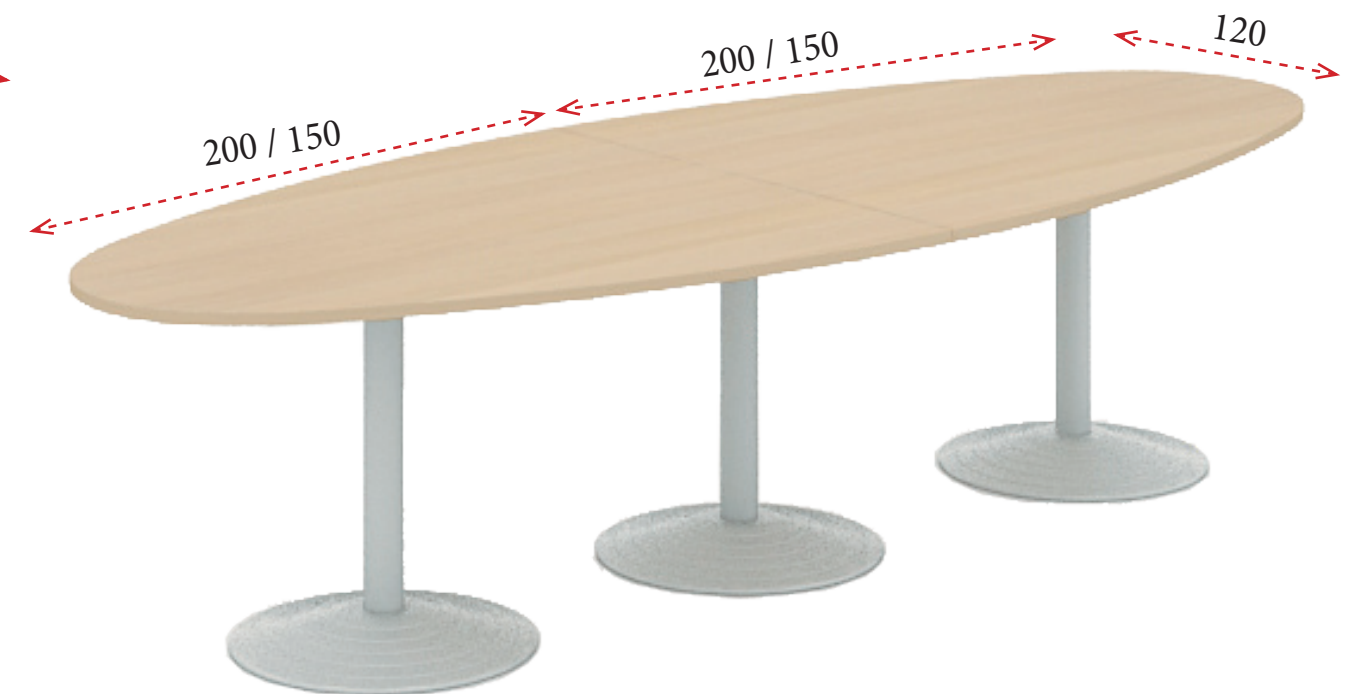

400x120 (2 tapas de 200x120): **920 €** Ref. M54JSMO400
300x120 (2 tapas de 150x120): **862 €** Ref. M54JSMO300