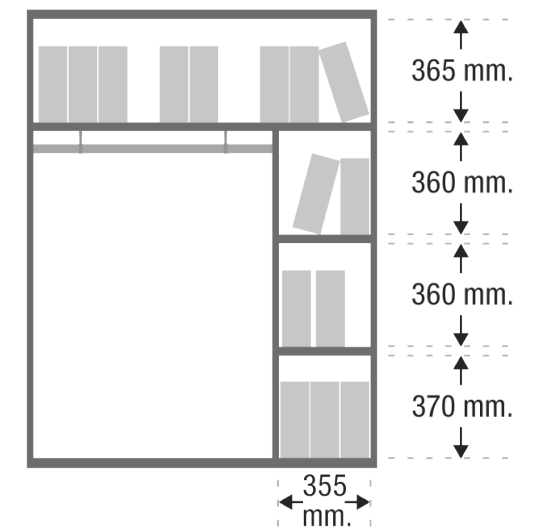

120 (para armarios roperos): **109 €** Ref. M54LZOR120
100 (para armarios roperos): **108 €** Ref. M54LZOR100

ROPERO - ALTURA 196 CM

120: **559 €** Ref. M54L196R120
 100: **527 €** Ref. M54L196R100

**3 ESTANTES PEQUEÑOS,
 1 ESTANTE SEPARADOR
 Y 1 BARRA PARA COLGAR PERCHAS
 INCLUIDO**

ROPERO - ALTURA 158 CM

120: **478 €** Ref. M54L158R120
 100: **451 €** Ref. M54L158R100

**2 ESTANTES PEQUEÑOS,
 1 ESTANTE SEPARADOR
 Y 1 BARRA PARA COLGAR PERCHAS
 INCLUIDO**

www.officedeco.es

¡Más para elegir! Todo lo que necesite para su negocio en un solo click. En nuestra web encontrará la información más detallada de todos los productos, con medidas y precios. Más de 100.000 referencias para poder elegir en su móvil, tablet, ordenador...