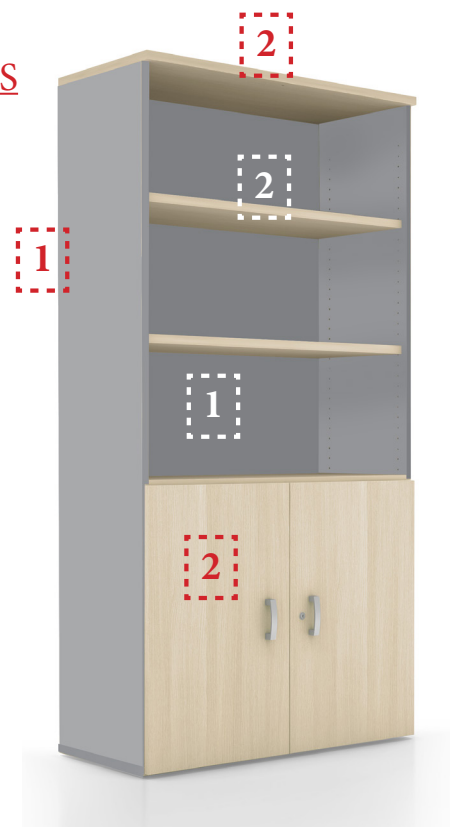

POWER FRAME

Power frame compuesto por 3 enchufes.
155 € Ref. B95PFR3
Power frame compuesto por 2 enchufes y 2 usb cargador tipo A.
173 € Ref. B95PFRS01
Power frame compuesto por 3 enchufes y 2 usb cargador tipo A.
197 € Ref. B95PFRM01
Medida 24,1x7,3 cm (B95PFR3 y B95PFRS01) / 28,4x7,3 cm (B95PFRM01).
Otras configuraciones disponibles, consultar.

ELECTRIFICACIÓN ARTICULADA

Para el cableado vertical
54 € Ref. B95SCV
Color negro (N) o plata (G)

Para el cableado horizontal
46 € Ref. B95SCH
Color negro (N) o plata (G)

LIBRERÍAS COMBINADAS

1 Librerías con laterales, trasera y suelo disponibles en los siguientes acabados: