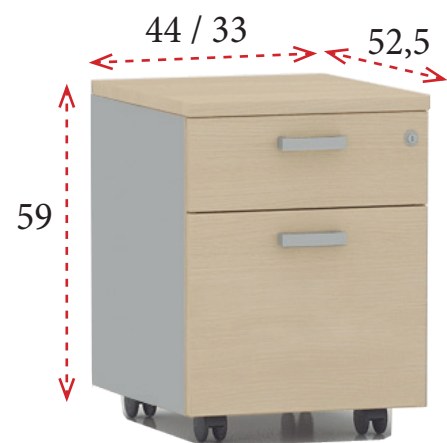

CAJONERAS CON RUEDAS - COMBINADAS

Cajoneras con ruedas con laterales en plata (P) o blanco (B) y frentes de cajones y encimera en cualquier acabado de melamina. Opcional bandeja porta-lápices **8 € / Unidad** Ref. M32030277

1 cajón y 1 archivo
Ancho 44 cm **158 €** Ref. M402327
Ancho 33 cm **154 €** Ref. M402331