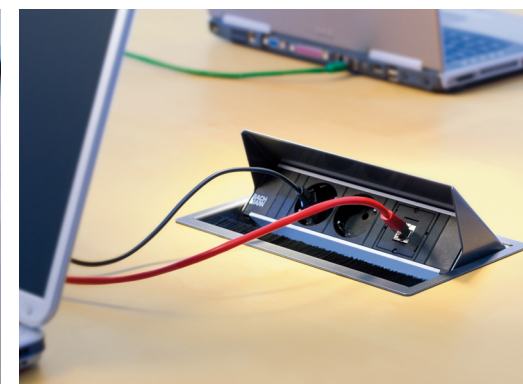

CONI

Coni compuesto por 3 enchufes.
246 € Ref. B95CON1
Coni compuesto por 2 enchufes y 2 usb cargador tipo A.
284 € Ref. B95CONS01
Coni compuesto por 3 enchufes y 2 usb cargador tipo A.
332 € Ref. B95CONM02
Medidas 25,5x15,1 cm (B95CON1 y B95CONS01) / 29,1x15,1 cm (B95CONM02).
Otras configuraciones disponibles, consultar.