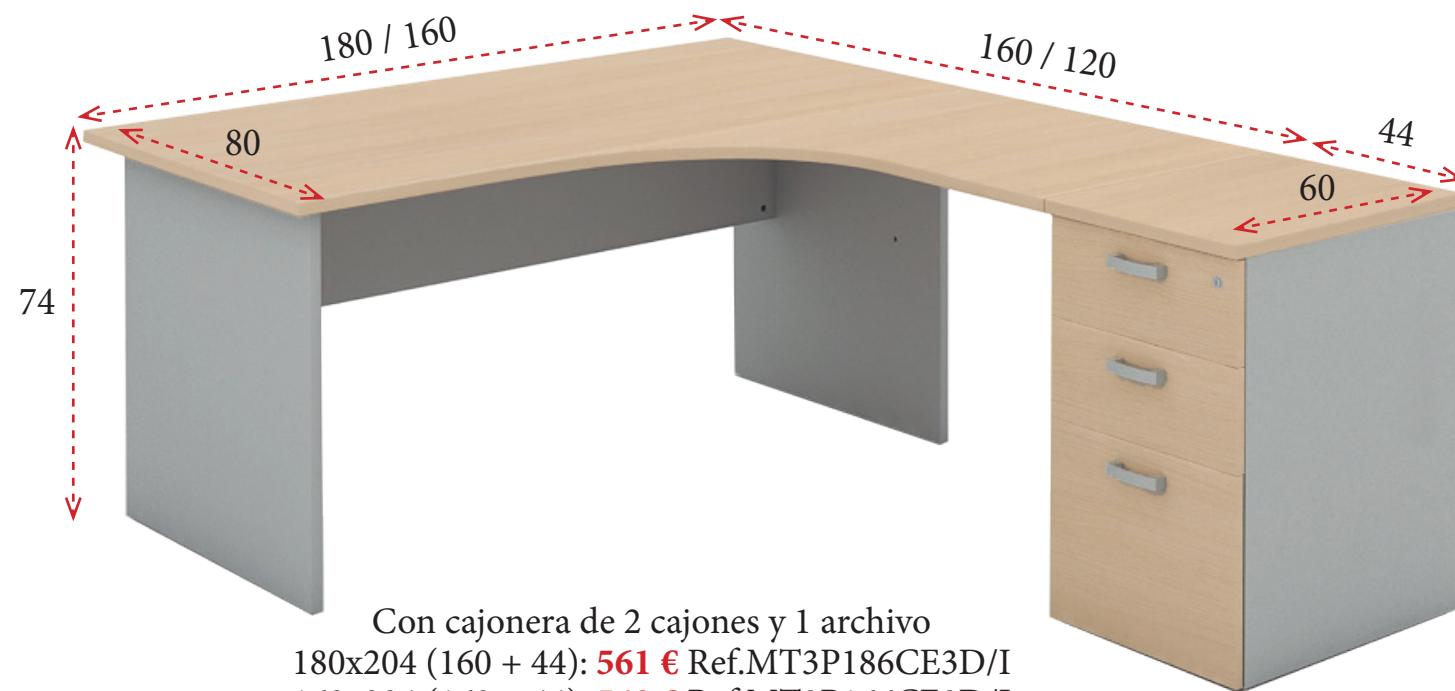

PUNTOS INFORMÁTICOS CON CAJONERA SOPORTE EXTERIOR

Con cajonera de 2 cajones y 1 archivo
180x204 (160 + 44): **561 €** Ref.MT3P186CE3D/I
160x204 (160 + 44): **542 €** Ref.MT3P166CE3D/I
180x164 (120 + 44): **485 €** Ref.MT3P182CE3D/I
160x164 (120 + 44): **471 €** Ref.MT3P162CE3D/I