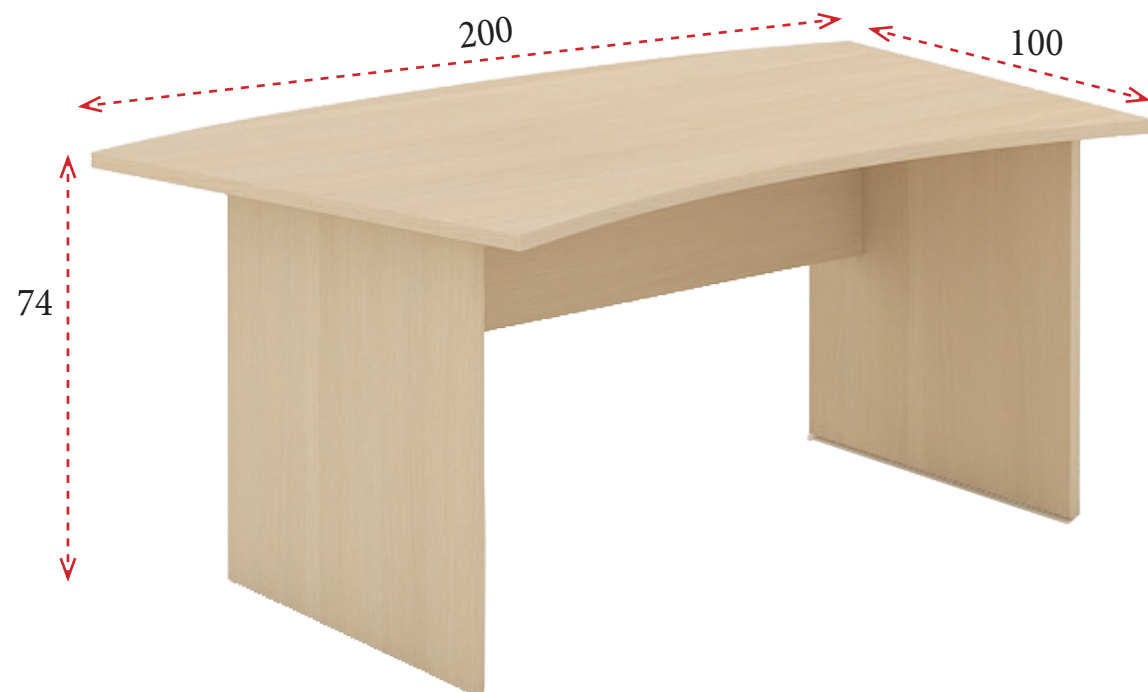

MESA CON FORMA

200x100: **237 €**
Ref. M601107
Toda la mesa en un solo color