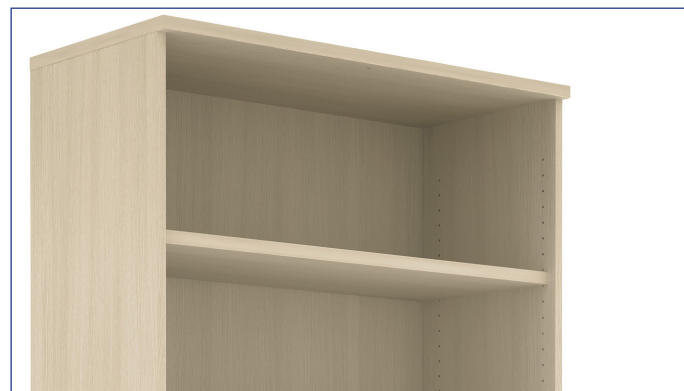

COMPLEMENTOS OPCIONALES

ESTANTES DE MELAMINA

Estantes de melamina de 25 mm de grosor disponible en todos los acabados.

100: **21 €** Ref. M54LEML100
80: **16 €** Ref. M54LEML080
60: **14 €** Ref. M54LEML060

100 (puertas correderas): **25 €** Ref. M54LEMLC100