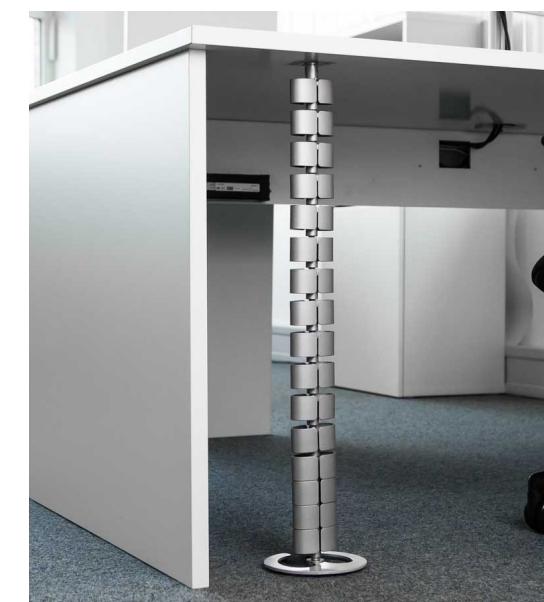

ELECTRIFICACIÓN ARTICULADA

Para el cableado vertical
54 € Ref. B95SCV
Color negro (N) o plata (G)

Para el cableado horizontal
46 € Ref. B95SCH
Color negro (N) o plata (G)