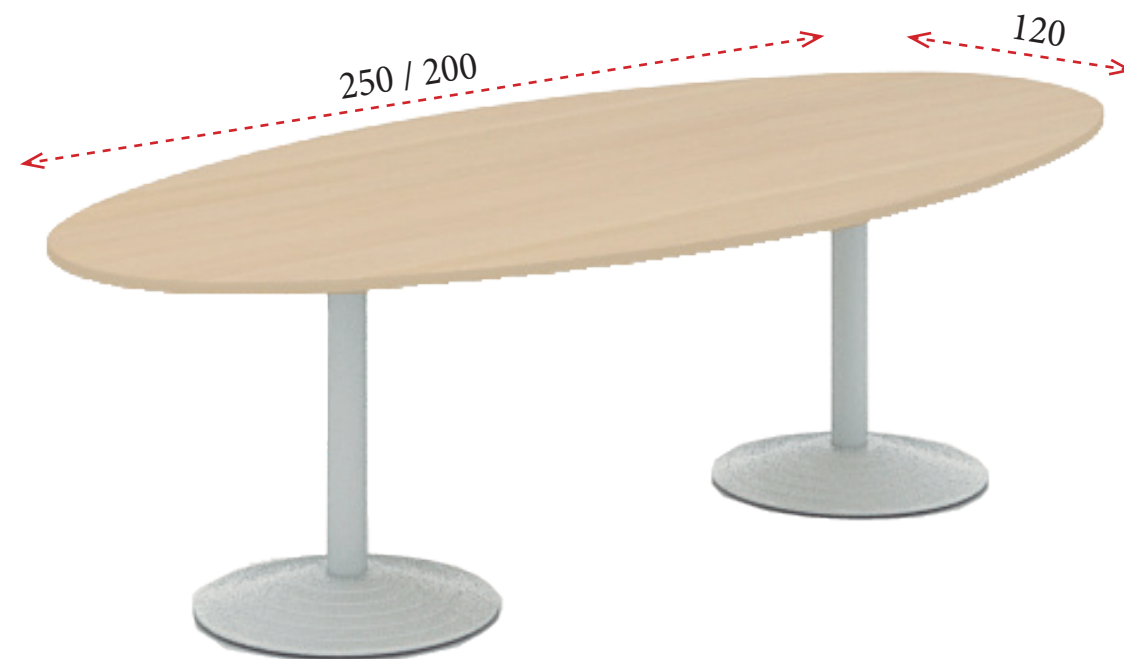

250x120: **583 €** Ref. M54JSO250
200x120: **548 €** Ref. M54JSO200