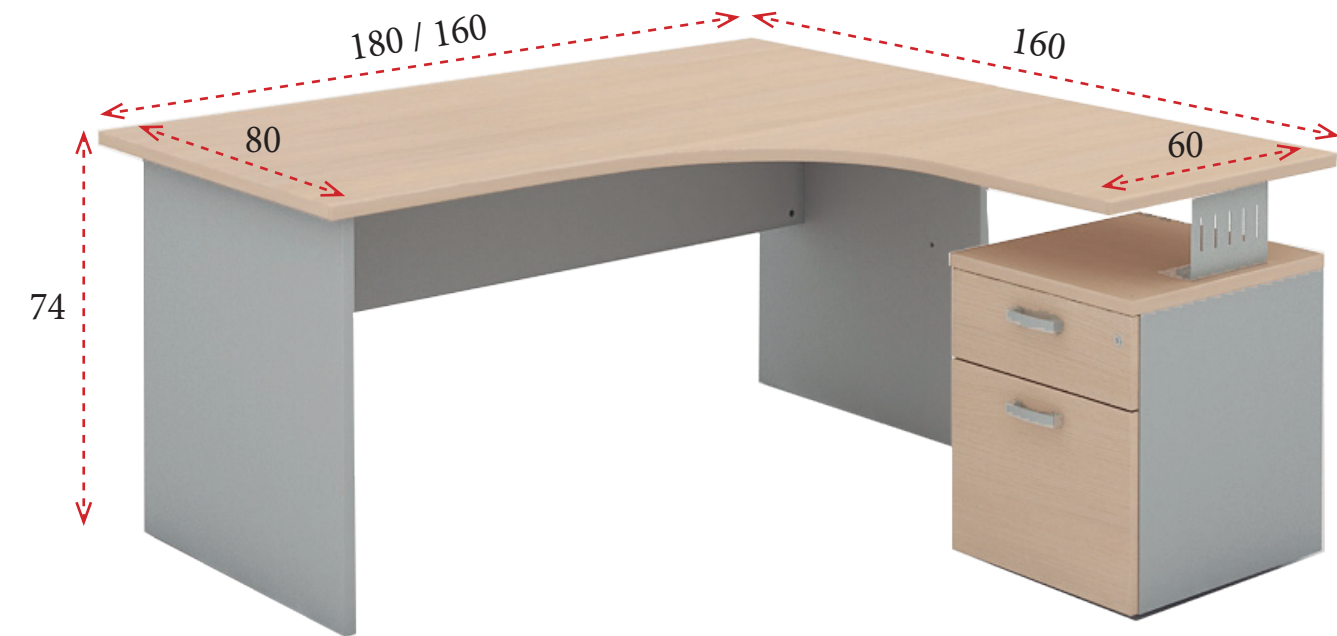

Con cajonera de 3 cajones
180x160: **496 €**
Ref. MT3P186CS3D/I
160x160: **478 €**
Ref. MT3P166CS3D/I
Con cajonera de cajón y archivo
180x160: **496 €**
Ref. MT3P186CS2D/I
160x160: **478 €**
Ref. MT3P166CS2D/I