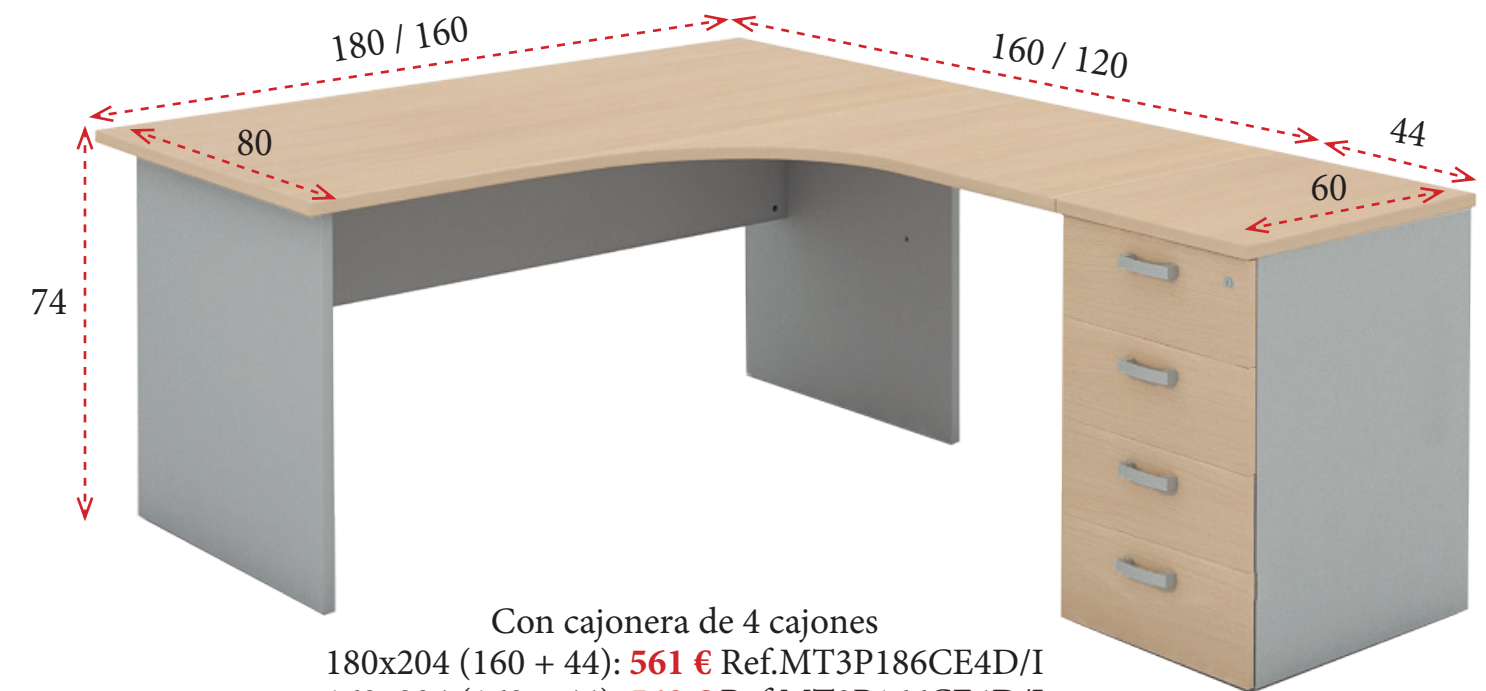

Con cajonera de 4 cajones
180x204 (160 + 44): **561 €** Ref.MT3P186CE4D/I
160x204 (160 + 44): **542 €** Ref.MT3P166CE4D/I
180x164 (120 + 44): **485 €** Ref.MT3P182CE4D/I
160x164 (120 + 44): **471 €** Ref.MT3P162CE4D/I