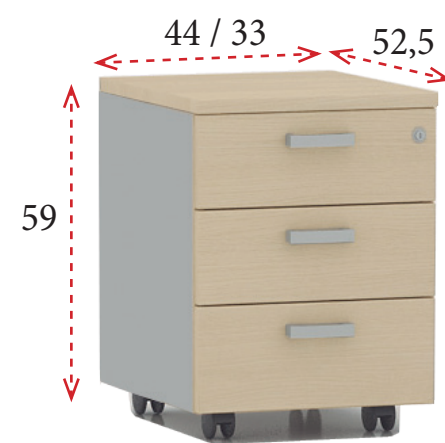

3 cajones
Ancho 44 cm **158 €** Ref. M402326
Ancho 33 cm **154 €** Ref. M402330

CAJONERAS CON RUEDAS - MONOCOLOR

Cajoneras con ruedas todo en un solo acabado de melamina. Opcional bandeja porta-lápices **8 € / Unidad** Ref. M32030277