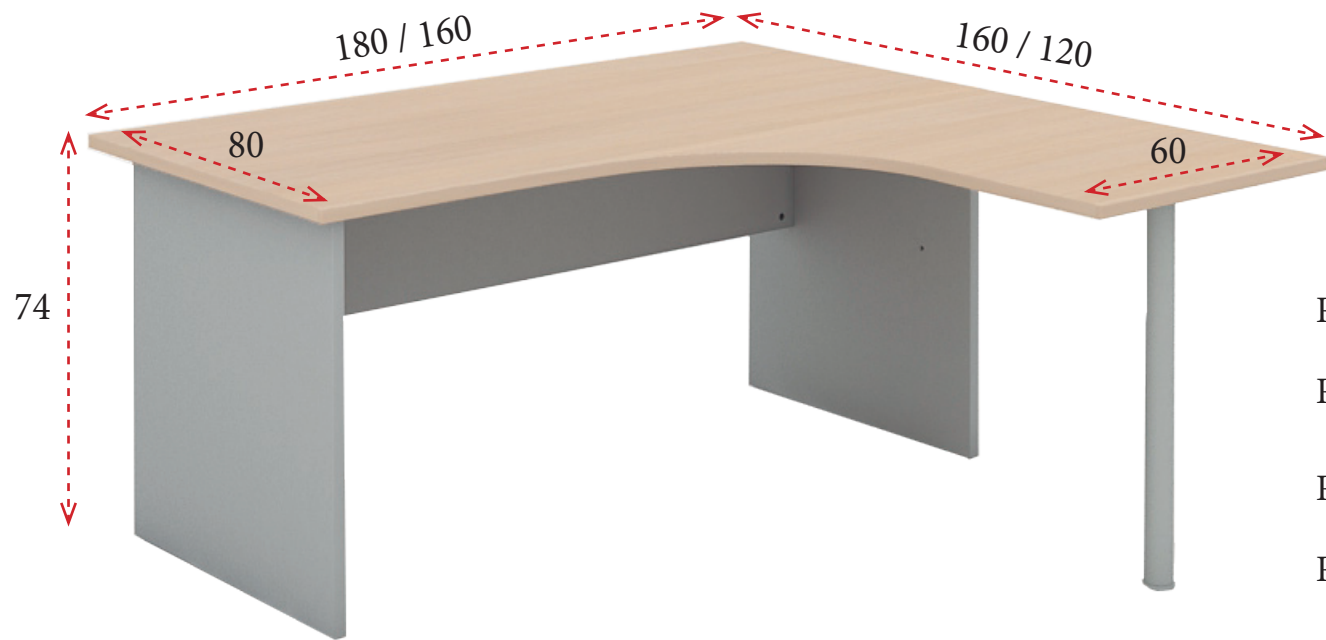

PUNTOS INFORMÁTICOS CON BASE METÁLICA

PUNTOS INFORMÁTICOS CON CAJONERA SOPORTE

180x160: **340 €**
Ref. MT3P186BD/I
160x160: **321 €**
Ref. MT3P166BD/I
180x120: **264 €**
Ref. MT3P182BD/I
160x120: **250 €**
Ref. MT3P162BD/I