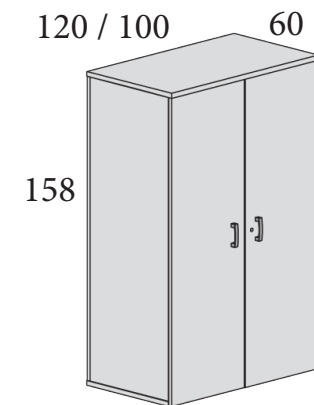

120 (para armarios roperos): **109 €** Ref. M54LZOR120
100 (para armarios roperos): **108 €** Ref. M54LZOR100

ROPERO - ALTURA 196 CM

120: **559 €** Ref. M54L196R120
 100: **527 €** Ref. M54L196R100

**3 ESTANTES PEQUEÑOS,
 1 ESTANTE SEPARADOR
 Y 1 BARRA PARA COLGAR PERCHAS
 INCLUIDO**

ROPERO - ALTURA 158 CM

120: **478 €** Ref. M54L158R120
 100: **451 €** Ref. M54L158R100

**2 ESTANTES PEQUEÑOS,
 1 ESTANTE SEPARADOR
 Y 1 BARRA PARA COLGAR PERCHAS
 INCLUIDO**

www.officedeco.es

¡Más para elegir! Todo lo que necesite para su negocio en un solo click. En nuestra web encontrará la información más detallada de todos los productos, con medidas y precios. Más de 100.000 referencias para poder elegir en su móvil, tablet, ordenador...