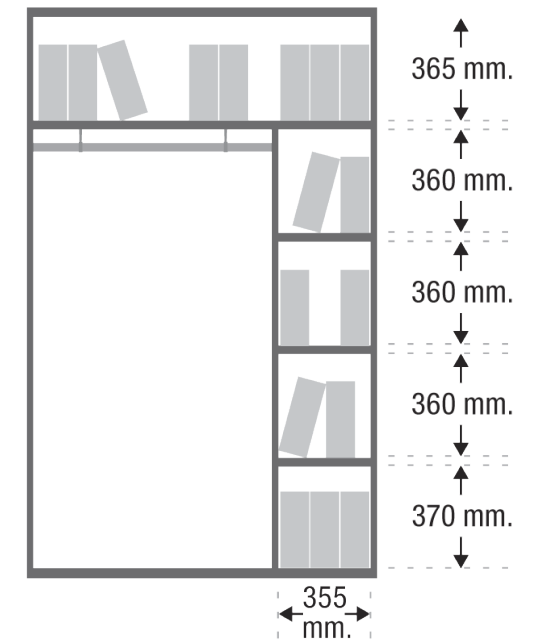

120: **532 €** Ref. M54L120I120
100: **483 €** Ref. M54L120I100
80: **473 €** Ref. M54L120I080
60: **445 €** Ref. M54L120I060

ALTURA 81 CM

ALTURA 73 CM

120: **199 €** Ref. M54L081A120
(120 cm con estantes metálicos)
100: **168 €** Ref. M54L081A100
80: **153 €** Ref. M54L081A080
60: **141 €** Ref. M54L081A060

120 (para armarios roperos): **109 €** Ref. M54LZOR120
100 (para armarios roperos): **108 €** Ref. M54LZOR100

ROPERO - ALTURA 196 CM

120: **559 €** Ref. M54L196R120
 100: **527 €** Ref. M54L196R100

**3 ESTANTES PEQUEÑOS,
 1 ESTANTE SEPARADOR
 Y 1 BARRA PARA COLGAR PERCHAS
 INCLUIDO**

ROPERO - ALTURA 158 CM

120: **478 €** Ref. M54L158R120
 100: **451 €** Ref. M54L158R100

**2 ESTANTES PEQUEÑOS,
 1 ESTANTE SEPARADOR
 Y 1 BARRA PARA COLGAR PERCHAS
 INCLUIDO**

www.officedeco.es

¡Más para elegir! Todo lo que necesite para su negocio en un solo click. En nuestra web encontrará la información más detallada de todos los productos, con medidas y precios. Más de 100.000 referencias para poder elegir en su móvil, tablet, ordenador...