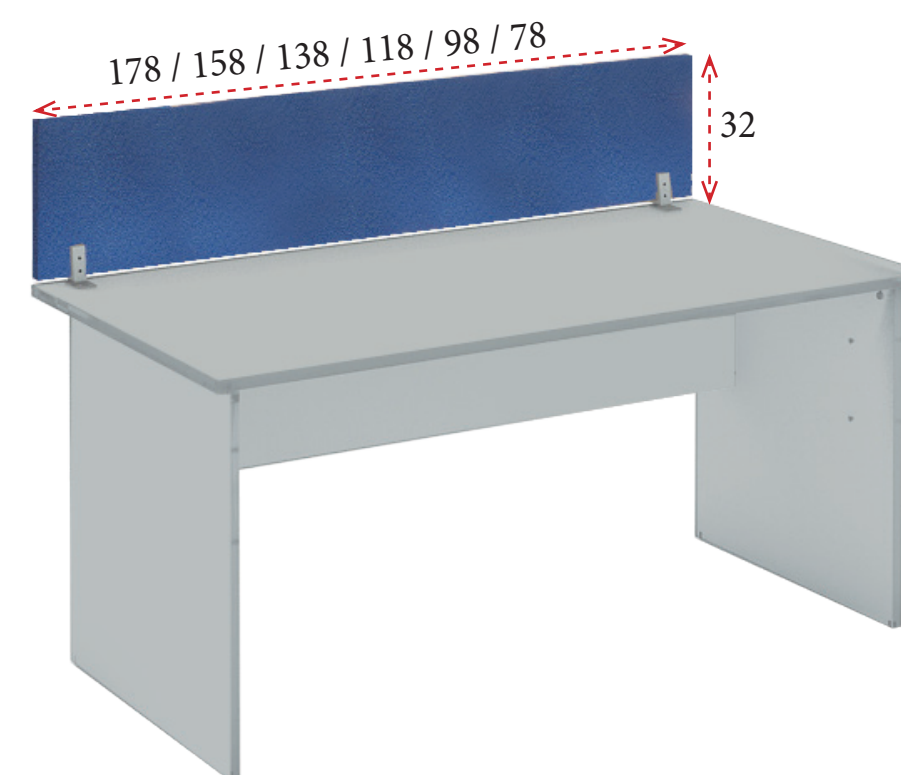

PANTALLAS SEPARADORAS TAPIZADAS

178x32: **105 €** Ref. M396036
158x32: **102 €** Ref. M396038
138x32: **93 €** Ref. M396040
118x32: **89 €** Ref. M396042
98x32: **86 €** Ref. M396043
78x32: **85 €** Ref. M396044