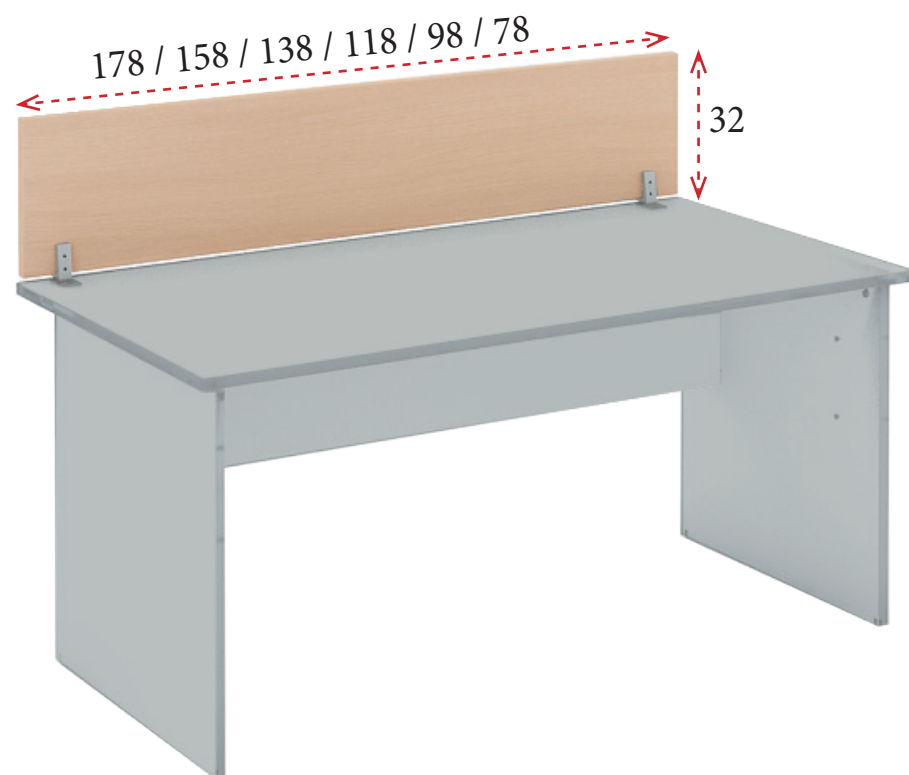

Cajoneras con ruedas todo en un solo acabado de melamina. Opcional bandeja porta-lápices **8 € / Unidad** Ref. M32030277

1 cajón y 1 archivo
Ancho 44 cm **165 €** Ref. M402327
Ancho 33 cm **160 €** Ref. M402331

3 cajones
Ancho 44 cm **165 €** Ref. M402326
Ancho 33 cm **160 €** Ref. M402330

PANTALLAS SEPARADORAS DE MELAMINA

178x32: **70 €** Ref. M396036
158x32: **65 €** Ref. M396038
138x32: **63 €** Ref. M396040
118x32: **60 €** Ref. M396042
98x32: **58 €** Ref. M396043
78x32: **57 €** Ref. M396044