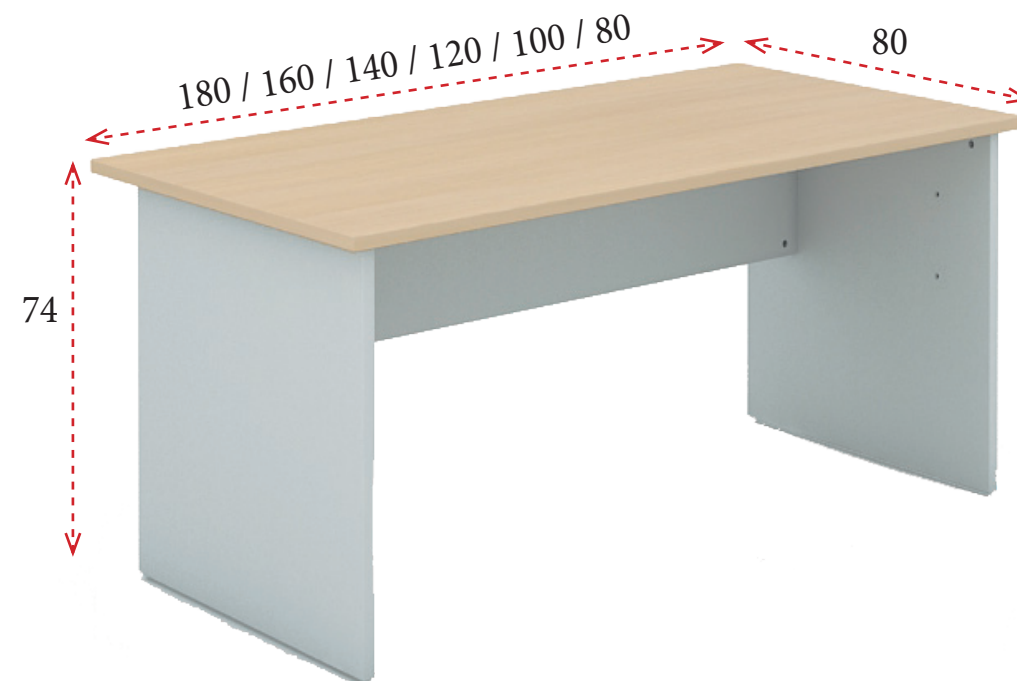

MESAS RECTAS

180x80: **167 €** Ref. M601101
160x80: **157 €** Ref. M601102
140x80: **152 €** Ref. M601103
120x80: **145 €** Ref. M601104
100x80: **138 €** Ref. M601105
80x80: **126 €** Ref. M601106