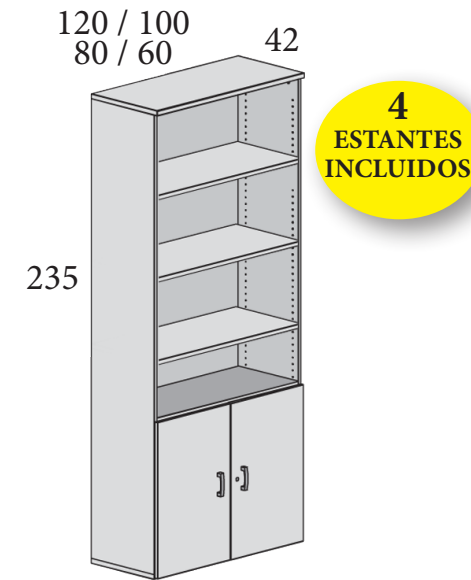

2 Combinados con techo, estantes, puertas o frentes de niveles de archivo disponibles en los siguientes acabados:

LIBRERÍAS MONOCOLOR

1 Toda la librería en un solo color. Acabados disponibles:

LIBRERÍAS MONOCOLOR

ALTURA 235 CM

120: **415 €** Ref. M54L235A120
(120 cm con estantes metálicos)
100: **325 €** Ref. M54L235A100
80: **284 €** Ref. M54L235A080
60: **254 €** Ref. M54L235A060

120: **617 €** Ref. M54L235F120
(120 cm con estantes metálicos)
100: **503 €** Ref. M54L235F100
80: **451 €** Ref. M54L235F080
60: **383 €** Ref. M54L235F060