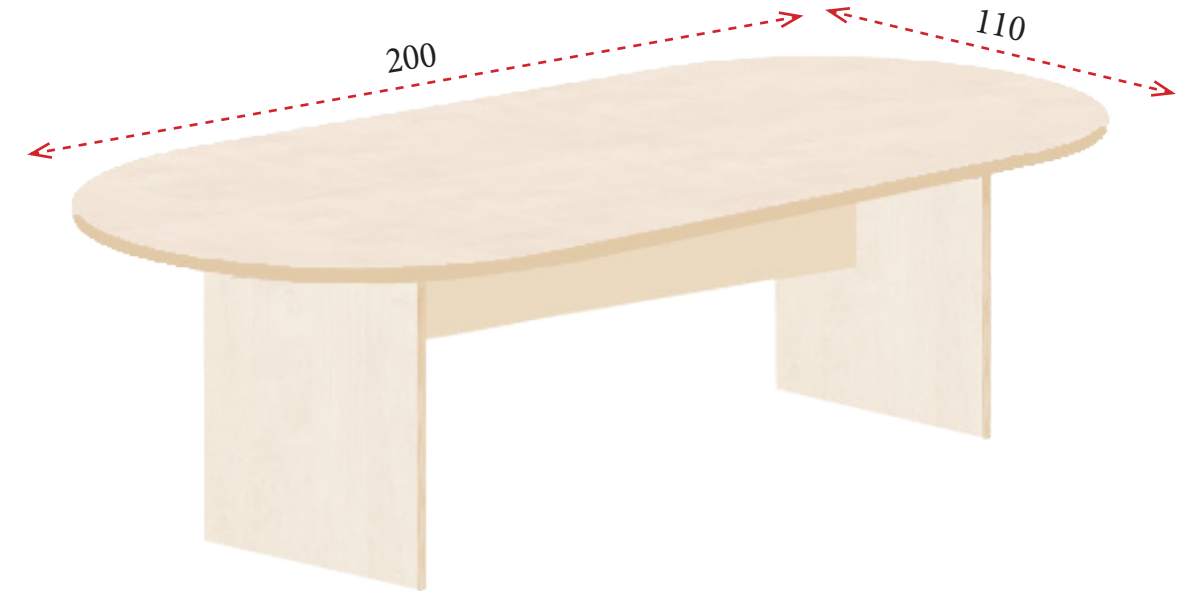

SERIE BASIC

1 Tapas de mesa de melamina de 25 mm de grosor disponible en los siguientes acabados:

2 Patas de mesa disponibles en:
 Opción 1 - bases de melamina de 25 mm de grosor en blanco, gris, antracita, arce, roble, nebraska, nogal o roble oscuro.
 Opción 2 - bases metálicas en blanco o gris aluminio.

MESAS DE REUNIONES CON BASES DE MELAMINA

Bases y tableros de melamina de 25 mm de grosor.

Ø100: **229 €** Ref. MCJ100
 Ø120: **257 €** Ref. MCJ120

200x110: **291 €**
 Ref. MCJ200R

200x110: **352 €**
 Ref. MCJ200O