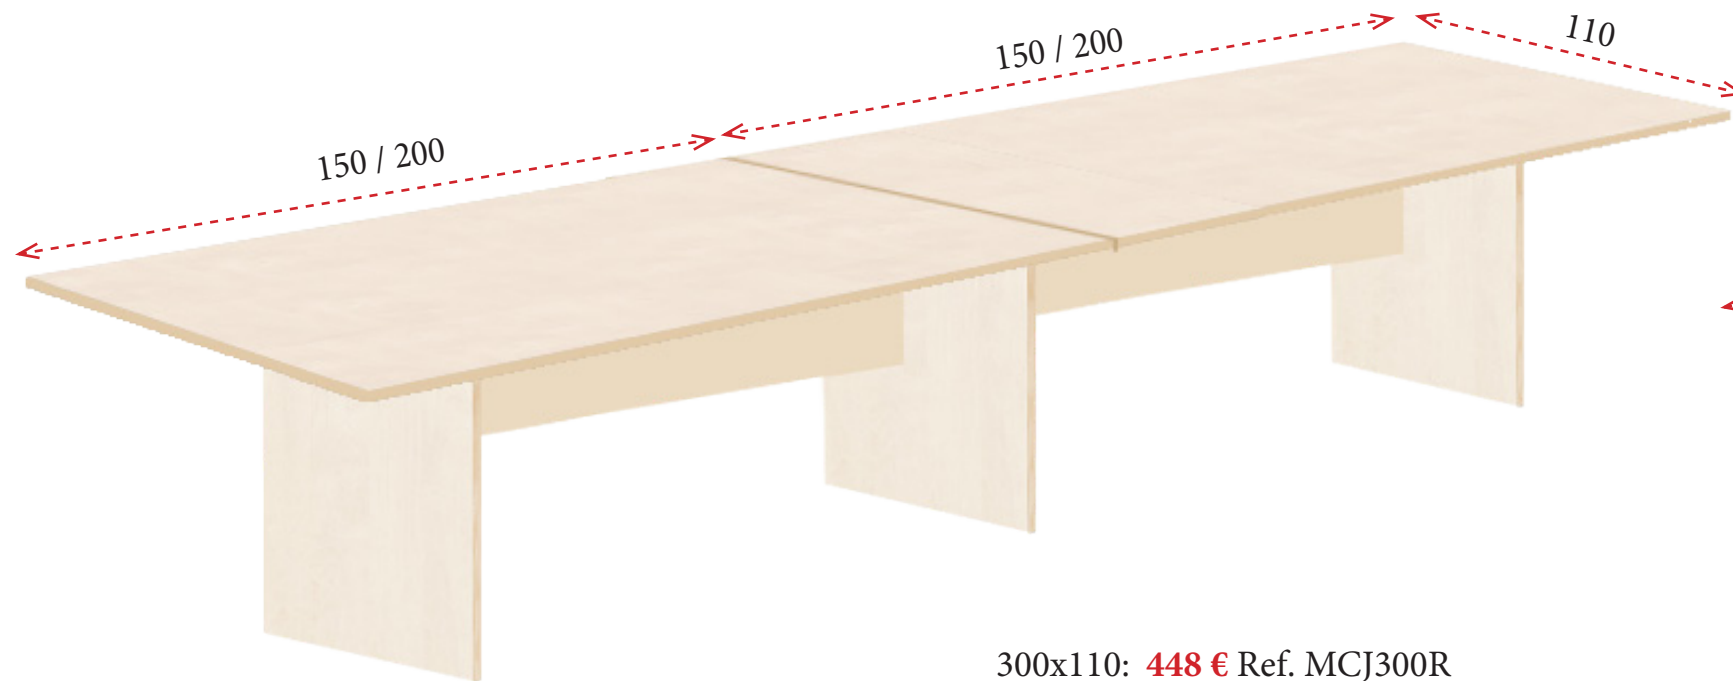

SERIE BASIC

1 Tapas de mesa de melamina de 25 mm de grosor disponible en los siguientes acabados:

2 Patas de mesa disponibles en:
 Opción 1 - bases de melamina de 25 mm de grosor en blanco, gris, antracita, arce, roble, nebraska, nogal o roble oscuro.
 Opción 2 - bases metálicas en blanco o gris aluminio.

MESAS DE REUNIONES CON BASES DE MELAMINA

Bases y tableros de melamina de 25 mm de grosor.

Ø100: **229 €** Ref. MCJ100
 Ø120: **257 €** Ref. MCJ120

200x110: **291 €**
 Ref. MCJ200R

200x110: **352 €**
 Ref. MCJ200O