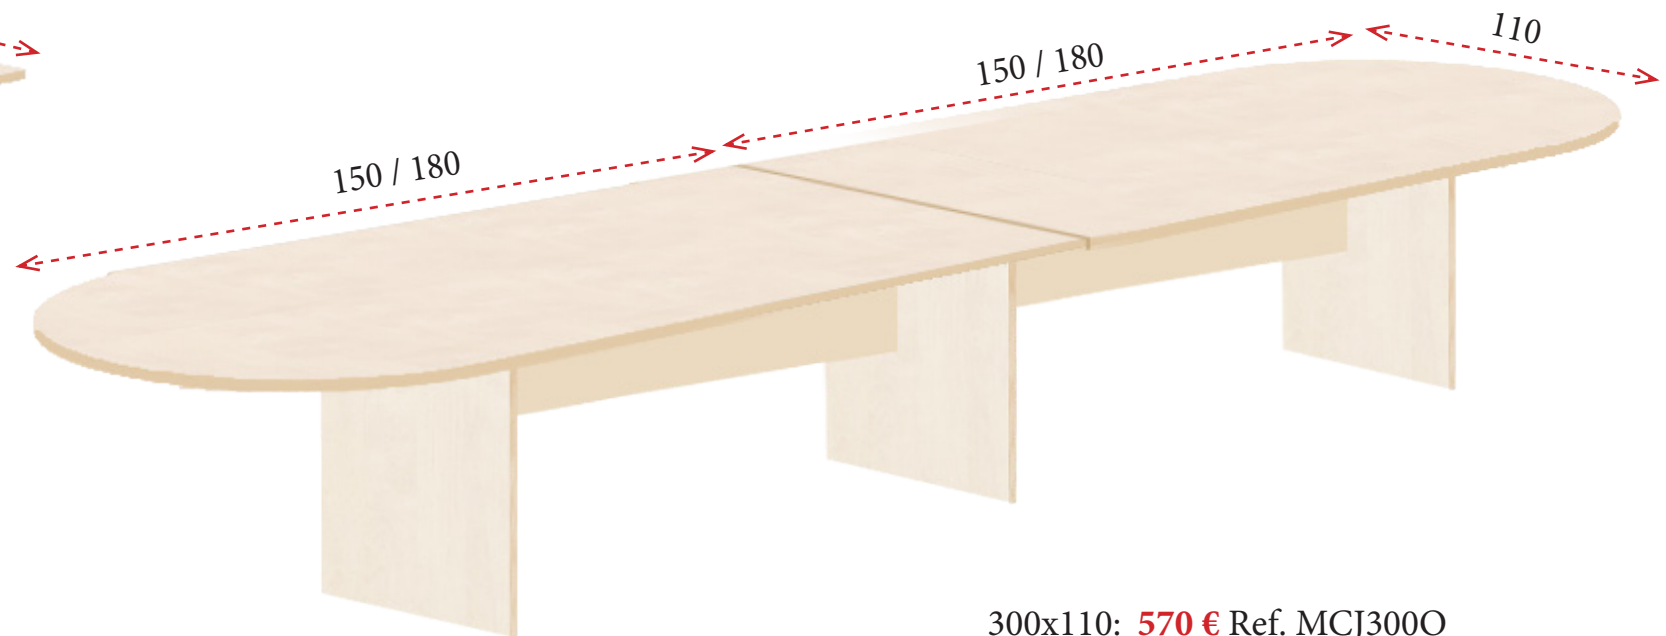

300x110: **570 €** Ref. MCJ300O
360x110: **604 €** Ref. MCJ360O