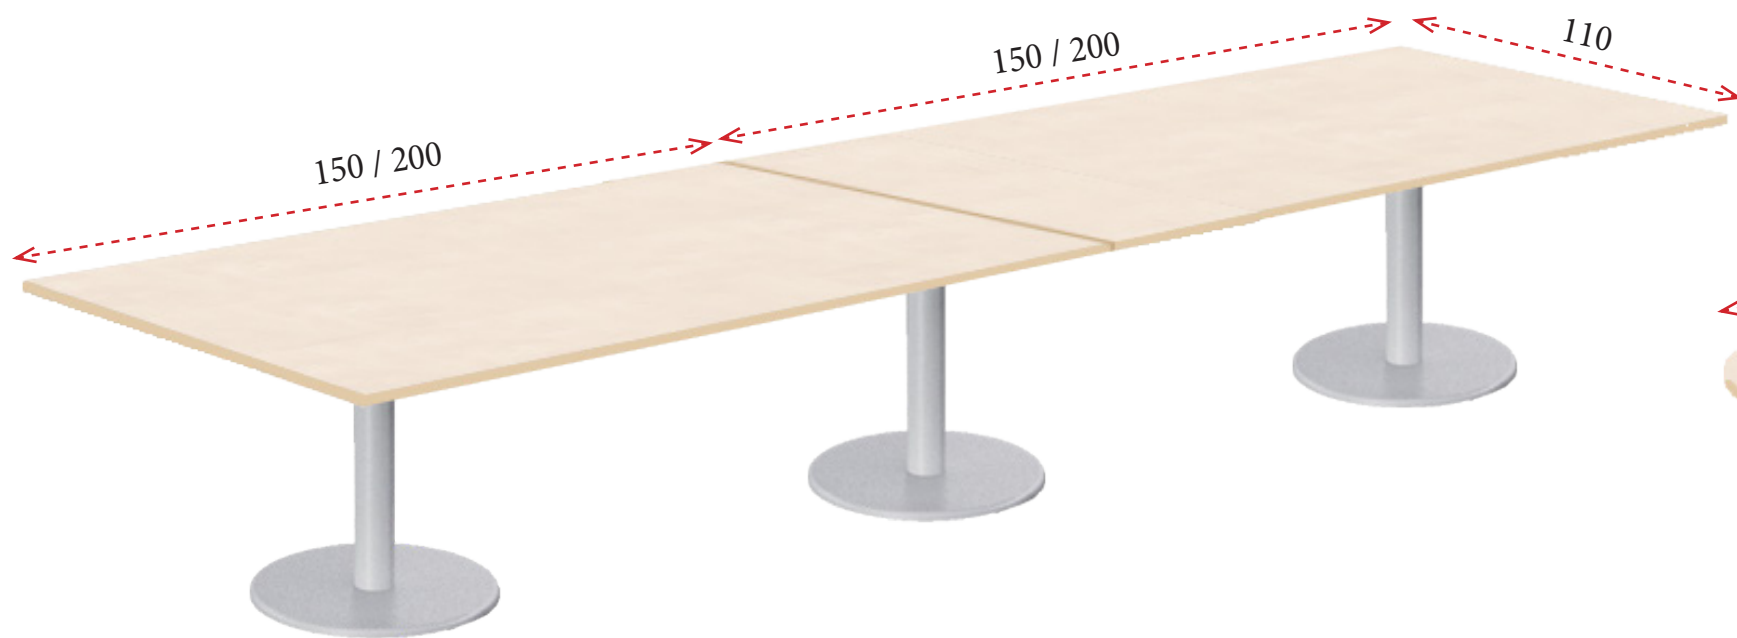

300x110: **913 €** Ref. MJMDR30
400x110: **1.003 €** Ref. MJMDR40