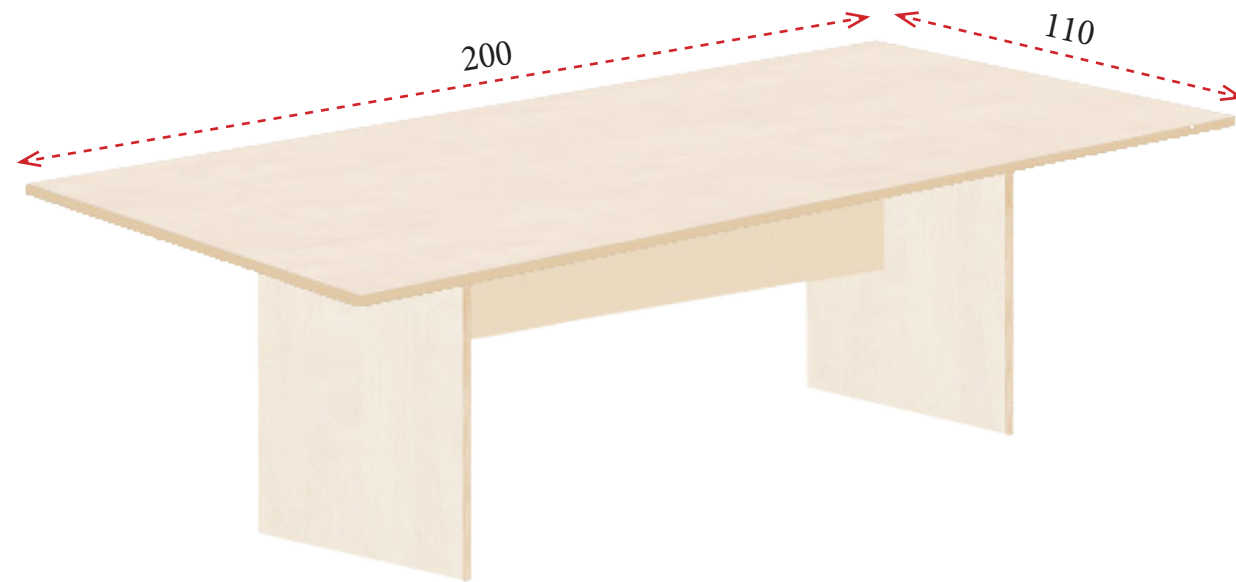

SERIE BASIC

1 Tapas de mesa de melamina de 25 mm de grosor disponible en los siguientes acabados:

2 Patas de mesa disponibles en:
 Opción 1 - bases de melamina de 25 mm de grosor en blanco, gris, antracita, arce, roble, nebraska, nogal o roble oscuro.
 Opción 2 - bases metálicas en blanco o gris aluminio.

MESAS DE REUNIONES CON BASES DE MELAMINA

Bases y tableros de melamina de 25 mm de grosor.

Ø100: **229 €** Ref. MCJ100
 Ø120: **257 €** Ref. MCJ120

200x110: **291 €**
 Ref. MCJ200R

200x110: **352 €**
 Ref. MCJ200O