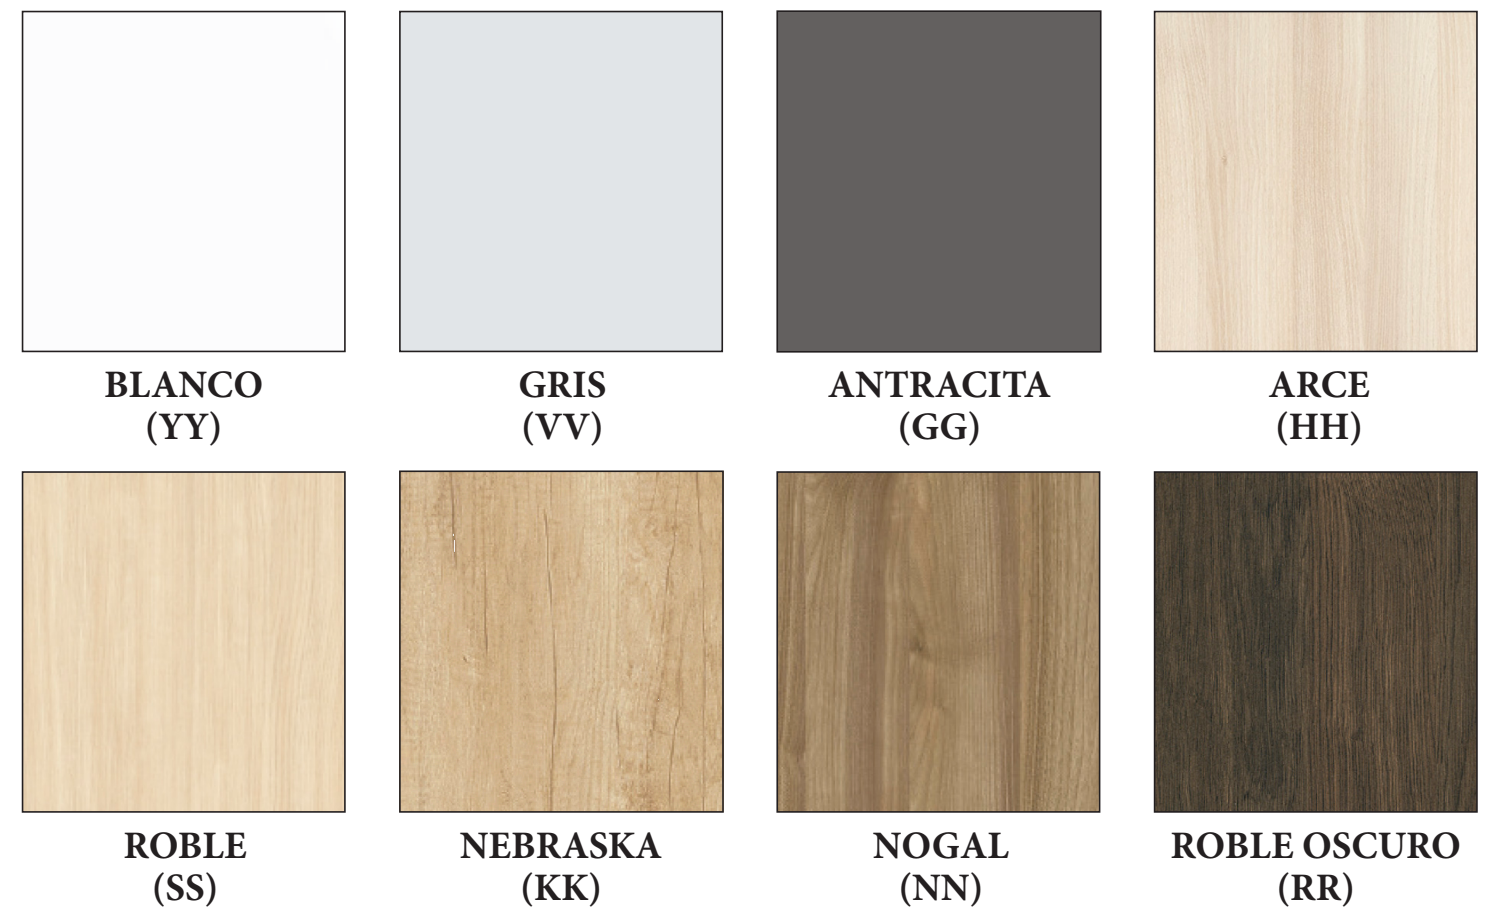

SERIE BASIC

1 Tapas de mesa de melamina de 25 mm de grosor disponible en los siguientes acabados:

2 Patas de mesa disponibles en:
 Opción 1 - bases de melamina de 25 mm de grosor en blanco, gris, antracita, arce, roble, nebraska, nogal o roble oscuro.
 Opción 2 - bases metálicas en blanco o gris aluminio.