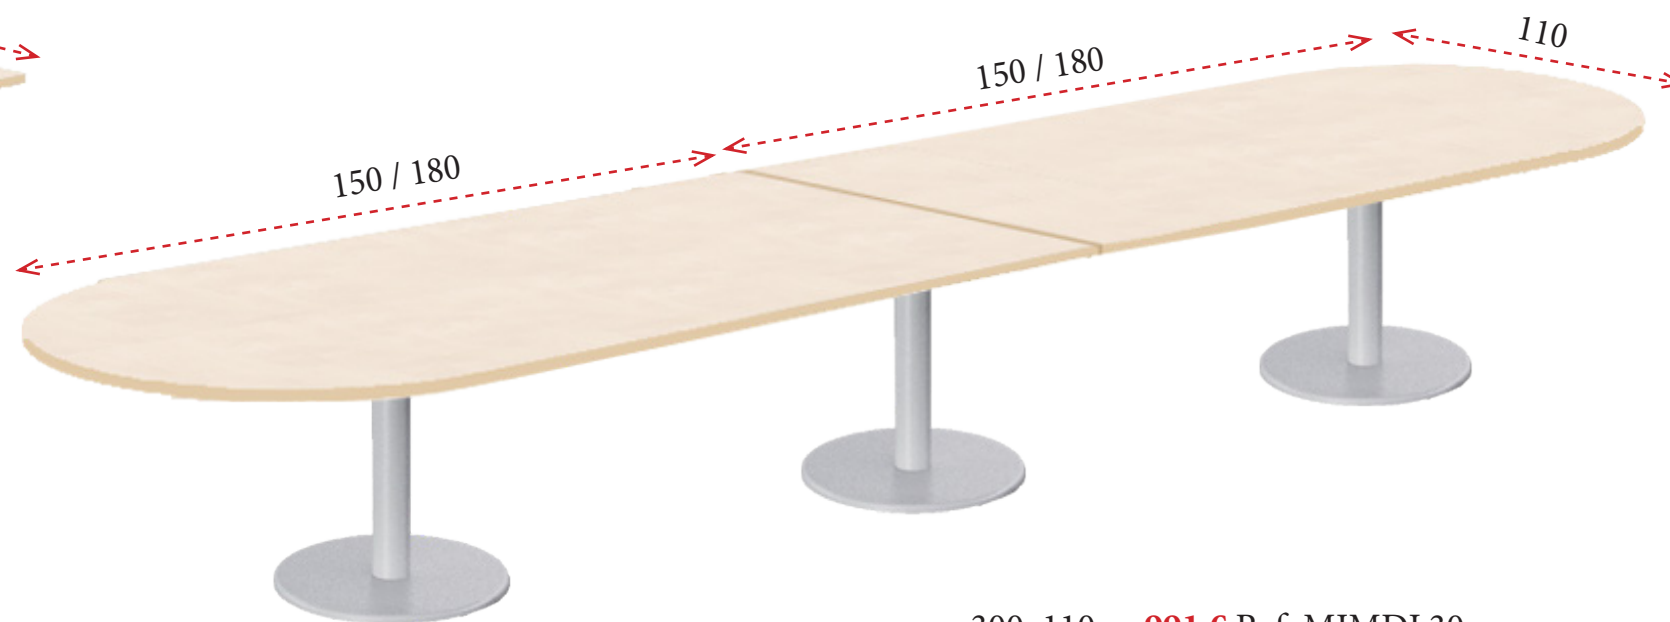

SERIE BASIC

1 Tapas de mesa de melamina de 25 mm de grosor disponible en los siguientes acabados:

2 Patas de mesa disponibles en:
 Opción 1 - bases de melamina de 25 mm de grosor en blanco, gris, antracita, arce, roble, nebraska, nogal o roble oscuro.
 Opción 2 - bases metálicas en blanco o gris aluminio.

Ø100: **351 €** Ref. MJMDL10
 Ø120: **367 €** Ref. MJMDL12

200x110: **618 €**
 Ref. MJMDR20

200x110: **697 €**
 Ref. MJMDL20

300x110: **913 €** Ref. MJMDR30
 400x110: **1.003 €** Ref. MJMDR40

300x110: **991 €** Ref. MJMDL30
 360x110: **1.037 €** Ref. MJMDL40