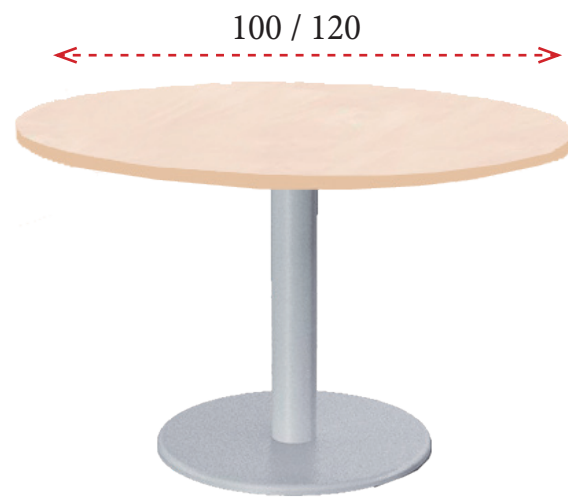

SERIE BASIC

1 Tapas de mesa de melamina de 25 mm de grosor disponible en los siguientes acabados:

2 Patas de mesa disponibles en:
 Opción 1 - bases de melamina de 25 mm de grosor en blanco, gris, antracita, arce, roble, nebraska, nogal o roble oscuro.
 Opción 2 - bases metálicas en blanco o gris aluminio.

MESAS DE REUNIONES CON BASES DE MELAMINA

Bases y tableros de melamina de 25 mm de grosor.

Ø100: **229 €** Ref. MCJ100
 Ø120: **257 €** Ref. MCJ120

200x110: **291 €**
 Ref. MCJ200R

200x110: **352 €**
 Ref. MCJ200O

300x110: **448 €** Ref. MCJ300R
 400x110: **519 €** Ref. MCJ400R

300x110: **570 €** Ref. MCJ300O
 360x110: **604 €** Ref. MCJ360O

MESAS DE REUNIONES CON BASES METÁLICAS

Bases metálicas en color gris aluminio (A) o blanco (Y) con tableros de melamina de 25 mm de grosor.