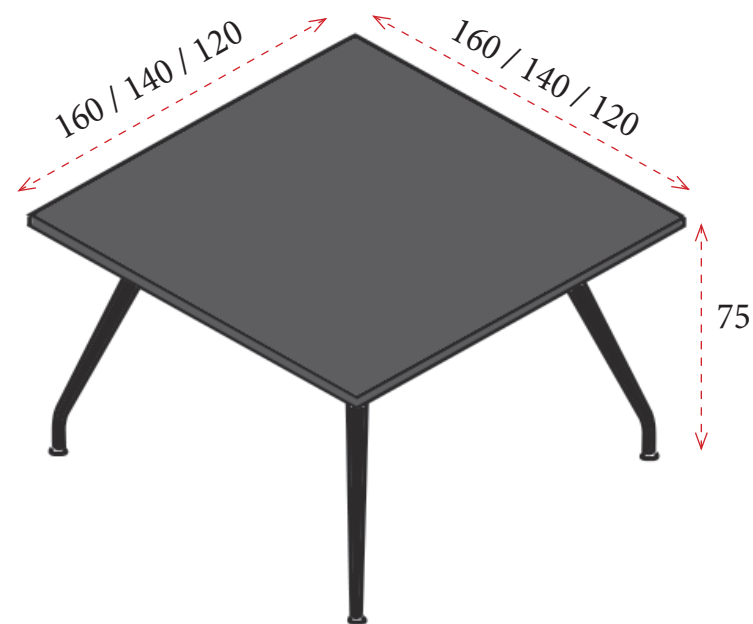

LOOP

CARACTERÍSTICAS TÉCNICAS / ACABADOS

Estructura de aluminio con pies tubular de 40x20 mm y reguladores en su parte inferior. Estructura y pies disponibles en acabado negro o cromado.

NEGRO (N)

CROMADO (C)

Tablero de melamina de 19 mm de grosor disponible en color negro.

NEGRO
(MN)

MESAS DE REUNIONES

Estructura negra
 0140: **496 €** Ref. A517LMJ20N
 0130: **466 €** Ref. A517LMJ19N
 0120: **436 €** Ref. A517LMJ18N

Estructura cromada
 0140: **532 €** Ref. A517LMJ20C
 0130: **498 €** Ref. A517LMJ19C
 0120: **468 €** Ref. A517LMJ18C

Mesa con tablero redondo con 3 pies

Estructura negra
 0180: **741 €** Ref. A517LMJ48N
 0160: **707 €** Ref. A517LMJ22N
 0150: **676 €** Ref. A517LMJ21N

Estructura cromada
 0180: **842 €** Ref. A517LMJ48C
 0160: **769 €** Ref. A517LMJ22C
 0150: **753 €** Ref. A517LMJ21C

Mesa con tablero redondo con 4 pies

Estructura negra
 160x160: **710 €** Ref. A517LMJ26N
 140x140: **653 €** Ref. A517LMJ25N
 120x120: **577 €** Ref. A517LMJ23N