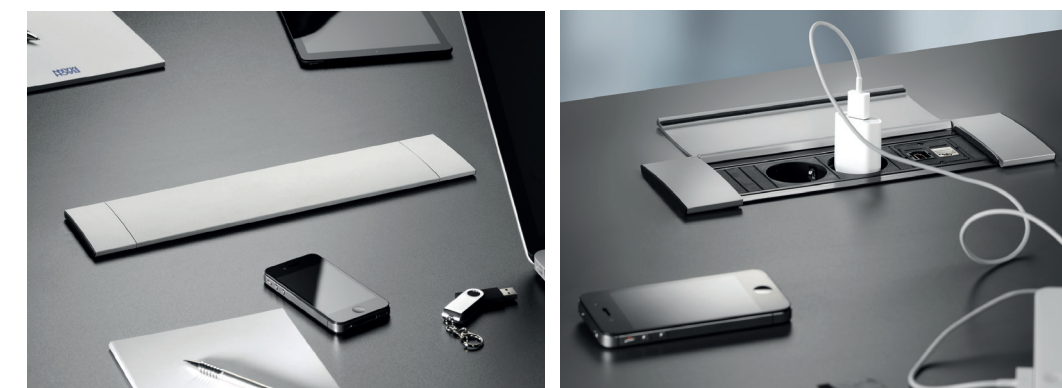

POWER FRAME COVER

Compuesto por 3 enchufes.
Color aluminio **248 €** Color blanco o negro **261 €** Ref. B95PFR3
Compuesto por 2 enchufes y 2 usb cargador tipo A.
Color aluminio **266 €** Color blanco o negro **279 €** Ref. B95PFRCS01
Compuesto por 3 enchufes y 2 usb cargador tipo A.
Color aluminio **287 €** Color blanco o negro **299 €** Ref. B95PFRM01
Medidas 25,7x8,8 cm (B95PFR3 y B95PFRCS01) / 30x8,8 cm (B95PFRM01).
Otras configuraciones disponibles, consultar.