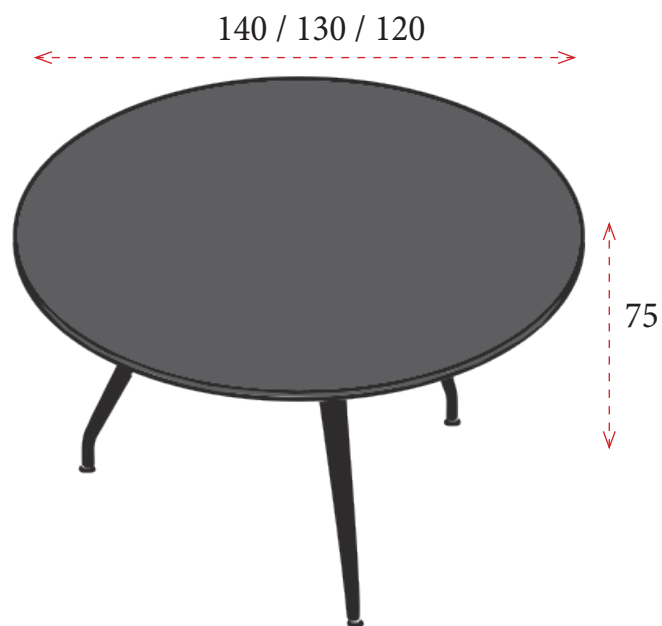

LOOP

CARACTERÍSTICAS TÉCNICAS / ACABADOS

Estructura de aluminio con pies tubular de 40x20 mm y reguladores en su parte inferior. Estructura y pies disponibles en acabado negro o cromado.

NEGRO (N)

CROMADO (C)

Tableros de melamina de 25 mm de grosor disponibles en los siguientes acabados:

BLANCO
(MB)

GRIS
(MG)

GRAFITO
(MF)

ACACIA
(MAC)

ROBLE
(MR)

CEREZO
(MC)

NOGAL
(MN)

Tablero de melamina de 19 mm de grosor disponible en color negro.

NEGRO
(MN)

MESAS DE REUNIONES

Estructura negra
 0140: **496 €** Ref. A517LMJ20N
 0130: **466 €** Ref. A517LMJ19N
 0120: **436 €** Ref. A517LMJ18N