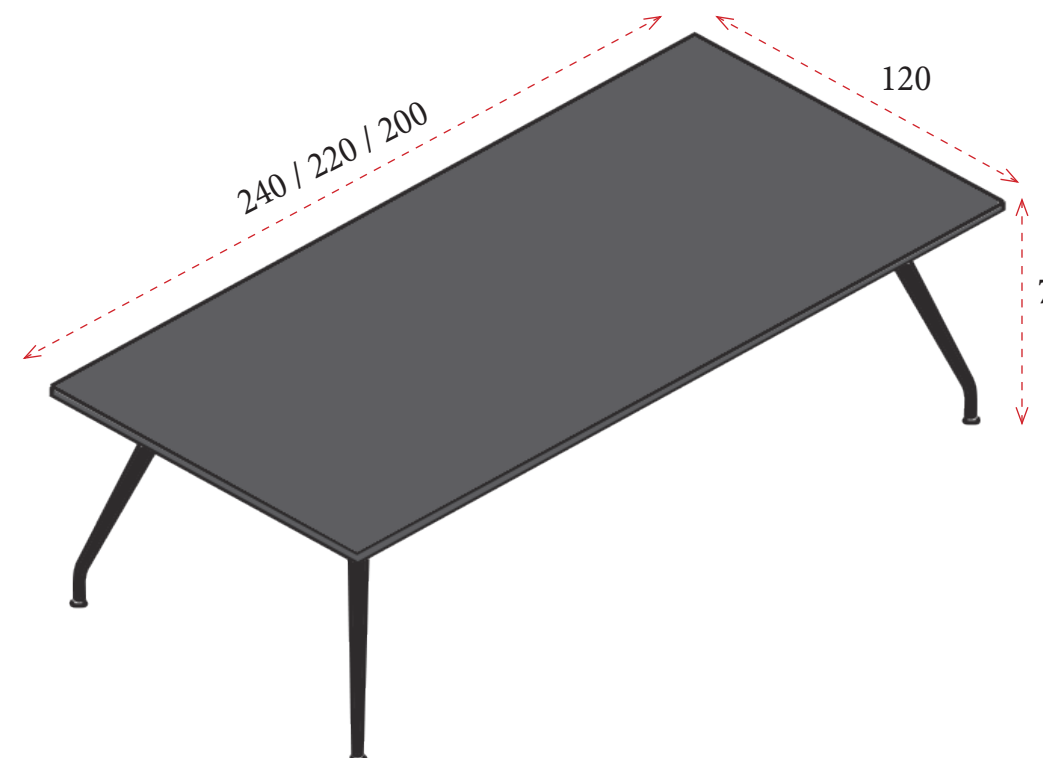

Estructura negra
240x120: **787 €** Ref. A517LMJ29N
220x120: **728 €** Ref. A517LMJ28N
200x120: **667 €** Ref. A517LMJ27N

Estructura cromada
240x120: **942 €** Ref. A517LMJ29C
220x120: **871 €** Ref. A517LMJ28C
200x120: **799 €** Ref. A517LMJ27C