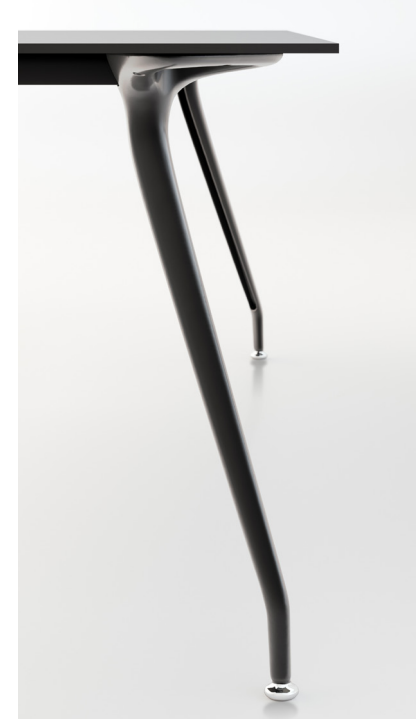

LOOP

CARACTERÍSTICAS TÉCNICAS / ACABADOS

Estructura de aluminio con pies tubular de 40x20 mm y reguladores en su parte inferior. Estructura y pies disponibles en acabado negro o cromado.

NEGRO (N)

CROMADO (C)

Tableros de melamina de 25 mm de grosor disponibles en los siguientes acabados:

BLANCO
(MB)

GRIS
(MG)

GRAFITO
(MF)

ACACIA
(MAC)

ROBLE
(MR)

CEREZO
(MC)

NOGAL
(MN)

Tablero de melamina de 19 mm de grosor disponible en color negro.

NEGRO
(MN)

MESAS DE REUNIONES

Estructura negra
 0140: **496 €** Ref. A517LMJ20N
 0130: **466 €** Ref. A517LMJ19N
 0120: **436 €** Ref. A517LMJ18N

Estructura cromada
 0140: **532 €** Ref. A517LMJ20C
 0130: **498 €** Ref. A517LMJ19C
 0120: **468 €** Ref. A517LMJ18C

Mesa con tablero redondo con 3 pies

Estructura negra
 0180: **741 €** Ref. A517LMJ48N
 0160: **707 €** Ref. A517LMJ22N
 0150: **676 €** Ref. A517LMJ21N