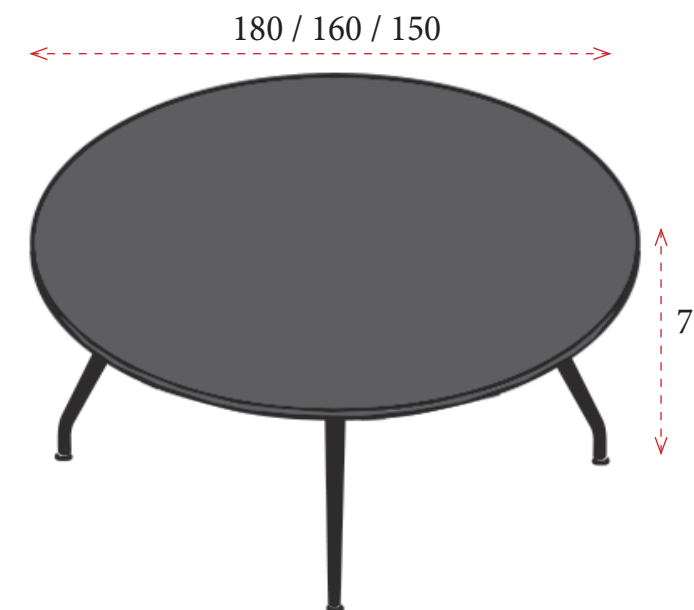

LOOP

CARACTERÍSTICAS TÉCNICAS / ACABADOS

Estructura de aluminio con pies tubular de 40x20 mm y reguladores en su parte inferior. Estructura y pies disponibles en acabado negro o cromado.

NEGRO (N)

CROMADO (C)

Tableros de melamina de 25 mm de grosor disponibles en los siguientes acabados:

BLANCO
(MB)

GRIS
(MG)

GRAFITO
(MF)

ACACIA
(MAC)

ROBLE
(MR)

CEREZO
(MC)

NOGAL
(MN)

Tablero de melamina de 19 mm de grosor disponible en color negro.

NEGRO
(MN)

MESAS DE REUNIONES

Estructura negra
 0140: **496 €** Ref. A517LMJ20N
 0130: **466 €** Ref. A517LMJ19N
 0120: **436 €** Ref. A517LMJ18N

Estructura cromada
 0140: **532 €** Ref. A517LMJ20C
 0130: **498 €** Ref. A517LMJ19C
 0120: **468 €** Ref. A517LMJ18C

Mesa con tablero redondo con 3 pies

Estructura negra
 0180: **741 €** Ref. A517LMJ48N
 0160: **707 €** Ref. A517LMJ22N
 0150: **676 €** Ref. A517LMJ21N