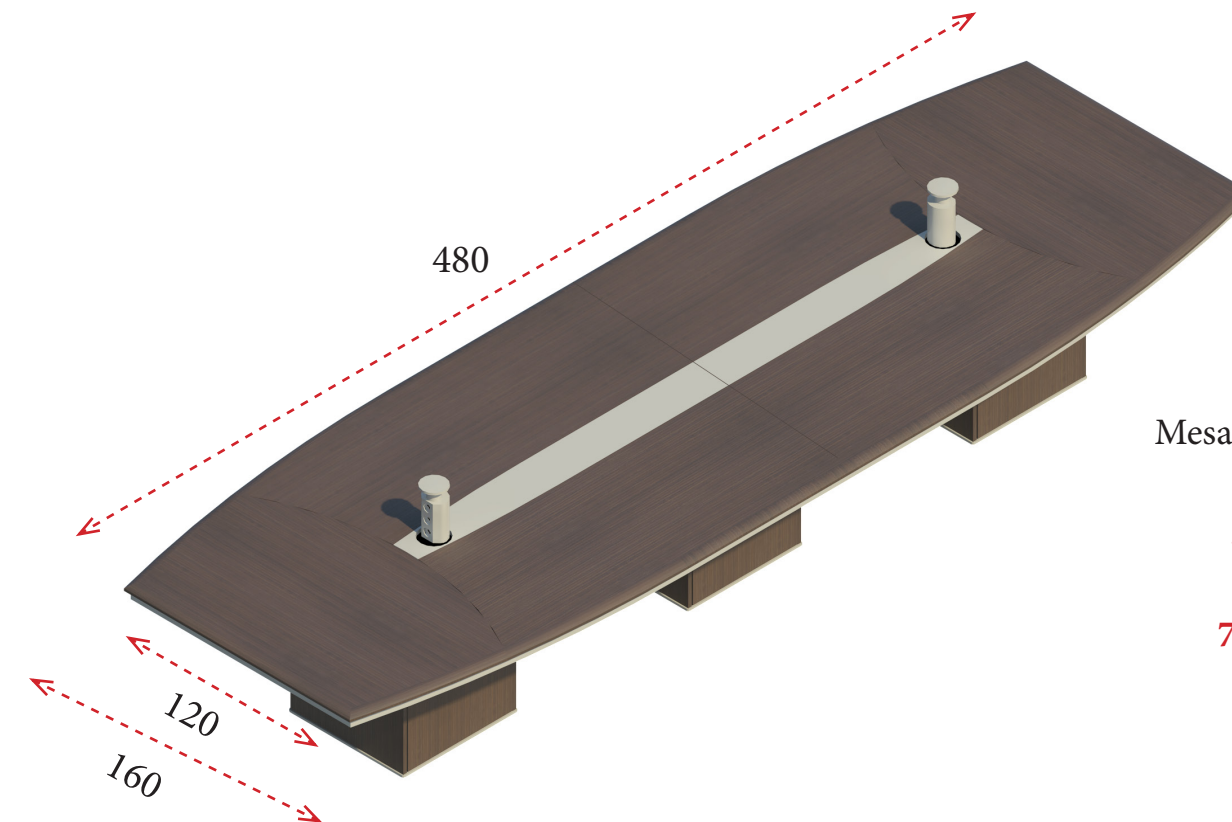

1 Tapa de mesa de 30 mm de grosor.

2 Marco inferior perimetral en color aluminio o blanco.

3 Zona central equipada con 2 sistemas de electrificación Top access con 2 enchufes y 2 Rj 45.

4 Pies con forma de cubo, con puertas y con un estante incluido.