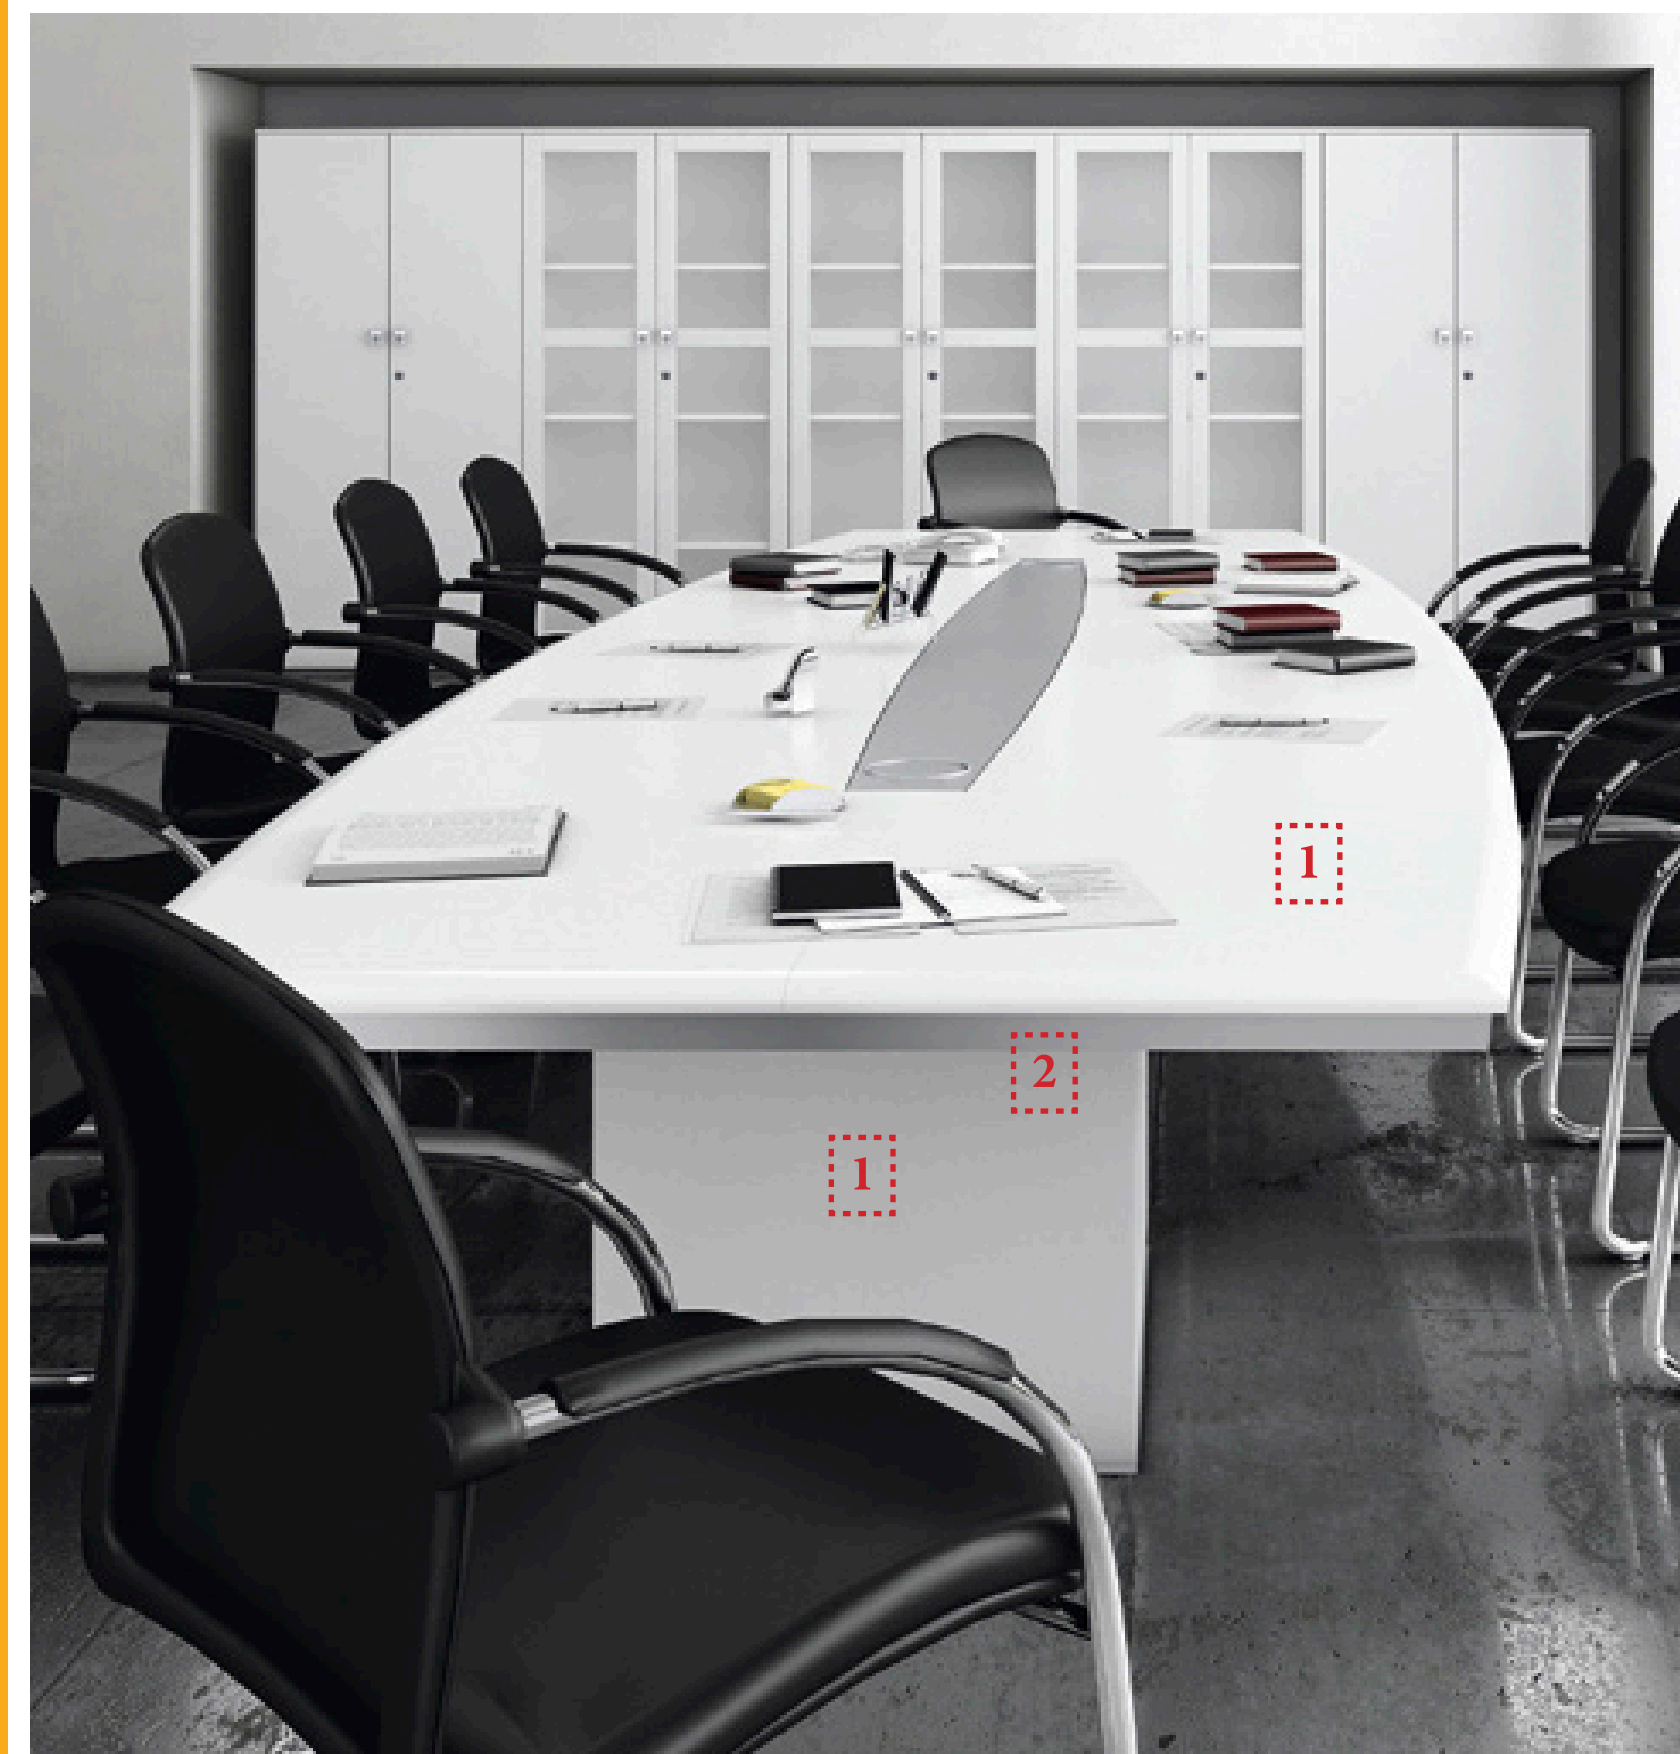

1 Madera en acabado mate o barnizada disponible en los siguientes acabados:

2 Marco inferior perimteral en color aluminio o blanco.