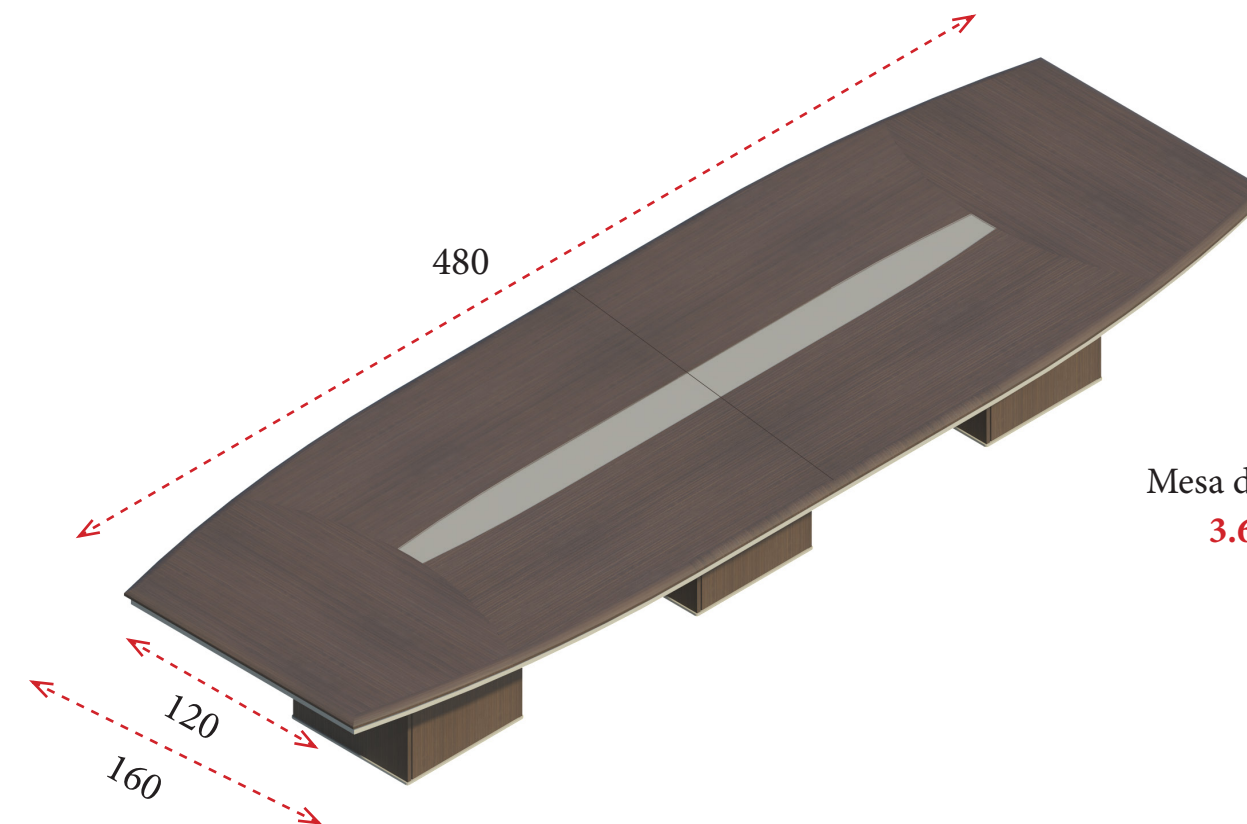

Mesa de juntas de 480x160-120 cm:
3.667 € Ref. JGOOM40006