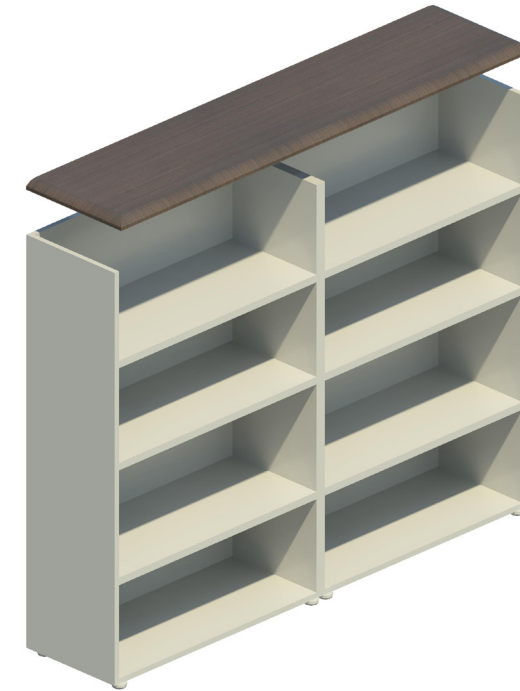

Encimera para 2 armarios de 93 cm (sustituye a las encimeras que llevan los armarios de serie)
MATE
Sin cargo € Ref. JGOT70024
BARNIZADO
Sin cargo € Ref. JGOT70024B