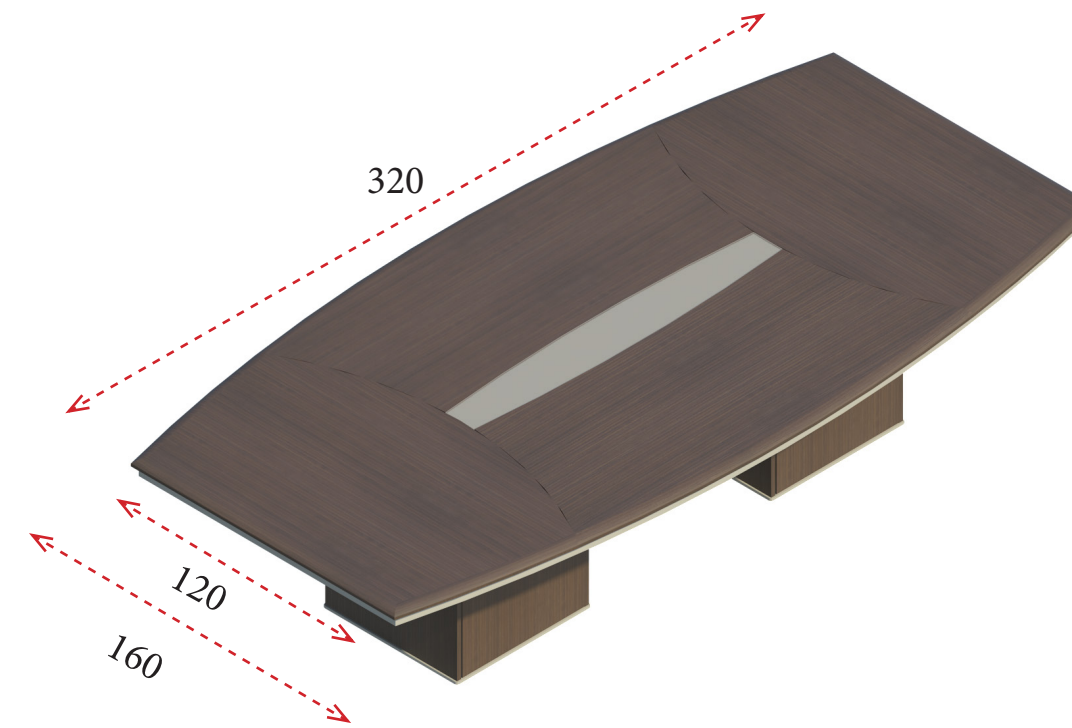

Serie LIDER

1 Melamina disponible en los siguientes acabados:

BLANCO
(BL)

GRIS
(GC)

ACACIA
(AC)

OLMO
(OM)

NERASKA
(NB)

2 Marco inferior perimetral en color aluminio o blanco.

ALUMINIO

BLANCO

- 1** Tapa de mesa de 19 mm de grosor.
- 2** Marco inferior perimetral en color aluminio o blanco.
- 3** Zona central en color aluminio. Opcional - 2 sistemas de electrificación Top access con 2 enchufes y 2 Rj 45, consultar.
- 4** Pies con forma de cubo, con puertas y con un estante incluido.