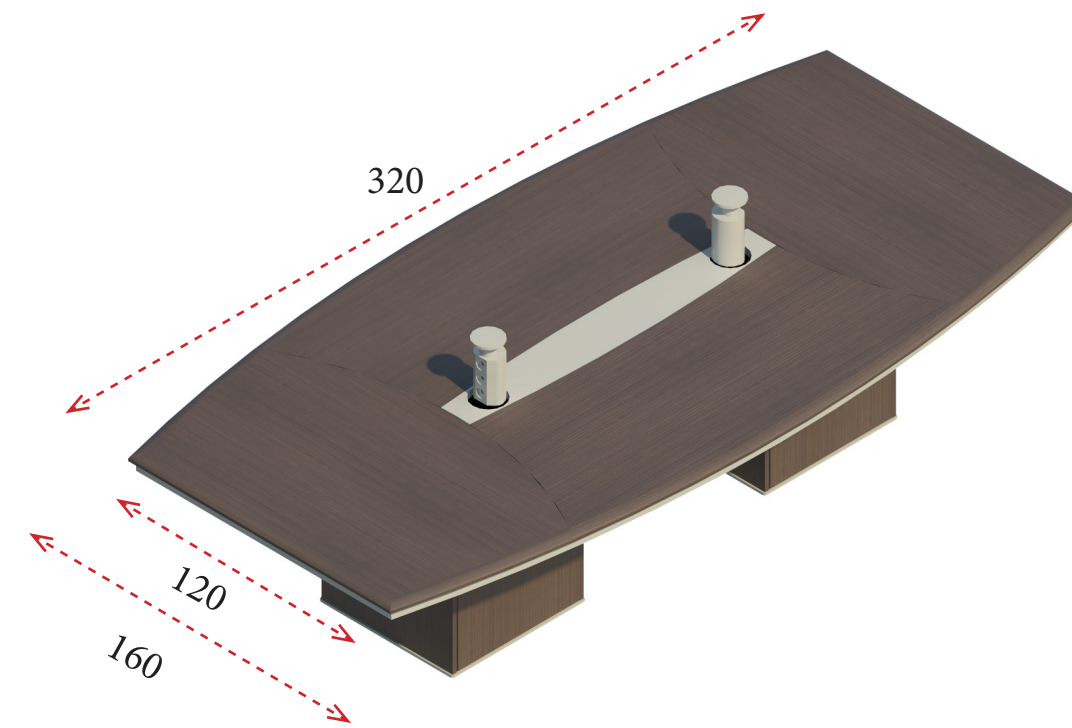

Mesa de juntas de 320x160-120 cm:

MATE

3.565 € Ref. JGOLI3007L

BARNIZADO

4.762 € Ref. JGOLI3007CB

1 Tapa de mesa de 30 mm de grosor.