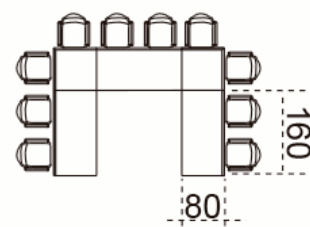

Composición N°4 - Capacidad 20 personas