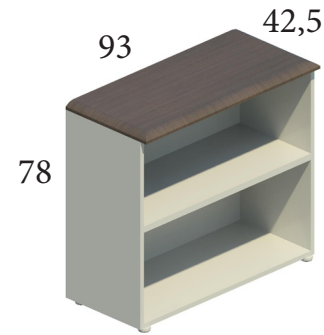

NOGAL OSCURO
(NO)

LIBRERÍAS ALTURA 208 CM

| | | | | | | | |
|---|---|--|---|---|---|---|--|
|  |  |  |  |  |  |  |  |
| <u>MATE</u> 454 € Ref. JGOA70060 | <u>MATE</u> 352 € Ref. JGOA70100 | <u>MATE</u> 632 € Ref. JGOA70064 | <u>MATE</u> 462 € Ref. JGOA70102 | <u>MATE</u> 796 € Ref. JGOA70061 | <u>MATE</u> 553 € Ref. JGOA70101 | <u>MATE</u> 1.141 € Ref. JGOA70067 | Costados para librerías de altura 208 cm <u>MATE</u> 299 € Ref. JGOC70063 |
| <u>BARNIZADO</u> 541 € Ref. JGOA70060B | <u>BARNIZADO</u> 410 € Ref. JGOA70100B | <u>BARNIZADO</u> 852 € Ref. JGOA70064B | <u>BARNIZADO</u> 597 € Ref. JGOA70102B | <u>BARNIZADO</u> 1.197 € Ref. JGOA70061B | <u>BARNIZADO</u> 784 € Ref. JGOA70101B | <u>BARNIZADO</u> 1.360 € Ref. JGOA70067B | <u>BARNIZADO</u> 614 € Ref. JGOC70063B |

LIBRERÍAS ALTURA 142 CM

| | | | | | |
|---|---|---|---|---|--|
|  |  |  |  |  |  |
| <u>MATE</u> 374 € Ref. JGOA70050 | <u>MATE</u> 287 € Ref. JGOA70090 | <u>MATE</u> 636 € Ref. JGOA70051 | <u>MATE</u> 425 € Ref. JGOA70091 | <u>MATE</u> 553 € Ref. JGOA70054 | Costados para librerías de altura 142 cm <u>MATE</u> 224 € Ref. JGOC70062 |
| <u>BARNIZADO</u> 462 € Ref. JGOA70050B | <u>BARNIZADO</u> 345 € Ref. JGOA70090B | <u>BARNIZADO</u> 947 € Ref. JGOA70051B | <u>BARNIZADO</u> 627 € Ref. JGOA70091B | <u>BARNIZADO</u> 774 € Ref. JGOA70054B | <u>BARNIZADO</u> 444 € Ref. JGOC70062B |

LIBRERÍAS ALTURA 78 CM

MATE
270 € Ref. JGOA70030
BARNIZADO
357 € Ref. JGOA70030B

MATE
206 € Ref. JGOA70070
BARNIZADO
264 € Ref. JGOA70070B

MATE
449 € Ref. JGOA70031
BARNIZADO
668 € Ref. JGOA70031B

MATE
315 € Ref. JGOA70071
BARNIZADO
451 € Ref. JGOA70071B