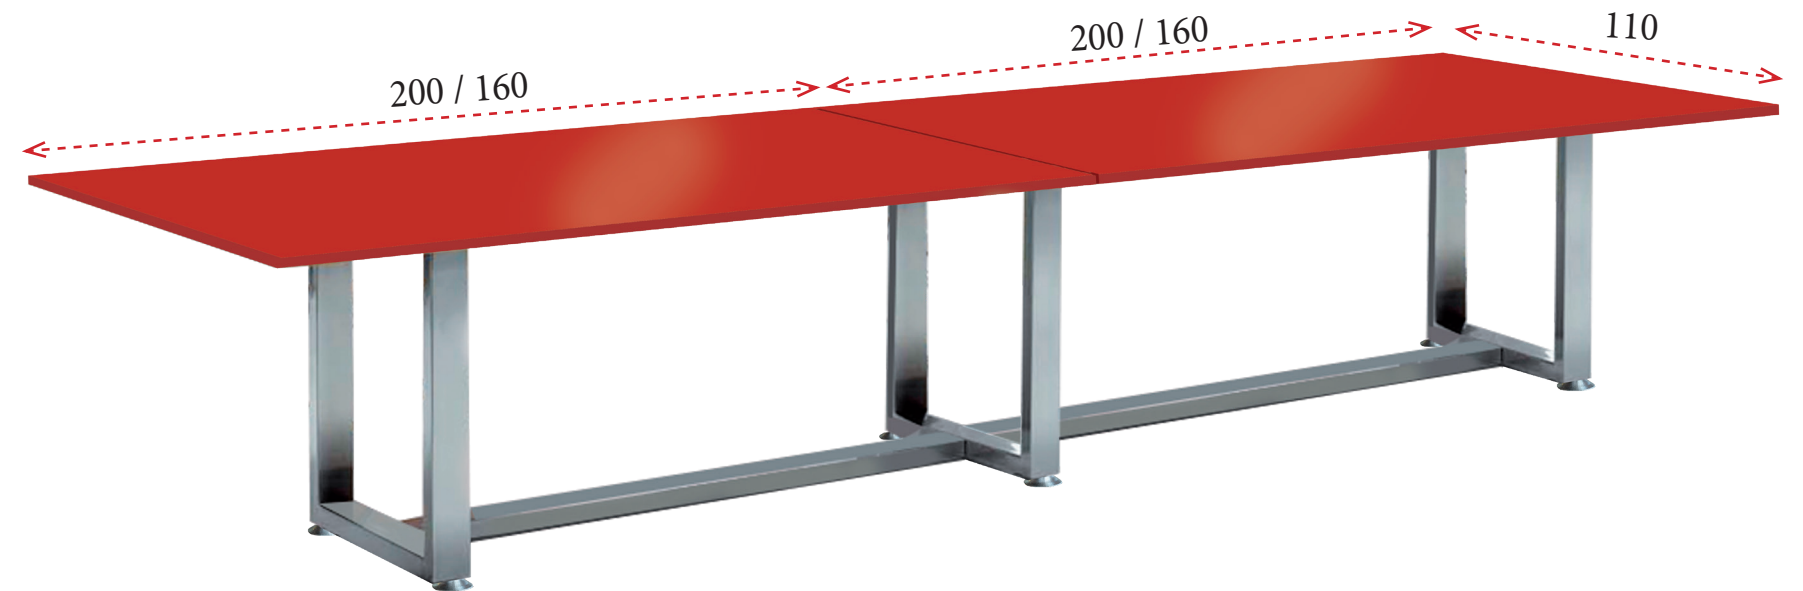

400x110 (2 tapas de 200x110 cm): **1.214 €** Ref. MDCJRM400
320x110 (2 tapas de 160x110 cm): **1.066 €** Ref. MDCJRM320

1 Bases metálicas disponibles en los siguientes acabados:

BLANCO
(B)

GRIS ALUMINIO
(G)