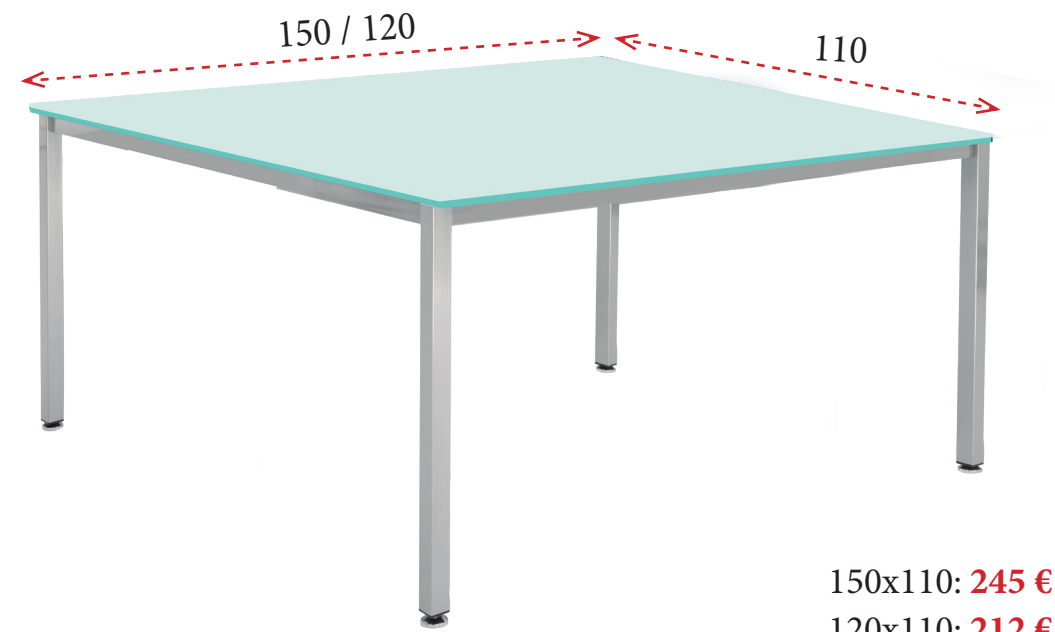

MESAS P4 CRISTAL MATEADO

150x110: **245 €** Ref. MP4C215R
120x110: **212 €** Ref. MP4C212R