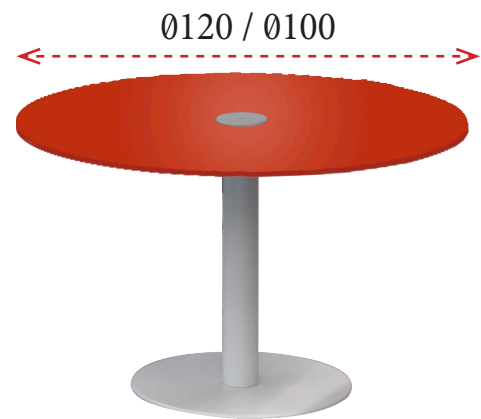

Ø120: **591 €** Ref. CPJ120
Ø100: **495 €** Ref. CPJ100