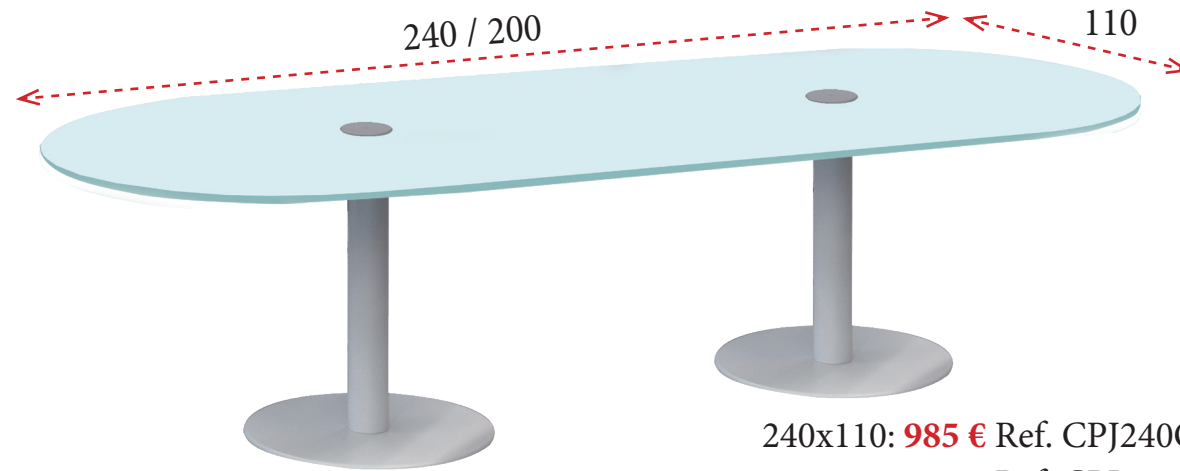

VERDE
(V)

AMARILLO
(AM)

BLANCO
(IB)

Tapas de cristal templado de 10 mm de grosor en color negro DARK GREY.

DARK GREY (DG)

MESAS METAL CRISTAL MATEADO

Ø120: **486 €** Ref. CPJ120
Ø100: **416 €** Ref. CPJ100

240x110: **985 €** Ref. CPJ240O
200x110: **877 €** Ref. CPJ200O