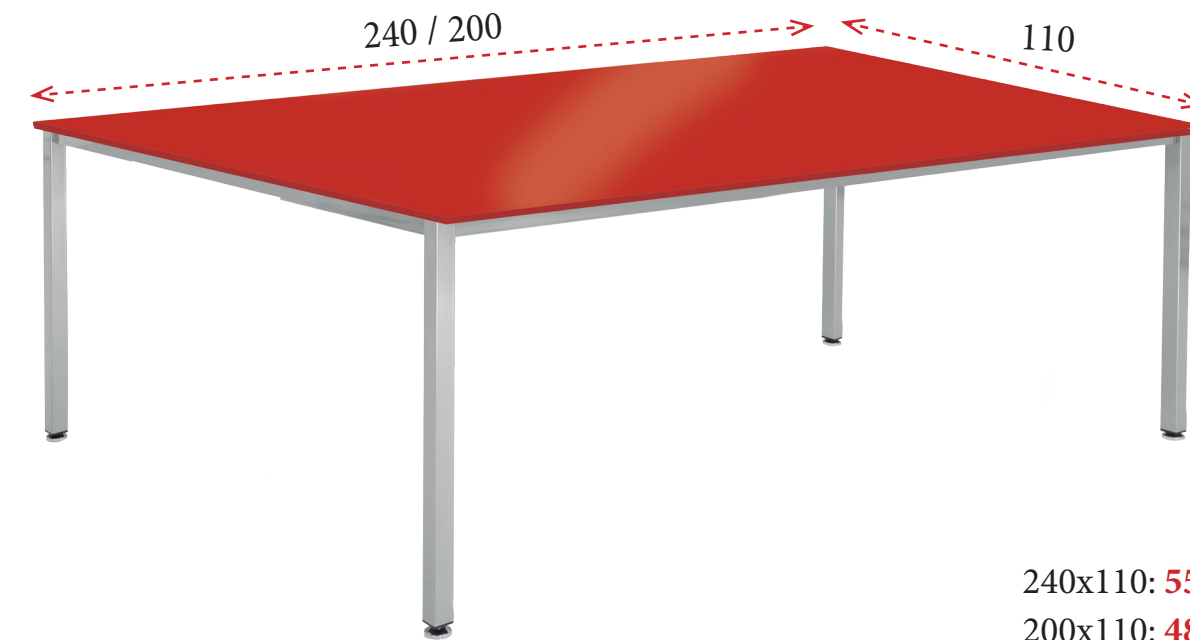

BLANCO
(IB)

MESAS P4 CRISTAL MATEADO

150x110: **245 €** Ref. MP4C215R
 120x110: **212 €** Ref. MP4C212R

240x110: **346 €** Ref. MP4C224R
 200x110: **304 €** Ref. MP4C220R

MESAS P4 CRISTAL PINTADO

150x110: **376 €** Ref. MP4C215R
 120x110: **317 €** Ref. MP4C212R