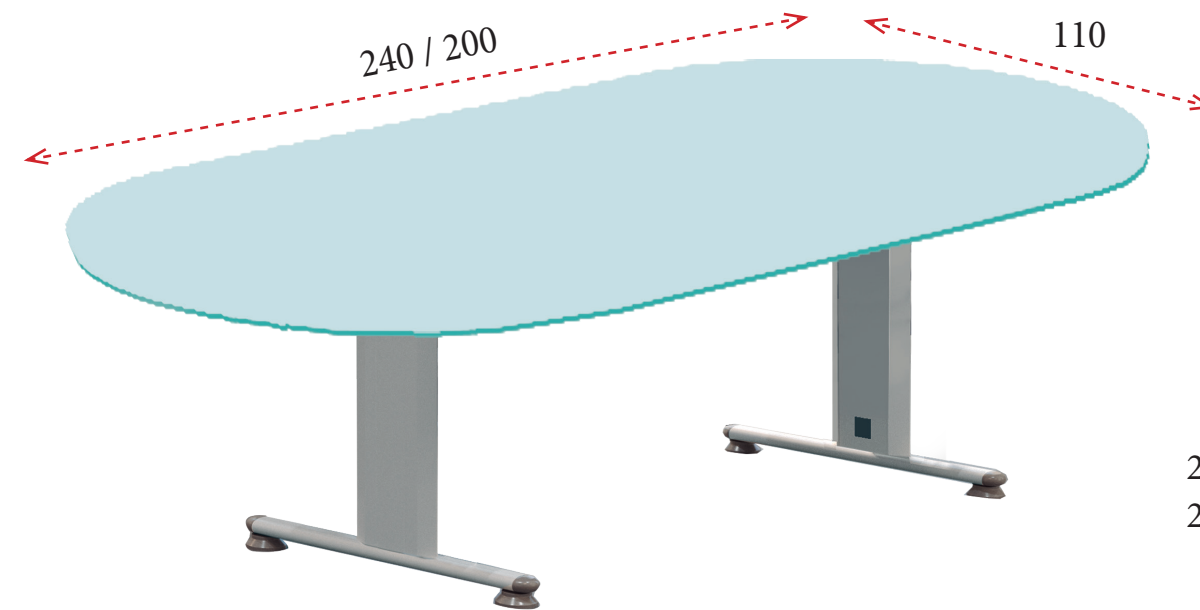

240x110: **616 €** Ref. MGC224O
200x110: **531 €** Ref. MGC220O