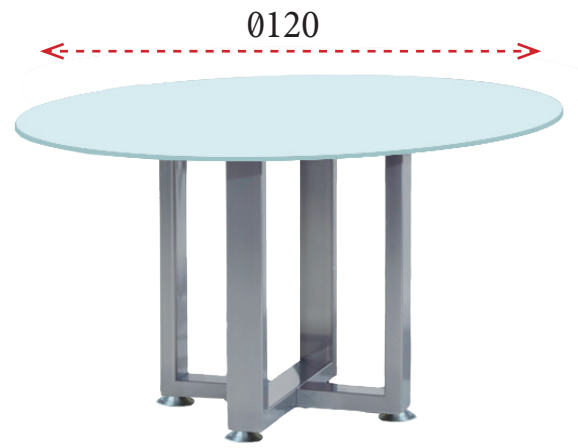

Ø120: **483 €** Ref. MDCJR120
120x120: **326 €** Ref. MDCJC120