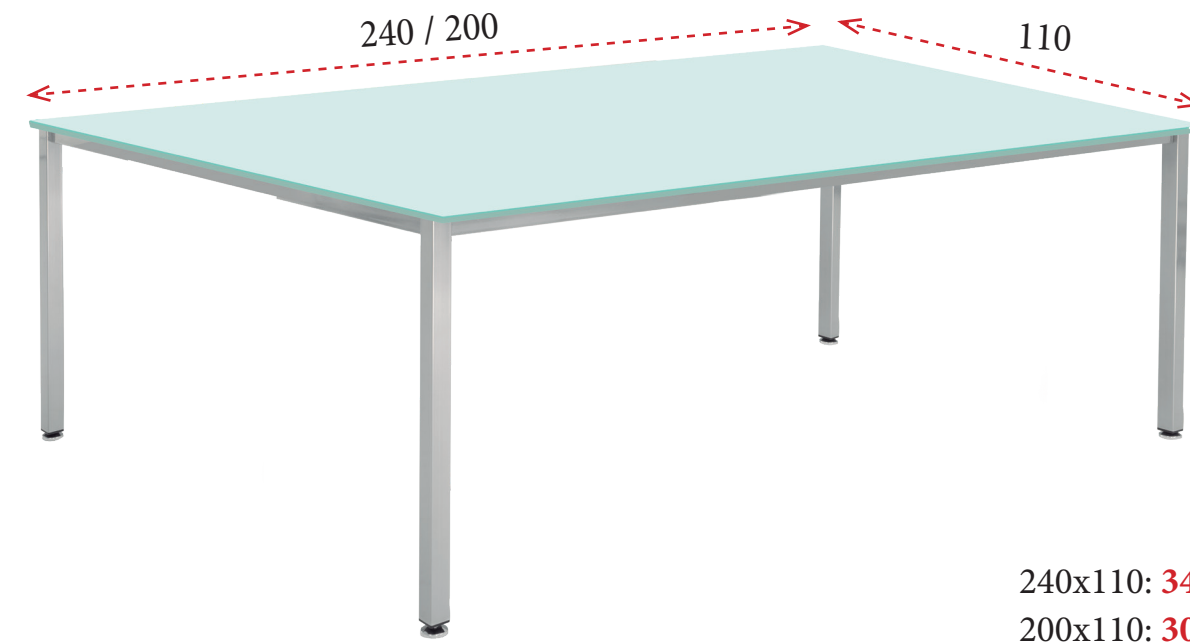

240x110: **346 €** Ref. MP4C224R
200x110: **304 €** Ref. MP4C220R

MESAS P4 CRISTAL PINTADO