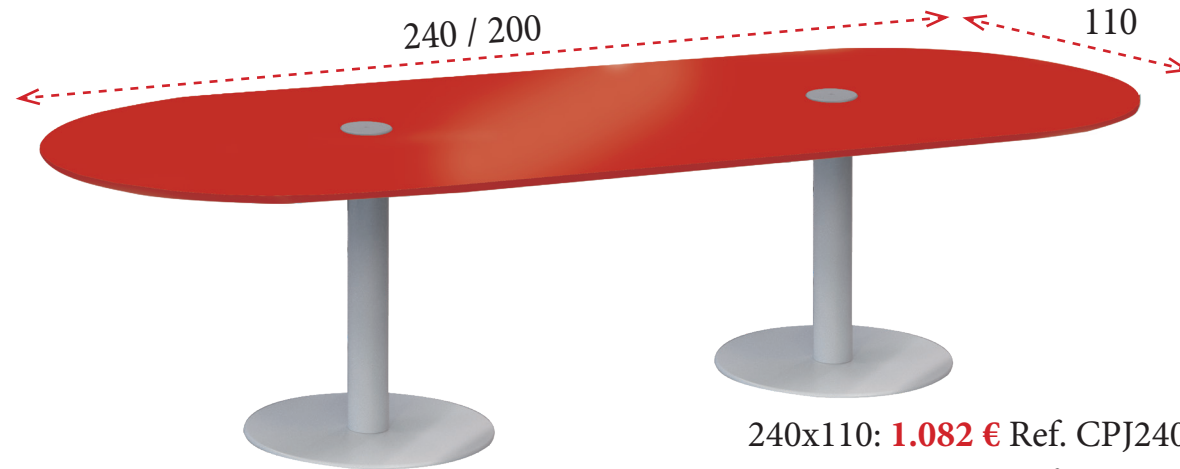

240x110: **1.082 €** Ref. CPJ240O
200x110: **958 €** Ref. CPJ200O