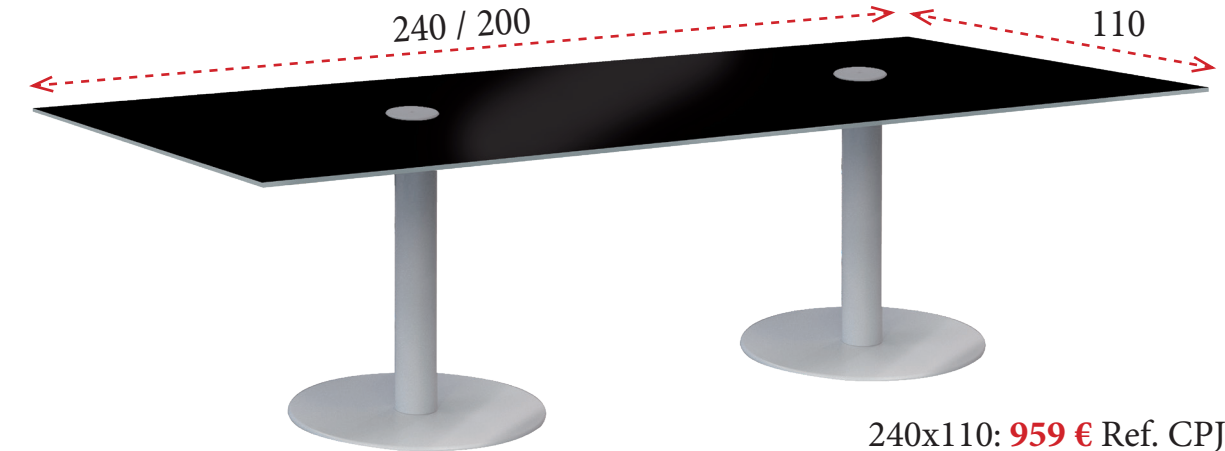

240x110: **838 €** Ref. CPJ240R
200x110: **772 €** Ref. CPJ200R

MESAS METAL CRISTAL DARK GREY

Ø120: **774 €** Ref. CPJ120
Ø100: **632 €** Ref. CPJ100

240x110: **1.399 €** Ref. CPJ240O
200x110: **1.223 €** Ref. CPJ200O

240x110: **959 €** Ref. CPJ240R
200x110: **874 €** Ref. CPJ200R

1 Patas metálicas con forma de T invertida disponibles en blanco, gris, platino y antracita con tapones y niveladores siempre en color gris.