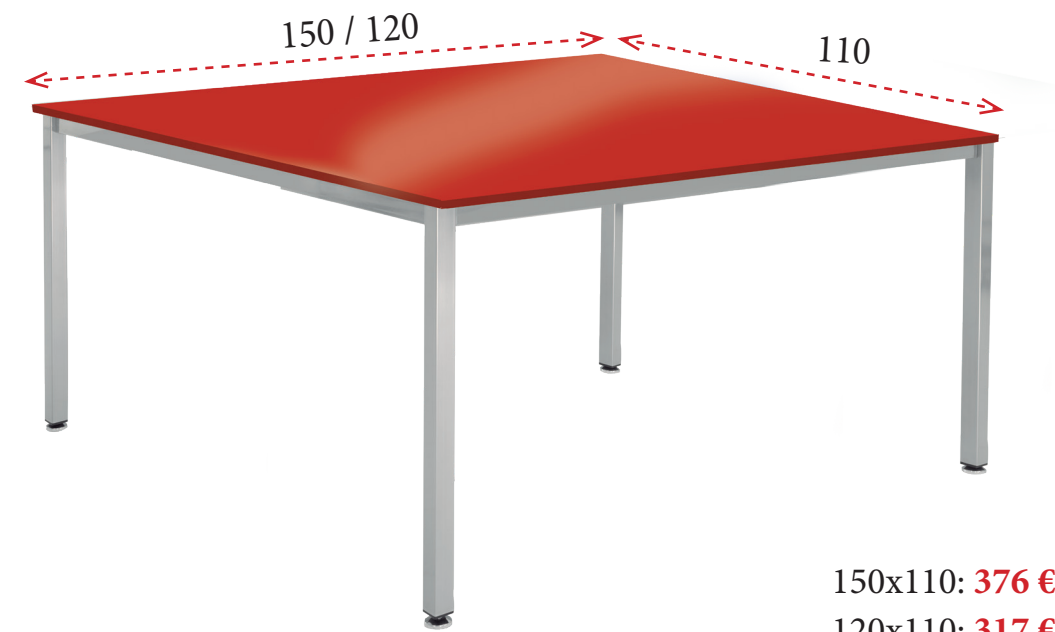

BLANCO
(IB)

MESAS P4 CRISTAL MATEADO

150x110: **245 €** Ref. MP4C215R
 120x110: **212 €** Ref. MP4C212R

240x110: **346 €** Ref. MP4C224R
 200x110: **304 €** Ref. MP4C220R

MESAS P4 CRISTAL PINTADO

150x110: **376 €** Ref. MP4C215R
 120x110: **317 €** Ref. MP4C212R