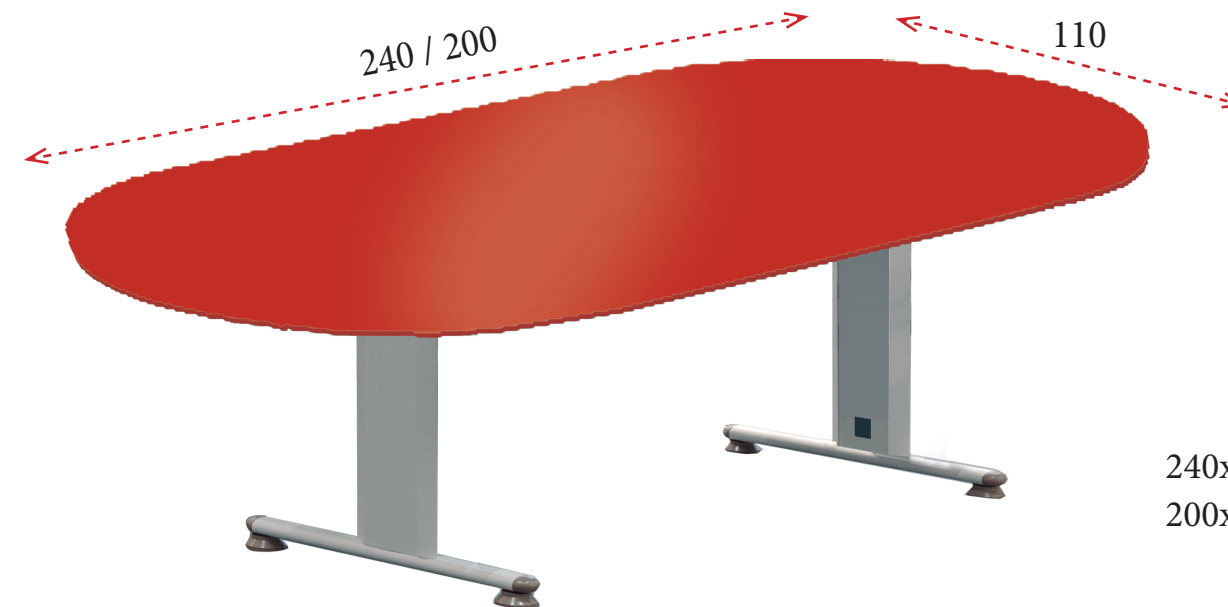

240x110: **848 €** Ref. MGC224O
 200x110: **725 €** Ref. MGC220O

1 Estructura metálica perimetral con patas de 4x4 cm disponibles en los siguientes acabados:

BLANCO
(B)

GRIS ALUMINIO
(G)

PLATINO
(P)

ANTRACITA
(A)