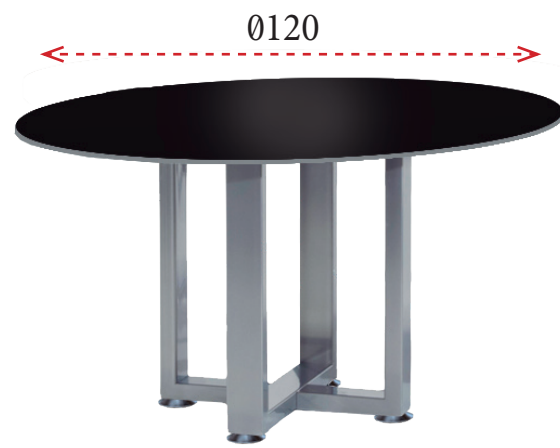

Ø120: **777 €** Ref. MDCJR120
120x120: **499 €** Ref. MDCJC120