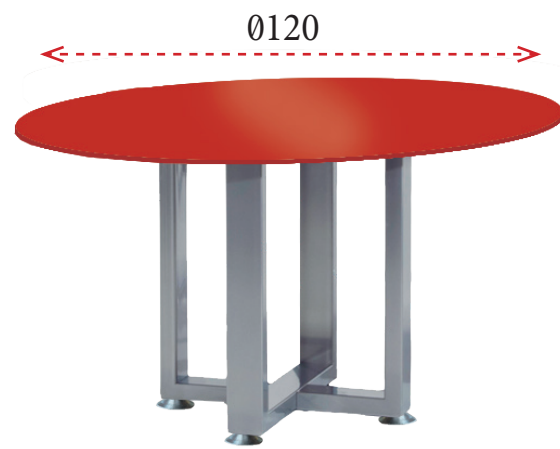

Ø120: **594 €** Ref. MDCJR120
120x120: **436 €** Ref. MDCJC120