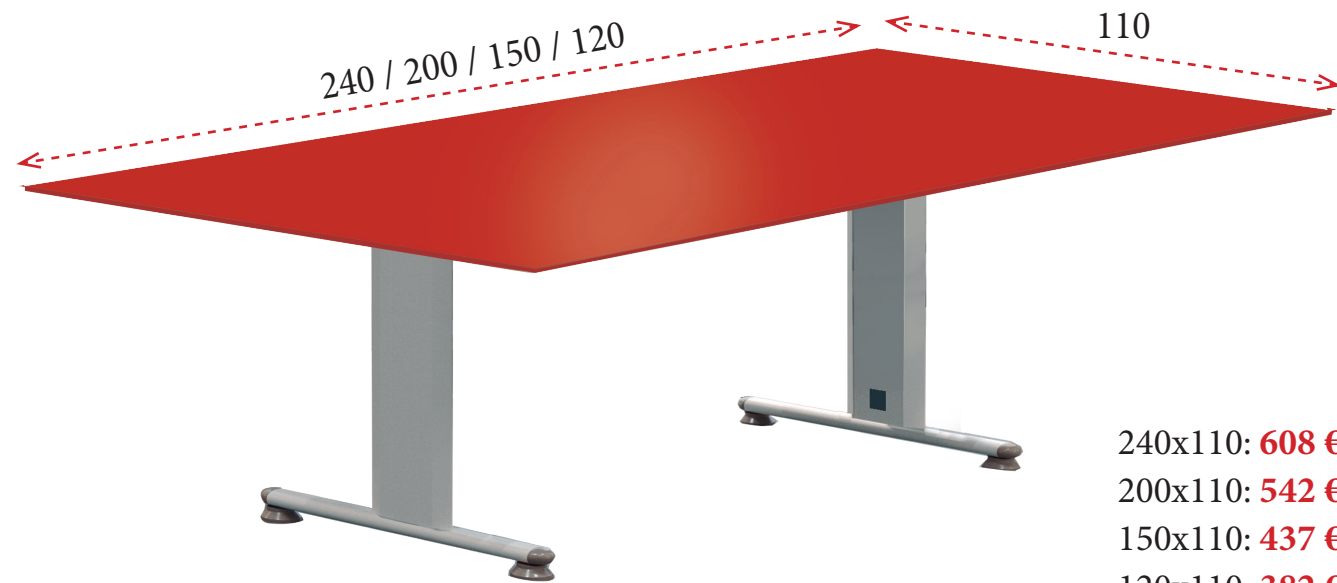

MESAS GAMMA CRISTAL PINTADO

240x110: **608 €** Ref. MGC224R
200x110: **542 €** Ref. MGC220R
150x110: **437 €** Ref. MGC215R
120x110: **382 €** Ref. MGC212R