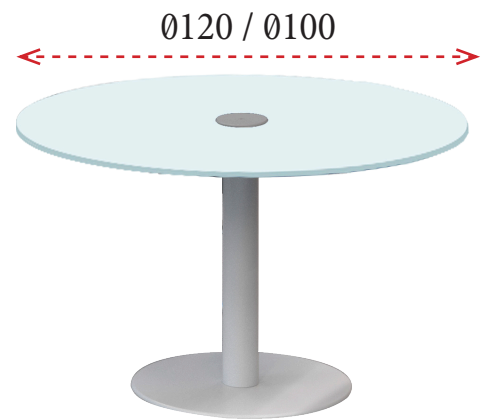

VERDE
(V)

AMARILLO
(AM)

BLANCO
(IB)

Tapas de cristal templado de 10 mm de grosor en color negro DARK GREY.

DARK GREY (DG)

MESAS METAL CRISTAL MATEADO

Ø120: **486 €** Ref. CPJ120
Ø100: **416 €** Ref. CPJ100

240x110: **985 €** Ref. CPJ240O
200x110: **877 €** Ref. CPJ200O