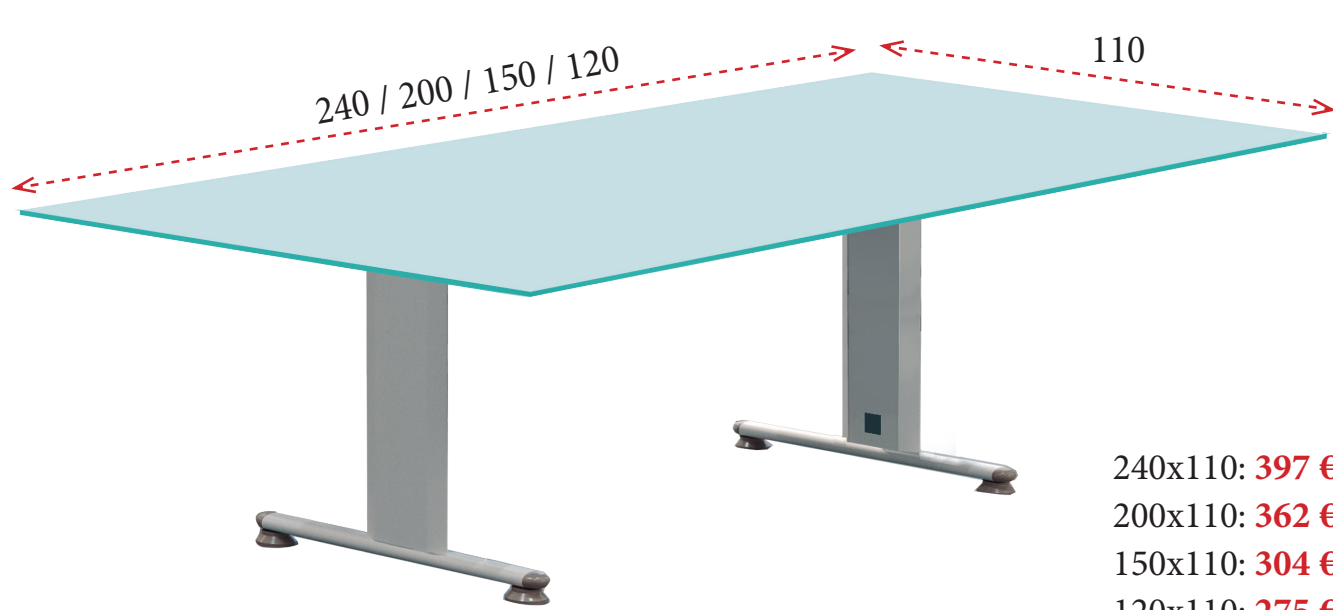

MESAS GAMMA CRISTAL MATEADO

240x110: **397 €** Ref. MGC224R
200x110: **362 €** Ref. MGC220R
150x110: **304 €** Ref. MGC215R
120x110: **275 €** Ref. MGC212R