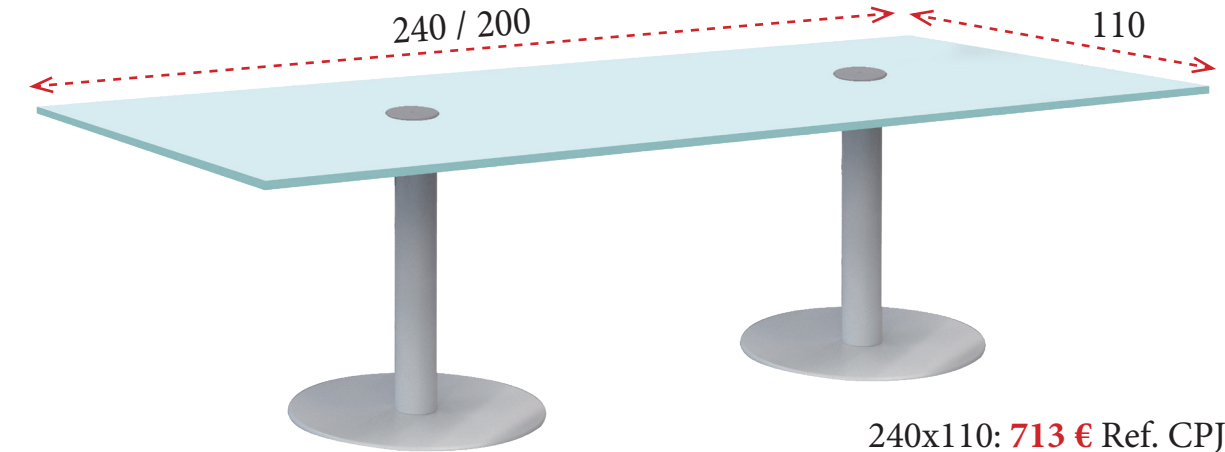

VERDE
(V)

AMARILLO
(AM)

BLANCO
(IB)

Tapas de cristal templado de 10 mm de grosor en color negro DARK GREY.

DARK GREY (DG)

MESAS METAL CRISTAL MATEADO

Ø120: **486 €** Ref. CPJ120
Ø100: **416 €** Ref. CPJ100

240x110: **985 €** Ref. CPJ240O
200x110: **877 €** Ref. CPJ200O