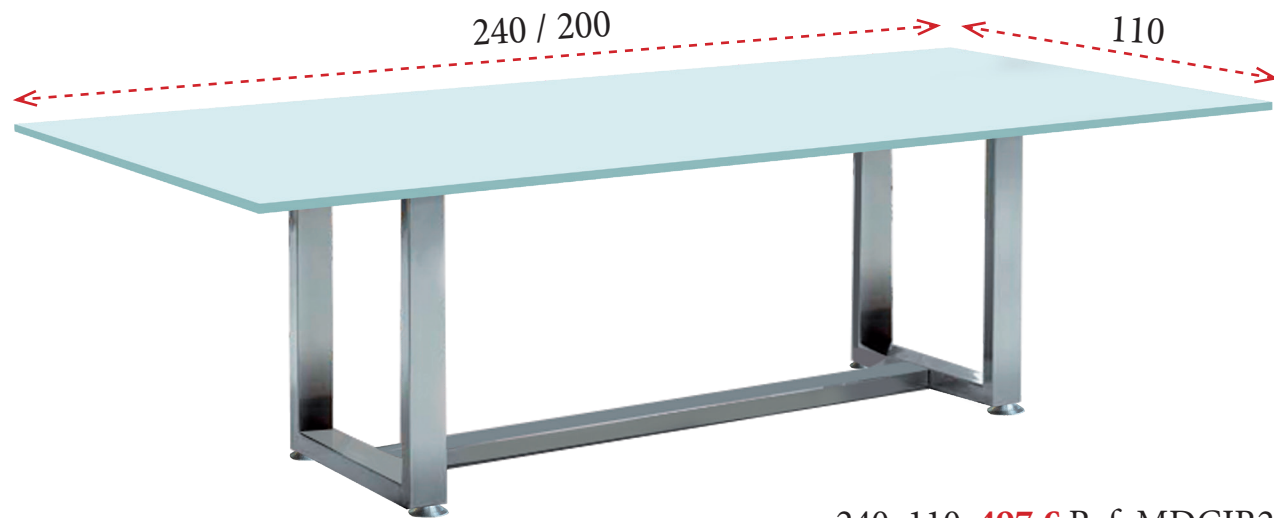

240x110: **497 €** Ref. MDCJR240
200x110: **454 €** Ref. MDCJR200