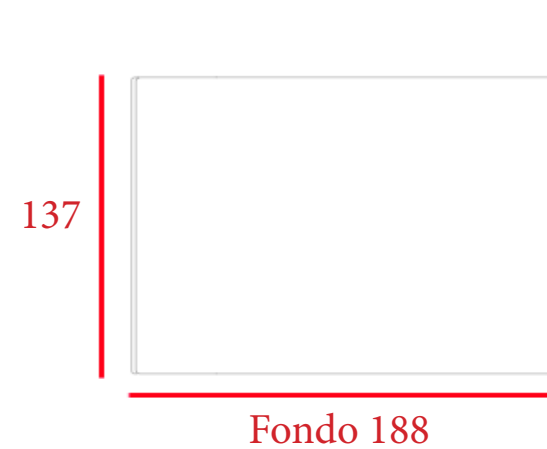

## CABINAS PARA 2 PERSONAS - CON PANELES FRONTALES

SIN MESA  
**1.624 €** Ref. CADMOR2SM2

CON MESA (40x50 cm)  
**1.787 €** Ref. CADMOR2CM2

## CABINAS PARA 4 PERSONAS - CON PANELES FRONTALES

SIN MESA  
**2.224 €** Ref. CADMOR2SM4

CON MESA (100x50 cm)  
**2.393 €** Ref. CADMOR2CM4

## CABINAS PARA 6 PERSONAS - CON PANELES FRONTALES

SIN MESA  
**2.747 €** Ref. CADMOR2SM6

CON MESA (160x50 cm)  
**2.947 €** Ref. CADMOR2CM6