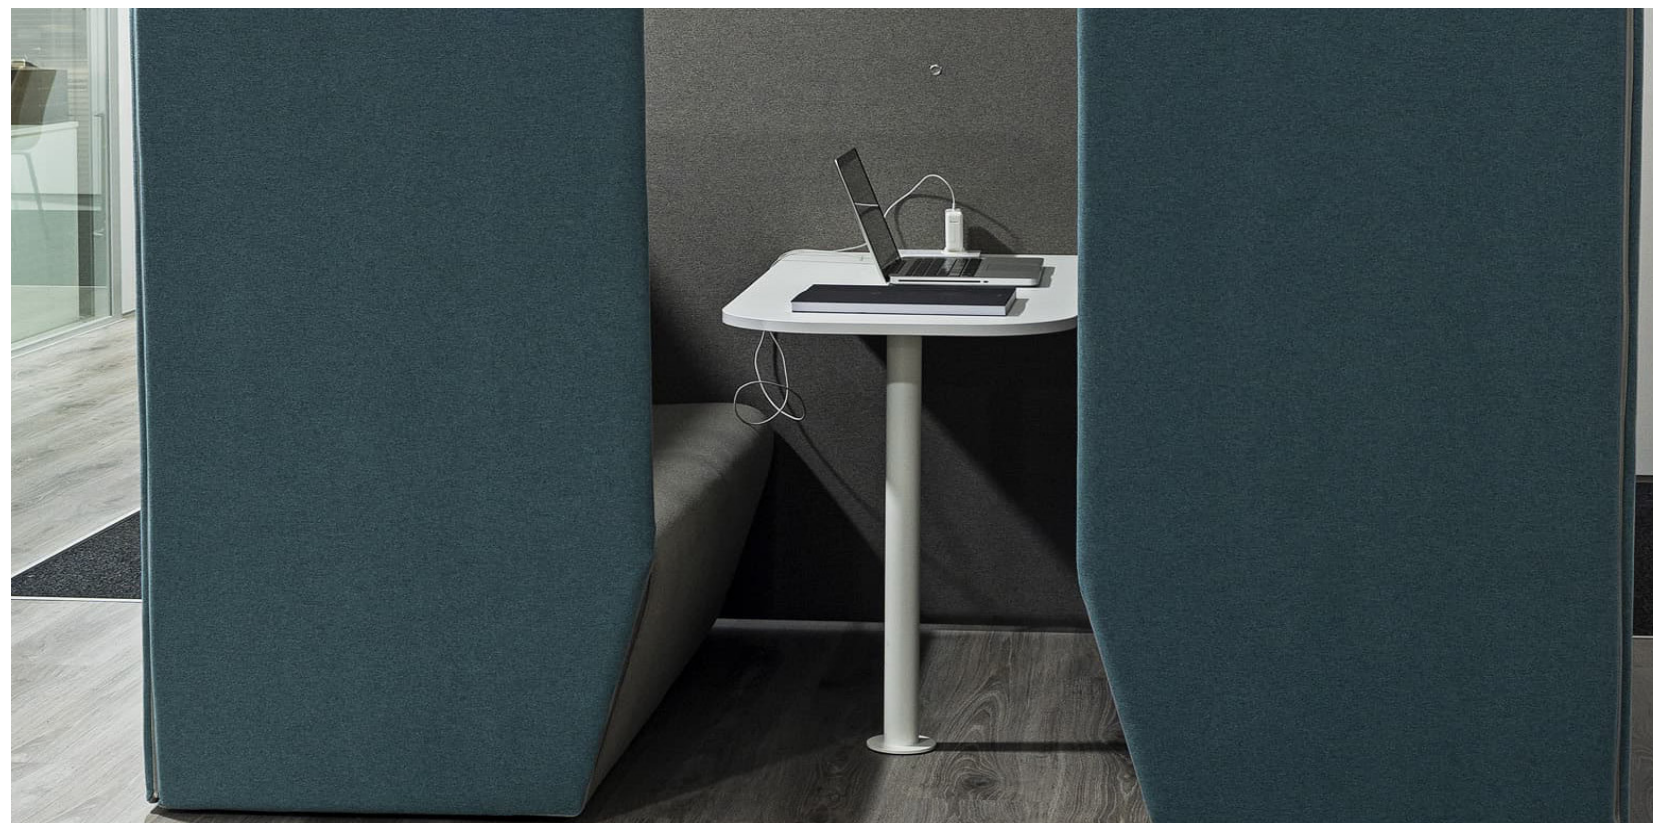

ELECTRIFICACIÓN

Tapeta pasacables diámetro 60 cm en color negro

12 € Ref. CADMORTAPN

1 toma de corriente y 1 USB de carga

95 € Ref. CADMORELE01

Color blanco (B) o negro (N)