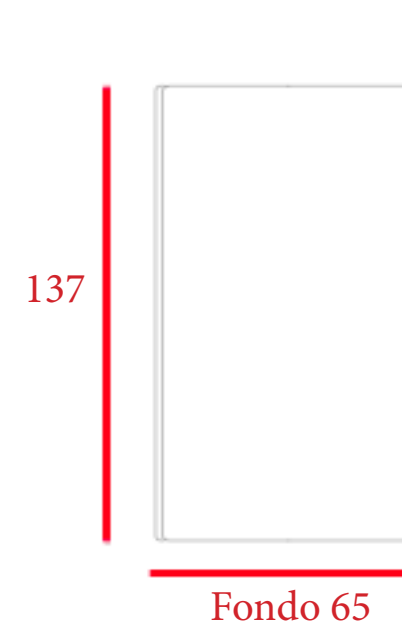

Cabina con panel frontal para 1 persona con mesa suspendida.  
 Medidas totales:  
 ancho 113 cm / fondo 68 cm  
**1.216 €** Ref. CADMORP2

Cabina para 1 persona con mesa suspendida.  
 Medidas totales:  
 ancho 113 cm / fondo 65 cm  
**1.024 €** Ref. CADMORP1