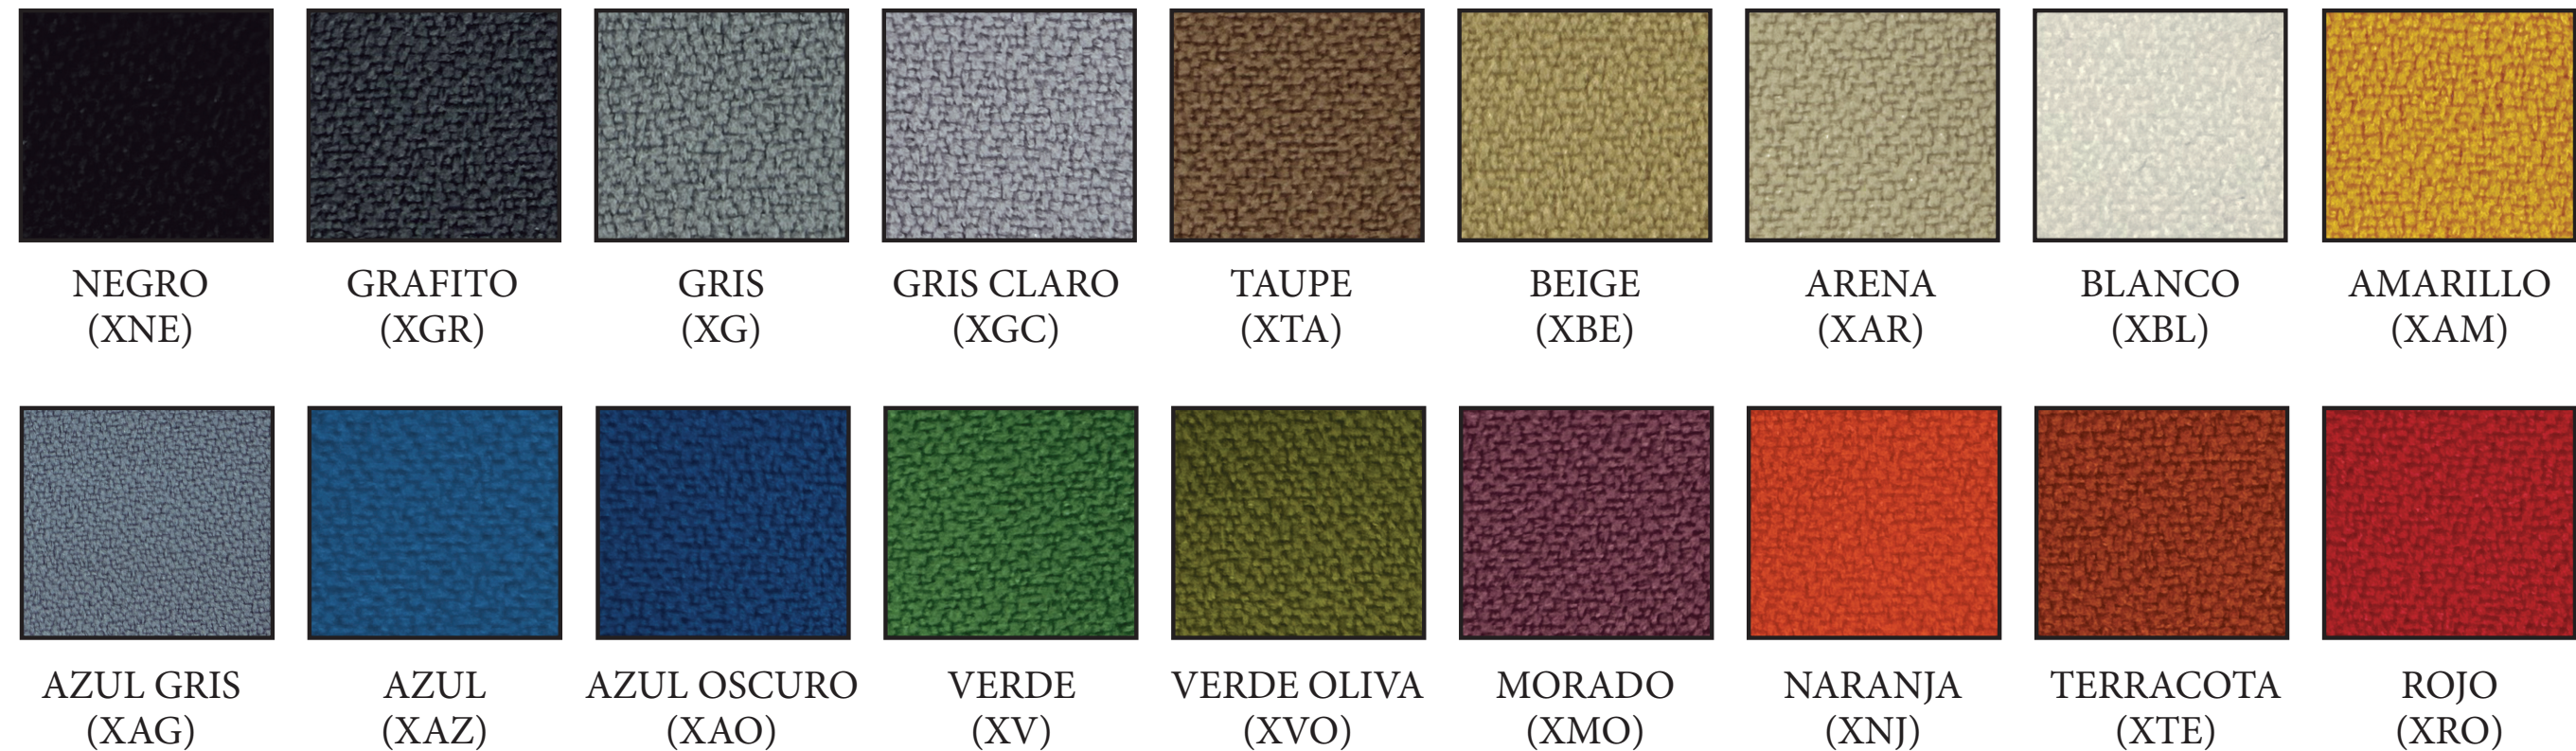

**1** Cabinas con protección acústica y sofás tapizados (ver colores disponibles en página 18-19).

**2** Pie metálico pintado disponible en los siguientes colores:

BLANCO  
(B)

NEGRO  
(N)

**3** Tablero de melamina disponible en los siguientes acabados:

BLANCO  
(B)

ANTRACITA  
(A)

GRIS  
(G)

HAYA  
(H)

ROBLE  
(R)

TAPICERÍA EN TELA

TAPICERÍA EN TELA