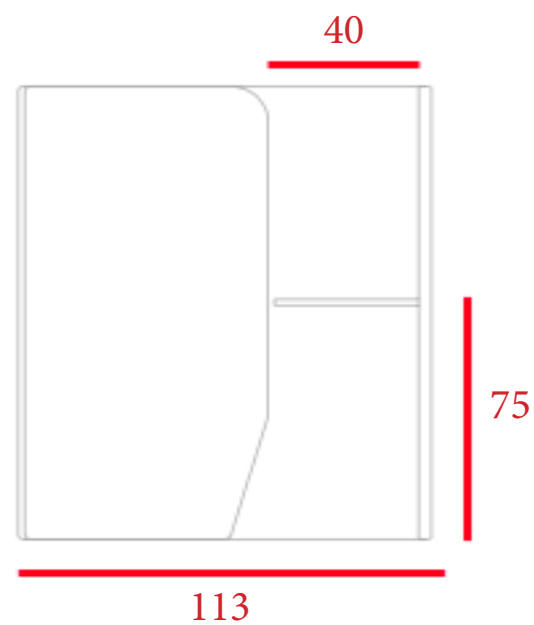

Cabina con panel frontal para 1 persona con mesa suspendida.  
 Medidas totales:  
 ancho 113 cm / fondo 68 cm  
**1.216 €** Ref. CADMORP2

Cabina para 1 persona con mesa suspendida.  
 Medidas totales:  
 ancho 113 cm / fondo 65 cm  
**1.024 €** Ref. CADMORP1