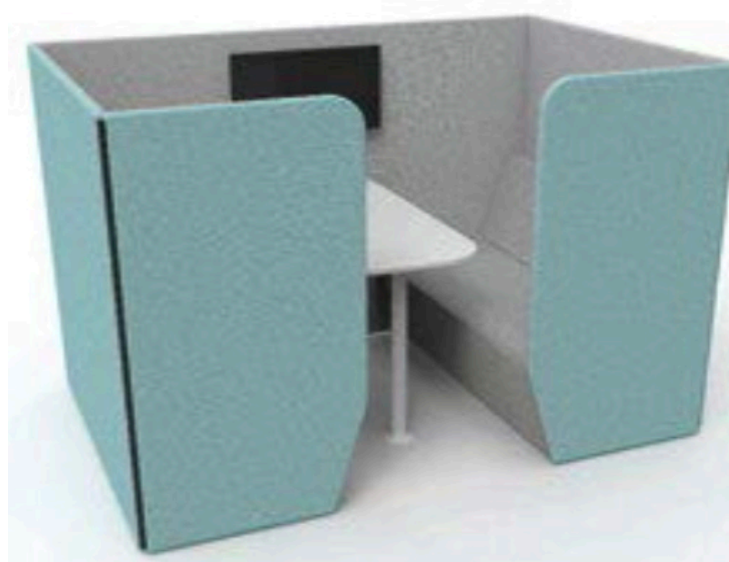

## CABINAS PARA 2 PERSONAS - CON PANELES FRONTALES

SIN MESA  
**1.624 €** Ref. CADMOR2SM2

CON MESA (40x50 cm)  
**1.787 €** Ref. CADMOR2CM2

## CABINAS PARA 4 PERSONAS - CON PANELES FRONTALES

SIN MESA  
**2.224 €** Ref. CADMOR2SM4

CON MESA (100x50 cm)  
**2.393 €** Ref. CADMOR2CM4

## CABINAS PARA 6 PERSONAS - CON PANELES FRONTALES

SIN MESA  
**2.747 €** Ref. CADMOR2SM6

CON MESA (160x50 cm)  
**2.947 €** Ref. CADMOR2CM6

Cabina con panel frontal para 1 persona con mesa suspendida.  
 Medidas totales:  
 ancho 113 cm / fondo 68 cm  
**1.216 €** Ref. CADMORP2

Cabina para 1 persona con mesa suspendida.  
 Medidas totales:  
 ancho 113 cm / fondo 65 cm  
**1.024 €** Ref. CADMORP1