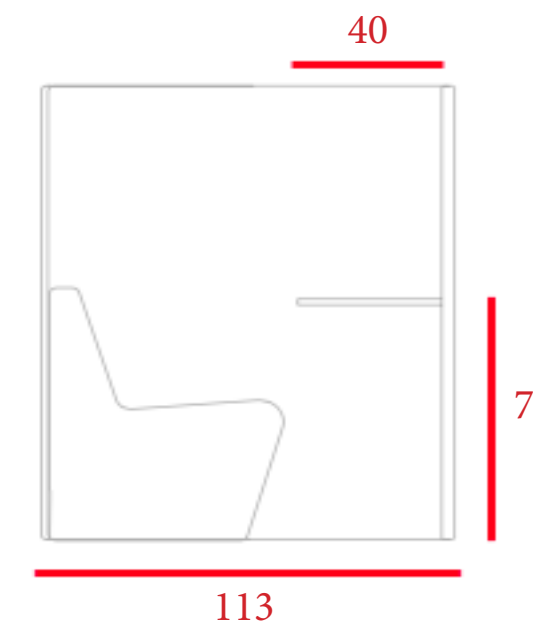

Cabina con panel frontal para 1 persona con mesa suspendida.  
 Medidas totales:  
 ancho 113 cm / fondo 68 cm  
**1.216 €** Ref. CADMORP2

Cabina para 1 persona con mesa suspendida.  
 Medidas totales:  
 ancho 113 cm / fondo 65 cm  
**1.024 €** Ref. CADMORP1