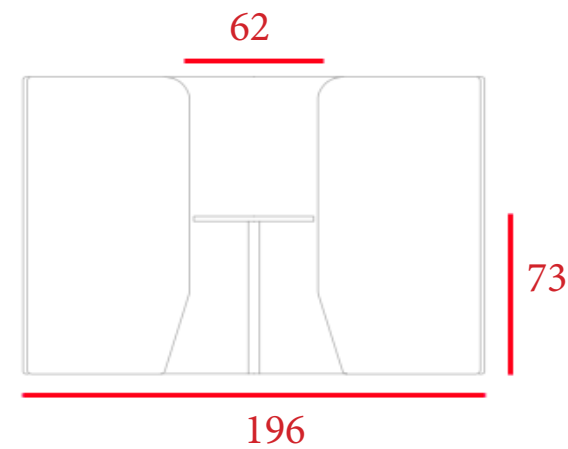

## CABINAS PARA 4 PERSONAS - CON PANELES FRONTALES

SIN MESA  
**2.224 €** Ref. CADMOR2SM4

CON MESA (100x50 cm)  
**2.393 €** Ref. CADMOR2CM4

## CABINAS PARA 6 PERSONAS - CON PANELES FRONTALES

SIN MESA  
**2.747 €** Ref. CADMOR2SM6

CON MESA (160x50 cm)  
**2.947 €** Ref. CADMOR2CM6

Cabina con panel frontal para 1 persona con mesa suspendida.  
 Medidas totales:  
 ancho 113 cm / fondo 68 cm  
**1.216 €** Ref. CADMORP2

Cabina para 1 persona con mesa suspendida.  
 Medidas totales:  
 ancho 113 cm / fondo 65 cm  
**1.024 €** Ref. CADMORP1