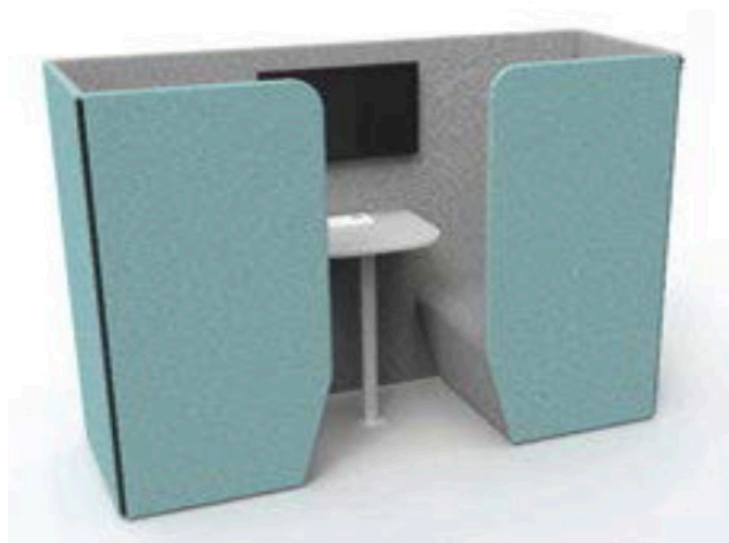

## CABINAS PARA 2 PERSONAS - SIN PANELES FRONTALES

SIN MESA  
**1.208 €** Ref. CADMOR1SM2

CON MESA (40x50 cm)  
**1.354 €** Ref. CADMOR1CM2

## CABINAS PARA 4 PERSONAS - SIN PANELES FRONTALES

SIN MESA  
**1.761 €** Ref. CADMOR1SM4

CON MESA (100x50 cm)  
**1.919 €** Ref. CADMOR1CM4

## CABINAS PARA 2 PERSONAS - CON PANELES FRONTALES

SIN MESA  
**1.624 €** Ref. CADMOR2SM2

CON MESA (40x50 cm)  
**1.787 €** Ref. CADMOR2CM2

Cabina con panel frontal para 1 persona con mesa suspendida.  
 Medidas totales:  
 ancho 113 cm / fondo 68 cm  
**1.216 €** Ref. CADMORP2

Cabina para 1 persona con mesa suspendida.  
 Medidas totales:  
 ancho 113 cm / fondo 65 cm  
**1.024 €** Ref. CADMORP1