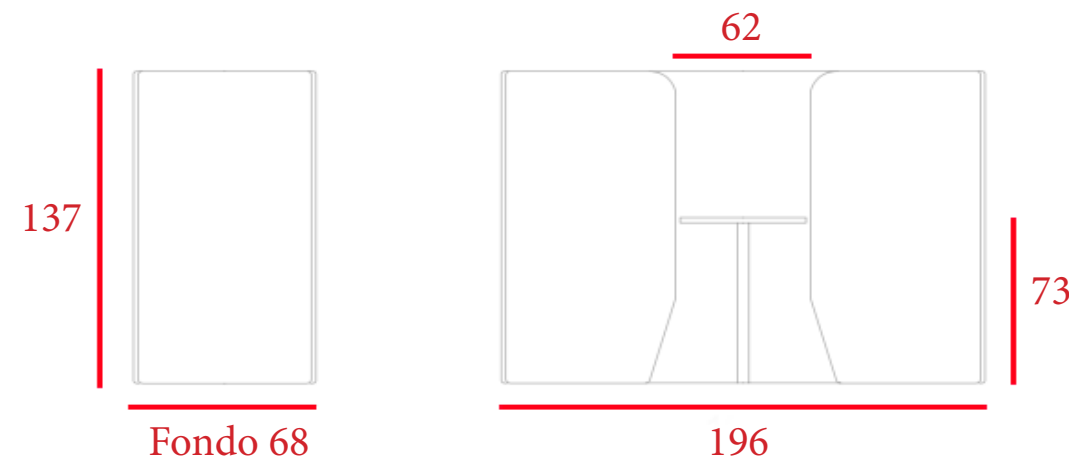

## CABINAS PARA 4 PERSONAS - SIN PANELES FRONTALES

SIN MESA  
**1.761 €** Ref. CADMOR1SM4

CON MESA (100x50 cm)  
**1.919 €** Ref. CADMOR1CM4

## CABINAS PARA 2 PERSONAS - CON PANELES FRONTALES

SIN MESA  
**1.624 €** Ref. CADMOR2SM2

CON MESA (40x50 cm)  
**1.787 €** Ref. CADMOR2CM2

Cabina con panel frontal para 1 persona con mesa suspendida.  
 Medidas totales:  
 ancho 113 cm / fondo 68 cm  
**1.216 €** Ref. CADMORP2

Cabina para 1 persona con mesa suspendida.  
 Medidas totales:  
 ancho 113 cm / fondo 65 cm  
**1.024 €** Ref. CADMORP1