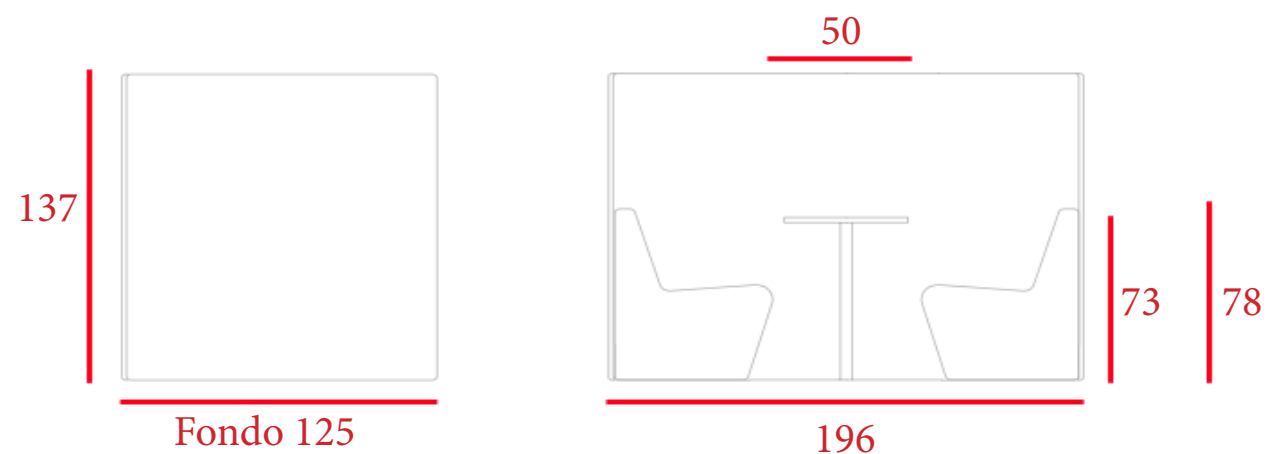

## CABINAS PARA 2 PERSONAS - SIN PANELES FRONTALES

SIN MESA  
**1.208 €** Ref. CADMOR1SM2

CON MESA (40x50 cm)  
**1.354 €** Ref. CADMOR1CM2

## CABINAS PARA 4 PERSONAS - SIN PANELES FRONTALES

SIN MESA  
**1.761 €** Ref. CADMOR1SM4

CON MESA (100x50 cm)  
**1.919 €** Ref. CADMOR1CM4