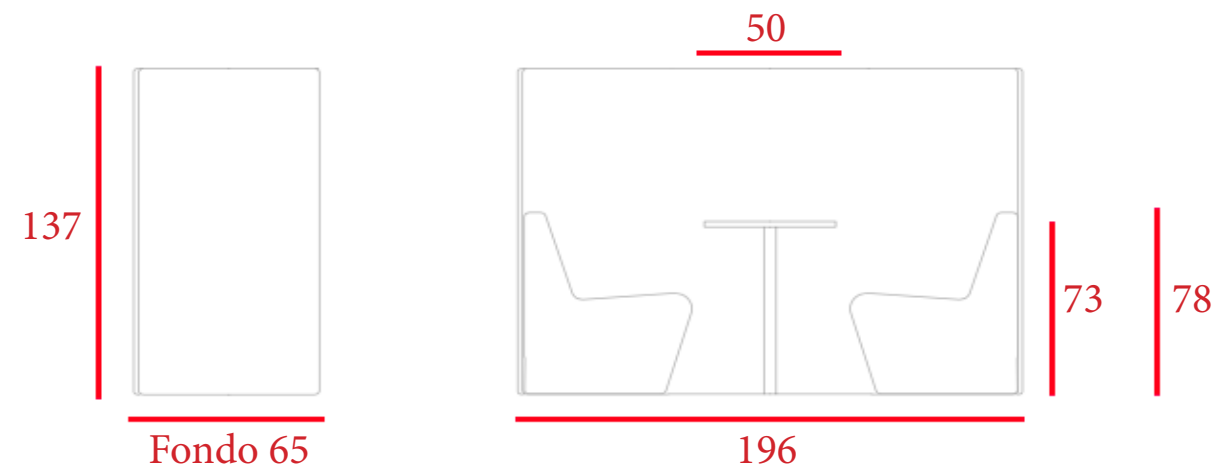

# MEETING PLACE

## CABINAS PARA 2 PERSONAS - SIN PANELES FRONTALES

SIN MESA  
**1.208 €** Ref. CADMOR1SM2

CON MESA (40x50 cm)  
**1.354 €** Ref. CADMOR1CM2

## CABINAS PARA 4 PERSONAS - SIN PANELES FRONTALES

SIN MESA  
**1.761 €** Ref. CADMOR1SM4

CON MESA (100x50 cm)  
**1.919 €** Ref. CADMOR1CM4

Cabina con panel frontal para 1 persona con mesa suspendida.  
 Medidas totales:  
 ancho 113 cm / fondo 68 cm  
**1.216 €** Ref. CADMORP2

Cabina para 1 persona con mesa suspendida.  
 Medidas totales:  
 ancho 113 cm / fondo 65 cm  
**1.024 €** Ref. CADMORP1