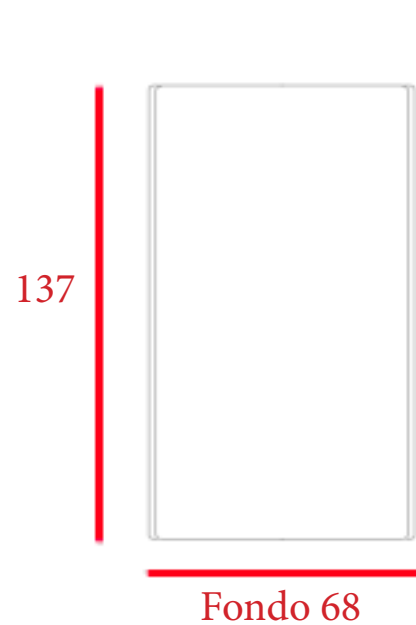

## ELECTRIFICACIÓN

Tapeta pasacables diámetro 60 cm en color negro

**12 €** Ref. CADMORTAPN

1 toma de corriente y 1 USB de carga

**95 €** Ref. CADMORELE01

Color blanco (B) o negro (N)

CABINAS ORIGEM PHONE CON PROTECCIÓN ACÚSTICA

Cabina con panel frontal para 1 persona con mesa suspendida.  
 Medidas totales:  
 ancho 113 cm / fondo 68 cm  
**1.216 €** Ref. CADMORP2

Cabina para 1 persona con mesa suspendida.  
 Medidas totales:  
 ancho 113 cm / fondo 65 cm  
**1.024 €** Ref. CADMORP1