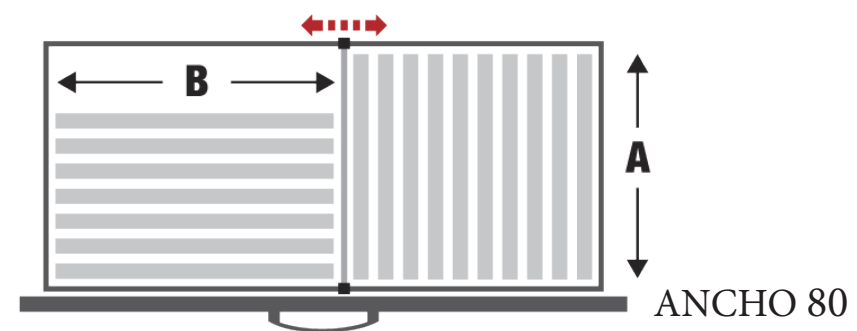

Serie TONO

Colocación carpetas colgantes
 A - Carpetas de tamaño A4 (330 mm)
 B - Carpetas de tamaño FOLIO (367 mm)

- 1** Techo y suelo de melamina de 25 mm de grosor.
- 2** Estantes para librerías de ancho 60 cm, 80 cm y 100 cm de melamina de 25 mm de grosor.
Estantes para librerías de ancho 120 cm metálicos en acabado blanco, plata o grafito.
- 3** Trasera de melamina de 8 mm de grosor.
- 4** Laterales de melamina de 19 mm de grosor.
- 5** Puertas batientes o correderas de melamina de 19 mm de grosor con cerradura incluida.
- 6** Puertas de cristal securizado (templado) de 4 mm enmarcadas en perfil de aluminio con cerradura incluida. Disponibles en los siguientes acabados:

CRISTAL
BLANCO
(CB)

CRISTAL
NEGRO
(CN)

CRISTAL
TRANSLÚCIDO
(CT)

CRISTAL
TRANSPARENTE
(CTE)

- 7** Archivos telescópicos con extracción total mediante guías correderas de bolas, cierre simultáneo de todos los cajones, cierre falleba y sistema antivuelco.
- 8** De serie tiradores en acabado plata excepto en librerías en color blanco o grafito que llevarán el tirador del mismo color que la librería.
En el caso de librerías con puertas de cristal, tiradores de forma cuadrada en acabado aluminio anonizado.