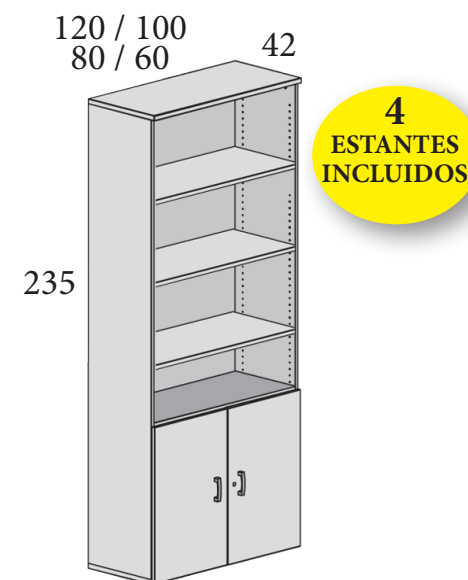

LIBRERÍAS COMBINADAS

LIBRERÍAS MONOCOLOR

LIBRERÍAS COMBINADAS

1 Librerías con laterales, trasera y suelo disponibles en los siguientes acabados:

2 Combinados con techo, estantes, puertas o frentes de niveles de archivo disponibles en los siguientes acabados:

LIBRERÍAS MONOCOLOR

1 Toda la librería en un solo color. Acabados disponibles:

ALTURA 235 CM

120: **415 €** Ref. M54L235A120
(120 cm con estantes metálicos)
100: **325 €** Ref. M54L235A100
80: **284 €** Ref. M54L235A080
60: **254 €** Ref. M54L235A060

120: **617 €** Ref. M54L235F120
(120 cm con estantes metálicos)
100: **503 €** Ref. M54L235F100
80: **451 €** Ref. M54L235F080
60: **383 €** Ref. M54L235F060

120: **485 €** Ref. M54L235B120
(120 cm con estantes metálicos)
100: **393 €** Ref. M54L235B100
80: **350 €** Ref. M54L235B080
60: **306 €** Ref. M54L235B060

100: **714 €**
Ref. M54L235D100

100: **945 €**
Ref. M54L235G100

ALTURA 196 CM

120: **359 €** Ref. M54L196A120
(120 cm con estantes metálicos)
100: **277 €** Ref. M54L196A100
80: **245 €** Ref. M54L196A080
60: **218 €** Ref. M54L196A060