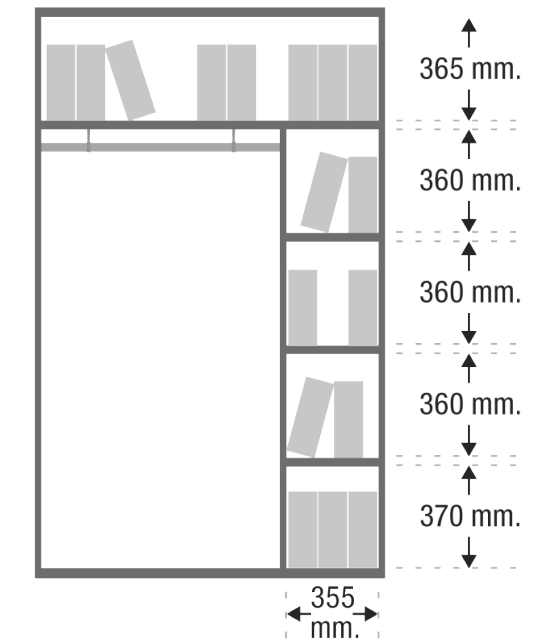

Serie TONO

Colocación carpetas colgantes
 A - Carpetas de tamaño A4 (330 mm)
 B - Carpetas de tamaño FOLIO (367 mm)

- 1** Techo y suelo de melamina de 25 mm de grosor.
- 2** Estantes para librerías de ancho 60 cm, 80 cm y 100 cm de melamina de 25 mm de grosor.
Estantes para librerías de ancho 120 cm metálicos en acabado blanco, plata o grafito.
- 3** Trasera de melamina de 8 mm de grosor.
- 4** Laterales de melamina de 19 mm de grosor.
- 5** Puertas batientes o correderas de melamina de 19 mm de grosor con cerradura incluida.
- 6** Puertas de cristal securizado (templado) de 4 mm enmarcadas en perfil de aluminio con cerradura incluida. Disponibles en los siguientes acabados:

No se pueden montar en armarios de altura
73 cm / altura de mesa.

ZÓCALOS DE MELAMINA

Zócalos de melamina de 8 cm de altura
disponible en todos los acabados.

120: **106 €** Ref. M54LZO120
100: **105 €** Ref. M54LZO100
80: **104 €** Ref. M54LZO080
60: **103 €** Ref. M54LZO060

120 (para armarios roperos): **109 €** Ref. M54LZOR120
100 (para armarios roperos): **108 €** Ref. M54LZOR100

ROPERO - ALTURA 196 CM

120: **559 €** Ref. M54L196R120
 100: **527 €** Ref. M54L196R100

**3 ESTANTES PEQUEÑOS,
 1 ESTANTE SEPARADOR
 Y 1 BARRA PARA COLGAR PERCHAS
 INCLUIDO**

ROPERO - ALTURA 158 CM

120: **478 €** Ref. M54L158R120
 100: **451 €** Ref. M54L158R100

**2 ESTANTES PEQUEÑOS,
 1 ESTANTE SEPARADOR
 Y 1 BARRA PARA COLGAR PERCHAS
 INCLUIDO**

www.officedeco.es

¡Más para elegir! Todo lo que necesite para su negocio en un solo click. En nuestra web encontrará la información más detallada de todos los productos, con medidas y precios. Más de 100.000 referencias para poder elegir en su móvil, tablet, ordenador...