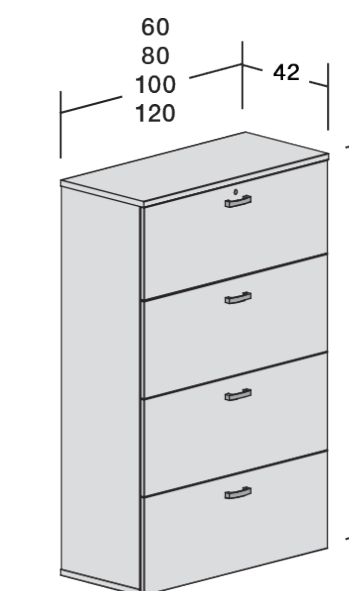

Serie TONO

Colocación carpetas colgantes
 A - Carpetas de tamaño A4 (330 mm)
 B - Carpetas de tamaño FOLIO (367 mm)

- 1** Techo y suelo de melamina de 25 mm de grosor.
- 2** Estantes para librerías de ancho 60 cm, 80 cm y 100 cm de melamina de 25 mm de grosor.
Estantes para librerías de ancho 120 cm metálicos en acabado blanco, plata o grafito.
- 3** Trasera de melamina de 8 mm de grosor.
- 4** Laterales de melamina de 19 mm de grosor.
- 5** Puertas batientes o correderas de melamina de 19 mm de grosor con cerradura incluida.
- 6** Puertas de cristal securizado (templado) de 4 mm enmarcadas en perfil de aluminio con cerradura incluida. Disponibles en los siguientes acabados: