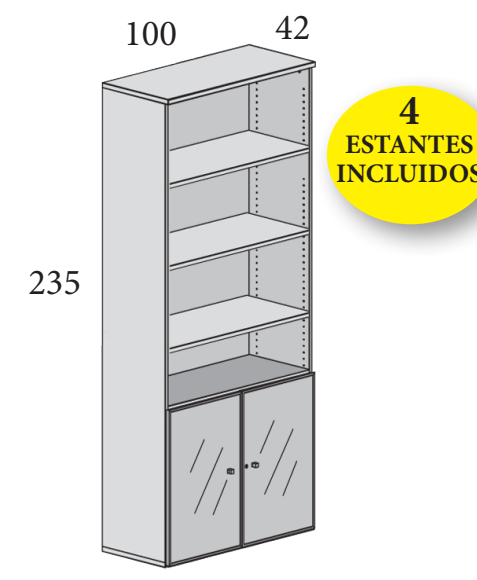

100: **714 €**
Ref. M54L235D100