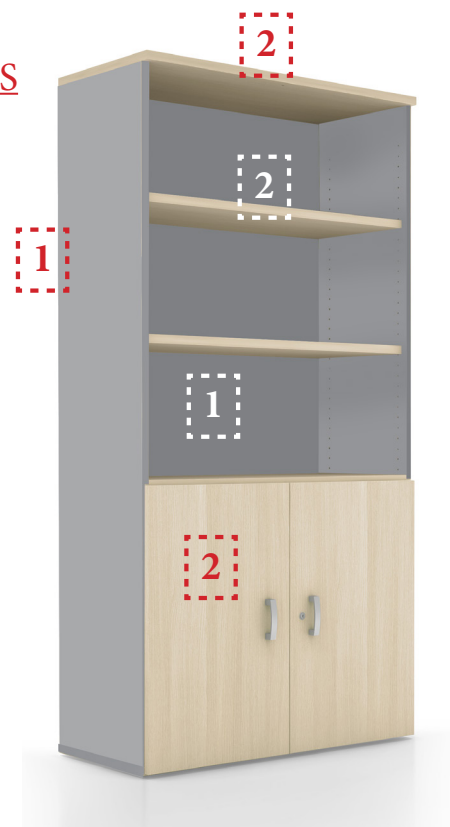

Serie TONO

Colocación carpetas colgantes
 A - Carpetas de tamaño A4 (330 mm)
 B - Carpetas de tamaño FOLIO (367 mm)

- 1** Techo y suelo de melamina de 25 mm de grosor.
- 2** Estantes para librerías de ancho 60 cm, 80 cm y 100 cm de melamina de 25 mm de grosor.
Estantes para librerías de ancho 120 cm metálicos en acabado blanco, plata o grafito.
- 3** Trasera de melamina de 8 mm de grosor.
- 4** Laterales de melamina de 19 mm de grosor.
- 5** Puertas batientes o correderas de melamina de 19 mm de grosor con cerradura incluida.
- 6** Puertas de cristal securizado (templado) de 4 mm enmarcadas en perfil de aluminio con cerradura incluida. Disponibles en los siguientes acabados:

CRISTAL
BLANCO
(CB)

CRISTAL
NEGRO
(CN)

CRISTAL
TRANSLÚCIDO
(CT)

CRISTAL
TRANSPARENTE
(CTE)

- 7** Archivos telescópicos con extracción total mediante guías correderas de bolas, cierre simultáneo de todos los cajones, cierre falleba y sistema antivuelco.
- 8** De serie tiradores en acabado plata excepto en librerías en color blanco o grafito que llevarán el tirador del mismo color que la librería.
En el caso de librerías con puertas de cristal, tiradores de forma cuadrada en acabado aluminio anonizado.

LIBRERÍAS COMBINADAS

LIBRERÍAS MONOCOLOR

LIBRERÍAS COMBINADAS

1 Librerías con laterales, trasera y suelo disponibles en los siguientes acabados:

2 Combinados con techo, estantes, puertas o frentes de niveles de archivo disponibles en los siguientes acabados: