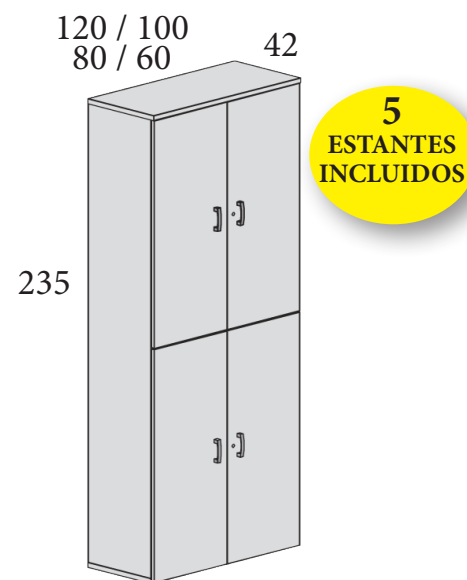

Serie TONO

Colocación carpetas colgantes
 A - Carpetas de tamaño A4 (330 mm)
 B - Carpetas de tamaño FOLIO (367 mm)

- 1** Techo y suelo de melamina de 25 mm de grosor.
- 2** Estantes para librerías de ancho 60 cm, 80 cm y 100 cm de melamina de 25 mm de grosor.
Estantes para librerías de ancho 120 cm metálicos en acabado blanco, plata o grafito.
- 3** Trasera de melamina de 8 mm de grosor.
- 4** Laterales de melamina de 19 mm de grosor.
- 5** Puertas batientes o correderas de melamina de 19 mm de grosor con cerradura incluida.
- 6** Puertas de cristal securizado (templado) de 4 mm enmarcadas en perfil de aluminio con cerradura incluida. Disponibles en los siguientes acabados:

LIBRERÍAS MONOCOLOR

1 Toda la librería en un solo color. Acabados disponibles:

ALTURA 235 CM

120: **415 €** Ref. M54L235A120
(120 cm con estantes metálicos)
100: **325 €** Ref. M54L235A100
80: **284 €** Ref. M54L235A080
60: **254 €** Ref. M54L235A060

120: **617 €** Ref. M54L235F120
(120 cm con estantes metálicos)
100: **503 €** Ref. M54L235F100
80: **451 €** Ref. M54L235F080
60: **383 €** Ref. M54L235F060

120: **485 €** Ref. M54L235B120
(120 cm con estantes metálicos)
100: **393 €** Ref. M54L235B100
80: **350 €** Ref. M54L235B080
60: **306 €** Ref. M54L235B060

100: **714 €**
Ref. M54L235D100

100: **945 €**
Ref. M54L235G100

ALTURA 196 CM

120: **359 €** Ref. M54L196A120
(120 cm con estantes metálicos)
100: **277 €** Ref. M54L196A100
80: **245 €** Ref. M54L196A080
60: **218 €** Ref. M54L196A060