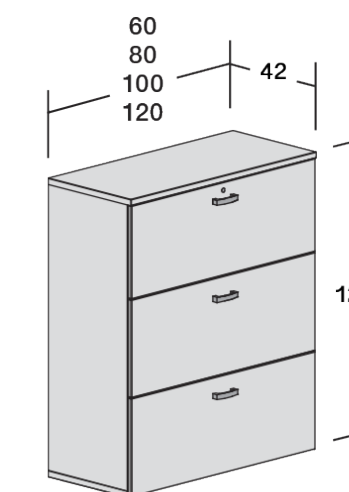

Serie TONO

Colocación carpetas colgantes
 A - Carpetas de tamaño A4 (330 mm)
 B - Carpetas de tamaño FOLIO (367 mm)

- 1** Techo y suelo de melamina de 25 mm de grosor.
- 2** Estantes para librerías de ancho 60 cm, 80 cm y 100 cm de melamina de 25 mm de grosor.
Estantes para librerías de ancho 120 cm metálicos en acabado blanco, plata o grafito.
- 3** Trasera de melamina de 8 mm de grosor.
- 4** Laterales de melamina de 19 mm de grosor.
- 5** Puertas batientes o correderas de melamina de 19 mm de grosor con cerradura incluida.
- 6** Puertas de cristal securizado (templado) de 4 mm enmarcadas en perfil de aluminio con cerradura incluida. Disponibles en los siguientes acabados: