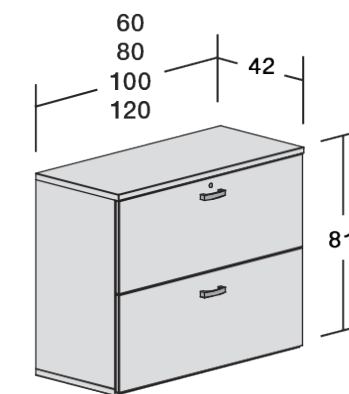

Serie TONO

Colocación carpetas colgantes
 A - Carpetas de tamaño A4 (330 mm)
 B - Carpetas de tamaño FOLIO (367 mm)

- 1** Techo y suelo de melamina de 25 mm de grosor.
- 2** Estantes para librerías de ancho 60 cm, 80 cm y 100 cm de melamina de 25 mm de grosor.
Estantes para librerías de ancho 120 cm metálicos en acabado blanco, plata o grafito.
- 3** Trasera de melamina de 8 mm de grosor.
- 4** Laterales de melamina de 19 mm de grosor.
- 5** Puertas batientes o correderas de melamina de 19 mm de grosor con cerradura incluida.
- 6** Puertas de cristal securizado (templado) de 4 mm enmarcadas en perfil de aluminio con cerradura incluida. Disponibles en los siguientes acabados: