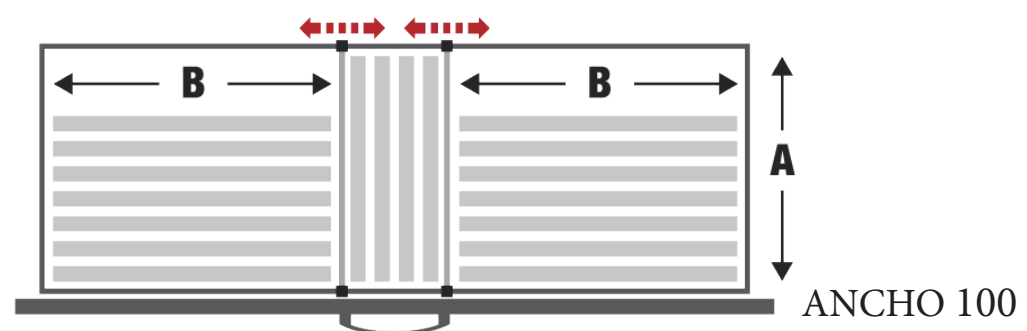

Serie TONO

Colocación carpetas colgantes
 A - Carpetas de tamaño A4 (330 mm)
 B - Carpetas de tamaño FOLIO (367 mm)

- 1** Techo y suelo de melamina de 25 mm de grosor.
- 2** Estantes para librerías de ancho 60 cm, 80 cm y 100 cm de melamina de 25 mm de grosor.
Estantes para librerías de ancho 120 cm metálicos en acabado blanco, plata o grafito.
- 3** Trasera de melamina de 8 mm de grosor.
- 4** Laterales de melamina de 19 mm de grosor.
- 5** Puertas batientes o correderas de melamina de 19 mm de grosor con cerradura incluida.
- 6** Puertas de cristal securizado (templado) de 4 mm enmarcadas en perfil de aluminio con cerradura incluida. Disponibles en los siguientes acabados: