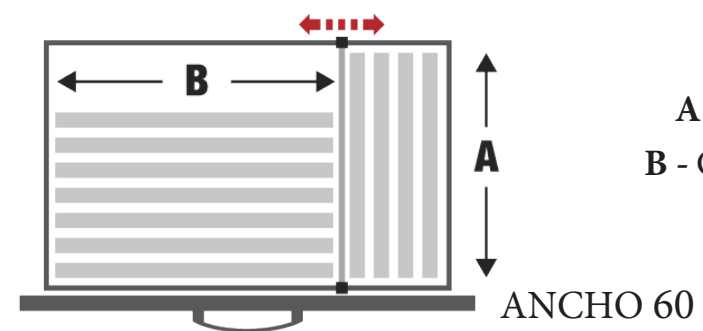

Serie TONO

Colocación carpetas colgantes
 A - Carpetas de tamaño A4 (330 mm)
 B - Carpetas de tamaño FOLIO (367 mm)

- 1** Techo y suelo de melamina de 25 mm de grosor.
- 2** Estantes para librerías de ancho 60 cm, 80 cm y 100 cm de melamina de 25 mm de grosor.
Estantes para librerías de ancho 120 cm metálicos en acabado blanco, plata o grafito.
- 3** Trasera de melamina de 8 mm de grosor.
- 4** Laterales de melamina de 19 mm de grosor.
- 5** Puertas batientes o correderas de melamina de 19 mm de grosor con cerradura incluida.
- 6** Puertas de cristal securizado (templado) de 4 mm enmarcadas en perfil de aluminio con cerradura incluida. Disponibles en los siguientes acabados:

CRISTAL
BLANCO
(CB)

CRISTAL
NEGRO
(CN)

CRISTAL
TRANSLÚCIDO
(CT)

CRISTAL
TRANSPARENTE
(CTE)

- 7** Archivos telescópicos con extracción total mediante guías correderas de bolas, cierre simultáneo de todos los cajones, cierre falleba y sistema antivuelco.
- 8** De serie tiradores en acabado plata excepto en librerías en color blanco o grafito que llevarán el tirador del mismo color que la librería.
En el caso de librerías con puertas de cristal, tiradores de forma cuadrada en acabado aluminio anonizado.