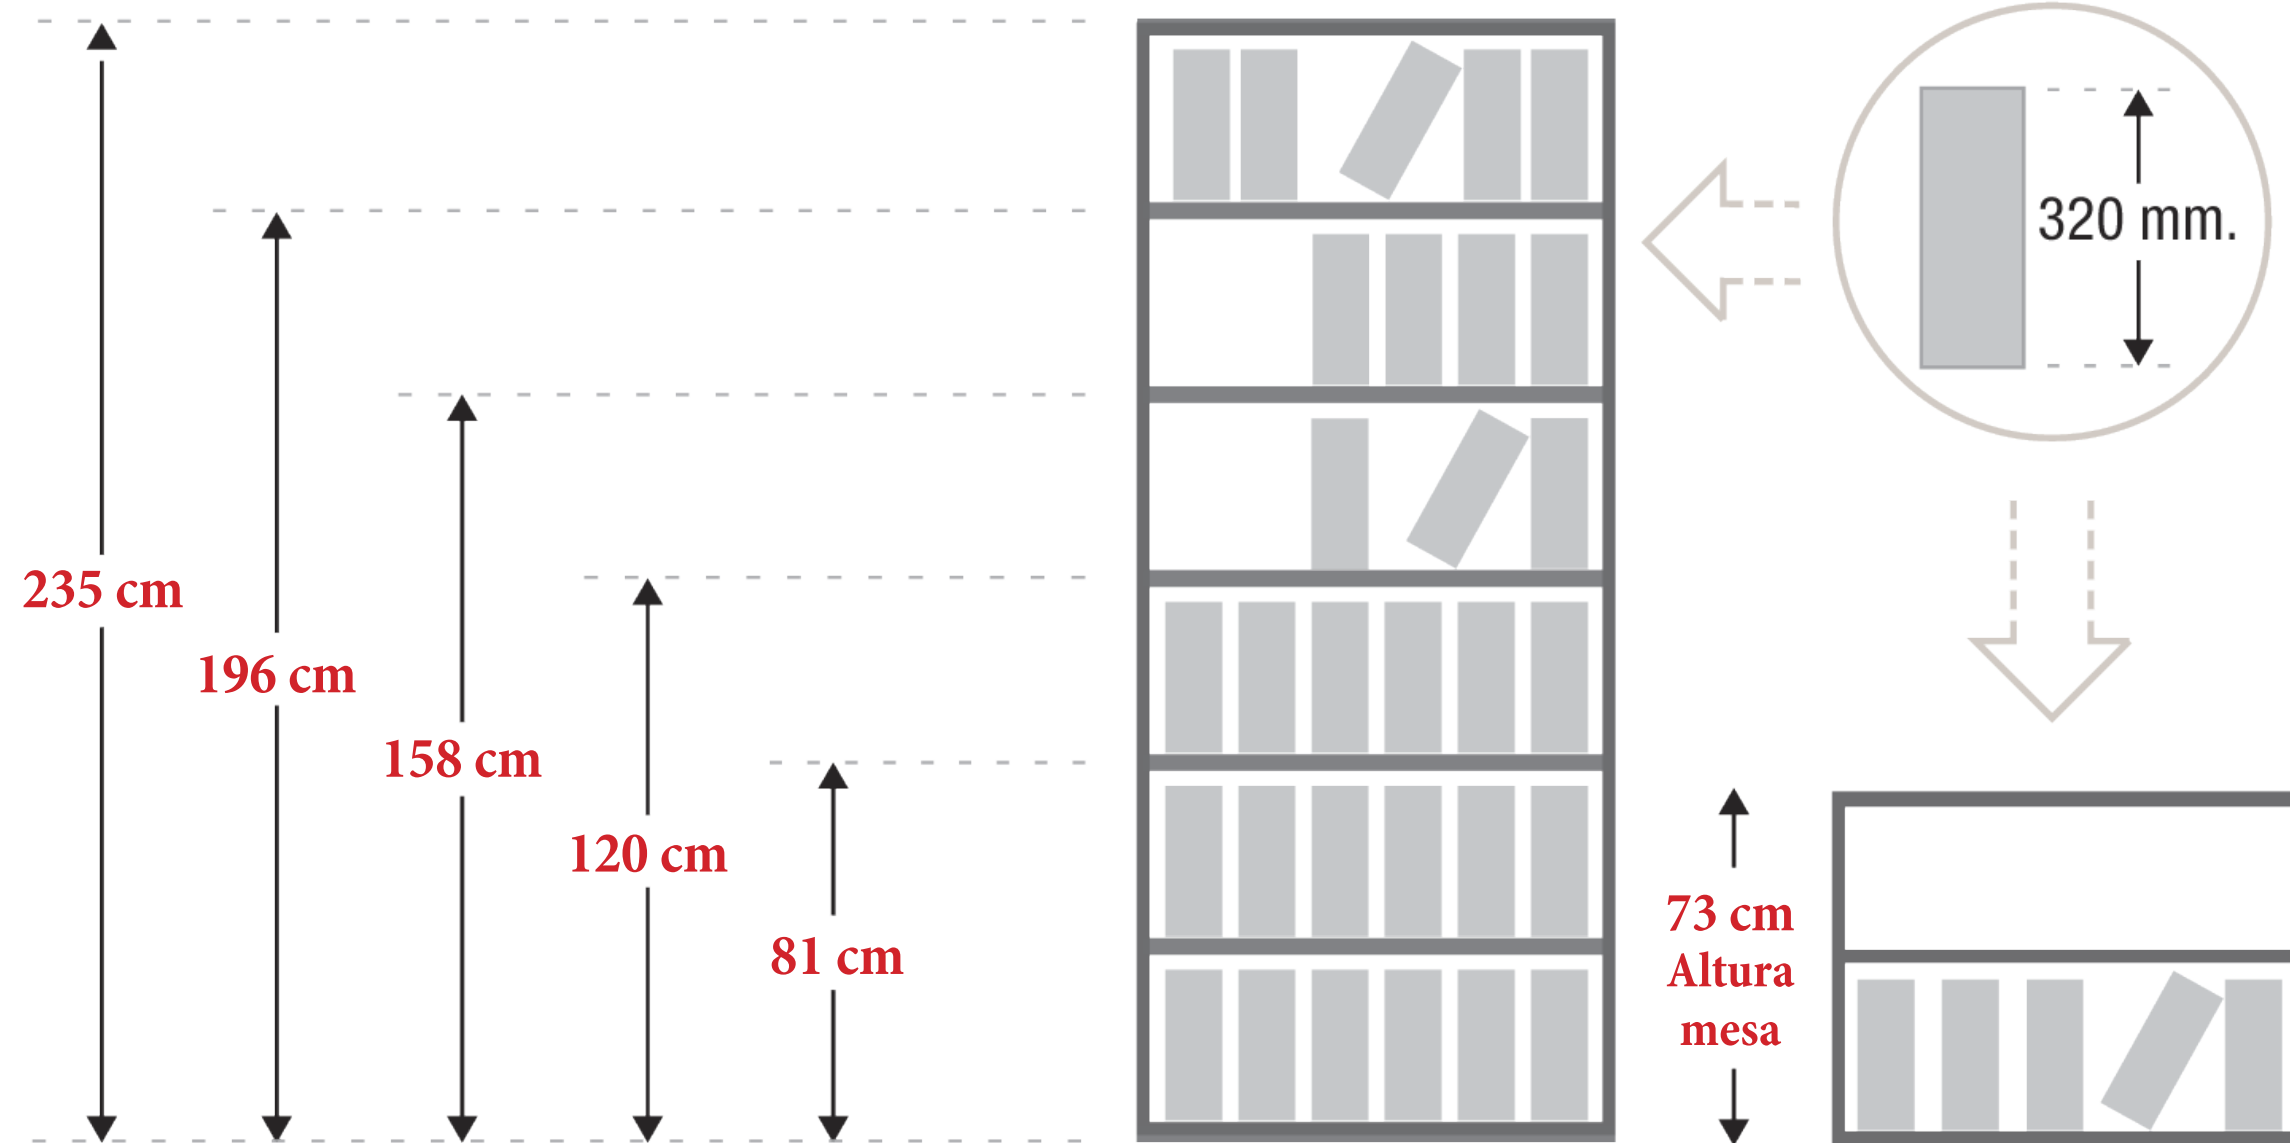

Serie TONO

Colocación carpetas colgantes
 A - Carpetas de tamaño A4 (330 mm)
 B - Carpetas de tamaño FOLIO (367 mm)

- 1** Techo y suelo de melamina de 25 mm de grosor.
- 2** Estantes para librerías de ancho 60 cm, 80 cm y 100 cm de melamina de 25 mm de grosor.
Estantes para librerías de ancho 120 cm metálicos en acabado blanco, plata o grafito.
- 3** Trasera de melamina de 8 mm de grosor.
- 4** Laterales de melamina de 19 mm de grosor.
- 5** Puertas batientes o correderas de melamina de 19 mm de grosor con cerradura incluida.
- 6** Puertas de cristal securizado (templado) de 4 mm enmarcadas en perfil de aluminio con cerradura incluida. Disponibles en los siguientes acabados: