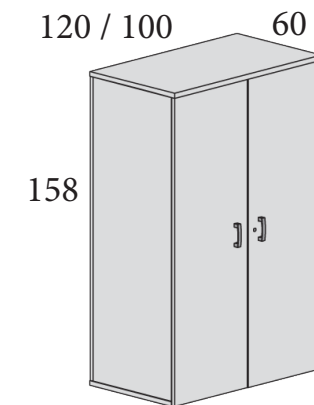

120 (para armarios roperos): **109 €** Ref. M54LZOR120
100 (para armarios roperos): **108 €** Ref. M54LZOR100

ROPERO - ALTURA 196 CM

120: **559 €** Ref. M54L196R120
 100: **527 €** Ref. M54L196R100

**3 ESTANTES PEQUEÑOS,
 1 ESTANTE SEPARADOR
 Y 1 BARRA PARA COLGAR PERCHAS
 INCLUIDO**

ROPERO - ALTURA 158 CM

120: **478 €** Ref. M54L158R120
 100: **451 €** Ref. M54L158R100

**2 ESTANTES PEQUEÑOS,
 1 ESTANTE SEPARADOR
 Y 1 BARRA PARA COLGAR PERCHAS
 INCLUIDO**

www.officedeco.es

¡Más para elegir! Todo lo que necesite para su negocio en un solo click. En nuestra web encontrará la información más detallada de todos los productos, con medidas y precios. Más de 100.000 referencias para poder elegir en su móvil, tablet, ordenador...