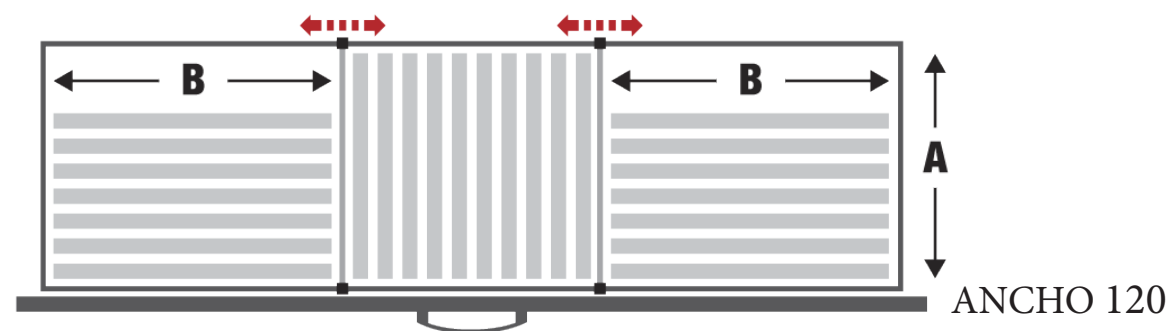

Serie TONO

Colocación carpetas colgantes
 A - Carpetas de tamaño A4 (330 mm)
 B - Carpetas de tamaño FOLIO (367 mm)

- 1** Techo y suelo de melamina de 25 mm de grosor.
- 2** Estantes para librerías de ancho 60 cm, 80 cm y 100 cm de melamina de 25 mm de grosor.
Estantes para librerías de ancho 120 cm metálicos en acabado blanco, plata o grafito.
- 3** Trasera de melamina de 8 mm de grosor.
- 4** Laterales de melamina de 19 mm de grosor.
- 5** Puertas batientes o correderas de melamina de 19 mm de grosor con cerradura incluida.
- 6** Puertas de cristal securizado (templado) de 4 mm enmarcadas en perfil de aluminio con cerradura incluida. Disponibles en los siguientes acabados: