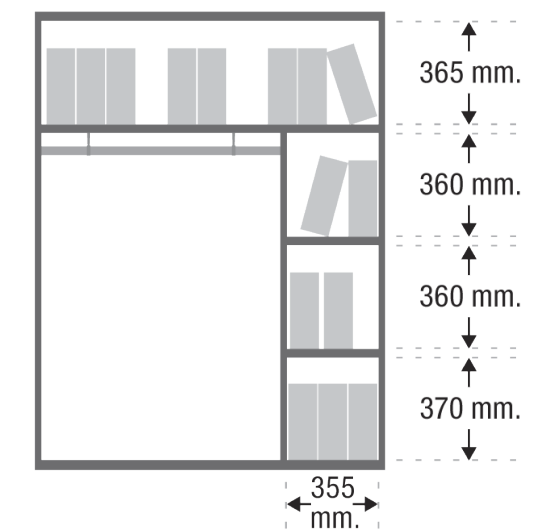

120 (para armarios roperos): **109 €** Ref. M54LZOR120
100 (para armarios roperos): **108 €** Ref. M54LZOR100

ROPERO - ALTURA 196 CM

120: **559 €** Ref. M54L196R120
 100: **527 €** Ref. M54L196R100

**3 ESTANTES PEQUEÑOS,
 1 ESTANTE SEPARADOR
 Y 1 BARRA PARA COLGAR PERCHAS
 INCLUIDO**

ROPERO - ALTURA 158 CM

120: **478 €** Ref. M54L158R120
 100: **451 €** Ref. M54L158R100

**2 ESTANTES PEQUEÑOS,
 1 ESTANTE SEPARADOR
 Y 1 BARRA PARA COLGAR PERCHAS
 INCLUIDO**

www.officedeco.es

¡Más para elegir! Todo lo que necesite para su negocio en un solo click. En nuestra web encontrará la información más detallada de todos los productos, con medidas y precios. Más de 100.000 referencias para poder elegir en su móvil, tablet, ordenador...