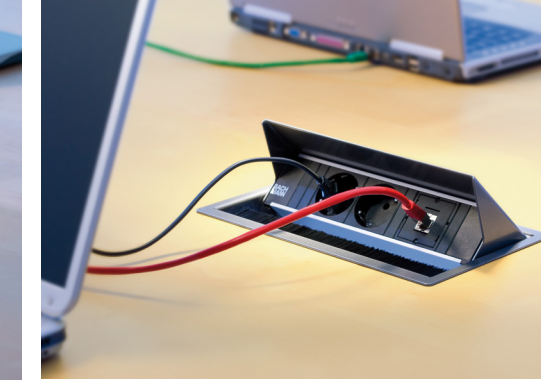

CONI

Coni compuesto por 3 tomas de corriente.
237 € Ref. B95CON1
Coni compuesto por 2 tomas de corriente y 2 usb doble cargador
272 € Ref. B95CONS01
Coni compuesto por 3 tomas de corriente y 2 usb doble cargador
308 € Ref. B95CONM02
Medidas 25,5x15,1 cm (B95CON1 y B95CONS01) / 29,1x15,1 cm (B95CONM02). Cajeado incluido.
Otras configuraciones disponibles, consultar.