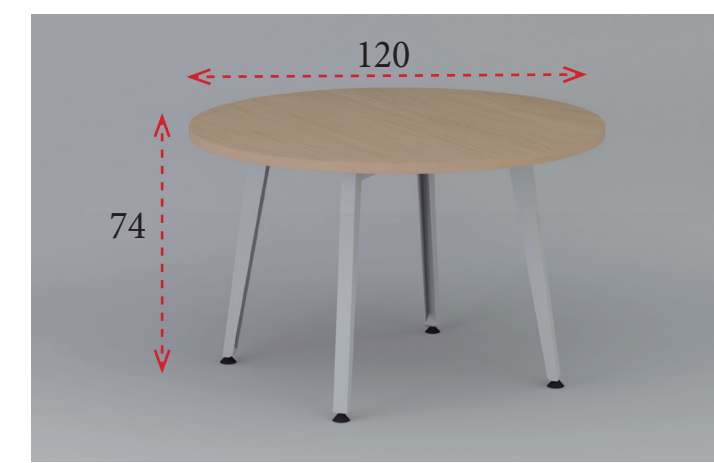

Serie **ORGANOVA**

CARACTERÍSTICAS TÉCNICAS

- 1 **Tableros** de melamina de 19 mm de grosor.
- 2 **Patas** metálicas de mesas, muebles auxiliares y armarios en acero en color blanco o negro con niveladores regulables en altura en color negro.

MESA DE JUNTAS REDONDA / CUADRADA

Ø120: **375 €**
Ref. IMAAIR612R0

120x120: **359 €**
Ref. IMAAIR612C0

TAPETAS PASACABLES

Tapeta pasacables redonda
Medida 06 cm. Color gris (G), blanco (B) y negro (N).
12 € Ref. E73TAP60
Cajeado incluido.