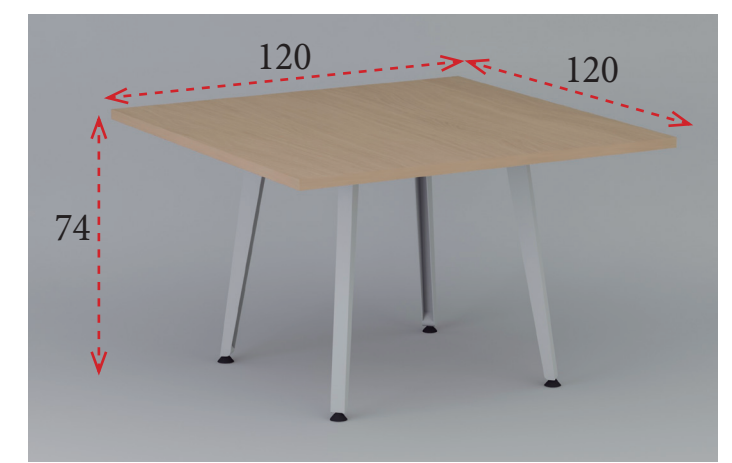

120x120: **359 €**
Ref. IMAAIR612C0