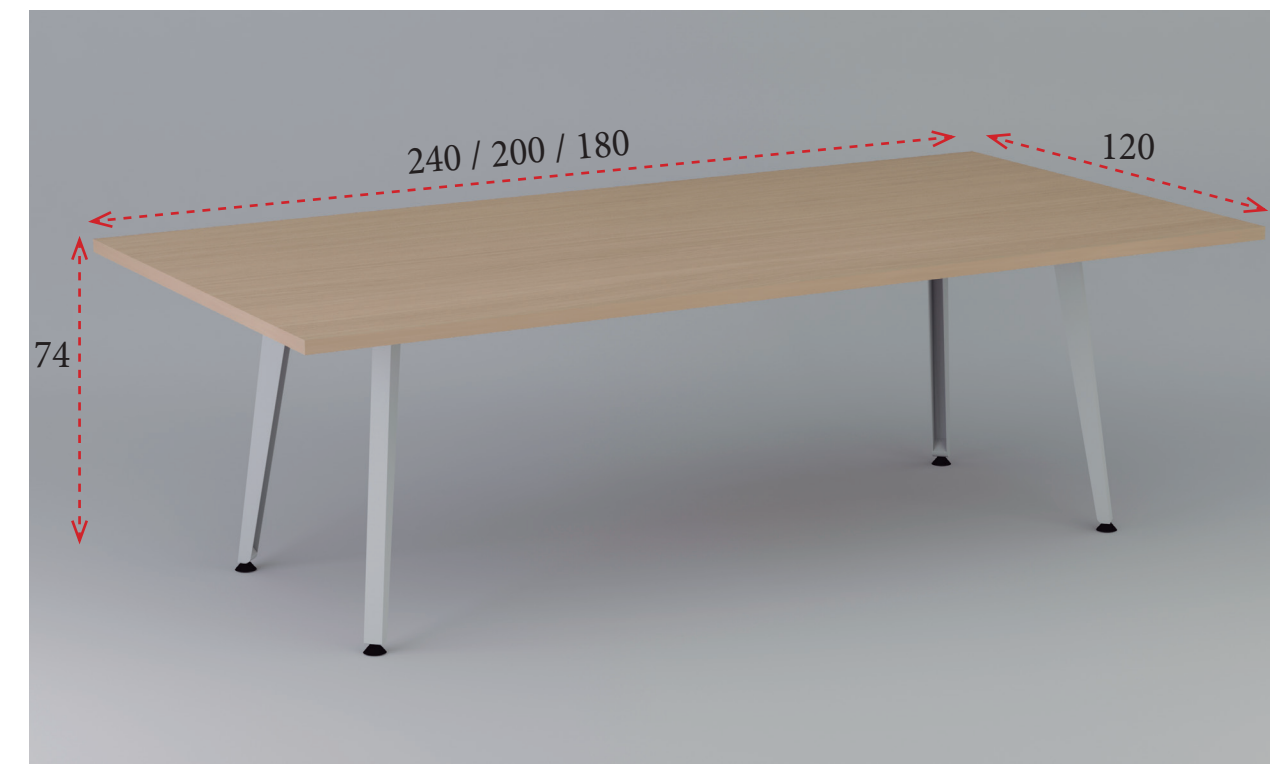

MESAS DE JUNTAS RECTANGULAR

- 240x120: **439 €**
  Ref. IMAAIR62400
- 200x120: **420 €**
  Ref. IMAAIR62000
- 180x120: **410 €**
  Ref. IMAAIR61800