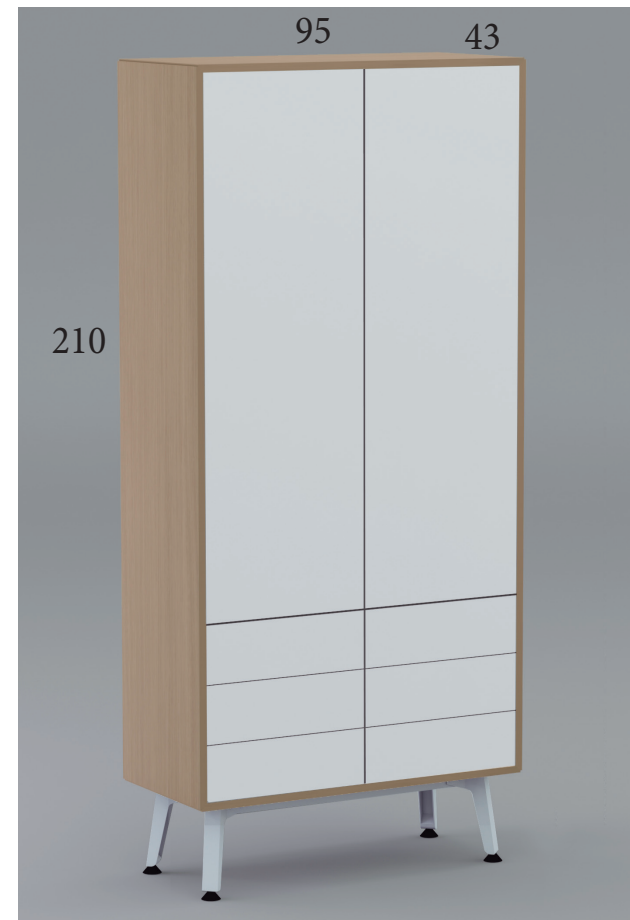

TIERRA
(TI)

ARCE
(R)

ROBLE CLARO
(RC)

NUEZ
(NZ)

ROBLE OSCURO
(RV)

ALTURA 210 cm

Con estantería y 6 cajones
971 € Ref. IMAAI21001

Con estantería y 2 puertas
643 € Ref. IMAAI21002