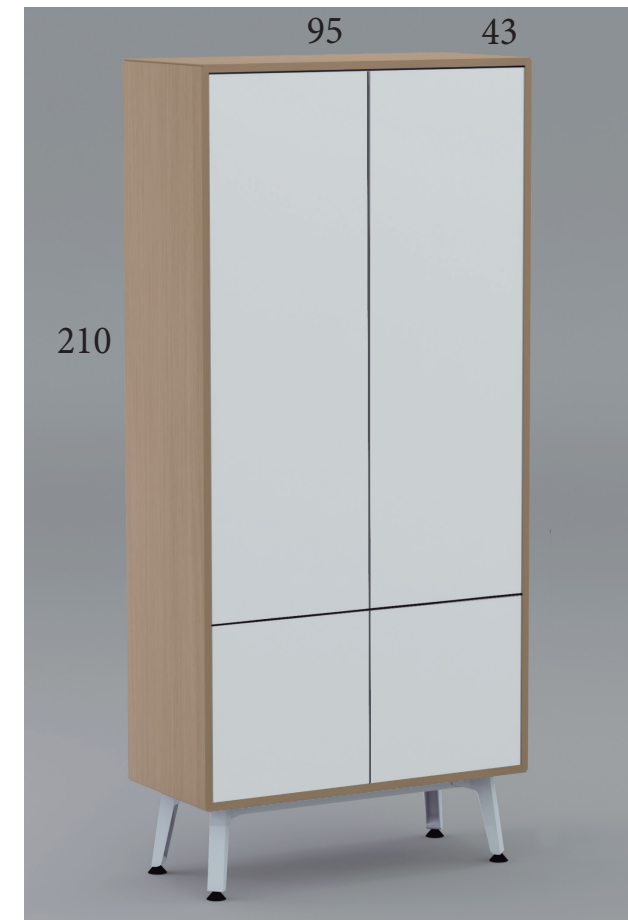

Con 2 puertas arriba y abajo
656 € Ref. IMAAI21004