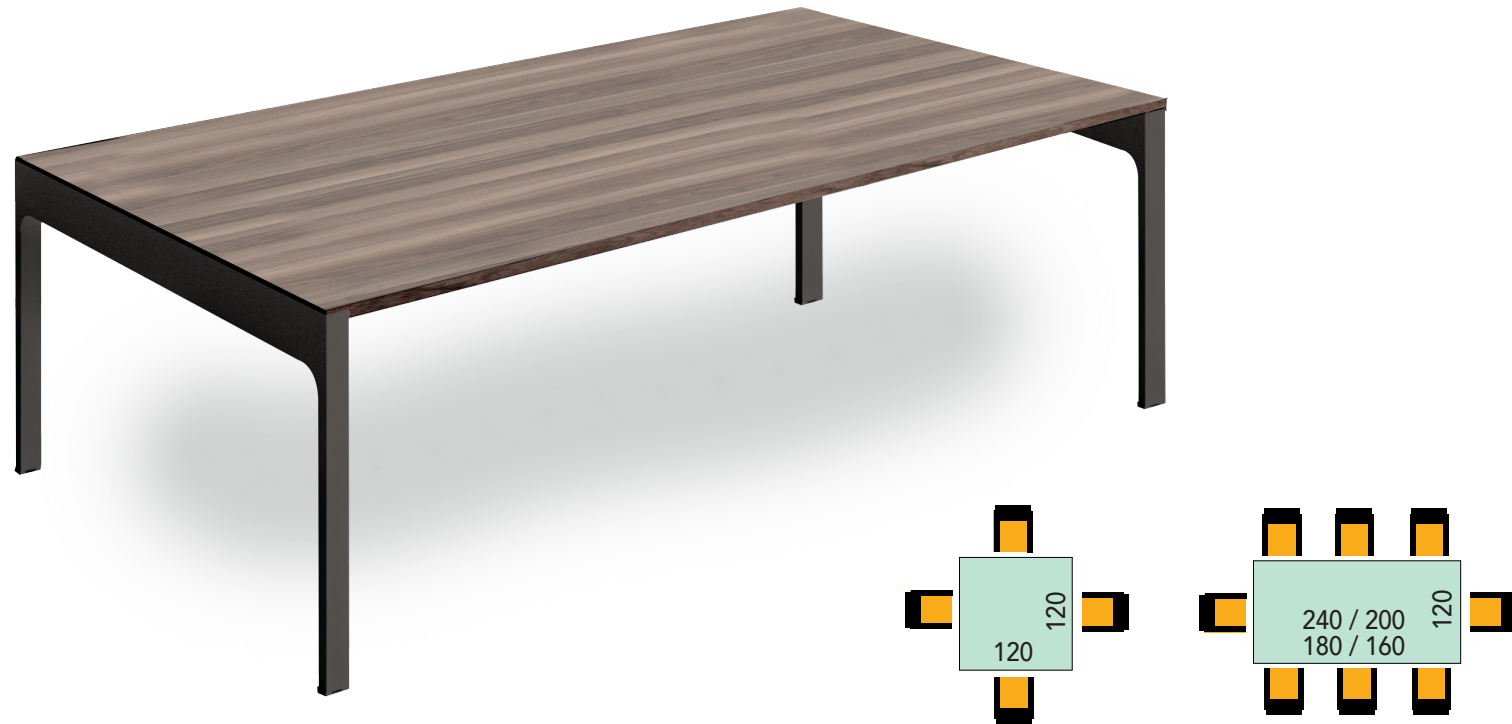

## Muestrario tapa de mesa

BLANCO (BL)

BEIGE (BG)

ROBLE ESTELA (RE)

NOGAL SIENA (NS)

ACACIA (AC)

## Especificaciones técnicas

- 1 Tapa de mesa en tablero bilaminado de 25 mm de grosor con canto de pvc de 2 mm.
- 2 Estructura lateral realizada con chapa de acero laminado de 1.5mm de espesor, plegada y soldada de tal forma que la tapa de la mesa queda embutida dentro del lateral en forma de porteria. Provista de sistema de regulación mediante niveladores de tipo rosca para regular en altura  $\pm 10$  mm. Viga telescópica estructural situada bajo el tablero, que permite la regulación longitudinal de la estructura y garantiza la rigidez y estabilidad del conjunto.

## Mesas de reuniones.

Color estructura	Dimensiones	Referencia	Precio
Blanca	240x120x74,5 cm	OFFLC665B	<b>734 €</b>
Blanca	200x120x74,5 cm	OFFLC666B	<b>713 €</b>
Blanca	180x120x74,5 cm	OFFLC667B	<b>667 €</b>
Blanca	160x120x74,5 cm	OFFLC668B	<b>632 €</b>
Blanca	120x120x74,5 cm	OFFLC669B	<b>540 €</b>
Colores	240x120x74,5 cm	OFFLC665	<b>897 €</b>
Colores	200x120x74,5 cm	OFFLC666	<b>876 €</b>
Colores	180x120x74,5 cm	OFFLC667	<b>831 €</b>
Colores	160x120x74,5 cm	OFFLC668	<b>795 €</b>
Colores	120x120x74,5 cm	OFFLC669	<b>703 €</b>

### Especificaciones

- Estructura en blanco o en colores beige, aluminio, bronce, óxido, antracita o tecnoblack.
- La estructura intermedia queda retranqueada respecto al borde del tablero facilitando la movilidad.
- **Es necesario pedir una mesa de reuniones junto con la extensión. Siempre de la misma medida.**