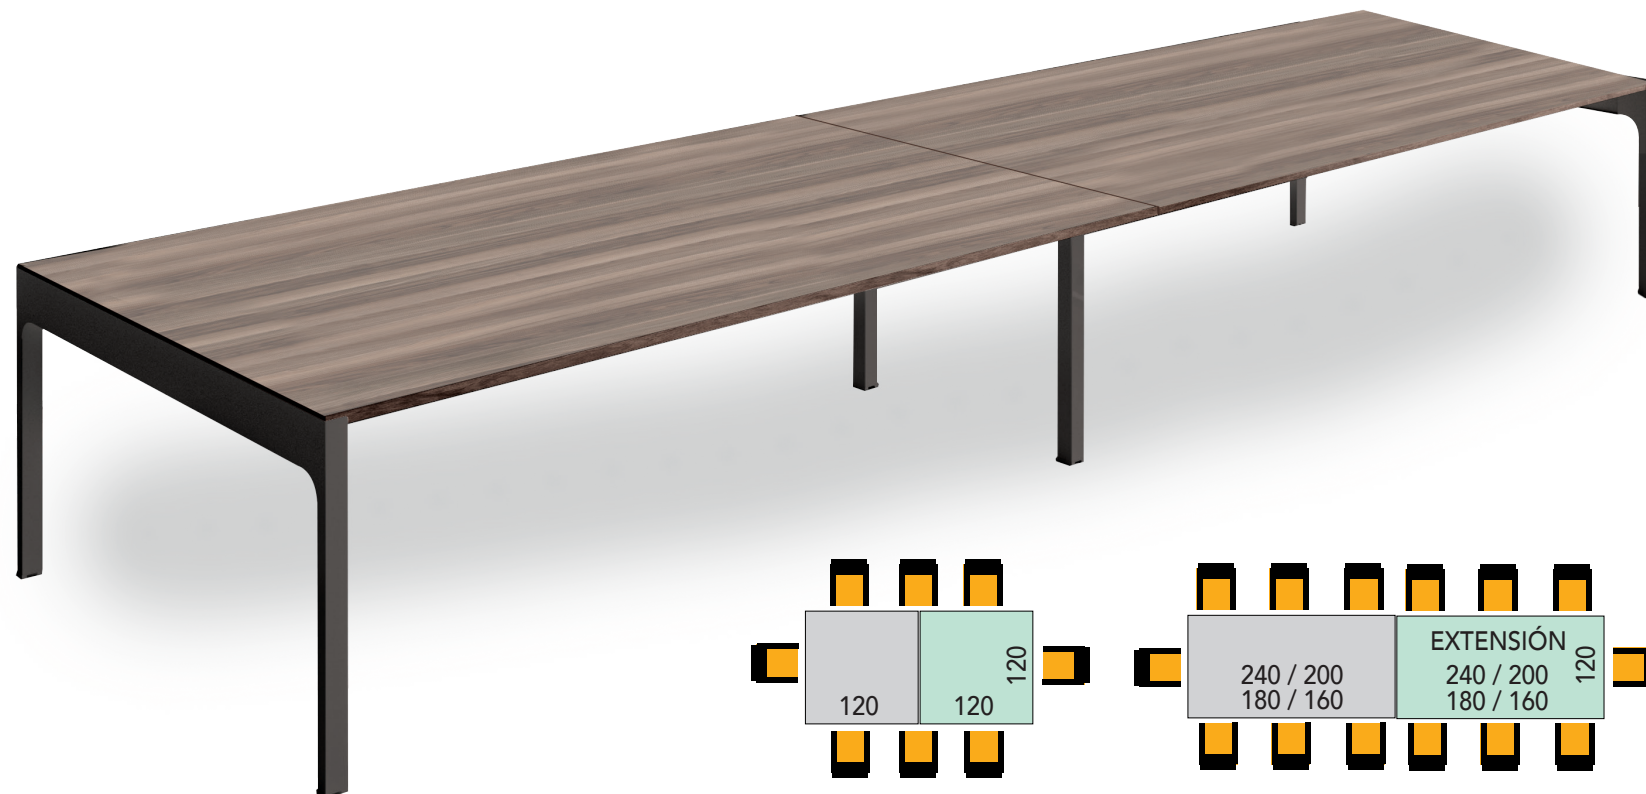

## Especificaciones técnicas

- 1 Tapa de mesa en tablero bilaminado de 25 mm de grosor con canto de pvc de 2 mm.
- 2 Estructura lateral realizada con chapa de acero laminado de 1.5mm de espesor, plegada y soldada de tal forma que la tapa de la mesa queda embutida dentro del lateral en forma de porteria. Provista de sistema de regulación mediante niveladores de tipo rosca para regular en altura  $\pm 10$  mm. Viga telescópica estructural situada bajo el tablero, que permite la regulación longitudinal de la estructura y garantiza la rigidez y estabilidad del conjunto.

## Mesas de reuniones.

Color estructura	Dimensiones	Referencia	Precio
Blanca	240x120x74,5 cm	OFFLC665B	<b>734 €</b>
Blanca	200x120x74,5 cm	OFFLC666B	<b>713 €</b>
Blanca	180x120x74,5 cm	OFFLC667B	<b>667 €</b>
Blanca	160x120x74,5 cm	OFFLC668B	<b>632 €</b>
Blanca	120x120x74,5 cm	OFFLC669B	<b>540 €</b>
Colores	240x120x74,5 cm	OFFLC665	<b>897 €</b>
Colores	200x120x74,5 cm	OFFLC666	<b>876 €</b>
Colores	180x120x74,5 cm	OFFLC667	<b>831 €</b>
Colores	160x120x74,5 cm	OFFLC668	<b>795 €</b>
Colores	120x120x74,5 cm	OFFLC669	<b>703 €</b>

## Extensiones para mesas de reuniones.

Color estructura	Dimensiones	Referencia	Precio
Blanca	240x120x74,5 cm	OFFLC575B	<b>469 €</b>
Blanca	200x120x74,5 cm	OFFLC576B	<b>449 €</b>
Blanca	180x120x74,5 cm	OFFLC577B	<b>403 €</b>
Blanca	160x120x74,5 cm	OFFLC578B	<b>367 €</b>
Blanca	120x120x74,5 cm	OFFLC579B	<b>276 €</b>
Colores	240x120x74,5 cm	OFFLC575	<b>587 €</b>
Colores	200x120x74,5 cm	OFFLC576	<b>566 €</b>
Colores	180x120x74,5 cm	OFFLC577	<b>521 €</b>
Colores	160x120x74,5 cm	OFFLC578	<b>485 €</b>
Colores	120x120x74,5 cm	OFFLC579	<b>393 €</b>

### Especificaciones

- Estructura en blanco o en colores beige, aluminio, bronce, óxido, antracita o tecnoblack.
- La estructura intermedia queda retranqueada respecto al borde del tablero facilitando la movilidad.
- **Es necesario pedir una mesa de reuniones junto con la extensión. Siempre de la misma medida.**