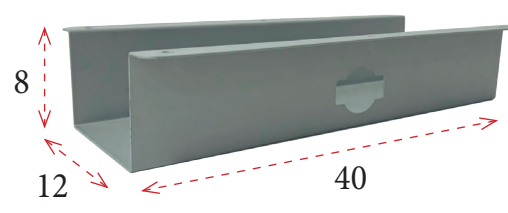

Serie EURO DECO

1 Estructura de mesa de metal con tubo cerrado de 8x4 cm.

BLANCO (B)

GRIS (G)

ANTRACITA (A)

PLATINO (P)

2 Tapas de mesa de melamina de 30 mm de grosor.

BLANCO (B)

TAPETAS PASACABLES

Tapeta pasacables redonda
Medida Ø6 cm. Color gris (G), blanco (B) y negro (N).
12 € Ref. E73TAP60
Cajeado incluido.

Tapeta pasacables rectangular
Medida 24x11 cm. Color aluminio
44 € Ref. I72PAP8235A
Medida 30x13 cm. Color blanco (B), gris (A) y negro (N)
44 € Ref. I72CDF8390
Cajeado incluido.

BANDEJAS DE ELECTRIFICACIÓN HORIZONTAL

Para instalar debajo del tablero de la mesa. Medida ancho 40 cm, fondo 7 cm y alto 9 cm.
Color gris (G), antracita (A) y blanco (B).
25 € Ref. A64BAND040

Para instalar debajo del tablero de la mesa. Medida ancho 40 cm, fondo 12 cm y alto 8 cm.
Color gris (G), antracita (A) y blanco (B).
35 € Ref. A64CELE040