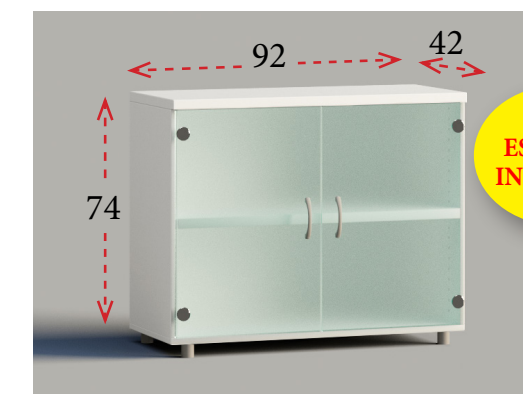

Puertas batientes con cerradura
Ancho 92 cm **173 €** Ref. E10501
Ancho 47 cm **143 €** Ref. E10511

Niveles de archivo sin cerradura
Ancho 92 cm **330 €** Ref. E10502

1
ESTANTE
INCLUIDO

Puertas correderas con cerradura
Ancho 150 cm **284 €** Ref. E10509