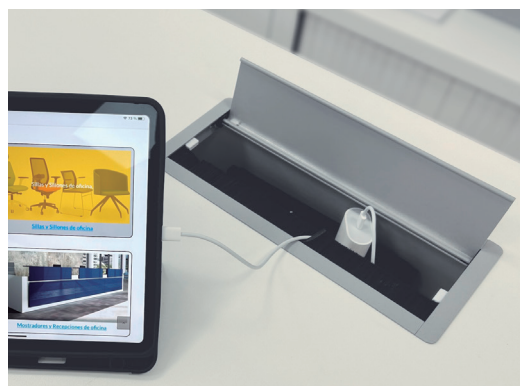

ELECTRIFICACIÓN VERTICAL / HORIZONTAL

Snake vertical
Color negro (N) o plata (G).
54 € Ref. B95SCV

Snake horizontal
Color negro (N) o plata (G).
46 € Ref. B95SCH

TAPETA + BANDEJA + REGLETA

Conjunto de tapeta rectangular + bandeja + regleta con 3 enchufes
110 € Ref. B95CON01
Conjunto de tapeta rectangular + bandeja + regleta con 4 enchufes
112 € Ref. B95CON02