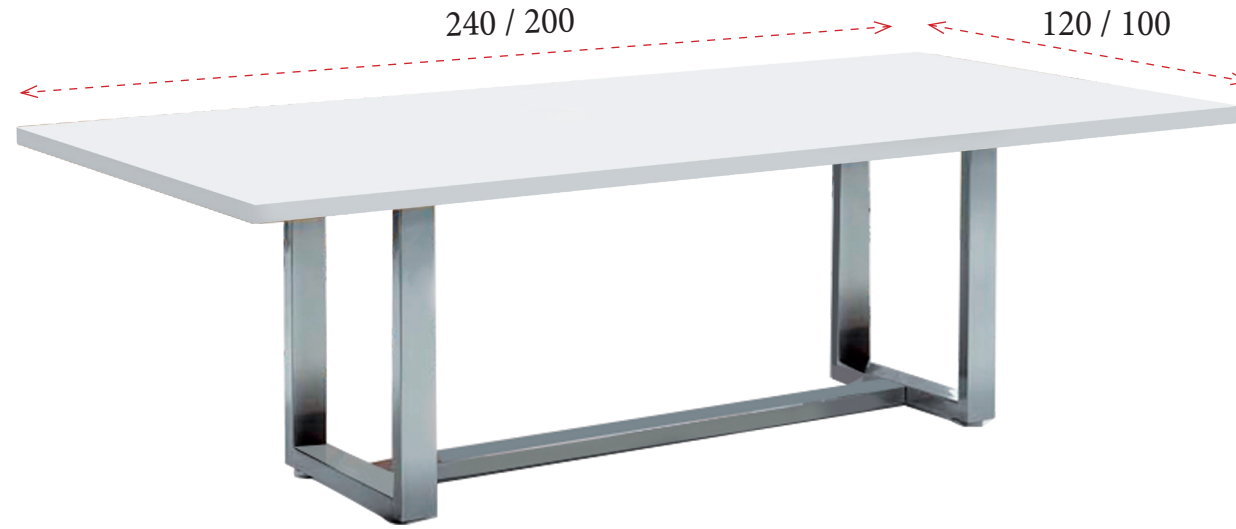

Serie EURO DECO

1 Estructura de mesa de metal con tubo cerrado de 8x4 cm.

BLANCO (B)

GRIS (G)

ANTRACITA (A)

PLATINO (P)

2 Tapas de mesa de melamina de 30 mm de grosor.

BLANCO (B)

GRIS (G)

HAYA (H)

ROBLE (R)

WENGÉ (W)

MESAS DE REUNIONES DECO

Tablero redondo
 Ø120: **354 €** Ref. EDMJR120
 Tablero cuadrado
 120x120: **354 €** Ref. EDMJC120

240x120: **532 €** Ref. EDMJR242
 200x120: **491 €** Ref. EDMJR202
 240x100: **454 €** Ref. EDMJR240
 200x100: **413 €** Ref. EDMJR200

BANDEJAS DE ELECTRIFICACIÓN HORIZONTAL

Para instalar debajo del tablero de la mesa. Medida ancho 40 cm, fondo 7 cm y alto 9 cm.
Color gris (G), antracita (A) y blanco (B).
25 € Ref. A64BAND040

Para instalar debajo del tablero de la mesa. Medida ancho 40 cm, fondo 12 cm y alto 8 cm.
Color gris (G), antracita (A) y blanco (B).
35 € Ref. A64CELE040