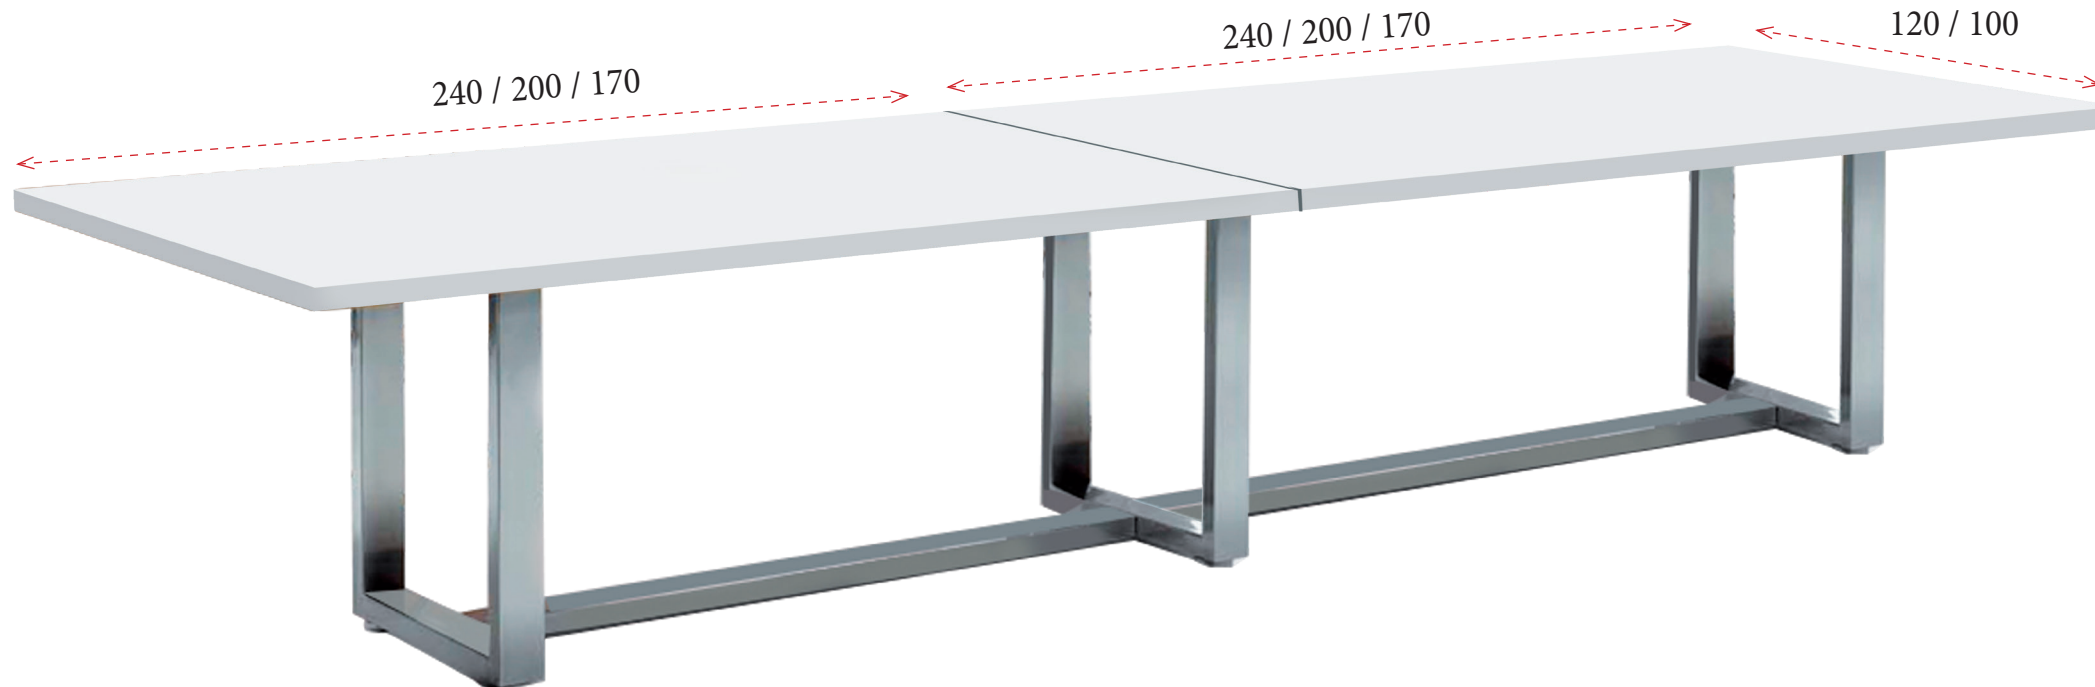

480x120: **1.034 €** Ref. EDMJRM482
(2 tapas de 240x120 cm)
400x120: **914 €** Ref. EDMJRM402
(2 tapas de 200x120 cm)
340x120: **812 €** Ref. EDMJRM342
(2 tapas de 170x120 cm)
400x100: **830 €** Ref. EDMJRM400
(2 tapas de 200x100 cm)