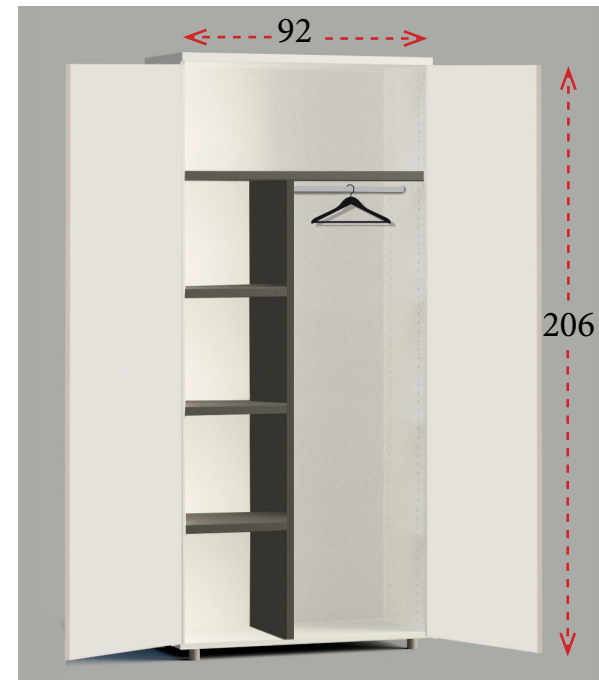

Serie EURO DECO

1 Estructura de mesa de metal con tubo cerrado de 8x4 cm.

BLANCO (B)

GRIS (G)

ANTRACITA (A)

PLATINO (P)

2 Tapas de mesa de melamina de 30 mm de grosor.

BLANCO (B)

ARMARIO ROPERO - ALTURA 206 cm

Puertas de cristal sin cerradura
Ancho 92 cm **381 €** Ref. E10571

Puertas de cristal sin cerradura y de melamina con cerradura
Ancho 92 cm **522 €** Ref. E10567

Puertas de cristal y niveles de archivo sin cerradura
Ancho 92 cm **673 €** Ref. E10568