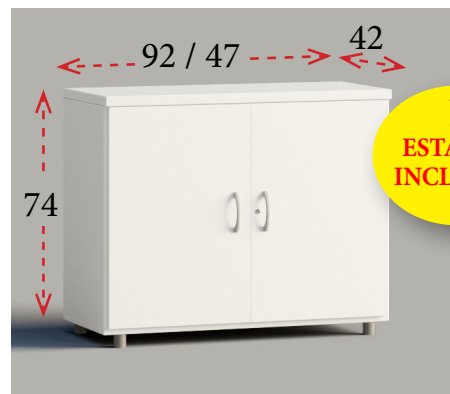

3
ESTANTES
INCLUIDOS

Puertas de cristal
sin cerradura
Ancho 92 cm **399 €**
Ref. E10535

ALTURA 74 cm

1
ESTANTE
INCLUIDO

Diáfana
Ancho 92 cm **113 €** Ref. E10500
Ancho 47 cm **105 €** Ref. E10510

1
ESTANTE
INCLUIDO