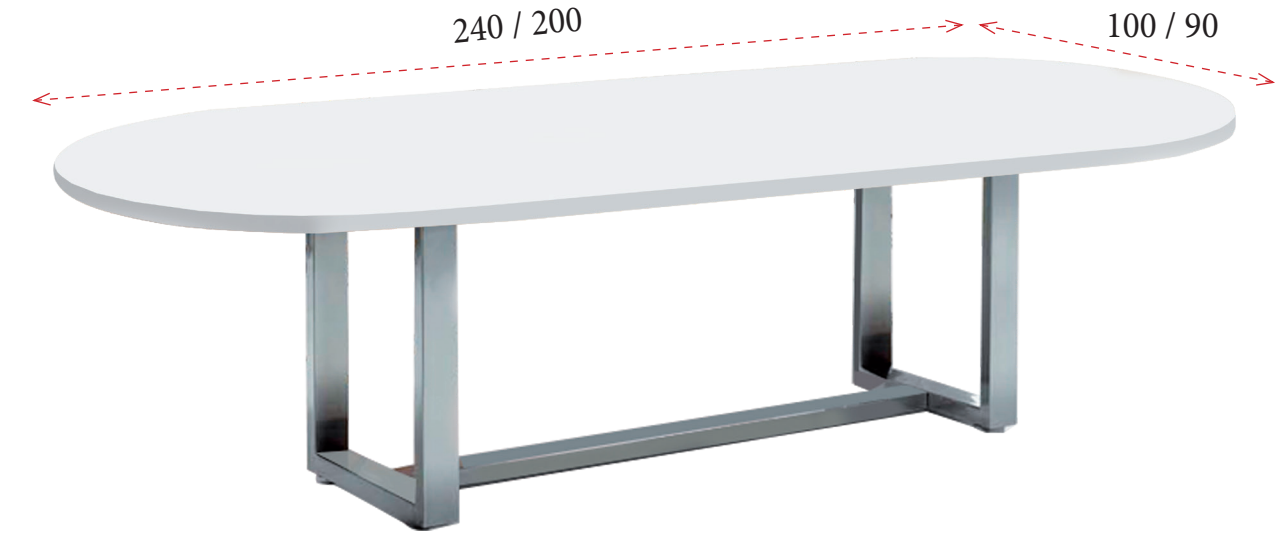

Serie EURO DECO

1 Estructura de mesa de metal con tubo cerrado de 8x4 cm.

BLANCO (B)

GRIS (G)

ANTRACITA (A)

PLATINO (P)

2 Tapas de mesa de melamina de 30 mm de grosor.

BLANCO (B)

GRIS (G)

HAYA (H)

ROBLE (R)

WENGÉ (W)

MESAS DE REUNIONES DECO

Tablero redondo
 Ø120: **354 €** Ref. EDMJR120
 Tablero cuadrado
 120x120: **354 €** Ref. EDMJC120

240x120: **532 €** Ref. EDMJR242
 200x120: **491 €** Ref. EDMJR202
 240x100: **454 €** Ref. EDMJR240
 200x100: **413 €** Ref. EDMJR200

BANDEJAS DE ELECTRIFICACIÓN HORIZONTAL

Para instalar debajo del tablero de la mesa. Medida ancho 40 cm, fondo 7 cm y alto 9 cm.
Color gris (G), antracita (A) y blanco (B).
25 € Ref. A64BAND040

Para instalar debajo del tablero de la mesa. Medida ancho 40 cm, fondo 12 cm y alto 8 cm.
Color gris (G), antracita (A) y blanco (B).
35 € Ref. A64CELE040