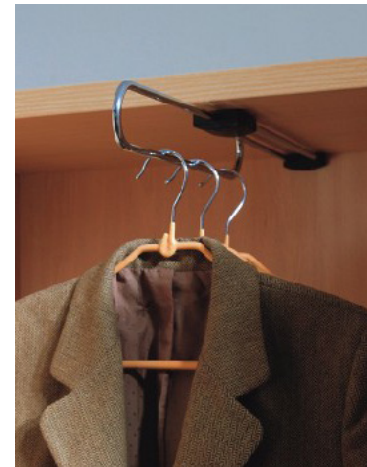

PERCHA TELESCÓPICA

Percha extensible **42 €** Ref. E1052820