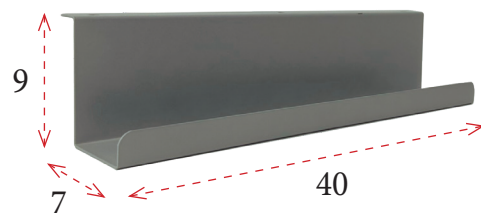

Serie EURO DECO

1 Estructura de mesa de metal con tubo cerrado de 8x4 cm.

BLANCO (B)

GRIS (G)

ANTRACITA (A)

PLATINO (P)

2 Tapas de mesa de melamina de 30 mm de grosor.

BLANCO (B)

GRIS (G)

HAYA (H)

ROBLE (R)

WENGÉ (W)

MESAS DE REUNIONES DECO

Tablero redondo
 Ø120: **354 €** Ref. EDMJR120
 Tablero cuadrado
 120x120: **354 €** Ref. EDMJC120

240x120: **532 €** Ref. EDMJR242
 200x120: **491 €** Ref. EDMJR202
 240x100: **454 €** Ref. EDMJR240
 200x100: **413 €** Ref. EDMJR200

240x100: **462 €** Ref. EDMJO240
 200x 90: **424 €** Ref. EDMJO200

480x120: **1.034 €** Ref. EDMJRM482
 (2 tapas de 240x120 cm)
 400x120: **914 €** Ref. EDMJRM402
 (2 tapas de 200x120 cm)
 340x120: **812 €** Ref. EDMJRM342
 (2 tapas de 170x120 cm)
 400x100: **830 €** Ref. EDMJRM400
 (2 tapas de 200x100 cm)

BANDEJAS DE ELECTRIFICACIÓN HORIZONTAL

Para instalar debajo del tablero de la mesa. Medida ancho 40 cm, fondo 7 cm y alto 9 cm.
Color gris (G), antracita (A) y blanco (B).
25 € Ref. A64BAND040

Para instalar debajo del tablero de la mesa. Medida ancho 40 cm, fondo 12 cm y alto 8 cm.
Color gris (G), antracita (A) y blanco (B).
35 € Ref. A64CELE040