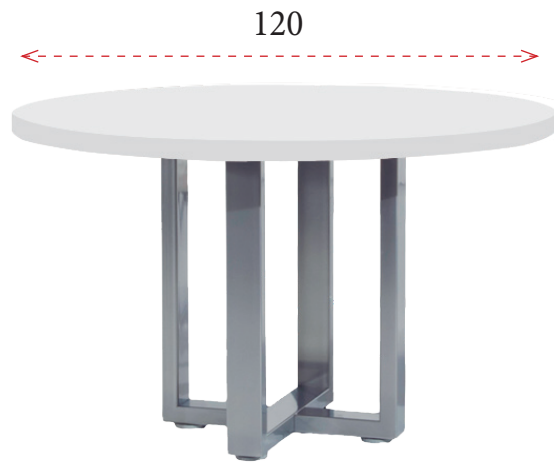

Serie EURO DECO

1 Estructura de mesa de metal con tubo cerrado de 8x4 cm.

BLANCO (B)

GRIS (G)

ANTRACITA (A)

PLATINO (P)

2 Tapas de mesa de melamina de 30 mm de grosor.

BLANCO (B)

GRIS (G)

HAYA (H)

ROBLE (R)

WENGÉ (W)

MESAS DE REUNIONES DECO

Tablero redondo
 Ø120: **354 €** Ref. EDMJR120
 Tablero cuadrado
 120x120: **354 €** Ref. EDMJC120

240x120: **532 €** Ref. EDMJR242
 200x120: **491 €** Ref. EDMJR202
 240x100: **454 €** Ref. EDMJR240
 200x100: **413 €** Ref. EDMJR200

BANDEJAS DE ELECTRIFICACIÓN HORIZONTAL

Para instalar debajo del tablero de la mesa. Medida ancho 40 cm, fondo 7 cm y alto 9 cm.
Color gris (G), antracita (A) y blanco (B).
25 € Ref. A64BAND040

Para instalar debajo del tablero de la mesa. Medida ancho 40 cm, fondo 12 cm y alto 8 cm.
Color gris (G), antracita (A) y blanco (B).
35 € Ref. A64CELE040