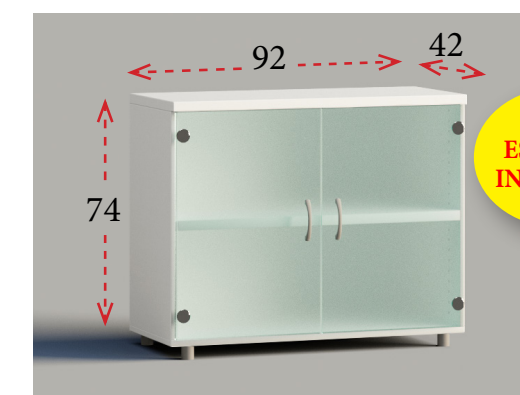

Puertas batientes con cerradura
Ancho 92 cm **173 €** Ref. E10501
Ancho 47 cm **143 €** Ref. E10511

Niveles de archivo sin cerradura
Ancho 92 cm **330 €** Ref. E10502

1
ESTANTE
INCLUIDO

Puertas correderas con cerradura
Ancho 150 cm **284 €** Ref. E10509