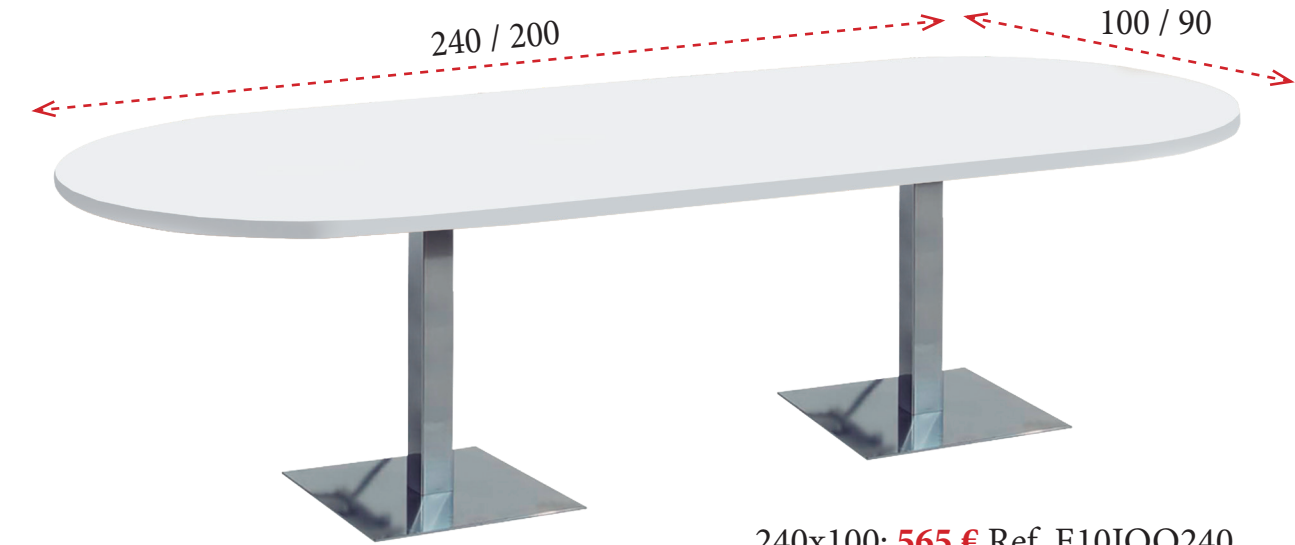

MESAS DE REUNIONES CON BASES METÁLICAS CON PEANA CUADRADA

Bases metálicas disponibles en blanco (B), gris (G), antracita (A) y platino (P). Tableros de melamina de 30 mm de grosor en blanco (B), gris (G), haya (H), roble (R) y wengé (W).

Tablero redondo
 Ø120: **316 €** Ref. E10JQR120
 Ø100: **297 €** Ref. E10JQR100
 Tablero cuadrado
 120x120: **328 €** Ref. E10JQC120

240x120: **636 €** Ref. E10JQR242
 200x120: **593 €** Ref. E10JQR202
 240x100: **558 €** Ref. E10JQR240
 200x100: **528 €** Ref. E10JQR200