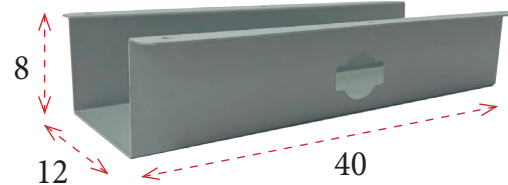

TAPETAS PASACABLES

Tapeta pasacables redonda
Medida Ø6 cm. Color gris (G), blanco (B) y negro (N).
12 € Ref. E73TAP60
Cajeado incluido.

Tapeta pasacables rectangular
Medida 24x11 cm. Color aluminio
44 € Ref. I72PAP8235A
Medida 30x13 cm. Color blanco (B), gris (A) y negro (N)
44 € Ref. I72CDF8390
Cajeado incluido.

BANDEJAS DE ELECTRIFICACIÓN HORIZONTAL

Para instalar debajo del tablero de la mesa. Medida ancho 40 cm, fondo 7 cm y alto 9 cm.
Color gris (G), antracita (A) y blanco (B).
25 € Ref. A64BAND040

Para instalar debajo del tablero de la mesa. Medida ancho 40 cm, fondo 12 cm y alto 8 cm.
Color gris (G), antracita (A) y blanco (B).
35 € Ref. A64CELE040