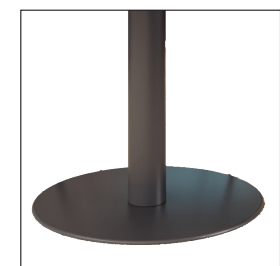

Serie EURO JUNTAS

1 Tapas de mesa de melamina de 30 mm de grosor.

BLANCO (B)

GRIS (G)

HAYA (H)

ROBLE (R)

WENGÉ (W)

2 Patas de mesa disponibles en:
 Opción 1 - bases de melamina de 30 mm de grosor.
 Opción 2 - bases metálicas en blanco, gris aluminio, antracita y platino.

BLANCO (B)

GRIS (G)

ANTRACITA (A)

PLATINO (P)

MESAS DE REUNIONES CON BASES METÁLICAS CON PEANA REDONDA

Bases metálicas disponibles en blanco (B), gris (G), antracita (A) y platino (P). Tableros de melamina de 30 mm de grosor en blanco (B), gris (G), haya (H), roble (R) y wengé (W).