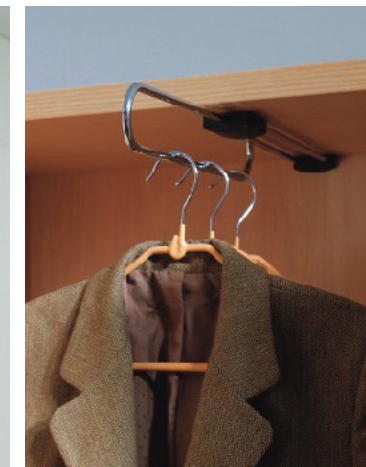

PERCHA TELESCÓPICA

Percha extensible **42 €** Ref. E1052820