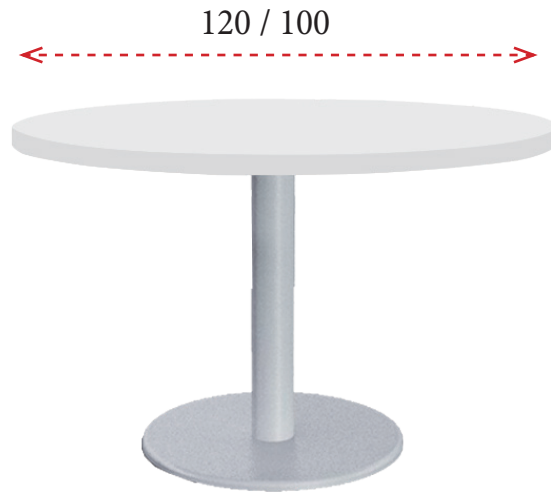

Serie EURO JUNTAS

1 Tapas de mesa de melamina de 30 mm de grosor.

BLANCO (B)

GRIS (G)

HAYA (H)

ROBLE (R)

WENGÉ (W)

2 Patas de mesa disponibles en:
 Opción 1 - bases de melamina de 30 mm de grosor.
 Opción 2 - bases metálicas en blanco, gris aluminio, antracita y platino.

BLANCO (B)

GRIS (G)

ANTRACITA (A)

PLATINO (P)

MESAS DE REUNIONES CON BASES METÁLICAS CON PEANA REDONDA

Bases metálicas disponibles en blanco (B), gris (G), antracita (A) y platino (P). Tableros de melamina de 30 mm de grosor en blanco (B), gris (G), haya (H), roble (R) y wengé (W).