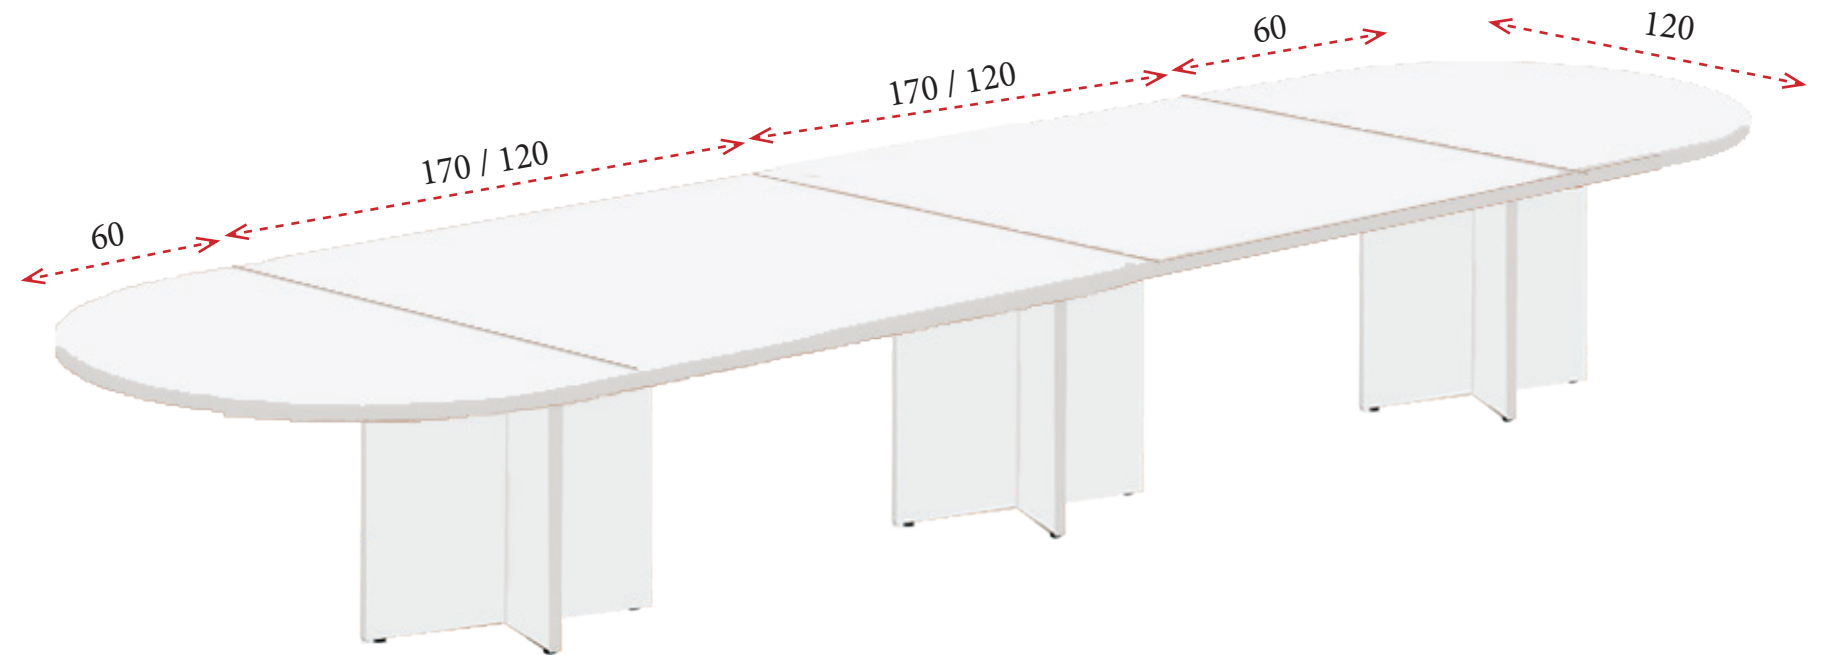

460x120: **973 €** Ref. E10JMC460
(2 tapas de 170x120 + 2 tapas semicirculares de 60x120 cm y 4 bases cruceta)
360x120: **809 €** Ref. E10JMC360
(2 tapas de 120x120 + 2 tapas semicirculares de 60x120 cm y 3 bases cruceta)