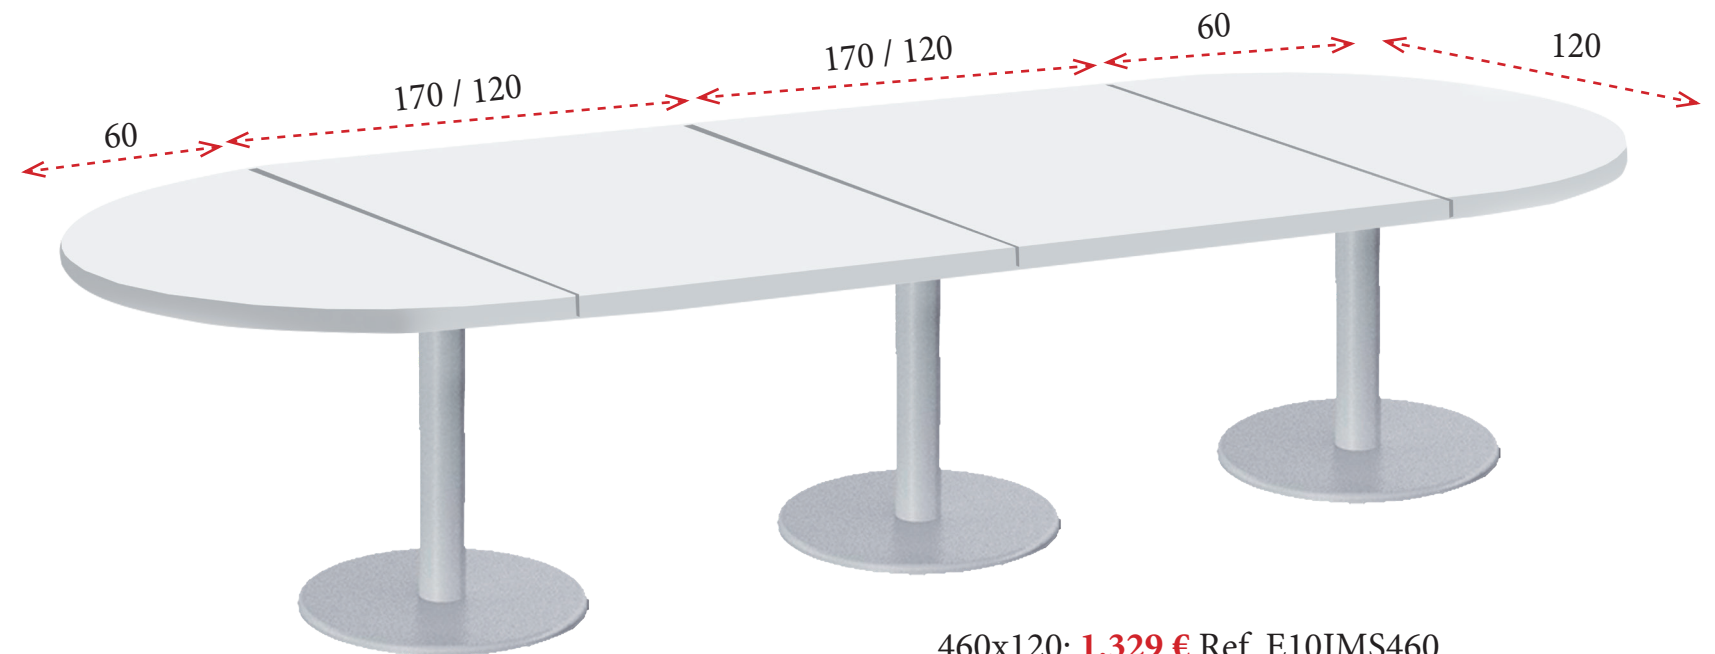

Serie EURO JUNTAS

1 Tapas de mesa de melamina de 30 mm de grosor.

BLANCO (B)

GRIS (G)

HAYA (H)

ROBLE (R)

WENGÉ (W)

2 Patas de mesa disponibles en:
 Opción 1 - bases de melamina de 30 mm de grosor.
 Opción 2 - bases metálicas en blanco, gris aluminio, antracita y platino.

BLANCO (B)

GRIS (G)

ANTRACITA (A)

PLATINO (P)

MESAS DE REUNIONES CON BASES METÁLICAS CON PEANA REDONDA

Bases metálicas disponibles en blanco (B), gris (G), antracita (A) y platino (P). Tableros de melamina de 30 mm de grosor en blanco (B), gris (G), haya (H), roble (R) y wengé (W).

290x120: **779 €** Ref. E10JMS290
 (1 tapa de 170x120 + 2 tapas semicirculares de 60x120 cm y 2 bases metálicas)
 240x120: **738 €** Ref. E10JMS240
 (1 tapa de 120x120 + 2 tapas semicirculares de 60x120 cm y 2 bases metálicas)