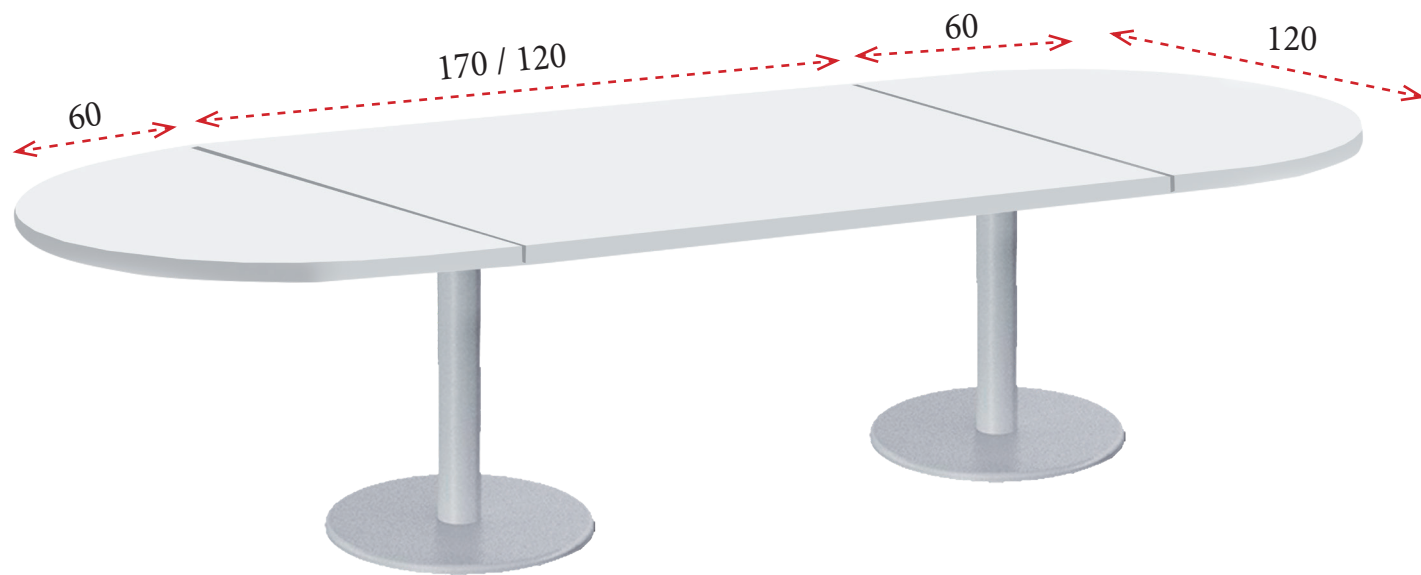

290x120: **779 €** Ref. E10JMS290
(1 tapa de 170x120 + 2 tapas semicirculares de 60x120 cm y 2 bases metálicas)
240x120: **738 €** Ref. E10JMS240
(1 tapa de 120x120 + 2 tapas semicirculares de 60x120 cm y 2 bases metálicas)