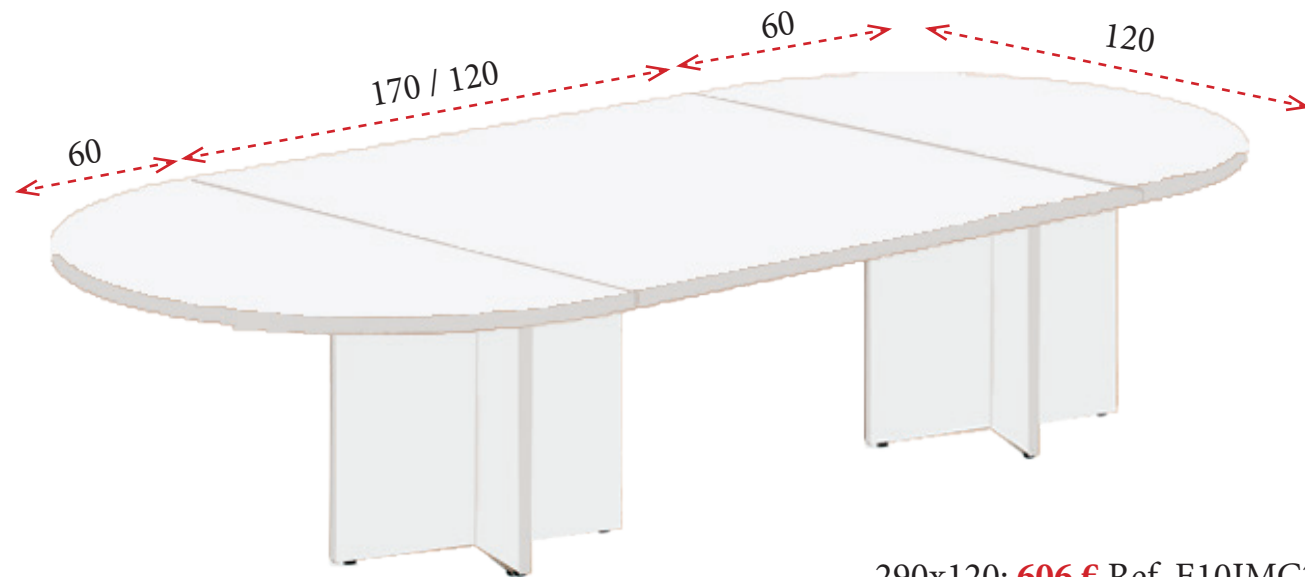

290x120: **606 €** Ref. E10JMC290
(1 tapa de 170x120 + 2 tapas semicirculares de 60x120 cm y 2 bases cruceta)
240x120: **568 €** Ref. E10JMC240
(1 tapa de 120x120 + 2 tapas semicirculares de 60x120 cm y 2 bases cruceta)