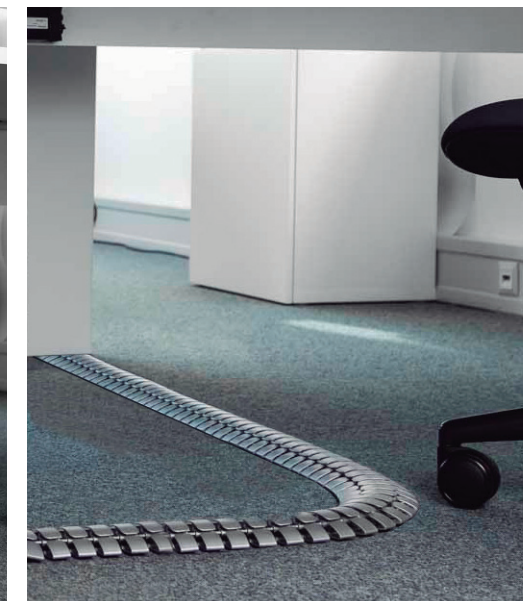

Snake horizontal
Color negro (N) o plata (G).
46 € Ref. B95SCH