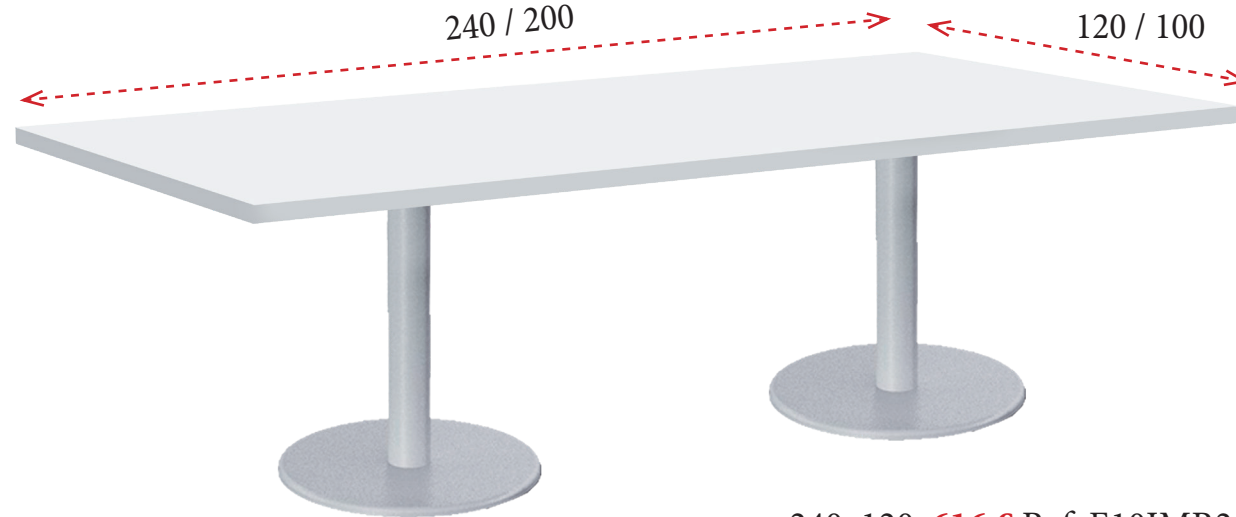

240x120: **616 €** Ref. E10JMR242
200x120: **573 €** Ref. E10JMR202
240x100: **538 €** Ref. E10421
200x100: **508 €** Ref. E10420