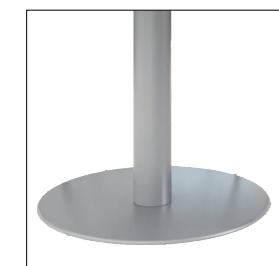

Serie EURO JUNTAS

1 Tapas de mesa de melamina de 30 mm de grosor.

BLANCO (B)

GRIS (G)

HAYA (H)

ROBLE (R)

WENGÉ (W)

2 Patas de mesa disponibles en:
 Opción 1 - bases de melamina de 30 mm de grosor.
 Opción 2 - bases metálicas en blanco, gris aluminio, antracita y platino.

BLANCO (B)

GRIS (G)

ANTRACITA (A)

PLATINO (P)

MESAS DE REUNIONES CON BASES METÁLICAS CON PEANA REDONDA

Bases metálicas disponibles en blanco (B), gris (G), antracita (A) y platino (P). Tableros de melamina de 30 mm de grosor en blanco (B), gris (G), haya (H), roble (R) y wengé (W).