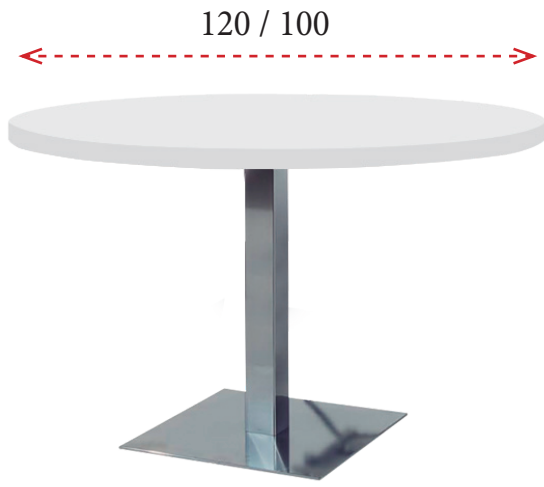

MESAS DE REUNIONES CON BASES METÁLICAS CON PEANA CUADRADA

Bases metálicas disponibles en blanco (B), gris (G), antracita (A) y platino (P). Tableros de melamina de 30 mm de grosor en blanco (B), gris (G), haya (H), roble (R) y wengé (W).

Tablero redondo
Ø120: **316 €** Ref. E10JQR120
Ø100: **297 €** Ref. E10JQR100
Tablero cuadrado
120x120: **328 €** Ref. E10JQC120