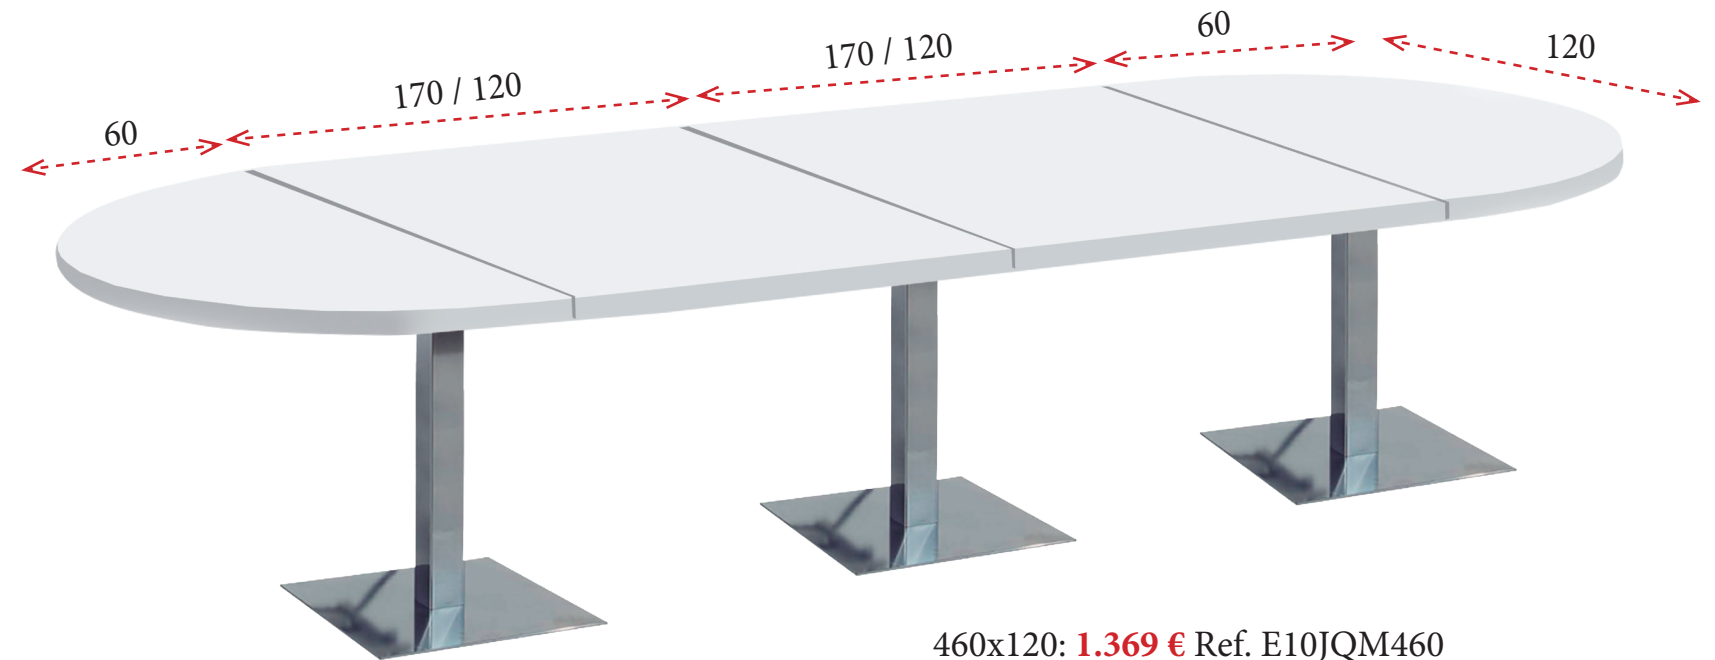

MESAS DE REUNIONES CON BASES METÁLICAS CON PEANA CUADRADA

Bases metálicas disponibles en blanco (B), gris (G), antracita (A) y platino (P). Tableros de melamina de 30 mm de grosor en blanco (B), gris (G), haya (H), roble (R) y wengé (W).

Tablero redondo
 Ø120: **316 €** Ref. E10JQR120
 Ø100: **297 €** Ref. E10JQR100
 Tablero cuadrado
 120x120: **328 €** Ref. E10JQC120

240x120: **636 €** Ref. E10JQR242
 200x120: **593 €** Ref. E10JQR202
 240x100: **558 €** Ref. E10JQR240
 200x100: **528 €** Ref. E10JQR200

240x100: **565 €** Ref. E10JQO240
 200x 90: **538 €** Ref. E10JQO200

290x120: **799 €** Ref. E10JQM290
 (1 tapa de 170x120 + 2 tapas semicirculares de 60x120 cm y 2 bases metálicas)
 240x120: **758 €** Ref. E10JQM240
 (1 tapa de 120x120 + 2 tapas semicirculares de 60x120 cm y 2 bases metálicas)