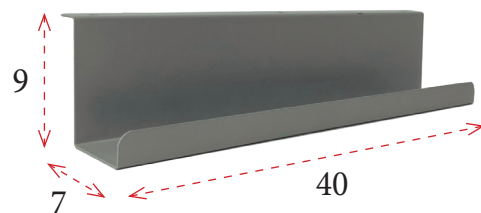

460x120: **973 €** Ref. E10JMC460
 (2 tapas de 170x120 + 2 tapas semicirculares de 60x120 cm y 4 bases cruceta)
 360x120: **809 €** Ref. E10JMC360
 (2 tapas de 120x120 + 2 tapas semicirculares de 60x120 cm y 3 bases cruceta)

TAPETAS PASACABLES

Tapeta pasacables redonda
Medida Ø6 cm. Color gris (G), blanco (B) y negro (N).
12 € Ref. E73TAP60
Cajeado incluido.

Tapeta pasacables rectangular
Medida 24x11 cm. Color aluminio
44 € Ref. I72PAP8235A
Medida 30x13 cm. Color blanco (B), gris (A) y negro (N)
44 € Ref. I72CDF8390
Cajeado incluido.

BANDEJAS DE ELECTRIFICACIÓN HORIZONTAL

Para instalar debajo del tablero de la mesa. Medida ancho 40 cm, fondo 7 cm y alto 9 cm.
Color gris (G), antracita (A) y blanco (B).
25 € Ref. A64BAND040

Para instalar debajo del tablero de la mesa. Medida ancho 40 cm, fondo 12 cm y alto 8 cm.
Color gris (G), antracita (A) y blanco (B).
35 € Ref. A64CELE040