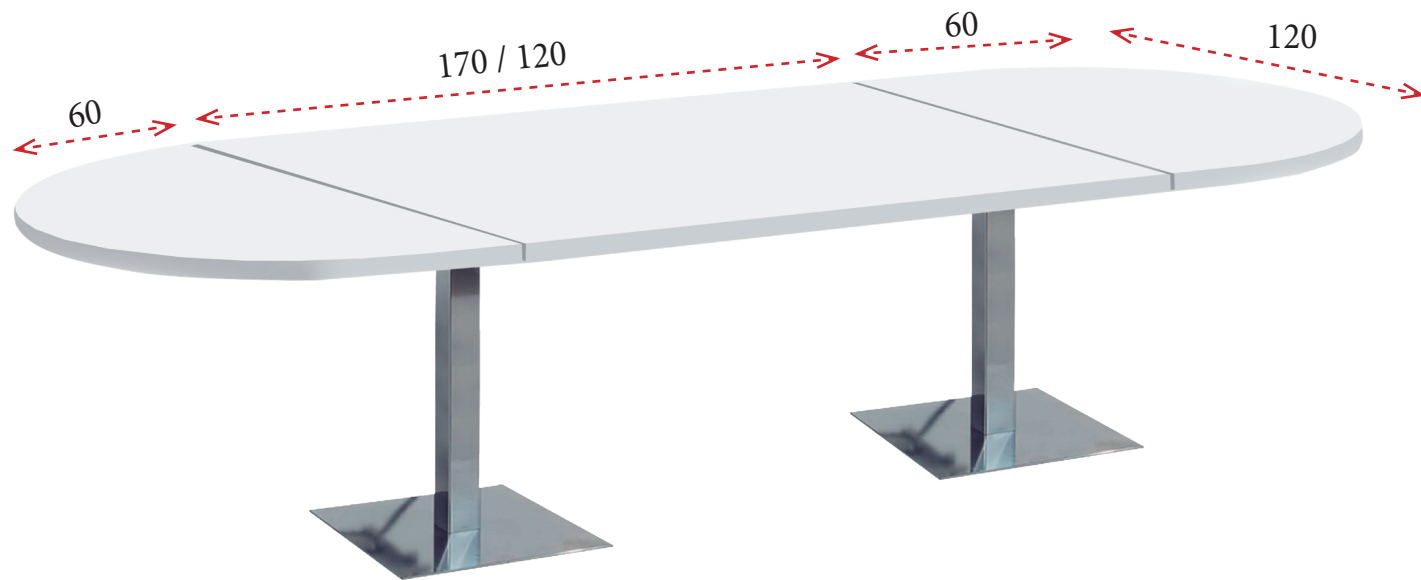

290x120: **799 €** Ref. E10JQM290
(1 tapa de 170x120 + 2 tapas semicirculares de 60x120 cm y 2 bases metálicas)
240x120: **758 €** Ref. E10JQM240
(1 tapa de 120x120 + 2 tapas semicirculares de 60x120 cm y 2 bases metálicas)