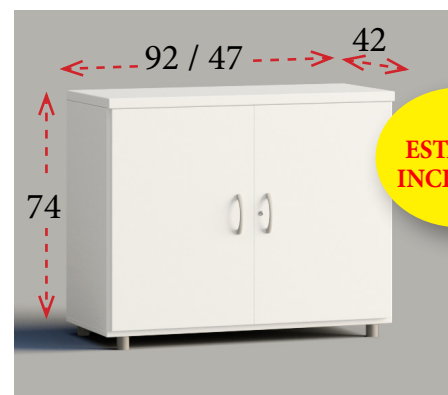

1
ESTANTE
INCLUIDO

Niveles de archivo
sin cerradura
Ancho 92 cm **393 €**
Ref. E10532

Niveles de archivo
sin cerradura
Ancho 92 cm **594 €**
Ref. E10534

2
ESTANTES
INCLUIDOS

Puertas de cristal
sin cerradura
Ancho 92 cm **327 €**
Ref. E10536

3
ESTANTES
INCLUIDOS

Puertas de cristal
sin cerradura
Ancho 92 cm **399 €**
Ref. E10535

ALTURA 74 cm

1
ESTANTE
INCLUIDO

Diáfana
Ancho 92 cm **113 €** Ref. E10500
Ancho 47 cm **105 €** Ref. E10510

1
ESTANTE
INCLUIDO

Puertas batientes con cerradura
Ancho 92 cm **173 €** Ref. E10501
Ancho 47 cm **143 €** Ref. E10511

Niveles de archivo sin cerradura
Ancho 92 cm **330 €** Ref. E10502

1
ESTANTE
INCLUIDO

Puertas correderas con cerradura
Ancho 150 cm **284 €** Ref. E10509