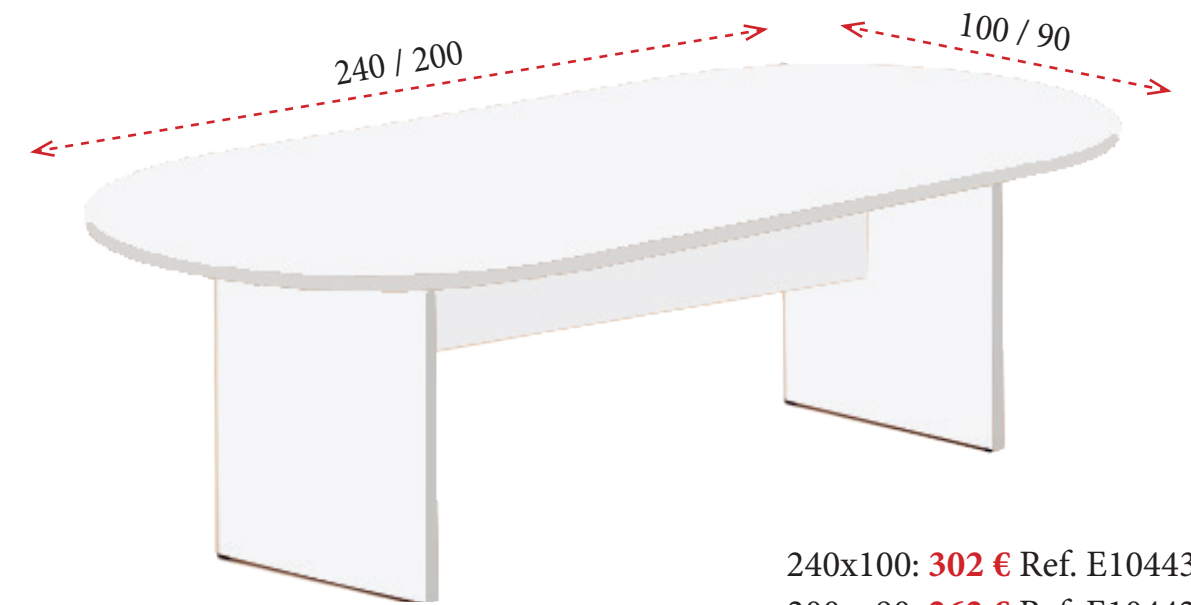

240x100: **302 €** Ref. E10443
200x 90: **262 €** Ref. E10442