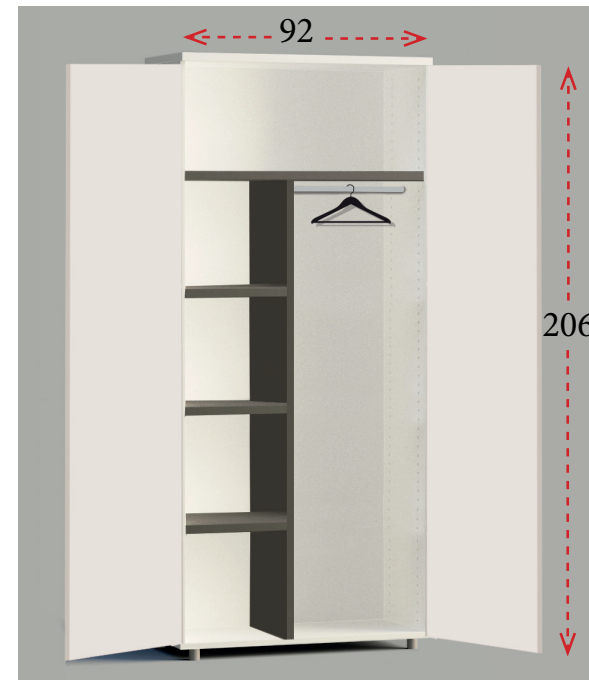

ARMARIO ROPERO - ALTURA 206 cm

Puertas de cristal sin cerradura
Ancho 92 cm **381 €** Ref. E10571

Puertas de cristal sin cerradura y de melamina con cerradura
Ancho 92 cm **522 €** Ref. E10567

Puertas de cristal y niveles de archivo sin cerradura
Ancho 92 cm **673 €** Ref. E10568