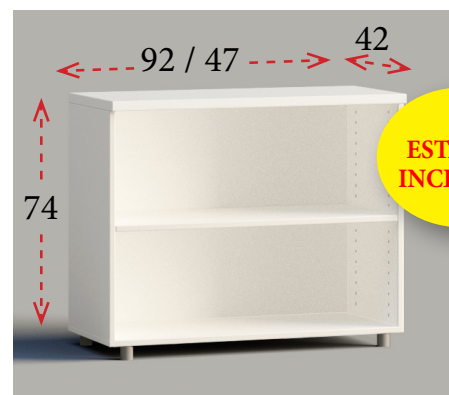

1
ESTANTE
INCLUIDO

Niveles de archivo
sin cerradura
Ancho 92 cm **393 €**
Ref. E10532

Niveles de archivo
sin cerradura
Ancho 92 cm **594 €**
Ref. E10534

2
ESTANTES
INCLUIDOS

Puertas de cristal
sin cerradura
Ancho 92 cm **327 €**
Ref. E10536

3
ESTANTES
INCLUIDOS

Puertas de cristal
sin cerradura
Ancho 92 cm **399 €**
Ref. E10535

ALTURA 74 cm

1
ESTANTE
INCLUIDO

Diáfana
Ancho 92 cm **113 €** Ref. E10500
Ancho 47 cm **105 €** Ref. E10510

1
ESTANTE
INCLUIDO