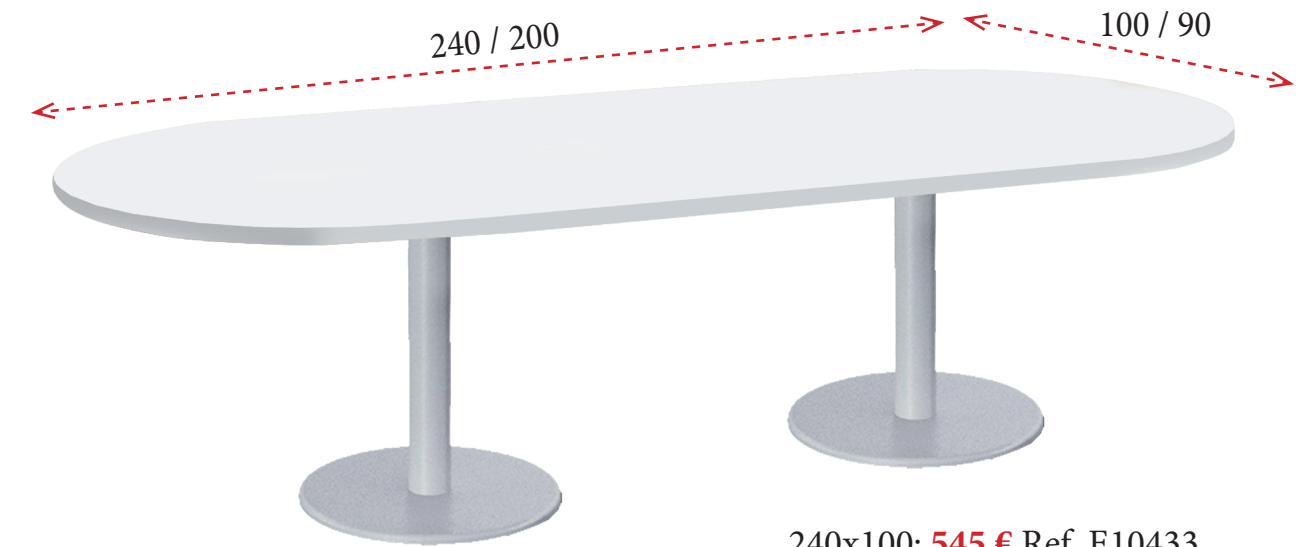

240x100: **545 €** Ref. E10433
200x 90: **518 €** Ref. E10432