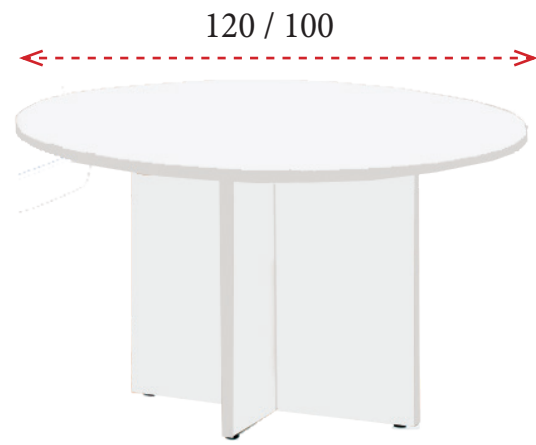

MESAS DE REUNIONES CON BASES DE MELAMINA

Bases y tableros de melamina de 30 mm de grosor en blanco (B), gris (G), haya (H), roble (R) y wengé (W).

Ø120: **224 €** Ref. E10441
Ø100: **216 €** Ref. E10440