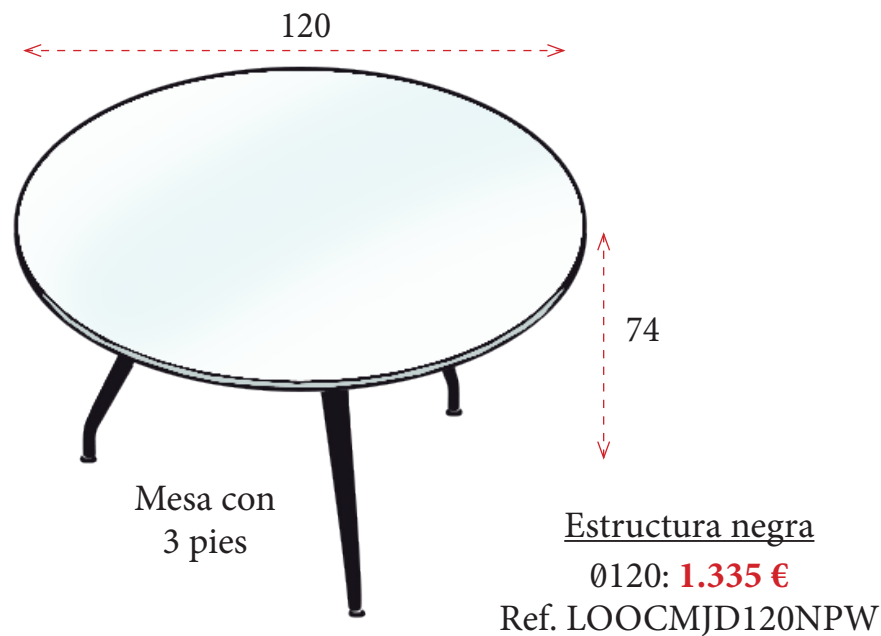

LOOP CRISTAL

CARACTERÍSTICAS TÉCNICAS / ACABADOS

Estructura de aluminio con pies tubular de 40x20 mm y reguladores en su parte inferior. Estructura y pies disponibles en acabado negro o cromado.

NEGRO

CROMADO

Cristal de 5+5 mm de grosor en acabado MATEADO.

Cristal templado de 10 mm de grosor en color negro DARK GREY.

Cristal butiral laminado de 5+5 mm de grosor en color blanco POLAR WHITE.

MESAS DE REUNIONES

MESAS DE REUNIONES

MESAS DE REUNIONES

ALTURA 201 CM

Ancho 90 cm **317 €**
Ref. A517ARM21
Ancho 45 cm **227 €**
Ref. A517ARM17

Ancho 90 cm **432 €**
Ref. A517ARM24
Ancho 45 cm **306 €**
Ref. A517ARM18

Ancho 90 cm **510 €**
Ref. A517ARM22
Ancho 45 cm **338 €**
Ref. A517ARM19

ALTURA 105 CM

Ancho 90 cm **214 €**
Ref. A517ARM38
Ancho 45 cm **155 €**
Ref. A517ARM37

Ancho 90 cm **335 €**
Ref. A517ARM40
Ancho 45 cm **236 €**
Ref. A517ARM43

Ancho 90 cm **360 €**
Ref. A517ARM39
Ancho 45 cm **255 €**
Ref. A517ARM37