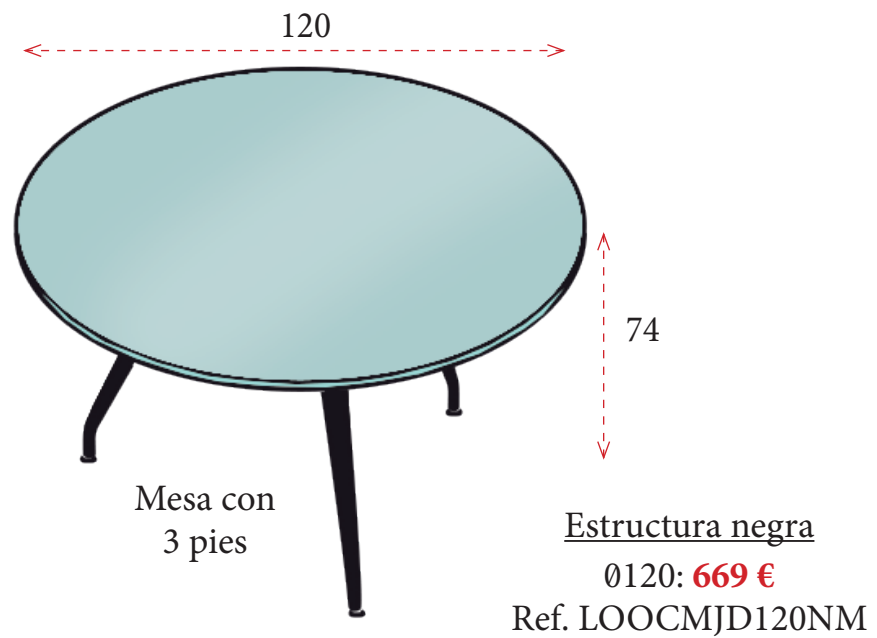

LOOP CRISTAL

CARACTERÍSTICAS TÉCNICAS / ACABADOS

Estructura de aluminio con pies tubular de 40x20 mm y reguladores en su parte inferior. Estructura y pies disponibles en acabado negro o cromado.

NEGRO

CROMADO

Cristal de 5+5 mm de grosor en acabado MATEADO.

Cristal templado de 10 mm de grosor en color negro DARK GREY.

Cristal butiral laminado de 5+5 mm de grosor en color blanco POLAR WHITE.

MESAS DE REUNIONES

MESAS DE REUNIONES

MESAS DE REUNIONES

ALTURA 201 CM

Ancho 90 cm **317 €**
Ref. A517ARM21
Ancho 45 cm **227 €**
Ref. A517ARM17

Ancho 90 cm **432 €**
Ref. A517ARM24
Ancho 45 cm **306 €**
Ref. A517ARM18

Ancho 90 cm **510 €**
Ref. A517ARM22
Ancho 45 cm **338 €**
Ref. A517ARM19

ALTURA 105 CM

Ancho 90 cm **214 €**
Ref. A517ARM38
Ancho 45 cm **155 €**
Ref. A517ARM37

Ancho 90 cm **335 €**
Ref. A517ARM40
Ancho 45 cm **236 €**
Ref. A517ARM43

Ancho 90 cm **360 €**
Ref. A517ARM39
Ancho 45 cm **255 €**
Ref. A517ARM37