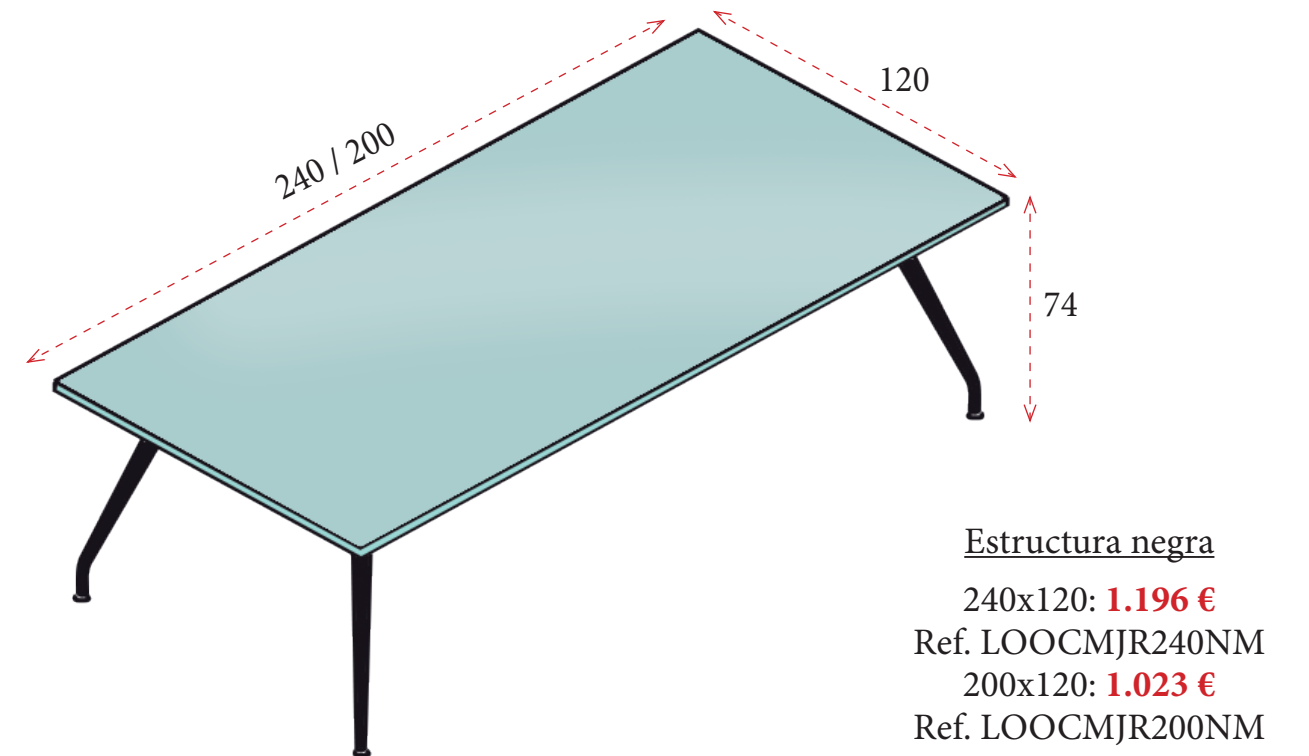

LOOP CRISTAL

CARACTERÍSTICAS TÉCNICAS / ACABADOS

Estructura de aluminio con pies tubular de 40x20 mm y reguladores en su parte inferior. Estructura y pies disponibles en acabado negro o cromado.

NEGRO

CROMADO

Cristal de 5+5 mm de grosor en acabado MATEADO.

Cristal templado de 10 mm de grosor en color negro DARK GREY.

Cristal butiral laminado de 5+5 mm de grosor en color blanco POLAR WHITE.

MESAS DE REUNIONES

MESAS DE REUNIONES

MESAS DE REUNIONES

ALTURA 201 CM

Ancho 90 cm **317 €**
Ref. A517ARM21
Ancho 45 cm **227 €**
Ref. A517ARM17

Ancho 90 cm **432 €**
Ref. A517ARM24
Ancho 45 cm **306 €**
Ref. A517ARM18

Ancho 90 cm **510 €**
Ref. A517ARM22
Ancho 45 cm **338 €**
Ref. A517ARM19