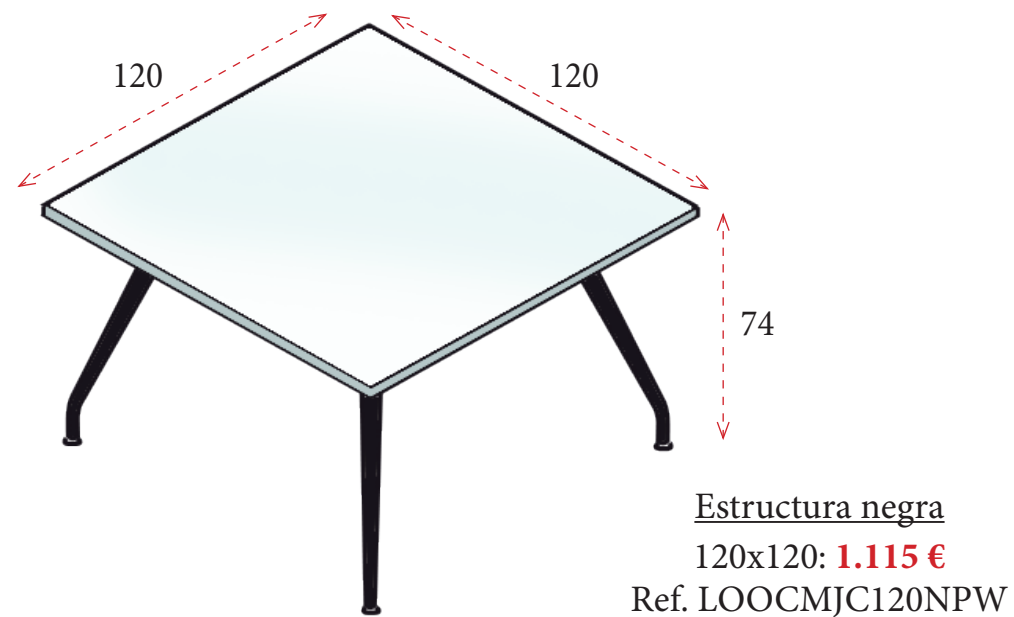

LOOP CRISTAL

CARACTERÍSTICAS TÉCNICAS / ACABADOS

Estructura de aluminio con pies tubular de 40x20 mm y reguladores en su parte inferior. Estructura y pies disponibles en acabado negro o cromado.

NEGRO

CROMADO

Cristal de 5+5 mm de grosor en acabado MATEADO.

Cristal templado de 10 mm de grosor en color negro DARK GREY.

Cristal butiral laminado de 5+5 mm de grosor en color blanco POLAR WHITE.

MESAS DE REUNIONES

MESAS DE REUNIONES

MESAS DE REUNIONES

ALTURA 201 CM

Ancho 90 cm **317 €**
Ref. A517ARM21
Ancho 45 cm **227 €**
Ref. A517ARM17

Ancho 90 cm **432 €**
Ref. A517ARM24
Ancho 45 cm **306 €**
Ref. A517ARM18

Ancho 90 cm **510 €**
Ref. A517ARM22
Ancho 45 cm **338 €**
Ref. A517ARM19