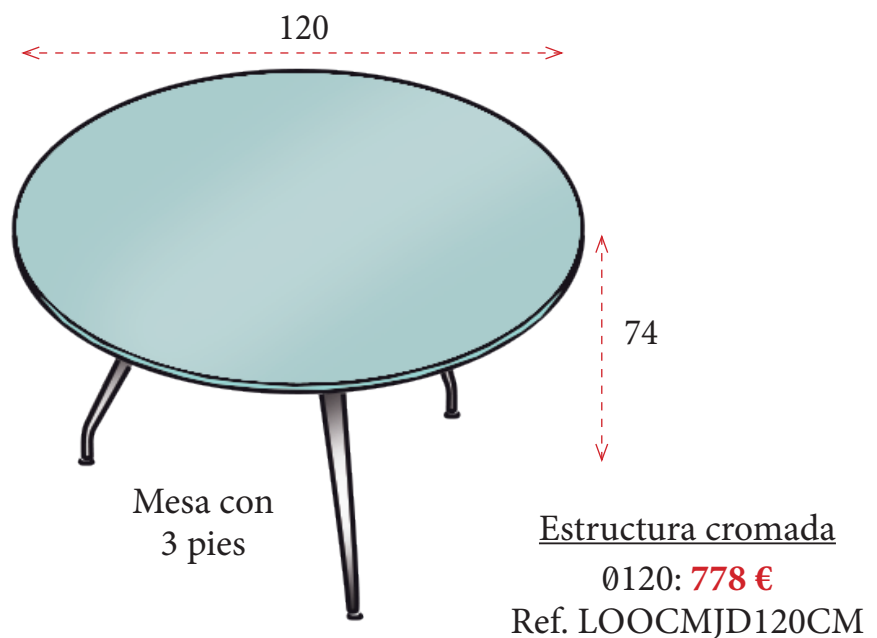

LOOP CRISTAL

CARACTERÍSTICAS TÉCNICAS / ACABADOS

Estructura de aluminio con pies tubular de 40x20 mm y reguladores en su parte inferior. Estructura y pies disponibles en acabado negro o cromado.

NEGRO

CROMADO

Cristal de 5+5 mm de grosor en acabado MATEADO.

Cristal templado de 10 mm de grosor en color negro DARK GREY.

Cristal butiral laminado de 5+5 mm de grosor en color blanco POLAR WHITE.

MESAS DE REUNIONES

MESAS DE REUNIONES

MESAS DE REUNIONES

ALTURA 201 CM

Ancho 90 cm **317 €**
Ref. A517ARM21
Ancho 45 cm **227 €**
Ref. A517ARM17

Ancho 90 cm **432 €**
Ref. A517ARM24
Ancho 45 cm **306 €**
Ref. A517ARM18

Ancho 90 cm **510 €**
Ref. A517ARM22
Ancho 45 cm **338 €**
Ref. A517ARM19