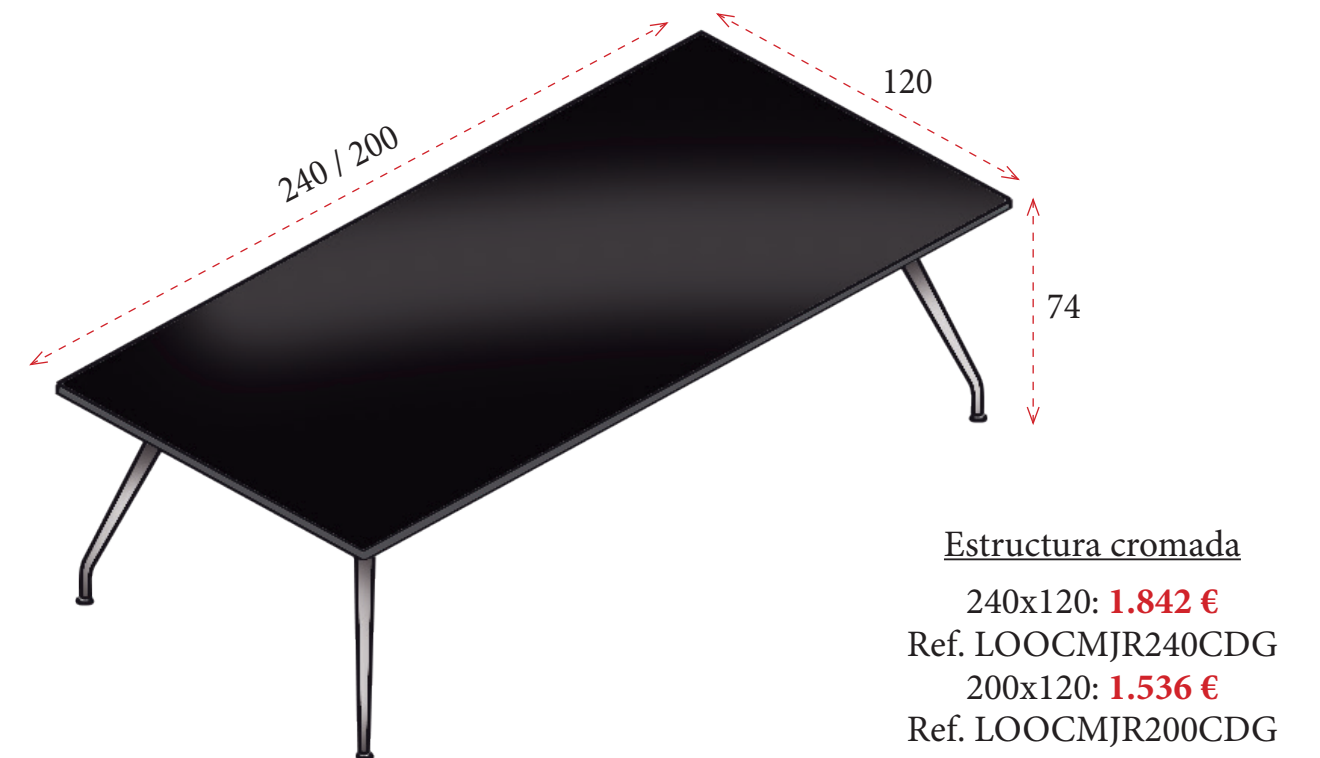

LOOP CRISTAL

CARACTERÍSTICAS TÉCNICAS / ACABADOS

Estructura de aluminio con pies tubular de 40x20 mm y reguladores en su parte inferior. Estructura y pies disponibles en acabado negro o cromado.

NEGRO

CROMADO

Cristal de 5+5 mm de grosor en acabado MATEADO.

Cristal templado de 10 mm de grosor en color negro DARK GREY.

Cristal butiral laminado de 5+5 mm de grosor en color blanco POLAR WHITE.

MESAS DE REUNIONES

MESAS DE REUNIONES

MESAS DE REUNIONES

ALTURA 201 CM

Ancho 90 cm **317 €**
Ref. A517ARM21
Ancho 45 cm **227 €**
Ref. A517ARM17

Ancho 90 cm **432 €**
Ref. A517ARM24
Ancho 45 cm **306 €**
Ref. A517ARM18

Ancho 90 cm **510 €**
Ref. A517ARM22
Ancho 45 cm **338 €**
Ref. A517ARM19