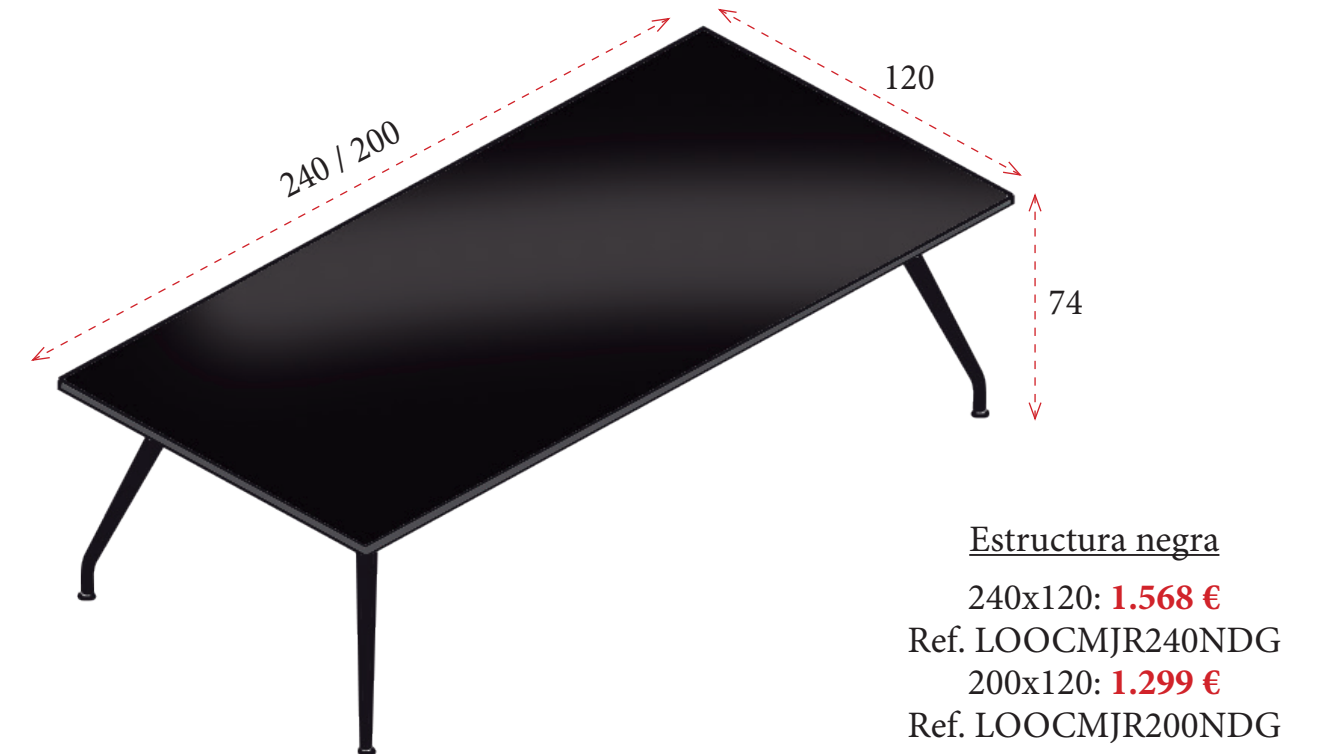

LOOP CRISTAL

CARACTERÍSTICAS TÉCNICAS / ACABADOS

Estructura de aluminio con pies tubular de 40x20 mm y reguladores en su parte inferior. Estructura y pies disponibles en acabado negro o cromado.

NEGRO

CROMADO

Cristal de 5+5 mm de grosor en acabado MATEADO.

Cristal templado de 10 mm de grosor en color negro DARK GREY.

Cristal butiral laminado de 5+5 mm de grosor en color blanco POLAR WHITE.

MESAS DE REUNIONES

MESAS DE REUNIONES

MESAS DE REUNIONES

ALTURA 201 CM

Ancho 90 cm **317 €**
Ref. A517ARM21
Ancho 45 cm **227 €**
Ref. A517ARM17

Ancho 90 cm **432 €**
Ref. A517ARM24
Ancho 45 cm **306 €**
Ref. A517ARM18

Ancho 90 cm **510 €**
Ref. A517ARM22
Ancho 45 cm **338 €**
Ref. A517ARM19