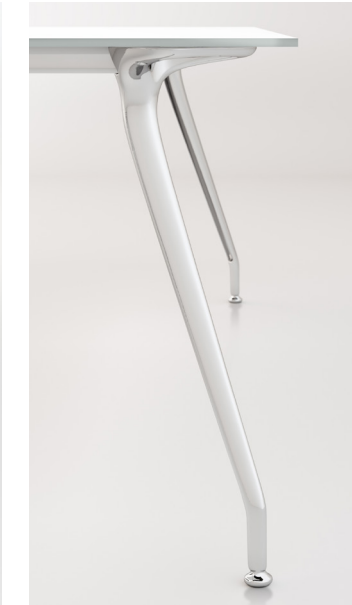

LOOP CRISTAL

CARACTERÍSTICAS TÉCNICAS / ACABADOS

Estructura de aluminio con pies tubular de 40x20 mm y reguladores en su parte inferior. Estructura y pies disponibles en acabado negro o cromado.

NEGRO

CROMADO

Cristal de 5+5 mm de grosor en acabado MATEADO.

Cristal templado de 10 mm de grosor en color negro DARK GREY.

Cristal butiral laminado de 5+5 mm de grosor en color blanco POLAR WHITE.

MESAS DE REUNIONES

MESAS DE REUNIONES

MESAS DE REUNIONES

ALTURA 201 CM

Ancho 90 cm **317 €**
Ref. A517ARM21
Ancho 45 cm **227 €**
Ref. A517ARM17

Ancho 90 cm **432 €**
Ref. A517ARM24
Ancho 45 cm **306 €**
Ref. A517ARM18

Ancho 90 cm **510 €**
Ref. A517ARM22
Ancho 45 cm **338 €**
Ref. A517ARM19