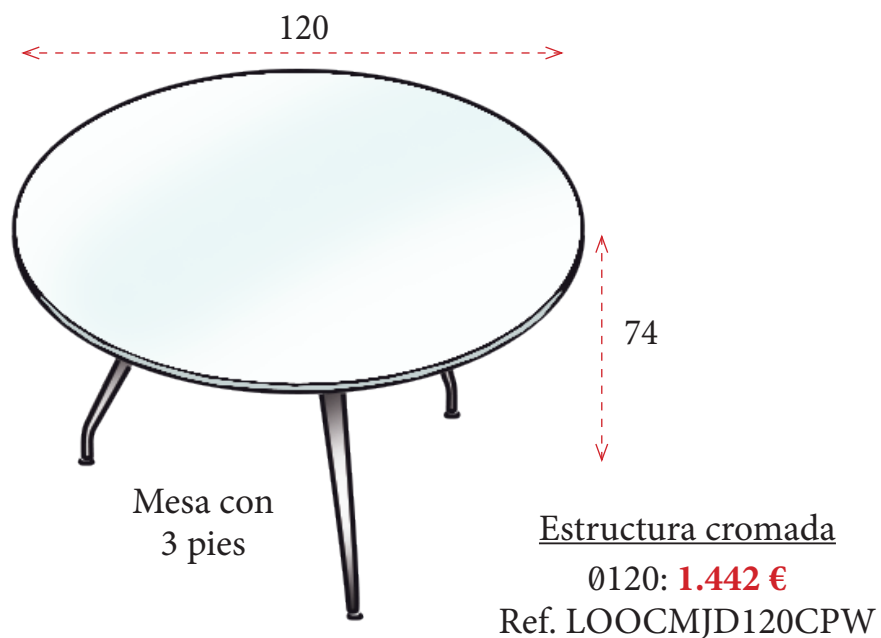

LOOP CRISTAL

CARACTERÍSTICAS TÉCNICAS / ACABADOS

Estructura de aluminio con pies tubular de 40x20 mm y reguladores en su parte inferior. Estructura y pies disponibles en acabado negro o cromado.

NEGRO

CROMADO

Cristal de 5+5 mm de grosor en acabado MATEADO.

Cristal templado de 10 mm de grosor en color negro DARK GREY.

Cristal butiral laminado de 5+5 mm de grosor en color blanco POLAR WHITE.

MESAS DE REUNIONES

MESAS DE REUNIONES

MESAS DE REUNIONES

ALTURA 201 CM

Ancho 90 cm **317 €**
Ref. A517ARM21
Ancho 45 cm **227 €**
Ref. A517ARM17

Ancho 90 cm **432 €**
Ref. A517ARM24
Ancho 45 cm **306 €**
Ref. A517ARM18

Ancho 90 cm **510 €**
Ref. A517ARM22
Ancho 45 cm **338 €**
Ref. A517ARM19