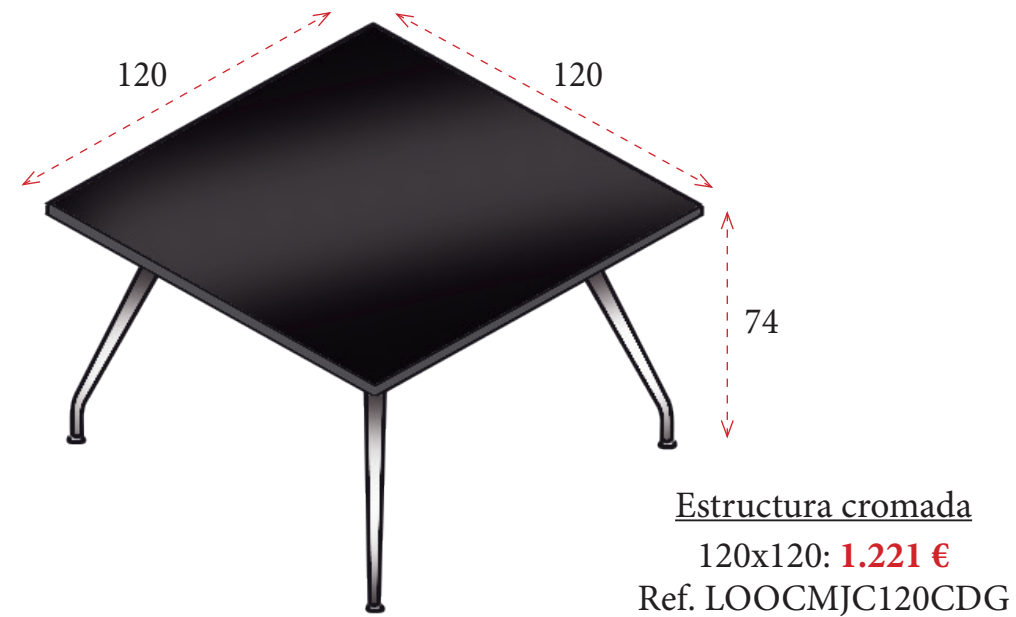

LOOP CRISTAL

CARACTERÍSTICAS TÉCNICAS / ACABADOS

Estructura de aluminio con pies tubular de 40x20 mm y reguladores en su parte inferior. Estructura y pies disponibles en acabado negro o cromado.

NEGRO

CROMADO

Cristal de 5+5 mm de grosor en acabado MATEADO.

Cristal templado de 10 mm de grosor en color negro DARK GREY.

Cristal butiral laminado de 5+5 mm de grosor en color blanco POLAR WHITE.

MESAS DE REUNIONES

MESAS DE REUNIONES

MESAS DE REUNIONES

ALTURA 201 CM

Ancho 90 cm **317 €**
Ref. A517ARM21
Ancho 45 cm **227 €**
Ref. A517ARM17

Ancho 90 cm **432 €**
Ref. A517ARM24
Ancho 45 cm **306 €**
Ref. A517ARM18

Ancho 90 cm **510 €**
Ref. A517ARM22
Ancho 45 cm **338 €**
Ref. A517ARM19