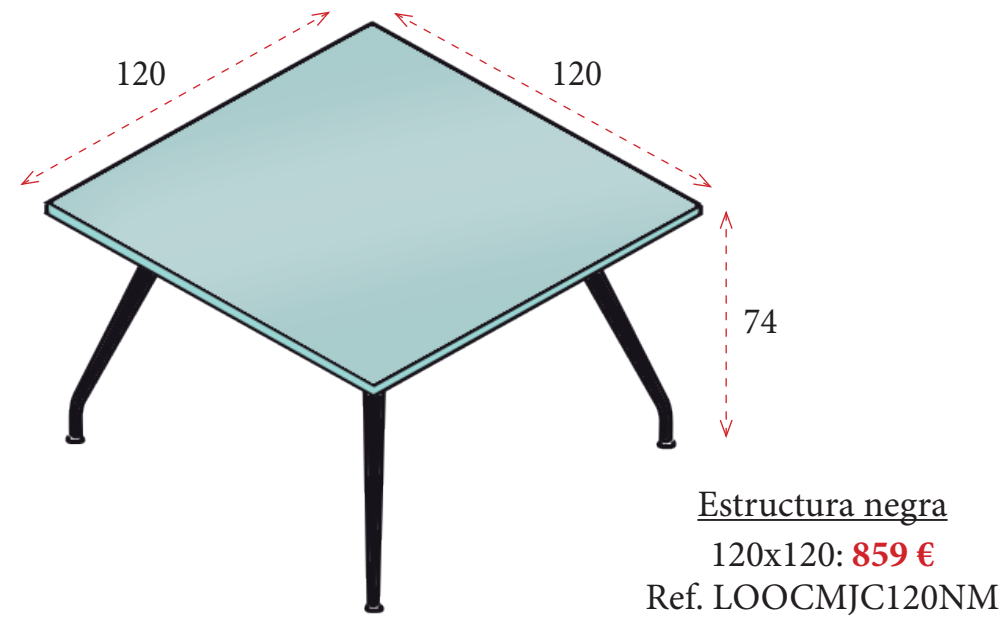

LOOP CRISTAL

CARACTERÍSTICAS TÉCNICAS / ACABADOS

Estructura de aluminio con pies tubular de 40x20 mm y reguladores en su parte inferior. Estructura y pies disponibles en acabado negro o cromado.

NEGRO

CROMADO

Cristal de 5+5 mm de grosor en acabado MATEADO.

Cristal templado de 10 mm de grosor en color negro DARK GREY.

Cristal butiral laminado de 5+5 mm de grosor en color blanco POLAR WHITE.

MESAS DE REUNIONES

MESAS DE REUNIONES

MESAS DE REUNIONES

ALTURA 201 CM

Ancho 90 cm **317 €**
Ref. A517ARM21
Ancho 45 cm **227 €**
Ref. A517ARM17

Ancho 90 cm **432 €**
Ref. A517ARM24
Ancho 45 cm **306 €**
Ref. A517ARM18

Ancho 90 cm **510 €**
Ref. A517ARM22
Ancho 45 cm **338 €**
Ref. A517ARM19