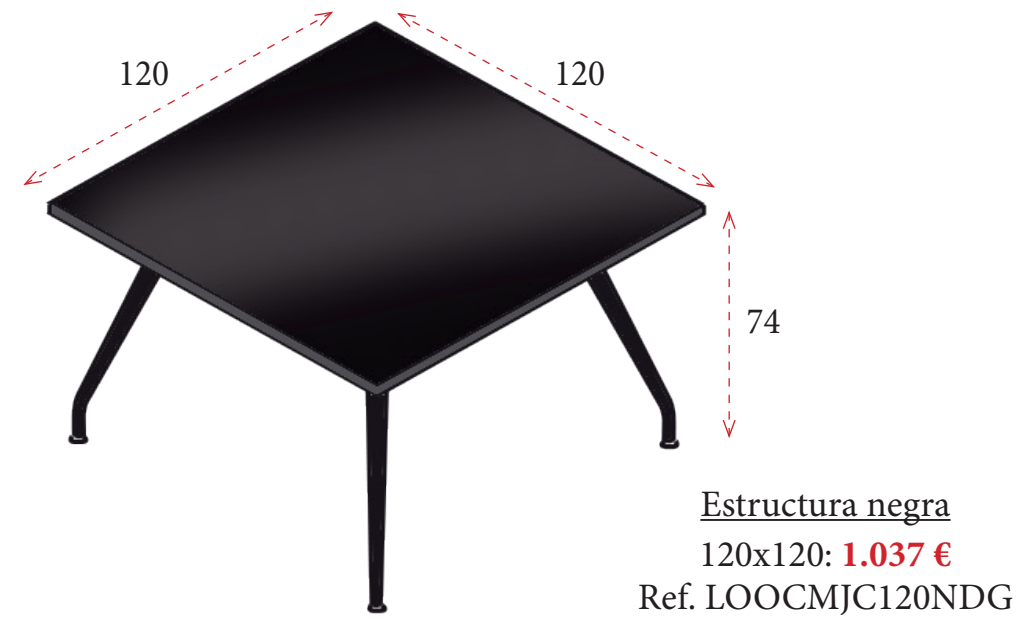

LOOP CRISTAL

CARACTERÍSTICAS TÉCNICAS / ACABADOS

Estructura de aluminio con pies tubular de 40x20 mm y reguladores en su parte inferior. Estructura y pies disponibles en acabado negro o cromado.

NEGRO

CROMADO

Cristal de 5+5 mm de grosor en acabado MATEADO.

Cristal templado de 10 mm de grosor en color negro DARK GREY.

Cristal butiral laminado de 5+5 mm de grosor en color blanco POLAR WHITE.

MESAS DE REUNIONES

MESAS DE REUNIONES

MESAS DE REUNIONES

ALTURA 201 CM

Ancho 90 cm **317 €**
Ref. A517ARM21
Ancho 45 cm **227 €**
Ref. A517ARM17

Ancho 90 cm **432 €**
Ref. A517ARM24
Ancho 45 cm **306 €**
Ref. A517ARM18

Ancho 90 cm **510 €**
Ref. A517ARM22
Ancho 45 cm **338 €**
Ref. A517ARM19