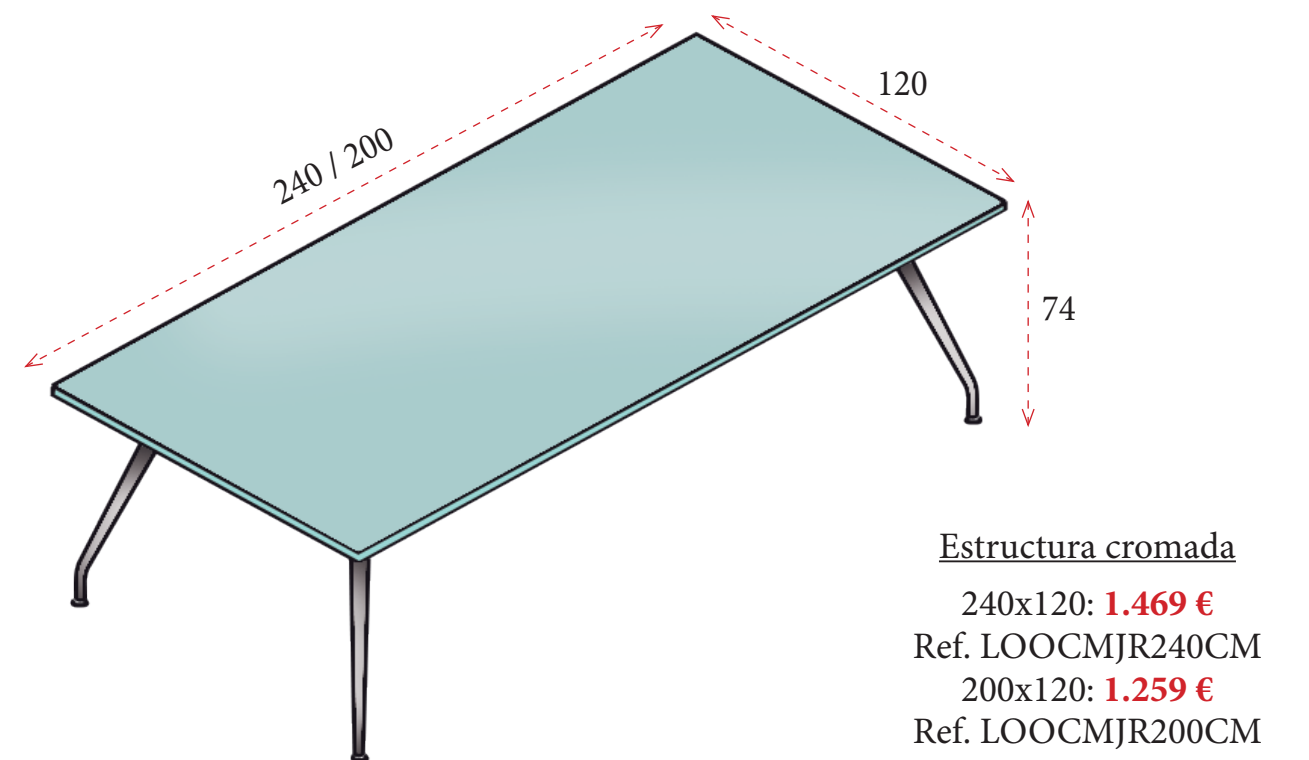

LOOP CRISTAL

CARACTERÍSTICAS TÉCNICAS / ACABADOS

Estructura de aluminio con pies tubular de 40x20 mm y reguladores en su parte inferior. Estructura y pies disponibles en acabado negro o cromado.

NEGRO

CROMADO

Cristal de 5+5 mm de grosor en acabado MATEADO.

Cristal templado de 10 mm de grosor en color negro DARK GREY.

Cristal butiral laminado de 5+5 mm de grosor en color blanco POLAR WHITE.

MESAS DE REUNIONES

MESAS DE REUNIONES

MESAS DE REUNIONES

ALTURA 201 CM

Ancho 90 cm **317 €**
Ref. A517ARM21
Ancho 45 cm **227 €**
Ref. A517ARM17

Ancho 90 cm **432 €**
Ref. A517ARM24
Ancho 45 cm **306 €**
Ref. A517ARM18

Ancho 90 cm **510 €**
Ref. A517ARM22
Ancho 45 cm **338 €**
Ref. A517ARM19