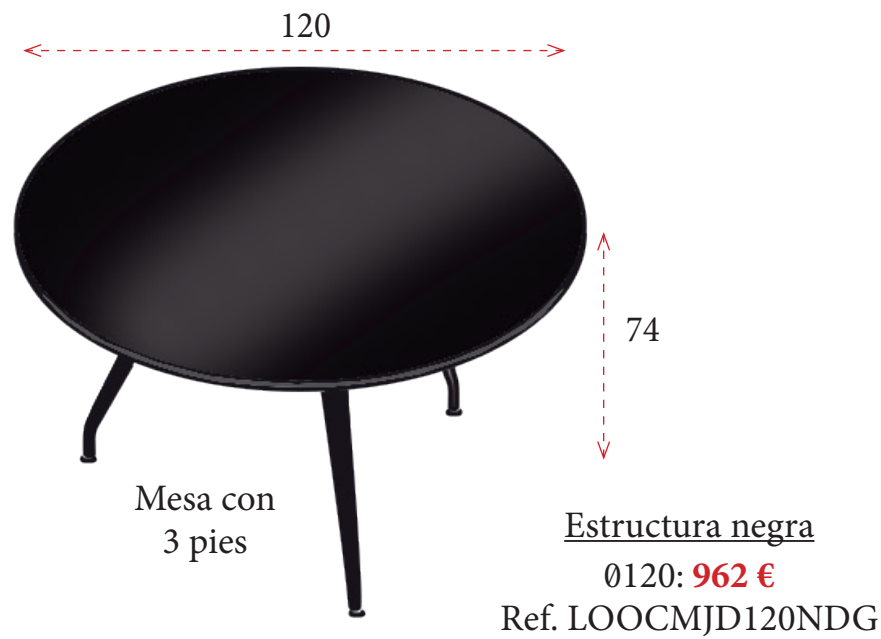

LOOP CRISTAL

CARACTERÍSTICAS TÉCNICAS / ACABADOS

Estructura de aluminio con pies tubular de 40x20 mm y reguladores en su parte inferior. Estructura y pies disponibles en acabado negro o cromado.

NEGRO

CROMADO

Cristal de 5+5 mm de grosor en acabado MATEADO.

Cristal templado de 10 mm de grosor en color negro DARK GREY.

Cristal butiral laminado de 5+5 mm de grosor en color blanco POLAR WHITE.

MESAS DE REUNIONES

MESAS DE REUNIONES

MESAS DE REUNIONES

ALTURA 201 CM

Ancho 90 cm **317 €**
Ref. A517ARM21
Ancho 45 cm **227 €**
Ref. A517ARM17

Ancho 90 cm **432 €**
Ref. A517ARM24
Ancho 45 cm **306 €**
Ref. A517ARM18

Ancho 90 cm **510 €**
Ref. A517ARM22
Ancho 45 cm **338 €**
Ref. A517ARM19