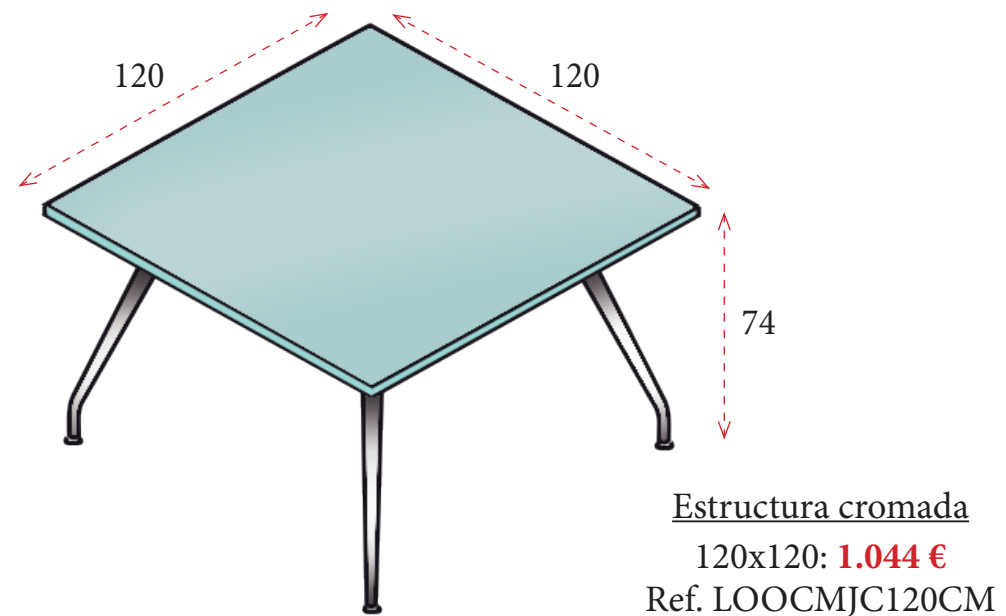

LOOP CRISTAL

CARACTERÍSTICAS TÉCNICAS / ACABADOS

Estructura de aluminio con pies tubular de 40x20 mm y reguladores en su parte inferior. Estructura y pies disponibles en acabado negro o cromado.

NEGRO

CROMADO

Cristal de 5+5 mm de grosor en acabado MATEADO.

Cristal templado de 10 mm de grosor en color negro DARK GREY.

Cristal butiral laminado de 5+5 mm de grosor en color blanco POLAR WHITE.

MESAS DE REUNIONES

MESAS DE REUNIONES

MESAS DE REUNIONES

ALTURA 201 CM

Ancho 90 cm **317 €**
Ref. A517ARM21
Ancho 45 cm **227 €**
Ref. A517ARM17

Ancho 90 cm **432 €**
Ref. A517ARM24
Ancho 45 cm **306 €**
Ref. A517ARM18

Ancho 90 cm **510 €**
Ref. A517ARM22
Ancho 45 cm **338 €**
Ref. A517ARM19