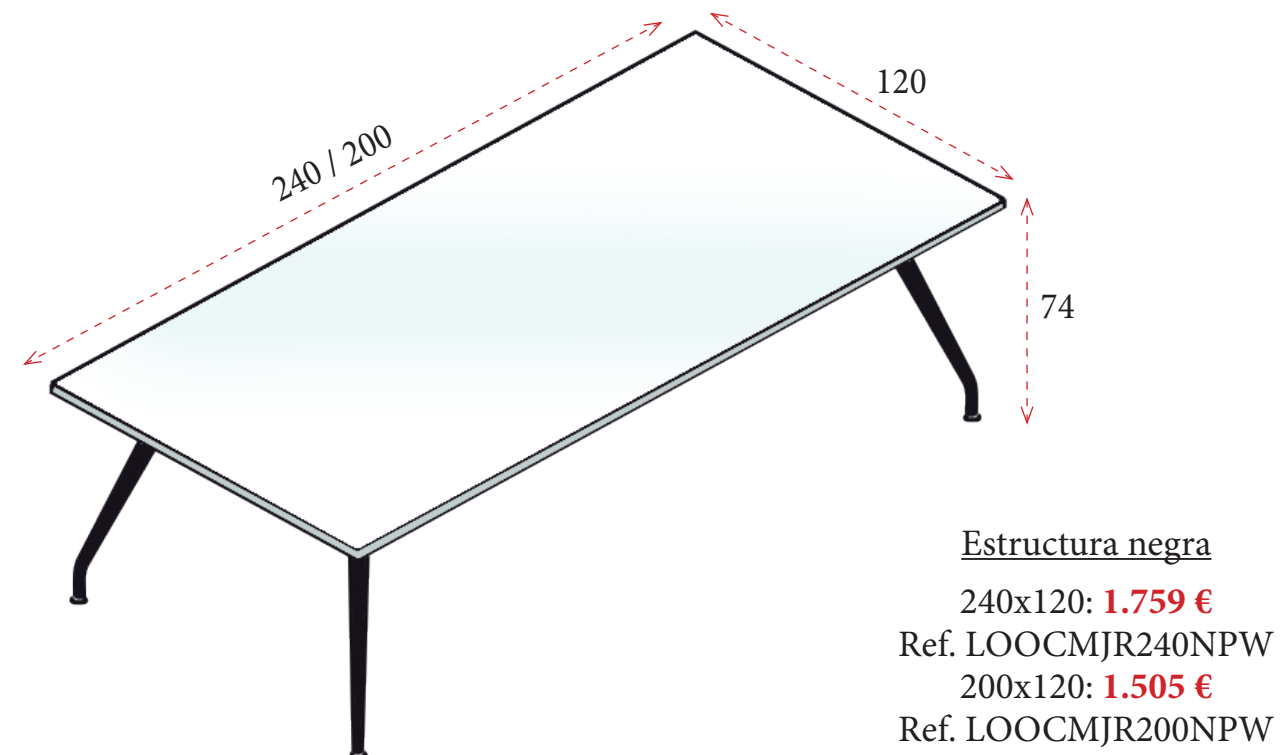

LOOP CRISTAL

CARACTERÍSTICAS TÉCNICAS / ACABADOS

Estructura de aluminio con pies tubular de 40x20 mm y reguladores en su parte inferior. Estructura y pies disponibles en acabado negro o cromado.

NEGRO

CROMADO

Cristal de 5+5 mm de grosor en acabado MATEADO.

Cristal templado de 10 mm de grosor en color negro DARK GREY.

Cristal butiral laminado de 5+5 mm de grosor en color blanco POLAR WHITE.

MESAS DE REUNIONES

MESAS DE REUNIONES

MESAS DE REUNIONES

ALTURA 201 CM

Ancho 90 cm **317 €**
Ref. A517ARM21
Ancho 45 cm **227 €**
Ref. A517ARM17

Ancho 90 cm **432 €**
Ref. A517ARM24
Ancho 45 cm **306 €**
Ref. A517ARM18

Ancho 90 cm **510 €**
Ref. A517ARM22
Ancho 45 cm **338 €**
Ref. A517ARM19