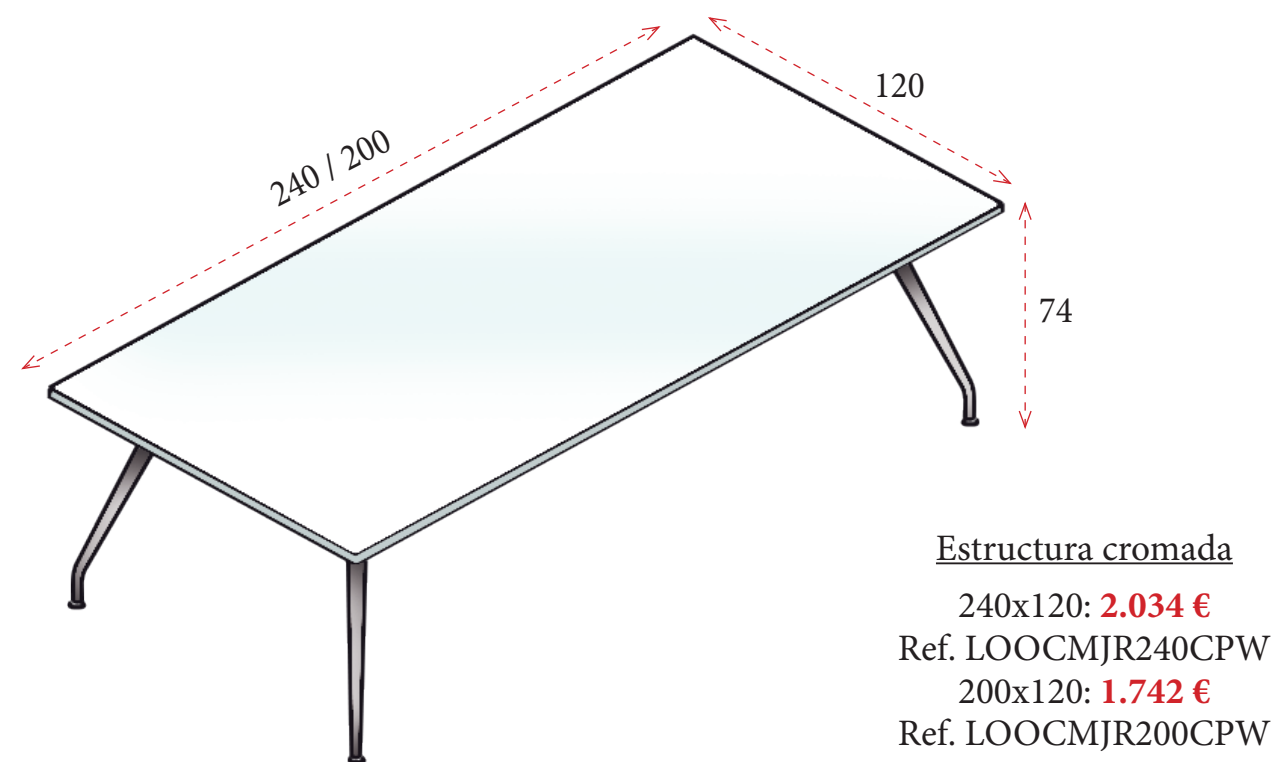

LOOP CRISTAL

CARACTERÍSTICAS TÉCNICAS / ACABADOS

Estructura de aluminio con pies tubular de 40x20 mm y reguladores en su parte inferior. Estructura y pies disponibles en acabado negro o cromado.

NEGRO

CROMADO

Cristal de 5+5 mm de grosor en acabado MATEADO.

Cristal templado de 10 mm de grosor en color negro DARK GREY.

Cristal butiral laminado de 5+5 mm de grosor en color blanco POLAR WHITE.

MESAS DE REUNIONES

MESAS DE REUNIONES

MESAS DE REUNIONES

ALTURA 201 CM

Ancho 90 cm **317 €**
Ref. A517ARM21
Ancho 45 cm **227 €**
Ref. A517ARM17

Ancho 90 cm **432 €**
Ref. A517ARM24
Ancho 45 cm **306 €**
Ref. A517ARM18

Ancho 90 cm **510 €**
Ref. A517ARM22
Ancho 45 cm **338 €**
Ref. A517ARM19