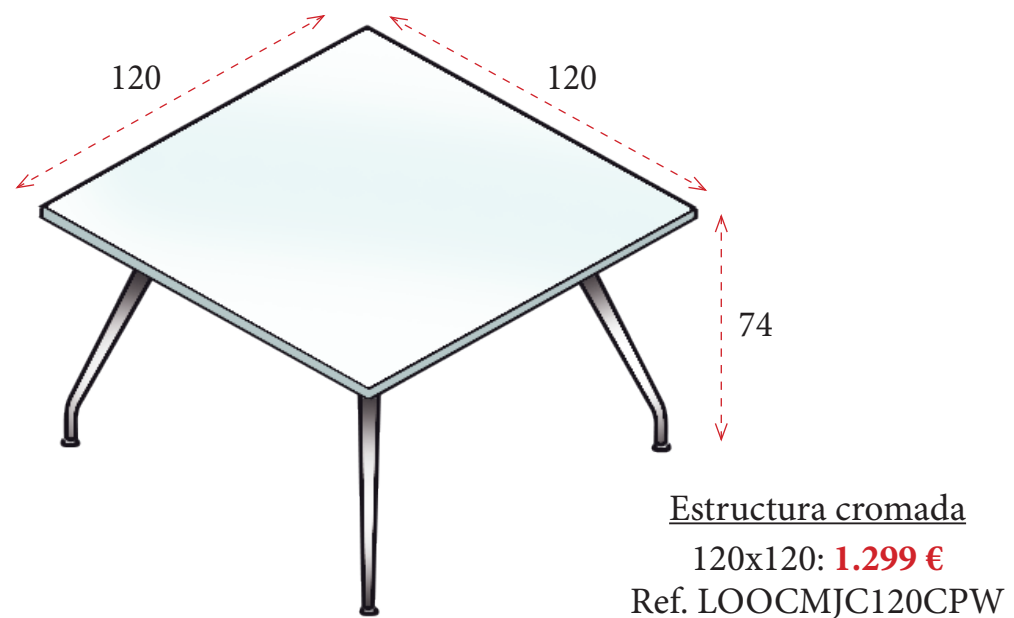

LOOP CRISTAL

CARACTERÍSTICAS TÉCNICAS / ACABADOS

Estructura de aluminio con pies tubular de 40x20 mm y reguladores en su parte inferior. Estructura y pies disponibles en acabado negro o cromado.

NEGRO

CROMADO

Cristal de 5+5 mm de grosor en acabado MATEADO.

Cristal templado de 10 mm de grosor en color negro DARK GREY.

Cristal butiral laminado de 5+5 mm de grosor en color blanco POLAR WHITE.

MESAS DE REUNIONES

MESAS DE REUNIONES

MESAS DE REUNIONES

ALTURA 201 CM

Ancho 90 cm **317 €**
Ref. A517ARM21
Ancho 45 cm **227 €**
Ref. A517ARM17

Ancho 90 cm **432 €**
Ref. A517ARM24
Ancho 45 cm **306 €**
Ref. A517ARM18

Ancho 90 cm **510 €**
Ref. A517ARM22
Ancho 45 cm **338 €**
Ref. A517ARM19