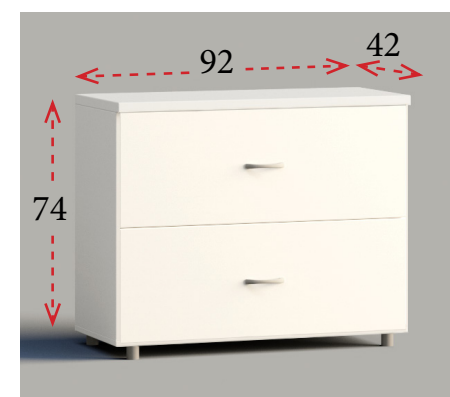

## ALTURA 74 cm

**1**  
ESTANTE  
INCLUIDO

Diáfana  
Ancho 92 cm **113 €** Ref. E10500  
Ancho 47 cm **105 €** Ref. E10510

**1**  
ESTANTE  
INCLUIDO

Puertas batientes con cerradura  
Ancho 92 cm **173 €** Ref. E10501  
Ancho 47 cm **143 €** Ref. E10511

Niveles de archivo sin cerradura  
Ancho 92 cm **330 €** Ref. E10502

**1**  
ESTANTE  
INCLUIDO

Puertas correderas con cerradura  
Ancho 150 cm **284 €** Ref. E10509

**1**  
ESTANTE  
INCLUIDO

Puertas de cristal sin cerradura  
Ancho 92 cm **259 €** Ref. E10503