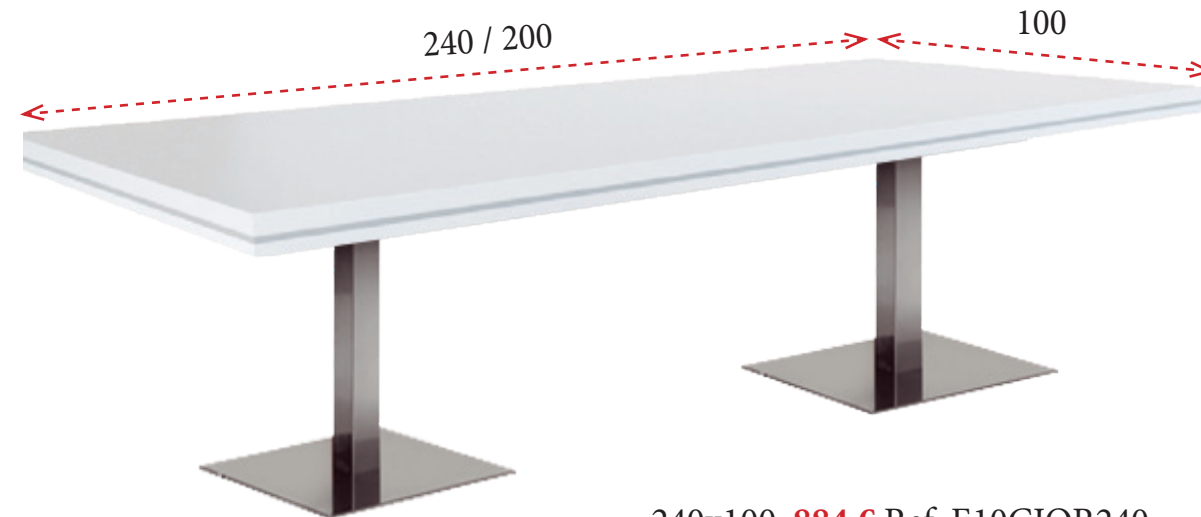

240x100: **884 €** Ref. E10CJQR240
200x100: **810 €** Ref. E10CJQR200