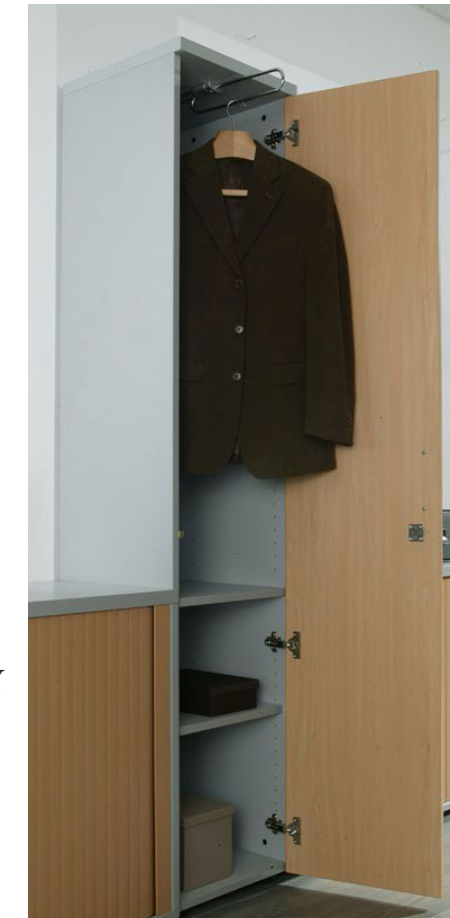

PERCHA TELESCÓPICA

Percha extensible **42 €** Ref. E1052820