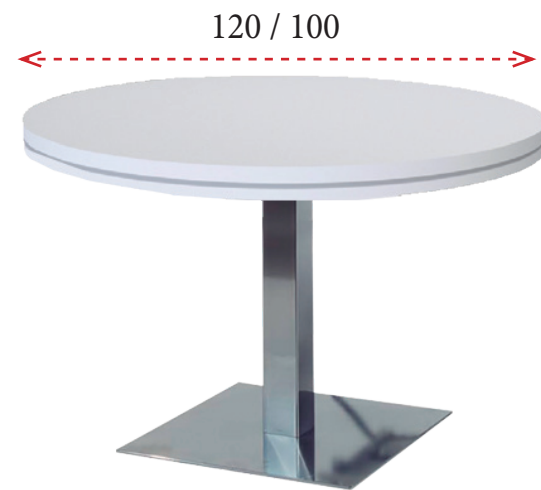

# Serie COLINA

CARACTERÍSTICAS / MUESTRARIO

**1** Tapas de mesa de melamina de 30 mm de grosor + embellecedor de 10 mm en color gris + moldura de 20 mm de grosor.

BLANCO (B)    GRIS (G)    HAYA (H)    ROBLE (R)    WENGÉ (W)

**MESAS DE REUNIONES CON BASES METÁLICAS CON PEANA REDONDA**

Bases metálicas disponibles en blanco (B), gris (G), antracita (A) y platino (P). Tableros de melamina de 30 mm de grosor en blanco (B), gris (G), haya (H), roble (R) y wengé (W).

**MESAS DE REUNIONES CON BASES METÁLICAS CON PEANA CUADRADA**

Bases metálicas disponibles en blanco (B), gris (G), antracita (A) y platino (P). Tableros de melamina de 30 mm de grosor en blanco (B), gris (G), haya (H), roble (R) y wengé (W).