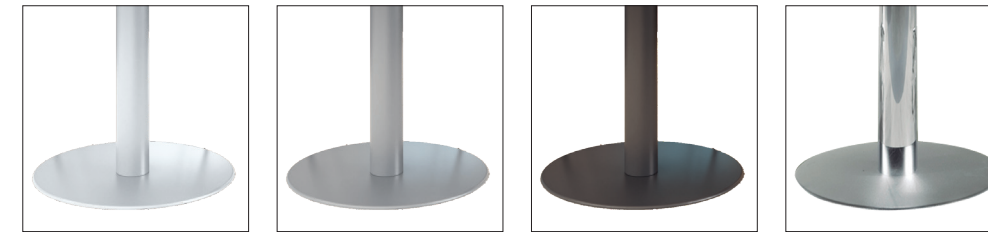

# Serie COLINA

CARACTERÍSTICAS / MUESTRARIO

**1** Tapas de mesa de melamina de 30 mm de grosor + embellecedor de 10 mm en color gris + moldura de 20 mm de grosor.

BLANCO (B)    GRIS (G)    HAYA (H)    ROBLE (R)    WENGÉ (W)

**2** Opción 1 - bases de melamina de 30 mm de grosor.  
Opción 2 - bases metálicas con base peana redonda o cuadrada en blanco, gris aluminio, antracita y platino.

BLANCO (B)    GRIS (G)    ANTRACITA (A)    PLATINO (P)