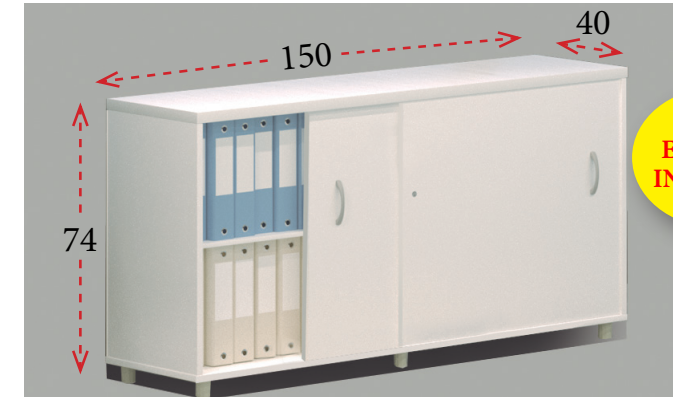

## ALTURA 74 cm

**1**  
ESTANTE  
INCLUIDO

Diáfana  
Ancho 92 cm **113 €** Ref. E10500  
Ancho 47 cm **105 €** Ref. E10510

**1**  
ESTANTE  
INCLUIDO

Puertas batientes con cerradura  
Ancho 92 cm **173 €** Ref. E10501  
Ancho 47 cm **143 €** Ref. E10511

Niveles de archivo sin cerradura  
Ancho 92 cm **330 €** Ref. E10502

**1**  
ESTANTE  
INCLUIDO

Puertas correderas con cerradura  
Ancho 150 cm **284 €** Ref. E10509

**1**  
ESTANTE  
INCLUIDO

Puertas de cristal sin cerradura  
Ancho 92 cm **259 €** Ref. E10503