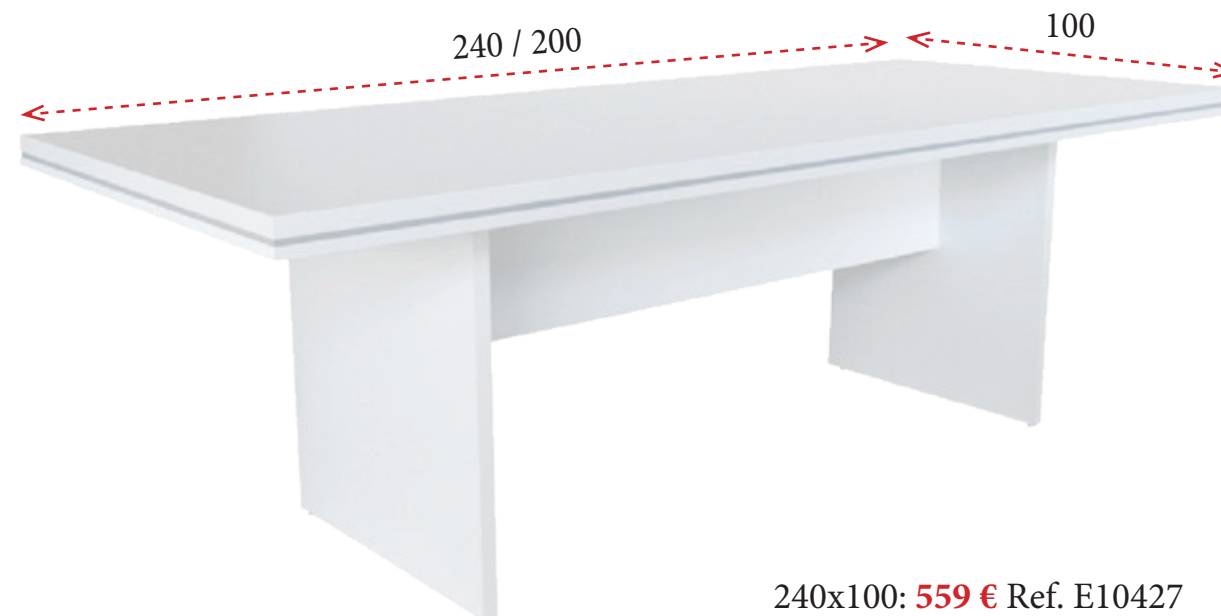

240x100: **559 €** Ref. E10427
200x100: **534 €** Ref. E10426