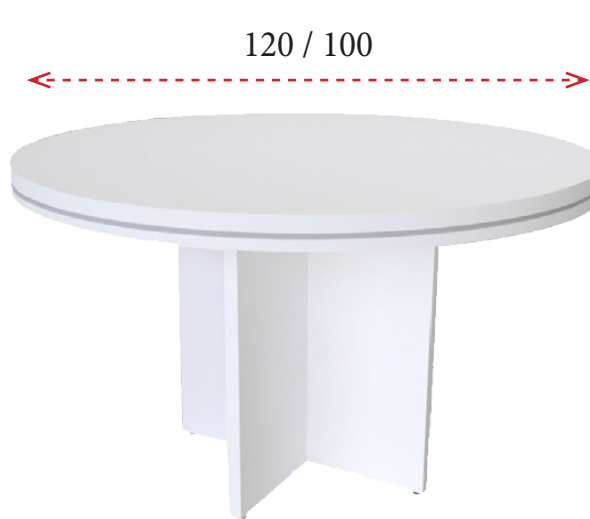

Ø120: **379 €** Ref. E10415
Ø100: **361 €** Ref. E10414