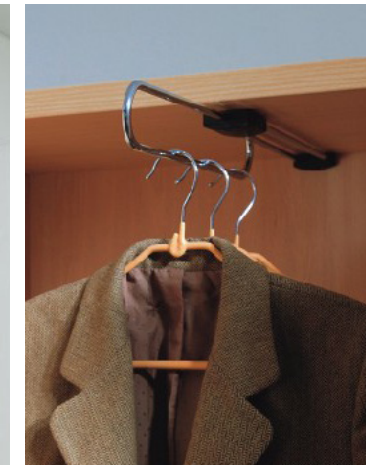

PERCHA TELESCÓPICA

Percha extensible **42 €** Ref. E1052820