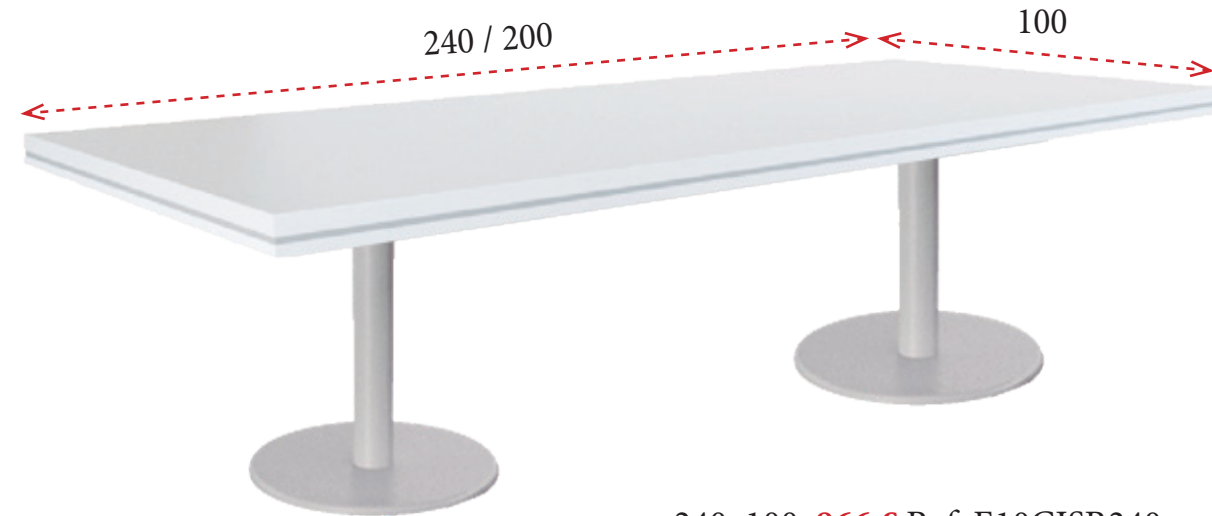

240x100: **866 €** Ref. E10CJSR240
200x100: **791 €** Ref. E10CJSR200