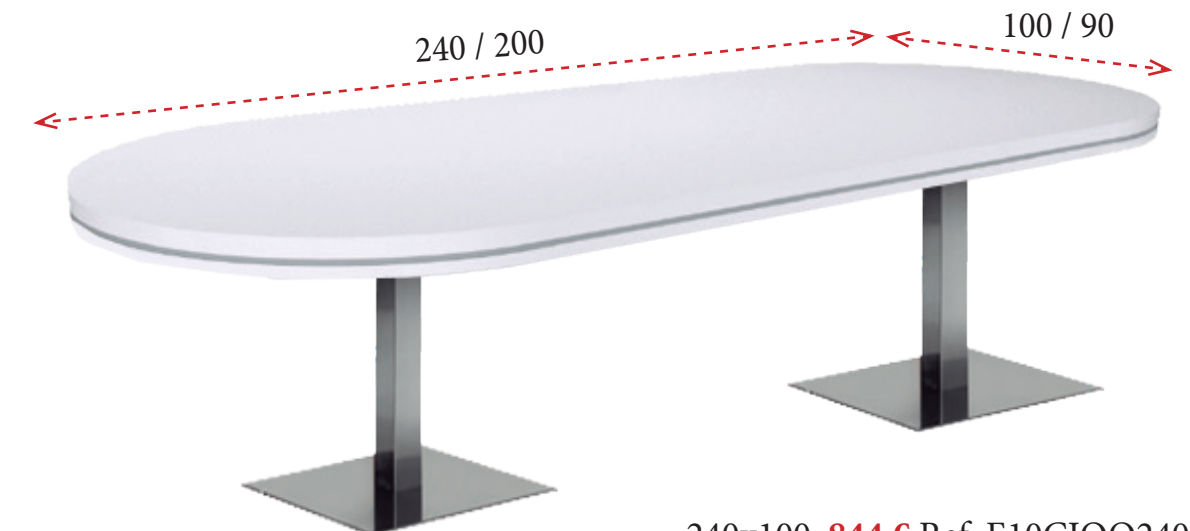

240x100: **844 €** Ref. E10CJQO240
200x 90: **810 €** Ref. E10CJQO200