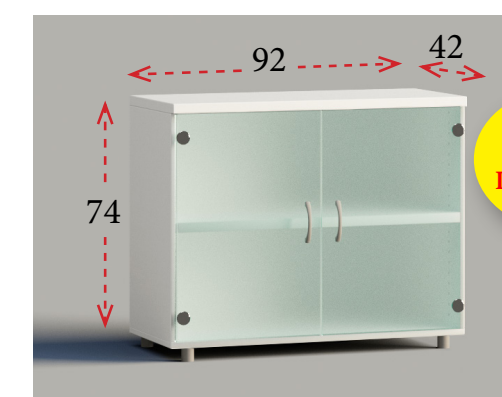

## ALTURA 74 cm

**1**  
ESTANTE  
INCLUIDO

Diáfana  
Ancho 92 cm **113 €** Ref. E10500  
Ancho 47 cm **105 €** Ref. E10510

**1**  
ESTANTE  
INCLUIDO

Puertas batientes con cerradura  
Ancho 92 cm **173 €** Ref. E10501  
Ancho 47 cm **143 €** Ref. E10511

Niveles de archivo sin cerradura  
Ancho 92 cm **330 €** Ref. E10502

**1**  
ESTANTE  
INCLUIDO

Puertas correderas con cerradura  
Ancho 150 cm **284 €** Ref. E10509

**1**  
ESTANTE  
INCLUIDO

Puertas de cristal sin cerradura  
Ancho 92 cm **259 €** Ref. E10503