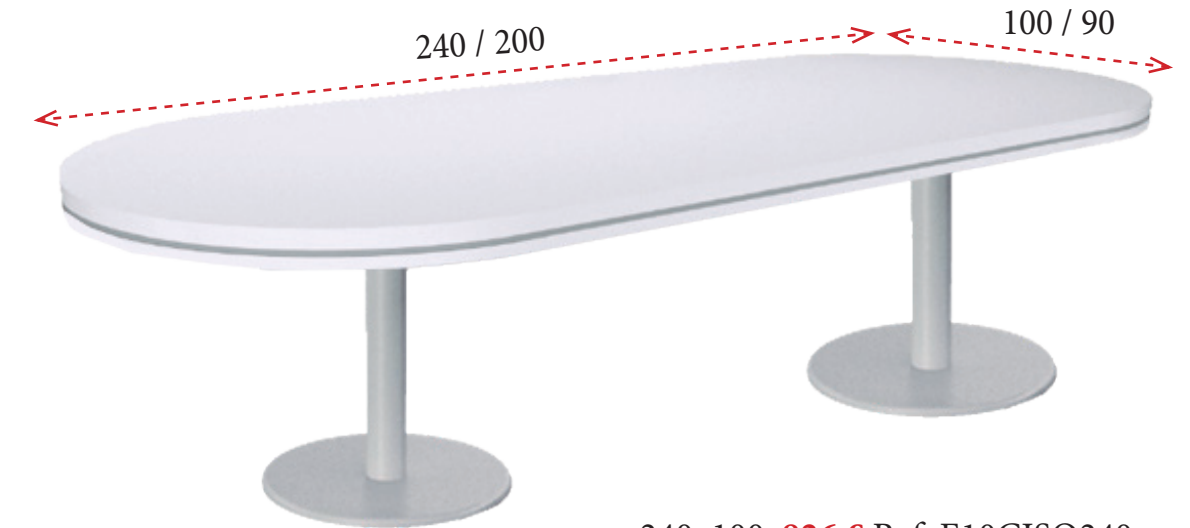

240x100: **826 €** Ref. E10CJSO240
200x 90: **791 €** Ref. E10CJSO200

MESAS DE REUNIONES CON BASES METÁLICAS CON PEANA CUADRADA

Bases metálicas disponibles en blanco (B), gris (G), antracita (A) y platino (P). Tableros de melamina de 30 mm de grosor en blanco (B), gris (G), haya (H), roble (R) y wengé (W).