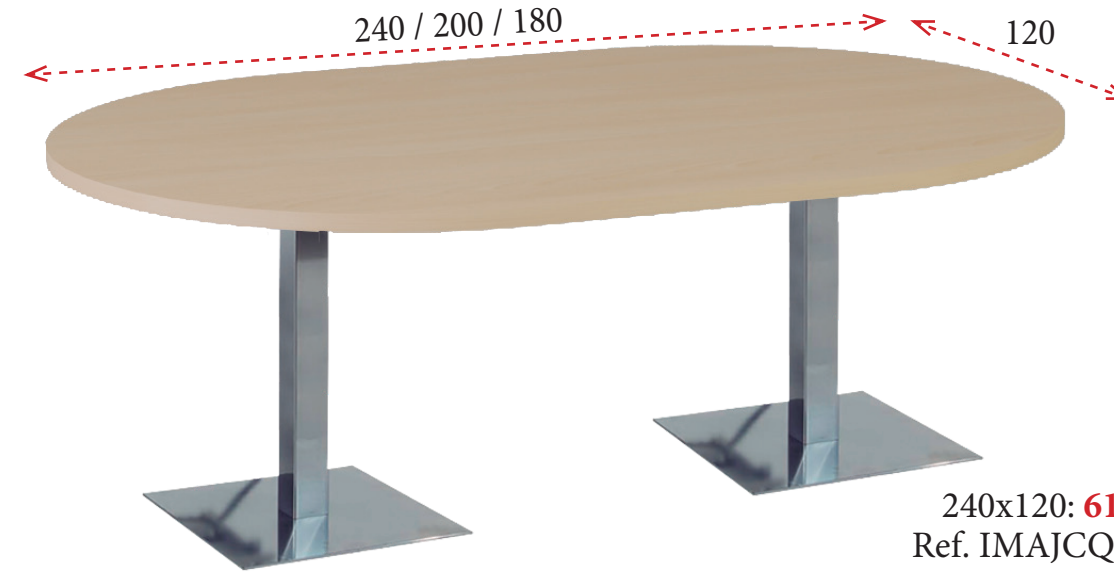

240x120: **617 €**
Ref. IMAJCQ240O
200x120: **597 €**
Ref. IMAJCQ200O
180x120: **588 €**
Ref. IMAJCQ180O