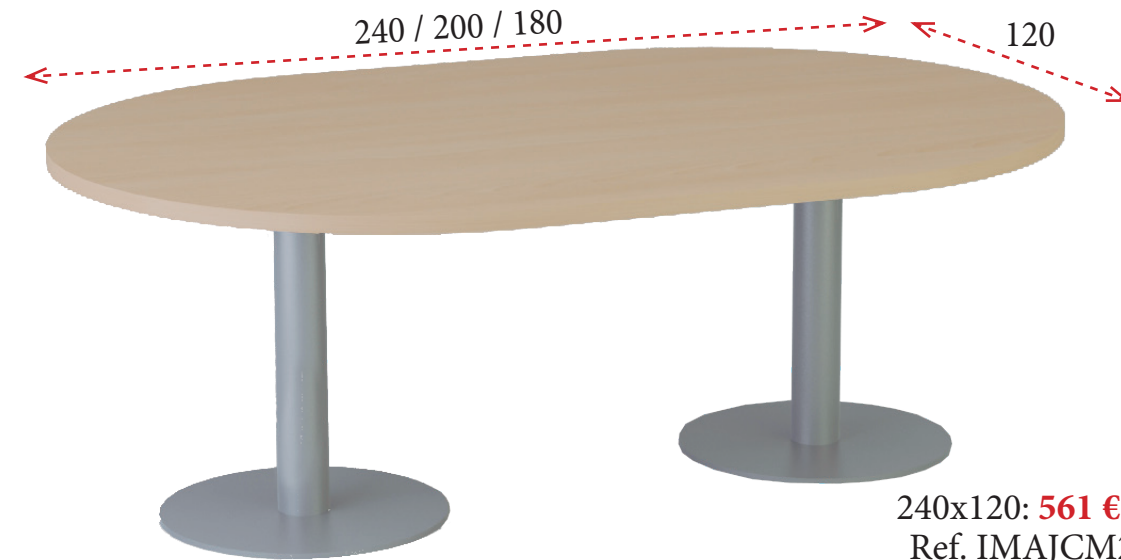

240x120: **561 € 609 €**
Ref. IMAJCM240O
200x120: **539 € 587 €**
Ref. IMAJCM200O
180x120: **531 € 579 €**
Ref. IMAJCM180O