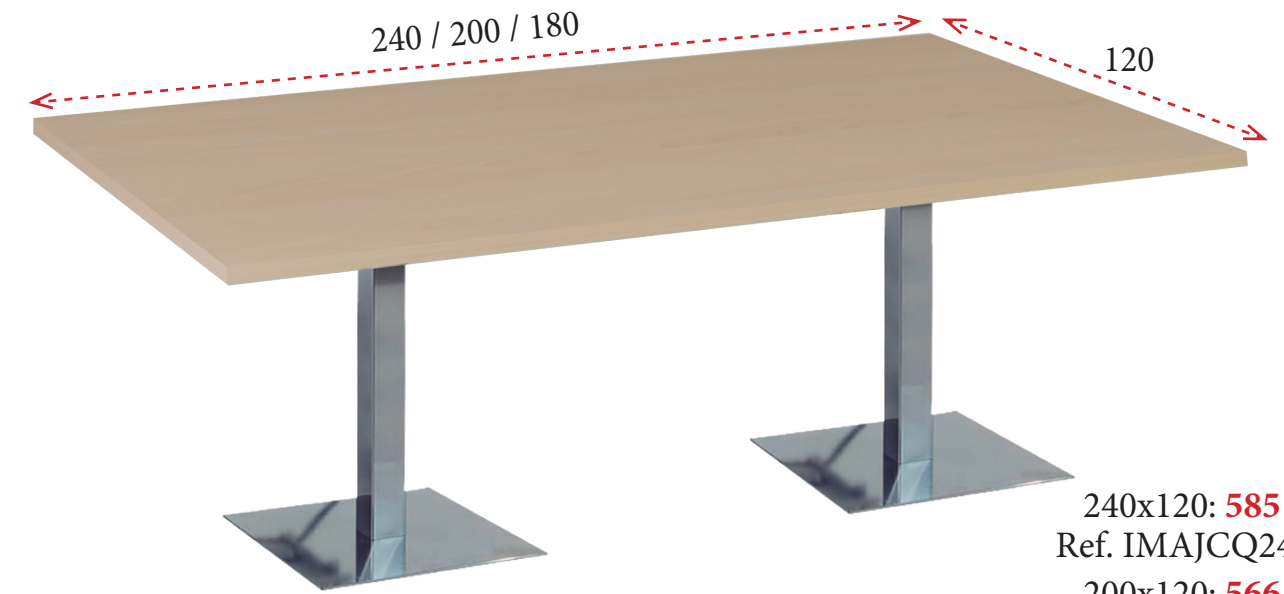

240x120: **585 €**
Ref. IMAJCQ240R
200x120: **566 €**
Ref. IMAJCQ200R
180x120: **556 €**
Ref. IMAJCQ180R