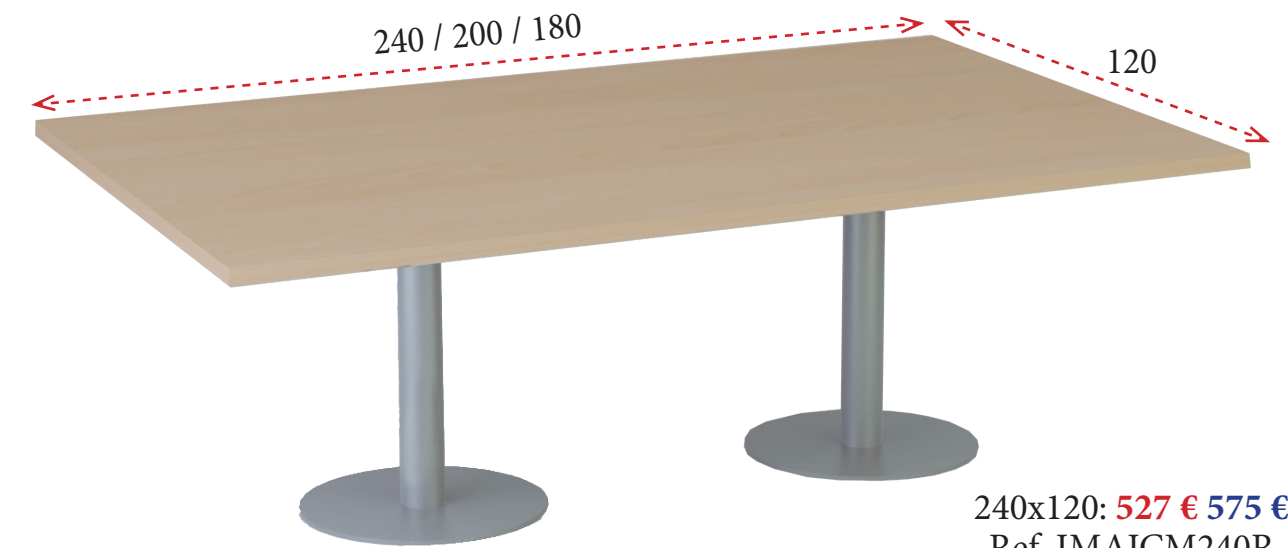

240x120: **527 € 575 €**
Ref. IMAJCM240R
200x120: **508 € 556 €**
Ref. IMAJCM200R
180x120: **498 € 546 €**
Ref. IMAJCM180R