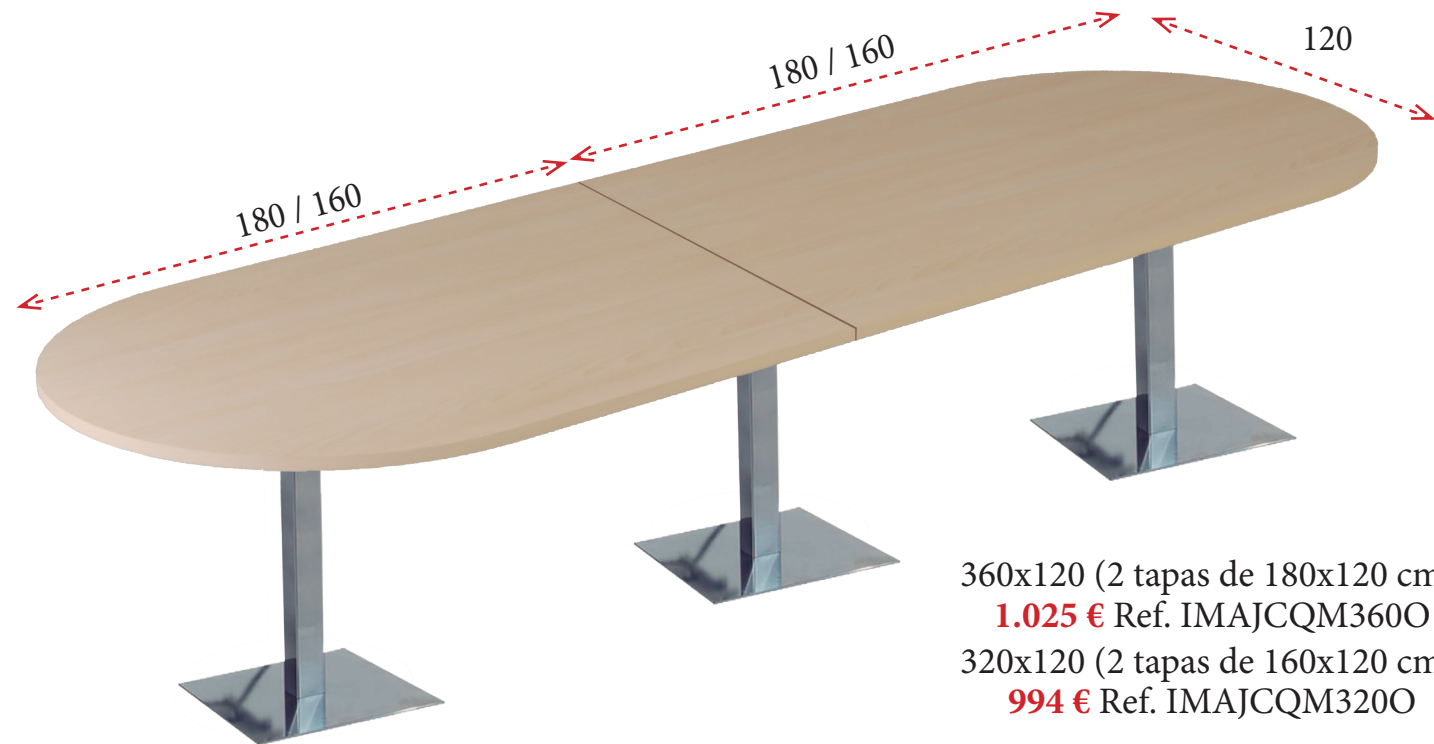

360x120 (2 tapas de 180x120 cm):
1.025 € Ref. IMAJCQM360O
320x120 (2 tapas de 160x120 cm):
994 € Ref. IMAJCQM320O