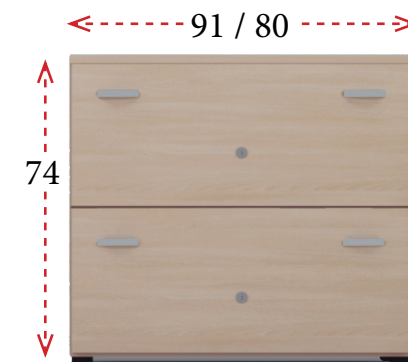

2 niveles de archivo con cerradura.
Ancho 91 cm **408 €**
Ref. IMA03639
Ancho 80 cm **391 €**
Ref. IMA03629