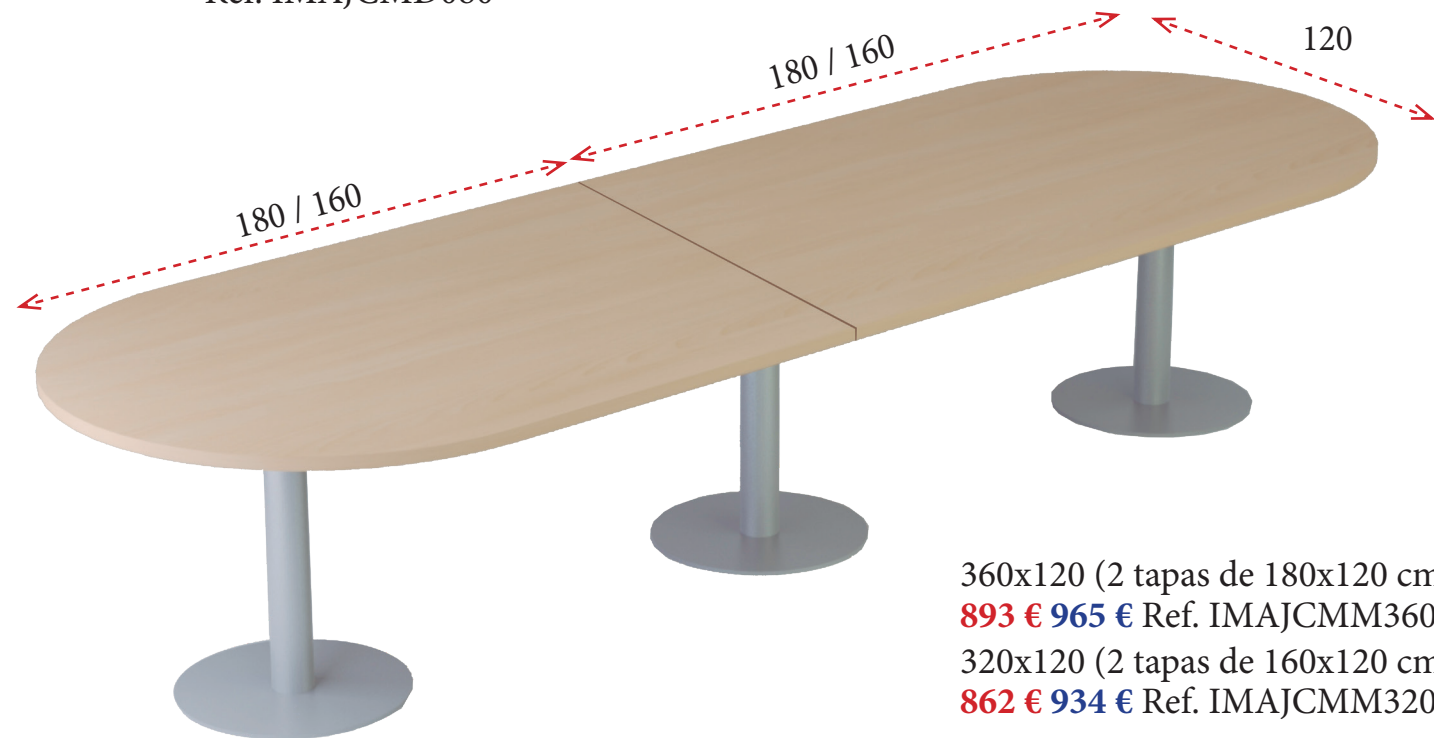

360x120 (2 tapas de 180x120 cm):
893 € 965 € Ref. IMAJCMM360O
320x120 (2 tapas de 160x120 cm):
862 € 934 € Ref. IMAJCMM320O