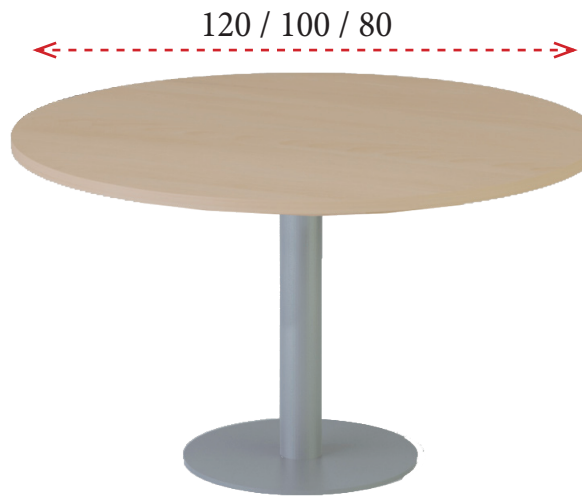

BLANCO  
(B)

GRIS  
(G)

ANTRACITA  
(A)

PLATINO  
(P)

MESAS DE REUNIONES CABINET METAL - PEANA REDONDA

Precios rojos bases en acabado Blanco (B), Gris (G) ó Antracita (A). Precios azules bases en acabado Platino (P).