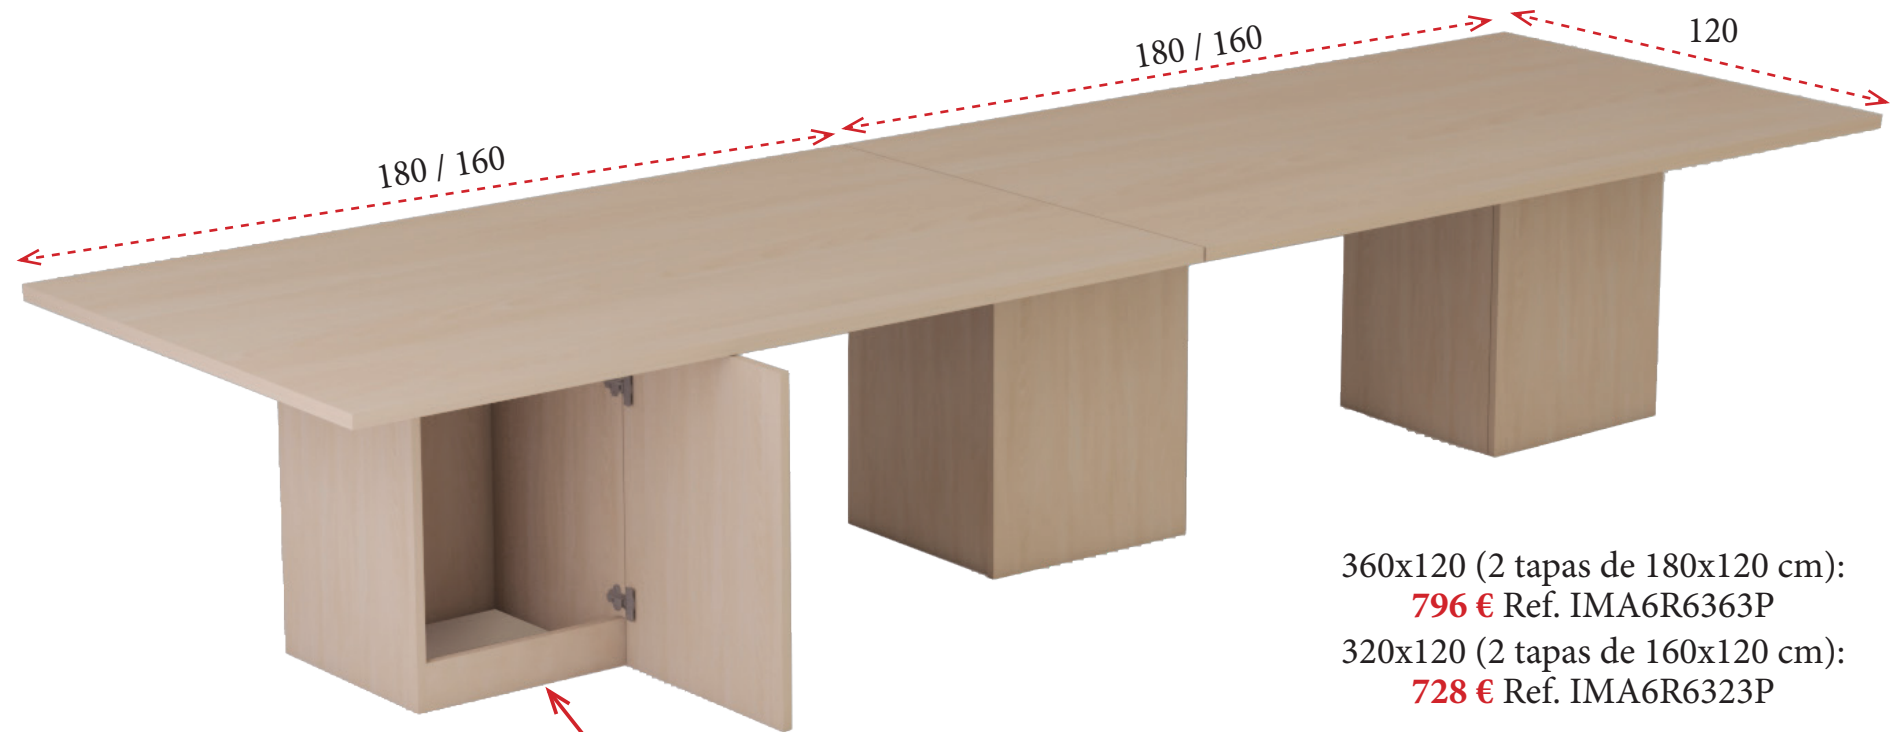

Con 2 pedestales accesibles, puerta sin cerradura y sin suelo.

360x120 (2 tapas de 180x120 cm): **796 €** Ref. IMA6R6363P
320x120 (2 tapas de 160x120 cm): **728 €** Ref. IMA6R6323P