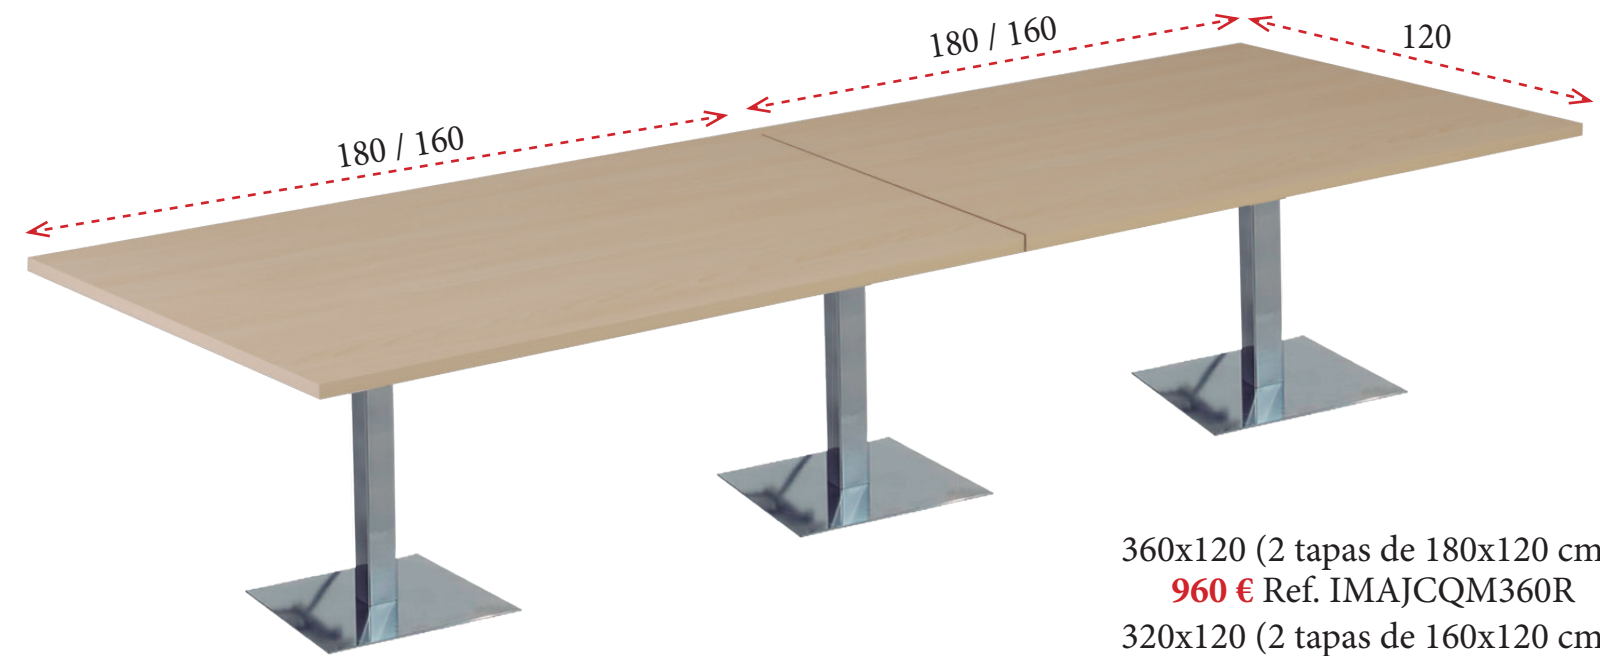

360x120 (2 tapas de 180x120 cm):
960 € Ref. IMAJCQM360R
320x120 (2 tapas de 160x120 cm):
941 € Ref. IMAJCQM320R