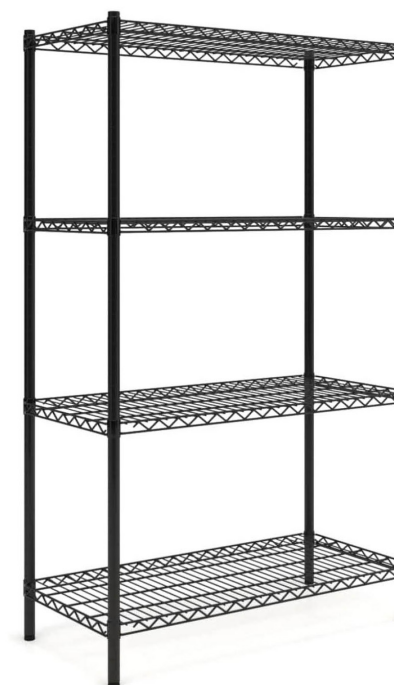

ESTANTERÍAS CROMADAS

Especificaciones técnicas

- Estanterías de acero con recubrimiento cromado o con recubrimiento de pintura epoxi color negro. El acabado cromado cuenta con una apariencia metálica brillante reflectante, con una superficie lisa, que facilita la limpieza y previene la acumulación de suciedad. Es ideal para zonas visibles en oficinas o comercios. La pintura epoxi negra ofrece propiedades aislantes, completamente impermeable y con gran resistencia a impactos. Es una solución de almacenaje que combina funcionalidad y diseño con protección a largo plazo.
- Baldas regulables en altura cada 25 mm.
- Soporta hasta 150 kg por estante. Peso uniformemente repartido. Los estantes de mayor tamaño incluyen refuerzos longitudinales para garantizar la capacidad de carga.
- Estructura de tubo de acero cromado de 25 mm de diámetro.

Muestrario

ACABADO CROMADO

ACABADO NEGRO

Estanterías altura 220 cm con 6 estantes incluidos.

Dimensiones (axfxh)	Referencia	Precio
90x45x220 cm	REC220945N	359 €
120x45x220 cm	REC221245N	424 €

Estanterías altura 200 cm con 5 estantes incluidos.

Dimensiones (axfxh)	Referencia	Precio
90x45x200 cm	REC200945N	314 €
120x45x200 cm	REC201245N	368 €

Estanterías altura 180 cm con 4 estantes incluidos.

Dimensiones (axfxh)	Referencia	Precio
90x45x180 cm	REC180945N	266 €
120x45x180 cm	REC181245N	309 €