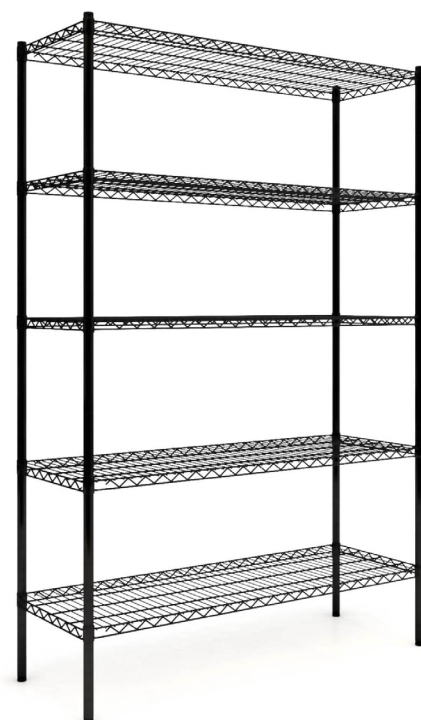

ESTANTERÍAS CROMADAS

Especificaciones técnicas

- Estanterías de acero con recubrimiento cromado o con recubrimiento de pintura epoxi color negro. El acabado cromado cuenta con una apariencia metálica brillante reflectante, con una superficie lisa, que facilita la limpieza y previene la acumulación de suciedad. Es ideal para zonas visibles en oficinas o comercios. La pintura epoxi negra ofrece propiedades aislantes, completamente impermeable y con gran resistencia a impactos. Es una solución de almacenaje que combina funcionalidad y diseño con protección a largo plazo.
- Baldas regulables en altura cada 25 mm.
- Soporta hasta 150 kg por estante. Peso uniformemente repartido. Los estantes de mayor tamaño incluyen refuerzos longitudinales para garantizar la capacidad de carga.
- Estructura de tubo de acero cromado de 25 mm de diámetro.

Muestrario

ACABADO CROMADO

ACABADO NEGRO

Estanterías altura 220 cm con 6 estantes incluidos.

Dimensiones (axfxh)	Referencia	Precio
90x45x220 cm	REC220945N	359 €
120x45x220 cm	REC221245N	424 €

Estanterías altura 200 cm con 5 estantes incluidos.

Dimensiones (axfxh)	Referencia	Precio
90x45x200 cm	REC200945N	314 €
120x45x200 cm	REC201245N	368 €

Estanterías altura 180 cm con 4 estantes incluidos.

Dimensiones (axfxh)	Referencia	Precio
90x45x180 cm	REC180945N	266 €
120x45x180 cm	REC181245N	309 €

Estanterías altura 220 cm con 6 estantes incluidos.

Dimensiones (axfxh)	Referencia	Precio
60x35x220 cm	REC220635	205 €
60x45x220 cm	REC220645	227 €
60x60x220 cm	REC220660	251 €
90x35x220 cm	REC220935	238 €
90x45x220 cm	REC220945	263 €
90x60x220 cm	REC220960	315 €
120x35x220 cm	REC221235	289 €
120x45x220 cm	REC221245	309 €
120x60x220 cm	REC221260	414 €
150x35x220 cm	REC221535	377 €
150x45x220 cm	REC221545	416 €
150x60x220 cm	REC221560	530 €