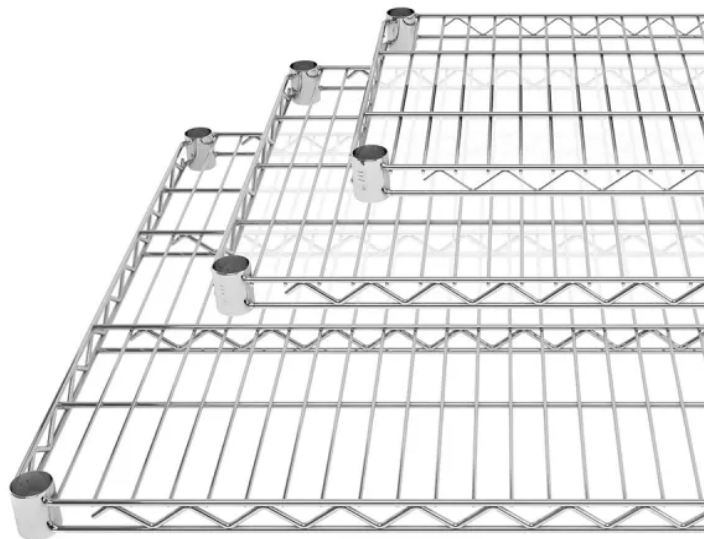

Especificaciones

- Cestas de altura 10,5 cm y regulables cada 25 mm.
- Ruedas industriales de Ø10 cm, 2 con freno.
- Capacidad de carga hasta 250 kg.

Estanterías altura 90 cm con 3 estantes incluidos.

Dimensiones (axfxh)	Referencia	Precio
60x35x90 cm	REC090635	109 €
60x45x90 cm	REC090645	123 €
60x60x90 cm	REC090660	135 €
90x35x90 cm	REC090935	129 €
90x45x90 cm	REC090945	141 €
90x60x90 cm	REC090960	167 €
120x35x90 cm	REC091235	154 €
120x45x90 cm	REC091245	163 €
120x60x90 cm	REC091260	217 €
150x35x90 cm	REC091535	198 €
150x45x90 cm	REC091545	217 €
150x60x90 cm	REC091560	287 €

Carro con estantes y 1 asa.

Dimensiones (axfxh)	Referencia	Precio
Con 2 estantes		
90x35x88 cm	RECCA2E0935	165 €
90x45x88 cm	RECCA2E0945	177 €
120x35x88 cm	RECCA2E1235	181 €
120x45x88 cm	RECCA2E1245	187 €
Con 3 estantes		
90x35x88 cm	RECCA3E0935	186 €
90x45x88 cm	RECCA3E0945	203 €
120x35x88 cm	RECCA3E1235	210 €
120x45x88 cm	RECCA3E1245	218 €

Especificaciones

- Bandejas regulables cada 25 mm.
- Ruedas industriales de Ø10 cm, 2 con freno.
- Capacidad de carga hasta 250 kg.

Tarifa - elementos opcionales

Estantes opcionales.

Dimensiones (axf)	Referencia	Precio
60x35 cm	RECE0635	22 €
60x45 cm	RECE0645	24 €
60x60 cm	RECE0660	28 €
90x35 cm	RECE0935	26 €
90x45 cm	RECE0945	30 €
90x60 cm	RECE0960	40 €
120x35 cm	RECE1235	34 €
120x45 cm	RECE1245	38 €
120x60 cm	RECE1260	56 €
150x35 cm	RECE1535	50 €
150x45 cm	RECE1545	56 €
150x60 cm	RECE1560	79 €

Especificaciones

- Acero cromado, no disponibles en acabado negro.
- Solicitar junto con la compra de la estantería.

Estante botellero / cesta.

Dimensiones	Referencia	Precio
Estante botellero		
90x35 cm	RECEB0935	28 €
Estante cesta - altura 10,5 cm		
90x35 cm	RECEC0935	42 €
90x45 cm	RECEC0945	48 €