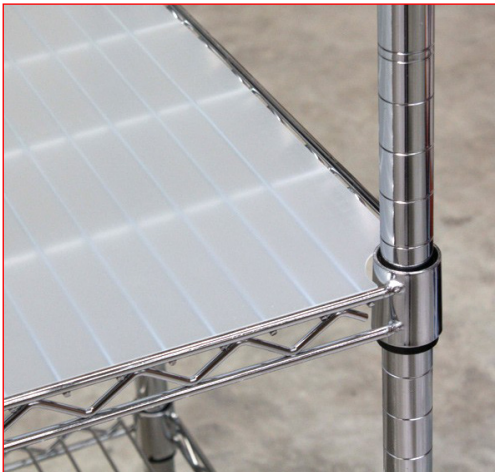

ESTANTE INCLINADO

- Diseñado para la exposición de objetos como revistas, zapatos, alimentación...

90x45 cm: 26,00 € RECEI0945

BASES DE POLIPROPILENO

- Complemento idóneo para el almacenamiento de artículos pequeños o para obtener una superficie lisa de apoyo.
- Muy resistentes a golpes y rayaduras. Lavables.
- No compatibles con las cestas